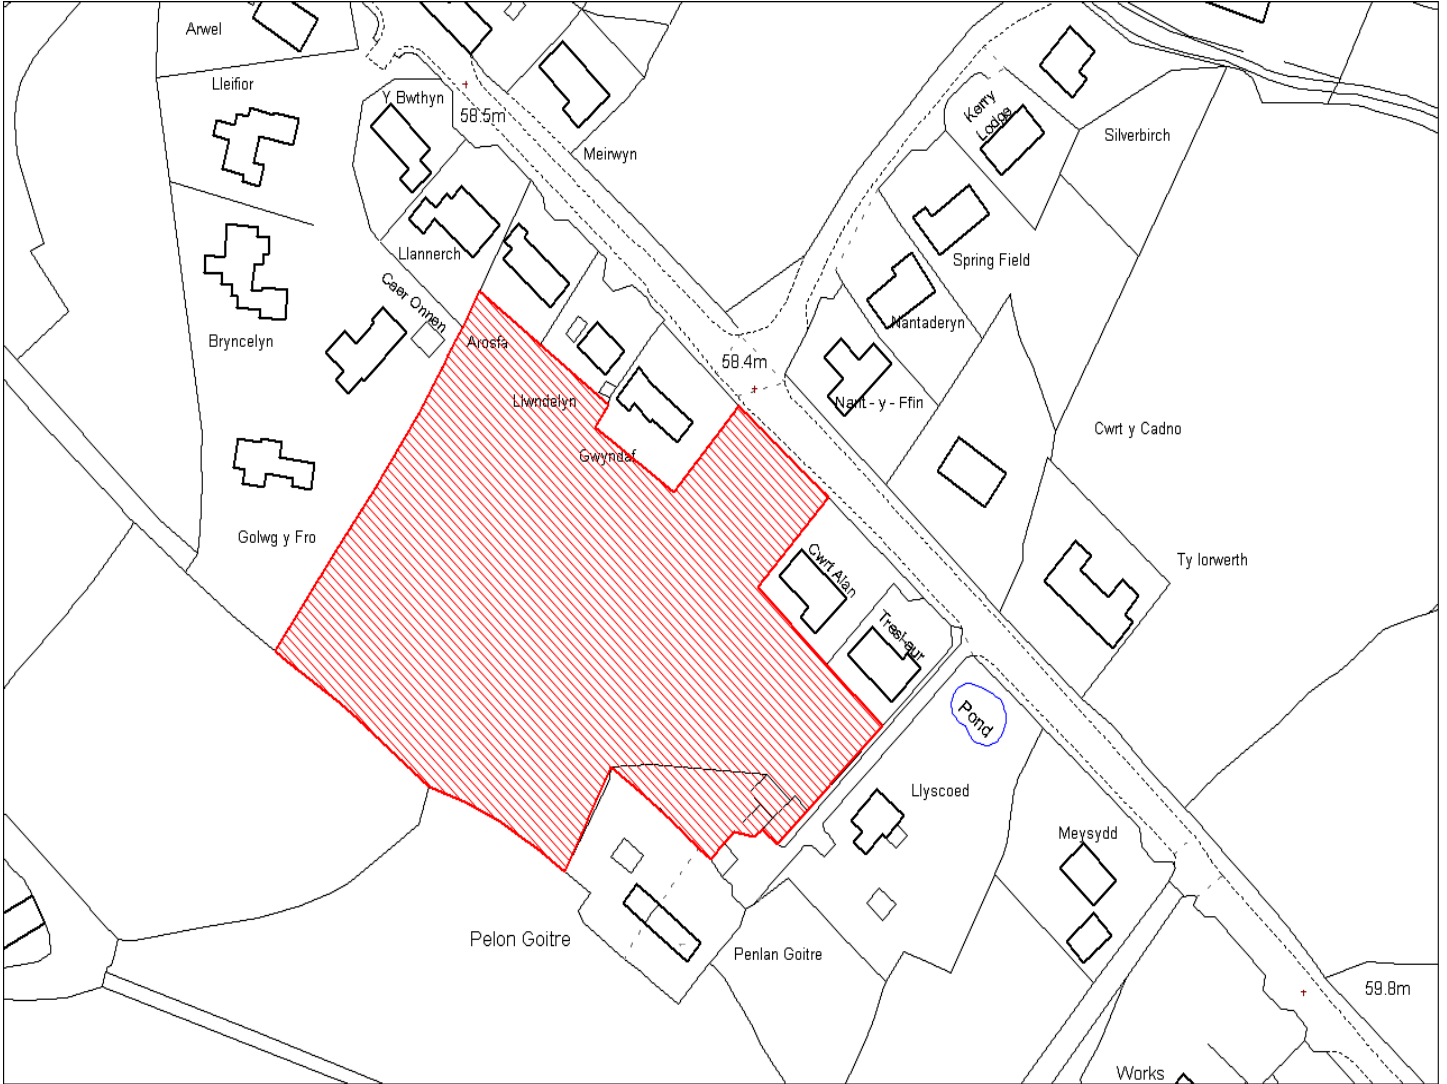

Cynllun Datblygu Lleol Sir Gaerfyrddin: Cofrestr y Safleoedd sy'n Gwneud Cais
Carmarthenshire Local Development Plan: Candidate Site Register

© Hawlfraint y Goron. Cedwir pob hawl 100023377

© Crown Copyright. All rights reserved 100023377

Enw's Annheddfan	Waungilwen
Settlement:	Waungilwen
Cyf. Safle / Site Ref:	184-001
Cyf. / CS Reference	CS0582
Enw / Lleoliad y Safle:	Waungilwen
Name / Location of Site:	Waungilwen
Maint y safle / SiteArea (Ha):	1.05
Y Defnydd Presennol a wneir o'r Safle:	Tir Amaethyddol
Current Use of Site:	Agriculture
Y Defnydd Arfaethedig i'w wneud o'r Safle:	Dim datblygiad
Proposed Use of Site:	No development