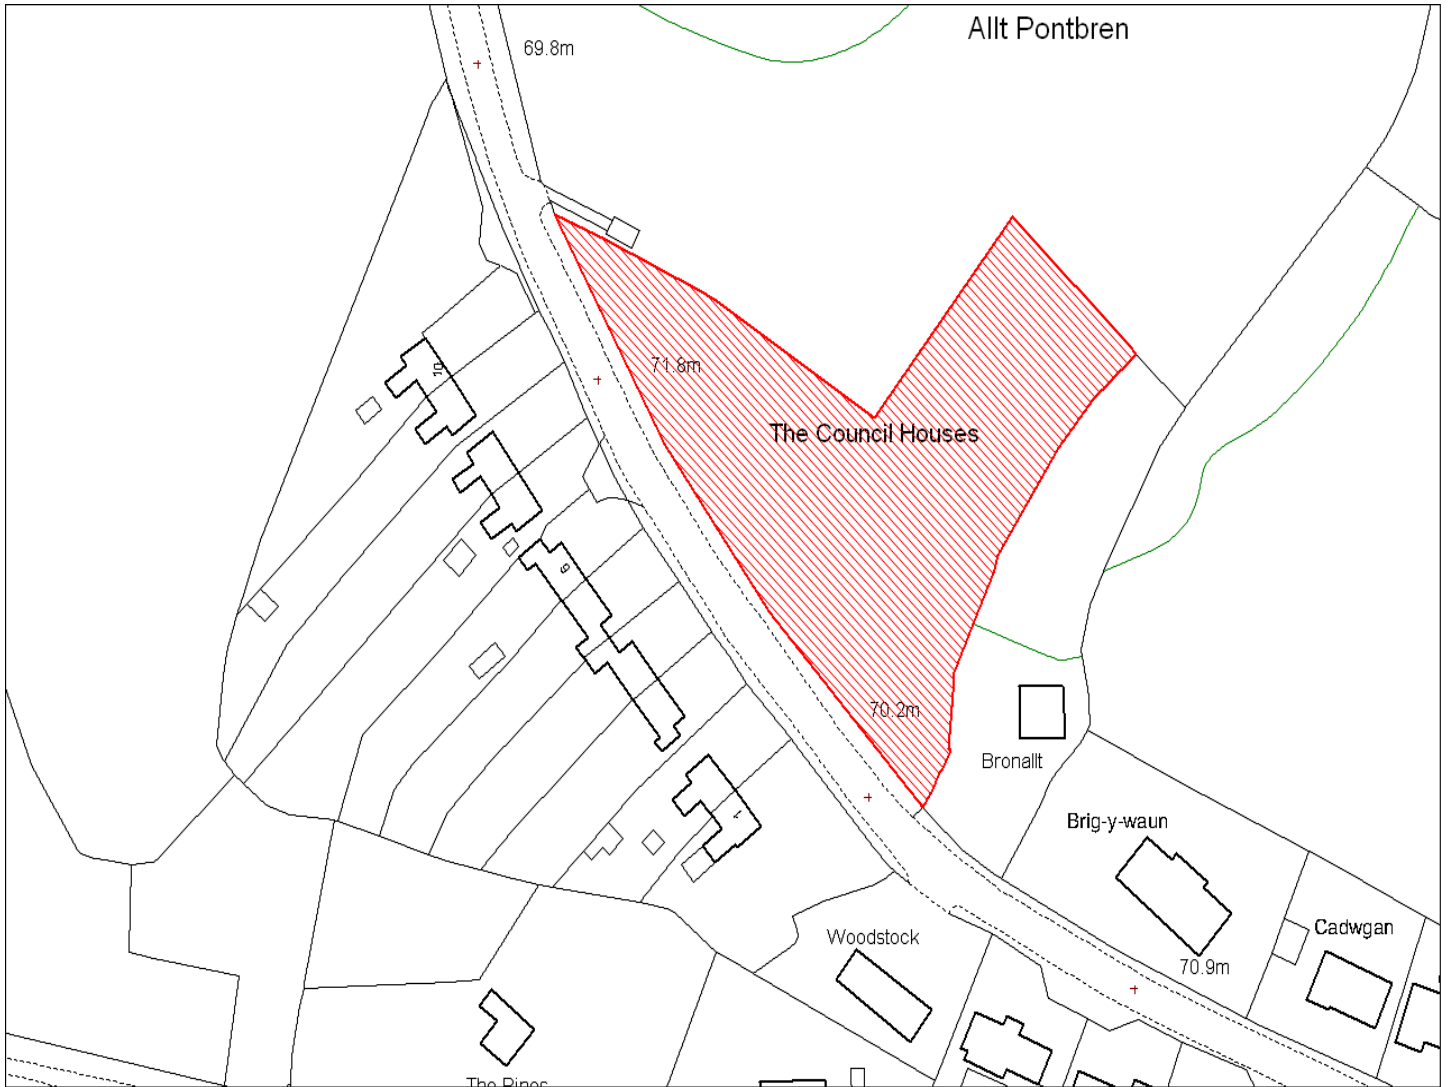

Cynllun Datblygu Lleol Sir Gaerfyrddin: Cofrestr y Safleoedd sy'n Gwneud Cais
Carmarthenshire Local Development Plan: Candidate Site Register

© Hawlfraint y Goron. Cedwir pob hawl 100023377

© Crown Copyright. All rights reserved 100023377

Enw's Annheddfan	Waungilwen
Settlement:	Waungilwen
Cyf. Safle / Site Ref:	184-004
Cyf. / CS Reference	CS1227
Enw / Lleoliad y Safle:	Tir yn Waungilwen, Drefach
Name / Location of Site:	Land at Waungilwen, Drefach
Maint y safle / SiteArea (Ha):	0.45
Y Defnydd Presennol a wneir o'r Safle:	Tir amaethyddol
Current Use of Site:	Agriculture
Y Defnydd Arfaethedig i'w wneud o'r Safle:	Tir preswyl
Proposed Use of Site:	Residential