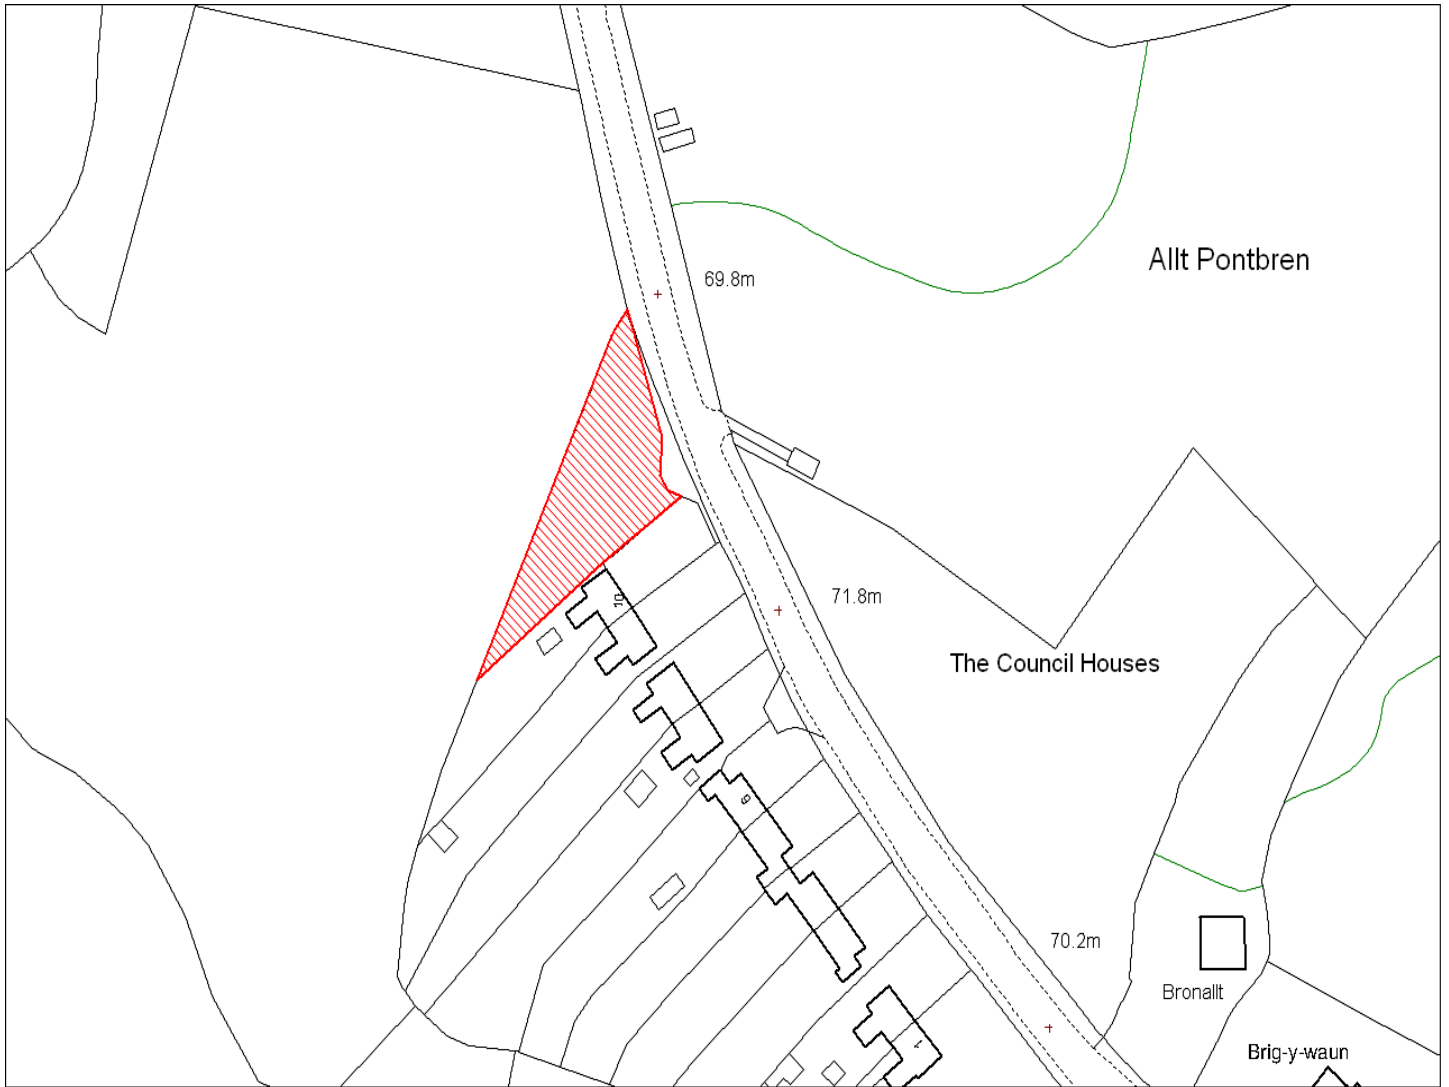

Cynllun Datblygu Lleol Sir Gaerfyrddin: Cofrestr y Safleoedd sy'n Gwneud Cais
Carmarthenshire Local Development Plan: Candidate Site Register

© Hawlfraint y Goron. Cedwir pob hawl 100023377

© Crown Copyright. All rights reserved 100023377

Enw's Annheddfan	Waungilwen
Settlement:	Waungilwen
Cyf. Safle / Site Ref:	184-005
Cyf. / CS Reference	CS1228
Enw / Lleoliad y Safle:	Gardd 10 The Council Houses, Waungilwen
Name / Location of Site:	Garden of 10 The Council Houses, Waungilwen
Maint y safle / SiteArea (Ha):	0.08
Y Defnydd Presennol a wneir o'r Safle:	Gardd
Current Use of Site:	Garden
Y Defnydd Arfaethedig i'w wneud o'r Safle:	Newid terfynnau datblygu
Proposed Use of Site:	Amend development limits