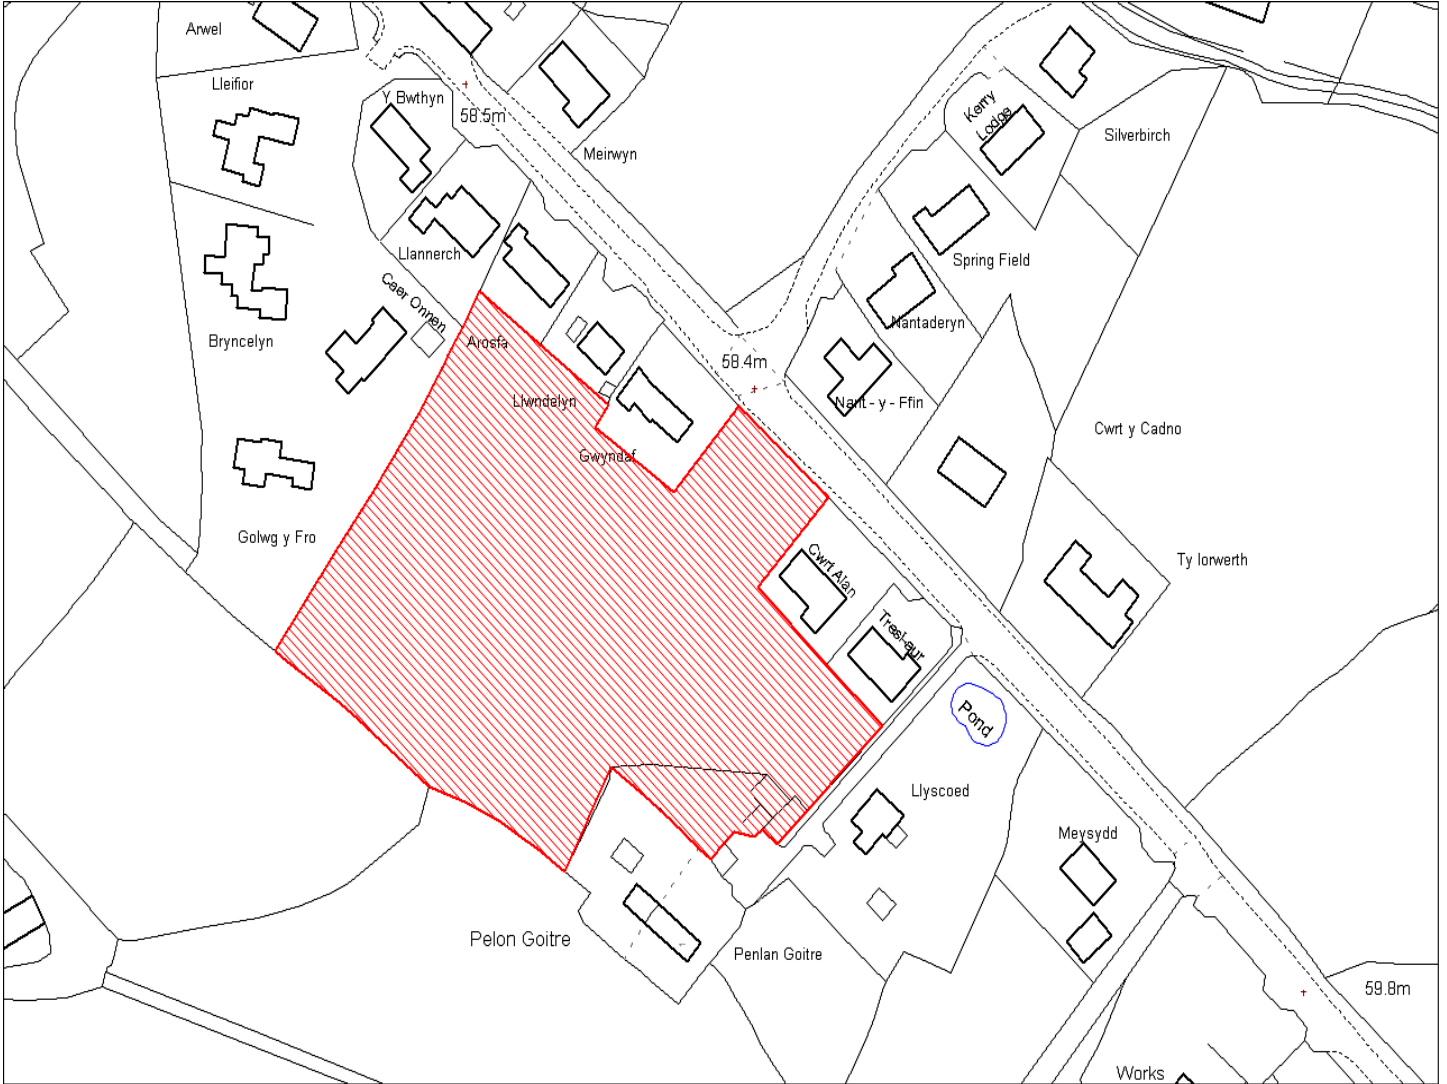

Cynllun Datblygu Lleol Sir Gaerfyrddin: Cofrestr y Safleoedd sy'n Gwneud Cais
Carmarthenshire Local Development Plan: Candidate Site Register

© Hawlfraint y Goron. Cedwir pob hawl 100023377

© Crown Copyright. All rights reserved 100023377

Enw's Annheddfan	Waungilwen
Settlement:	Waungilwen
Cyf. Safle ./ Site Ref:	184-001
Cyf. / CS Reference	CS0573
Enw / Lleoliad y Safle:	Waungilwen
Name / Location of Site:	Waungilwen
Maint y safle / SiteArea (Ha):	1.05
Y Defnydd Presennol a wneir o'r Safle:	Tir Amaethyddol
Current Use of Site:	Agriculture
Y Defnydd Arfaethedig i'w wneud o'r Safle:	Dim datblygiad
Proposed Use of Site:	No development