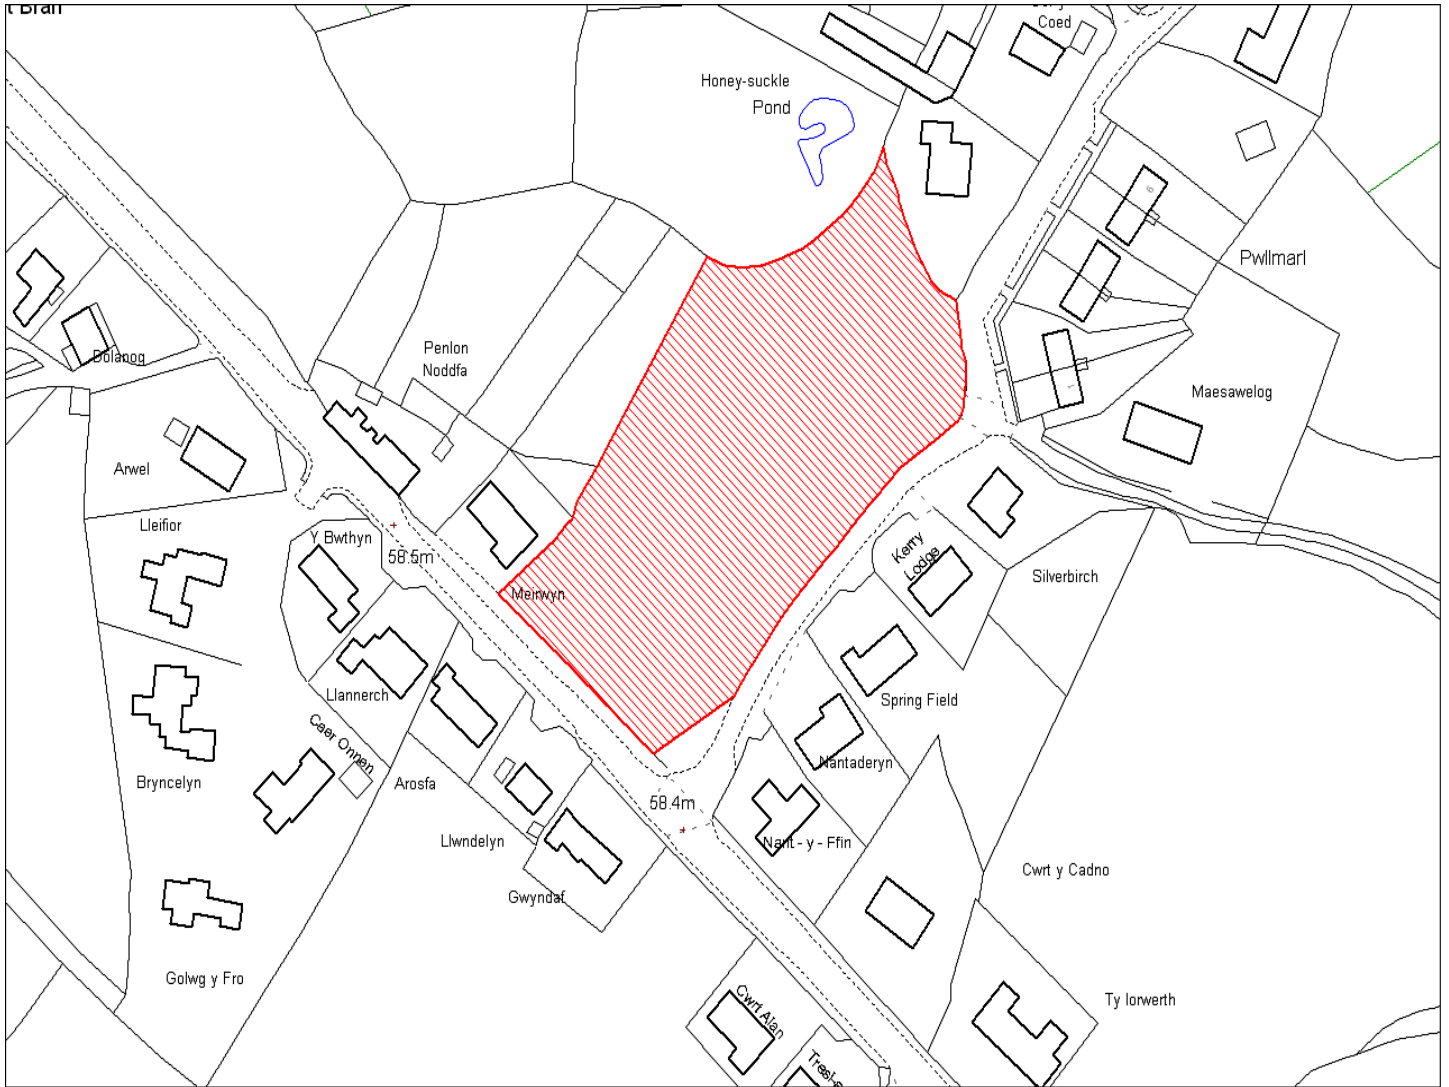

Cynllun Datblygu Lleol Sir Gaerfyrddin: Cofrestr y Safleoedd sy'n Gwneud Cais
Carmarthenshire Local Development Plan: Candidate Site Register

© Hawlfraint y Goron. Cedwir pob hawl 100023377

© Crown Copyright. All rights reserved 100023377

Enw's Annheddfan	Waungilwen
Settlement:	Waungilwen
Cyf. Safle ./ Site Ref:	184-002
Cyf. / CS Reference	CS0843
Enw / Lleoliad y Safle:	Waungilwen - C11/e
Name / Location of Site:	Waungilwen - C11/e
Maint y safle / SiteArea (Ha):	0.71
Y Defnydd Presennol a wneir o'r Safle:	Tir amaethyddol
Current Use of Site:	Agriculture
Y Defnydd Arfaethedig i'w wneud o'r Safle:	Dim datblygiad
Proposed Use of Site:	No development