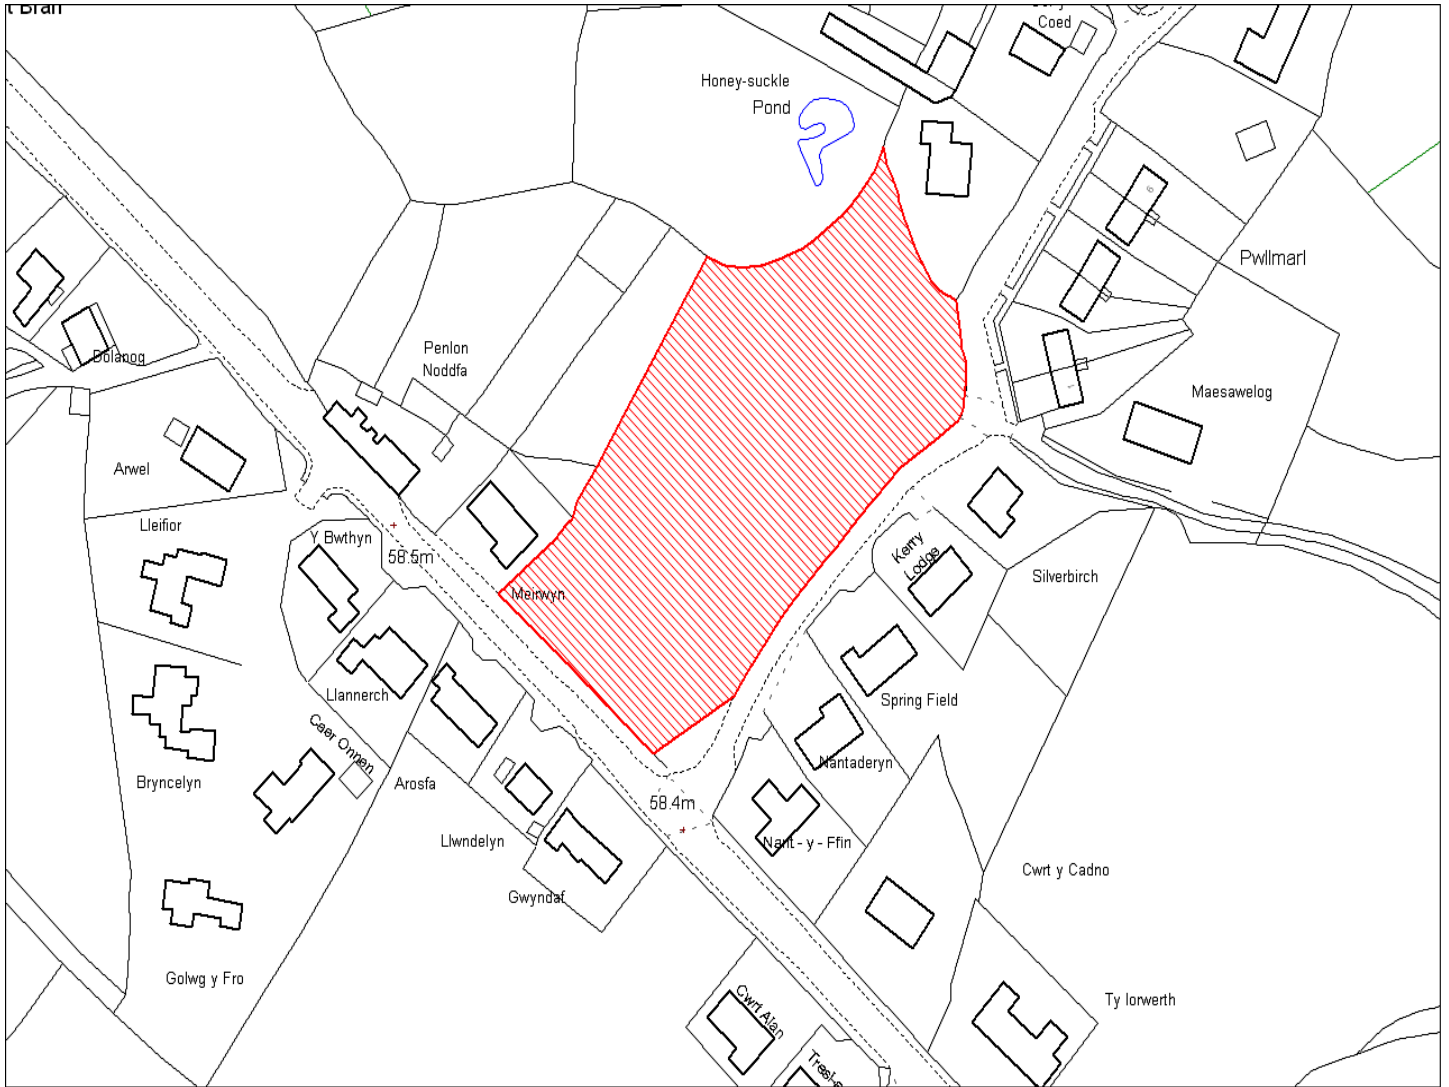

Cynllun Datblygu Lleol Sir Gaerfyrddin: Cofrestr y Safleoedd sy'n Gwneud Cais
Carmarthenshire Local Development Plan: Candidate Site Register

© Hawlfraint y Goron. Cedwir pob hawl 100023377

© Crown Copyright. All rights reserved 100023377

Enw's Annheddfan	Waungilwen
Settlement:	Waungilwen
Cyf. Safle / Site Ref:	184-002
Cyf. / CS Reference	CS0844
Enw / Lleoliad y Safle:	Waungilwen - C11/e
Name / Location of Site:	Waungilwen - C11/e
Maint y safle / Site Area (Ha):	0.71
Y Defnydd Presennol a wneir o'r Safle:	Tir amaethyddol
Current Use of Site:	Agriculture
Y Defnydd Arfaethedig i'w wneud o'r Safle:	Dim datblygiad
Proposed Use of Site:	No development