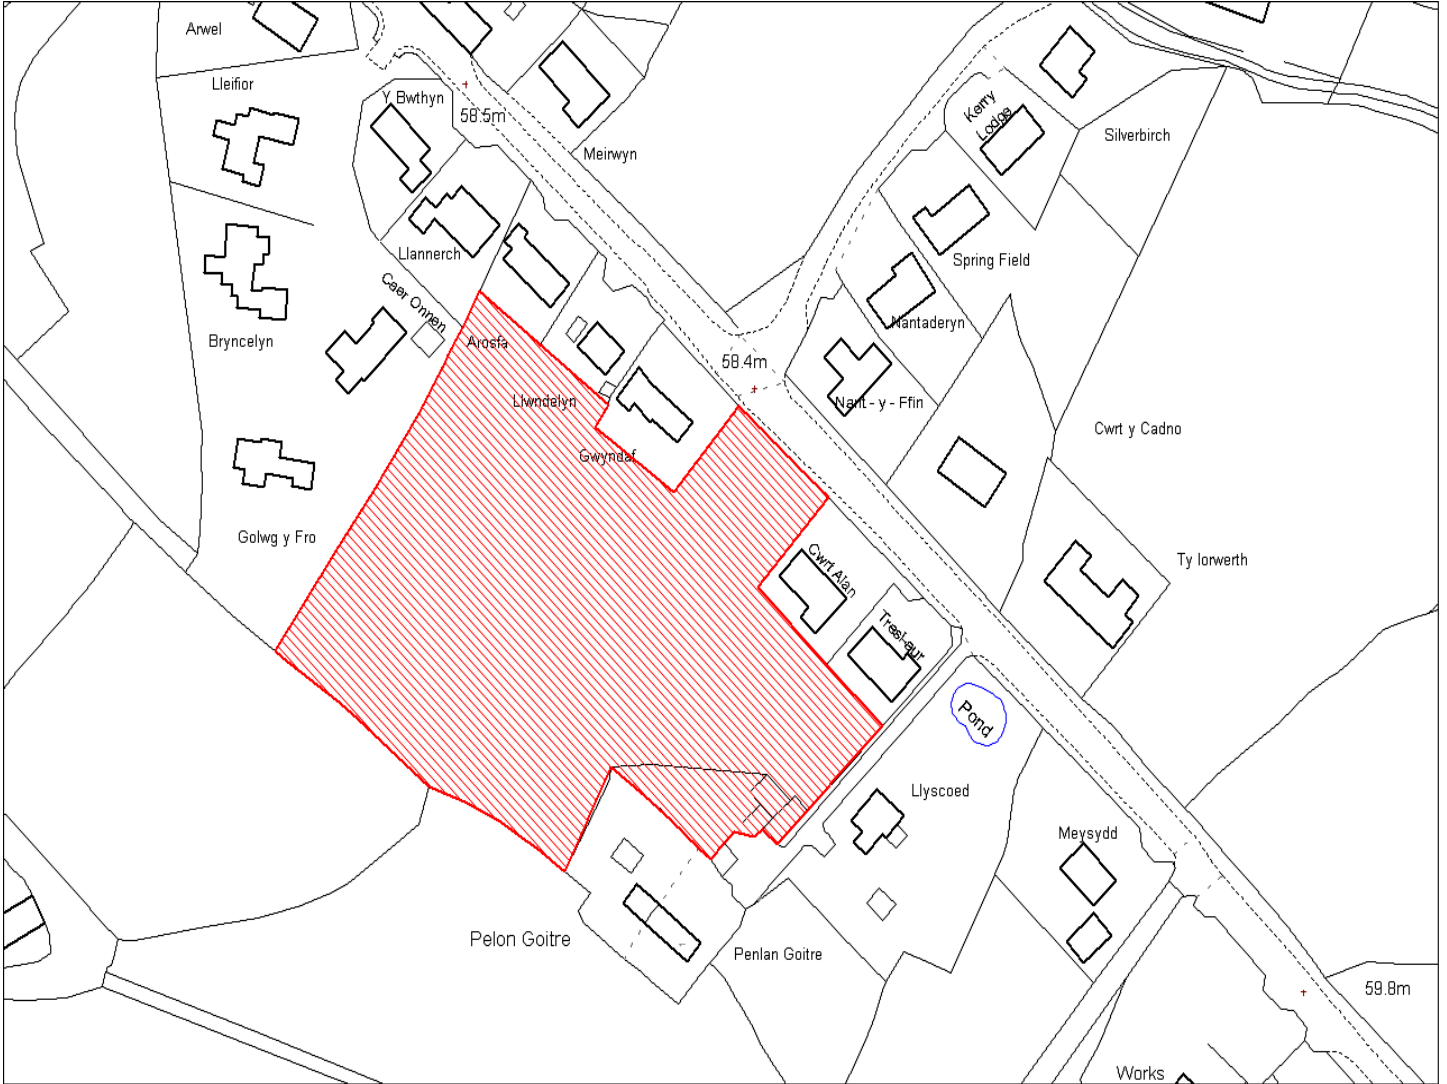

Cynllun Datblygu Lleol Sir Gaerfyrddin: Cofrestr y Safleoedd sy'n Gwneud Cais
Carmarthenshire Local Development Plan: Candidate Site Register

© Hawlfraint y Goron. Cedwir pob hawl 100023377

© Crown Copyright. All rights reserved 100023377

Enw's Annheddfan	Waungilwen
Settlement:	Waungilwen
Cyf. Safle / Site Ref:	184-001
Cyf. / CS Reference	CS0585
Enw / Lleoliad y Safle:	Waungilwen
Name / Location of Site:	Waungilwen
Maint y safle / SiteArea (Ha):	1.05
Y Defnydd Presennol a wneir o'r Safle:	Tir Amaethyddol
Current Use of Site:	Agriculture
Y Defnydd Arfaethedig i'w wneud o'r Safle:	Dim datblygiad
Proposed Use of Site:	No development