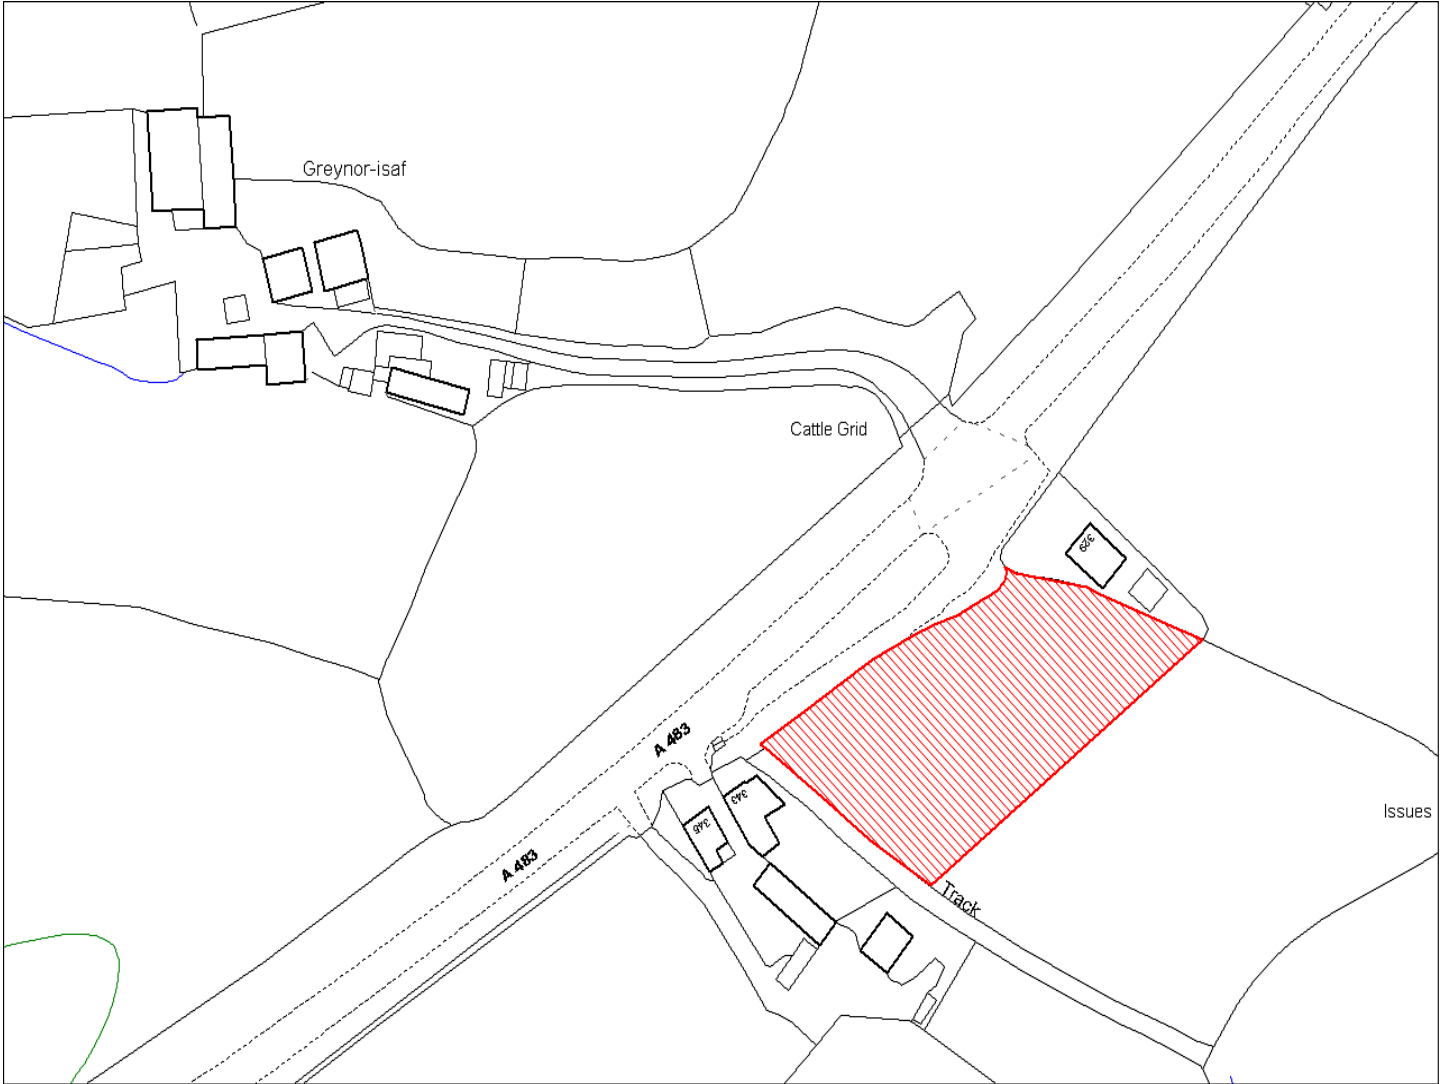

Cynllun Datblygu Lleol Sir Gaerfyrddin: Cofrestr y Safleoedd sy'n Gwneud Cais
Carmarthenshire Local Development Plan: Candidate Site Register

© Hawlfraint y Goron. Cedwir pob hawl 100023377

© Crown Copyright. All rights reserved 100023377

Enw's Annheddfan	Ty-croes
Settlement:	Tycroes
Cyf. Safle / Site Ref:	183-016
Cyf. / CS Reference	CS0982
Enw / Lleoliad y Safle:	Tycroes - Greynor Isaf
Name / Location of Site:	Tycroes - Greynor Isaf
Maint y safle / SiteArea (Ha):	0.31
Y Defnydd Presennol a wneir o'r Safle:	Tir amaethyddol
Current Use of Site:	Agriculture
Y Defnydd Arfaethedig i'w wneud o'r Safle:	Tir preswyl
Proposed Use of Site:	Residential