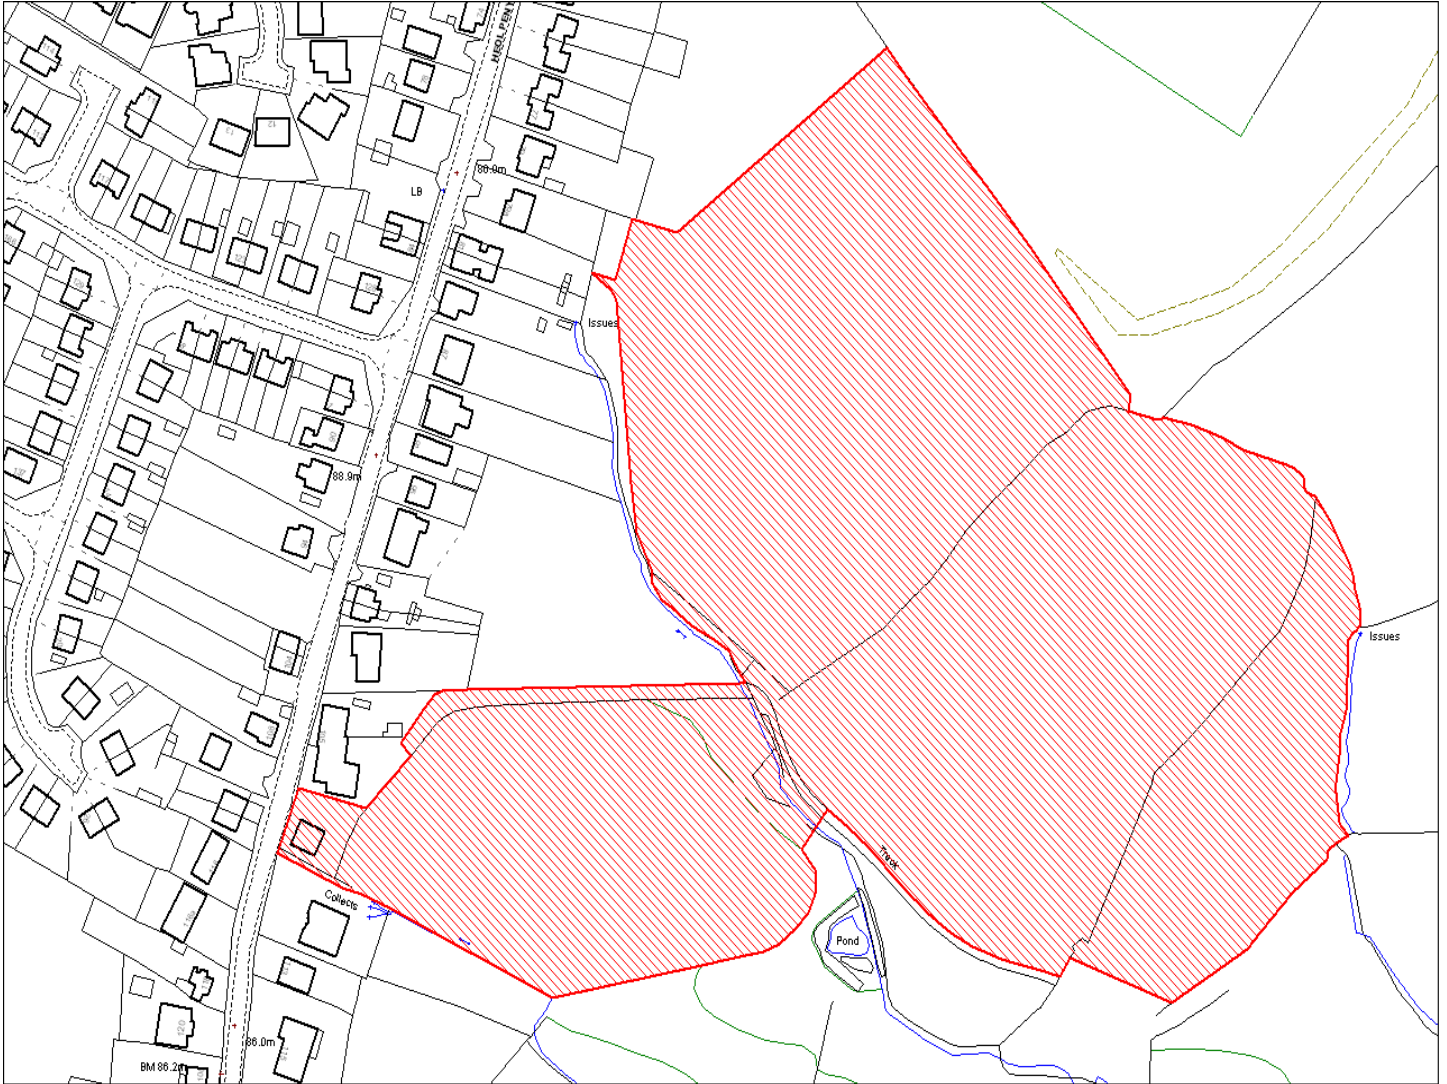

Cynllun Datblygu Lleol Sir Gaerfyrddin: Cofrestr y Safleoedd sy'n Gwneud Cais
Carmarthenshire Local Development Plan: Candidate Site Register

© Hawlfraint y Goron. Cedwir pob hawl 100023377

© Crown Copyright. All rights reserved 100023377

Enw's Annheddfan	Ty-croes
Settlement:	Tycroes
Cyf. Safle / Site Ref:	183-014
Cyf. / CS Reference	CS0771
Enw / Lleoliad y Safle:	Fferm Clust y Cwm, Tycroes
Name / Location of Site:	Clust y Cwm Farm, Tycroes
Maint y safle / SiteArea (Ha):	5.95
Y Defnydd Presennol a wneir o'r Safle:	Tir amaethyddol
Current Use of Site:	Agriculture
Y Defnydd Arfaethedig i'w wneud o'r Safle:	Tir preswyl
Proposed Use of Site:	Residential