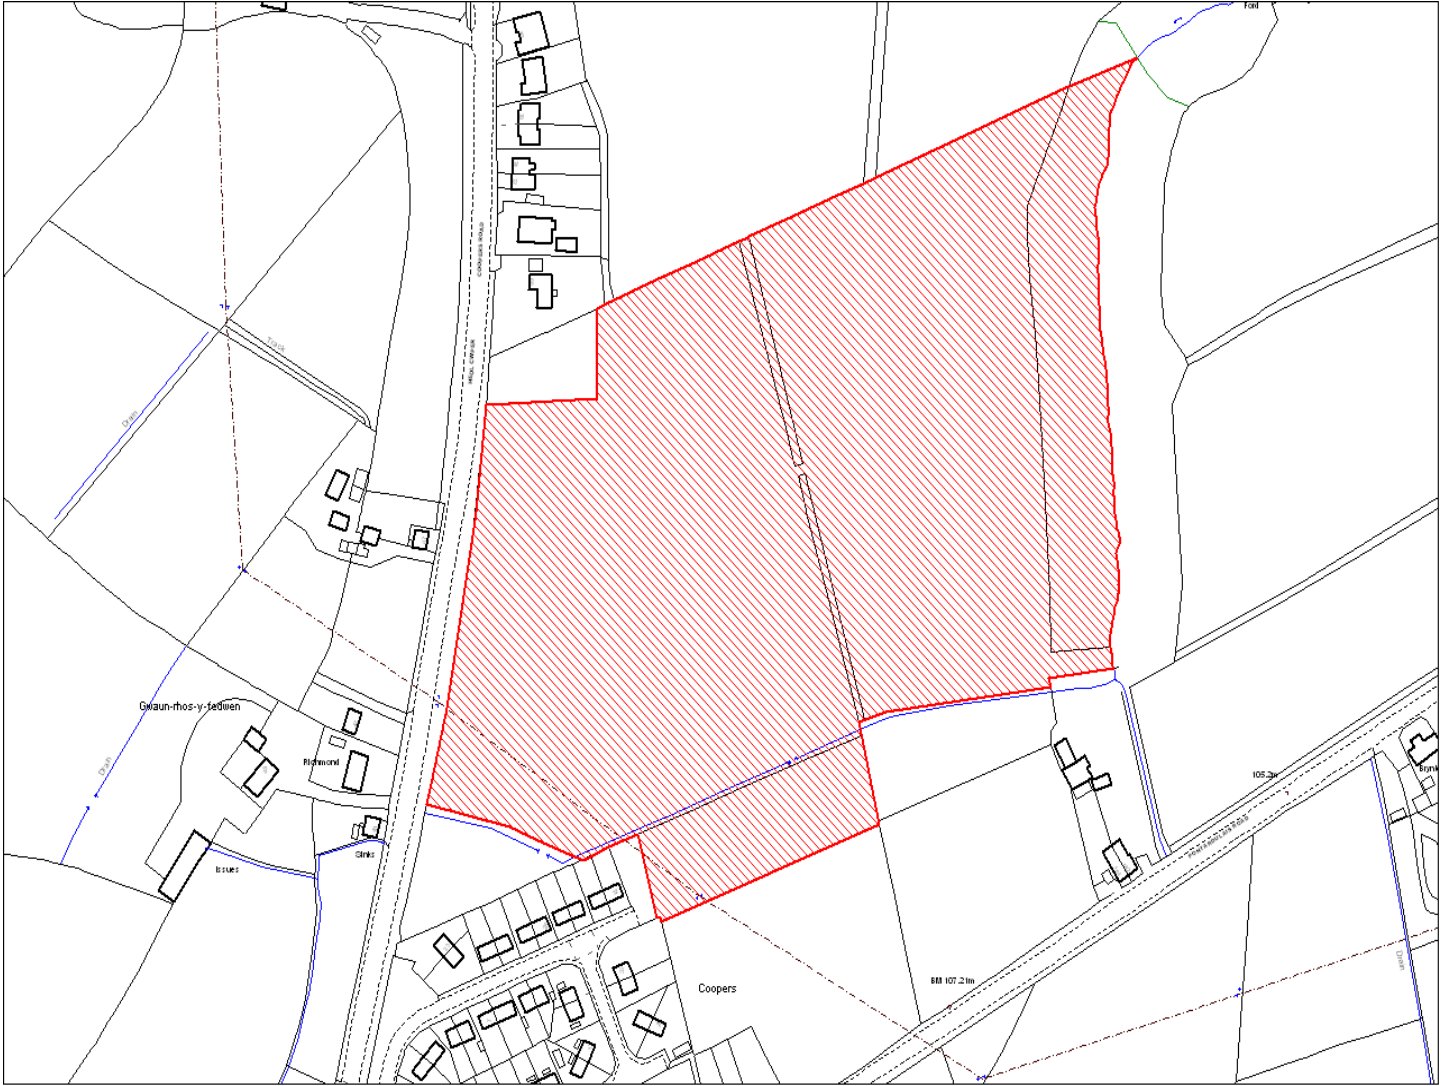

Cynllun Datblygu Lleol Sir Gaerfyrddin: Cofrestr y Safleoedd sy'n Gwneud Cais
Carmarthenshire Local Development Plan: Candidate Site Register

© Hawlfraint y Goron. Cedwir pob hawl 100023377

© Crown Copyright. All rights reserved 100023377

Enw's Annheddfan	Ty-croes
Settlement:	Tycroes
Cyf. Safle / Site Ref:	183-021
Cyf. / CS Reference	CS1202
Enw / Lleoliad y Safle:	Tir i'r ddwyrain Heol Hendre a ger Ystad Coopers
Name / Location of Site:	Land east of Hendre Road & adj Coopers Estate
Maint y safle / SiteArea (Ha):	7.42
Y Defnydd Presennol a wneir o'r Safle:	Tir amaethyddol
Current Use of Site:	Agriculture
Y Defnydd Arfaethedig i'w wneud o'r Safle:	Tir preswyl
Proposed Use of Site:	Residential