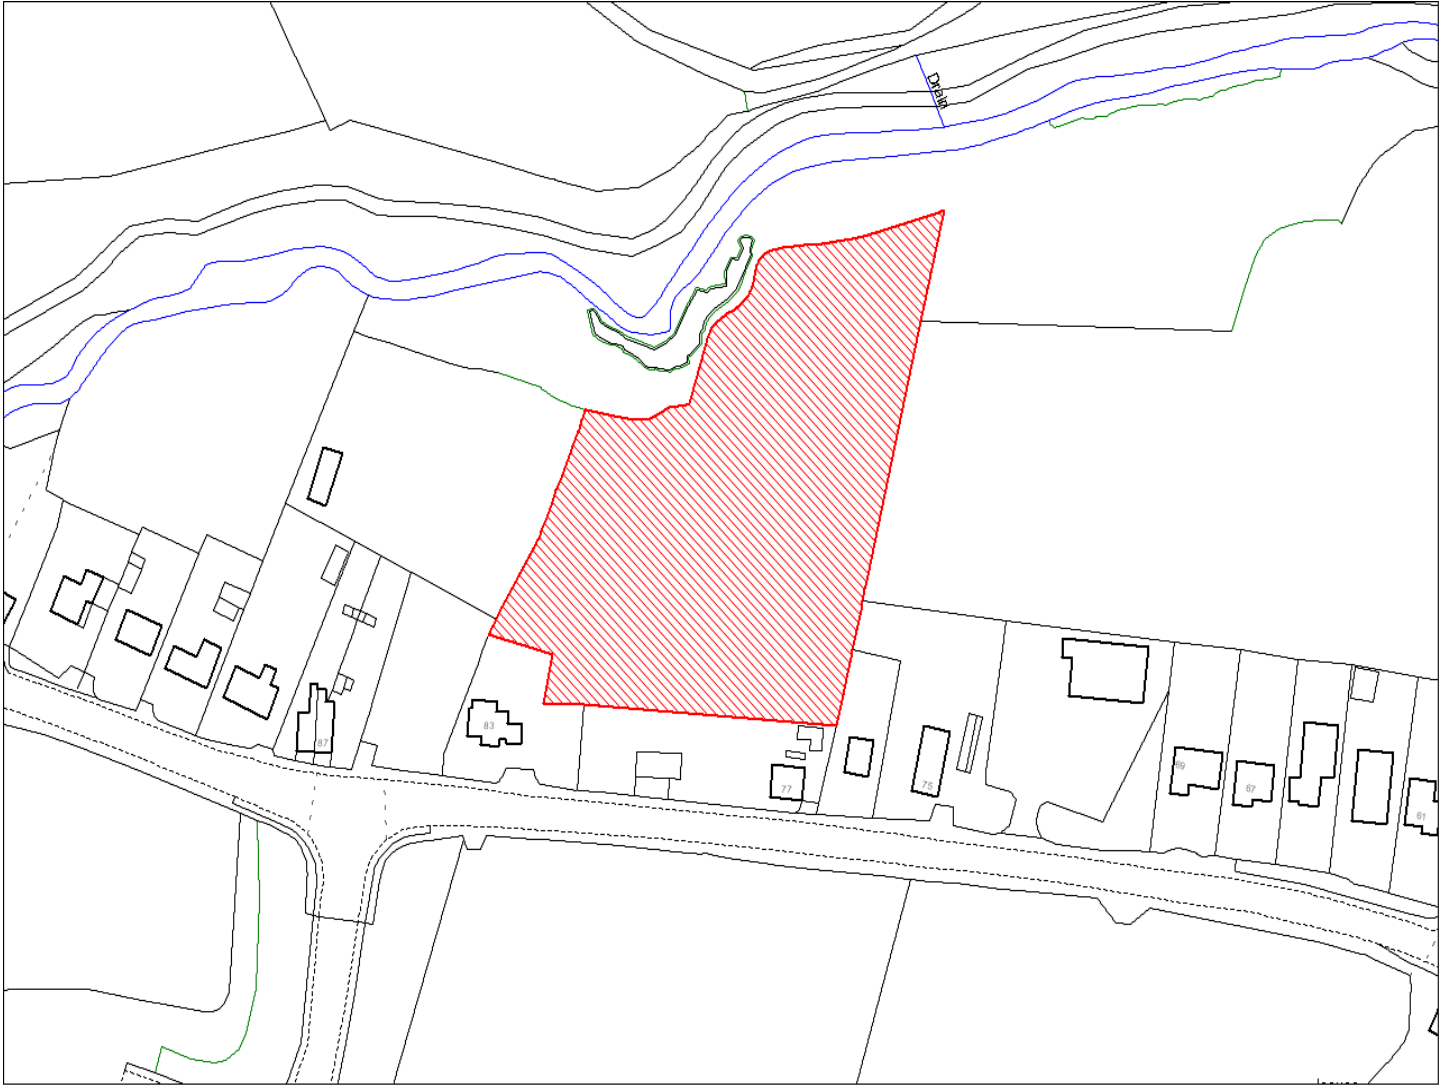

Cynllun Datblygu Lleol Sir Gaerfyrddin: Cofrestr y Safleoedd sy'n Gwneud Cais
Carmarthenshire Local Development Plan: Candidate Site Register

© Hawlfraint y Goron. Cedwir pob hawl 100023377

© Crown Copyright. All rights reserved 100023377

Enw's Annheddfan Settlement:	Ty-croes Tycroes
Cyf. Safle / Site Ref:	183-004
Cyf. / CS Reference	CS0307
Enw / Lleoliad y Safle: Name / Location of Site:	Gogledd o Heol Hendre North of Hendre Road
Maint y safle / SiteArea (Ha):	0.84
Y Defnydd Presennol a wneir o'r Safle: Current Use of Site:	Gardd Garden
Y Defnydd Arfaethedig i'w wneud o'r Safle: Proposed Use of Site:	Tir Preswyl Residential