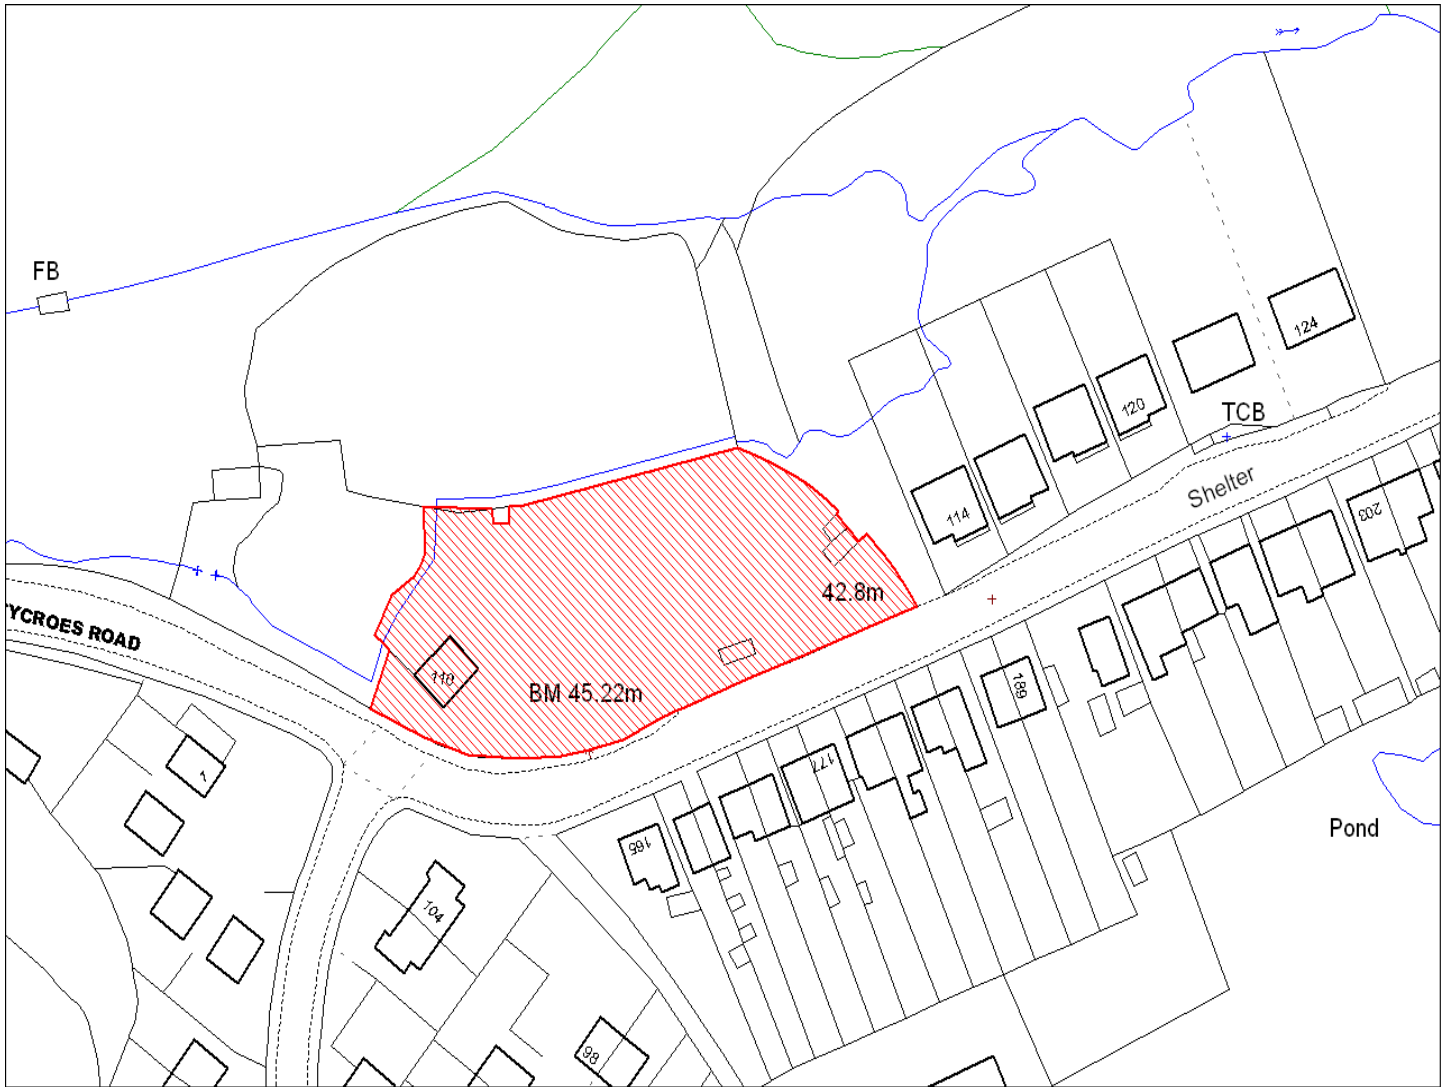

Cynllun Datblygu Lleol Sir Gaerfyrddin: Cofrestr y Safleoedd sy'n Gwneud Cais
Carmarthenshire Local Development Plan: Candidate Site Register

© Hawlfraint y Goron. Cedwir pob hawl 100023377

© Crown Copyright. All rights reserved 100023377

Enw's Annheddfan	Ty-croes
Settlement:	Tycroes
Cyf. Safle / Site Ref:	183-025
Cyf. / CS Reference	CS1292
Enw / Lleoliad y Safle:	Rhan o 110 Heol Tycroes
Name / Location of Site:	Land part of 110Tycroes Road
Maint y safle / SiteArea (Ha):	0.29
Y Defnydd Presennol a wneir o'r Safle:	Gardd
Current Use of Site:	Garden
Y Defnydd Arfaethedig i'w wneud o'r Safle:	Tir preswyl
Proposed Use of Site:	Residential