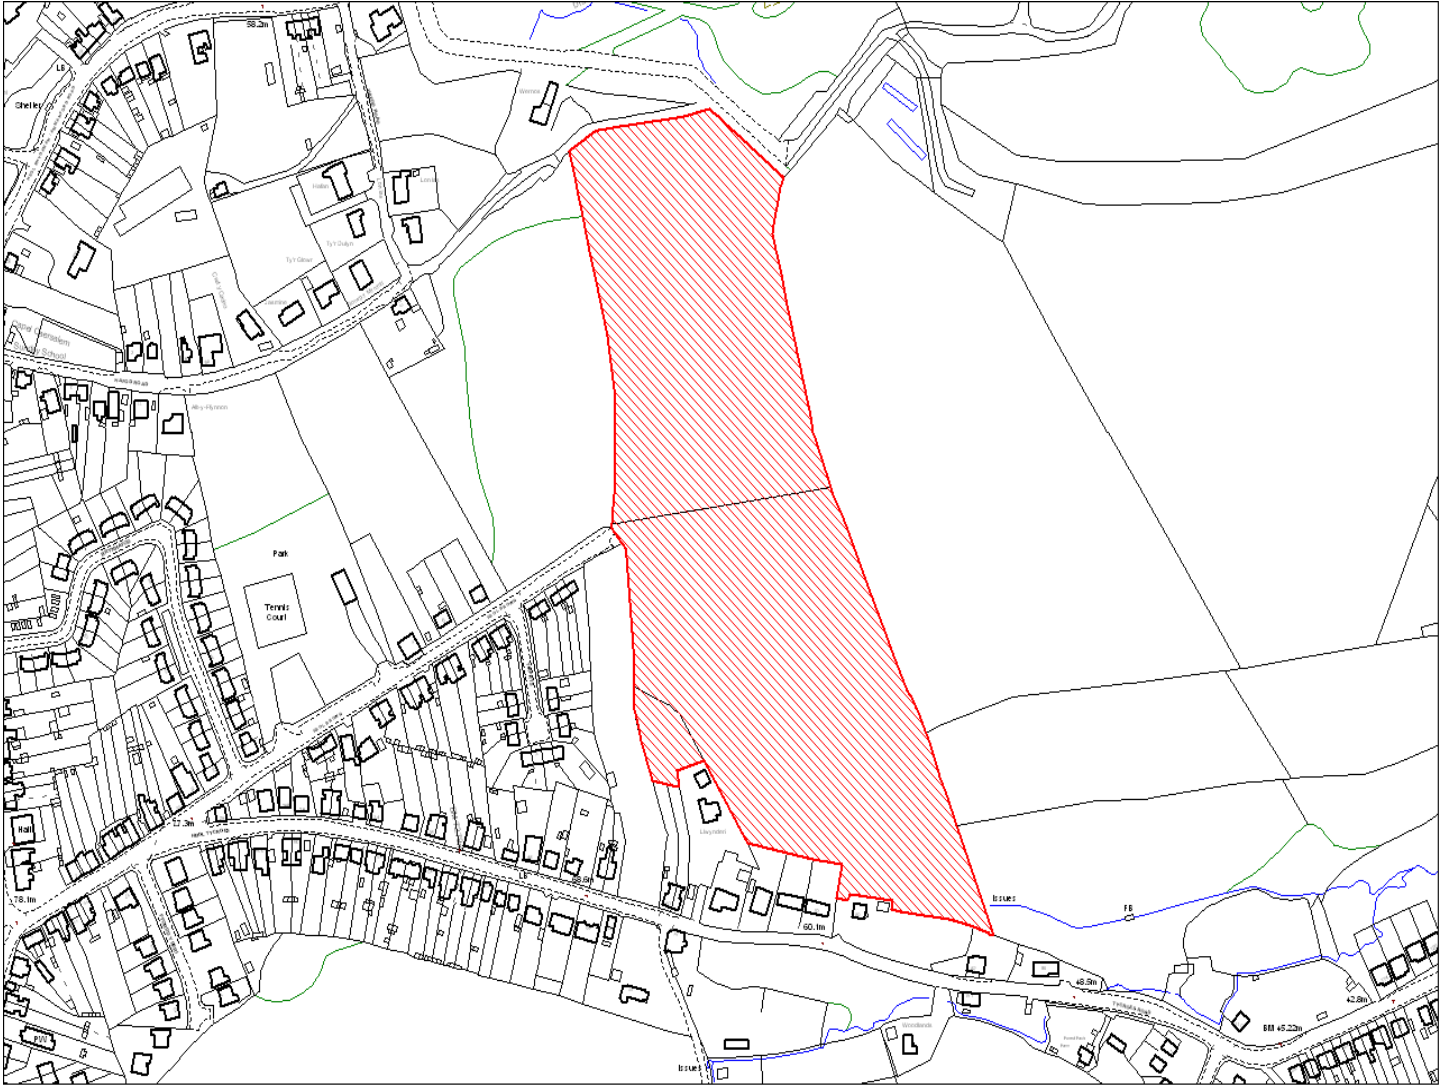

Cynllun Datblygu Lleol Sir Gaerfyrddin: Cofrestr y Safleoedd sy'n Gwneud Cais
Carmarthenshire Local Development Plan: Candidate Site Register

© Hawlfraint y Goron. Cedwir pob hawl 100023377

© Crown Copyright. All rights reserved 100023377

Enw's Annheddfan	Ty-croes
Settlement:	Tycroes
Cyf. Safle ./ Site Ref:	183-007
Cyf. / CS Reference	CS0514
Enw / Lleoliad y Safle:	Caeau Wernos ger Heol Brown, Tycroes
Name / Location of Site:	Wernos Fields adj to Heol Brown, Tycroes
Maint y safle / SiteArea (Ha):	5.80
Y Defnydd Presennol a wneir o'r Safle:	Tir Amaethyddol
Current Use of Site:	Agriculture
Y Defnydd Arfaethedig i'w wneud o'r Safle:	Tir Preswyl
Proposed Use of Site:	Residential