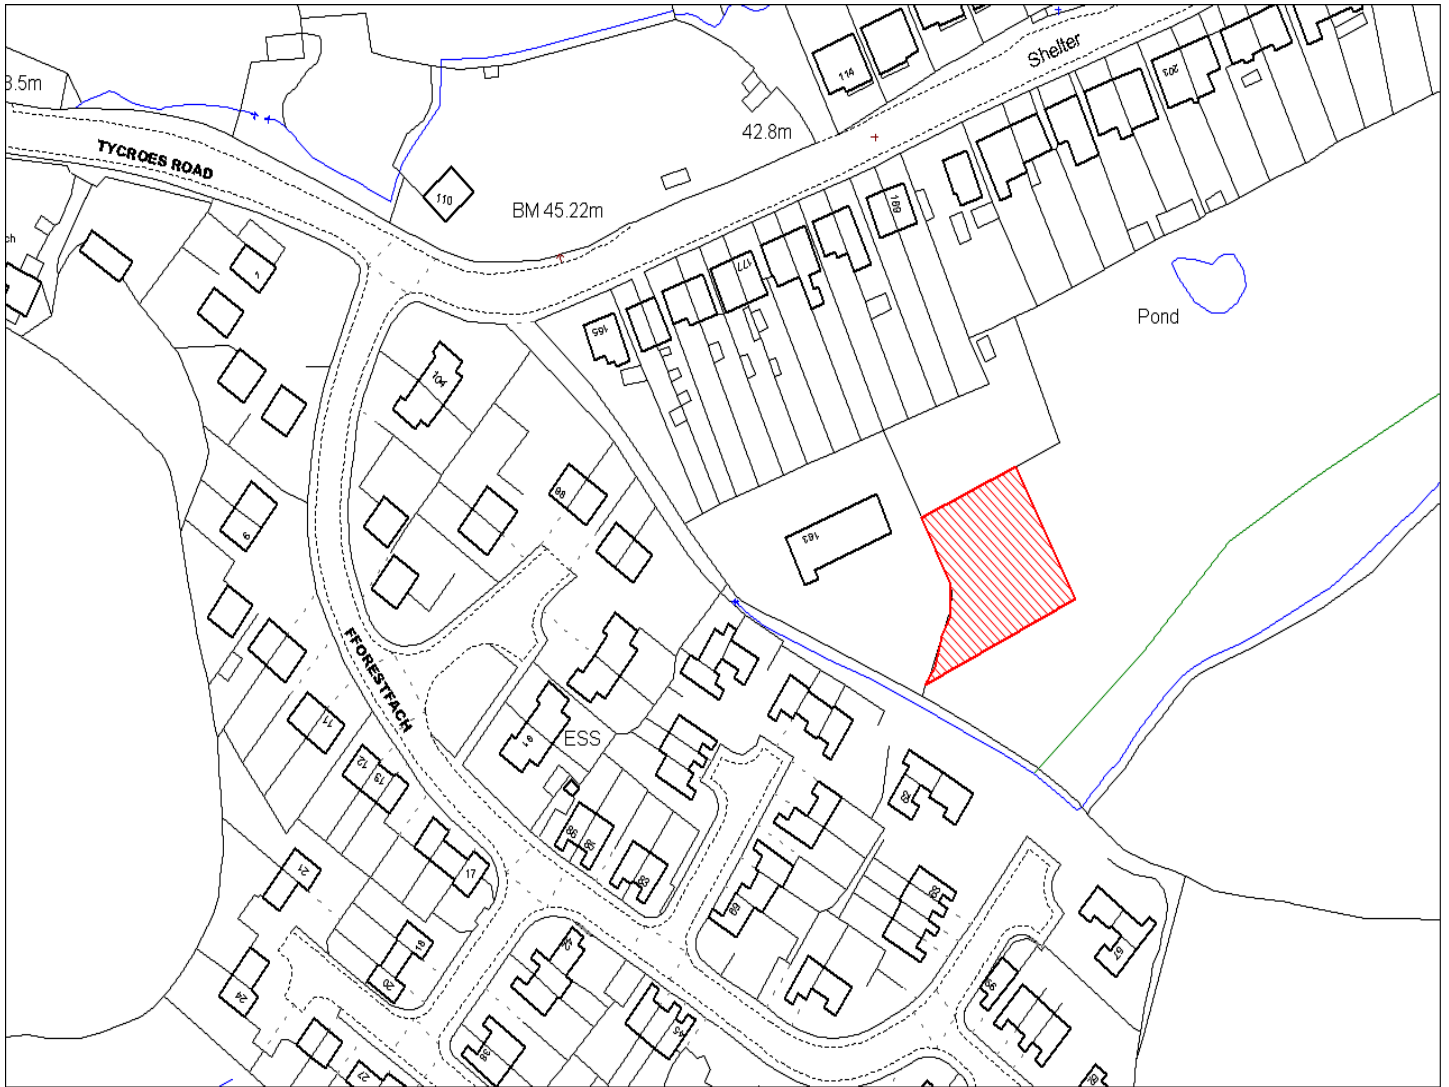

Cynllun Datblygu Lleol Sir Gaerfyrddin: Cofrestr y Safleoedd sy'n Gwneud Cais
Carmarthenshire Local Development Plan: Candidate Site Register

© Hawlfraint y Goron. Cedwir pob hawl 100023377

© Crown Copyright. All rights reserved 100023377

Enw's Annheddfan	Ty-croes
Settlement:	Tycroes
Cyf. Safle / Site Ref:	183-006
Cyf. / CS Reference	CS0423
Enw / Lleoliad y Safle:	Tu ol Heol Tycroes ac ger Ystad Parc Gwernen
Name / Location of Site:	Rear of Tycroes Road & adj Parc Gwernen Estate
Maint y safle / SiteArea (Ha):	0.00
Y Defnydd Presennol a wneir o'r Safle:	Tir Amaethyddol
Current Use of Site:	Agriculture
Y Defnydd Arfaethedig i'w wneud o'r Safle:	Tir Preswyl
Proposed Use of Site:	Residential