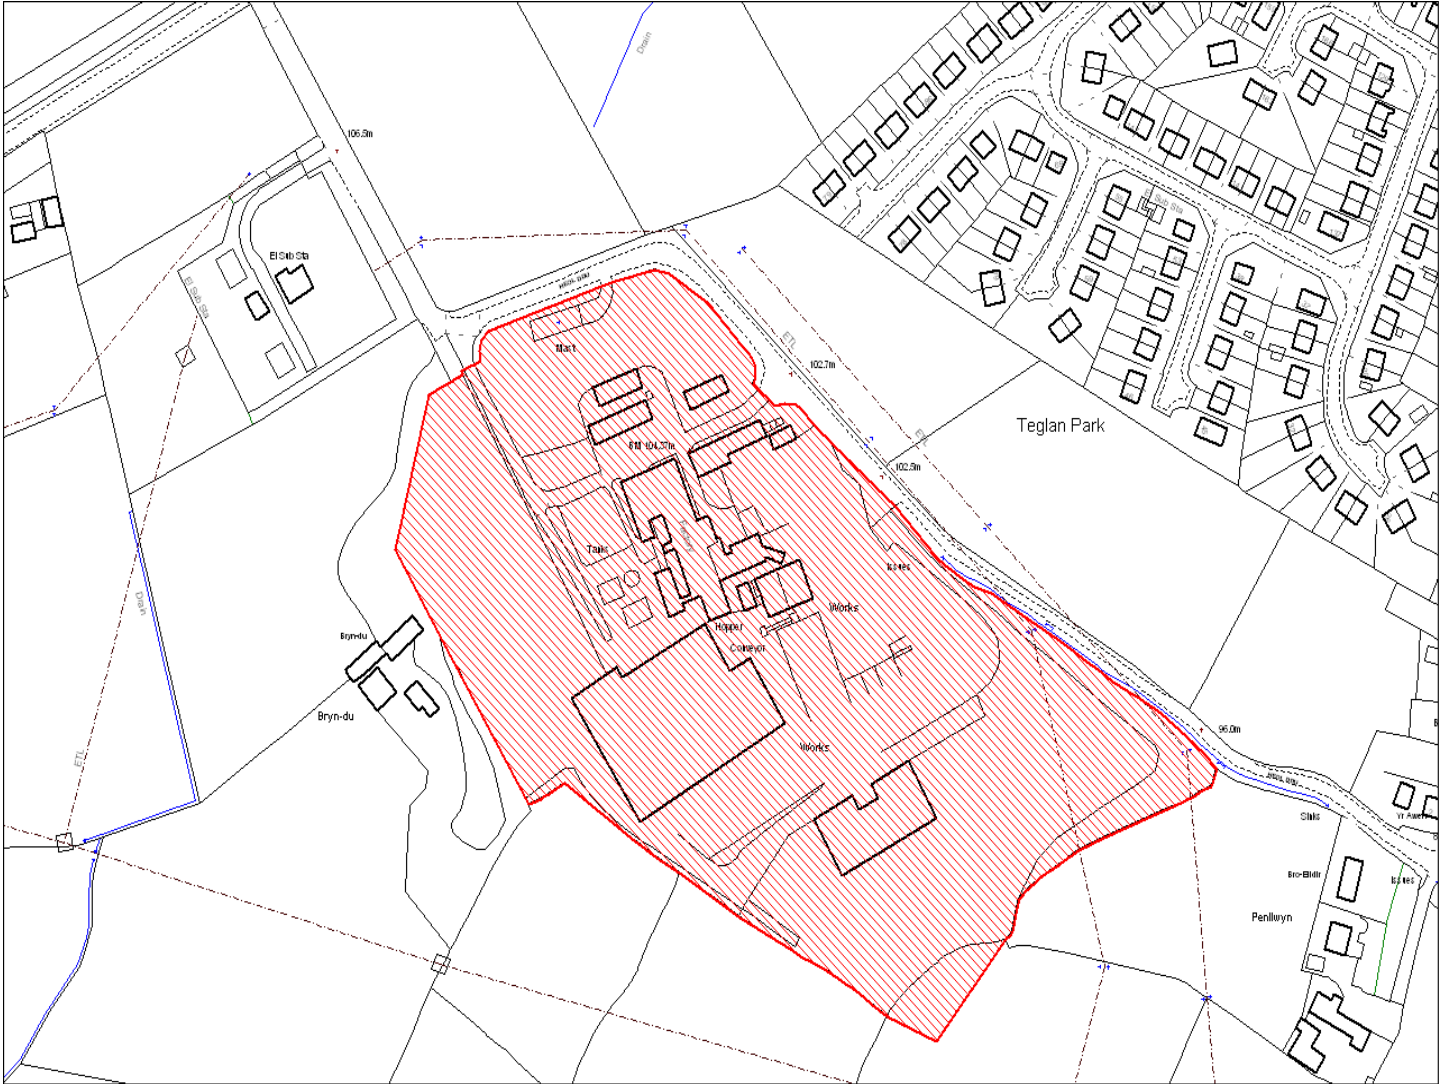

Cynllun Datblygu Lleol Sir Gaerfyrddin: Cofrestr y Safleoedd sy'n Gwneud Cais
Carmarthenshire Local Development Plan: Candidate Site Register

© Hawlfraint y Goron. Cedwir pob hawl 100023377

© Crown Copyright. All rights reserved 100023377

Enw's Annheddfan	Ty-croes
Settlement:	TyCroes
Cyf. Safle / Site Ref:	183-002
Cyf. / CS Reference	CS0274
Enw / Lleoliad y Safle:	Tir yn Heol Ddu, Ty-Croes, SA18 3SW
Name / Location of Site:	Land at Heol Ddu, Ty Croes, SA18 3SW
Maint y safle / SiteArea (Ha):	5.14
Y Defnydd Presennol a wneir o'r Safle:	Tir Amaethyddol
Current Use of Site:	Agriculture
Y Defnydd Arfaethedig i'w wneud o'r Safle:	Tir Preswyl
Proposed Use of Site:	Residential