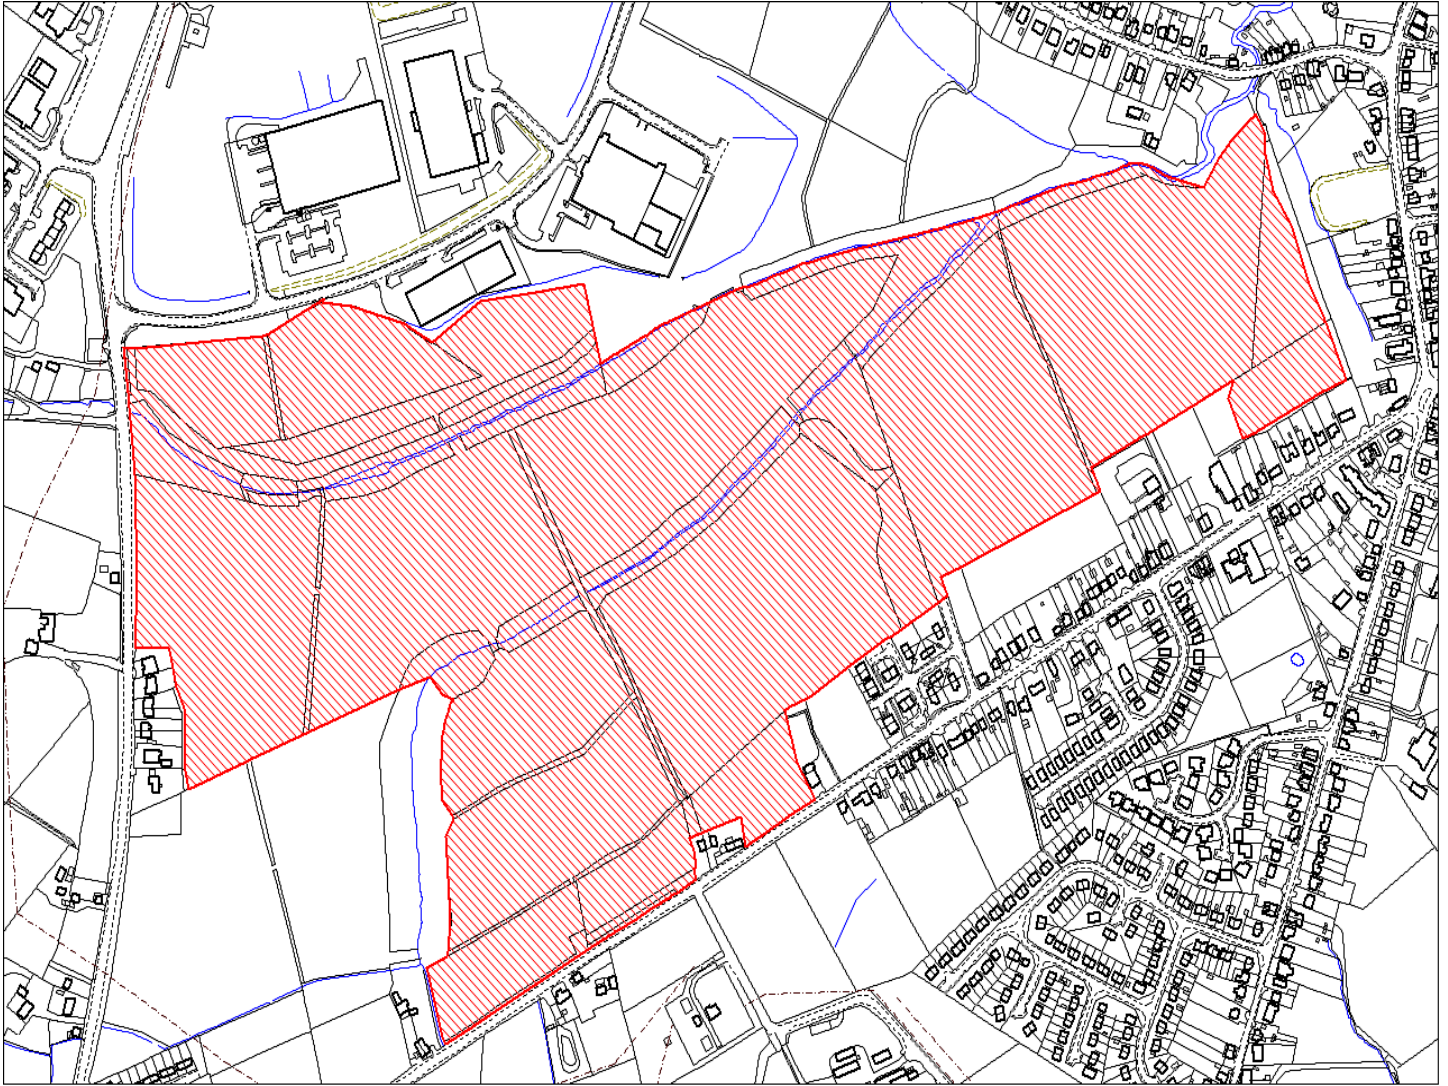

Cynllun Datblygu Lleol Sir Gaerfyrddin: Cofrestr y Safleoedd sy'n Gwneud Cais
Carmarthenshire Local Development Plan: Candidate Site Register

© Hawlfraint y Goron. Cedwir pob hawl 100023377

© Crown Copyright. All rights reserved 100023377

Enw's Annheddfan	Ty-croes
Settlement:	Tygroes
Cyf. Safle / Site Ref:	183-024
Cyf. / CS Reference	CS1247
Enw / Lleoliad y Safle:	Tir yn Tygroes, Rhydaman
Name / Location of Site:	Land at Tygroes, Ammanford
Maint y safle / SiteArea (Ha):	9.99
Y Defnydd Presennol a wneir o'r Safle:	Tir amaethyddol
Current Use of Site:	Agriculture
Y Defnydd Arfaethedig i'w wneud o'r Safle:	Defnydd cymysg
Proposed Use of Site:	Mixed use