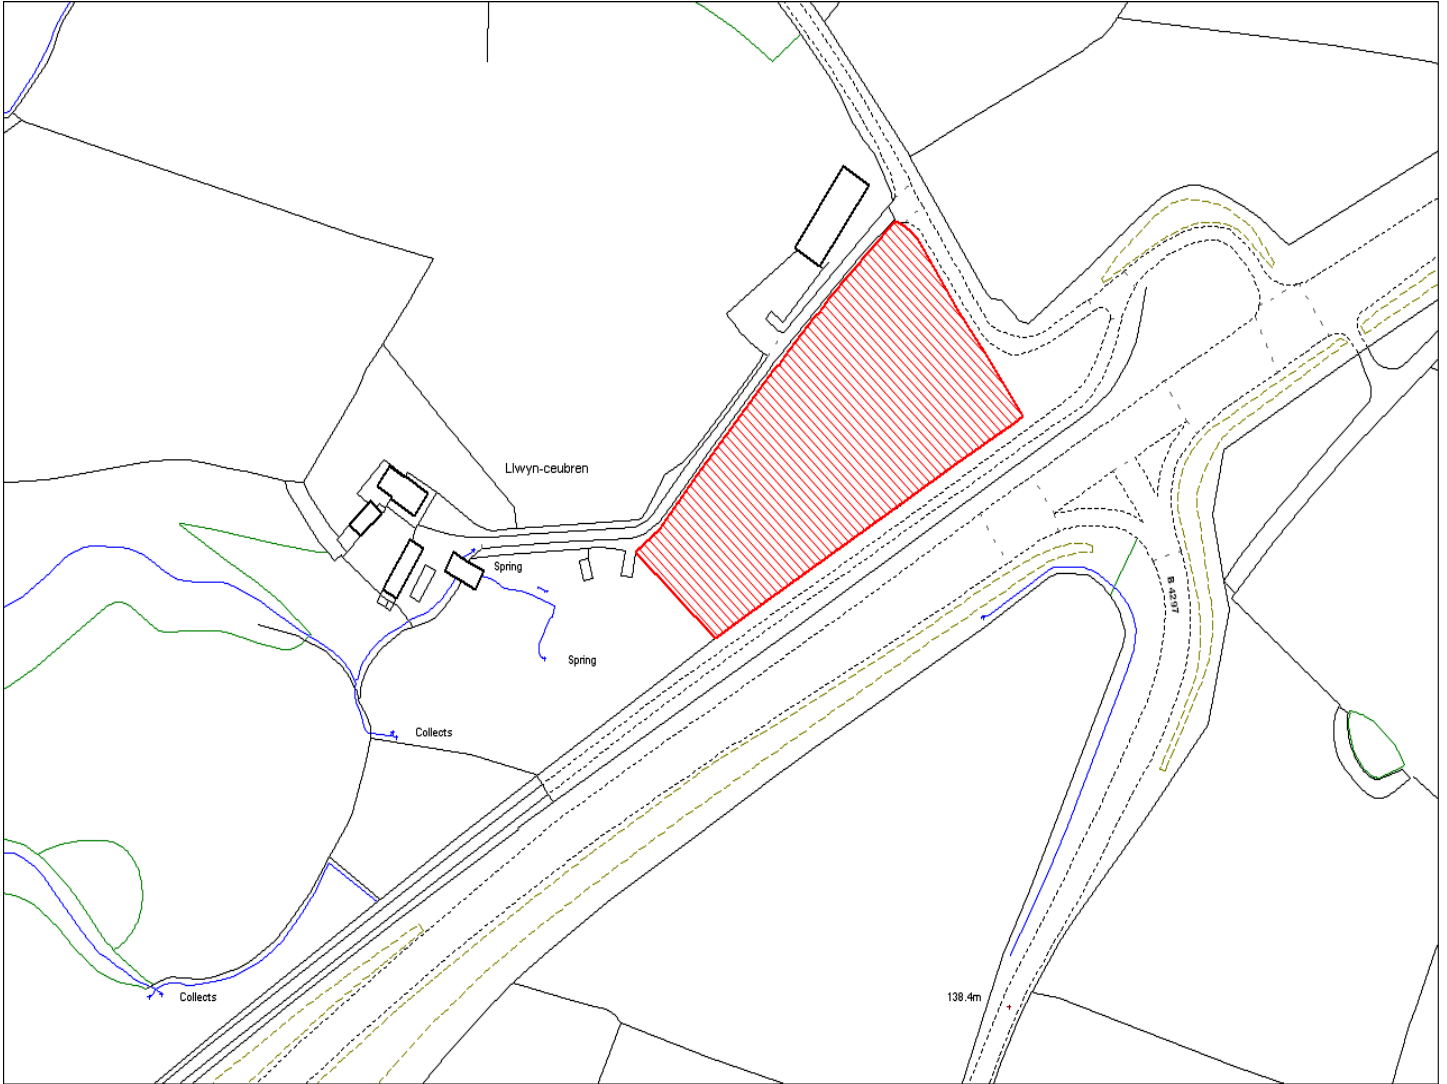

Cynllun Datblygu Lleol Sir Gaerfyrddin: Cofrestr y Safleoedd sy'n Gwneud Cais
Carmarthenshire Local Development Plan: Candidate Site Register

© Hawlfraint y Goron. Cedwir pob hawl 100023377

© Crown Copyright. All rights reserved 100023377

Enw's Annheddfan	Ty-croes
Settlement:	Tycroes
Cyf. Safle / Site Ref:	183-008
Cyf. / CS Reference	CS0544
Enw / Lleoliad y Safle:	Tir a oedd rhan o Fferm Llwynceubren, Tycroes
Name / Location of Site:	Land formerly part of Llwynceubren Farm, Tycroes
Maint y safle / SiteArea (Ha):	0.76
Y Defnydd Presennol a wneir o'r Safle:	Tir Amaethyddol
Current Use of Site:	Agriculture
Y Defnydd Arfaethedig i'w wneud o'r Safle:	Tir Preswyl
Proposed Use of Site:	Residential