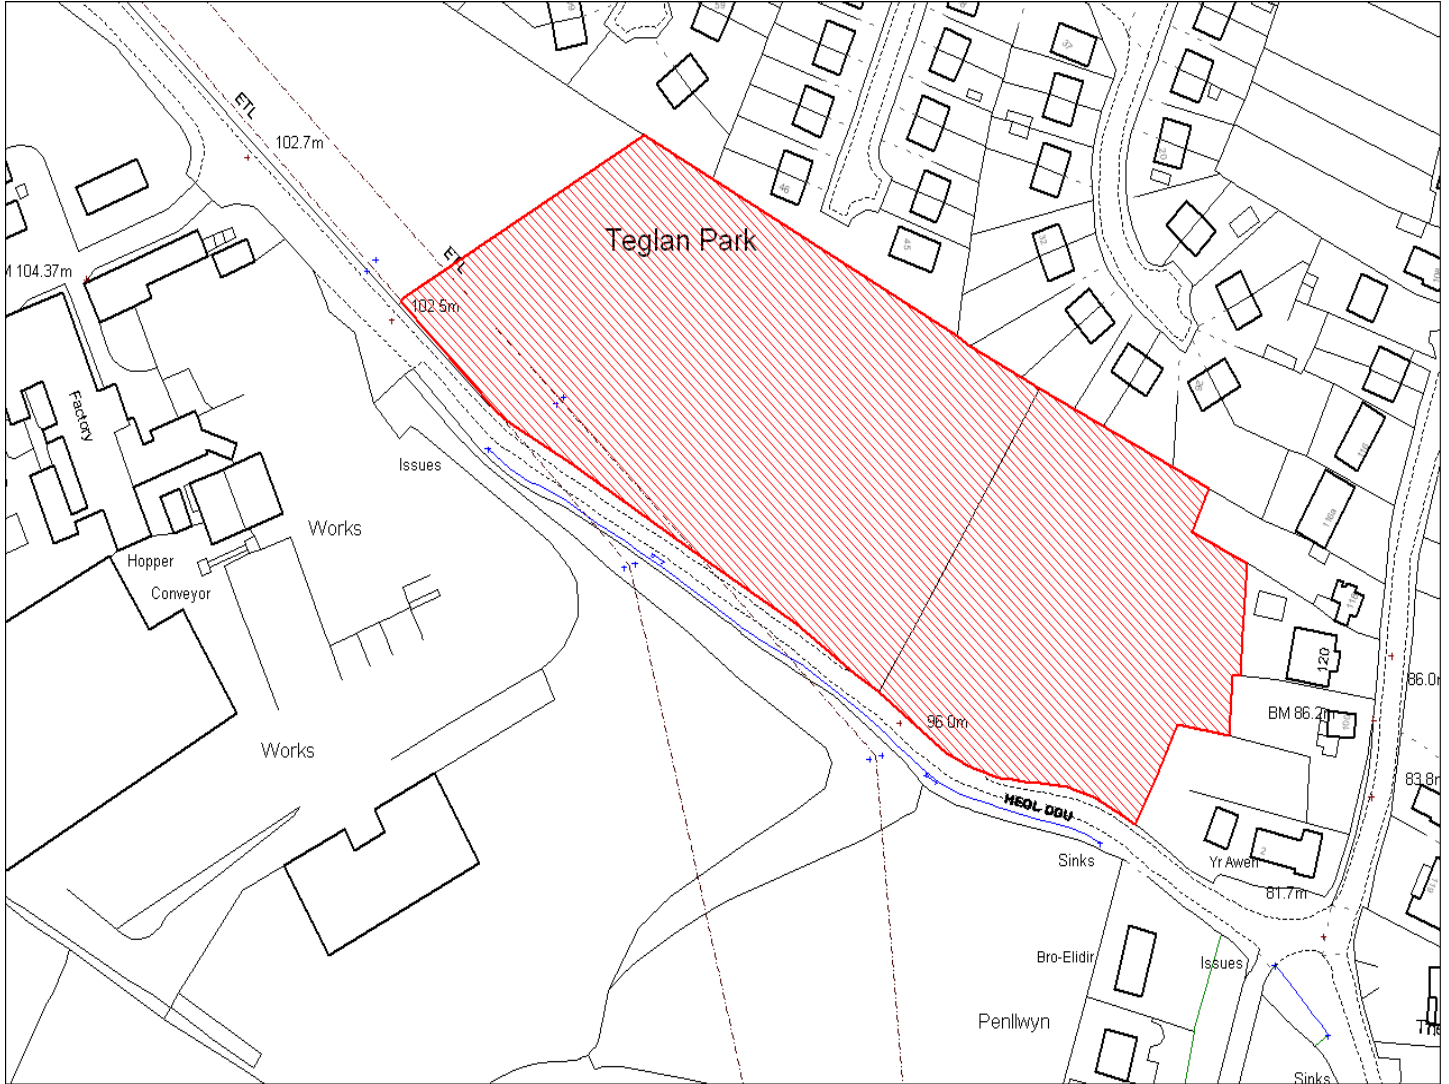

Cynllun Datblygu Lleol Sir Gaerfyrddin: Cofrestr y Safleoedd sy'n Gwneud Cais
Carmarthenshire Local Development Plan: Candidate Site Register

© Hawlfraint y Goron. Cedwir pob hawl 100023377

© Crown Copyright. All rights reserved 100023377

Enw's Annheddfan	Ty-croes
Settlement:	Tycroes
Cyf. Safle / Site Ref:	183-022
Cyf. / CS Reference	CS1213
Enw / Lleoliad y Safle:	Tir oddi ar Heol Ddu, Tycroes
Name / Location of Site:	Land off Heol Ddu, Tycroes
Maint y safle / SiteArea (Ha):	1.72
Y Defnydd Presennol a wneir o'r Safle:	Tir agored preifat
Current Use of Site:	Private open land
Y Defnydd Arfaethedig i'w wneud o'r Safle:	Tir preswyl
Proposed Use of Site:	Residential