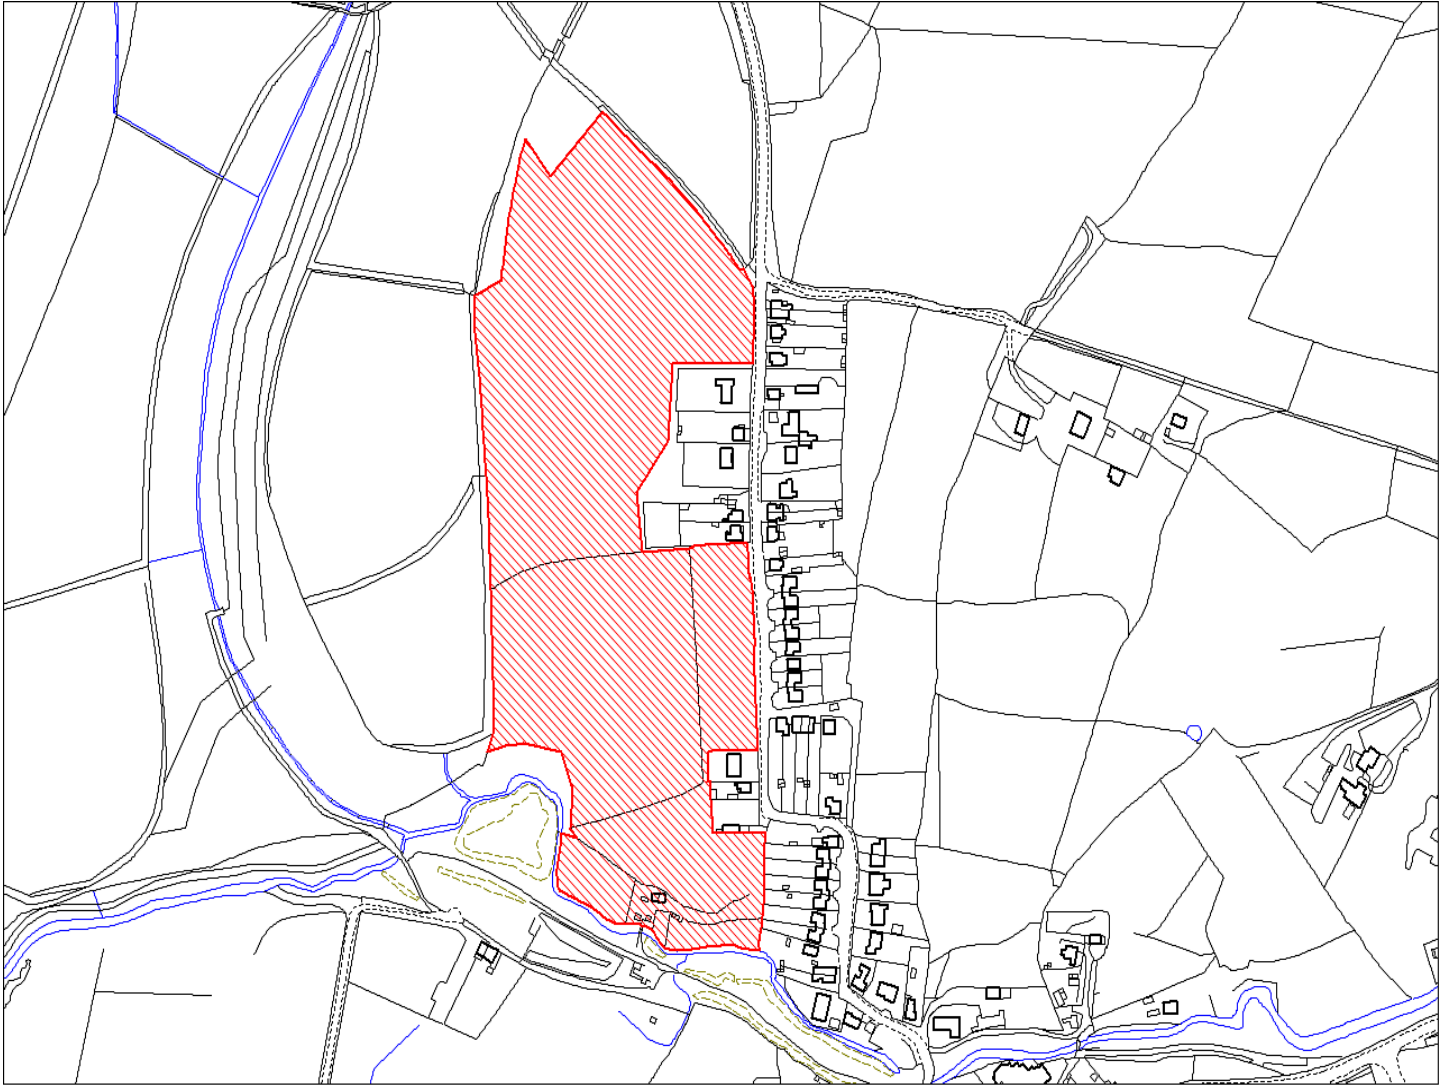

Cynllun Datblygu Lleol Sir Gaerfyrddin: Cofrestr y Safleoedd sy'n Gwneud Cais
Carmarthenshire Local Development Plan: Candidate Site Register

© Hawlfraint y Goron. Cedwir pob hawl 100023377

© Crown Copyright. All rights reserved 100023377

Enw's Annheddfan	Ty-croes
Settlement:	Tygroes
Cyf. Safle / Site Ref:	183-001
Cyf. / CS Reference	CS0011
Enw / Lleoliad y Safle:	Fferm Cwmseison, oddi ar Heol Cwmfferws, Ty-croes
Name / Location of Site:	Cwmseison Farm, off Cwmfferws Road, Tygroes
Maint y safle / SiteArea (Ha):	7.18
Y Defnydd Presennol a wneir o'r Safle:	Tir Amaethyddol
Current Use of Site:	Agriculture
Y Defnydd Arfaethedig i'w wneud o'r Safle:	Tir Preswyl
Proposed Use of Site:	Residential