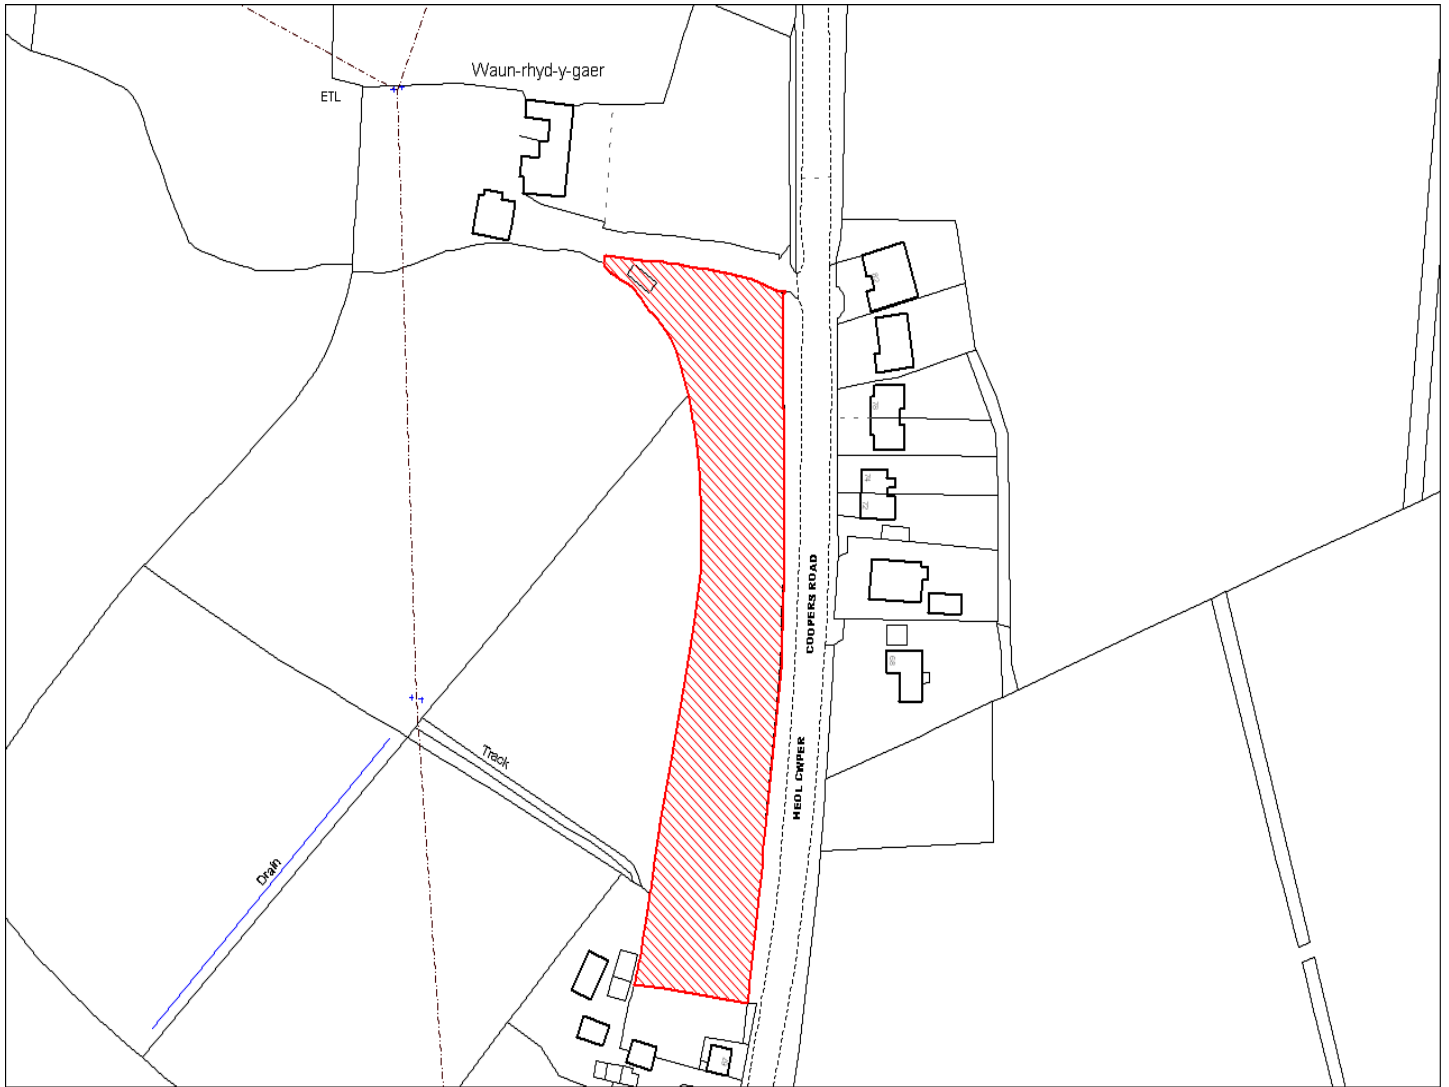

Cynllun Datblygu Lleol Sir Gaerfyrddin: Cofrestr y Safleoedd sy'n Gwneud Cais
Carmarthenshire Local Development Plan: Candidate Site Register

© Hawlfraint y Goron. Cedwir pob hawl 100023377

© Crown Copyright. All rights reserved 100023377

Enw's Annheddfan	Ty-croes
Settlement:	Tycroes
Cyf. Safle / Site Ref:	183-018
Cyf. / CS Reference	CS1170
Enw / Lleoliad y Safle:	Tir ar Heol Hendre, Coopers, Tycroes
Name / Location of Site:	Land at Hendre Road, Coopers, Tycroes
Maint y safle / SiteArea (Ha):	0.62
Y Defnydd Presennol a wneir o'r Safle:	Tir amaethyddol
Current Use of Site:	Agriculture
Y Defnydd Arfaethedig i'w wneud o'r Safle:	Tir preswyl
Proposed Use of Site:	Residential