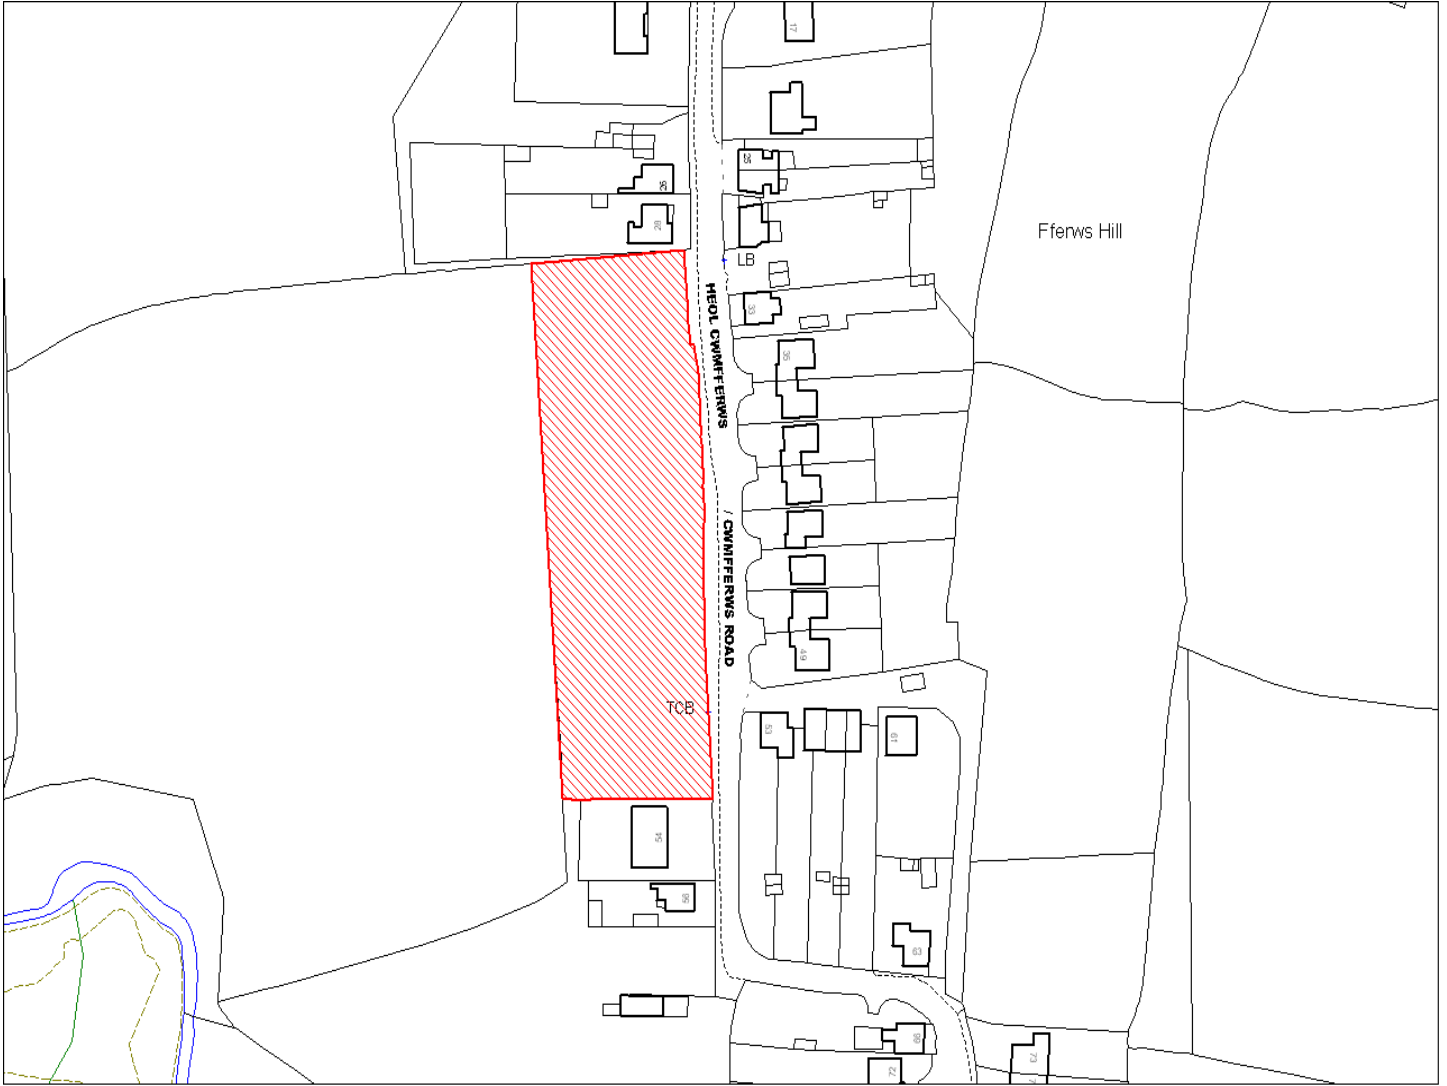

Cynllun Datblygu Lleol Sir Gaerfyrddin: Cofrestr y Safleoedd sy'n Gwneud Cais
Carmarthenshire Local Development Plan: Candidate Site Register

© Hawlfraint y Goron. Cedwir pob hawl 100023377

© Crown Copyright. All rights reserved 100023377

Enw's Annheddfan	Ty-croes
Settlement:	Tycroes
Cyf. Safle / Site Ref:	183-017
Cyf. / CS Reference	CS1035
Enw / Lleoliad y Safle:	Tir ar Heol Cwmfferws, Tycroes
Name / Location of Site:	Land at Cwmfferws Road, Tycroes
Maint y safle / SiteArea (Ha):	0.52
Y Defnydd Presennol a wneir o'r Safle:	Tir amaethyddol
Current Use of Site:	Agriculture
Y Defnydd Arfaethedig i'w wneud o'r Safle:	Tir preswyl
Proposed Use of Site:	Residential