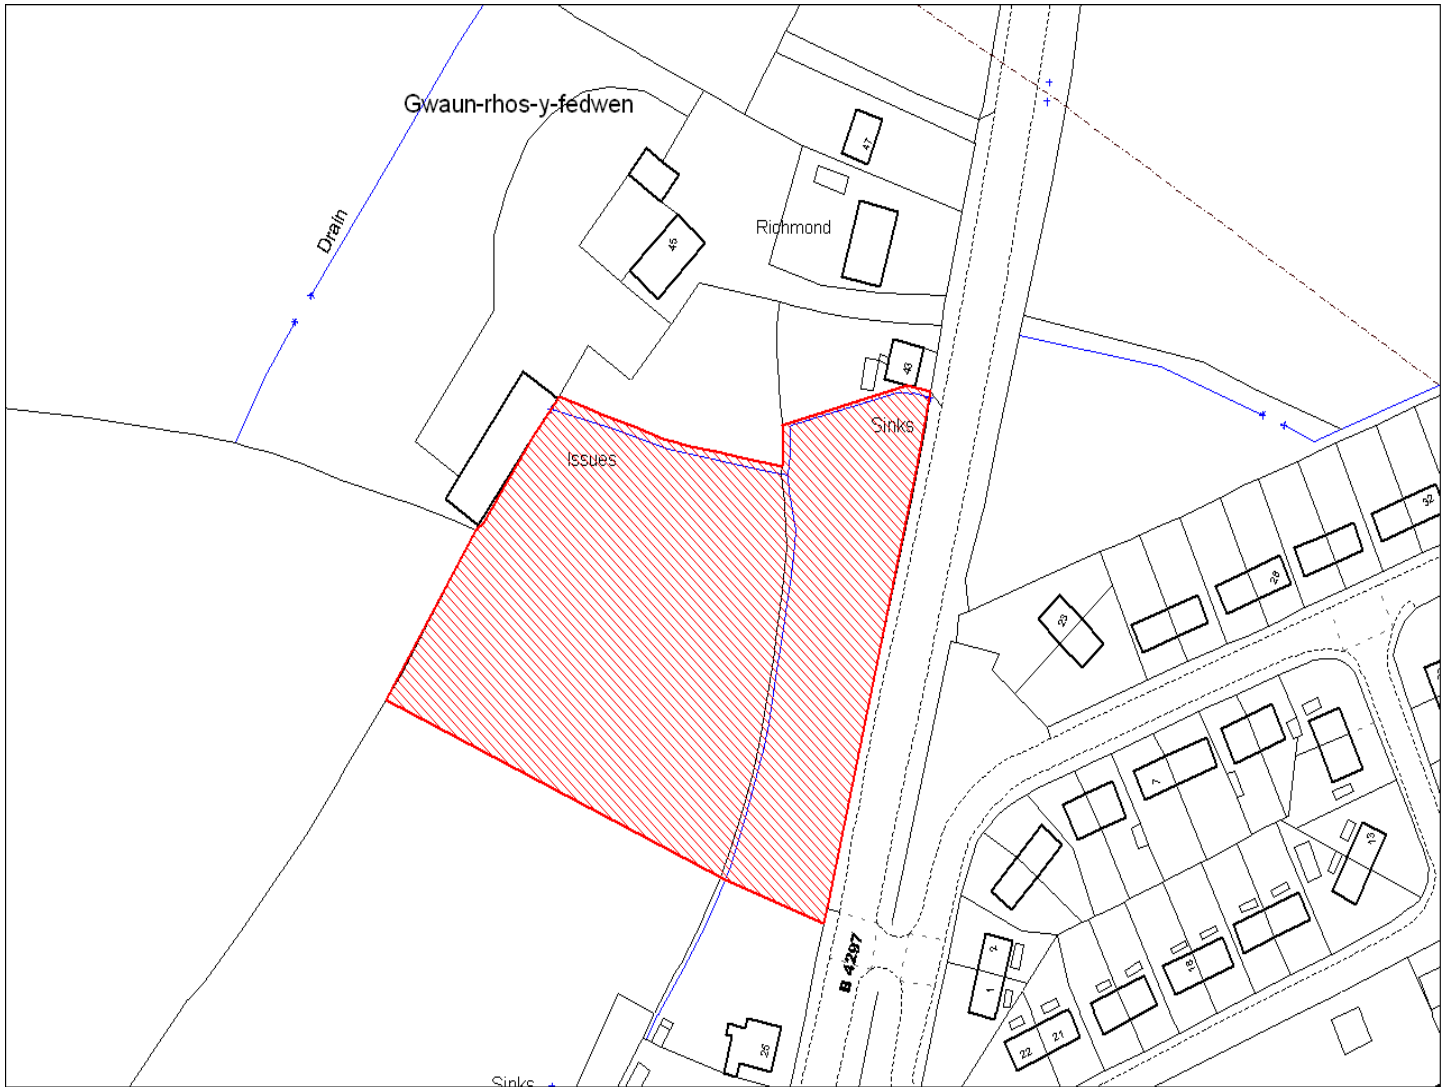

Cynllun Datblygu Lleol Sir Gaerfyrddin: Cofrestr y Safleoedd sy'n Gwneud Cais
Carmarthenshire Local Development Plan: Candidate Site Register

© Hawlfraint y Goron. Cedwir pob hawl 100023377

© Crown Copyright. All rights reserved 100023377

Enw's Annheddfan	Ty-croes
Settlement:	Tygroes
Cyf. Safle / Site Ref:	183-019
Cyf. / CS Reference	CS1185
Enw / Lleoliad y Safle:	Rhan o Fferm Greynor Uchaf, oddi ar Heol Hendre
Name / Location of Site:	Land part of Greynor Uchaf Farm, off Hendre Road
Maint y safle / SiteArea (Ha):	0.77
Y Defnydd Presennol a wneir o'r Safle:	Tir amaethyddol
Current Use of Site:	Agriculture
Y Defnydd Arfaethedig i'w wneud o'r Safle:	Tir preswyl
Proposed Use of Site:	Residential