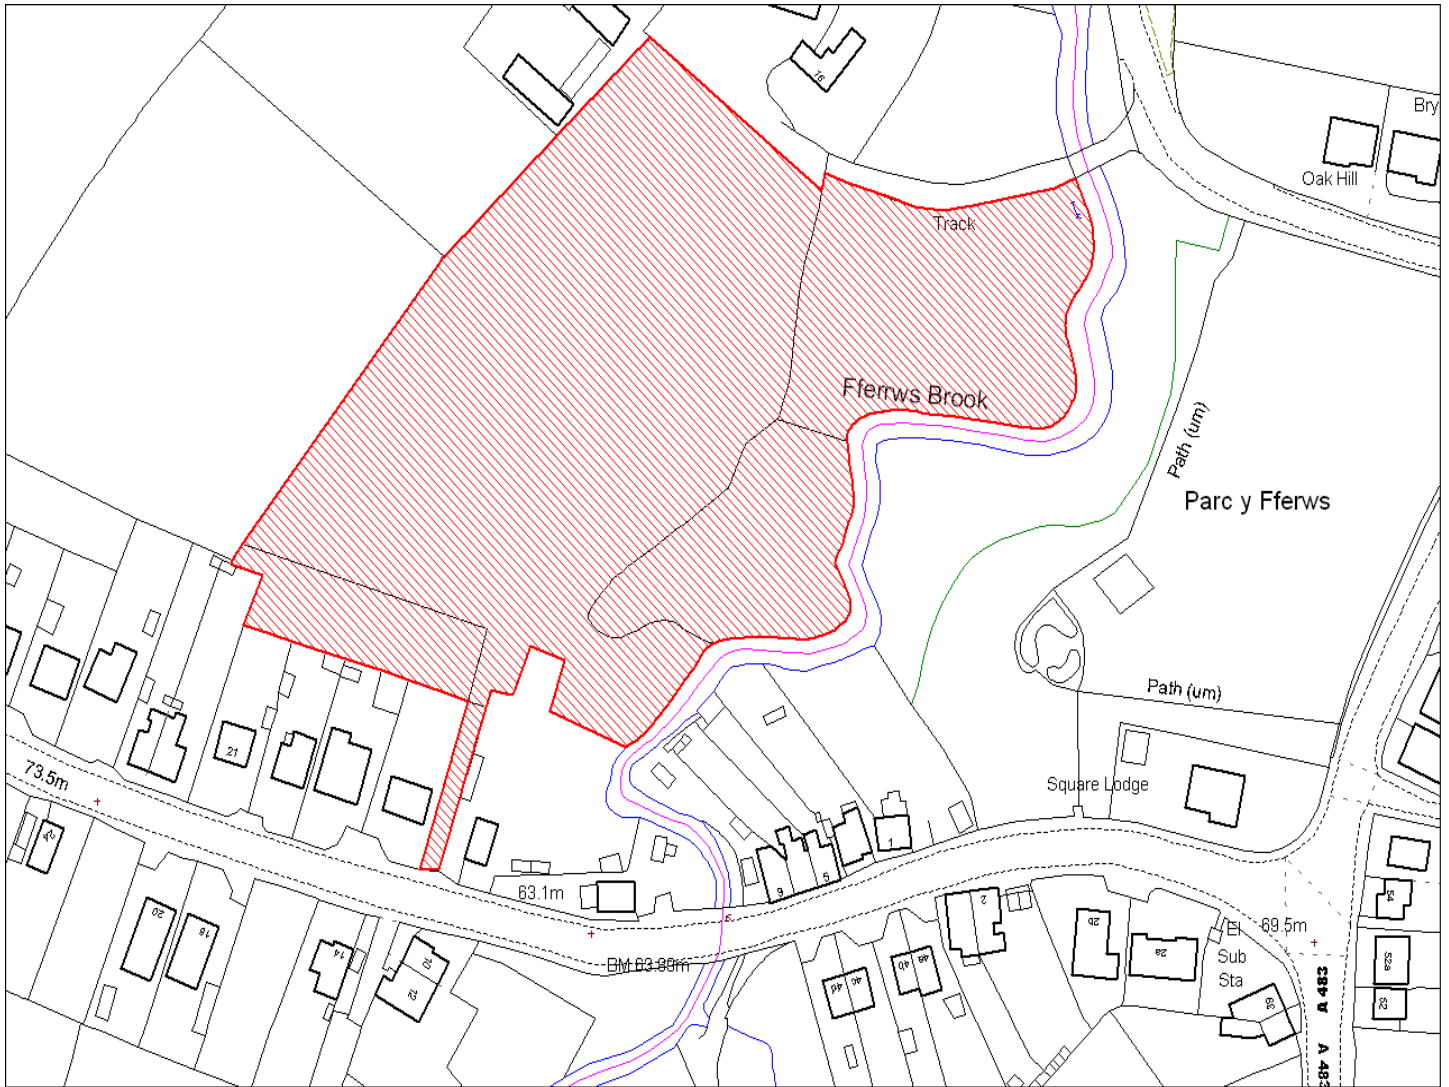

Cynllun Datblygu Lleol Sir Gaerfyrddin: Cofrestr y Safleoedd sy'n Gwneud Cais
Carmarthenshire Local Development Plan: Candidate Site Register

© Hawlfraint y Goron. Cedwir pob hawl 100023377

© Crown Copyright. All rights reserved 100023377

Enw's Annheddfan	Ty-croes
Settlement:	Tygroes
Cyf. Safle / Site Ref:	183-012
Cyf. / CS Reference	CS0644
Enw / Lleoliad y Safle:	Tir rhwng Heol Hendre a Riverside Cottage
Name / Location of Site:	Land between Hendre Rd & Riverside Cott
Maint y safle / SiteArea (Ha):	1.53
Y Defnydd Presennol a wneir o'r Safle:	Tir amaethyddol
Current Use of Site:	Agriculture
Y Defnydd Arfaethedig i'w wneud o'r Safle:	Tir preswyl
Proposed Use of Site:	Residential