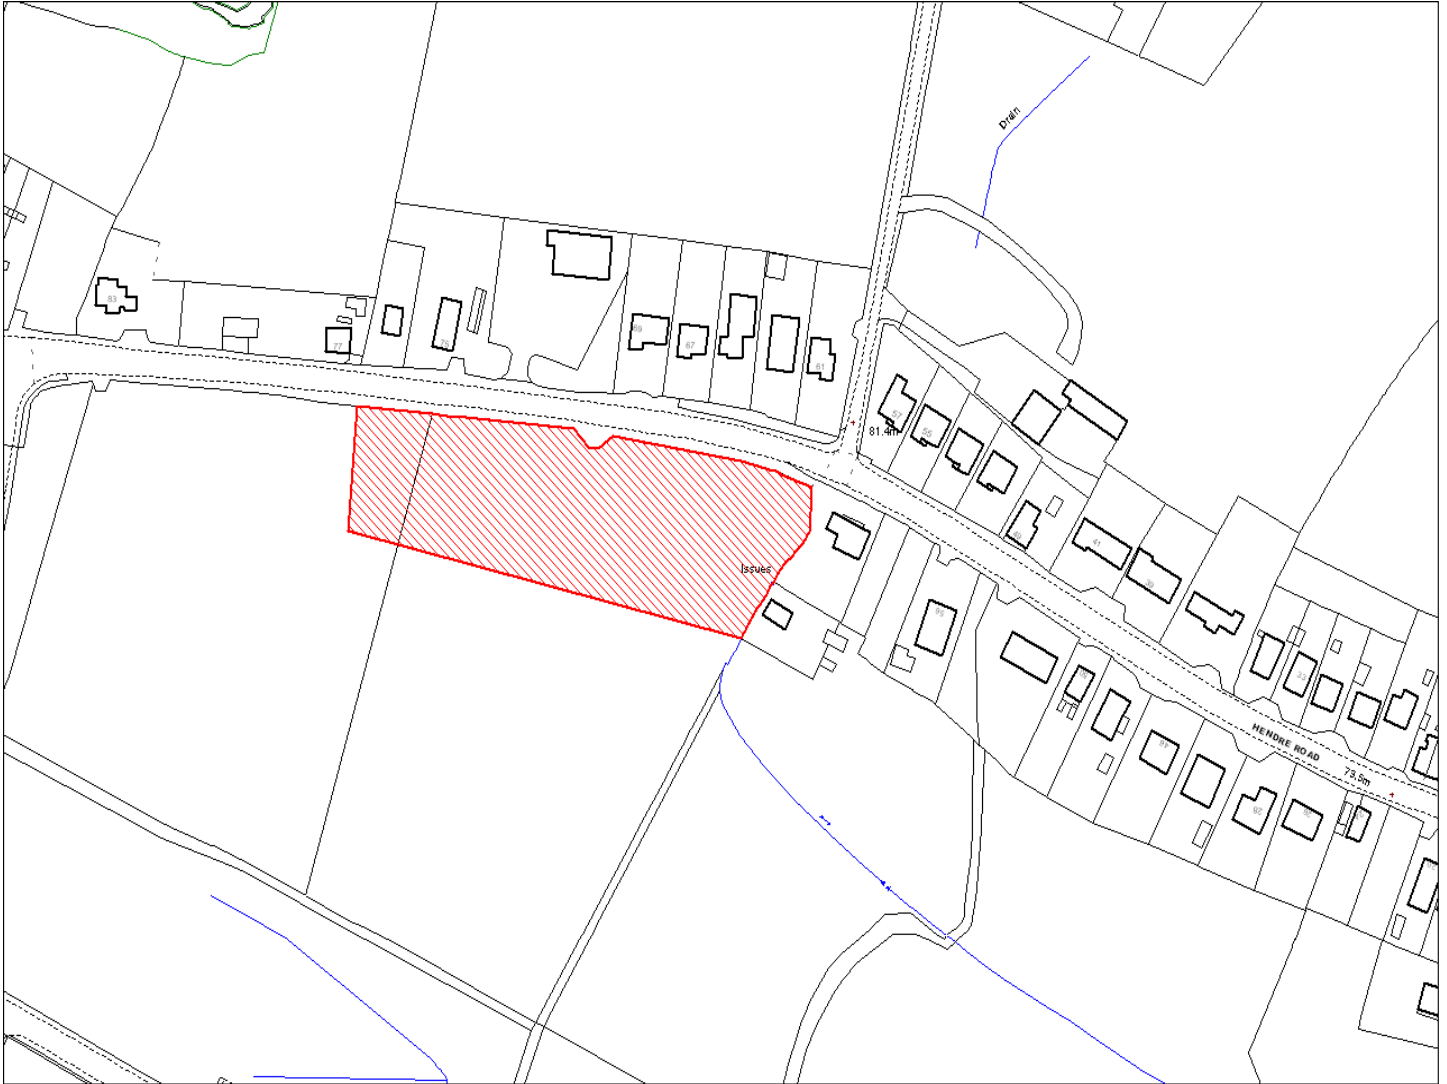

Cynllun Datblygu Lleol Sir Gaerfyrddin: Cofrestr y Safleoedd sy'n Gwneud Cais
Carmarthenshire Local Development Plan: Candidate Site Register

© Hawlfraint y Goron. Cedwir pob hawl 100023377

© Crown Copyright. All rights reserved 100023377

Enw's Annheddfan	Ty-croes
Settlement:	Tycroes
Cyf. Safle / Site Ref:	183-015
Cyf. / CS Reference	CS0812
Enw / Lleoliad y Safle:	Tir yn ffinio Hendre Road, Tycroes
Name / Location of Site:	Land fronting Hendre Road, Tycroes
Maint y safle / SiteArea (Ha):	0.73
Y Defnydd Presennol a wneir o'r Safle:	Tir amaethyddol
Current Use of Site:	Agriculture
Y Defnydd Arfaethedig i'w wneud o'r Safle:	Tir preswyl
Proposed Use of Site:	Residential