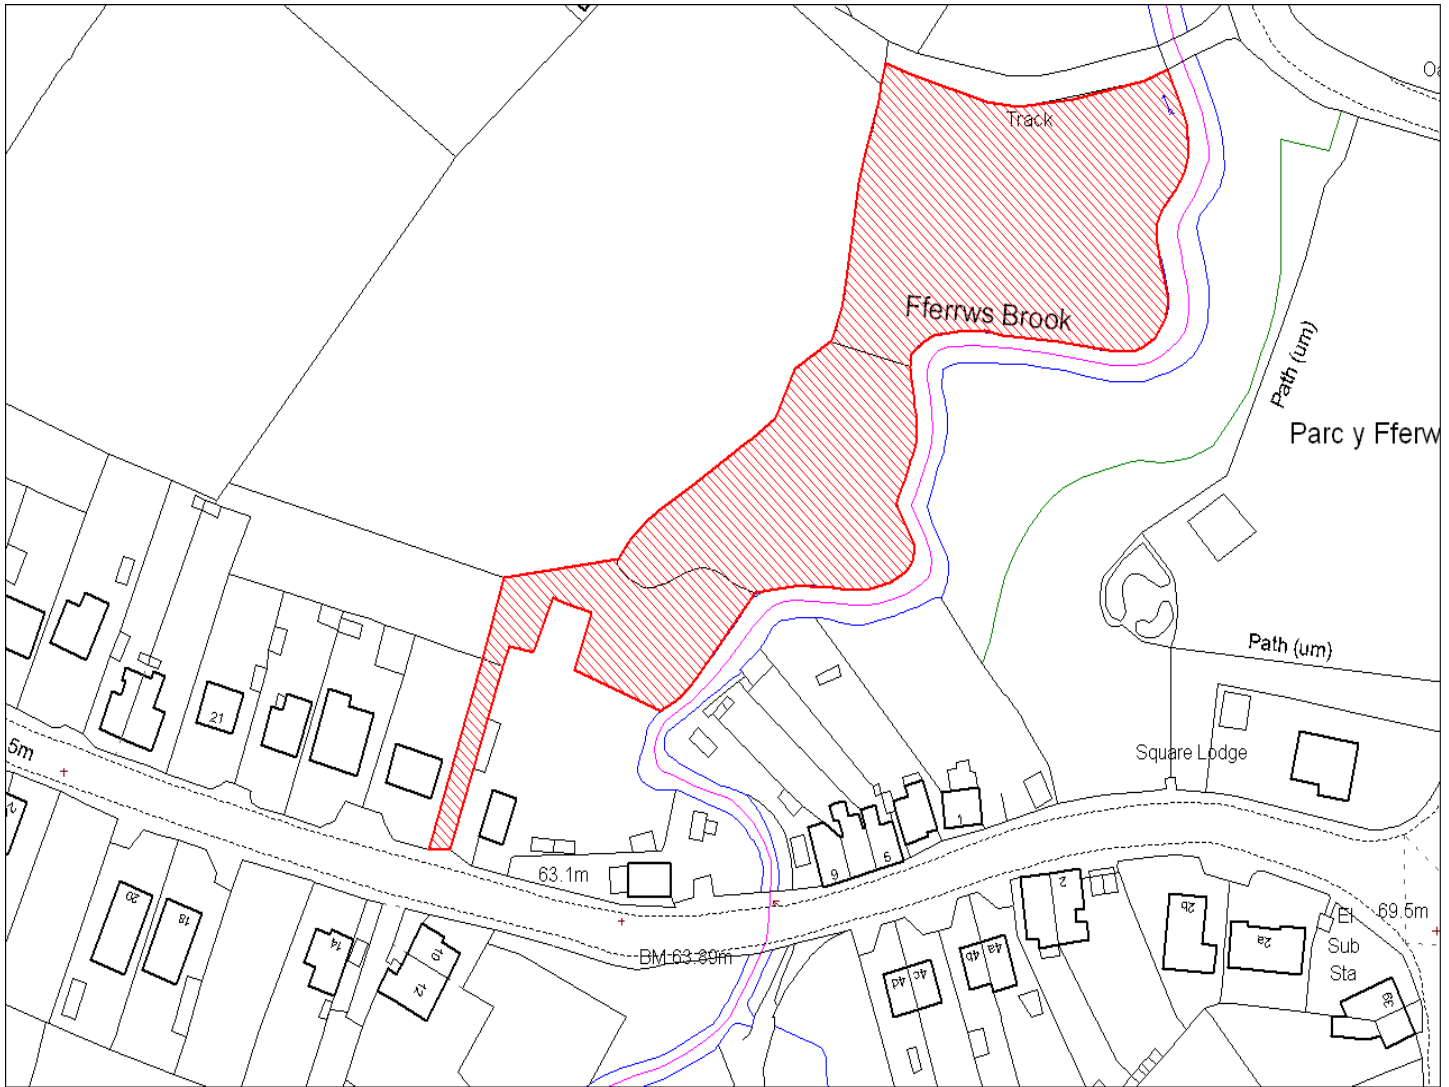

Cynllun Datblygu Lleol Sir Gaerfyrddin: Cofrestr y Safleoedd sy'n Gwneud Cais
Carmarthenshire Local Development Plan: Candidate Site Register

© Hawlfraint y Goron. Cedwir pob hawl 100023377

© Crown Copyright. All rights reserved 100023377

Enw's Annheddfan	Ty-croes
Settlement:	Tygroes
Cyf. Safle / Site Ref:	183-011
Cyf. / CS Reference	CS0643
Enw / Lleoliad y Safle:	Tir i'r dde Riverside Cottage
Name / Location of Site:	Land to south of Riverside Cottage
Maint y safle / SiteArea (Ha):	0.56
Y Defnydd Presennol a wneir o'r Safle:	Tir gwag
Current Use of Site:	Vacant
Y Defnydd Arfaethedig i'w wneud o'r Safle:	Tir preswyl
Proposed Use of Site:	Residential