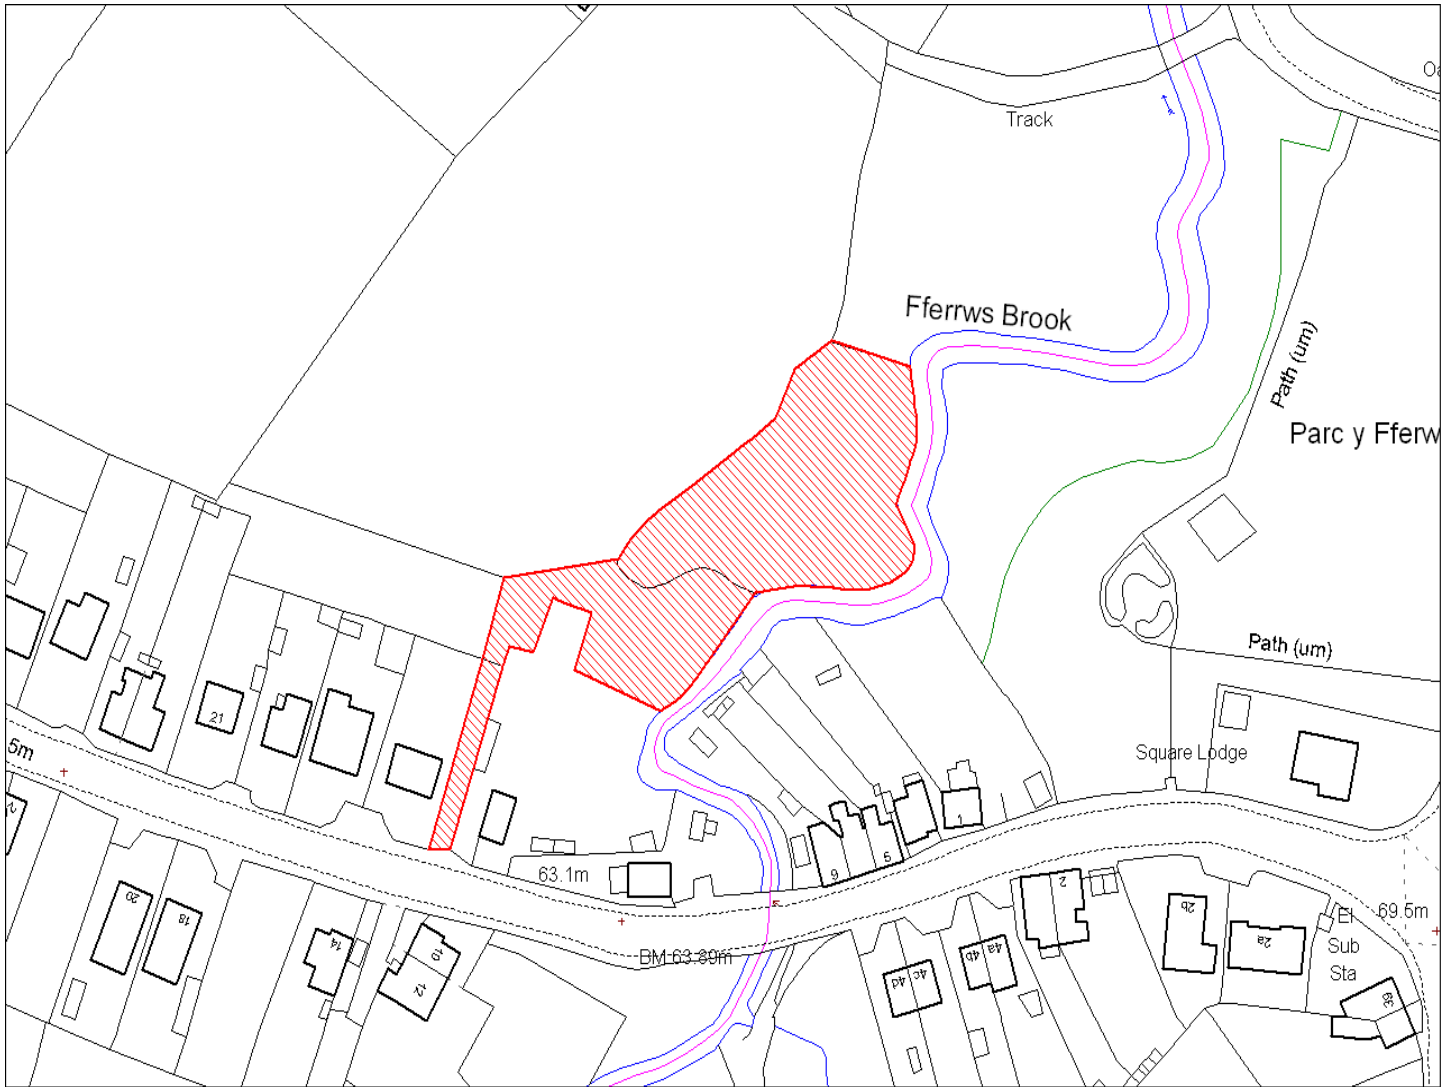

Cynllun Datblygu Lleol Sir Gaerfyrddin: Cofrestr y Safleoedd sy'n Gwneud Cais
Carmarthenshire Local Development Plan: Candidate Site Register

© Hawlfraint y Goron. Cedwir pob hawl 100023377

© Crown Copyright. All rights reserved 100023377

Enw's Annheddfan	Ty-croes
Settlement:	Tygroes
Cyf. Safle / Site Ref:	183-010
Cyf. / CS Reference	CS0642
Enw / Lleoliad y Safle:	Tir tu ol i tai ar Heol Hendre
Name / Location of Site:	Land to rear of houses on Hendre Road
Maint y safle / SiteArea (Ha):	0.26
Y Defnydd Presennol a wneir o'r Safle:	Tir gwag
Current Use of Site:	Vacant
Y Defnydd Arfaethedig i'w wneud o'r Safle:	Tir preswyl
Proposed Use of Site:	Residential