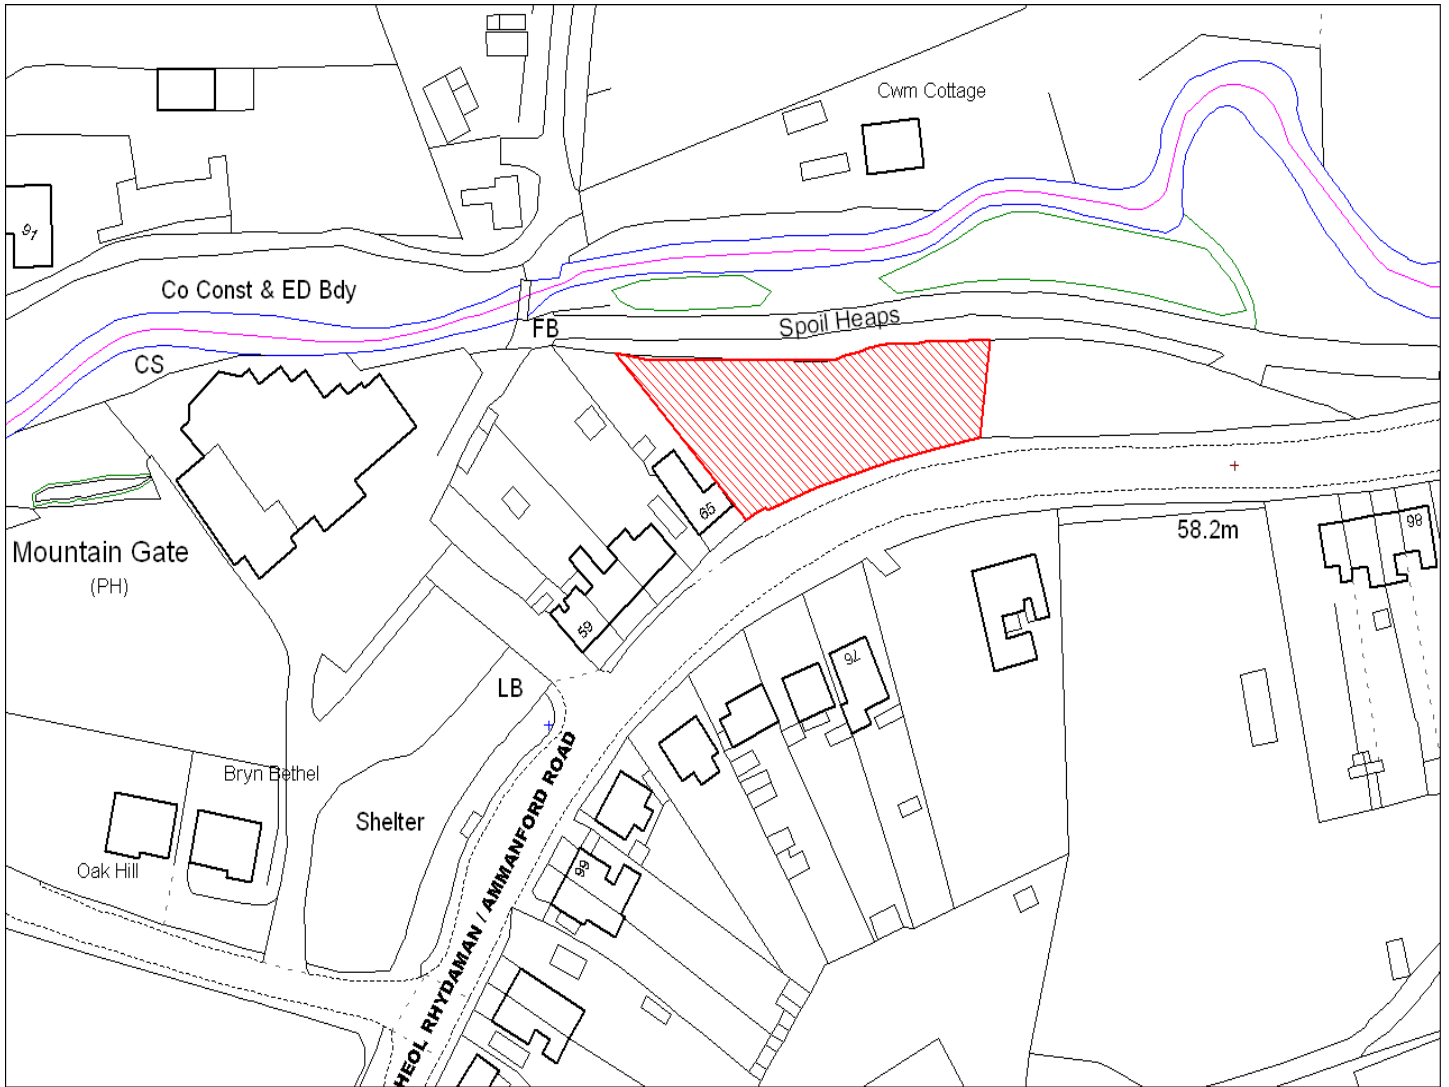

Cynllun Datblygu Lleol Sir Gaerfyrddin: Cofrestr y Safleoedd sy'n Gwneud Cais
Carmarthenshire Local Development Plan: Candidate Site Register

© Hawlfraint y Goron. Cedwir pob hawl 100023377

© Crown Copyright. All rights reserved 100023377

Enw's Annheddfan	Ty-croes
Settlement:	Tycroes
Cyf. Safle / Site Ref:	183-020
Cyf. / CS Reference	CS1190
Enw / Lleoliad y Safle:	Tir yn ffurfio rhan o 65 Heol Rhydaman, Tycroes
Name / Location of Site:	Land part of 65 Ammanford Road, Tycroes
Maint y safle / SiteArea (Ha):	0.10
Y Defnydd Presennol a wneir o'r Safle:	Gardd
Current Use of Site:	Garden
Y Defnydd Arfaethedig i'w wneud o'r Safle:	Tir preswyl
Proposed Use of Site:	Residential