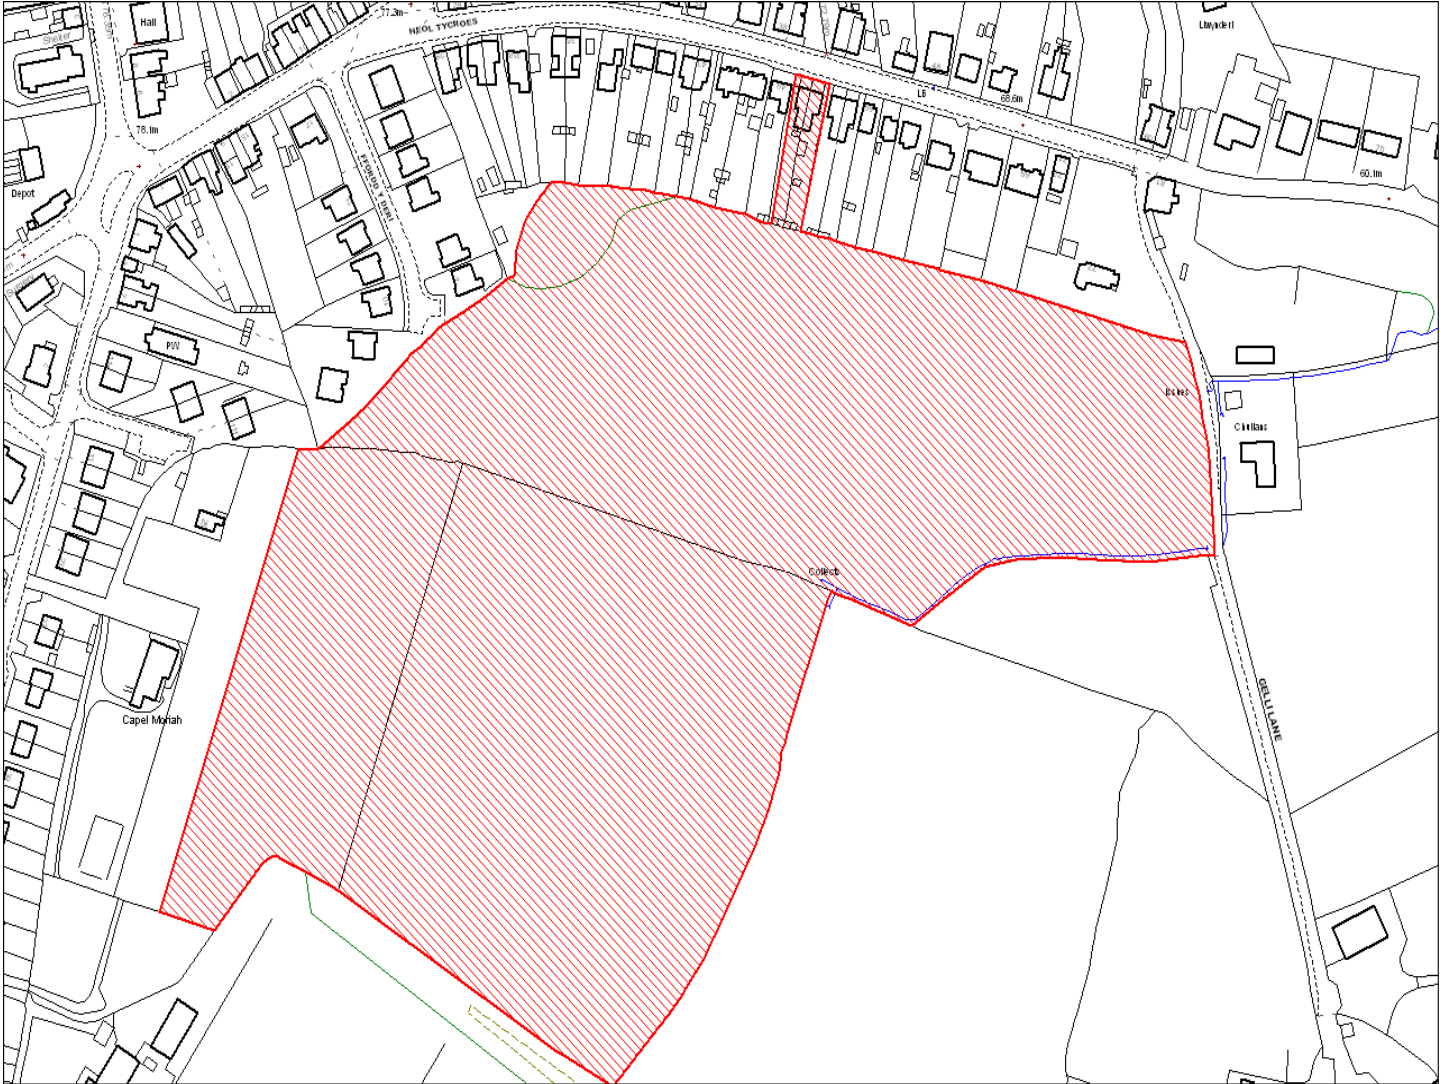

Cynllun Datblygu Lleol Sir Gaerfyrddin: Cofrestr y Safleoedd sy'n Gwneud Cais
Carmarthenshire Local Development Plan: Candidate Site Register

© Hawlfraint y Goron. Cedwir pob hawl 100023377

© Crown Copyright. All rights reserved 100023377

Enw's Annheddfan	Ty-croes
Settlement:	Tycroes
Cyf. Safle / Site Ref:	183-009
Cyf. / CS Reference	CS0638
Enw / Lleoliad y Safle:	Tir yn ffinio Clwb Rugbi Tycroes, Tycroes
Name / Location of Site:	Land adj Tycroes Rugby Club, Tycroes
Maint y safle / SiteArea (Ha):	7.15
Y Defnydd Presennol a wneir o'r Safle:	Tir amaethyddol
Current Use of Site:	Agriculture
Y Defnydd Arfaethedig i'w wneud o'r Safle:	Tir preswyl
Proposed Use of Site:	Residential