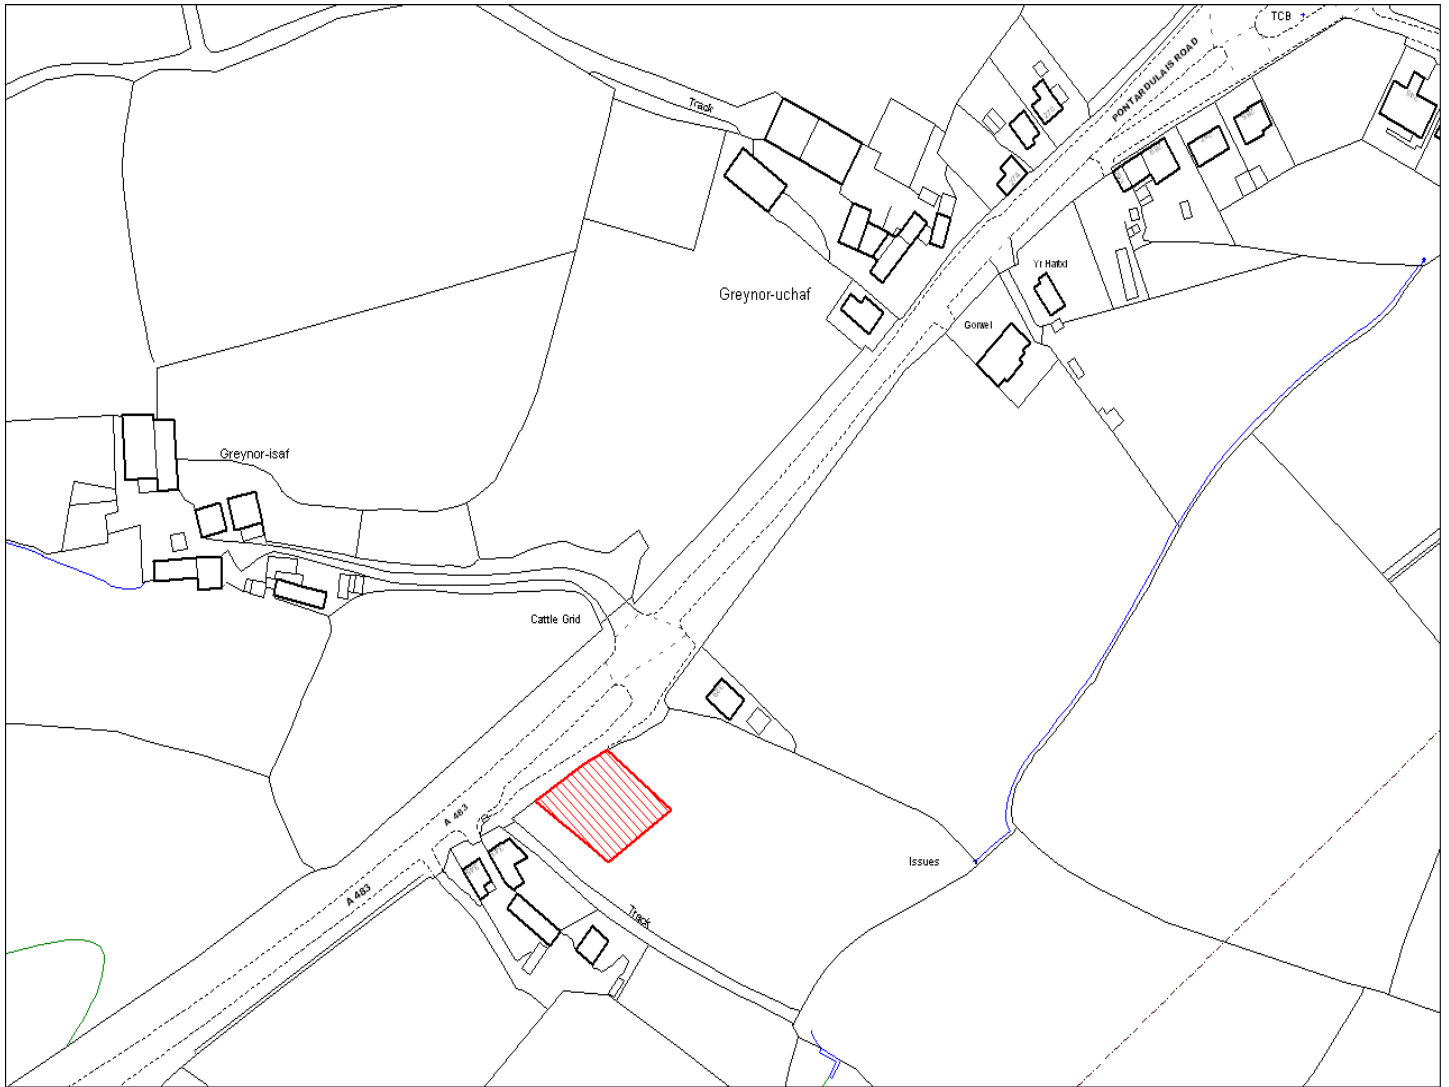

Cynllun Datblygu Lleol Sir Gaerfyrddin: Cofrestr y Safleoedd sy'n Gwneud Cais
Carmarthenshire Local Development Plan: Candidate Site Register

© Hawlfraint y Goron. Cedwir pob hawl 100023377

© Crown Copyright. All rights reserved 100023377

Enw's Annheddfan	Ty-croes
Settlement:	Tygroes
Cyf. Safle / Site Ref:	183-005
Cyf. / CS Reference	CS0330
Enw / Lleoliad y Safle:	Heol Pontarddulais
Name / Location of Site:	Pontarddulais Road
Maint y safle / SiteArea (Ha):	0.09
Y Defnydd Presennol a wneir o'r Safle:	Tir Amaethyddol
Current Use of Site:	Agriculture
Y Defnydd Arfaethedig i'w wneud o'r Safle:	Tir Preswyl
Proposed Use of Site:	Residential