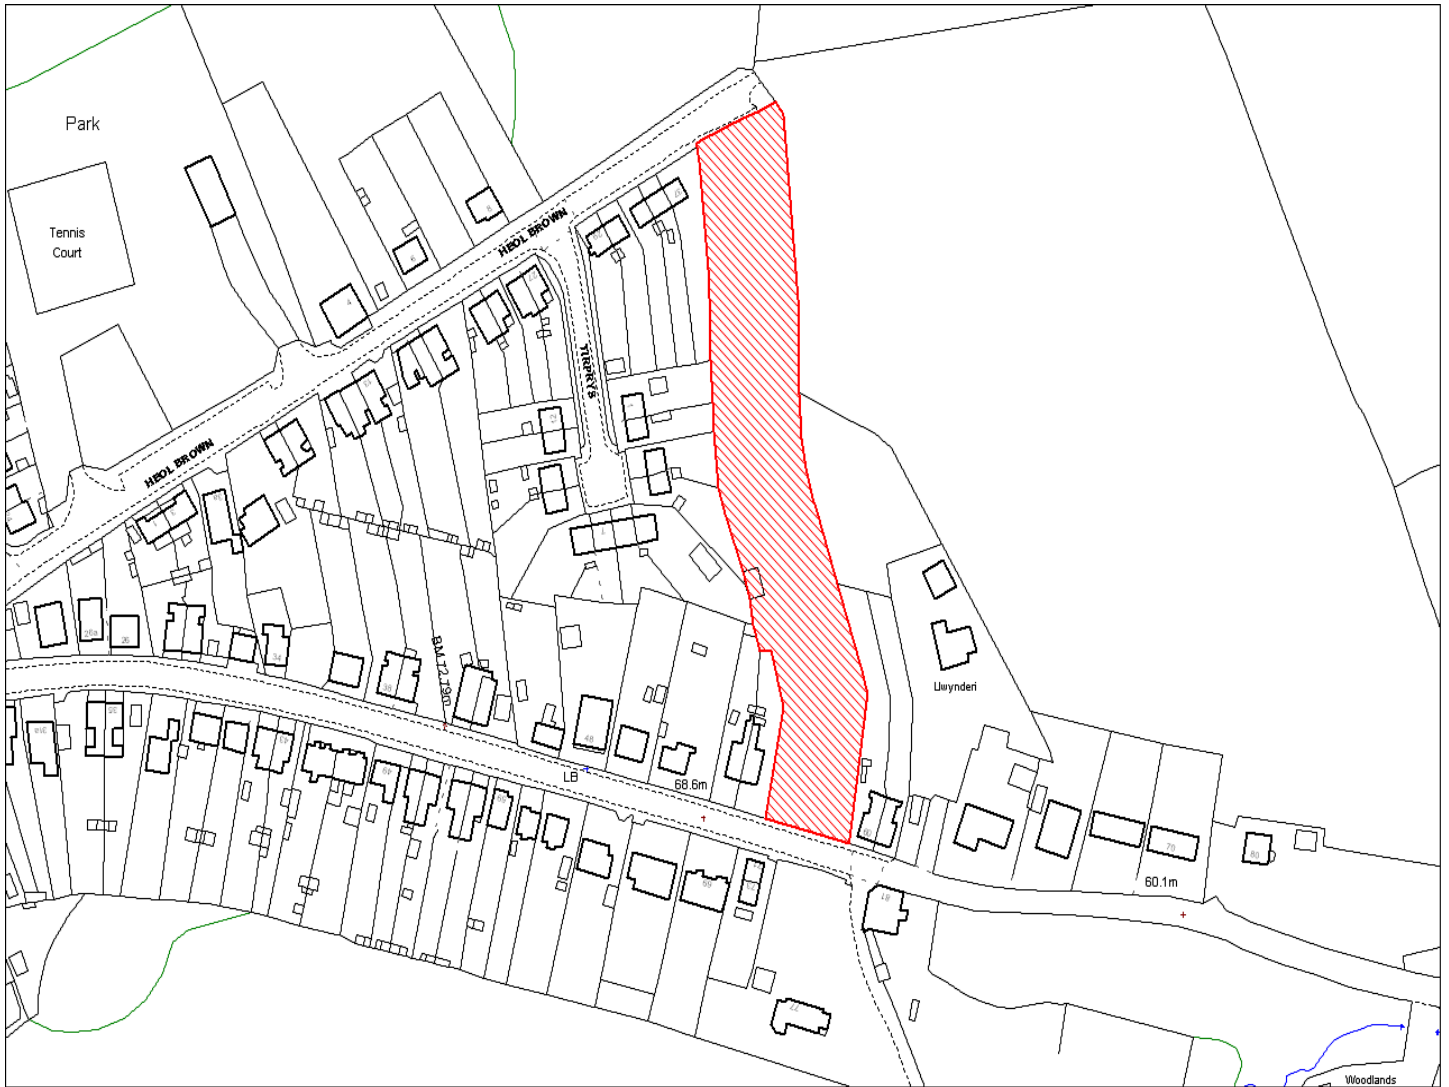

Cynllun Datblygu Lleol Sir Gaerfyrddin: Cofrestr y Safleoedd sy'n Gwneud Cais
Carmarthenshire Local Development Plan: Candidate Site Register

© Hawlfraint y Goron. Cedwir pob hawl 100023377

© Crown Copyright. All rights reserved 100023377

Enw's Annheddfan	Ty-croes
Settlement:	Tycroes
Cyf. Safle / Site Ref:	183-013
Cyf. / CS Reference	CS0752
Enw / Lleoliad y Safle:	Oddi ar Heol Brown a Heol Tycroes, Tycroes
Name / Location of Site:	Off Heol Brown & Tycroes Road, Tycroes
Maint y safle / SiteArea (Ha):	0.52
Y Defnydd Presennol a wneir o'r Safle:	Tir gwag
Current Use of Site:	Vacant
Y Defnydd Arfaethedig i'w wneud o'r Safle:	Tir preswyl
Proposed Use of Site:	Residential