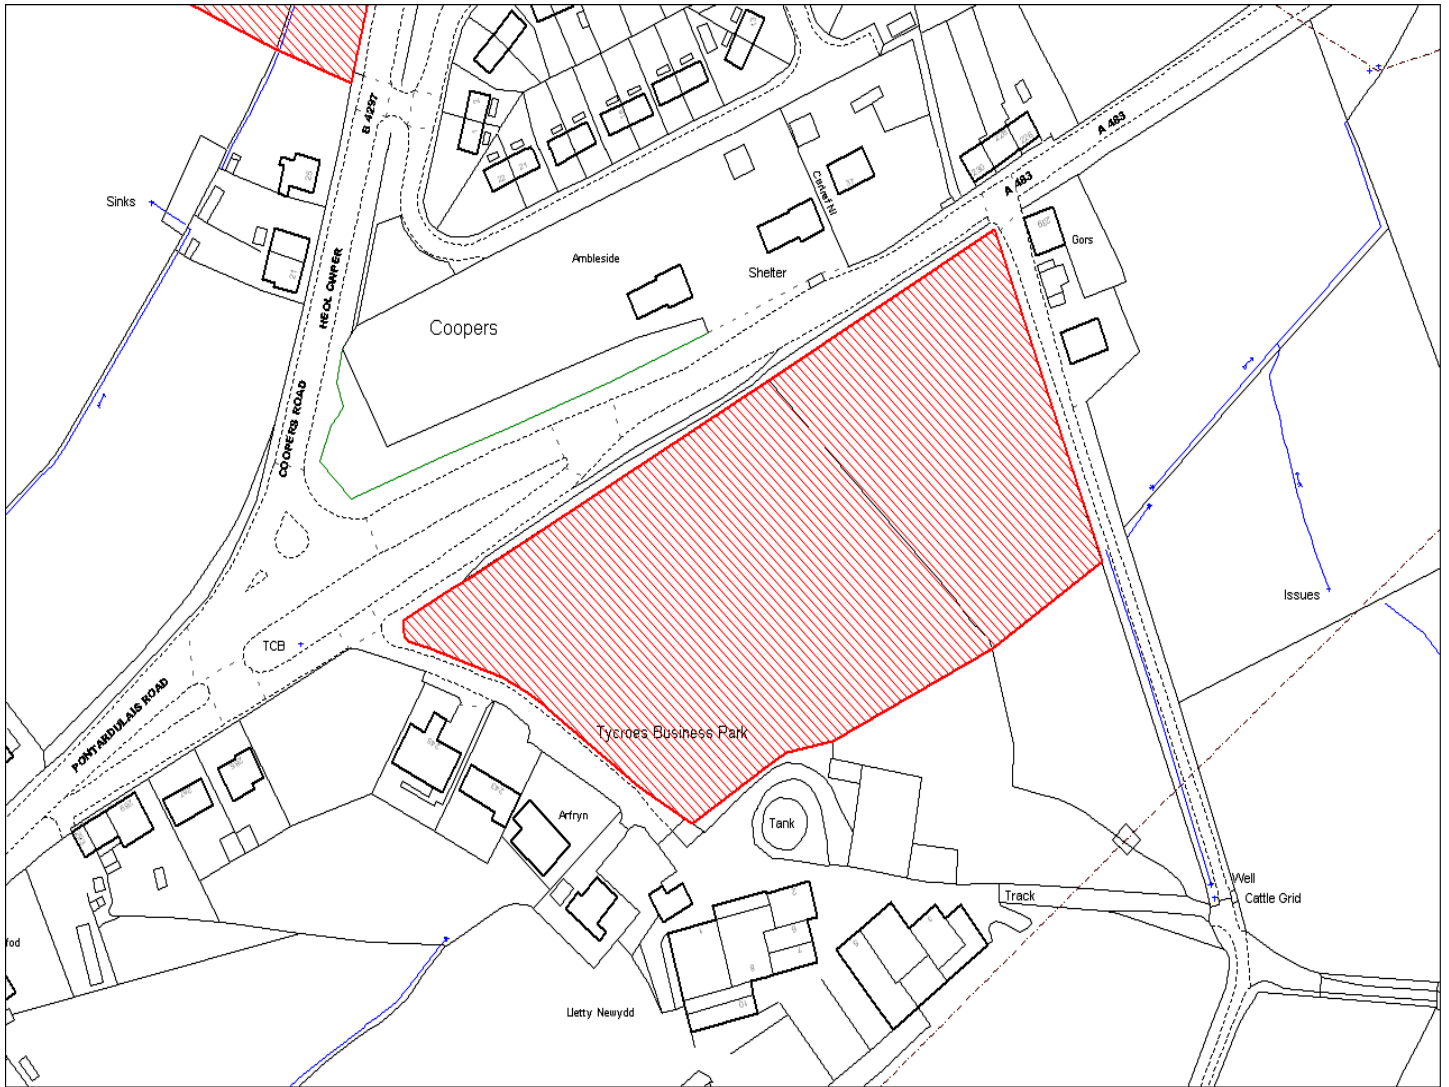

Cynllun Datblygu Lleol Sir Gaerfyrddin: Cofrestr y Safleoedd sy'n Gwneud Cais
Carmarthenshire Local Development Plan: Candidate Site Register

© Hawlfraint y Goron. Cedwir pob hawl 100023377

© Crown Copyright. All rights reserved 100023377

Enw's Annheddfan	Ty-croes
Settlement:	Tycroes
Cyf. Safle ./ Site Ref:	183-023
Cyf. / CS Reference	CS1246
Enw / Lleoliad y Safle:	Tir ym Mharc Busines Tycroes
Name / Location of Site:	Land at Tycroes Business Park
Maint y safle / SiteArea (Ha):	1.61
Y Defnydd Presennol a wneir o'r Safle:	Tir agored
Current Use of Site:	Open land
Y Defnydd Arfaethedig i'w wneud o'r Safle:	Defnydd cymysg
Proposed Use of Site:	Mixed use