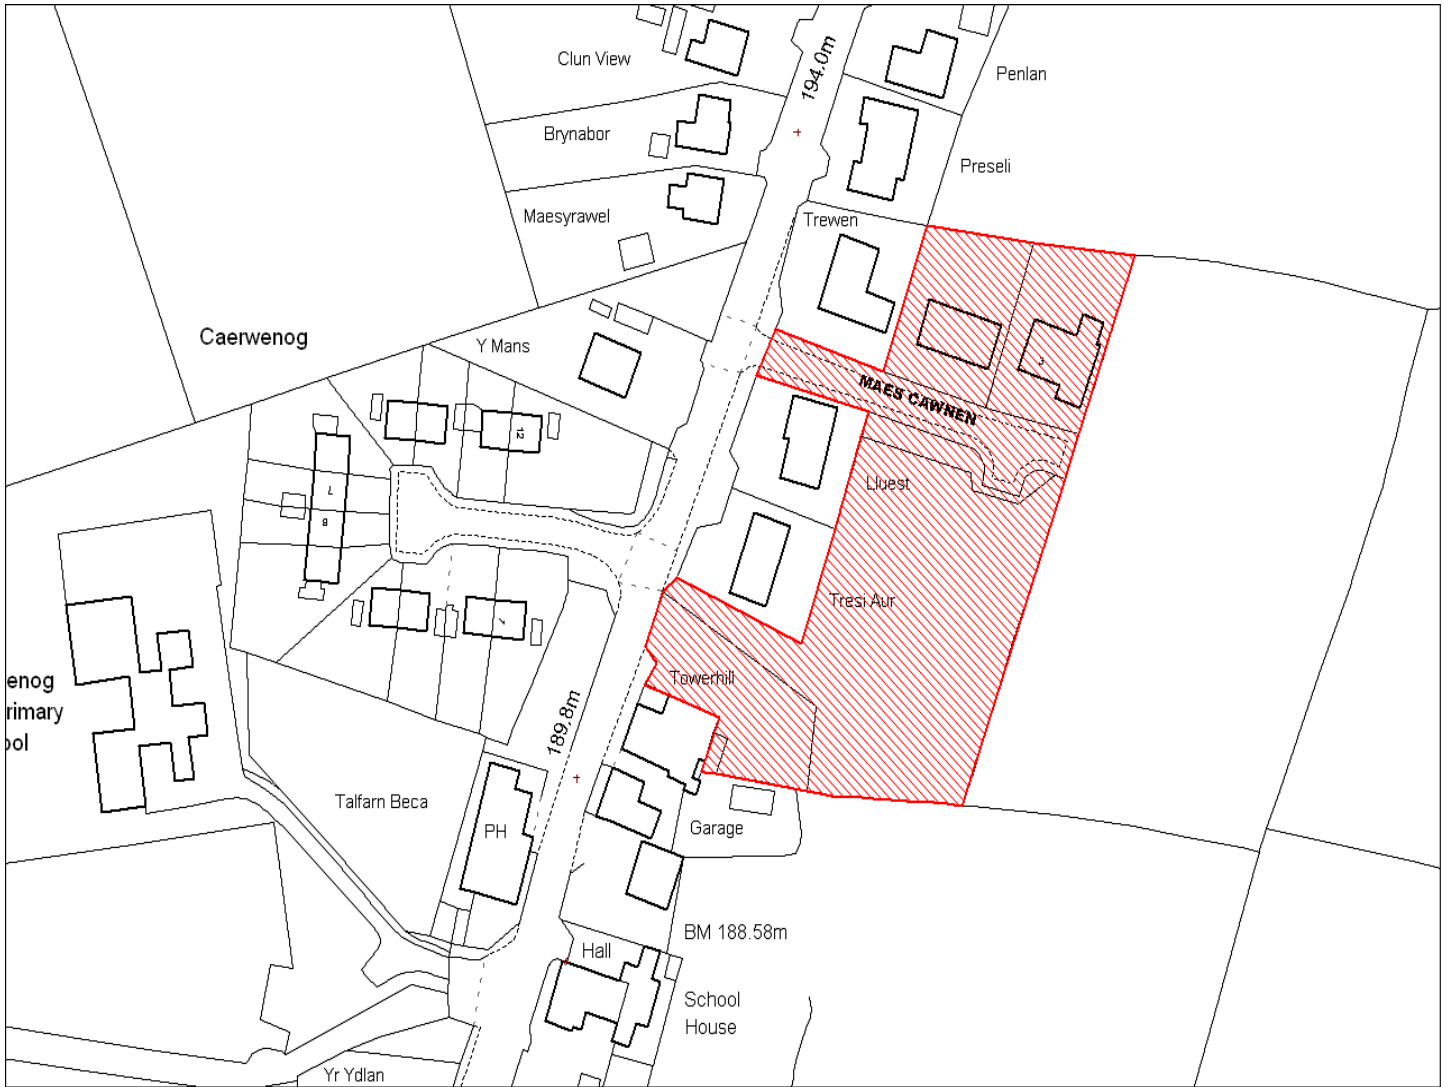

Cynllun Datblygu Lleol Sir Gaerfyrddin: Cofrestr y Safleoedd sy'n Gwneud Cais
Carmarthenshire Local Development Plan: Candidate Site Register

© Hawlfraint y Goron. Cedwir pob hawl 100023377

© Crown Copyright. All rights reserved 100023377

Enw's Annheddfan	Tre-lech
Settlement:	Trelech
Cyf. Safle / Site Ref:	179-001
Cyf. / CS Reference	CS1138
Enw / Lleoliad y Safle:	Tir yn Tower Hill, Trelech
Name / Location of Site:	Land at Tower Hill, Trelech
Maint y safle / SiteArea (Ha):	0.59
Y Defnydd Presennol a wneir o'r Safle:	Tir amaethyddol
Current Use of Site:	Agriculture
Y Defnydd Arfaethedig i'w wneud o'r Safle:	Tir preswyl
Proposed Use of Site:	Residential