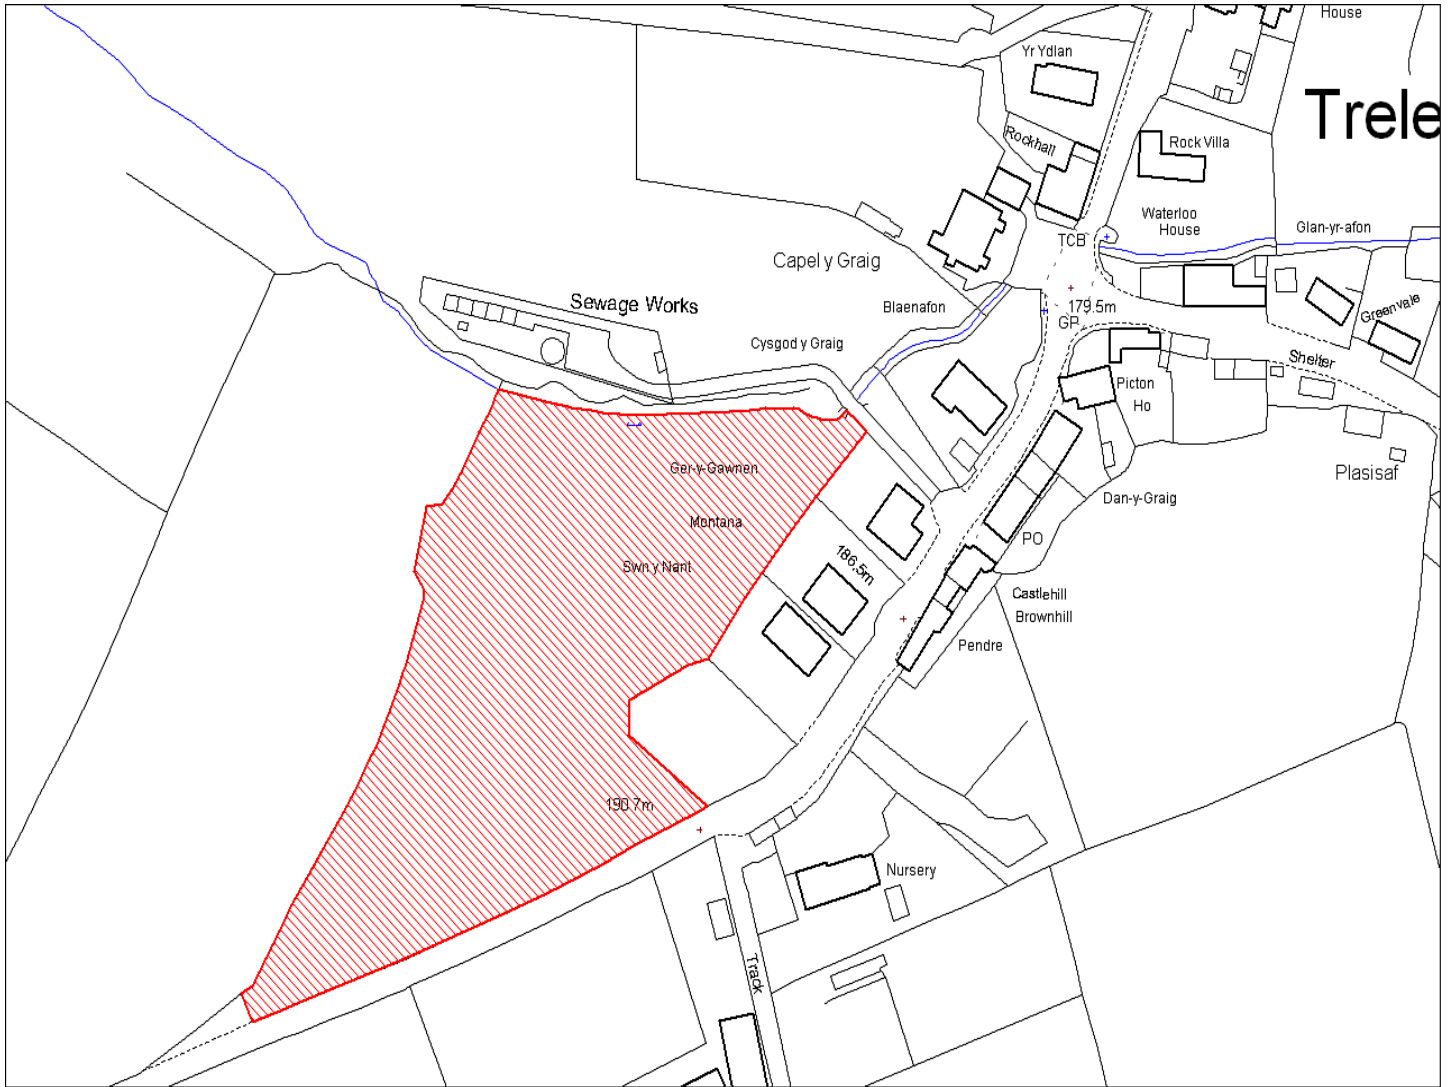

Cynllun Datblygu Lleol Sir Gaerfyrddin: Cofrestr y Safleoedd sy'n Gwneud Cais
Carmarthenshire Local Development Plan: Candidate Site Register

© Hawlfraint y Goron. Cedwir pob hawl 100023377

© Crown Copyright. All rights reserved 100023377

Enw's Annheddfan	Tre-lech
Settlement:	Trelech
Cyf. Safle / Site Ref:	179-002
Cyf. / CS Reference	CS1333
Enw / Lleoliad y Safle:	Tir yn cae Rock Hall, Trelech
Name / Location of Site:	Land at Rock Hall Field, Trelech
Maint y safle / SiteArea (Ha):	1.06
Y Defnydd Presennol a wneir o'r Safle:	Tir amaethyddol
Current Use of Site:	Agriculture
Y Defnydd Arfaethedig i'w wneud o'r Safle:	Tir preswyl a cyflogaeth
Proposed Use of Site:	Residential & Employment