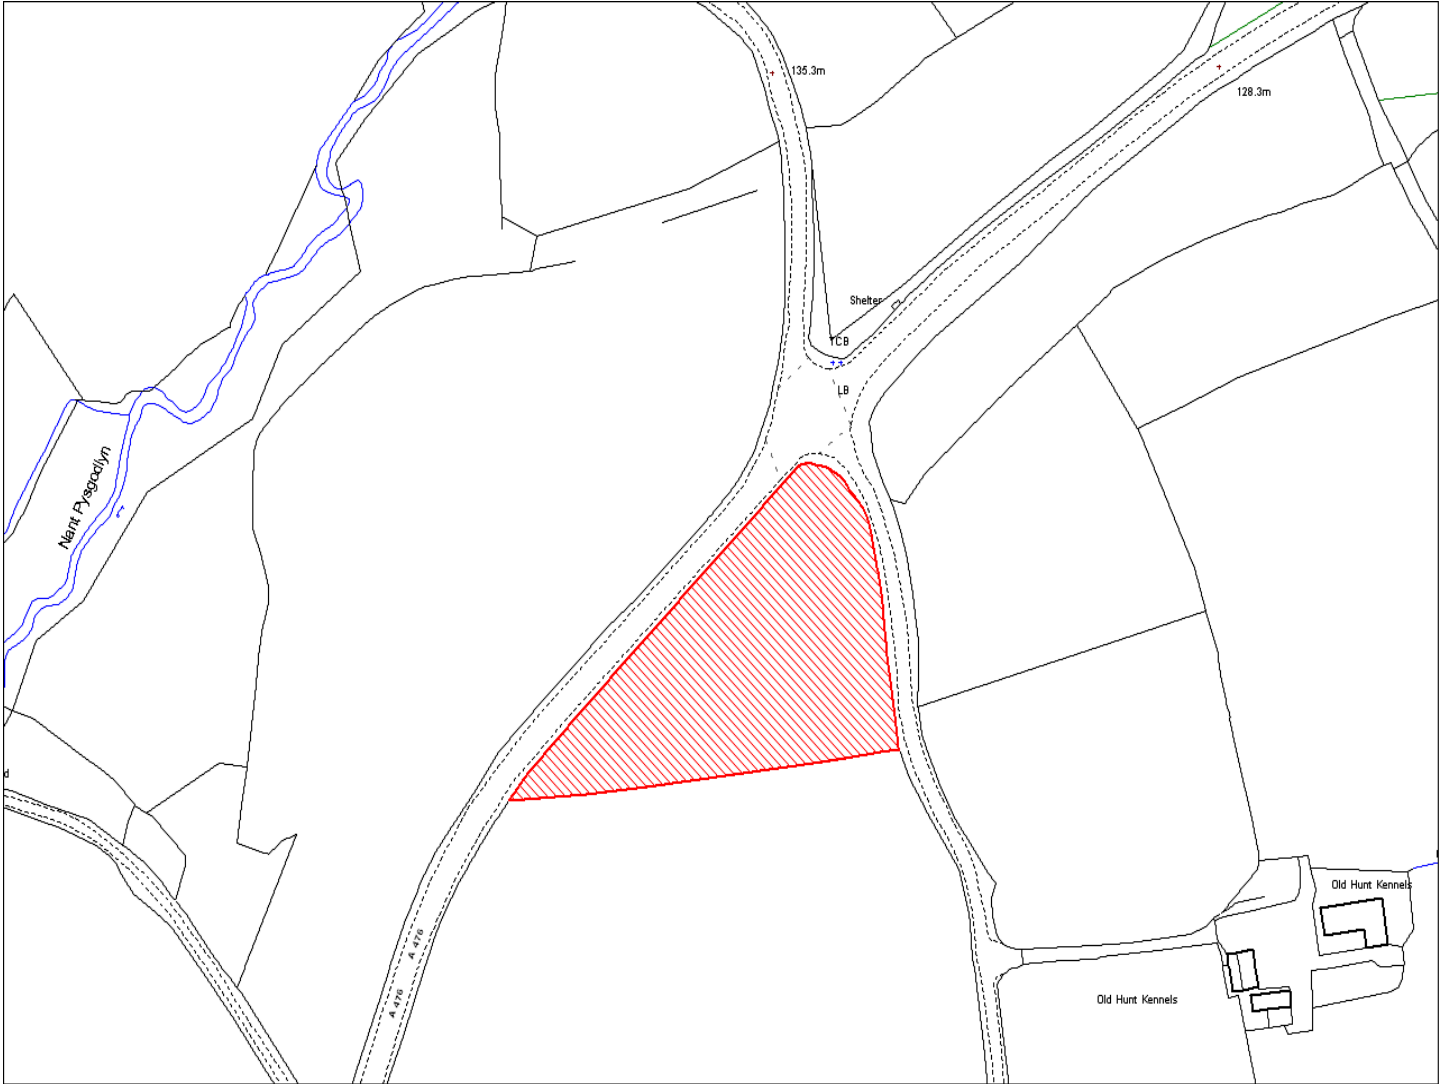

Cynllun Datblygu Lleol Sir Gaerfyrddin: Cofrestr y Safleoedd sy'n Gwneud Cais
Carmarthenshire Local Development Plan: Candidate Site Register

© Hawlfraint y Goron. Cedwir pob hawl 100023377

© Crown Copyright. All rights reserved 100023377

Enw's Annheddfan	Temple Bar
Settlement:	Temple Bar
Cyf. Safle / Site Ref:	177-001
Cyf. / CS Reference	CS0482
Enw / Lleoliad y Safle:	Milo/Gelli Aur/TempleBar/Ffairfach
Name / Location of Site:	Milo/GoldenGrove/TempleBar/Ffairfach
Maint y safle / SiteArea (Ha):	0.74
Y Defnydd Presennol a wneir o'r Safle:	Gardd goffa / amaethyddol
Current Use of Site:	Memorial garden / agriculture
Y Defnydd Arfaethedig i'w wneud o'r Safle:	Gardd goffa / tir preswyl
Proposed Use of Site:	Memorial garden / Residential