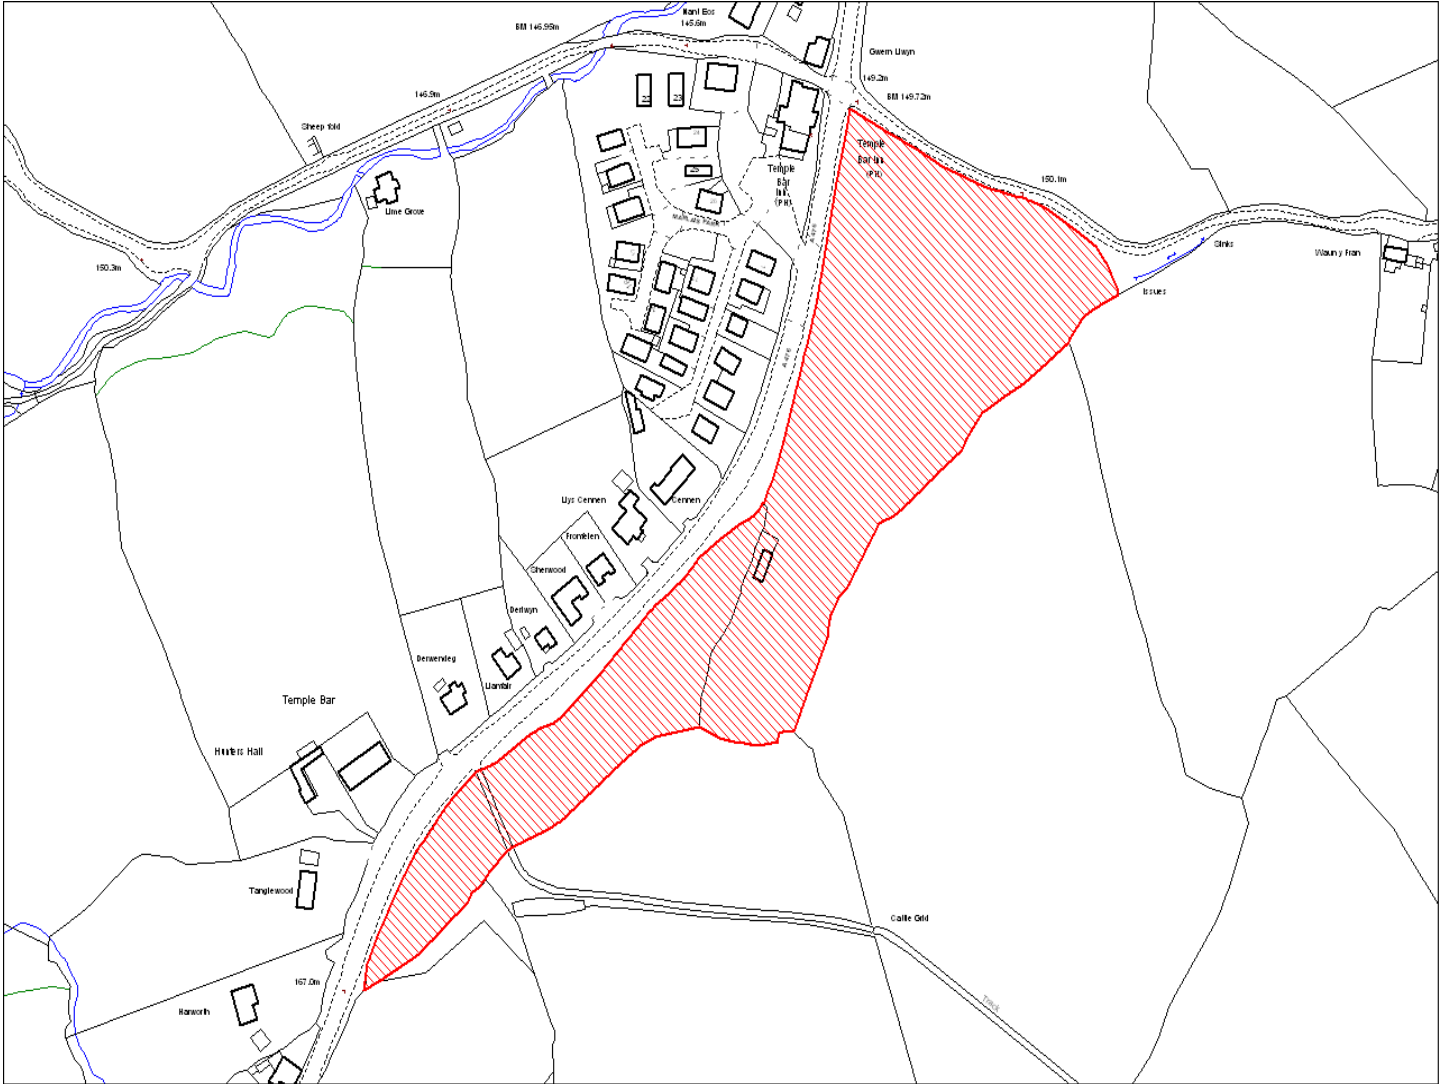

Cynllun Datblygu Lleol Sir Gaerfyrddin: Cofrestr y Safleoedd sy'n Gwneud Cais
Carmarthenshire Local Development Plan: Candidate Site Register

© Hawlfraint y Goron. Cedwir pob hawl 100023377

© Crown Copyright. All rights reserved 100023377

Enw's Annheddfan	Temple Bar
Settlement:	Temple Bar
Cyf. Safle / Site Ref:	177-002
Cyf. / CS Reference	CS0740
Enw / Lleoliad y Safle:	Temple Bar, Carmel
Name / Location of Site:	Temple Bar, Carmel
Maint y safle / SiteArea (Ha):	2.56
Y Defnydd Presennol a wneir o'r Safle:	Tir amaethyddol
Current Use of Site:	Agriculture
Y Defnydd Arfaethedig i'w wneud o'r Safle:	Tir preswyl
Proposed Use of Site:	Residential