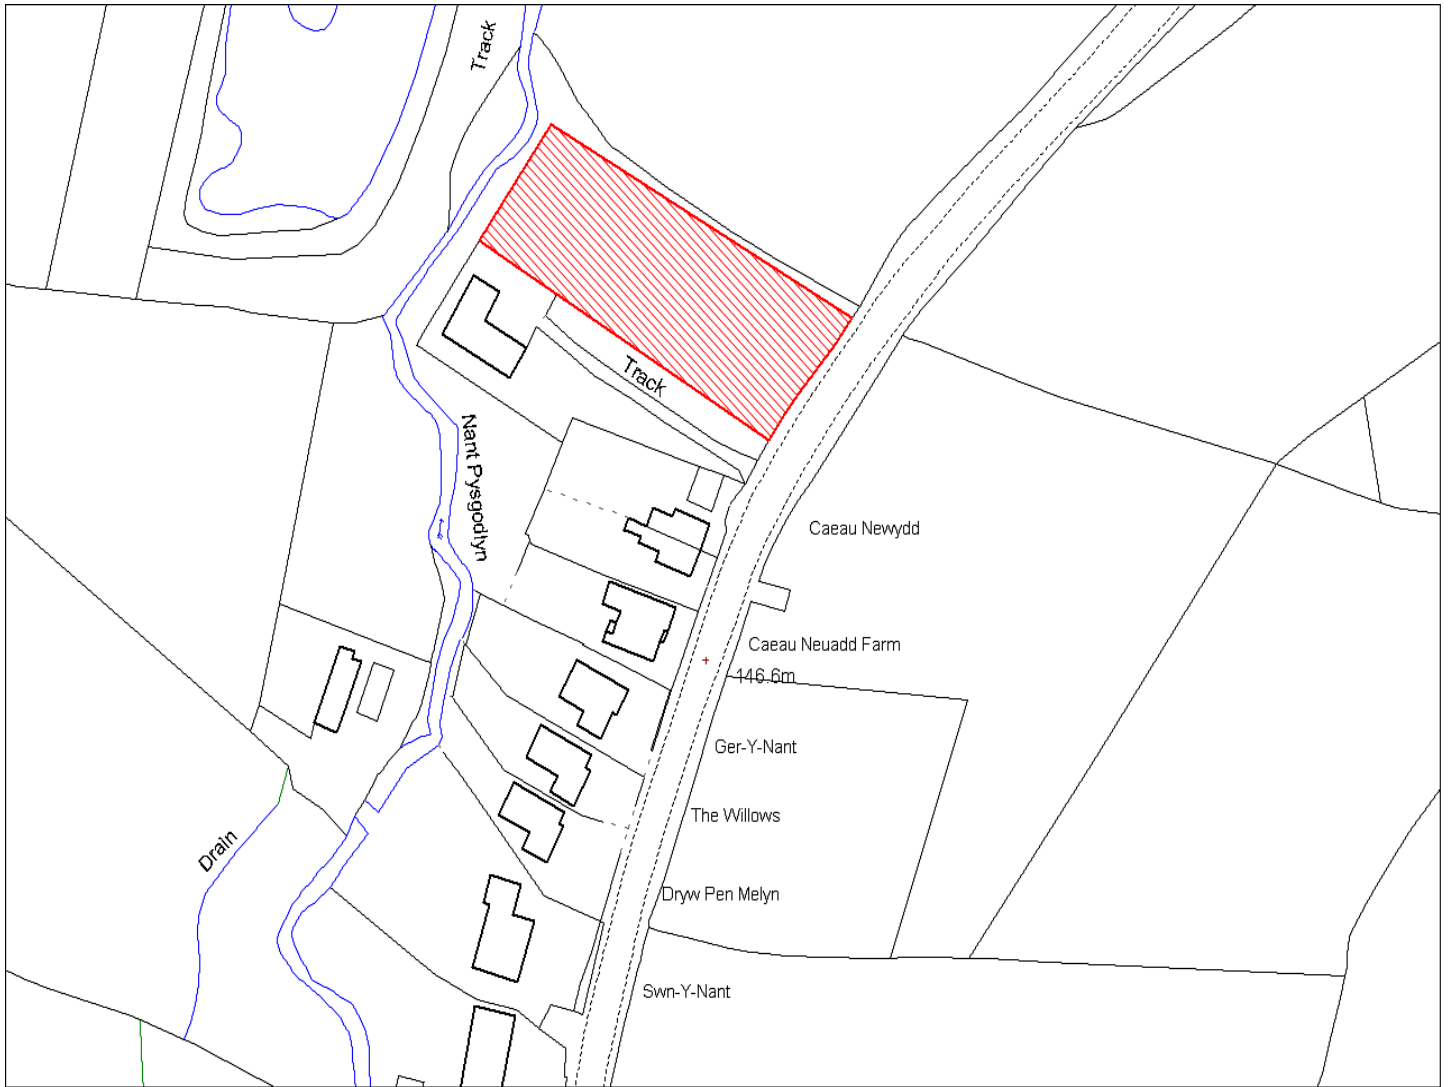

Cynllun Datblygu Lleol Sir Gaerfyrddin: Cofrestr y Safleoedd sy'n Gwneud Cais
Carmarthenshire Local Development Plan: Candidate Site Register

© Hawlfraint y Goron. Cedwir pob hawl 100023377

© Crown Copyright. All rights reserved 100023377

Enw's Annheddfan	Temple Bar
Settlement:	Temple Bar
Cyf. Safle / Site Ref:	177-004
Cyf. / CS Reference	CS1290
Enw / Lleoliad y Safle:	Rhan o Fferm Caeau Neuadd, Temple Bar
Name / Location of Site:	Land part of Caeau Neuadd Farm, Temple Bar
Maint y safle / SiteArea (Ha):	0.21
Y Defnydd Presennol a wneir o'r Safle:	Tir amaethyddol
Current Use of Site:	Agriculture
Y Defnydd Arfaethedig i'w wneud o'r Safle:	Tir preswyl
Proposed Use of Site:	Residential