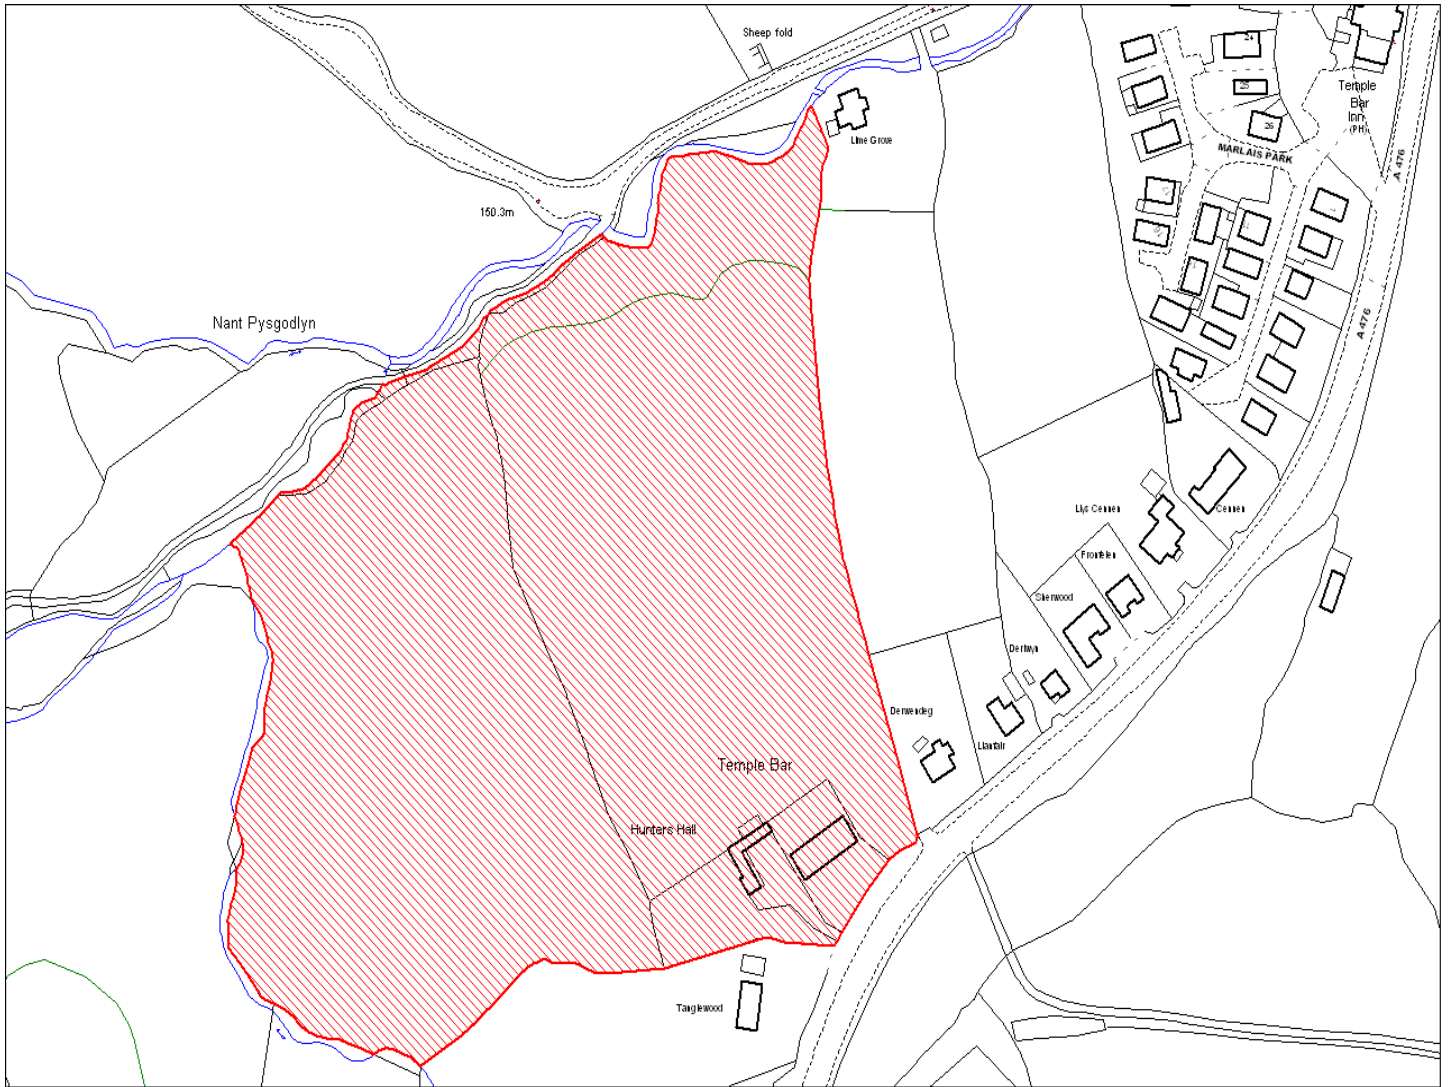

Cynllun Datblygu Lleol Sir Gaerfyrddin: Cofrestr y Safleoedd sy'n Gwneud Cais
Carmarthenshire Local Development Plan: Candidate Site Register

© Hawlfraint y Goron. Cedwir pob hawl 100023377

© Crown Copyright. All rights reserved 100023377

Enw's Annheddfan	Temple Bar
Settlement:	Temple Bar
Cyf. Safle / Site Ref:	177-003
Cyf. / CS Reference	CS0850
Enw / Lleoliad y Safle:	Hunters Hall, Carmel
Name / Location of Site:	Hunters Hall, Carmel
Maint y safle / SiteArea (Ha):	4.58
Y Defnydd Presennol a wneir o'r Safle:	Tir gwag
Current Use of Site:	Vacant
Y Defnydd Arfaethedig i'w wneud o'r Safle:	Tir preswyl
Proposed Use of Site:	Residential