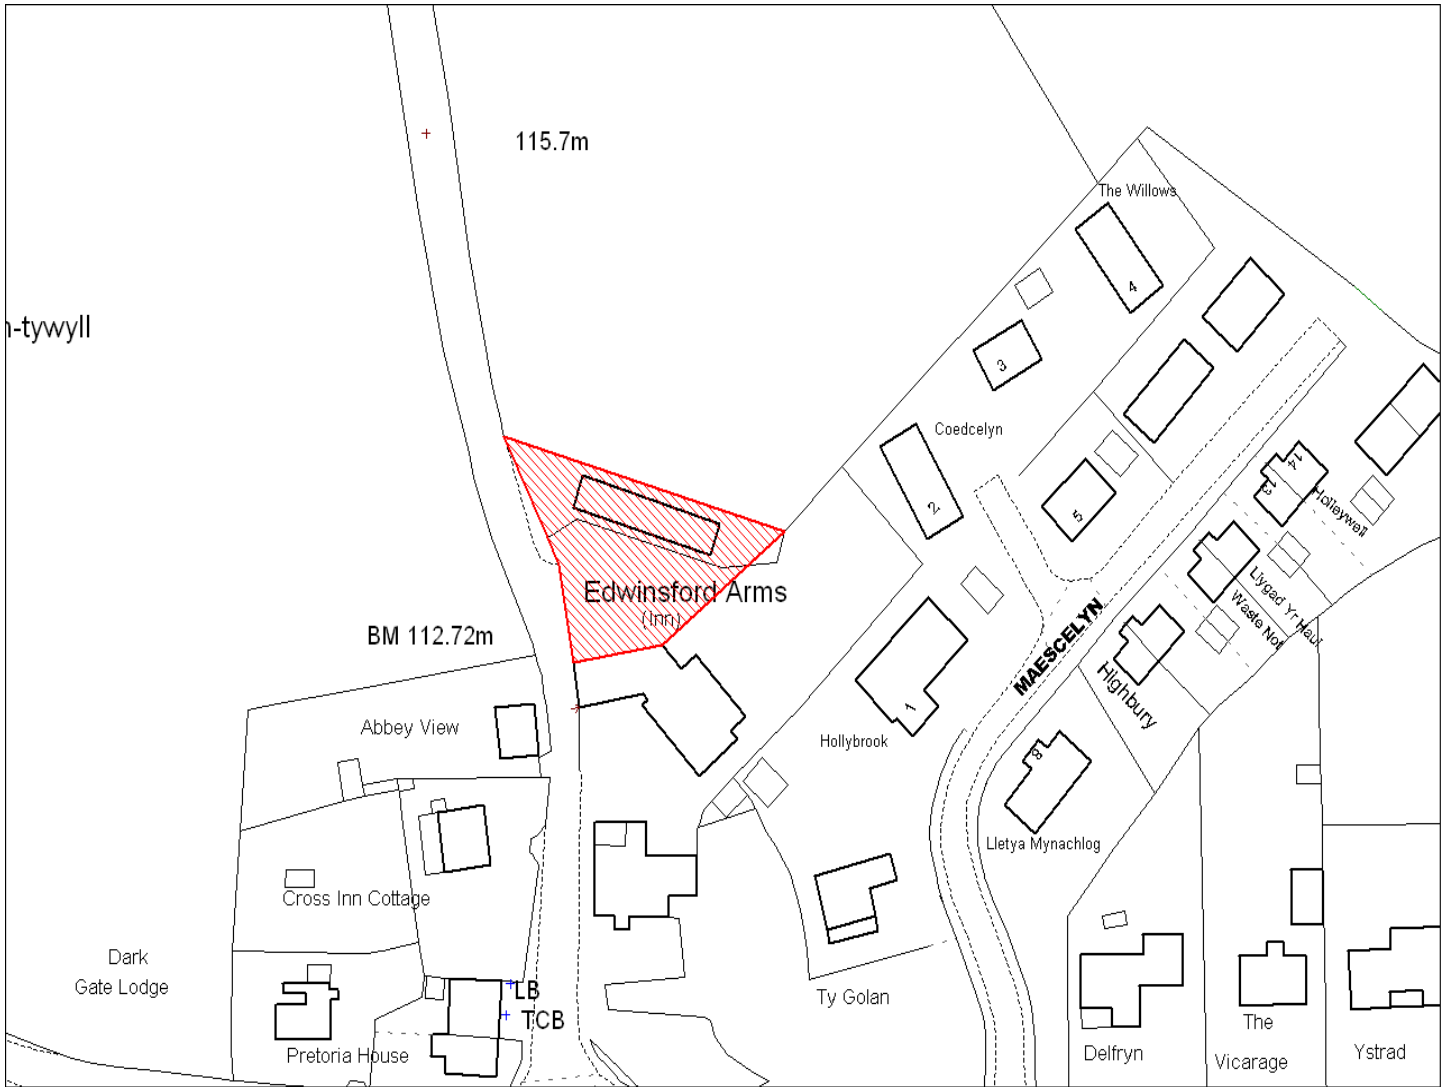

Cynllun Datblygu Lleol Sir Gaerfyrddin: Cofrestr y Safleoedd sy'n Gwneud Cais
Carmarthenshire Local Development Plan: Candidate Site Register

© Hawlfraint y Goron. Cedwir pob hawl 100023377

© Crown Copyright. All rights reserved 100023377

Enw's Annheddfan	Talylychau
Settlement:	Talley
Cyf. Safle ./ Site Ref:	175-002
Cyf. / CS Reference	CS1344
Enw / Lleoliad y Safle:	Tir yn Edwingsford Arms, Talylychau
Name / Location of Site:	Land at Edwingsford Arms, Talley
Maint y safle / SiteArea (Ha):	0.08
Y Defnydd Presennol a wneir o'r Safle:	Maes parcio
Current Use of Site:	Car park
Y Defnydd Arfaethedig i'w wneud o'r Safle:	Tir preswyl
Proposed Use of Site:	Residential