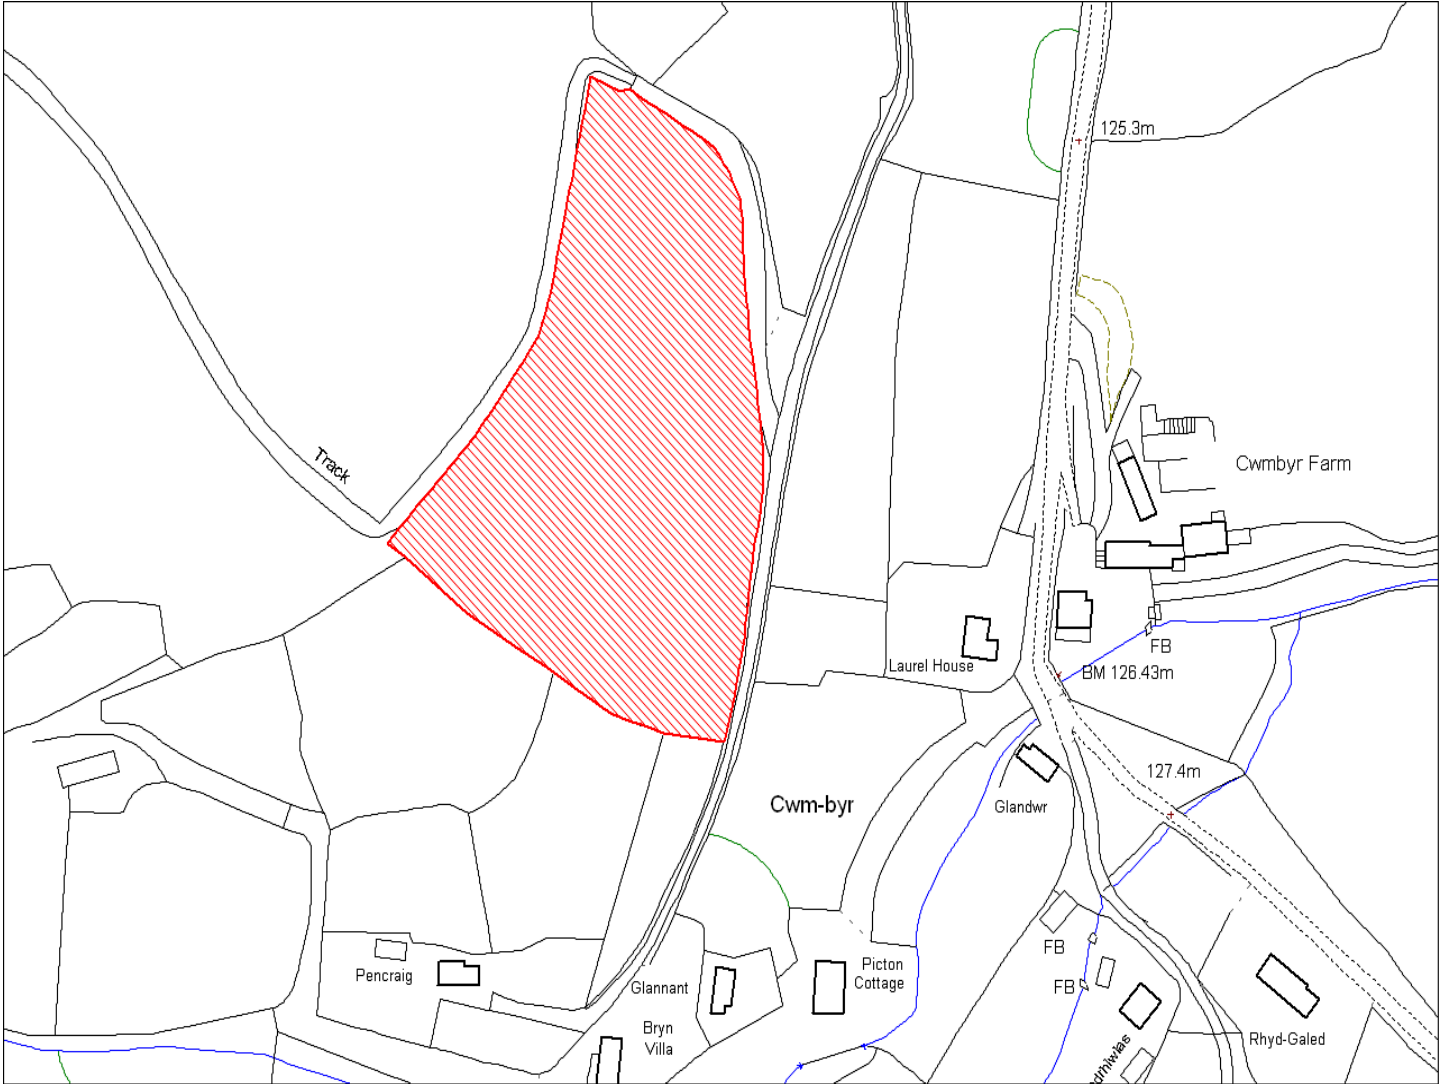

Cynllun Datblygu Lleol Sir Gaerfyrddin: Cofrestr y Safleoedd sy'n Gwneud Cais
Carmarthenshire Local Development Plan: Candidate Site Register

© Hawlfraint y Goron. Cedwir pob hawl 100023377

© Crown Copyright. All rights reserved 100023377

Enw's Annheddfan	Talyllychau
Settlement:	Talley
Cyf. Safle / Site Ref:	175-001
Cyf. / CS Reference	CS0873
Enw / Lleoliad y Safle:	Talley
Name / Location of Site:	Talley
Maint y safle / SiteArea (Ha):	0.79
Y Defnydd Presennol a wneir o'r Safle:	Coedwig
Current Use of Site:	Forestry
Y Defnydd Arfaethedig i'w wneud o'r Safle:	Tir preswyl
Proposed Use of Site:	Residential