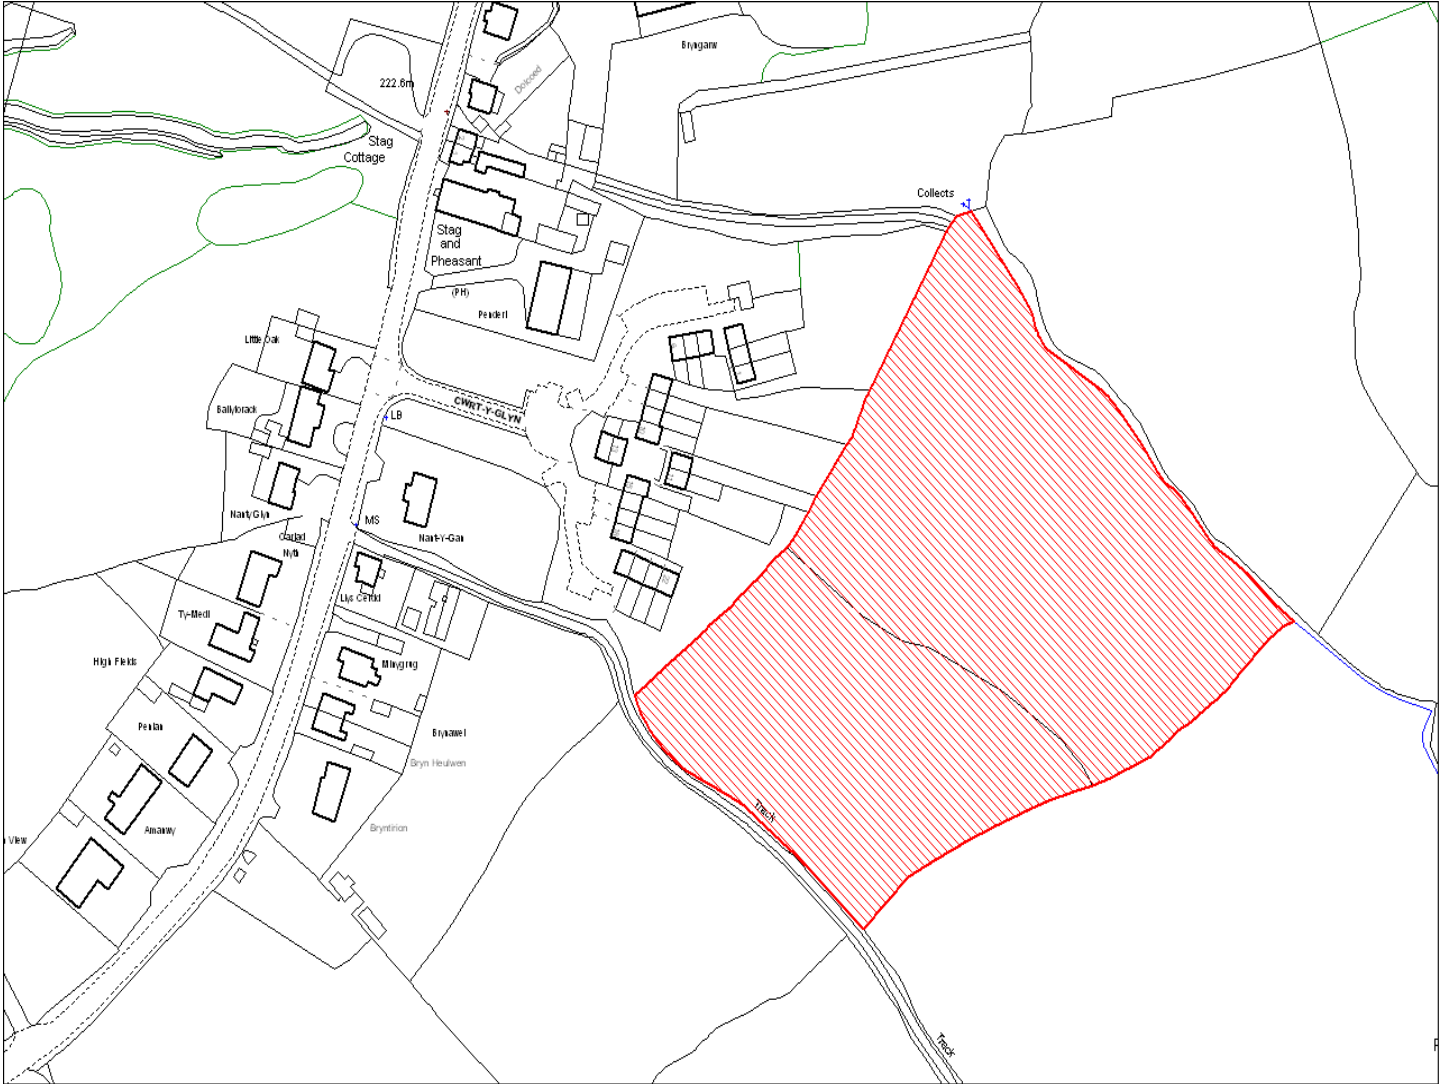

**Cynllun Datblygu Lleol Sir Gaerfyrddin: Cofrestr y Safleoedd sy'n Gwneud Cais**  
**Carmarthenshire Local Development Plan: Candidate Site Register**

© Hawlfraint y Goron. Cedwir pob hawl 100023377

© Crown Copyright. All rights reserved 100023377

<b>Enw's Annheddfan Settlement:</b>	Stag and Pheasant <i>Stag and Pheasant</i>
<b>Cyf. Safle ./ Site Ref:</b>	174-001
<b>Cyf. / CS Reference</b>	CS0973
<b>Enw / Lleoliad y Safle: Name / Location of Site:</b>	Stag and Pheasant <i>Stag and Pheasant</i>
<b>Maint y safle / SiteArea (Ha):</b>	2.39
<b>Y Defnydd Presennol a wneir o'r Safle: Current Use of Site:</b>	Tir amaethyddol <i>Agriculture</i>
<b>Y Defnydd Arfaethedig i'w wneud o'r Safle: Proposed Use of Site:</b>	Tir preswyl <i>Residential</i>