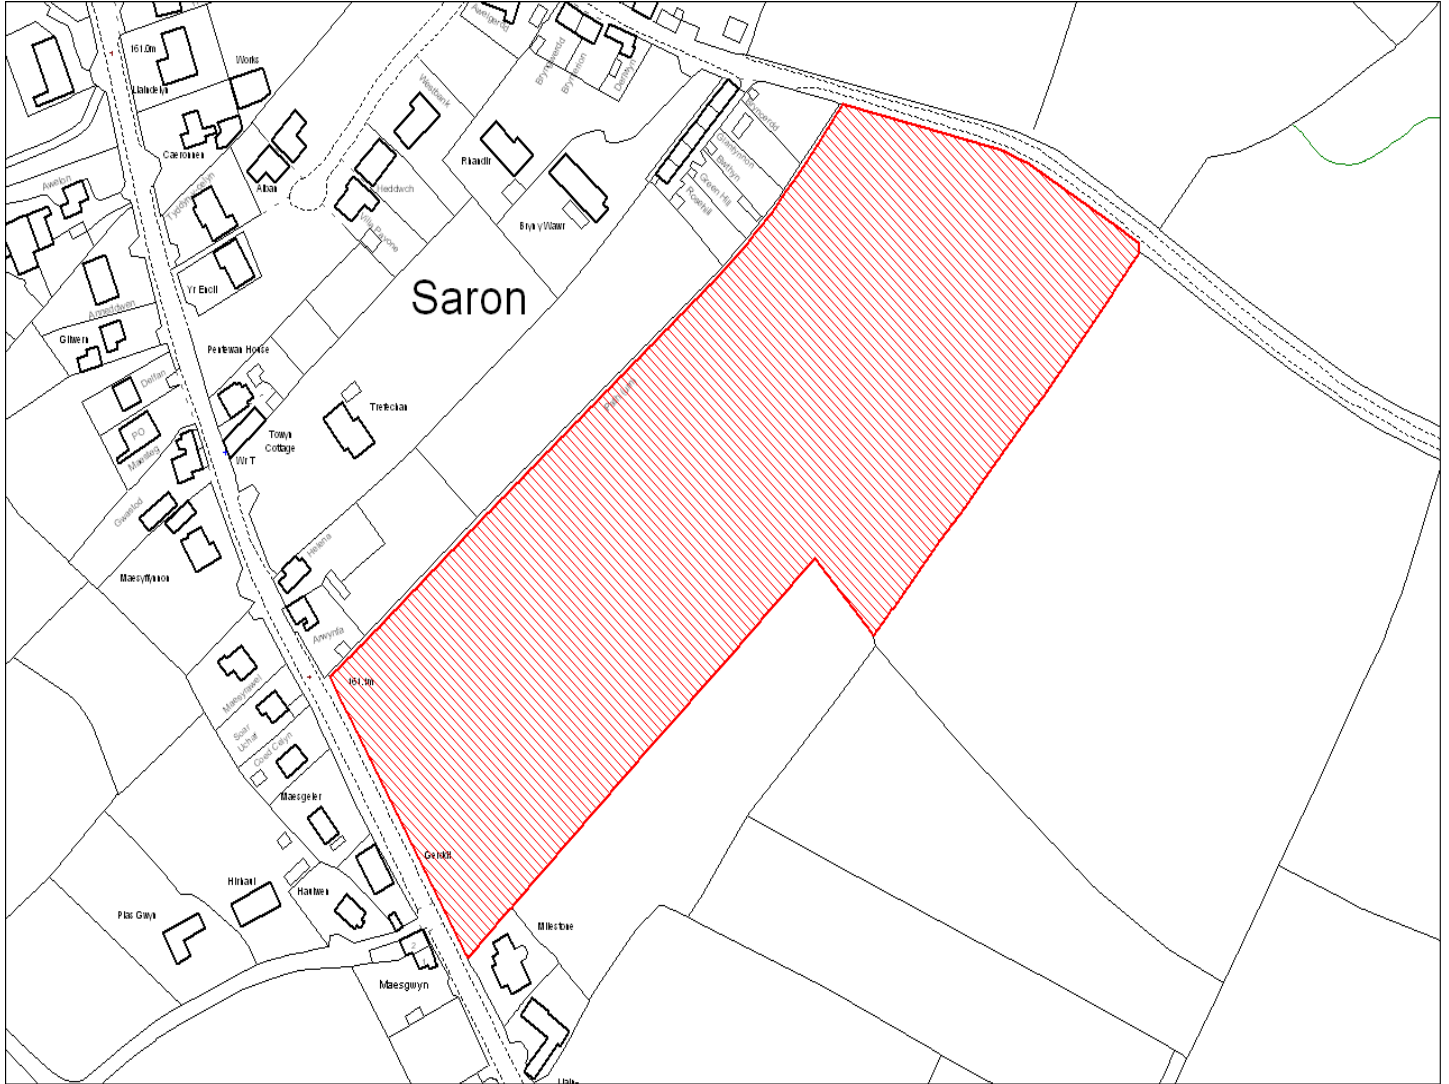

Cynllun Datblygu Lleol Sir Gaerfyrddin: Cofrestr y Safleoedd sy'n Gwneud Cais
Carmarthenshire Local Development Plan: Candidate Site Register

© Hawlfraint y Goron. Cedwir pob hawl 100023377

© Crown Copyright. All rights reserved 100023377

Enw's Annheddfan	Saron
Settlement:	Saron
Cyf. Safle ./ Site Ref:	170-005
Cyf. / CS Reference	CS1024
Enw / Lleoliad y Safle:	Gyferbyn Arwynfa, Saron
Name / Location of Site:	Opposite Arwynfa, Saron
Maint y safle / SiteArea (Ha):	3.70
Y Defnydd Presennol a wneir o'r Safle:	Tir amaethyddol
Current Use of Site:	Agriculture
Y Defnydd Arfaethedig i'w wneud o'r Safle:	Tir preswyl
Proposed Use of Site:	Residential