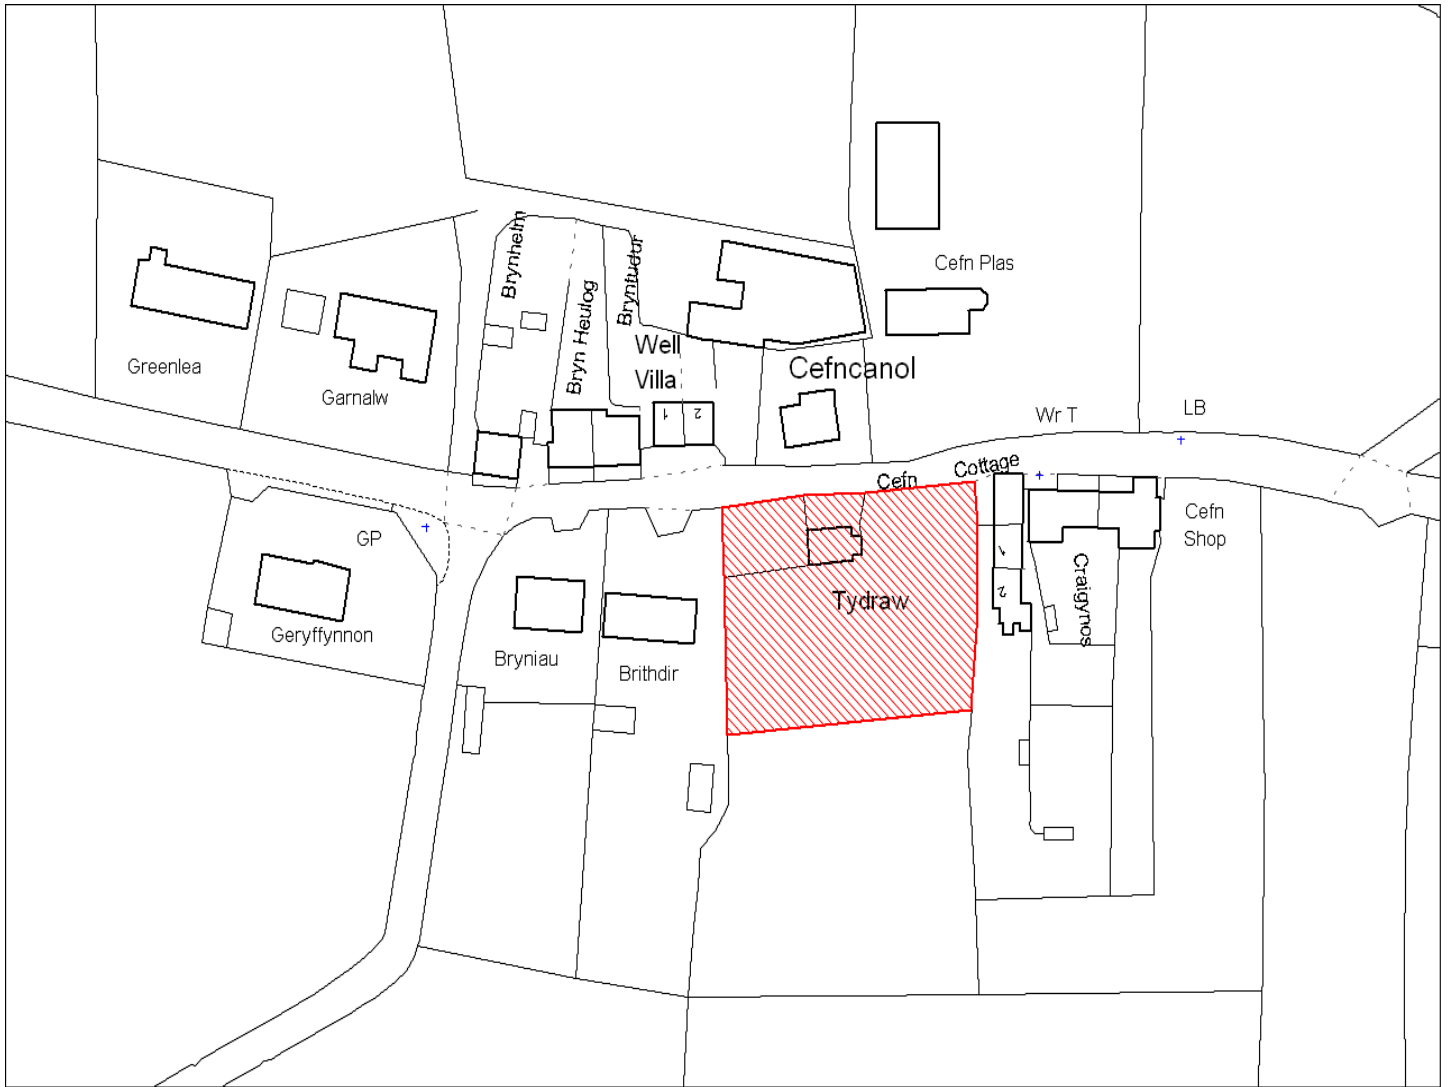

Cynllun Datblygu Lleol Sir Gaerfyrddin: Cofrestr y Safleoedd sy'n Gwneud Cais
Carmarthenshire Local Development Plan: Candidate Site Register

© Hawlfraint y Goron. Cedwir pob hawl 100023377

© Crown Copyright. All rights reserved 100023377

Enw's Annheddfan	Saron
Settlement:	Saron
Cyf. Safle / Site Ref:	170-007
Cyf. / CS Reference	CS1026
Enw / Lleoliad y Safle:	Gyferbyn Cefncanol, Saron
Name / Location of Site:	Opposite Cefncanol, Saron
Maint y safle / SiteArea (Ha):	0.19
Y Defnydd Presennol a wneir o'r Safle:	Tir amaethyddol
Current Use of Site:	Agriculture
Y Defnydd Arfaethedig i'w wneud o'r Safle:	Tir preswyl
Proposed Use of Site:	Residential