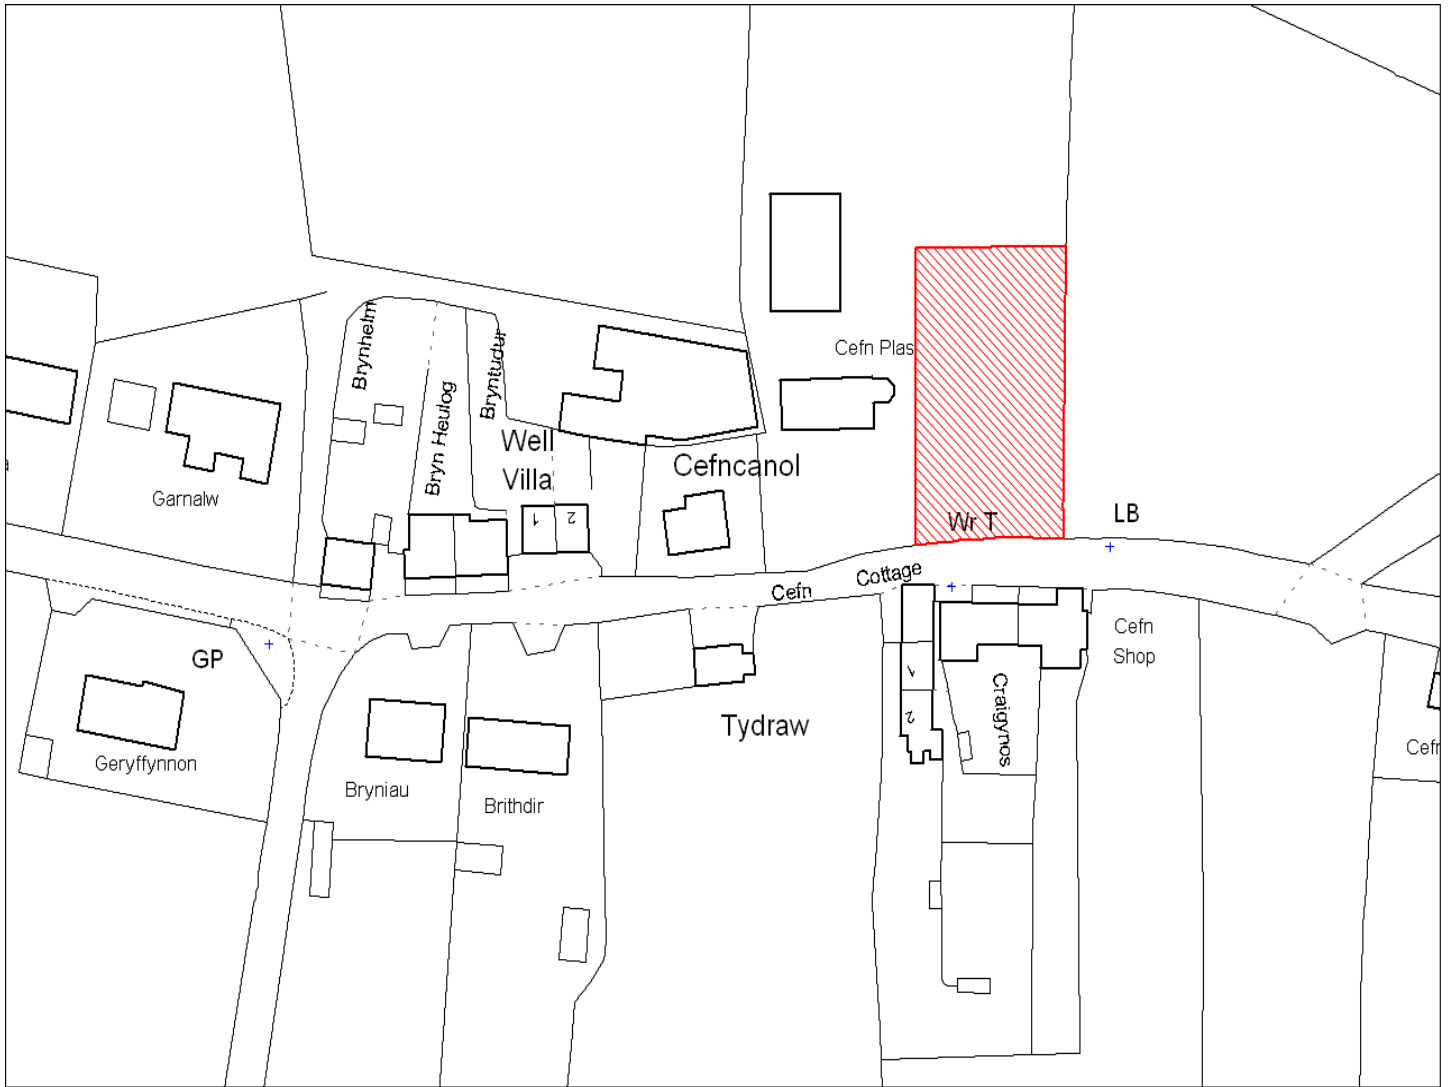

Cynllun Datblygu Lleol Sir Gaerfyrddin: Cofrestr y Safleoedd sy'n Gwneud Cais
Carmarthenshire Local Development Plan: Candidate Site Register

© Hawlfraint y Goron. Cedwir pob hawl 100023377

© Crown Copyright. All rights reserved 100023377

Enw's Annheddfan	Saron
Settlement:	Saron
Cyf. Safle / Site Ref:	170-003
Cyf. / CS Reference	CS1021
Enw / Lleoliad y Safle:	Ger Plas Cefn Canol, Saron, Llandysul
Name / Location of Site:	Adjacent to Plas Cefn Canol, Saron, Llandysul
Maint y safle / SiteArea (Ha):	0.11
Y Defnydd Presennol a wneir o'r Safle:	Gardd
Current Use of Site:	Garden
Y Defnydd Arfaethedig i'w wneud o'r Safle:	Tir preswyl
Proposed Use of Site:	Residential