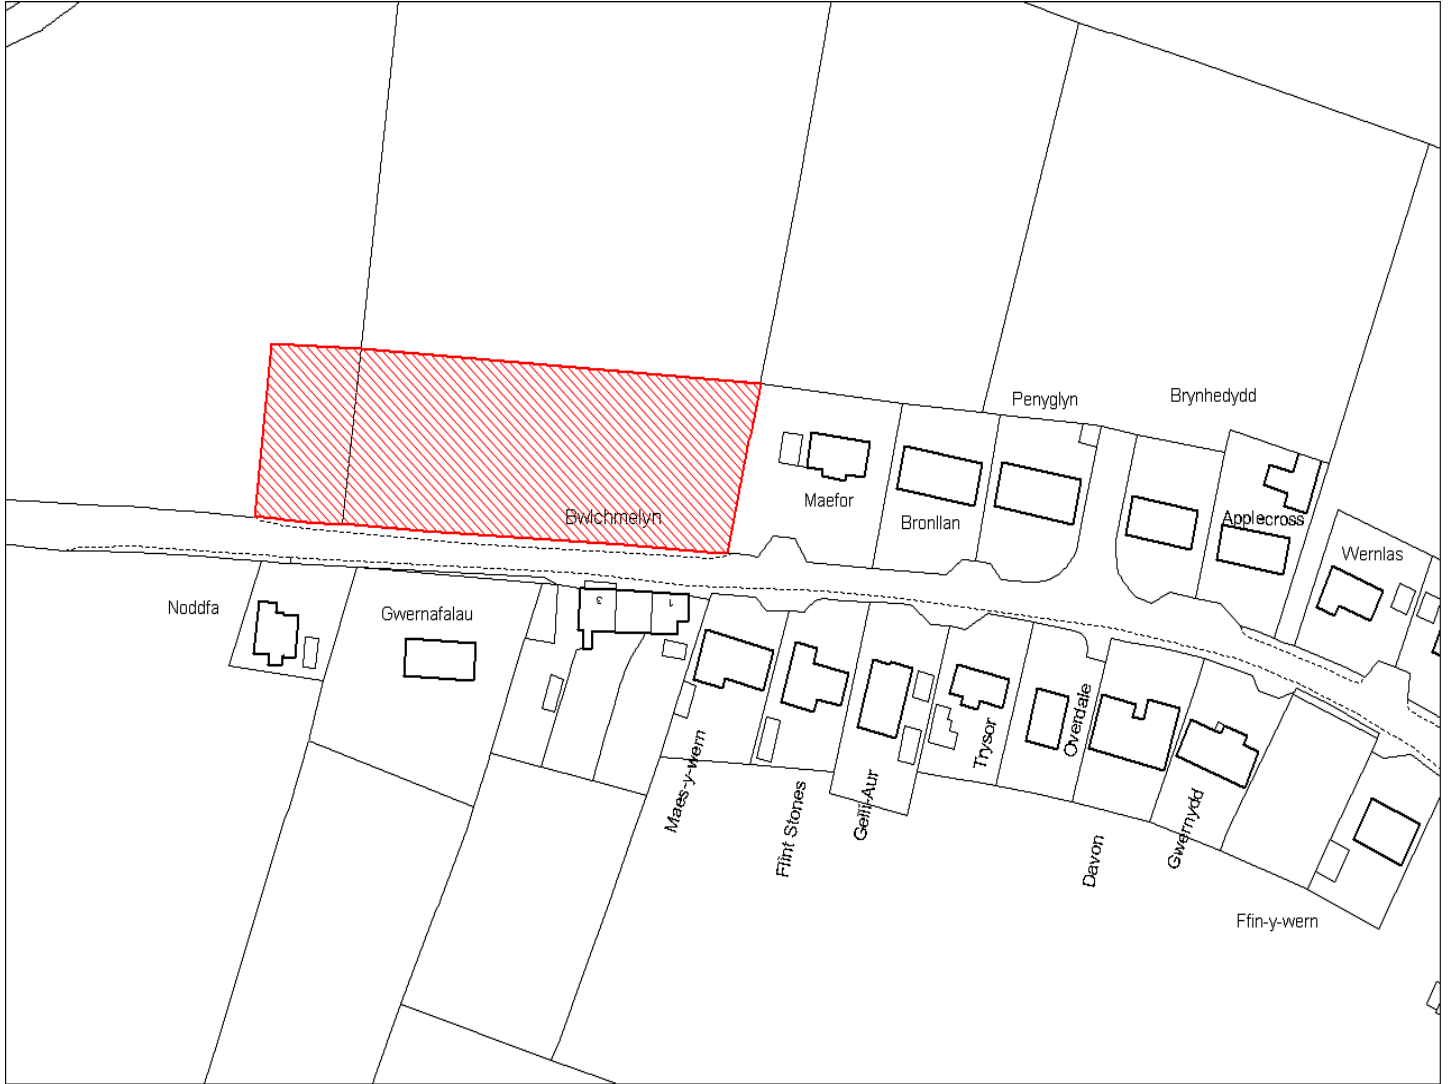

Cynllun Datblygu Lleol Sir Gaerfyrddin: Cofrestr y Safleoedd sy'n Gwneud Cais
Carmarthenshire Local Development Plan: Candidate Site Register

© Hawlfraint y Goron. Cedwir pob hawl 100023377

© Crown Copyright. All rights reserved 100023377

Enw's Annheddfan	Saron
Settlement:	Saron
Cyf. Safle / Site Ref:	170-004
Cyf. / CS Reference	CS1023
Enw / Lleoliad y Safle:	Tir yn ffinio Maefor, Saron
Name / Location of Site:	Land adjacent to Maefor, Saron
Maint y safle / SiteArea (Ha):	0.39
Y Defnydd Presennol a wneir o'r Safle:	Tir amaethyddol
Current Use of Site:	Agriculture
Y Defnydd Arfaethedig i'w wneud o'r Safle:	Tir preswyl
Proposed Use of Site:	Residential