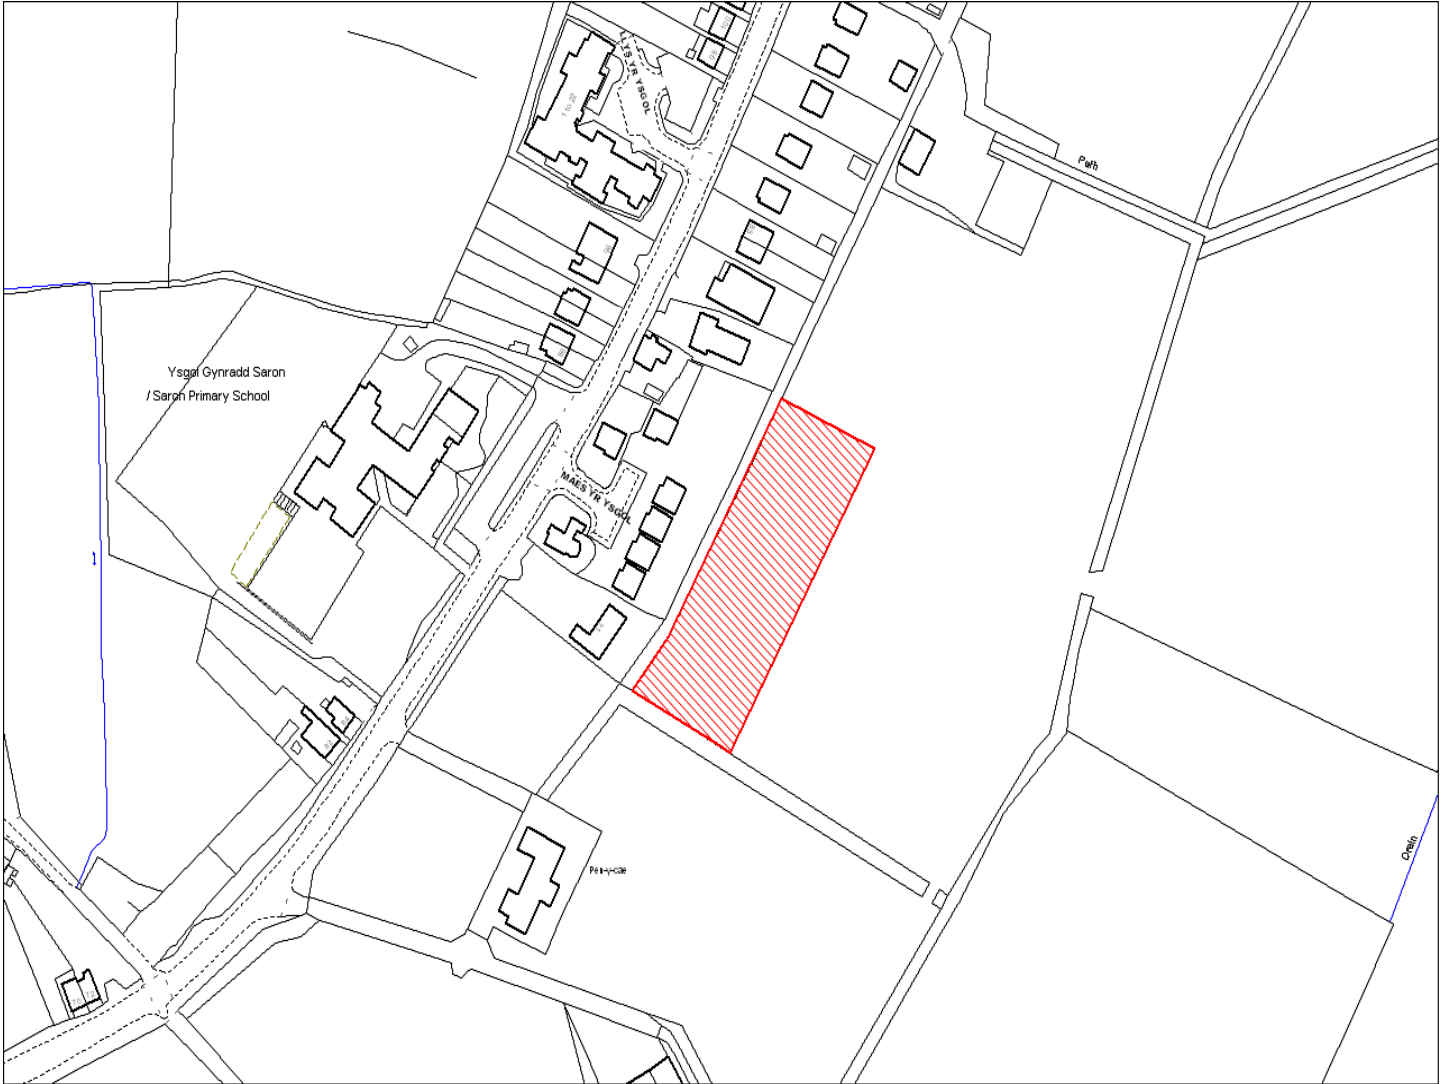

Cynllun Datblygu Lleol Sir Gaerfyrddin: Cofrestr y Safleoedd sy'n Gwneud Cais
Carmarthenshire Local Development Plan: Candidate Site Register

© Hawlfraint y Goron. Cedwir pob hawl 100023377

© Crown Copyright. All rights reserved 100023377

Enw's Annheddfan	Saron (Rhydaman)
Settlement:	Saron (Ammanford)
Cyf. Safle / Site Ref:	171-003
Cyf. / CS Reference	CS0267
Enw / Lleoliad y Safle:	Rhan o cae 8585
Name / Location of Site:	Part Field 8585
Maint y safle / SiteArea (Ha):	0.38
Y Defnydd Presennol a wneir o'r Safle:	Tir Amaethyddol
Current Use of Site:	Agriculture
Y Defnydd Arfaethedig i'w wneud o'r Safle:	Tir Preswyl
Proposed Use of Site:	Residential