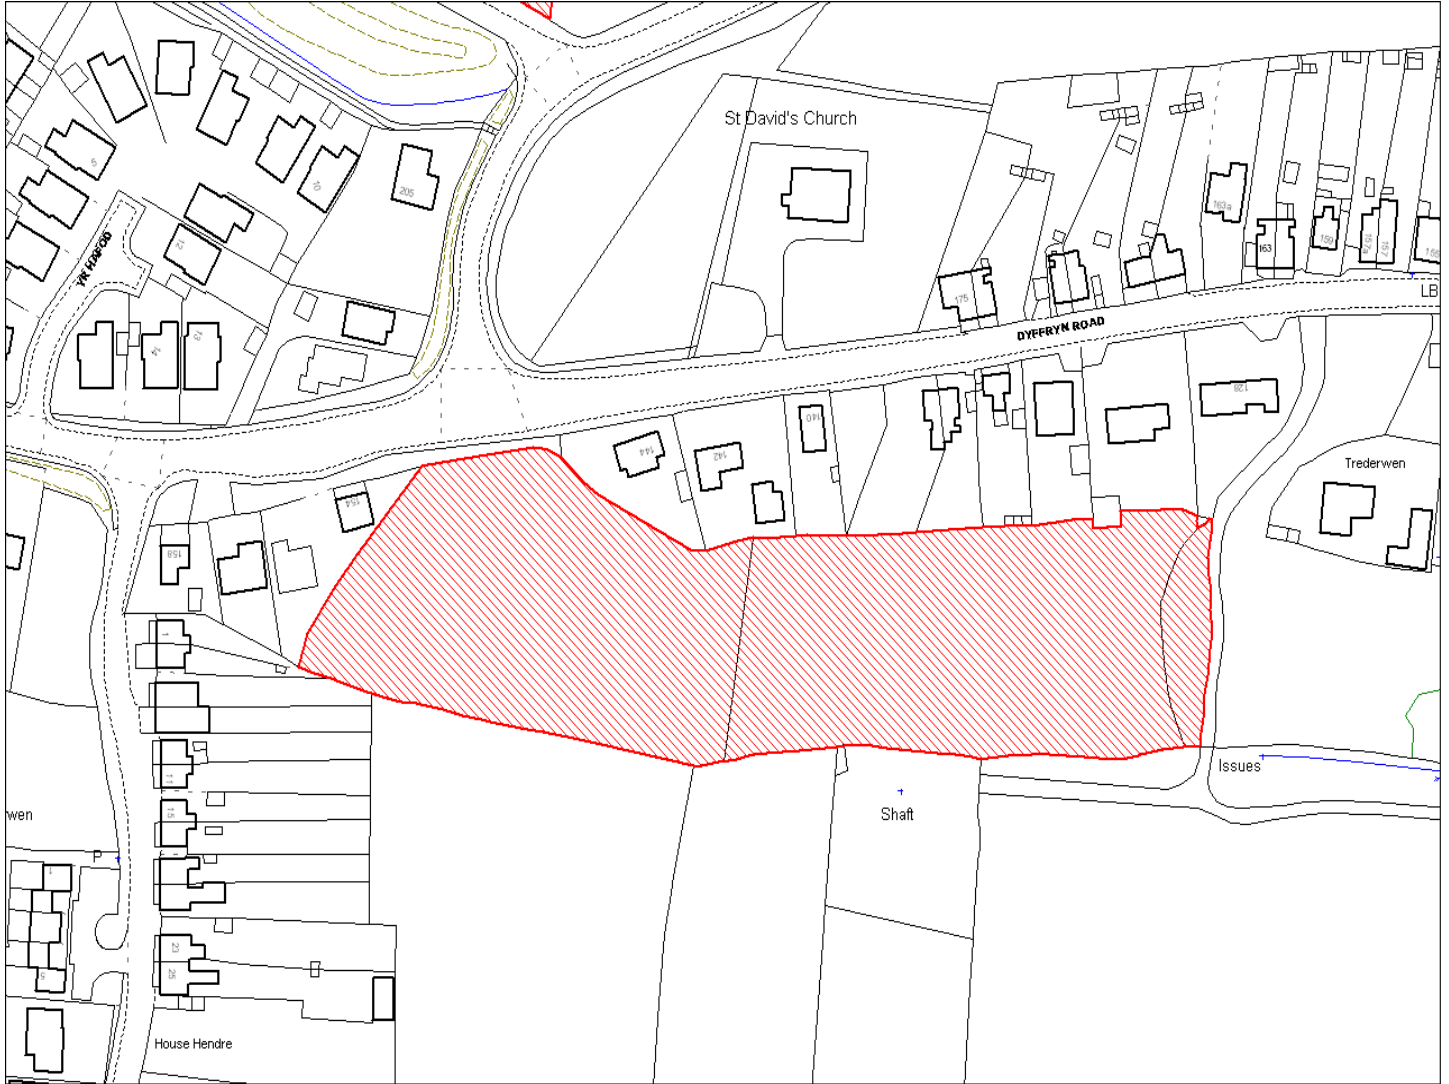

Cynllun Datblygu Lleol Sir Gaerfyrddin: Cofrestr y Safleoedd sy'n Gwneud Cais
Carmarthenshire Local Development Plan: Candidate Site Register

© Hawlfraint y Goron. Cedwir pob hawl 100023377

© Crown Copyright. All rights reserved 100023377

Enw's Annheddfan	Saron (Rhydaman)
Settlement:	Saron (Ammanford)
Cyf. Safle / Site Ref:	171-007
Cyf. / CS Reference	CS1322
Enw / Lleoliad y Safle:	Tir ar Dyffryn Road, Saron
Name / Location of Site:	Land at Dyffryn Road, Saron
Maint y safle / SiteArea (Ha):	1.33
Y Defnydd Presennol a wneir o'r Safle:	Tir amaethyddol
Current Use of Site:	Agriculture
Y Defnydd Arfaethedig i'w wneud o'r Safle:	Tir preswyl / cymuned
Proposed Use of Site:	Residential / community