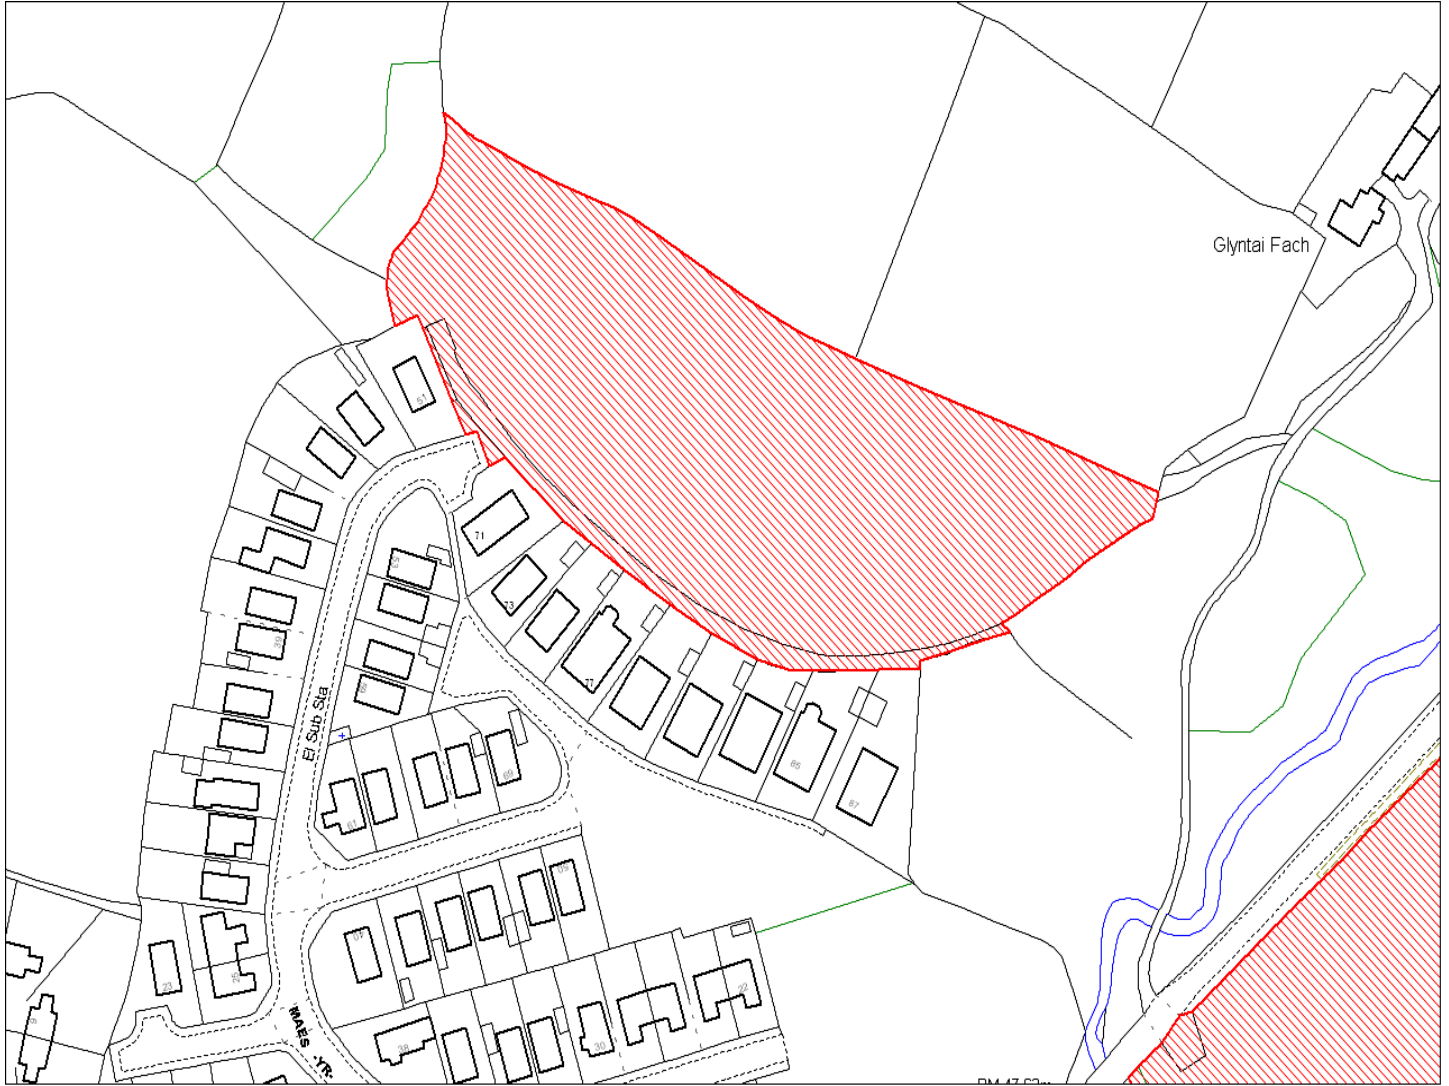

Cynllun Datblygu Lleol Sir Gaerfyrddin: Cofrestr y Safleoedd sy'n Gwneud Cais
Carmarthenshire Local Development Plan: Candidate Site Register

© Hawlfraint y Goron. Cedwir pob hawl 100023377

© Crown Copyright. All rights reserved 100023377

Enw's Annheddfan	Saron (Rhydaman)
Settlement:	Saron (Ammanford)
Cyf. Safle / Site Ref:	171-006
Cyf. / CS Reference	CS1276
Enw / Lleoliad y Safle:	Tir ger Maes yr Haf, Dyffryn Road, Saron
Name / Location of Site:	Land adj Maes yr Haf, Dyffryn Road, Saron
Maint y safle / SiteArea (Ha):	1.23
Y Defnydd Presennol a wneir o'r Safle:	Tir amaethyddol
Current Use of Site:	Agriculture
Y Defnydd Arfaethedig i'w wneud o'r Safle:	Tir preswyl
Proposed Use of Site:	Residential