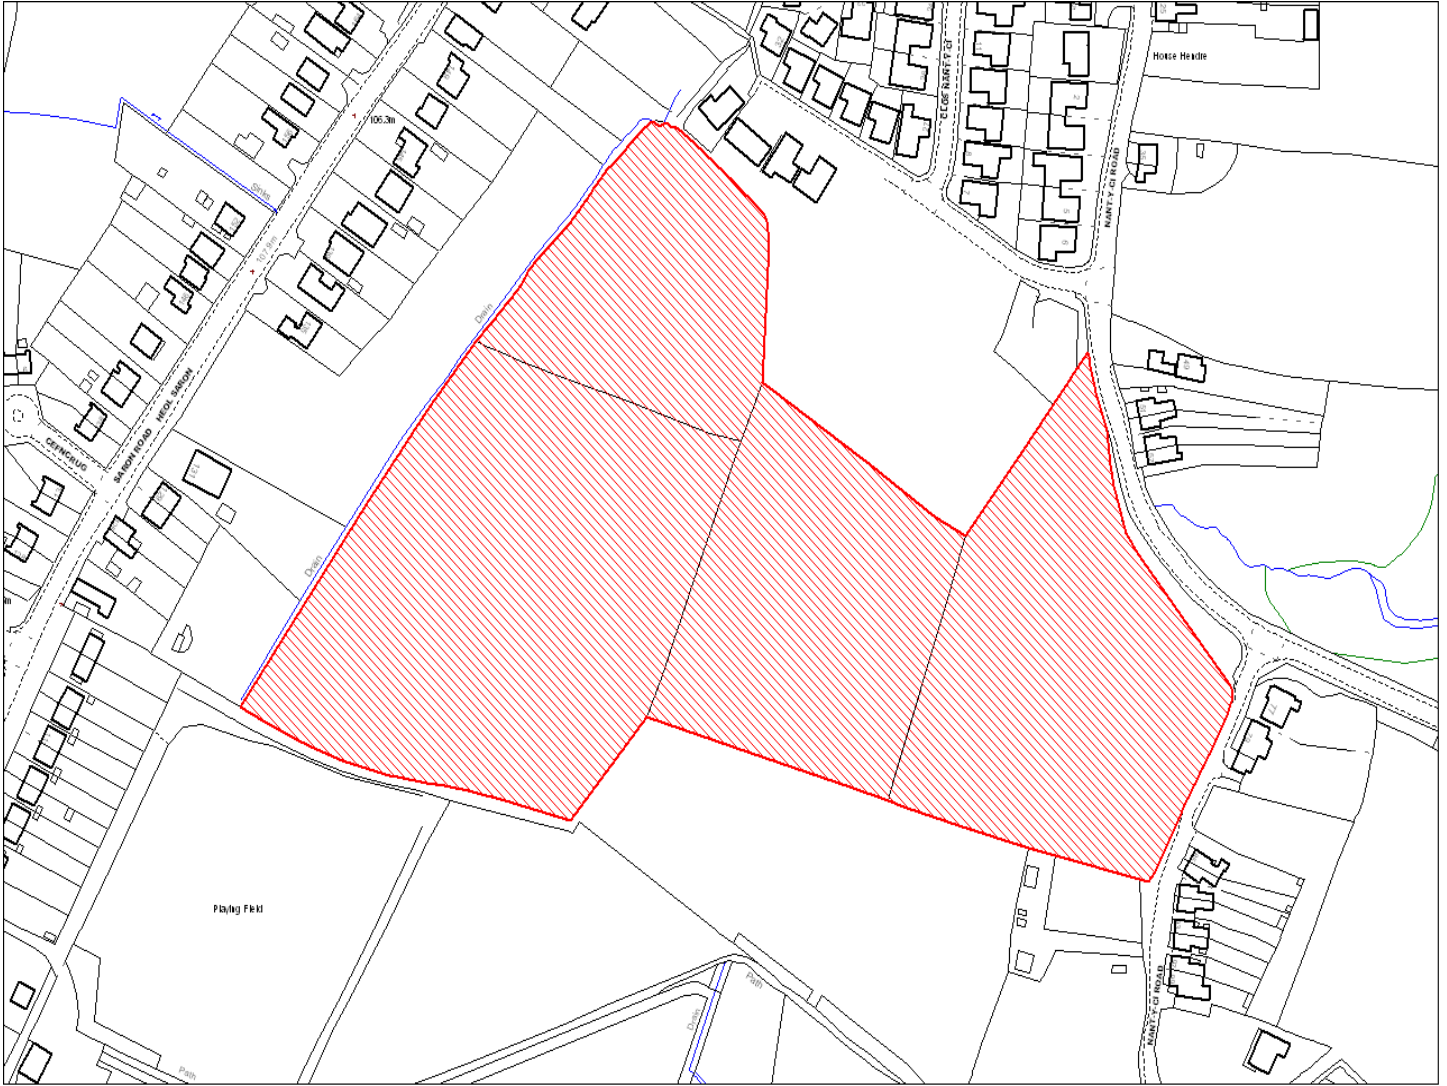

Cynllun Datblygu Lleol Sir Gaerfyrddin: Cofrestr y Safleoedd sy'n Gwneud Cais
Carmarthenshire Local Development Plan: Candidate Site Register

© Hawlfraint y Goron. Cedwir pob hawl 100023377

© Crown Copyright. All rights reserved 100023377

Enw's Annheddfan	Saron (Rhydaman)
Settlement:	Saron (Ammanford)
Cyf. Safle / Site Ref:	171-001
Cyf. / CS Reference	CS0111
Enw / Lleoliad y Safle:	Tir yn Heol Nant-y-ci, Saron
Name / Location of Site:	Land at Nant-y-Ci Road, Saron
Maint y safle / SiteArea (Ha):	5.17
Y Defnydd Presennol a wneir o'r Safle:	Tir Gwag
Current Use of Site:	Vacant
Y Defnydd Arfaethedig i'w wneud o'r Safle:	Tir Preswyl
Proposed Use of Site:	Residential