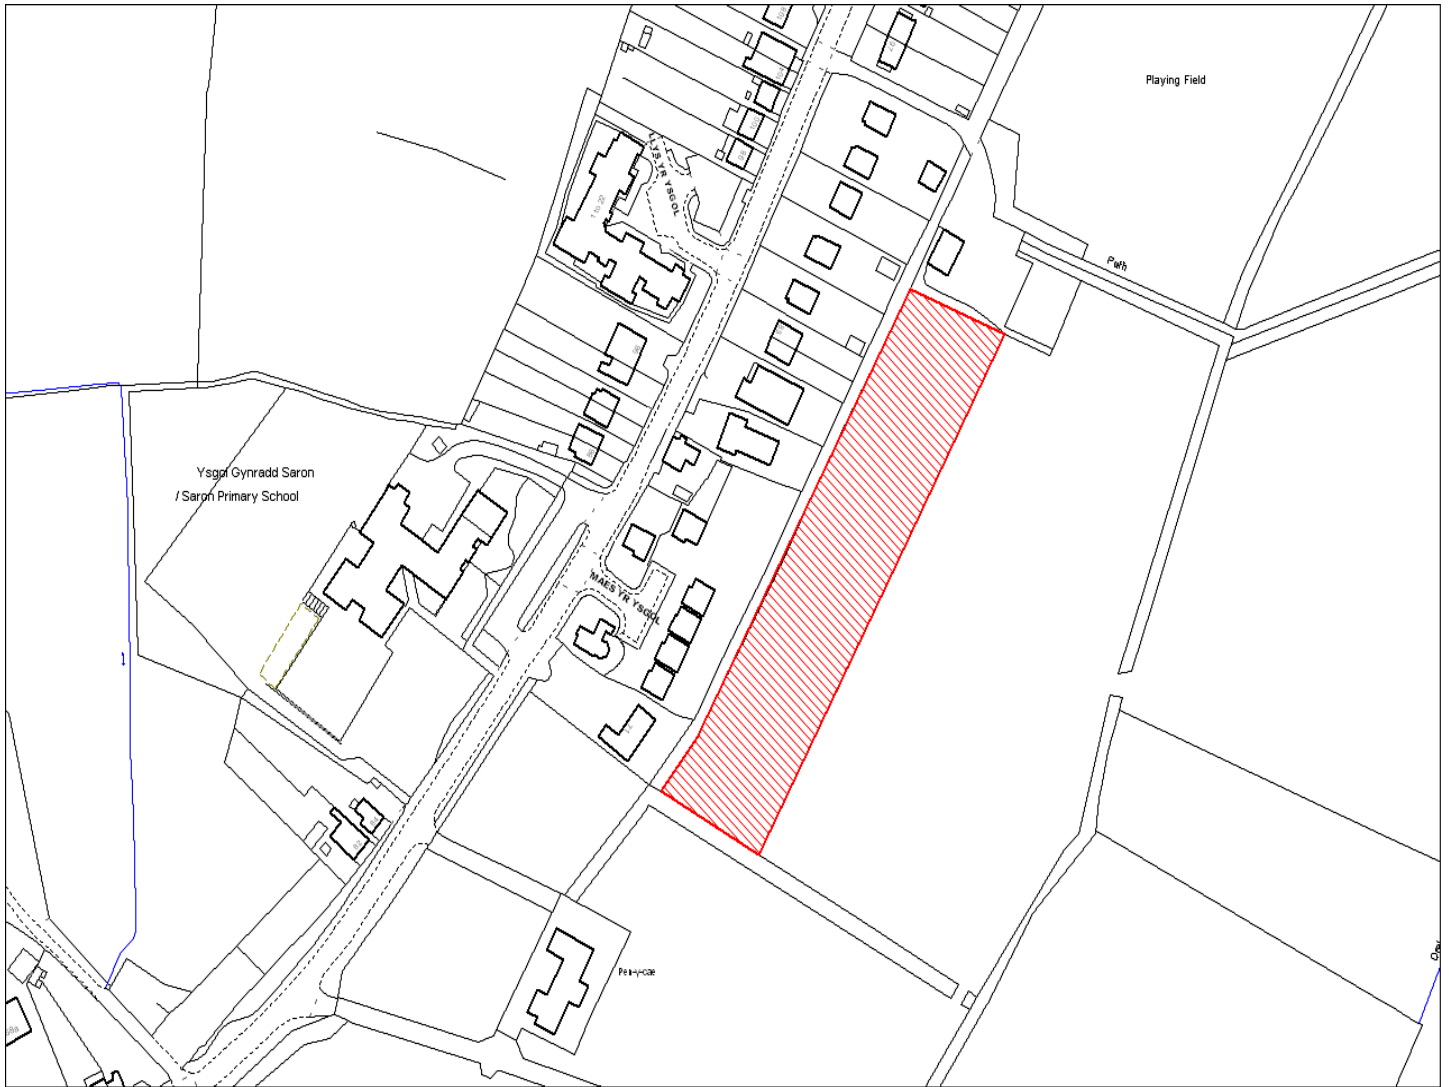

Cynllun Datblygu Lleol Sir Gaerfyrddin: Cofrestr y Safleoedd sy'n Gwneud Cais
Carmarthenshire Local Development Plan: Candidate Site Register

© Hawlfraint y Goron. Cedwir pob hawl 100023377

© Crown Copyright. All rights reserved 100023377

Enw's Annheddfan	Saron (Rhydaman)
Settlement:	Saron (Ammanford)
Cyf. Safle / Site Ref:	171-005
Cyf. / CS Reference	CS0372
Enw / Lleoliad y Safle:	Rhan o cae 8585 - ddwyrain o Heol Saron
Name / Location of Site:	Part field 8585 - east of Saron Road
Maint y safle / SiteArea (Ha):	0.65
Y Defnydd Presennol a wneir o'r Safle:	Tir Amaethyddol
Current Use of Site:	Agriculture
Y Defnydd Arfaethedig i'w wneud o'r Safle:	Tir Preswyl
Proposed Use of Site:	Residential