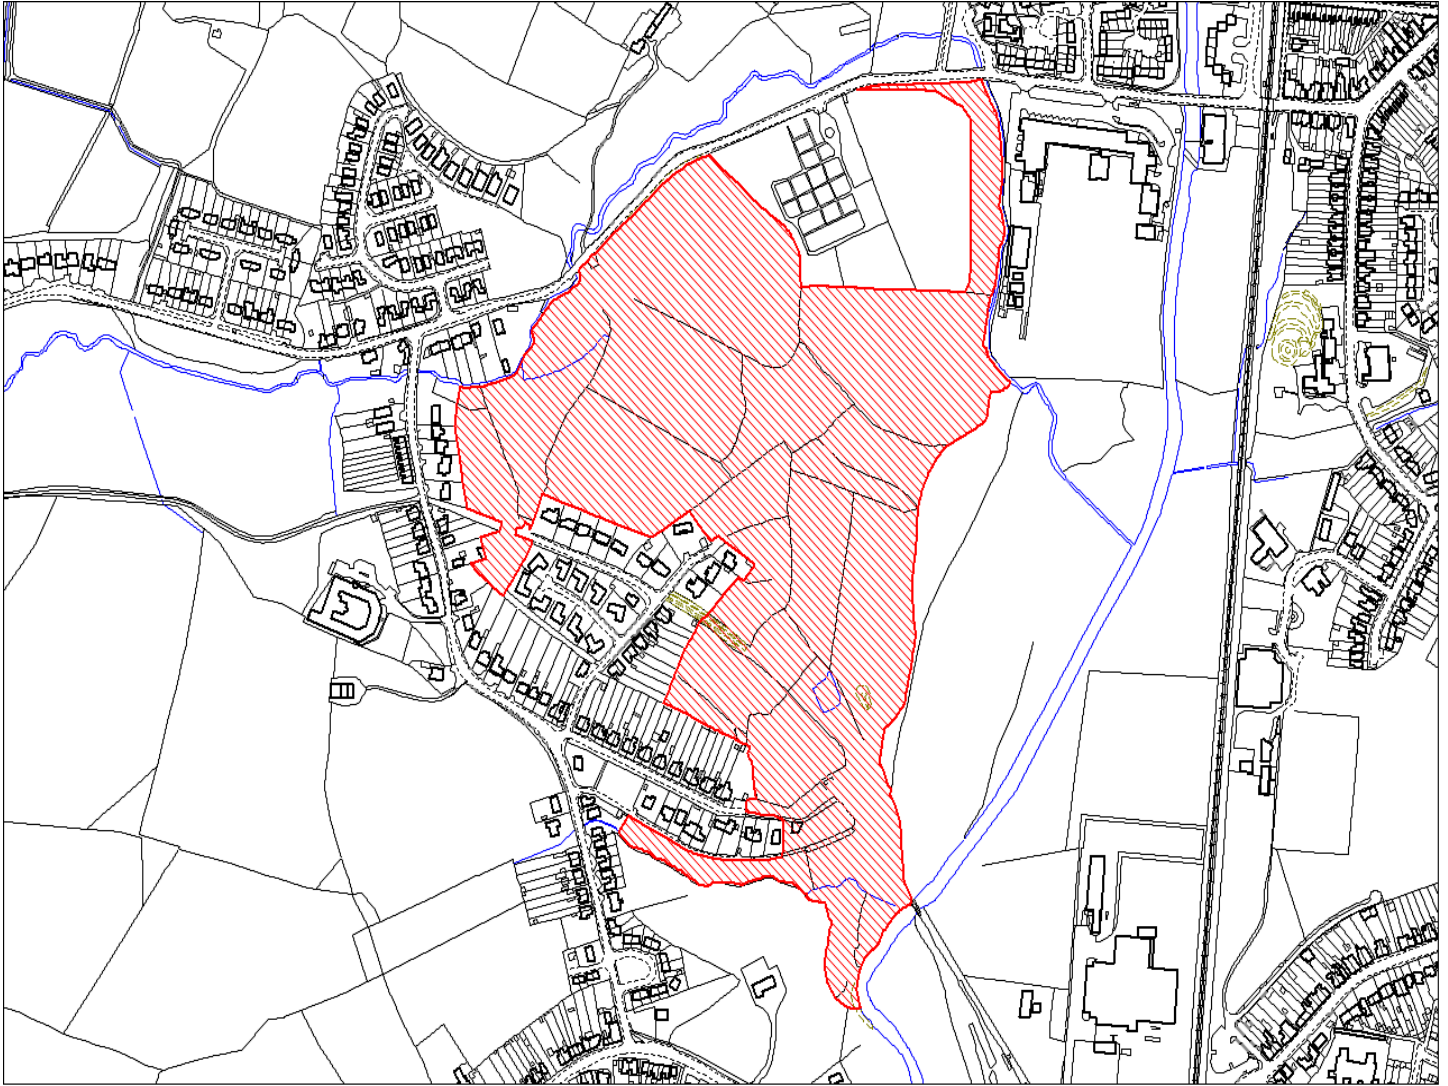

Cynllun Datblygu Lleol Sir Gaerfyrddin: Cofrestr y Safleoedd sy'n Gwneud Cais
Carmarthenshire Local Development Plan: Candidate Site Register

© Hawlfraint y Goron. Cedwir pob hawl 100023377

© Crown Copyright. All rights reserved 100023377

Enw's Annheddfan	Saron (Rhydaman)
Settlement:	Saron (Ammanford)
Cyf. Safle / Site Ref:	171-002
Cyf. / CS Reference	CS0193
Enw / Lleoliad y Safle:	Fferm Tirychen / Fferm Parc, Saron
Name / Location of Site:	Tirychen Farm / Park Farm, Saron
Maint y safle / SiteArea (Ha):	9.99
Y Defnydd Presennol a wneir o'r Safle:	Tir amaethyddol
Current Use of Site:	Agriculture
Y Defnydd Arfaethedig i'w wneud o'r Safle:	Tir Preswyl
Proposed Use of Site:	Residential