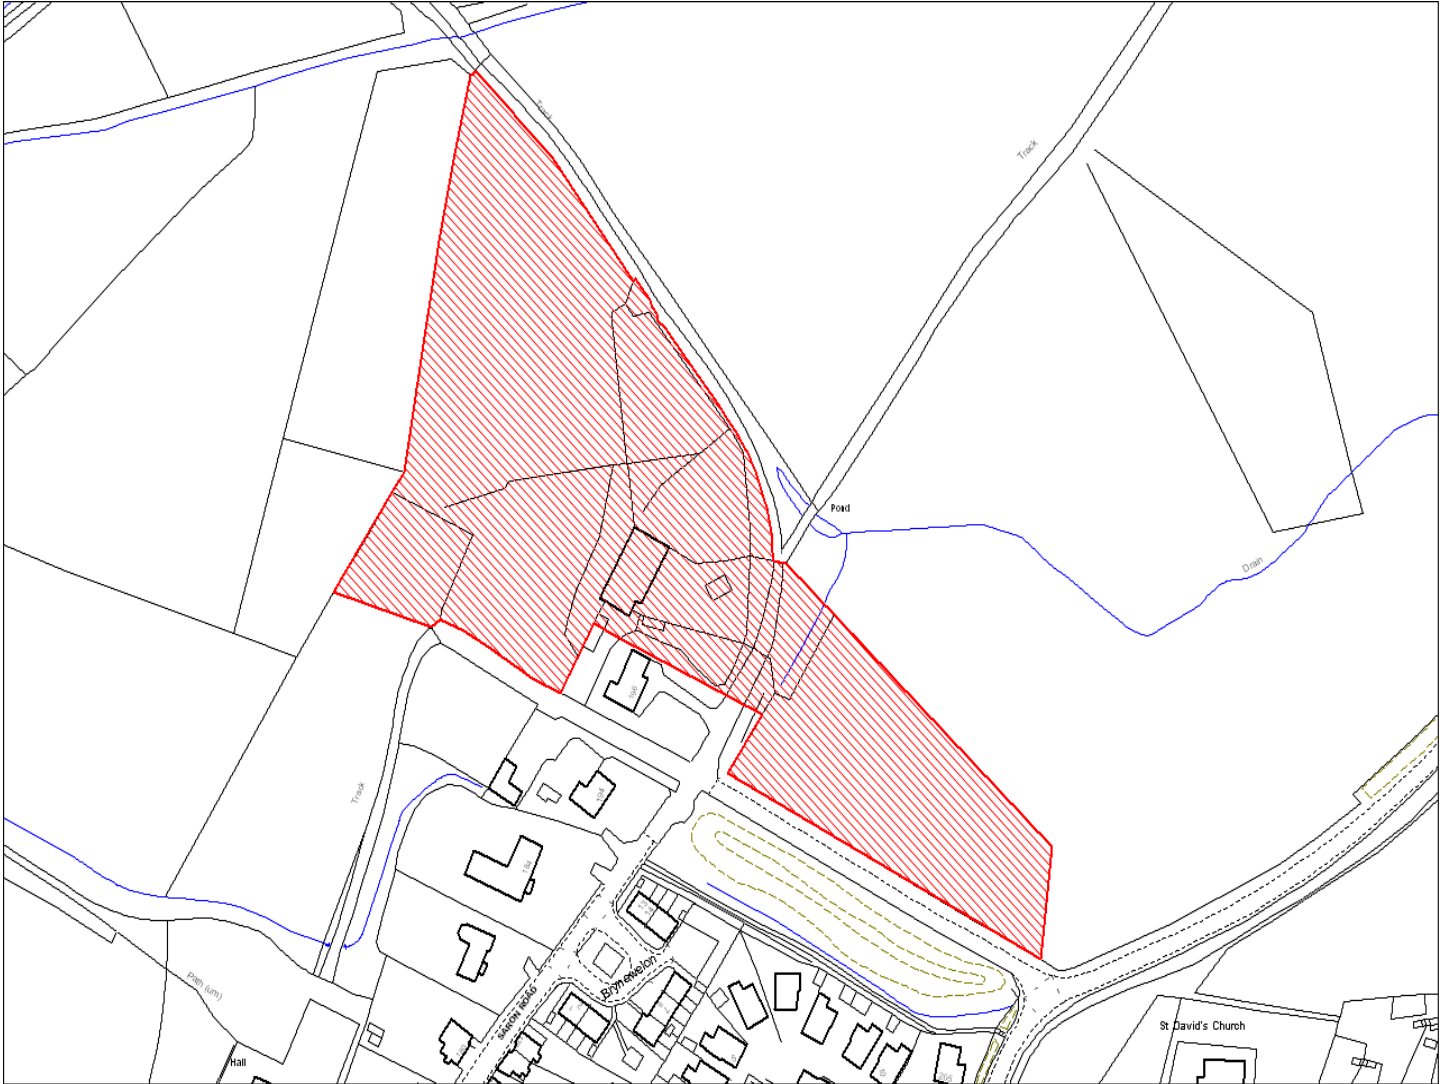

Cynllun Datblygu Lleol Sir Gaerfyrddin: Cofrestr y Safleoedd sy'n Gwneud Cais
Carmarthenshire Local Development Plan: Candidate Site Register

© Hawlfraint y Goron. Cedwir pob hawl 100023377

© Crown Copyright. All rights reserved 100023377

Enw's Annheddfan	Saron (Rhydaman)
Settlement:	Saron (Ammanford)
Cyf. Safle / Site Ref:	171-004
Cyf. / CS Reference	CS0329
Enw / Lleoliad y Safle:	Ger terfyn y pentref
Name / Location of Site:	Alongside village boundary
Maint y safle / SiteArea (Ha):	2.95
Y Defnydd Presennol a wneir o'r Safle:	Tir Amaethyddol
Current Use of Site:	Agriculture
Y Defnydd Arfaethedig i'w wneud o'r Safle:	Tir Preswyl
Proposed Use of Site:	Residential