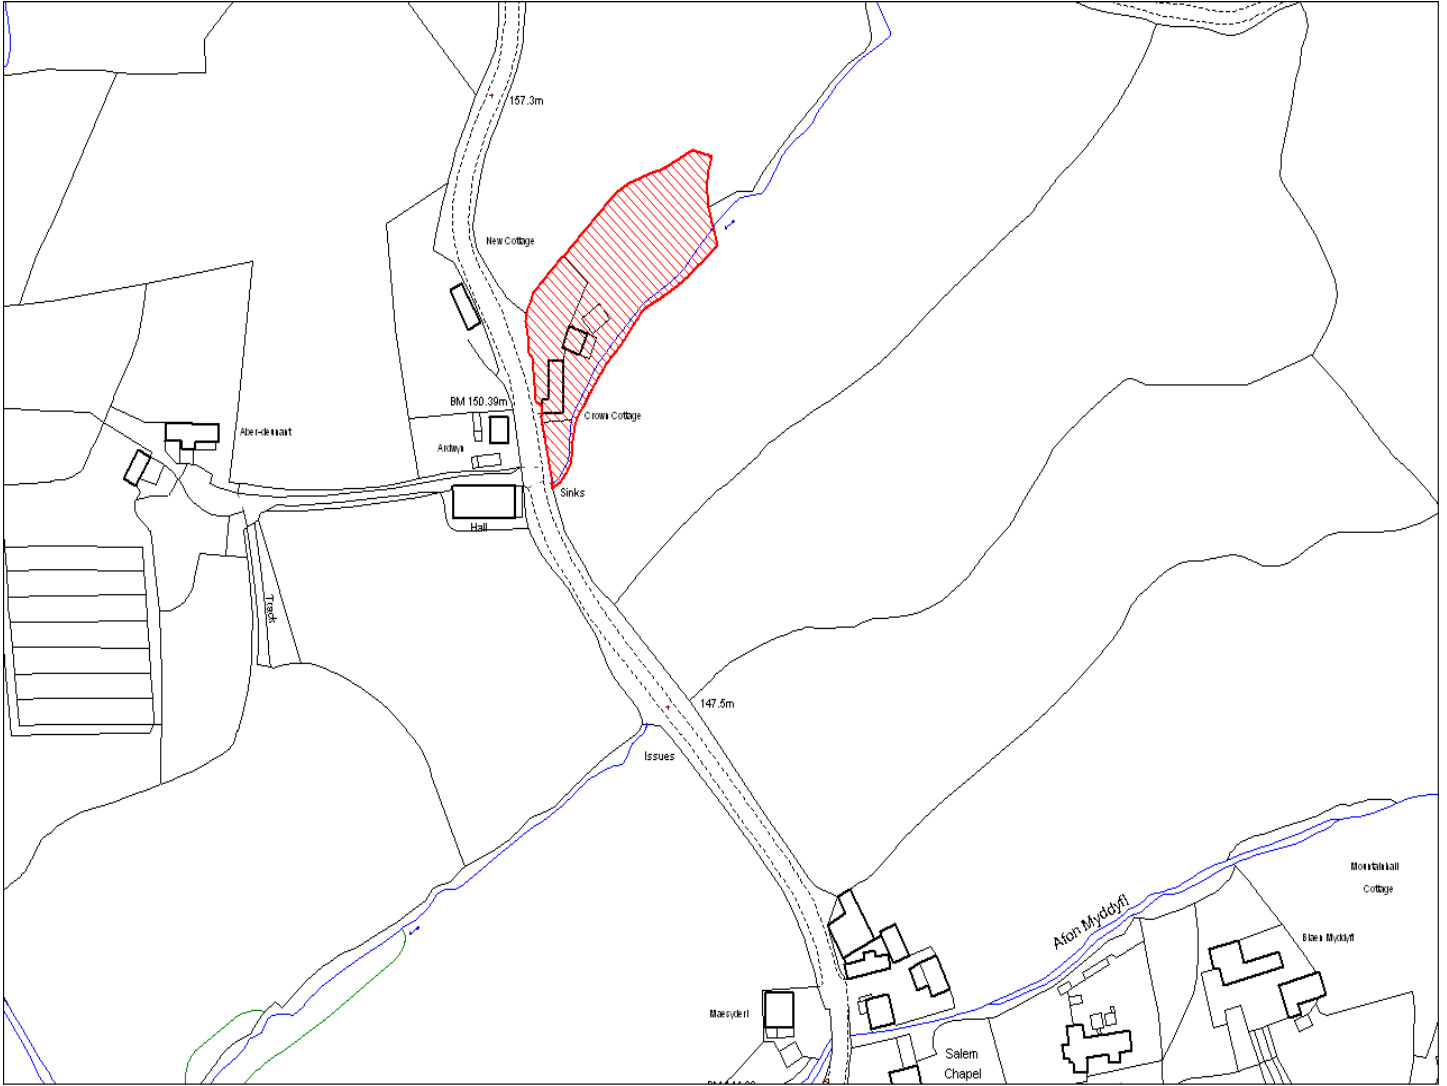

Cynllun Datblygu Lleol Sir Gaerfyrddin: Cofrestr y Safleoedd sy'n Gwneud Cais
Carmarthenshire Local Development Plan: Candidate Site Register

© Hawlfraint y Goron. Cedwir pob hawl 100023377

© Crown Copyright. All rights reserved 100023377

Enw's Annheddfan	Salem
Settlement:	Salem
Cyf. Safle / Site Ref:	169-002
Cyf. / CS Reference	CS0321
Enw / Lleoliad y Safle:	Gardd tu ol Crown Cottage, Salem
Name / Location of Site:	Garden behind Crown Cottage, Salem
Maint y safle / SiteArea (Ha):	0.29
Y Defnydd Presennol a wneir o'r Safle:	Gardd
Current Use of Site:	Garden
Y Defnydd Arfaethedig i'w wneud o'r Safle:	Tir Preswyl
Proposed Use of Site:	Residential