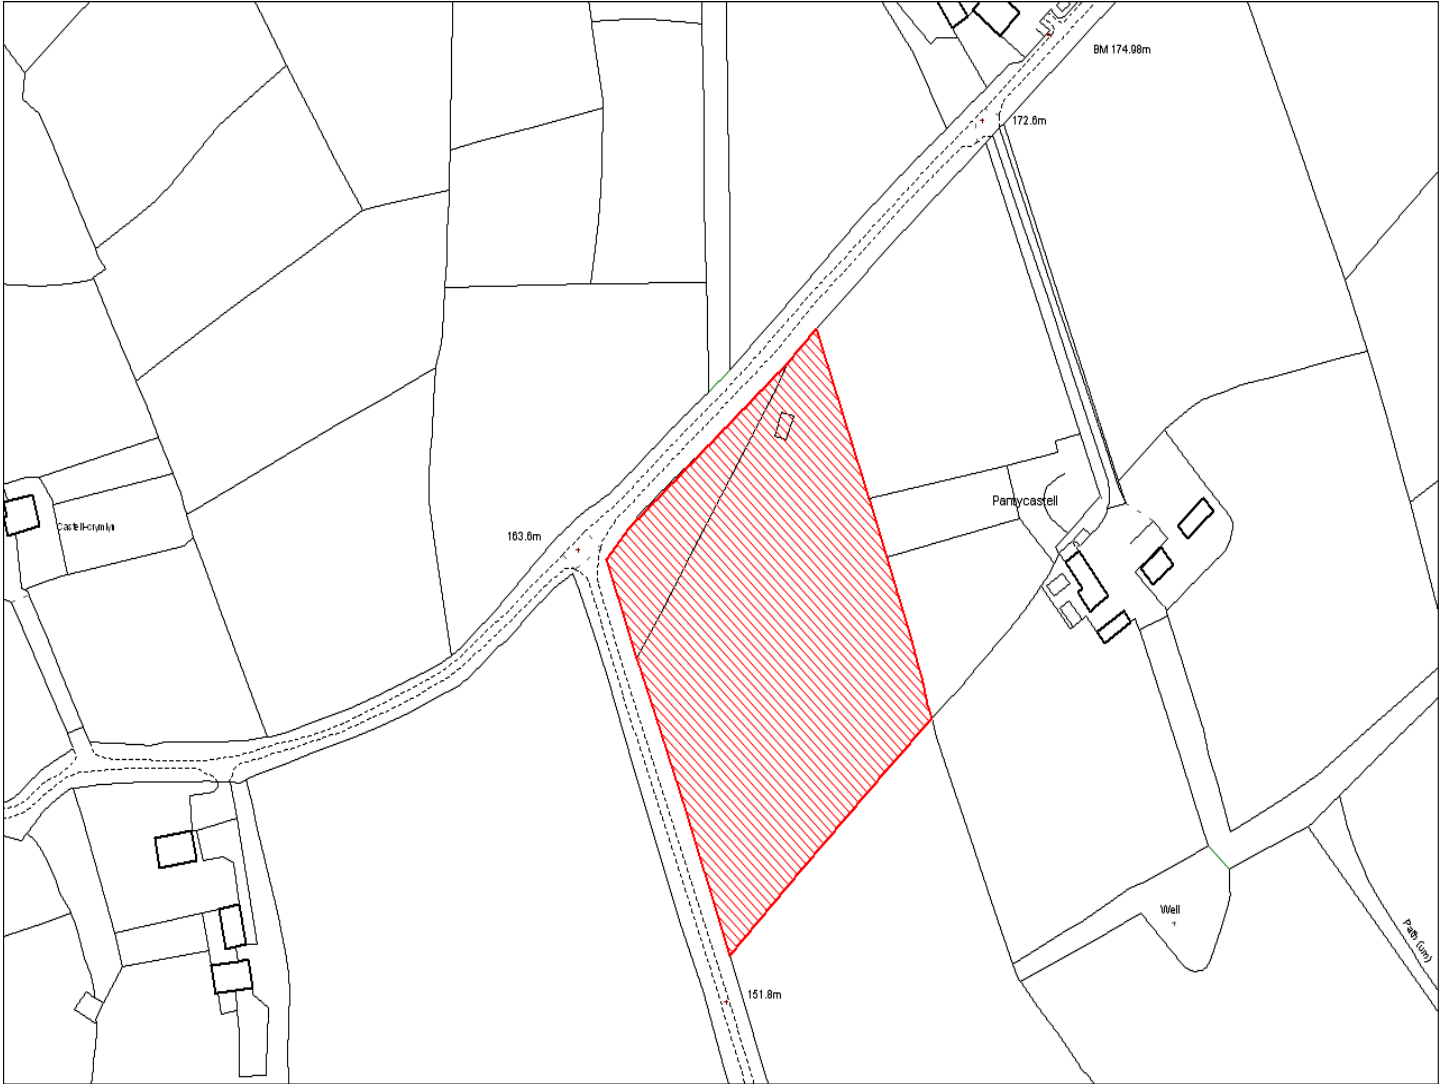

Cynllun Datblygu Lleol Sir Gaerfyrddin: Cofrestr y Safleoedd sy'n Gwneud Cais
Carmarthenshire Local Development Plan: Candidate Site Register

© Hawlfraint y Goron. Cedwir pob hawl 100023377

© Crown Copyright. All rights reserved 100023377

Enw's Annheddfan	Salem
Settlement:	Salem
Cyf. Safle / Site Ref:	169-003
Cyf. / CS Reference	CS0892
Enw / Lleoliad y Safle:	Gogledd i bentref Salem
Name / Location of Site:	North of Salem Village
Maint y safle / SiteArea (Ha):	1.19
Y Defnydd Presennol a wneir o'r Safle:	Tir amaethyddol
Current Use of Site:	Agriculture
Y Defnydd Arfaethedig i'w wneud o'r Safle:	Tir preswyl
Proposed Use of Site:	Residential