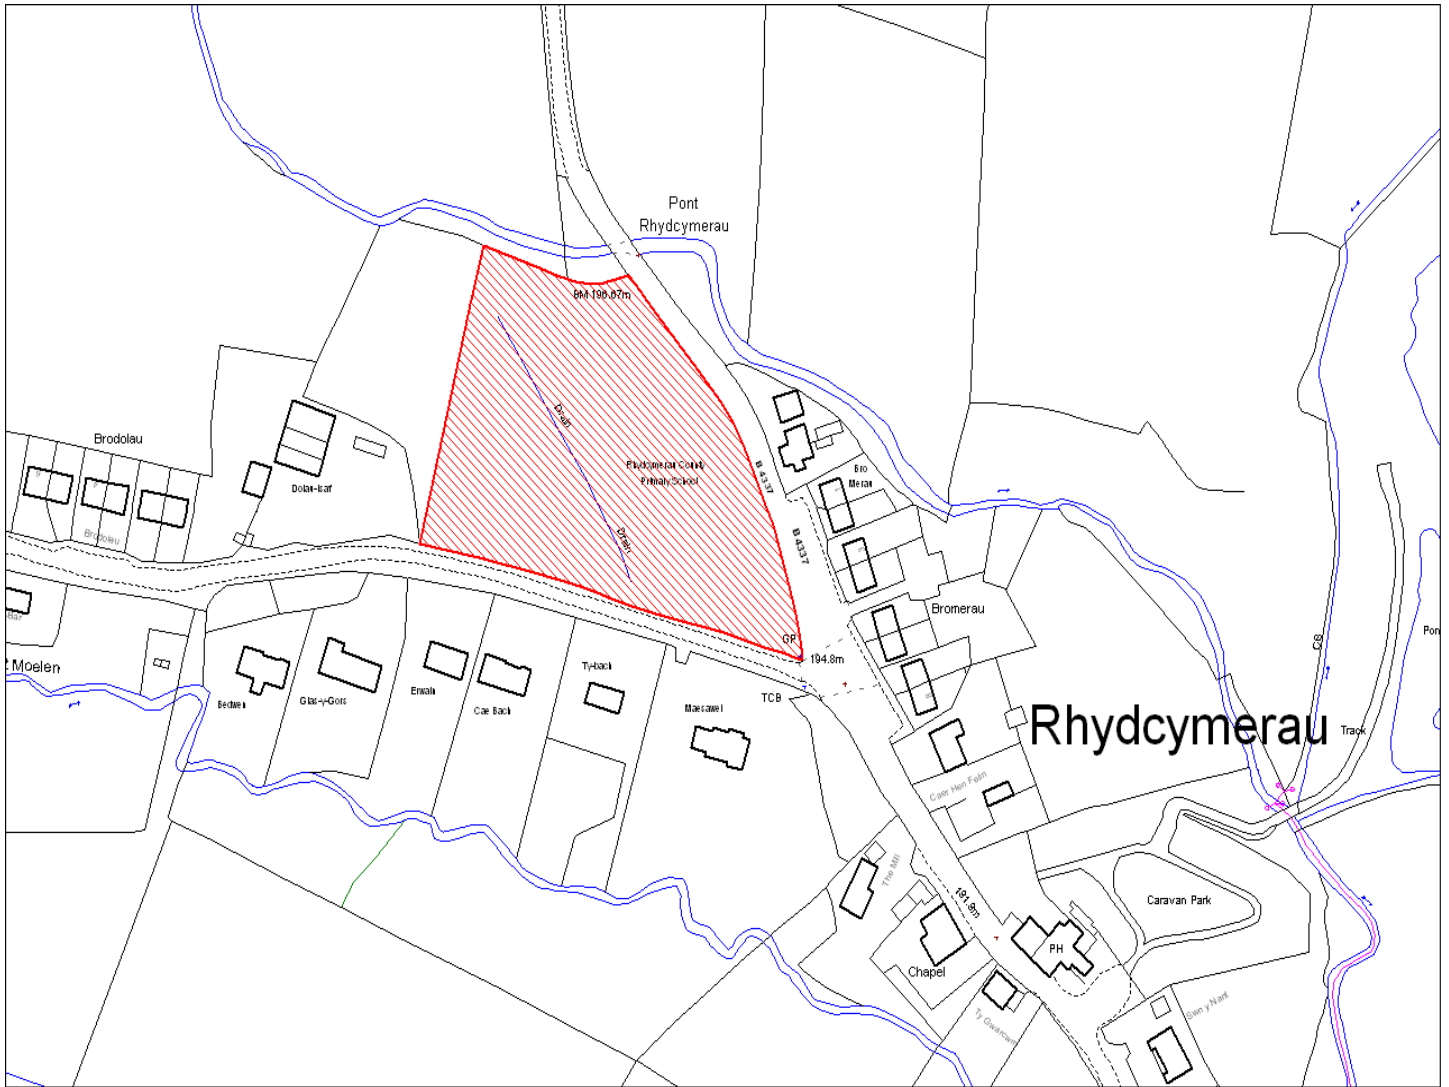

Cynllun Datblygu Lleol Sir Gaerfyrddin: Cofrestr y Safleoedd sy'n Gwneud Cais
Carmarthenshire Local Development Plan: Candidate Site Register

© Hawlfraint y Goron. Cedwir pob hawl 100023377

© Crown Copyright. All rights reserved 100023377

Enw's Annheddfan	Rhydcymerau
Settlement:	Rhydcymerau
Cyf. Safle / Site Ref:	168-001
Cyf. / CS Reference	CS0091
Enw / Lleoliad y Safle:	Heol y Mynydd i Llanllwni, Rhydcymerau
Name / Location of Site:	side of mountain road to Llanllwni, Rhydcymerau
Maint y safle / SiteArea (Ha):	1.00
Y Defnydd Presennol a wneir o'r Safle:	Agriculture
Current Use of Site:	Agriculture
Y Defnydd Arfaethedig i'w wneud o'r Safle:	Tir Preswyl
Proposed Use of Site:	Residential