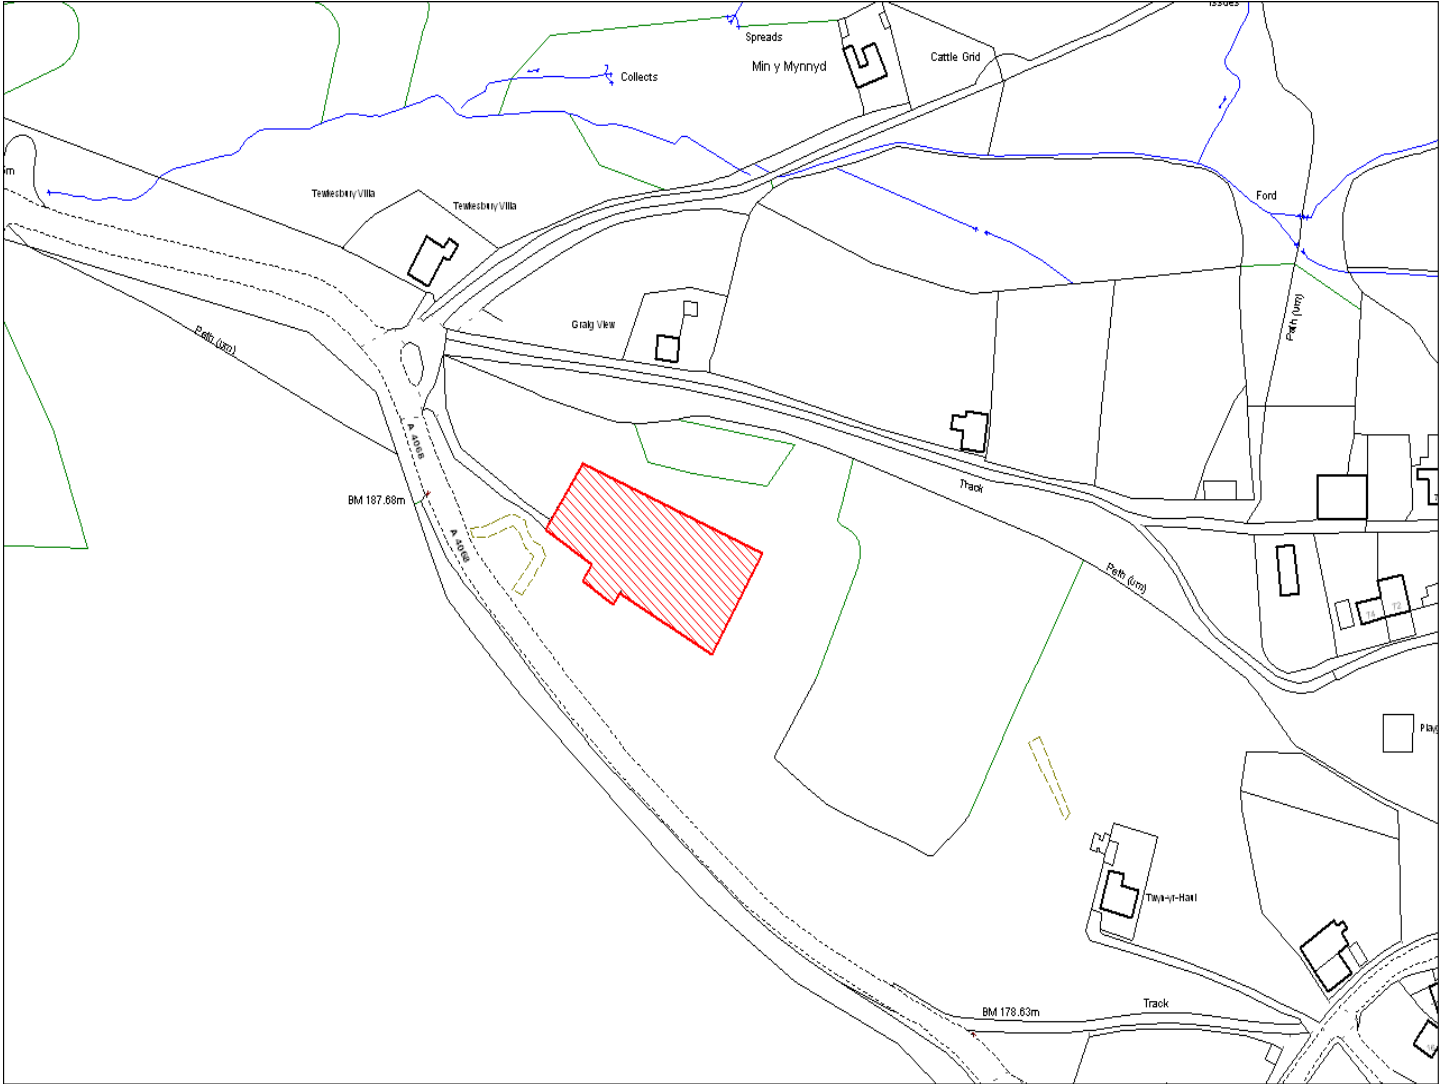

Cynllun Datblygu Lleol Sir Gaerfyrddin: Cofrestr y Safleoedd sy'n Gwneud Cais
Carmarthenshire Local Development Plan: Candidate Site Register

© Hawlfraint y Goron. Cedwir pob hawl 100023377

© Crown Copyright. All rights reserved 100023377

Enw's Annheddfan	Rhosaman
Settlement:	Rhosamman
Cyf. Safle / Site Ref:	165-001
Cyf. / CS Reference	CS0233
Enw / Lleoliad y Safle:	Brynawelon, Rhosaman
Name / Location of Site:	Brynawelon, Rhosaman
Maint y safle / SiteArea (Ha):	0.22
Y Defnydd Presennol a wneir o'r Safle:	Cyn tir preswyl
Current Use of Site:	Former residential
Y Defnydd Arfaethedig i'w wneud o'r Safle:	Tir Preswyl
Proposed Use of Site:	Residential