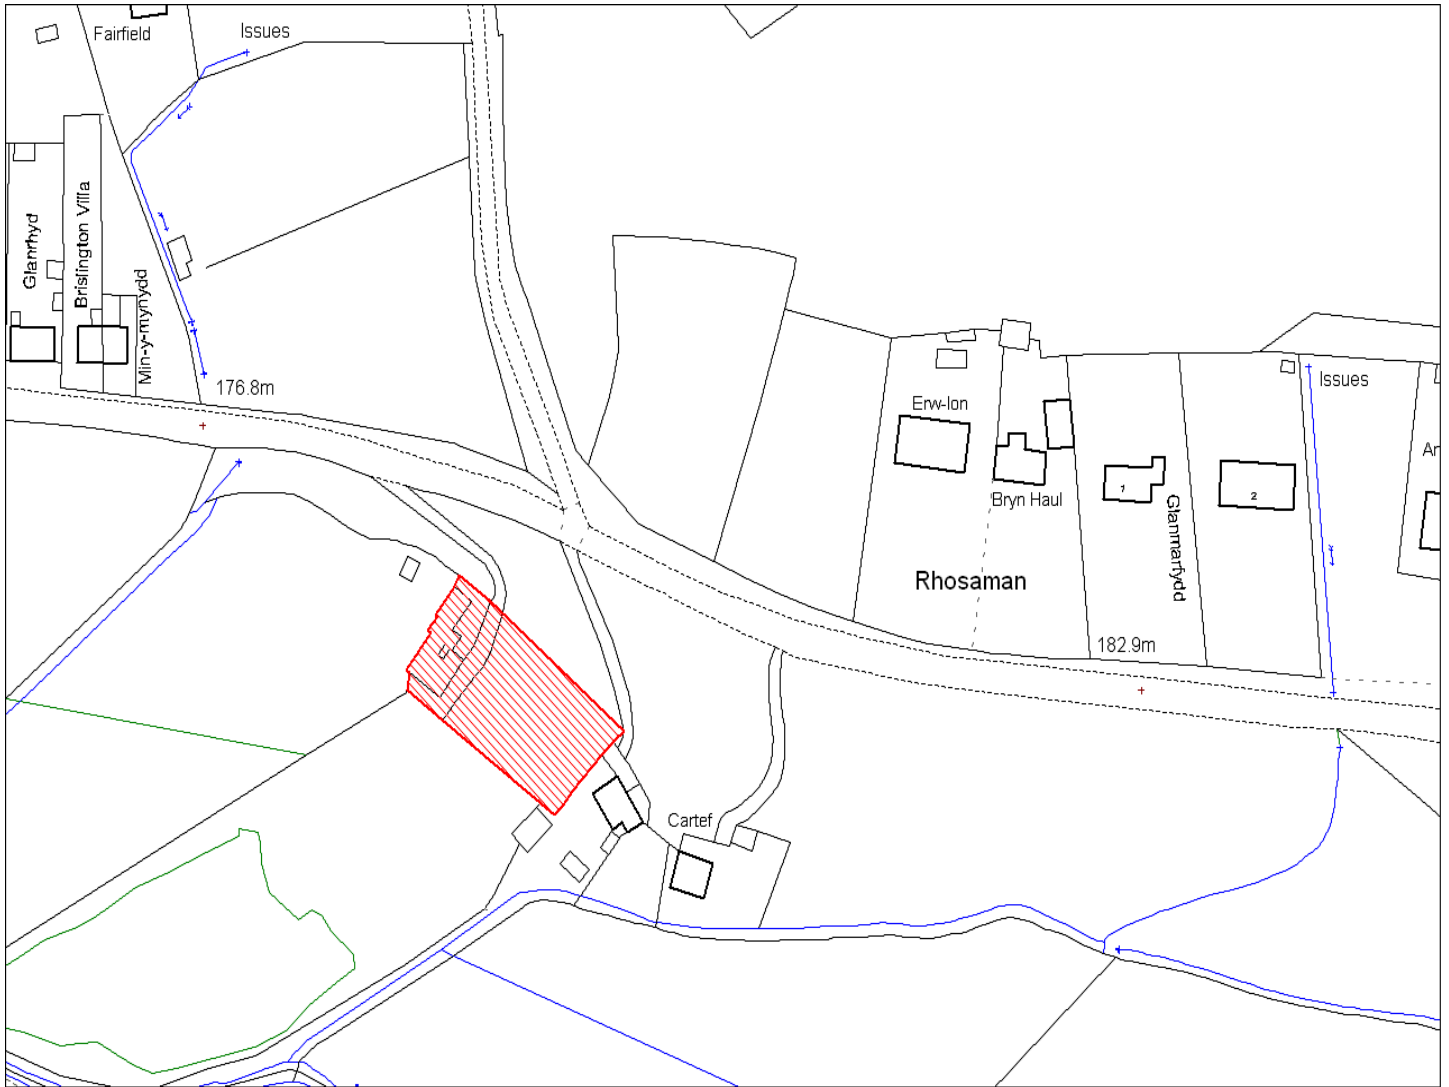

Cynllun Datblygu Lleol Sir Gaerfyrddin: Cofrestr y Safleoedd sy'n Gwneud Cais
Carmarthenshire Local Development Plan: Candidate Site Register

© Hawlfraint y Goron. Cedwir pob hawl 100023377

© Crown Copyright. All rights reserved 100023377

Enw's Annheddfan	Rhosaman
Settlement:	Rhosamman
Cyf. Safle / Site Ref:	165-002
Cyf. / CS Reference	CS0235
Enw / Lleoliad y Safle:	Pant-yr-Helyg, Rhosaman
Name / Location of Site:	Pant-yr-Helyg, Rhosaman
Maint y safle / SiteArea (Ha):	0.11
Y Defnydd Presennol a wneir o'r Safle:	Tir Amaethyddol
Current Use of Site:	Agriculture
Y Defnydd Arfaethedig i'w wneud o'r Safle:	Tir Preswyl
Proposed Use of Site:	Residential