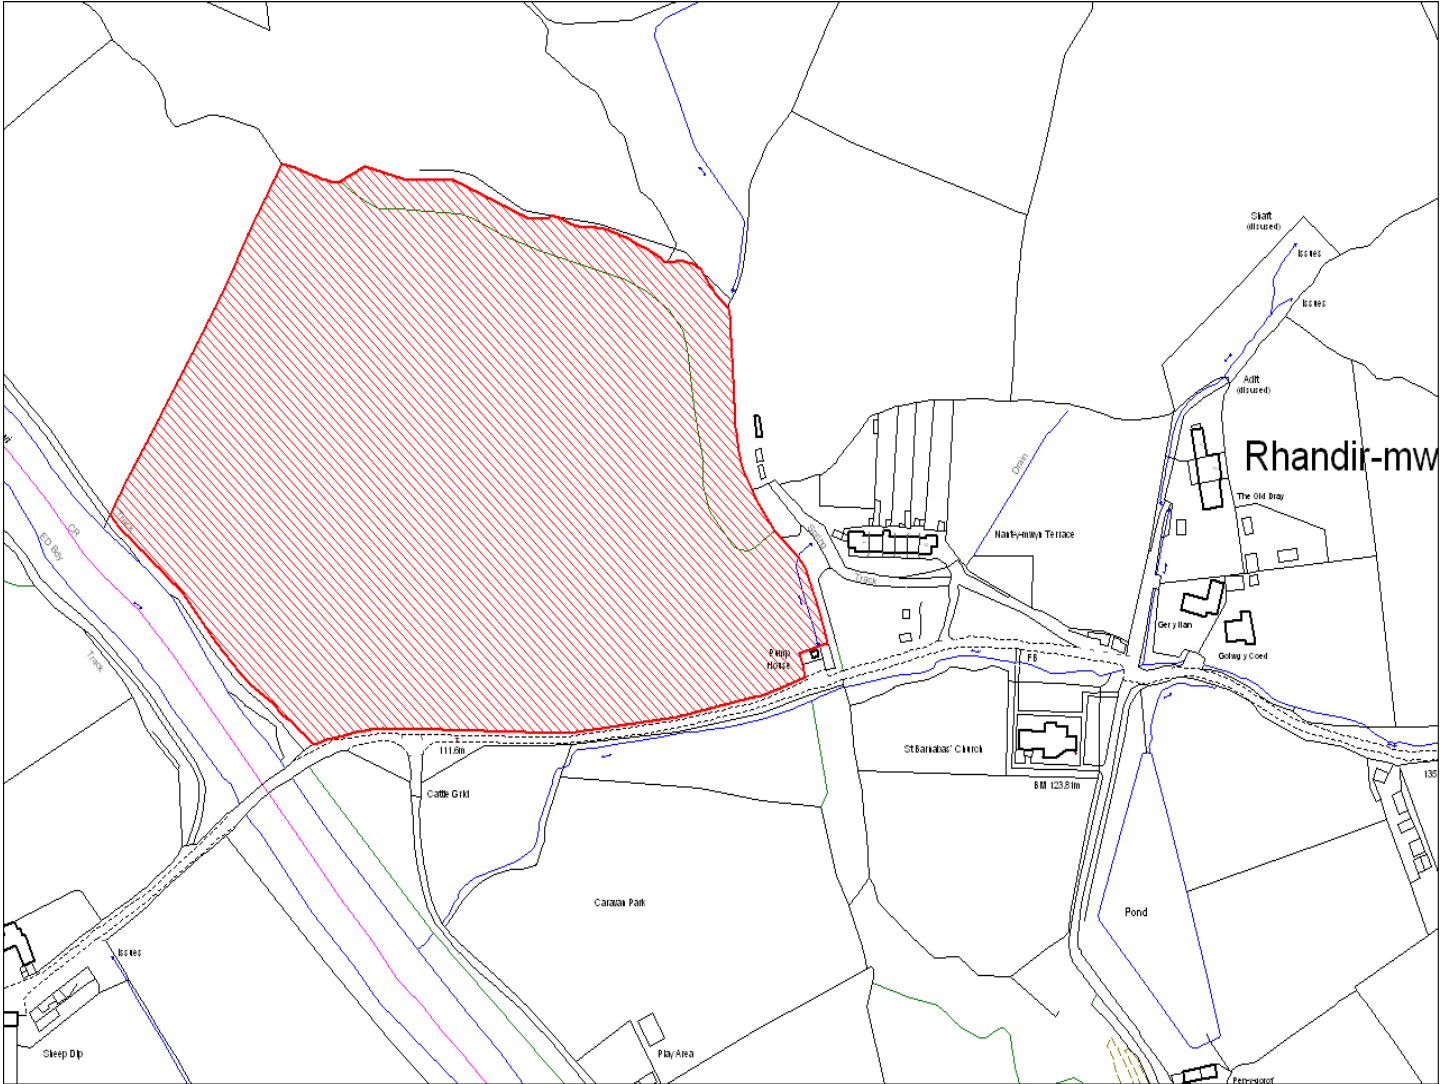

Cynllun Datblygu Lleol Sir Gaerfyrddin: Cofrestr y Safleoedd sy'n Gwneud Cais
Carmarthenshire Local Development Plan: Candidate Site Register

© Hawlfraint y Goron. Cedwir pob hawl 100023377

© Crown Copyright. All rights reserved 100023377

Enw's Annheddfan	Rhandirmwyn
Settlement:	Rhandirmwyn
Cyf. Safle / Site Ref:	163-002
Cyf. / CS Reference	CS0807
Enw / Lleoliad y Safle:	Cae Sioe Rhandirmwyn, Rhandirmwyn
Name / Location of Site:	Rhandirmwyn Show Field, Rhandirmwyn
Maint y safle / SiteArea (Ha):	5.09
Y Defnydd Presennol a wneir o'r Safle:	Tir amaethyddol
Current Use of Site:	Agriculture
Y Defnydd Arfaethedig i'w wneud o'r Safle:	Tir preswyl
Proposed Use of Site:	Residential