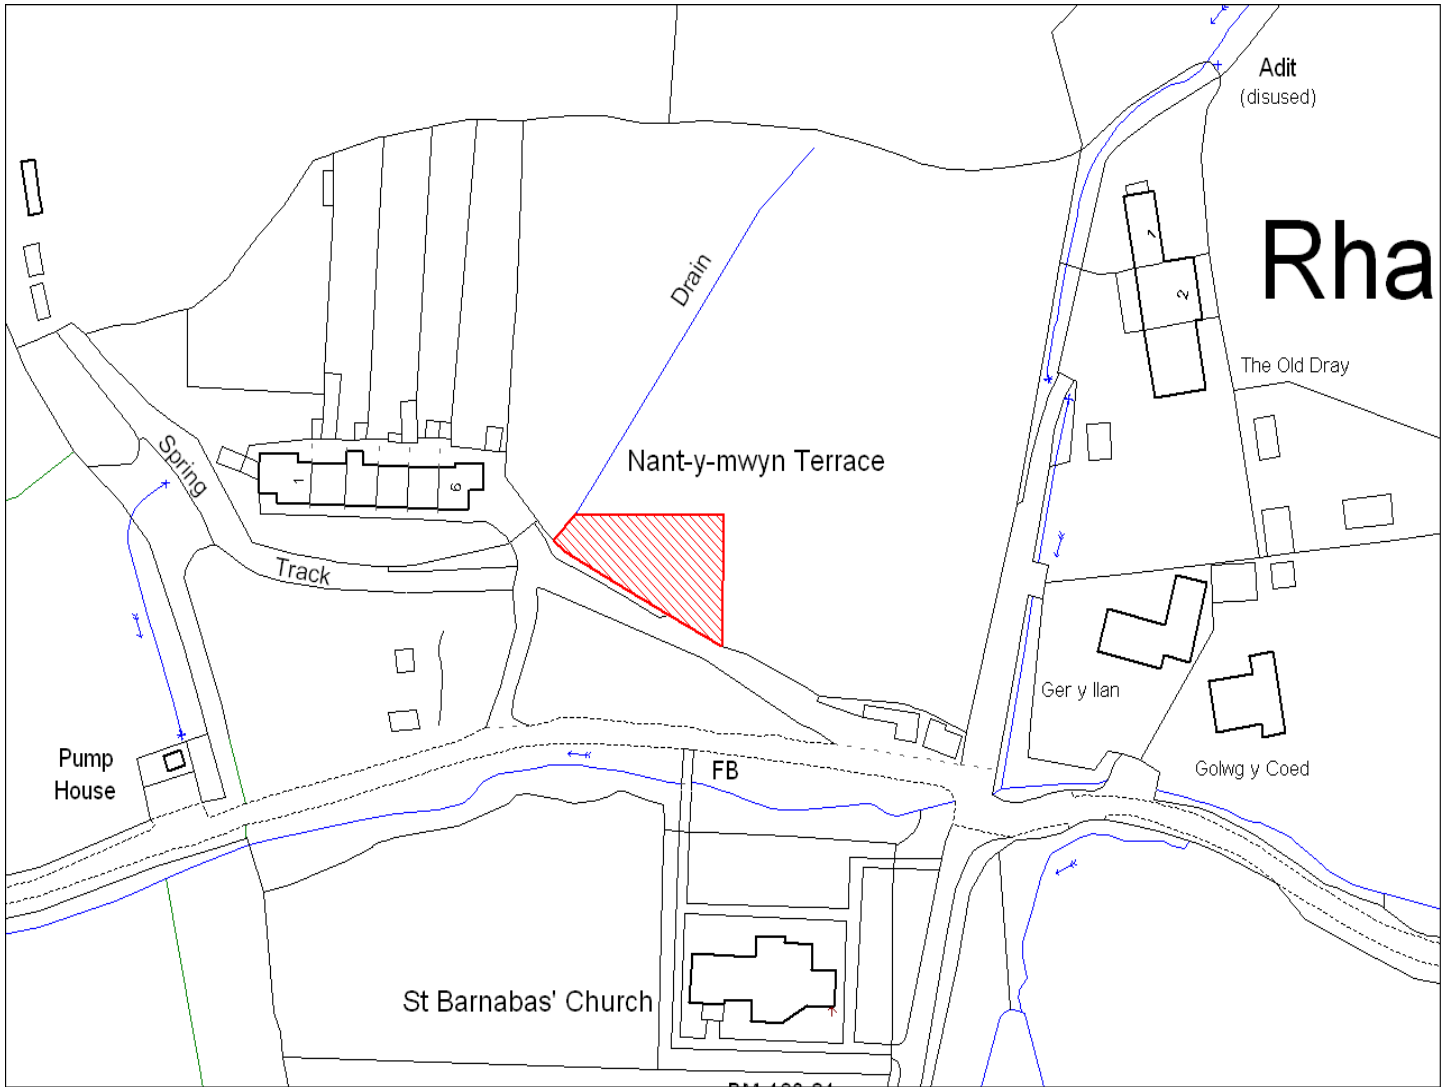

Cynllun Datblygu Lleol Sir Gaerfyrddin: Cofrestr y Safleoedd sy'n Gwneud Cais
Carmarthenshire Local Development Plan: Candidate Site Register

© Hawlfraint y Goron. Cedwir pob hawl 100023377

© Crown Copyright. All rights reserved 100023377

Enw's Annheddfan	Rhandirmwyn
Settlement:	Rhandirmwyn
Cyf. Safle / Site Ref:	163-003
Cyf. / CS Reference	CS1430
Enw / Lleoliad y Safle:	Tir ger Nantymwyn Terrace, Rhandirmwyn
Name / Location of Site:	Land adj Nantymwyn Terrace, Rhandirmwyn
Maint y safle / SiteArea (Ha):	0.03
Y Defnydd Presennol a wneir o'r Safle:	Tir amaethyddol
Current Use of Site:	Agricultural
Y Defnydd Arfaethedig i'w wneud o'r Safle:	Tir preswyl
Proposed Use of Site:	Residential