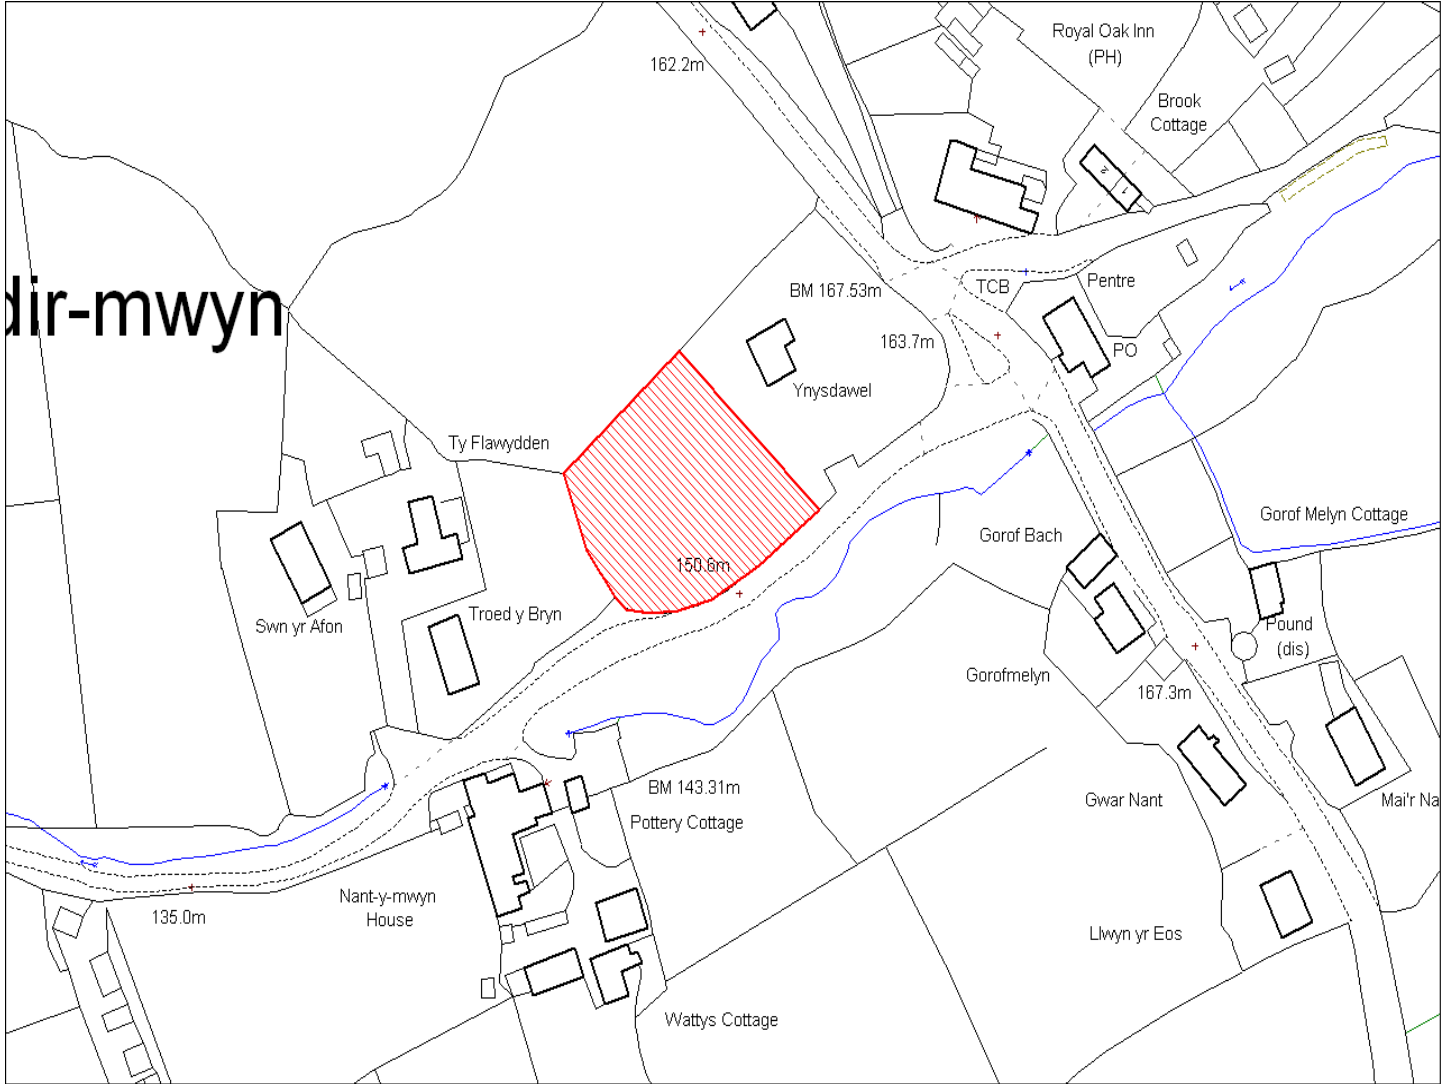

Cynllun Datblygu Lleol Sir Gaerfyrddin: Cofrestr y Safleoedd sy'n Gwneud Cais
Carmarthenshire Local Development Plan: Candidate Site Register

© Hawlfraint y Goron. Cedwir pob hawl 100023377

© Crown Copyright. All rights reserved 100023377

Enw's Annheddfan	Rhandirmwyn
Settlement:	Rhandirmwyn
Cyf. Safle / Site Ref:	163-001
Cyf. / CS Reference	CS0412
Enw / Lleoliad y Safle:	Tir yn Rhandirmwyn
Name / Location of Site:	Land at Rhandirmwyn
Maint y safle / SiteArea (Ha):	0.18
Y Defnydd Presennol a wneir o'r Safle:	Tir Amaethyddol
Current Use of Site:	Agriculture
Y Defnydd Arfaethedig i'w wneud o'r Safle:	Tir Preswyl
Proposed Use of Site:	Residential