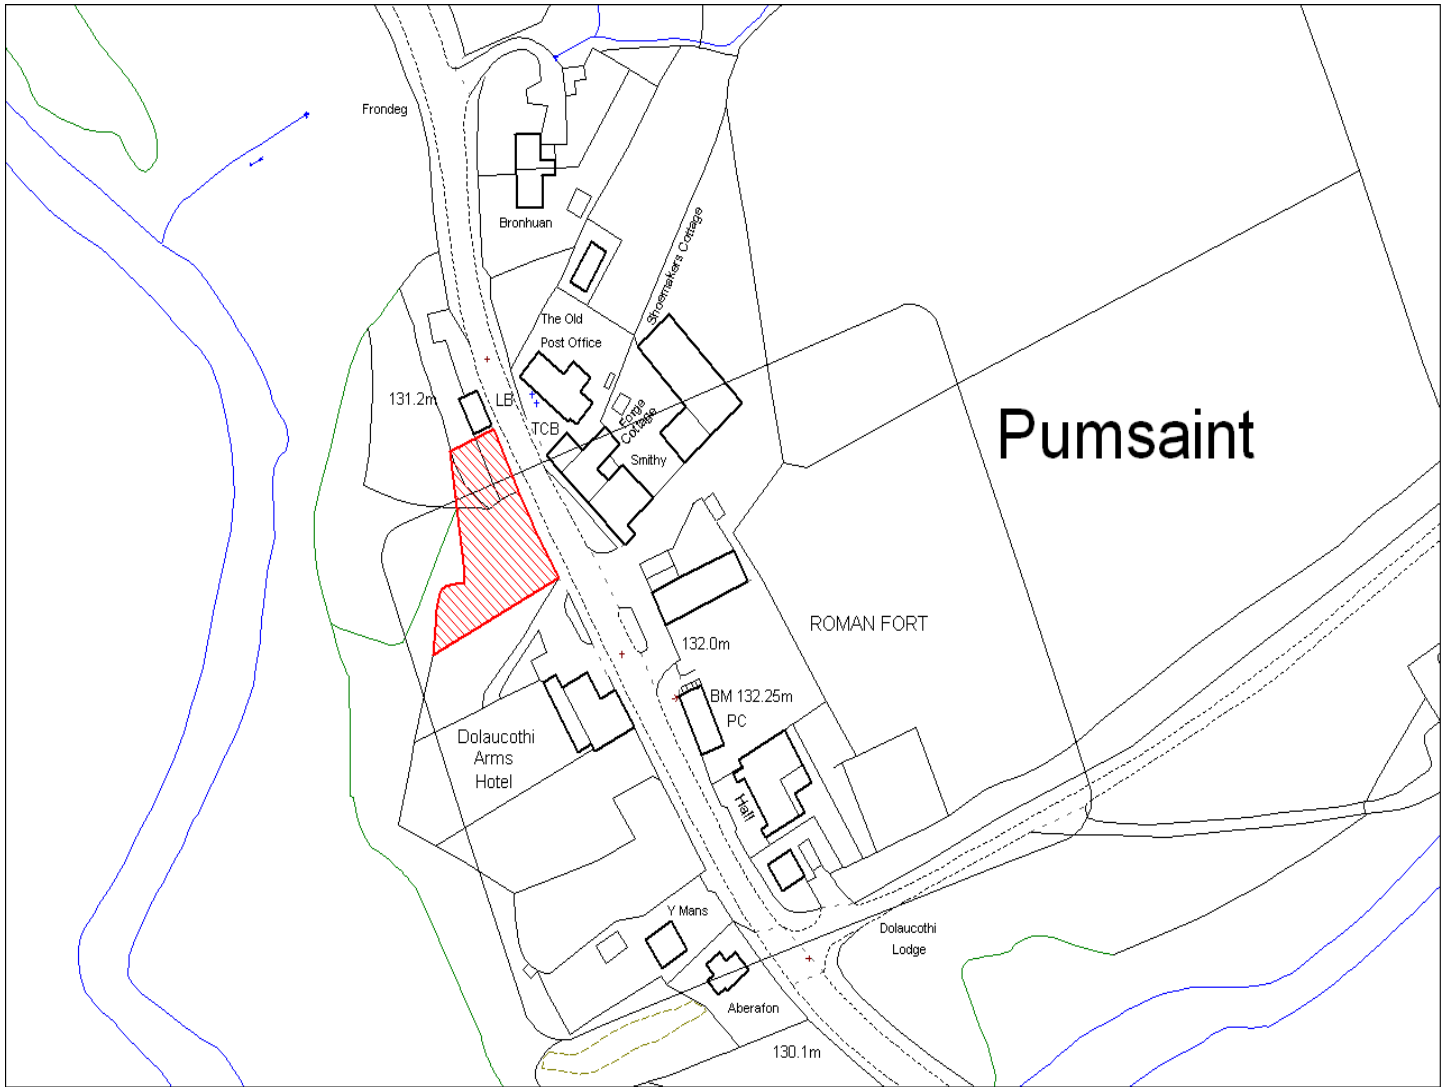

**Cynllun Datblygu Lleol Sir Gaerfyrddin: Cofrestr y Safleoedd sy'n Gwneud Cais**  
**Carmarthenshire Local Development Plan: Candidate Site Register**

© Hawlfraint y Goron. Cedwir pob hawl 100023377

© Crown Copyright. All rights reserved 100023377

<b>Enw's Annheddfan</b>	Pumsaint
<b>Settlement:</b>	<i>Pumsaint</i>
<b>Cyf. Safle / Site Ref:</b>	161-001
<b>Cyf. / CS Reference</b>	CS0032
<b>Enw / Lleoliad y Safle:</b>	Lleiniau ger Dolaucothi Arms, Pumsaint
<b>Name / Location of Site:</b>	<i>Plots adjacent to the Dolaucothi Arms, Pumsaint</i>
<b>Maint y safle / SiteArea (Ha):</b>	0.09
<b>Y Defnydd Presennol a wneir o'r Safle:</b>	Tir Gwag
<b>Current Use of Site:</b>	<i>Vacant</i>
<b>Y Defnydd Arfaethedig i'w wneud o'r Safle:</b>	Tir Preswyl
<b>Proposed Use of Site:</b>	<i>Residential</i>