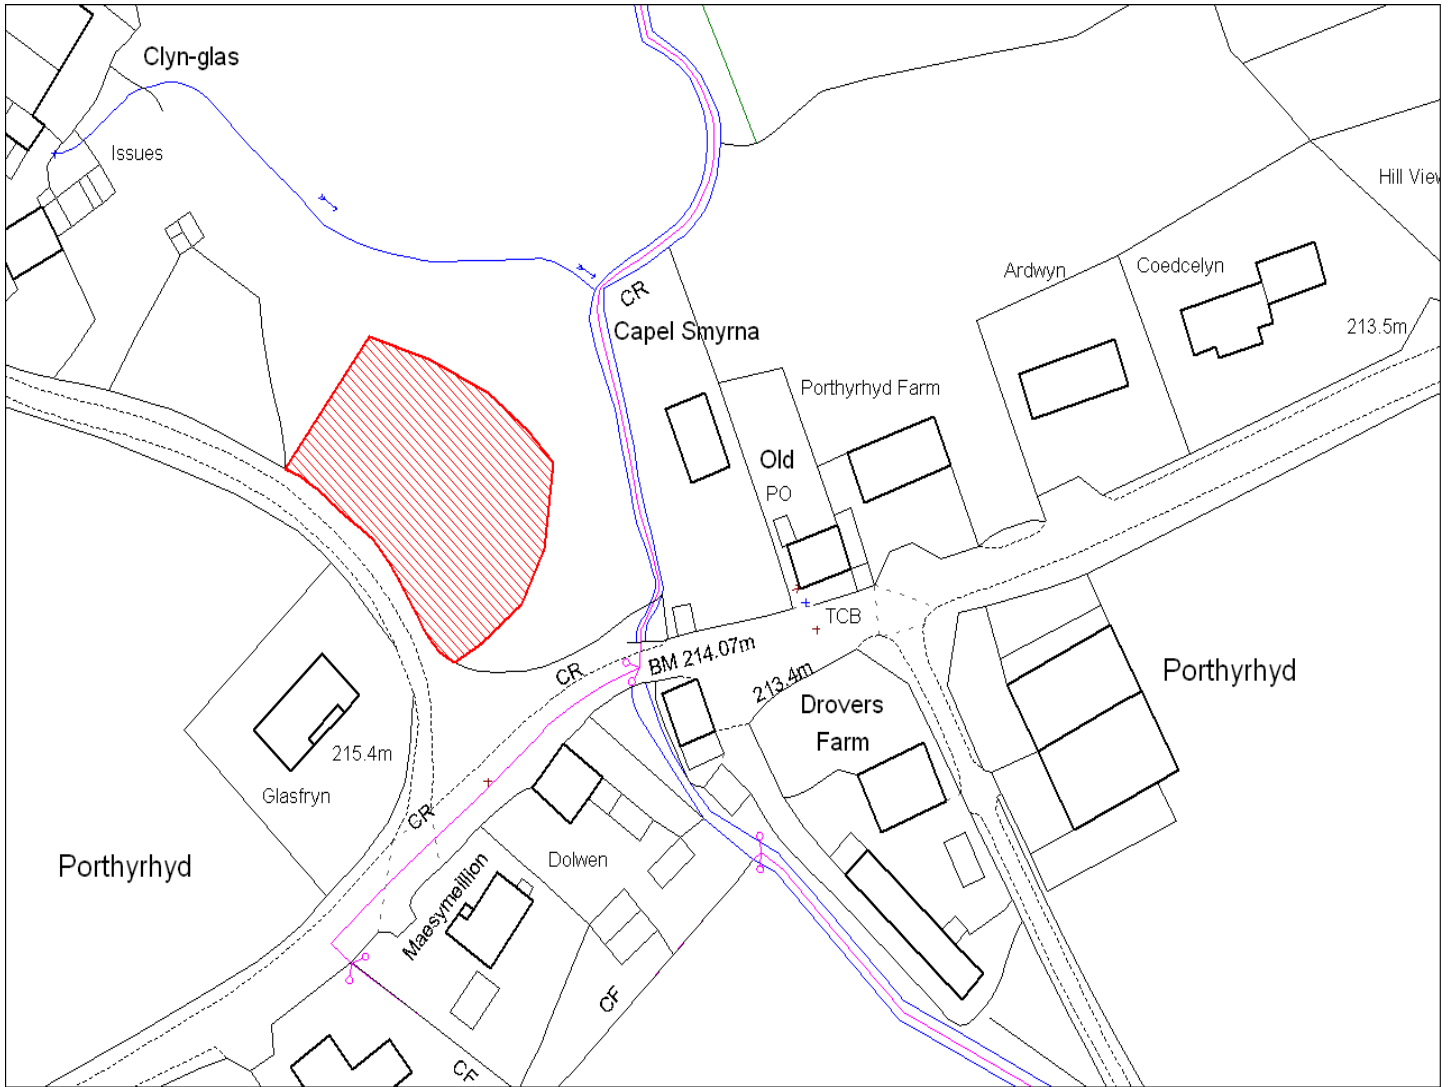

**Cynllun Datblygu Lleol Sir Gaerfyrddin: Cofrestr y Safleoedd sy'n Gwneud Cais**  
**Carmarthenshire Local Development Plan: Candidate Site Register**

© Hawlfraint y Goron. Cedwir pob hawl 100023377

© Crown Copyright. All rights reserved 100023377

<b>Enw's Annheddfan</b>	Porth-y-rhyd (Llandoverly)
<b>Settlement:</b>	Porth-y-rhyd (Llandoverly)
<b>Cyf. Safle / Site Ref:</b>	160-002
<b>Cyf. / CS Reference</b>	CS0851
<b>Enw / Lleoliad y Safle:</b>	Tir yn Colynglas, Porthyrhyd
<b>Name / Location of Site:</b>	Land at Colynglas, Porthyrhyd
<b>Maint y safle / SiteArea (Ha):</b>	0.16
<b>Y Defnydd Presennol a wneir o'r Safle:</b>	Tir amaethyddol
<b>Current Use of Site:</b>	Agriculture
<b>Y Defnydd Arfaethedig i'w wneud o'r Safle:</b>	Tir preswyl
<b>Proposed Use of Site:</b>	Residential

<b>Enw's Annheddfan</b>	Porth-y-rhyd (Llandoverly)
<b>Settlement:</b>	Porth-y-rhyd (Llandoverly)
<b>Cyf. Safle / Site Ref:</b>	160-003
<b>Cyf. / CS Reference</b>	CS0852
<b>Enw / Lleoliad y Safle:</b>	Tir yn Colynglas, Porthyrhyd
<b>Name / Location of Site:</b>	Land at Colynglas, Porthyrhyd
<b>Maint y safle / SiteArea (Ha):</b>	0.13
<b>Y Defnydd Presennol a wneir o'r Safle:</b>	Tir amaethyddol
<b>Current Use of Site:</b>	Agriculture
<b>Y Defnydd Arfaethedig i'w wneud o'r Safle:</b>	Tir preswyl
<b>Proposed Use of Site:</b>	Residential