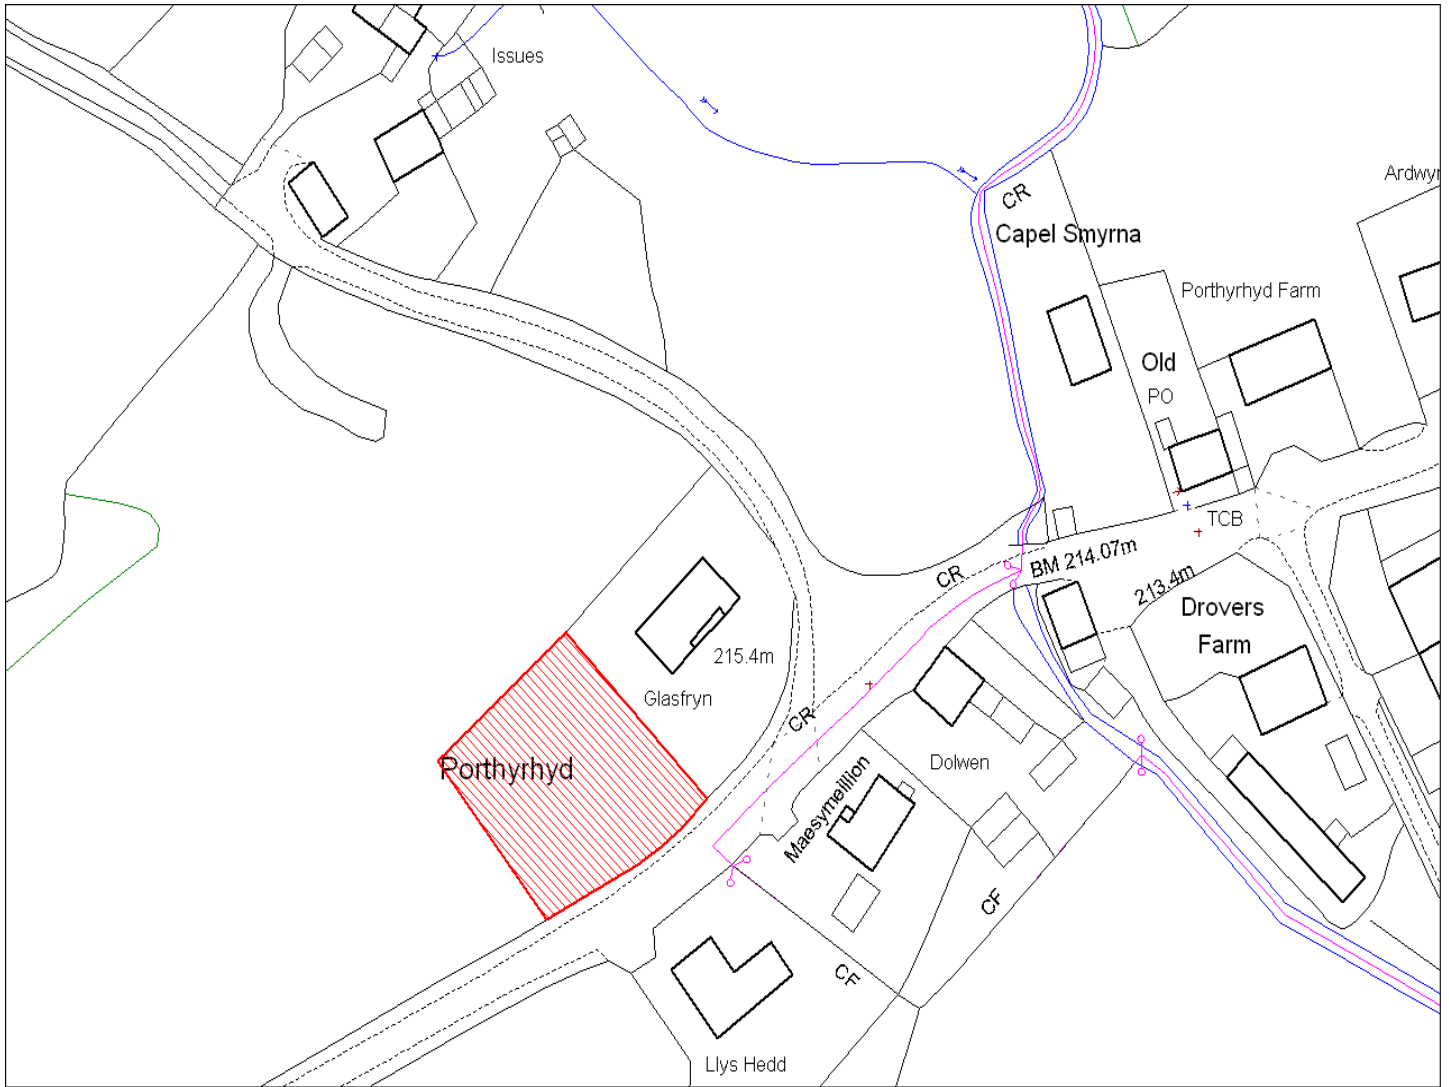

Cynllun Datblygu Lleol Sir Gaerfyrddin: Cofrestr y Safleoedd sy'n Gwneud Cais
Carmarthenshire Local Development Plan: Candidate Site Register

© Hawlfraint y Goron. Cedwir pob hawl 100023377

© Crown Copyright. All rights reserved 100023377

Enw's Annheddfan	Porth-y-rhyd (Llandoverly)
Settlement:	Porth-y-rhyd (Llandoverly)
Cyf. Safle / Site Ref:	160-003
Cyf. / CS Reference	CS0852
Enw / Lleoliad y Safle:	Tir yn Colynglas, Porthyrhyd
Name / Location of Site:	Land at Colynglas, Porthyrhyd
Maint y safle / SiteArea (Ha):	0.13
Y Defnydd Presennol a wneir o'r Safle:	Tir amaethyddol
Current Use of Site:	Agriculture
Y Defnydd Arfaethedig i'w wneud o'r Safle:	Tir preswyl
Proposed Use of Site:	Residential