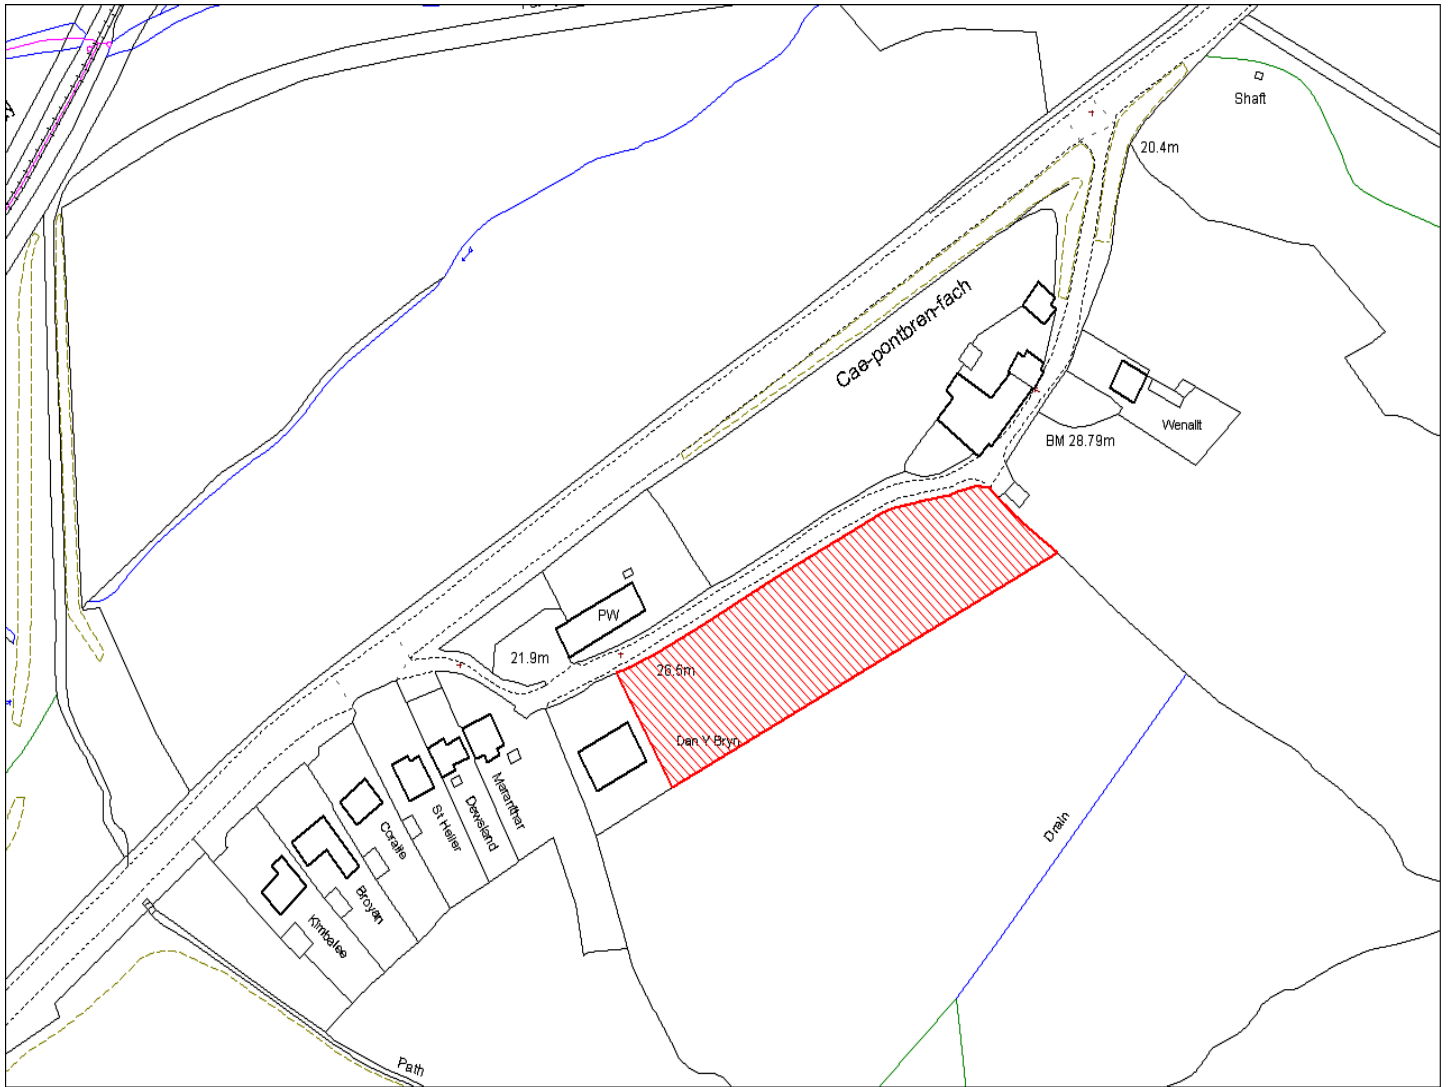

Cynllun Datblygu Lleol Sir Gaerfyrddin: Cofrestr y Safleoedd sy'n Gwneud Cais
Carmarthenshire Local Development Plan: Candidate Site Register

© Hawlfraint y Goron. Cedwir pob hawl 100023377

© Crown Copyright. All rights reserved 100023377

Enw's Annheddfan	Pont-iets a Meinciau
Settlement:	<i>Pontyates and Meinciau</i>
Cyf. Safle / Site Ref:	157-019
Cyf. / CS Reference	CS0814
Enw / Lleoliad y Safle:	Tir yn ffurfio rhan o 55 Heol Llannon, Pontyates
Name / Location of Site:	<i>Land forming part of 55 Heol Llannon, Pontyates</i>
Maint y safle / Site Area (Ha):	0.34
Y Defnydd Presennol a wneir o'r Safle:	Tir amaethyddol
Current Use of Site:	<i>Agriculture</i>
Y Defnydd Arfaethedig i'w wneud o'r Safle:	Tir preswyl
Proposed Use of Site:	<i>Residential</i>