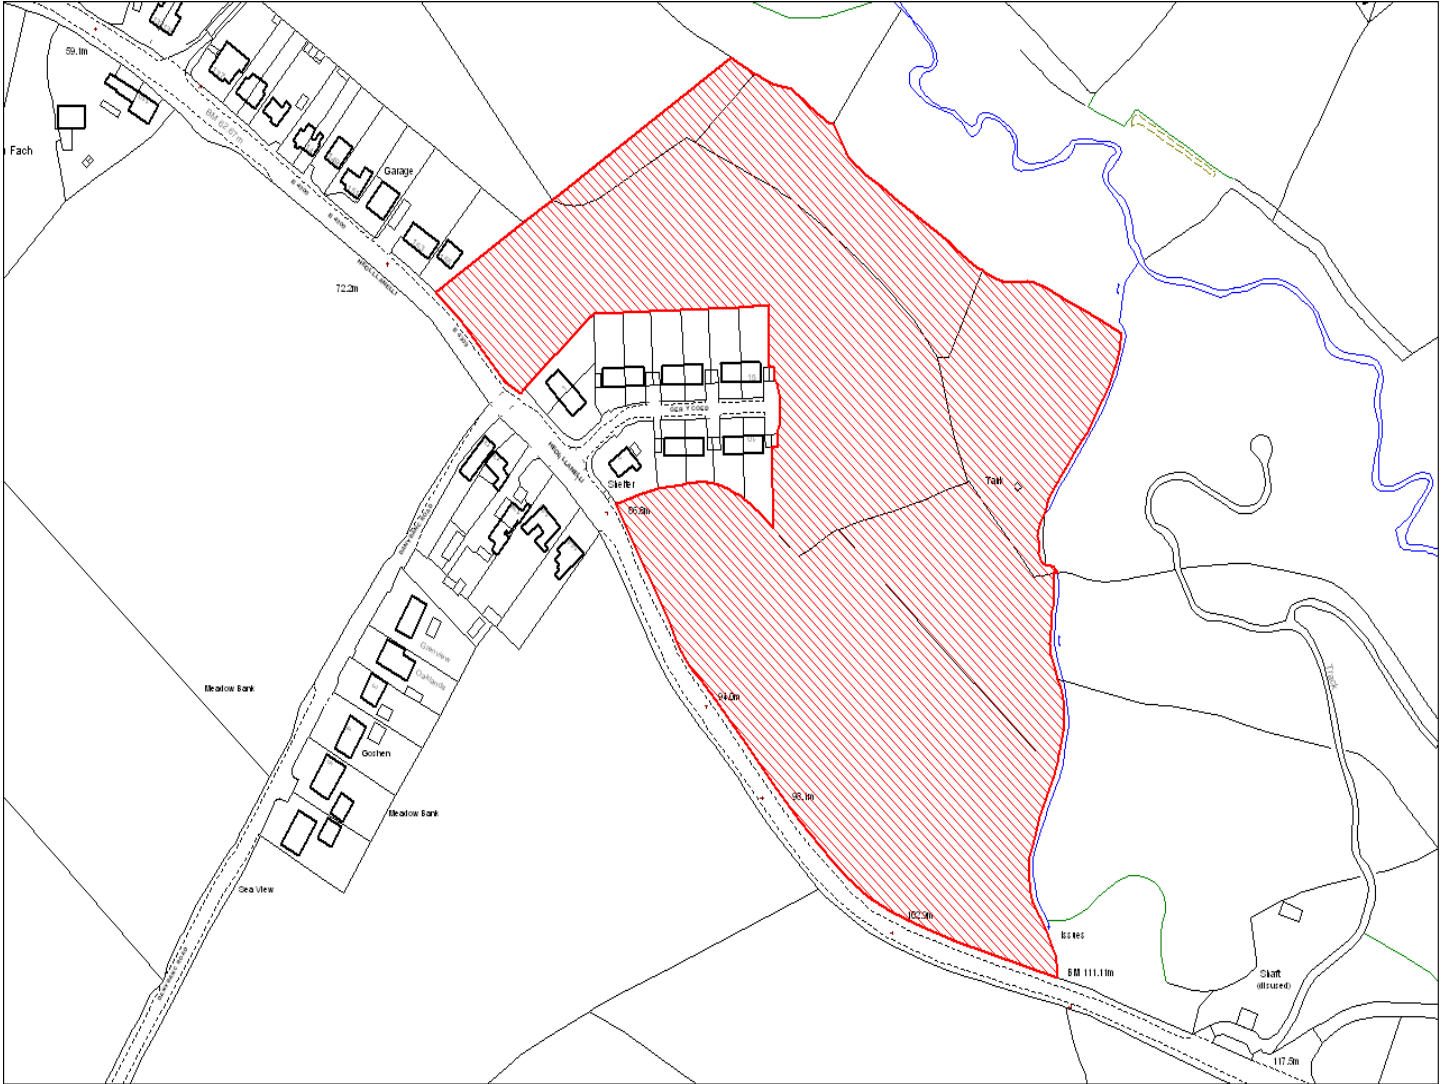

Cynllun Datblygu Lleol Sir Gaerfyrddin: Cofrestr y Safleoedd sy'n Gwneud Cais
Carmarthenshire Local Development Plan: Candidate Site Register

© Hawlfraint y Goron. Cedwir pob hawl 100023377

© Crown Copyright. All rights reserved 100023377

Enw's Annheddfan Settlement:	Pont-iets a Meinciau <i>Pontyates and Meinciau</i>
Cyf. Safle / Site Ref:	157-022
Cyf. / CS Reference	CS1000
Enw / Lleoliad y Safle: Name / Location of Site:	Heol Llanelli, Pontyates-yn ffinio Ger-y-Coed <i>Heol Llanelli, Pontyates-adjoining Ger-y-Coed</i>
Maint y safle / SiteArea (Ha):	4.78
Y Defnydd Presennol a wneir o'r Safle: Current Use of Site:	Tir amaethyddol <i>Agriculture</i>
Y Defnydd Arfaethedig i'w wneud o'r Safle: Proposed Use of Site:	Tir preswyl <i>Residential</i>