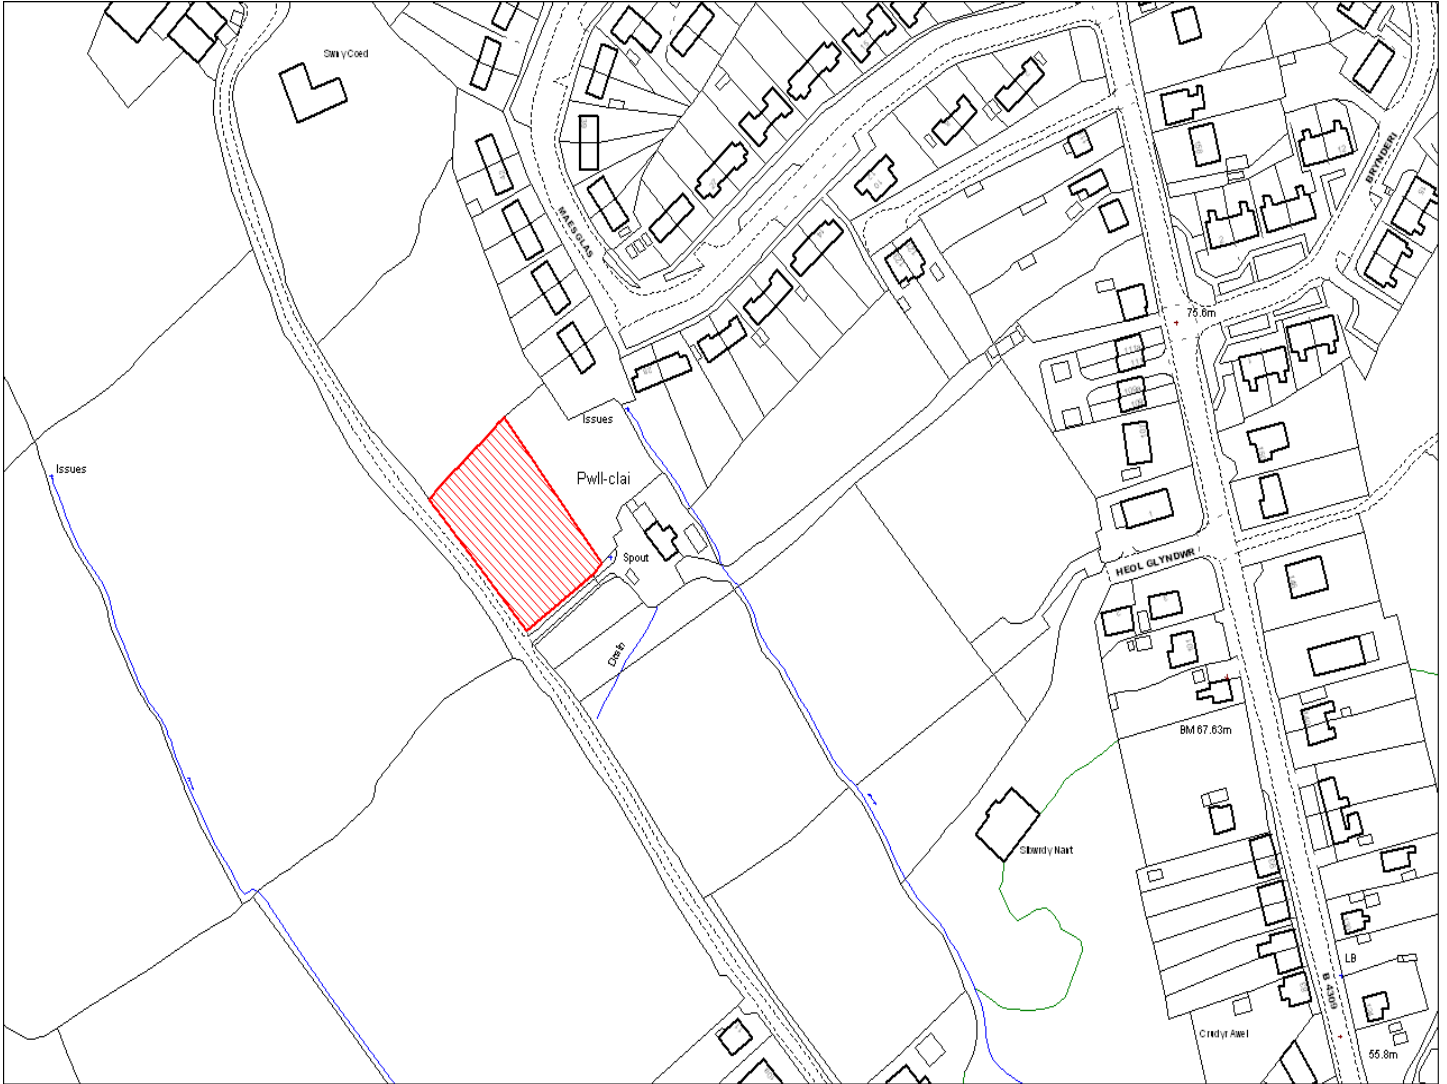

Cynllun Datblygu Lleol Sir Gaerfyrddin: Cofrestr y Safleoedd sy'n Gwneud Cais
Carmarthenshire Local Development Plan: Candidate Site Register

© Hawlfraint y Goron. Cedwir pob hawl 100023377

© Crown Copyright. All rights reserved 100023377

Enw's Annheddfan	Pont-iets a Meinciau
Settlement:	<i>Pontyates and Meinciau</i>
Cyf. Safle / Site Ref:	157-001
Cyf. / CS Reference	CS0023
Enw / Lleoliad y Safle:	Pwll Clai, Pont-iets
Name / Location of Site:	<i>Pwll Clai, Pontyates, Llanelli</i>
Maint y safle / SiteArea (Ha):	0.19
Y Defnydd Presennol a wneir o'r Safle:	Tir Gwag
Current Use of Site:	<i>Vacant</i>
Y Defnydd Arfaethedig i'w wneud o'r Safle:	Tir Preswyl
Proposed Use of Site:	<i>Residential</i>