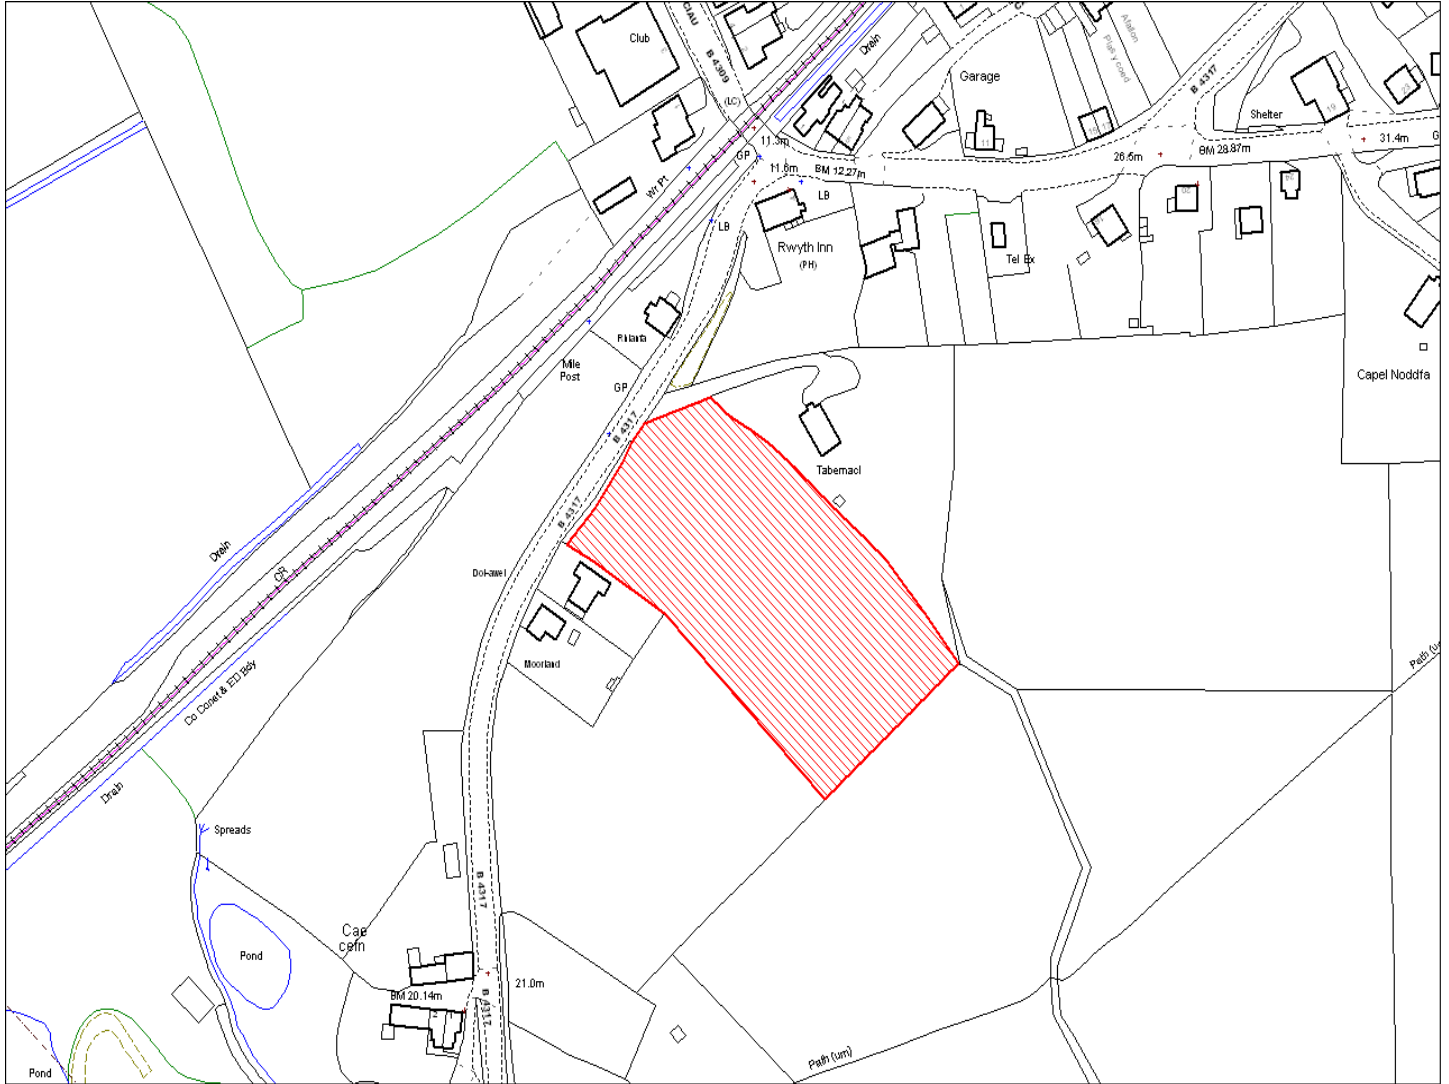

Cynllun Datblygu Lleol Sir Gaerfyrddin: Cofrestr y Safleoedd sy'n Gwneud Cais
Carmarthenshire Local Development Plan: Candidate Site Register

© Hawlfraint y Goron. Cedwir pob hawl 100023377

© Crown Copyright. All rights reserved 100023377

Enw's Annheddfan

Pont-iets a Meinciau

Settlement:

Pontyates and Meinciau

Cyf. Safle / Site Ref:

157-004

Cyf. / CS Reference

CS0182

Enw / Lleoliad y Safle:

Tir ger Capel Tabernacle / Rwyth Inn

Name / Location of Site:

Land next to Tabernacle Chapel / Rwyth Inn

Maint y safle / SiteArea (Ha):

0.81

Y Defnydd Presennol a wneir o'r Safle:

Tir amaethyddol

Current Use of Site:

Agriculture

Y Defnydd Arfaethedig i'w wneud o'r Safle:

Tir Preswyl

Proposed Use of Site:

Residential