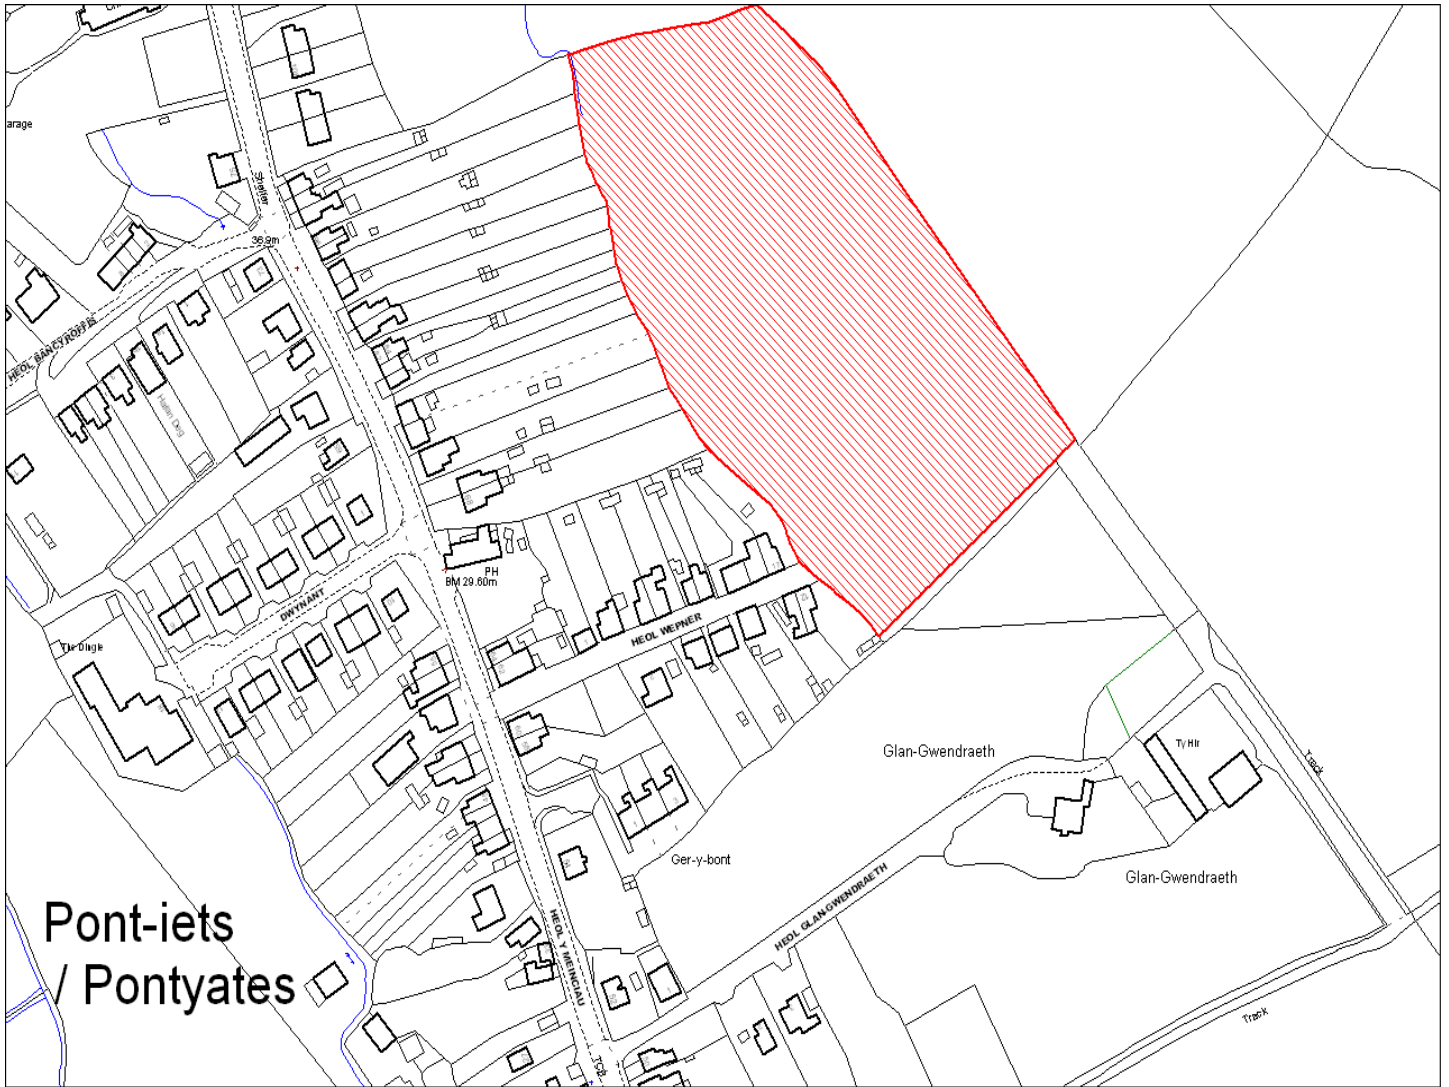

Cynllun Datblygu Lleol Sir Gaerfyrddin: Cofrestr y Safleoedd sy'n Gwneud Cais
Carmarthenshire Local Development Plan: Candidate Site Register

© Hawlfraint y Goron. Cedwir pob hawl 100023377

© Crown Copyright. All rights reserved 100023377

Enw's Annheddfan	Pont-iets a Meinciau
Settlement:	<i>Pontyates and Meinciau</i>
Cyf. Safle ./ Site Ref:	157-020
Cyf. / CS Reference	CS0988
Enw / Lleoliad y Safle:	Cae tu ol i Glangwendraeth Farm
Name / Location of Site:	<i>Field - Glangwendraeth Farm - to rear</i>
Maint y safle / SiteArea (Ha):	1.82
Y Defnydd Presennol a wneir o'r Safle:	Tir amaethyddol
Current Use of Site:	<i>Agriculture</i>
Y Defnydd Arfaethedig i'w wneud o'r Safle:	Tir preswyl
Proposed Use of Site:	<i>Residential</i>