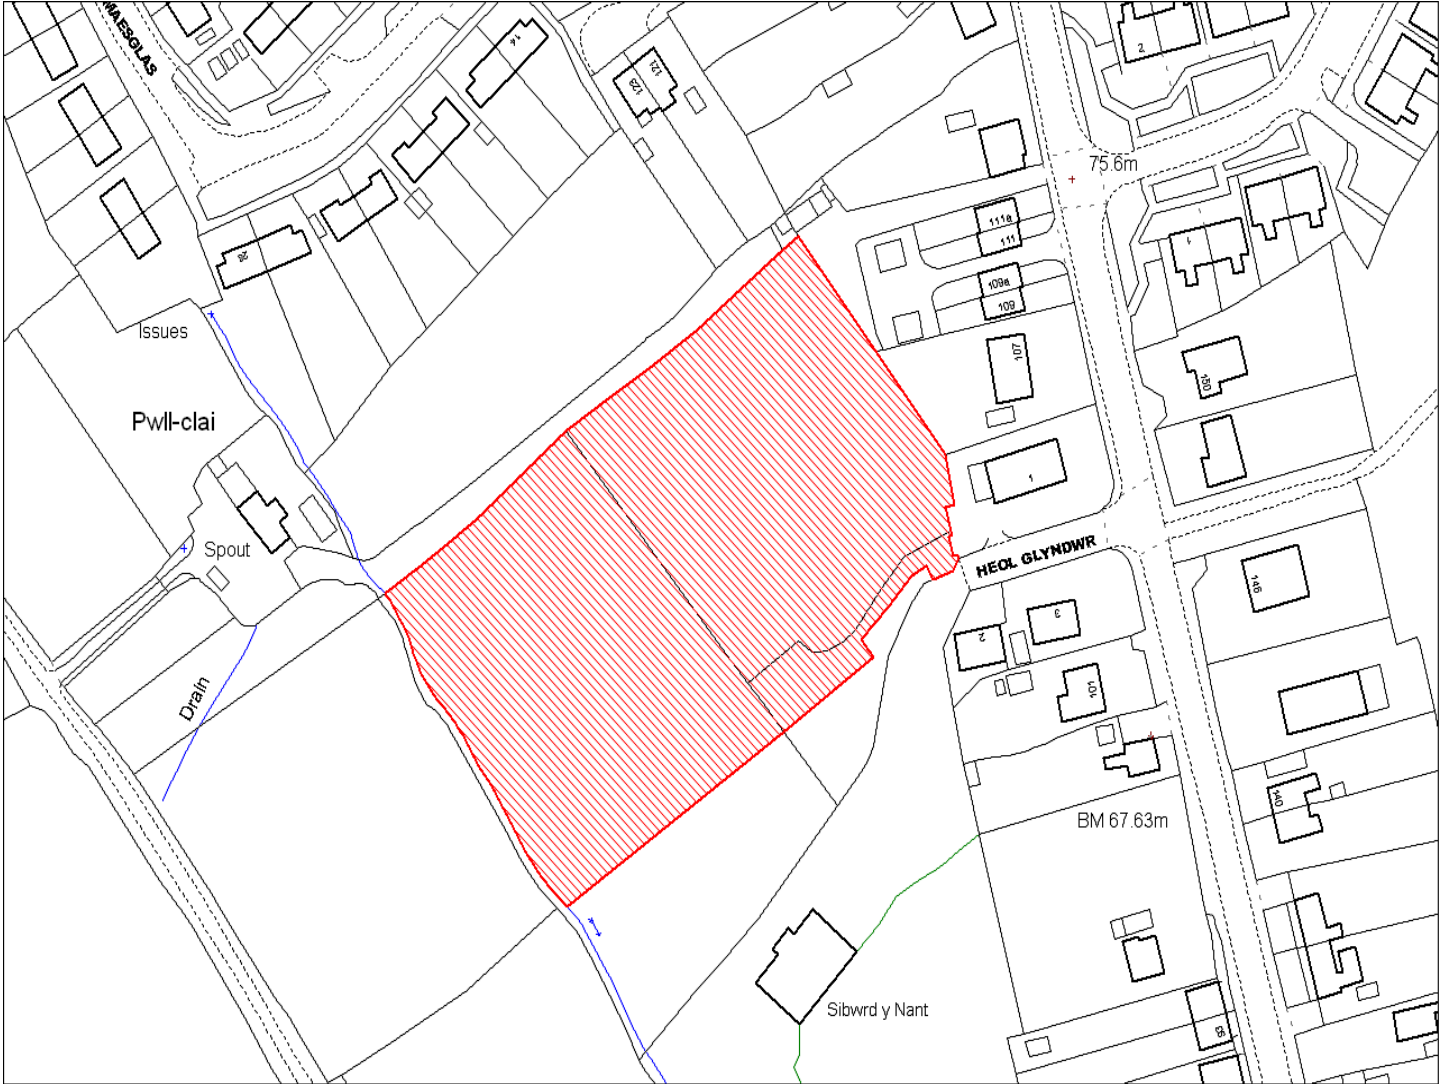

Cynllun Datblygu Lleol Sir Gaerfyrddin: Cofrestr y Safleoedd sy'n Gwneud Cais
Carmarthenshire Local Development Plan: Candidate Site Register

© Hawlfraint y Goron. Cedwir pob hawl 100023377

© Crown Copyright. All rights reserved 100023377

Enw's Annheddfan	Pont-iets a Meinciau
Settlement:	<i>Pontyates and Meinciau</i>
Cyf. Safle / Site Ref:	157-015
Cyf. / CS Reference	CS0768
Enw / Lleoliad y Safle:	Tir yn ffinio 1 Heol Glyndwr
Name / Location of Site:	<i>Land adjacent to 1 Heol Glyndwr</i>
Maint y safle / SiteArea (Ha):	0.87
Y Defnydd Presennol a wneir o'r Safle:	Tir amaethyddol
Current Use of Site:	<i>Agriculture</i>
Y Defnydd Arfaethedig i'w wneud o'r Safle:	Tir preswyl
Proposed Use of Site:	<i>Residential</i>