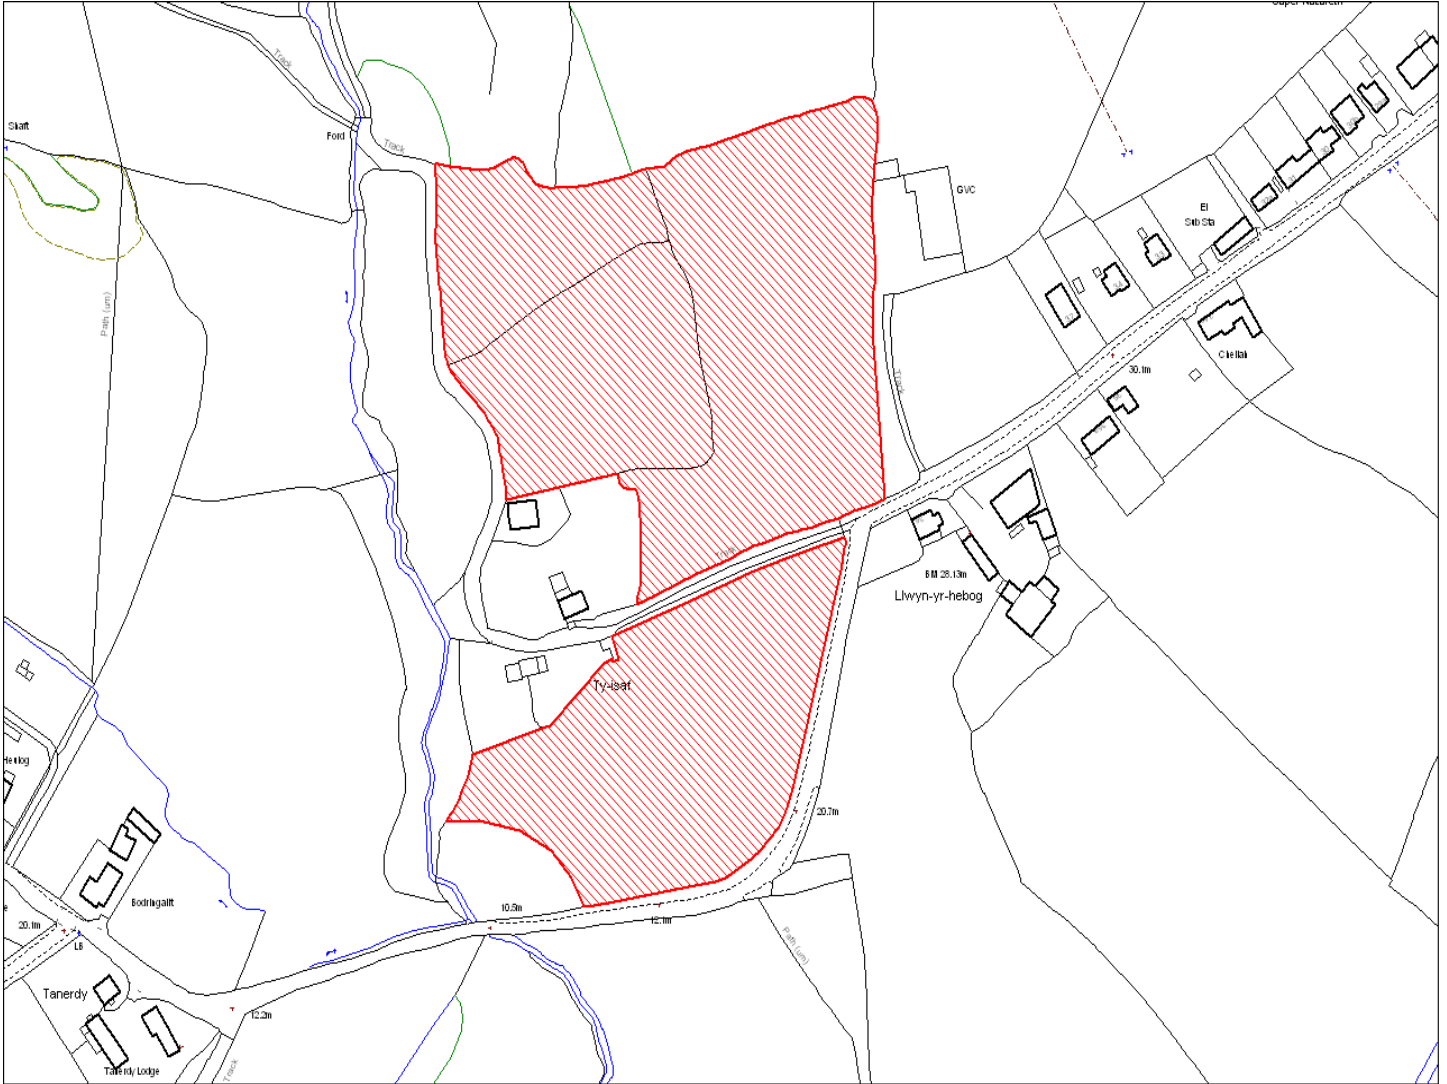

Cynllun Datblygu Lleol Sir Gaerfyrddin: Cofrestr y Safleoedd sy'n Gwneud Cais
Carmarthenshire Local Development Plan: Candidate Site Register

© Hawlfraint y Goron. Cedwir pob hawl 100023377

© Crown Copyright. All rights reserved 100023377

Enw's Annheddfan	Pont-iets a Meinciau
Settlement:	<i>Pontyates and Meinciau</i>
Cyf. Safle / Site Ref:	157-011
Cyf. / CS Reference	CS0547
Enw / Lleoliad y Safle:	Ty Isha, Heol Nasareth, Pontiets
Name / Location of Site:	<i>Ty Isha, Heol Nasareth, Pontiets</i>
Maint y safle / SiteArea (Ha):	3.47
Y Defnydd Presennol a wneir o'r Safle:	Tir Amaethyddol
Current Use of Site:	<i>Agriculture</i>
Y Defnydd Arfaethedig i'w wneud o'r Safle:	Tir Preswyl
Proposed Use of Site:	<i>Residential</i>