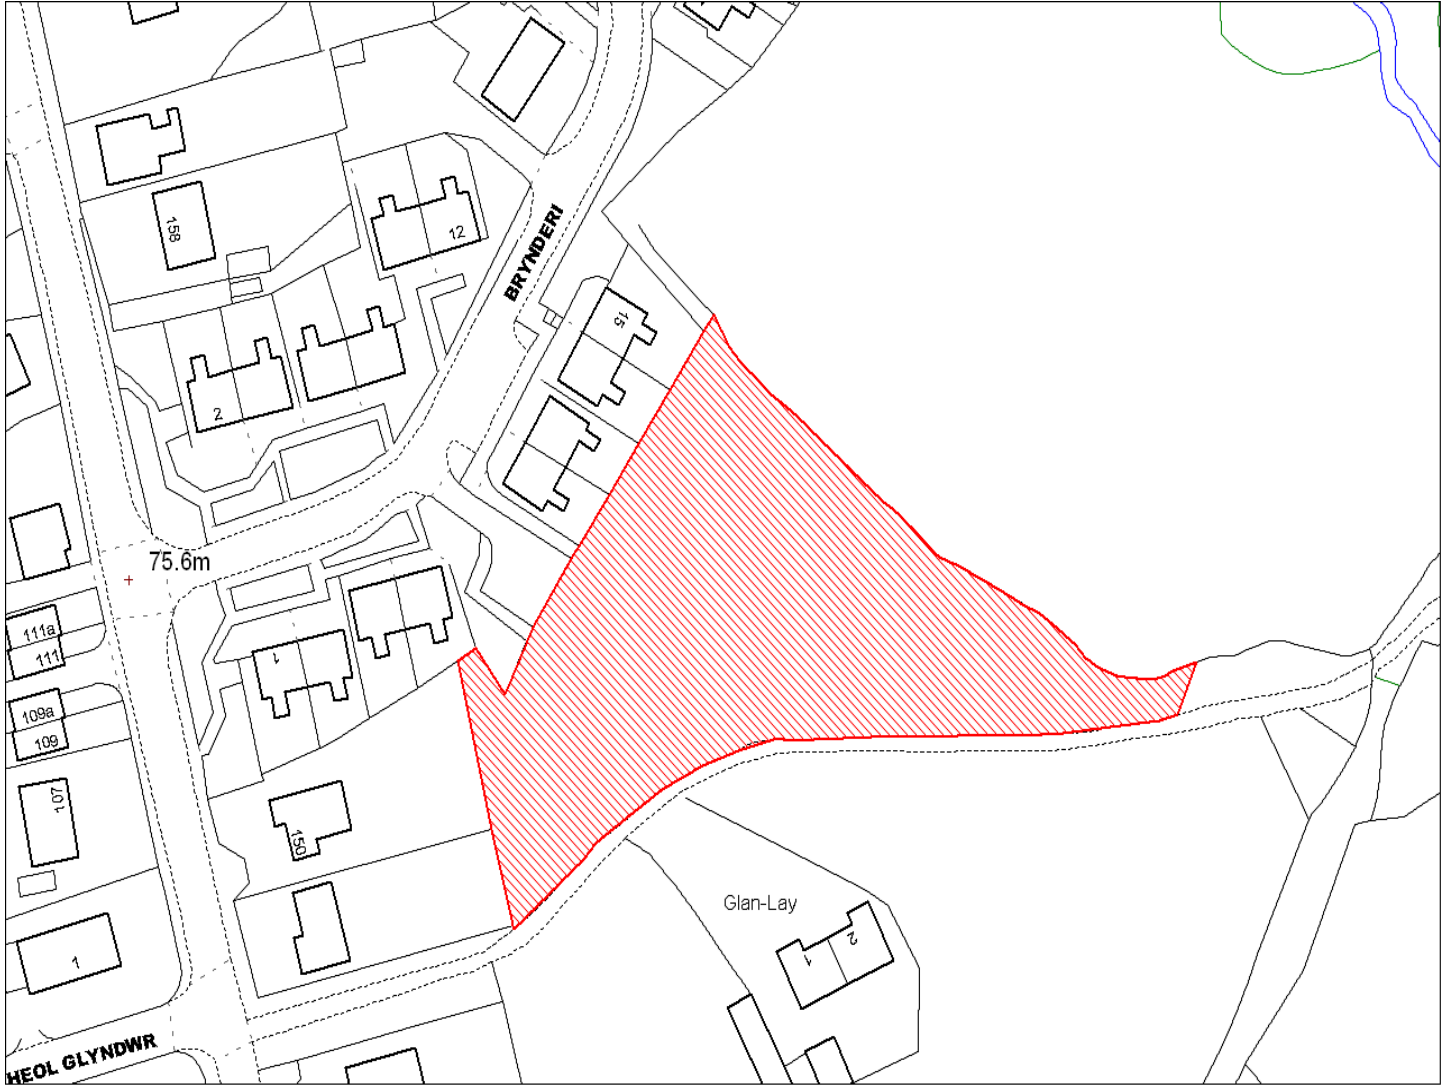

Cynllun Datblygu Lleol Sir Gaerfyrddin: Cofrestr y Safleoedd sy'n Gwneud Cais
Carmarthenshire Local Development Plan: Candidate Site Register

© Hawlfraint y Goron. Cedwir pob hawl 100023377

© Crown Copyright. All rights reserved 100023377

Enw's Annheddfan Settlement:	Pont-iets a Meinciau <i>Pontyates and Meinciau</i>
Cyf. Safle / Site Ref:	157-024
Cyf. / CS Reference	CS1383
Enw / Lleoliad y Safle: Name / Location of Site:	Tir yn Brynderi, Pontyates <i>Land at Brynderi, Pontyates</i>
Maint y safle / SiteArea (Ha):	0.45
Y Defnydd Presennol a wneir o'r Safle: Current Use of Site:	Tir gwag <i>Vacant</i>
Y Defnydd Arfaethedig i'w wneud o'r Safle: Proposed Use of Site:	Tir preswyl <i>Residential</i>