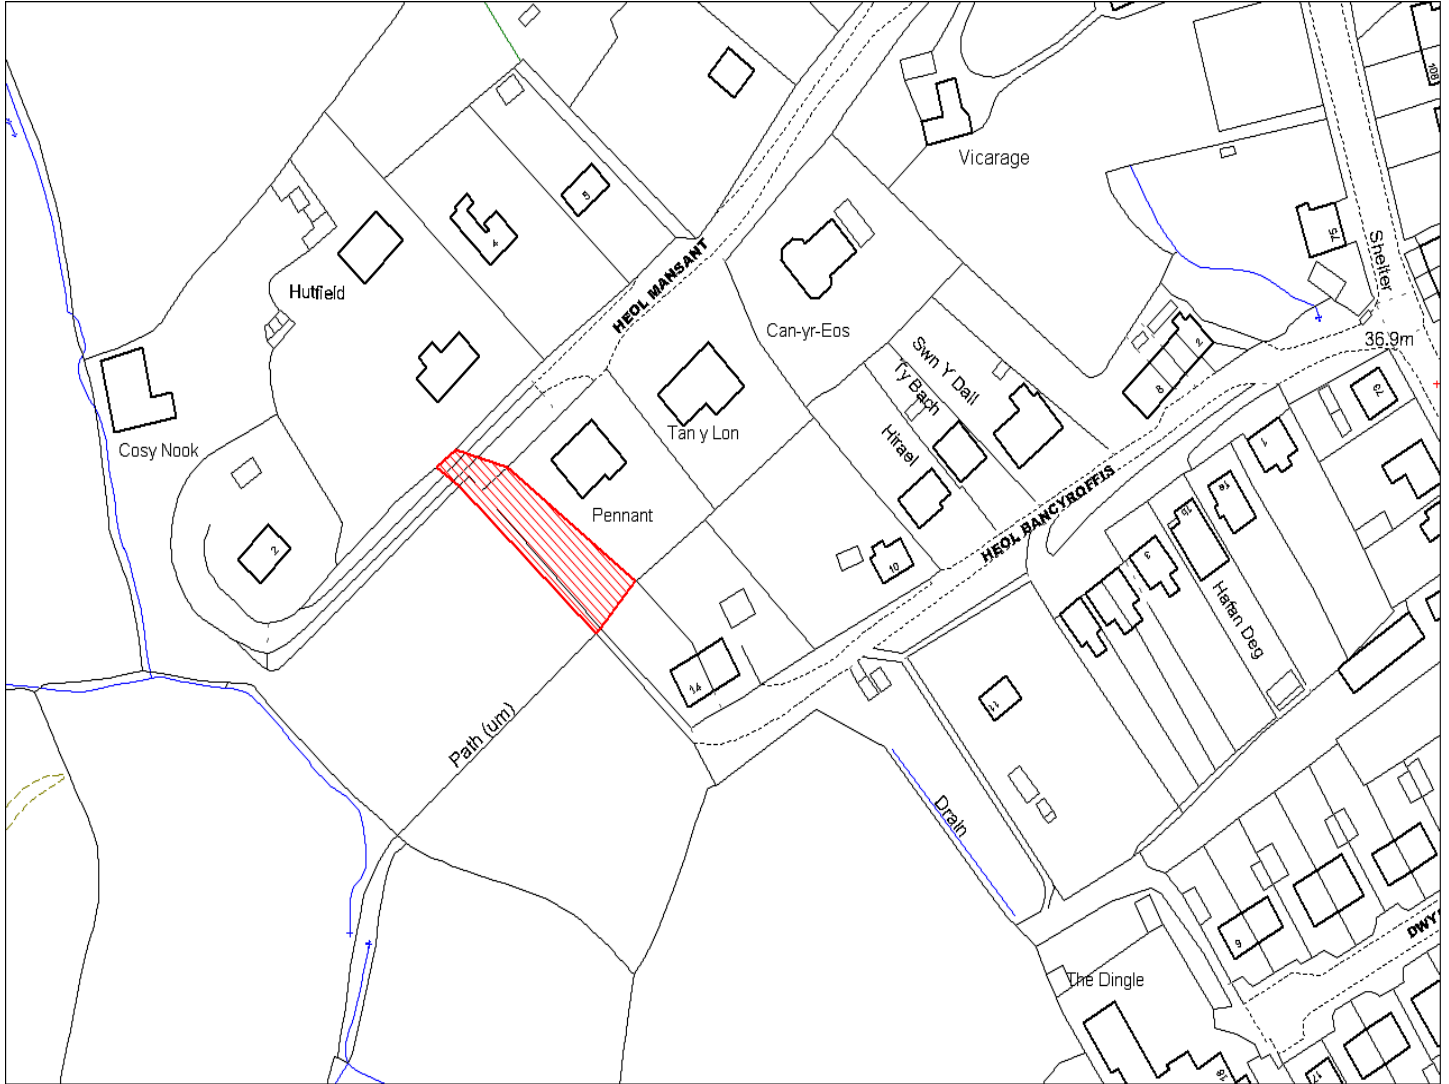

Cynllun Datblygu Lleol Sir Gaerfyrddin: Cofrestr y Safleoedd sy'n Gwneud Cais
Carmarthenshire Local Development Plan: Candidate Site Register

© Hawlfraint y Goron. Cedwir pob hawl 100023377

© Crown Copyright. All rights reserved 100023377

Enw's Annheddfan	Pont-iets a Meinciau
Settlement:	<i>Pontyates and Meinciau</i>
Cyf. Safle / Site Ref:	157-014
Cyf. / CS Reference	CS0767
Enw / Lleoliad y Safle:	Llain yn Morawel, Heol Bancyroffis
Name / Location of Site:	<i>Plot at Morawel, Heol Bancyroffis</i>
Maint y safle / Site Area (Ha):	0.05
Y Defnydd Presennol a wneir o'r Safle:	Gardd
Current Use of Site:	<i>Garden</i>
Y Defnydd Arfaethedig i'w wneud o'r Safle:	Tir preswyl
Proposed Use of Site:	<i>Residential</i>