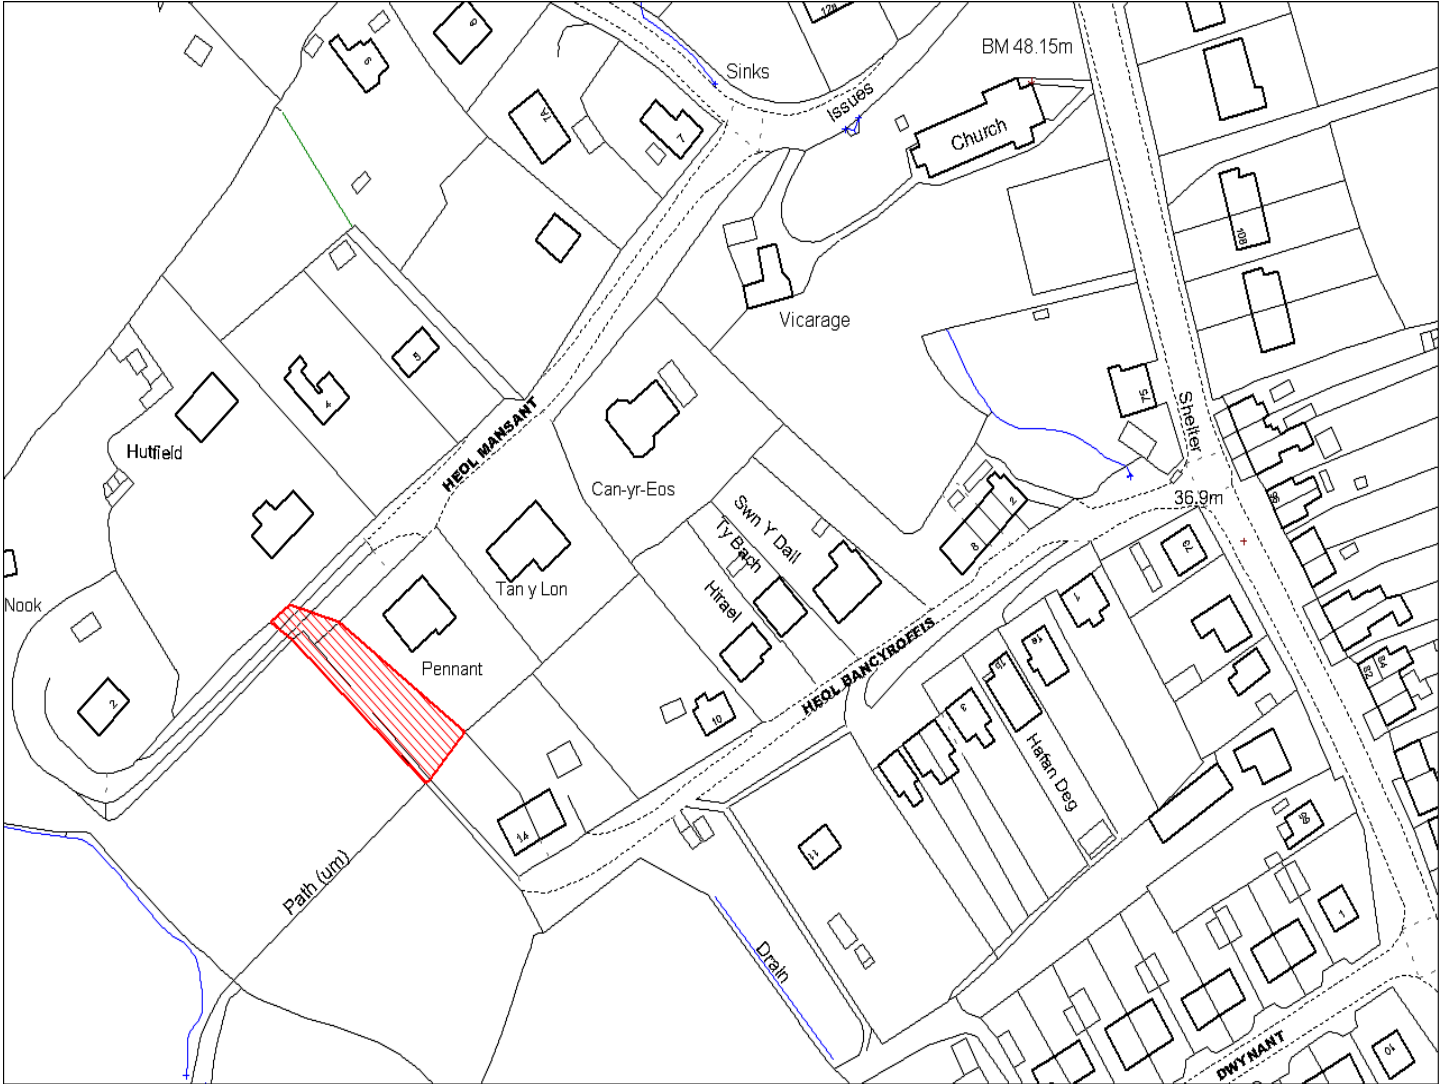

Cynllun Datblygu Lleol Sir Gaerfyrddin: Cofrestr y Safleoedd sy'n Gwneud Cais
Carmarthenshire Local Development Plan: Candidate Site Register

© Hawlfraint y Goron. Cedwir pob hawl 100023377

© Crown Copyright. All rights reserved 100023377

Enw's Annheddfan	Pont-iets a Meinciau
Settlement:	<i>Pontyates and Meinciau</i>
Cyf. Safle ./ Site Ref:	157-008
Cyf. / CS Reference	CS0349
Enw / Lleoliad y Safle:	14 Heol Bancyroffis, Pontyates
Name / Location of Site:	<i>14 Heol Bancyroffis, Pontyates</i>
Maint y safle / SiteArea (Ha):	0.05
Y Defnydd Presennol a wneir o'r Safle:	Gardd
Current Use of Site:	<i>Garden</i>
Y Defnydd Arfaethedig i'w wneud o'r Safle:	Tir Preswyl
Proposed Use of Site:	<i>Residential</i>