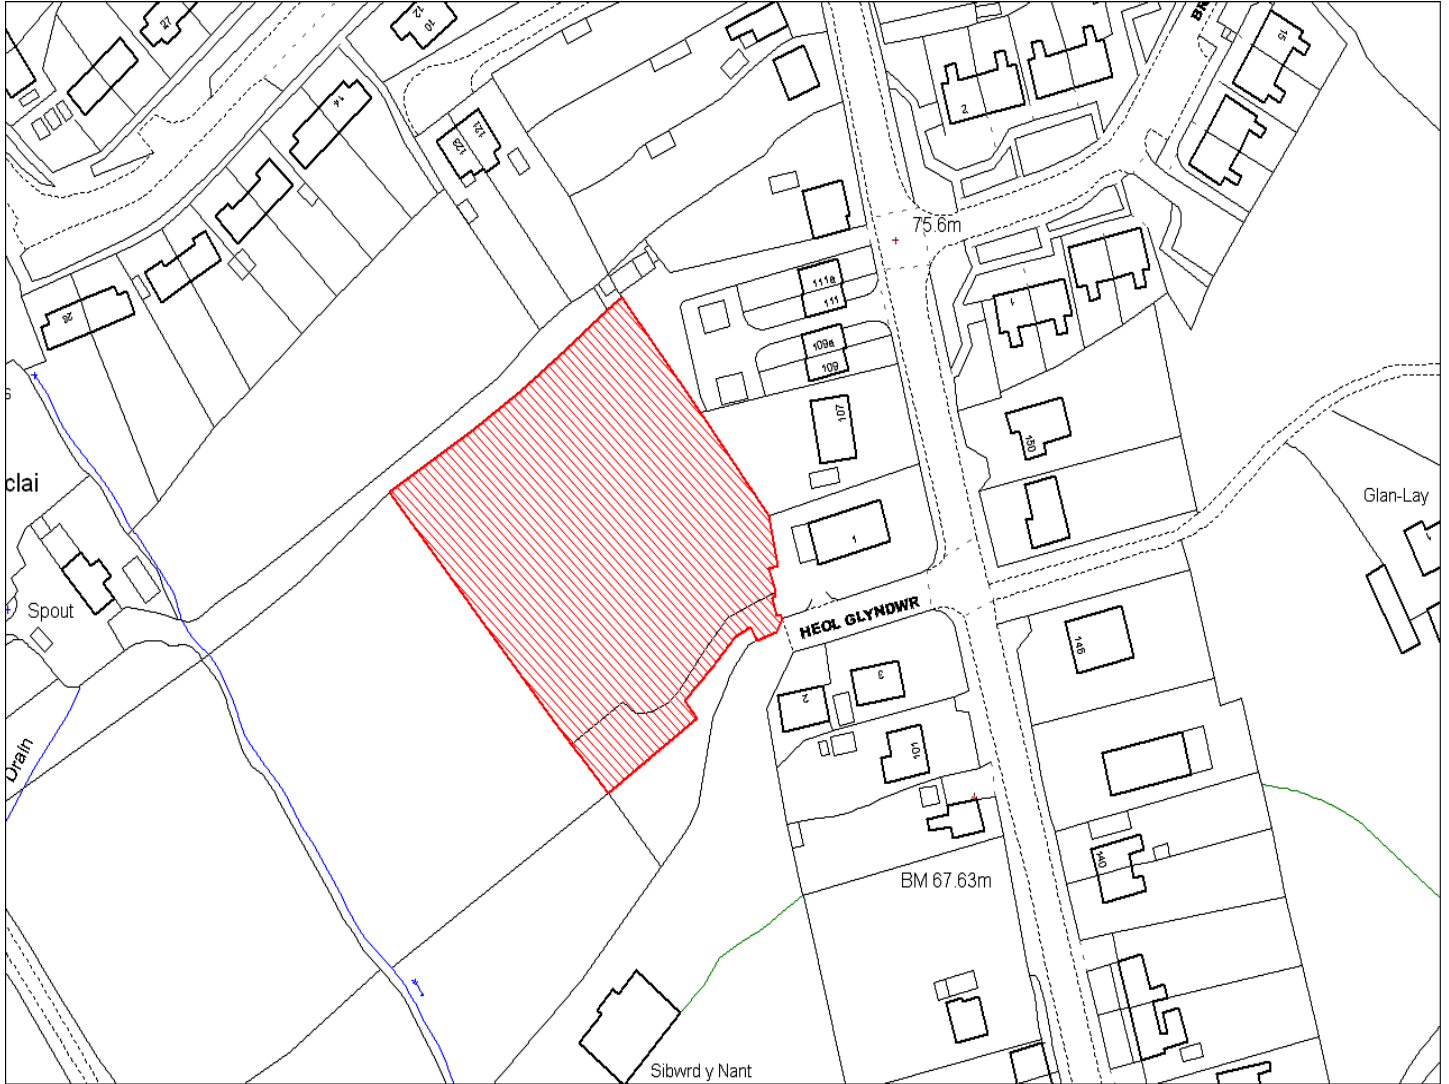

Cynllun Datblygu Lleol Sir Gaerfyrddin: Cofrestr y Safleoedd sy'n Gwneud Cais
Carmarthenshire Local Development Plan: Candidate Site Register

© Hawlfraint y Goron. Cedwir pob hawl 100023377

© Crown Copyright. All rights reserved 100023377

Enw's Annheddfan	Pont-iets a Meinciau
Settlement:	<i>Pontyates and Meinciau</i>
Cyf. Safle ./ Site Ref:	157-016
Cyf. / CS Reference	CS0769
Enw / Lleoliad y Safle:	Tir yn ffinio 1 Heol Glyndwr
Name / Location of Site:	<i>Land adjacent to 1 Heol Glyndwr</i>
Maint y safle / SiteArea (Ha):	0.45
Y Defnydd Presennol a wneir o'r Safle:	Tir amaethyddol
Current Use of Site:	<i>Agriculture</i>
Y Defnydd Arfaethedig i'w wneud o'r Safle:	Tir preswyl
Proposed Use of Site:	<i>Residential</i>