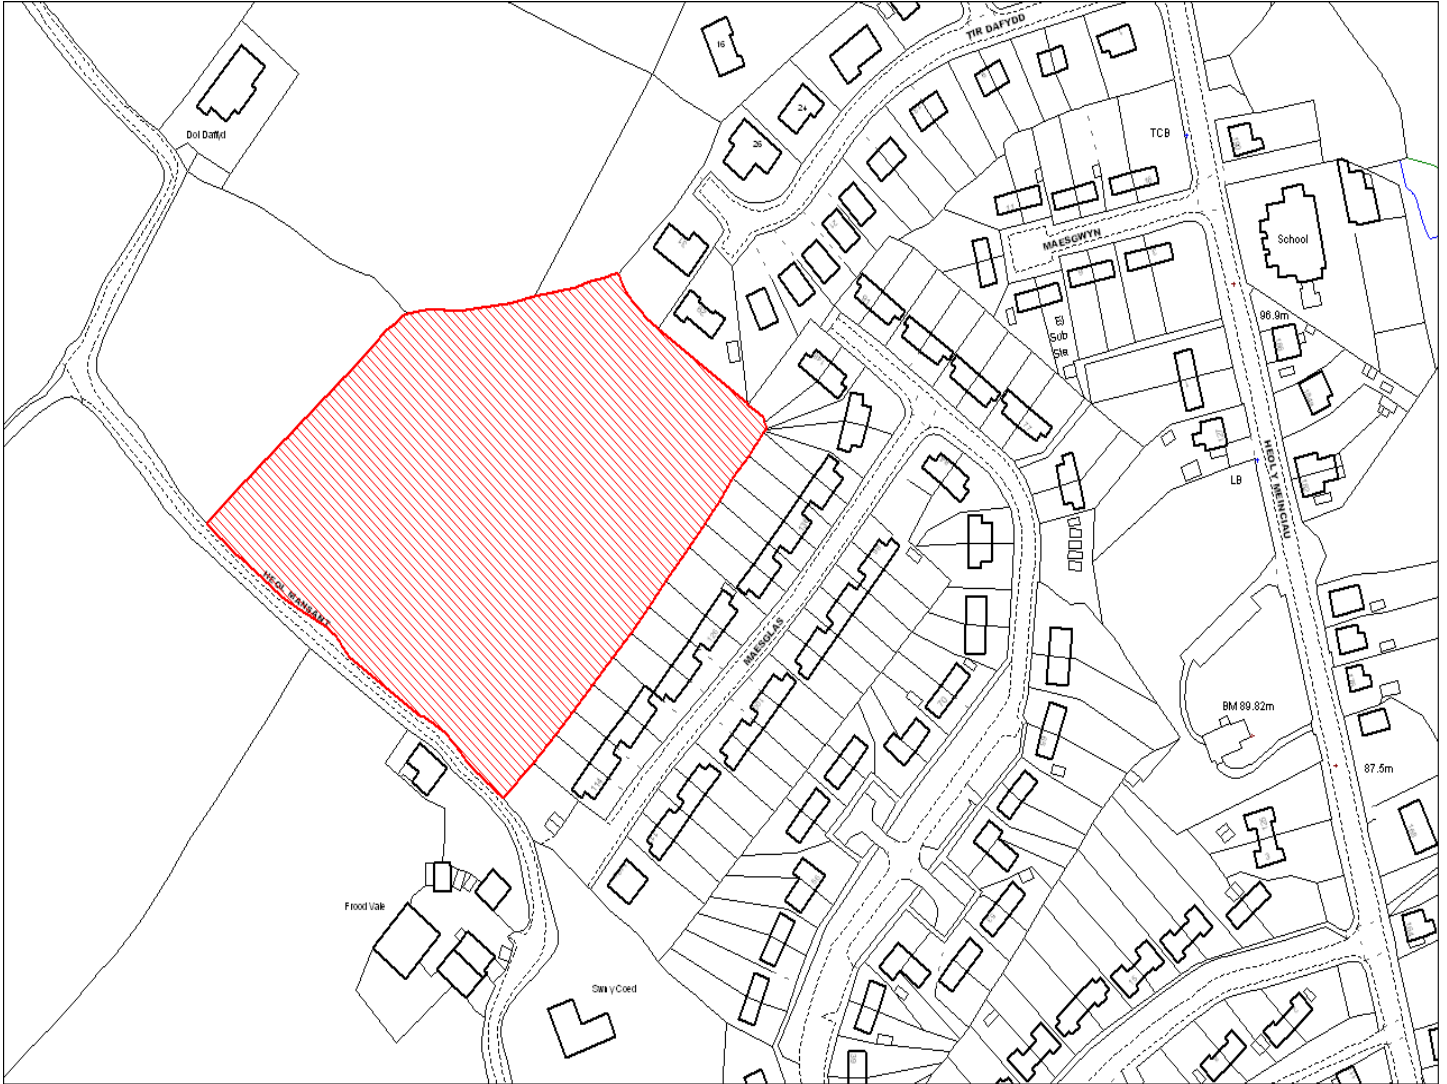

Cynllun Datblygu Lleol Sir Gaerfyrddin: Cofrestr y Safleoedd sy'n Gwneud Cais
Carmarthenshire Local Development Plan: Candidate Site Register

© Hawlfraint y Goron. Cedwir pob hawl 100023377

© Crown Copyright. All rights reserved 100023377

Enw's Annheddfan Settlement:	Pont-iets a Meinciau <i>Pontyates and Meinciau</i>
Cyf. Safle / Site Ref:	157-006
Cyf. / CS Reference	CS0188
Enw / Lleoliad y Safle: Name / Location of Site:	Tir oddi ar Maesglas, Pont-iets <i>Land off Maesglas, Pont-iets</i>
Maint y safle / SiteArea (Ha):	1.74
Y Defnydd Presennol a wneir o'r Safle: Current Use of Site:	Tir amaethyddol <i>Agriculture</i>
Y Defnydd Arfaethedig i'w wneud o'r Safle: Proposed Use of Site:	Tir Preswyl <i>Residential</i>