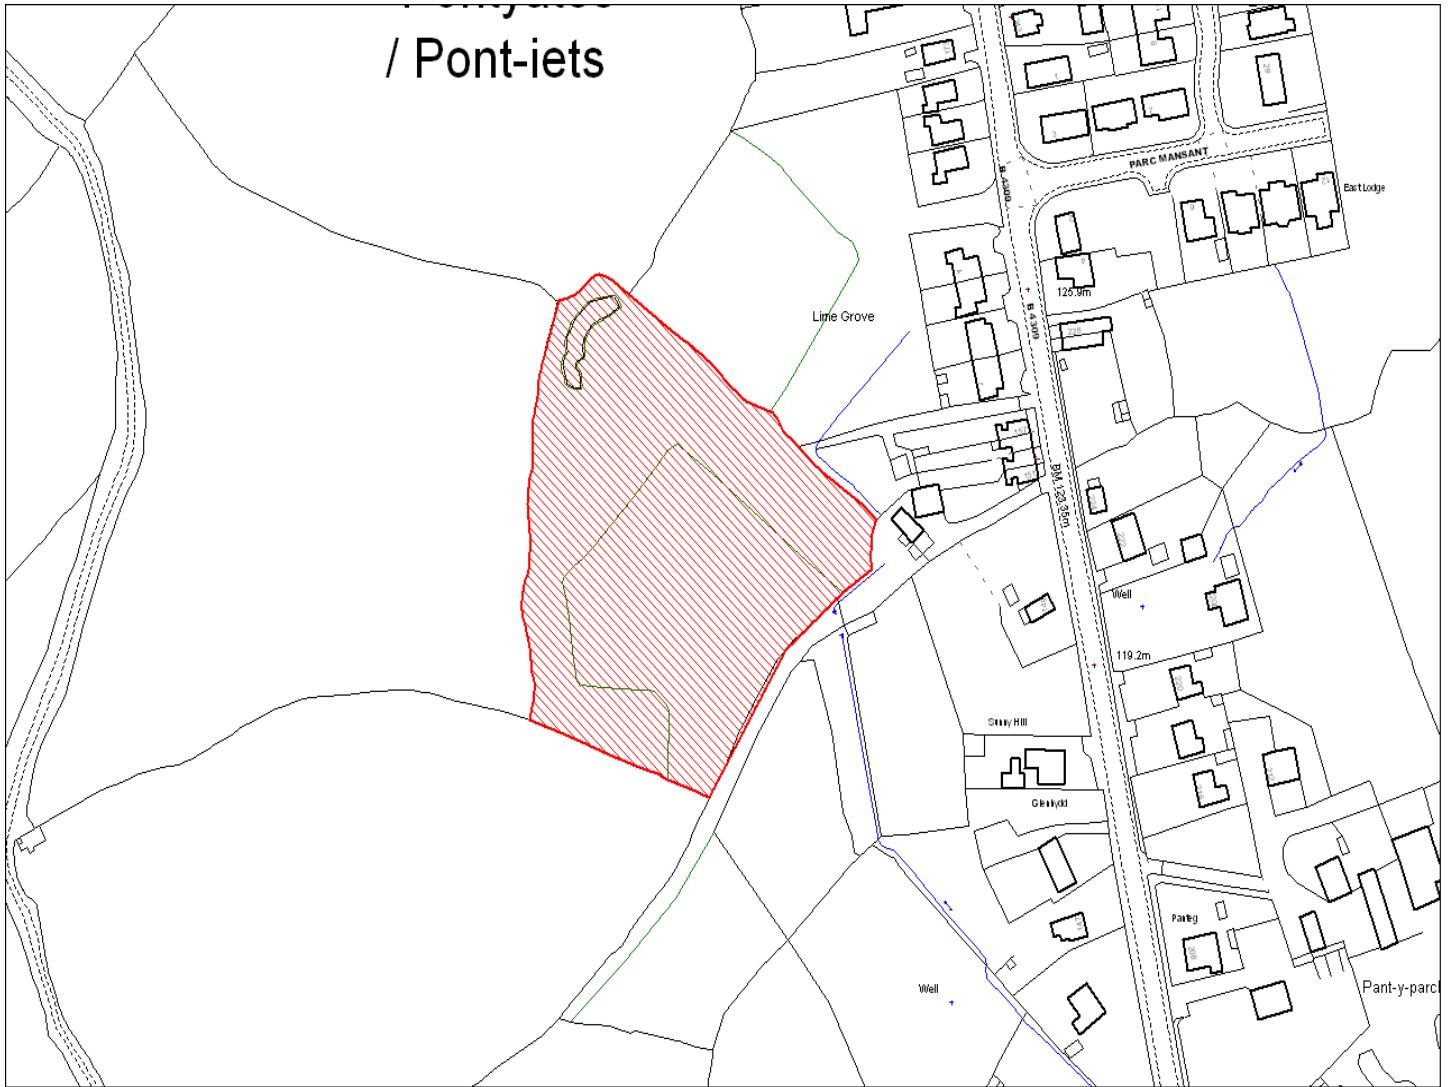

Current Use of Site:

Agriculture

Y Defnydd Arfaethedig i'w wneud o'r Safle:

Tir Preswyl

Proposed Use of Site:

Residential

Cynllun Datblygu Lleol Sir Gaerfyrddin: Cofrestr y Safleoedd sy'n Gwneud Cais
 Carmarthenshire Local Development Plan: Candidate Site Register