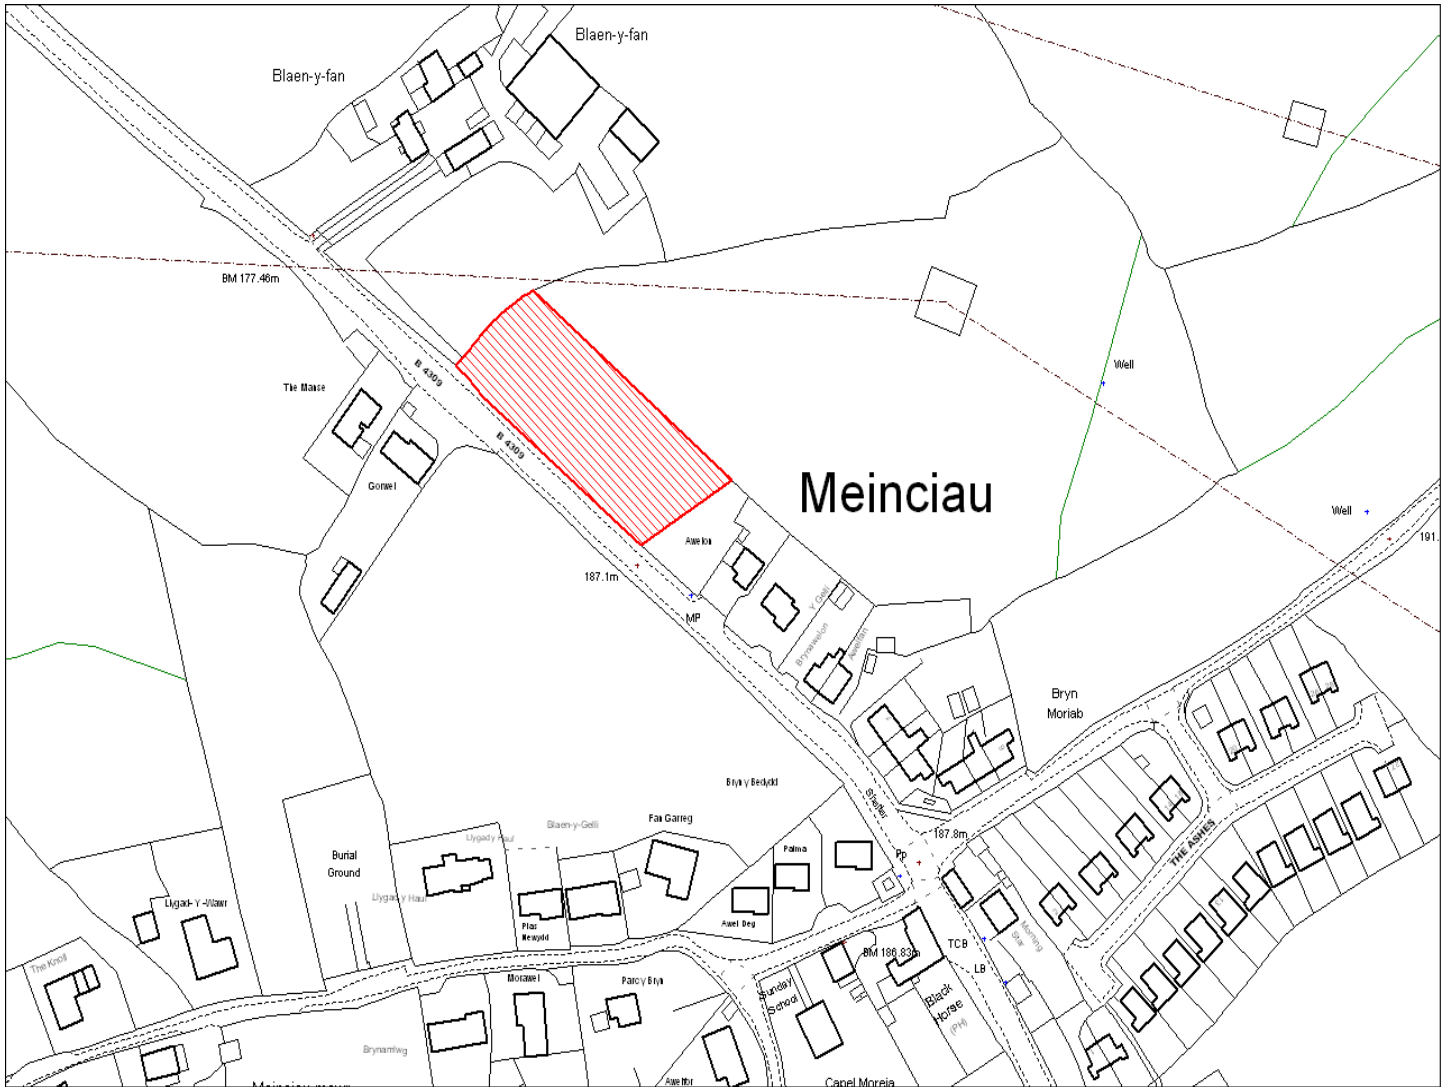

Cynllun Datblygu Lleol Sir Gaerfyrddin: Cofrestr y Safleoedd sy'n Gwneud Cais
Carmarthenshire Local Development Plan: Candidate Site Register

© Hawlfraint y Goron. Cedwir pob hawl 100023377

© Crown Copyright. All rights reserved 100023377

Enw's Annheddfan	Pont-iets a Meinciau
Settlement:	<i>Pontyates and Meinciau</i>
Cyf. Safle / Site Ref:	157-023
Cyf. / CS Reference	CS1274
Enw / Lleoliad y Safle:	Tir yn Blaenyfan, Meinciau
Name / Location of Site:	<i>Land at Blaenyfan, Meinciau</i>
Maint y safle / SiteArea (Ha):	0.32
Y Defnydd Presennol a wneir o'r Safle:	Tir amaethyddol
Current Use of Site:	<i>Agriculture</i>
Y Defnydd Arfaethedig i'w wneud o'r Safle:	Tir preswyl
Proposed Use of Site:	<i>Residential</i>