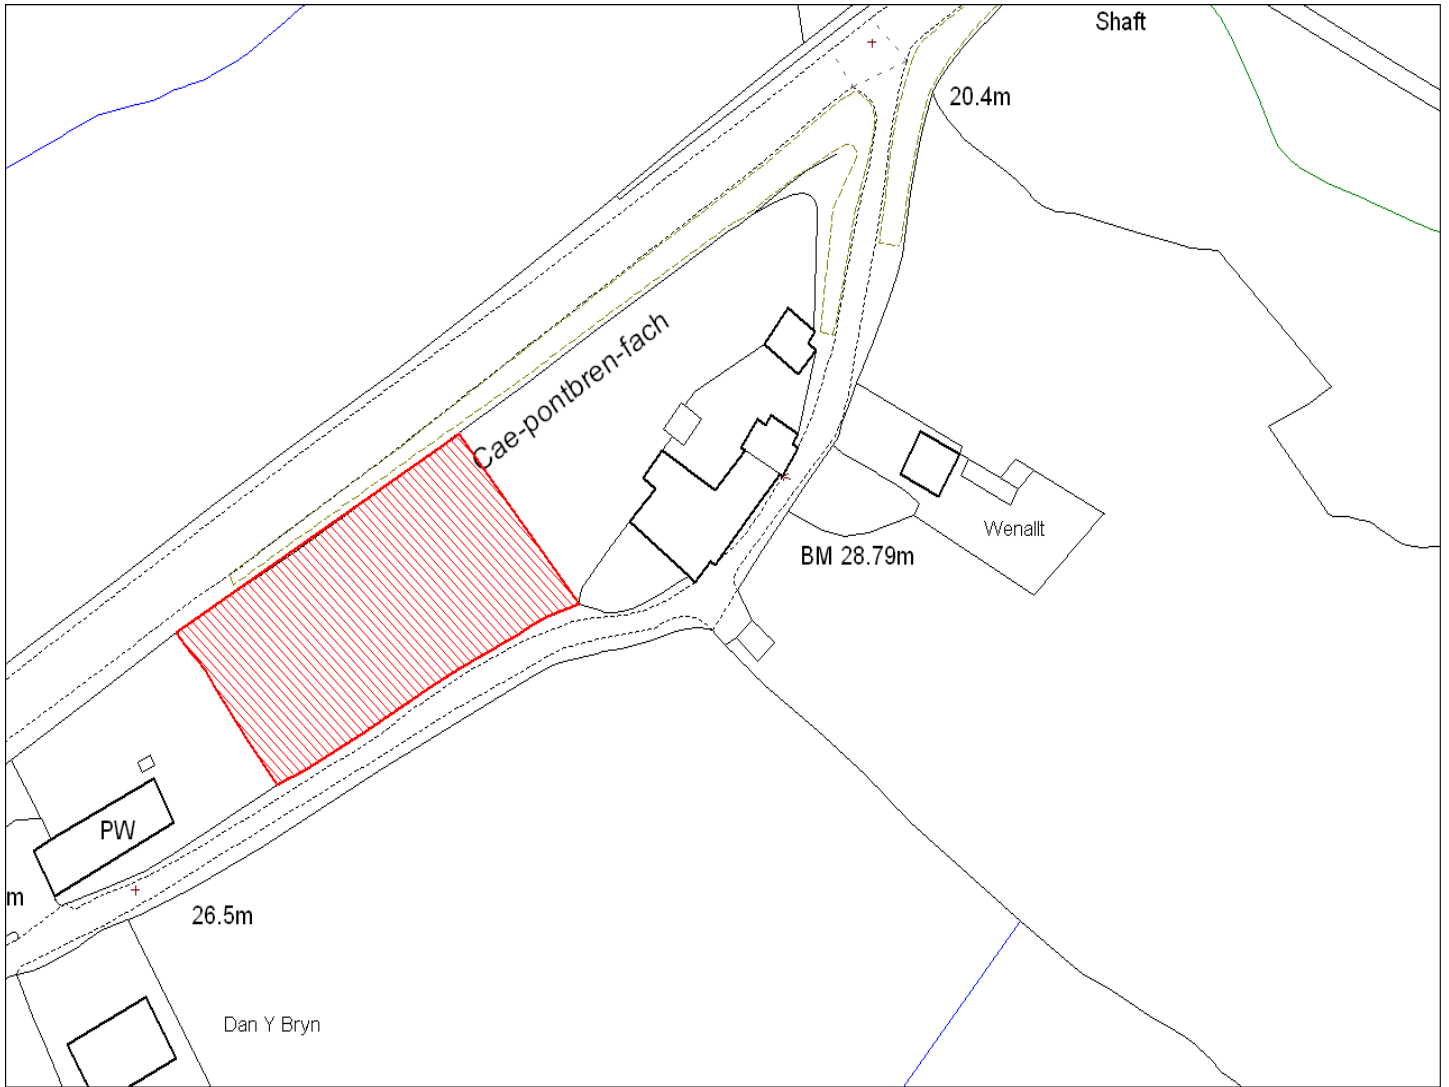

Cynllun Datblygu Lleol Sir Gaerfyrddin: Cofrestr y Safleoedd sy'n Gwneud Cais
Carmarthenshire Local Development Plan: Candidate Site Register

© Hawlfraint y Goron. Cedwir pob hawl 100023377

© Crown Copyright. All rights reserved 100023377

Enw's Annheddfan	Pont-iets a Meinciau
Settlement:	<i>Pontyates and Meinciau</i>
Cyf. Safle ./ Site Ref:	157-025
Cyf. / CS Reference	CS1456
Enw / Lleoliad y Safle:	Rhwng Ponthenri a Pontyates - ar hyd y B4317
Name / Location of Site:	<i>Between Ponthenry and Pontyates - along B4317</i>
Maint y safle / SiteArea (Ha):	0.18
Y Defnydd Presennol a wneir o'r Safle:	Tir amaethyddol
Current Use of Site:	<i>Agricultural</i>
Y Defnydd Arfaethedig i'w wneud o'r Safle:	Tir preswyl
Proposed Use of Site:	<i>Residential</i>