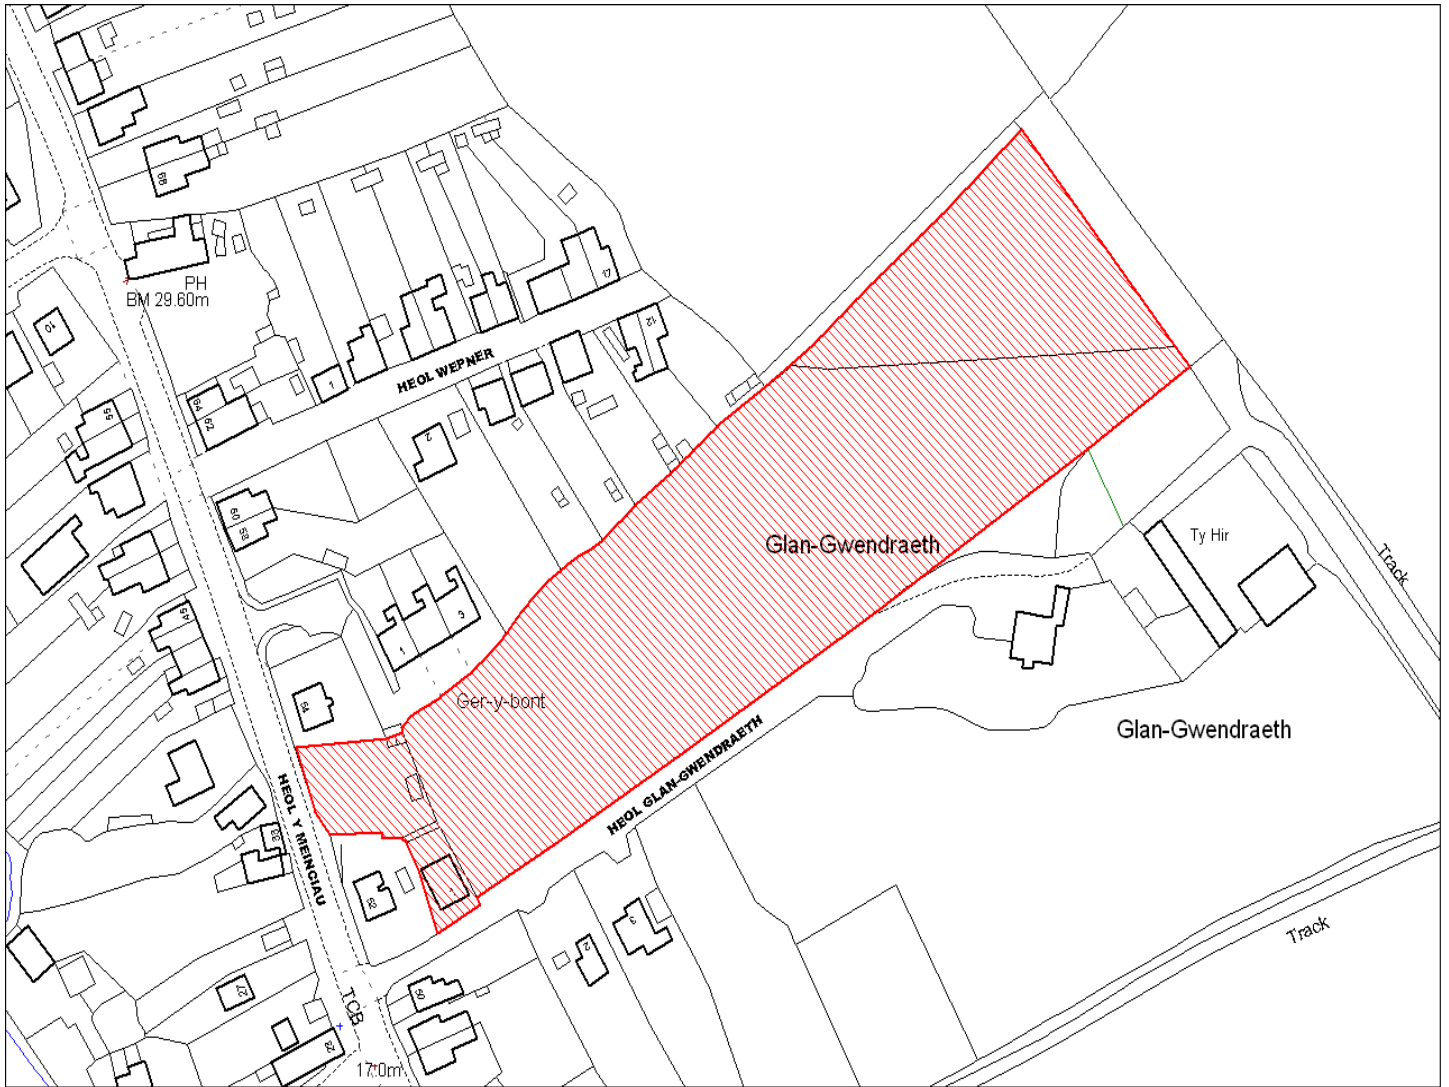

Cynllun Datblygu Lleol Sir Gaerfyrddin: Cofrestr y Safleoedd sy'n Gwneud Cais
Carmarthenshire Local Development Plan: Candidate Site Register

© Hawlfraint y Goron. Cedwir pob hawl 100023377

© Crown Copyright. All rights reserved 100023377

Enw's Annheddfan	Pont-iets a Meinciau
Settlement:	<i>Pontyates and Meinciau</i>
Cyf. Safle / Site Ref:	157-021
Cyf. / CS Reference	CS0989
Enw / Lleoliad y Safle:	Mynedfa rhwng 52 & 54 HeolyMeinciau a cae
Name / Location of Site:	<i>Entrance between 52 & 54 HeolyMeinciau & field</i>
Maint y safle / SiteArea (Ha):	1.13
Y Defnydd Presennol a wneir o'r Safle:	Tir amaethyddol
Current Use of Site:	<i>Agriculture</i>
Y Defnydd Arfaethedig i'w wneud o'r Safle:	Tir preswyl
Proposed Use of Site:	<i>Residential</i>