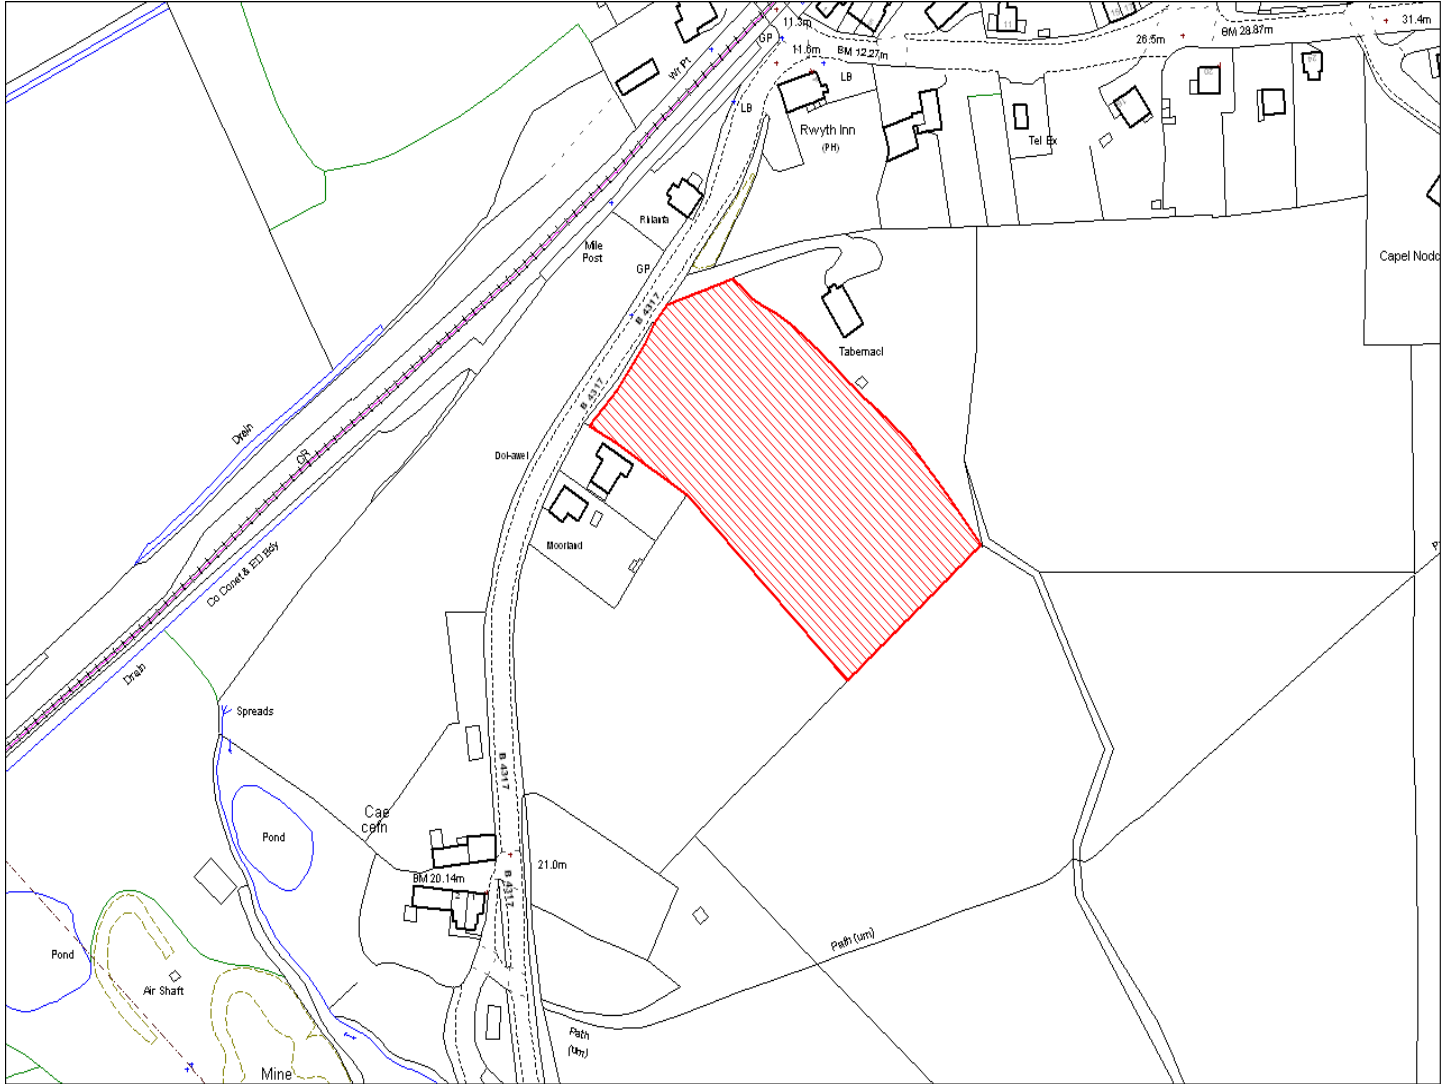

Cynllun Datblygu Lleol Sir Gaerfyrddin: Cofrestr y Safleoedd sy'n Gwneud Cais
Carmarthenshire Local Development Plan: Candidate Site Register

© Hawlfraint y Goron. Cedwir pob hawl 100023377

© Crown Copyright. All rights reserved 100023377

Enw's Annheddfan	Pont-iets a Meinciau
Settlement:	<i>Pontyates and Meinciau</i>
Cyf. Safle ./ Site Ref:	157-007
Cyf. / CS Reference	CS0299
Enw / Lleoliad y Safle:	Cae ger Capel Tabernacle (oddi ar B4317)
Name / Location of Site:	<i>Field next to Tabernacle Chapel (off B4317)</i>
Maint y safle / SiteArea (Ha):	0.81
Y Defnydd Presennol a wneir o'r Safle:	Tir Gwag
Current Use of Site:	<i>Vacant</i>
Y Defnydd Arfaethedig i'w wneud o'r Safle:	Tir Preswyl
Proposed Use of Site:	<i>Residential</i>