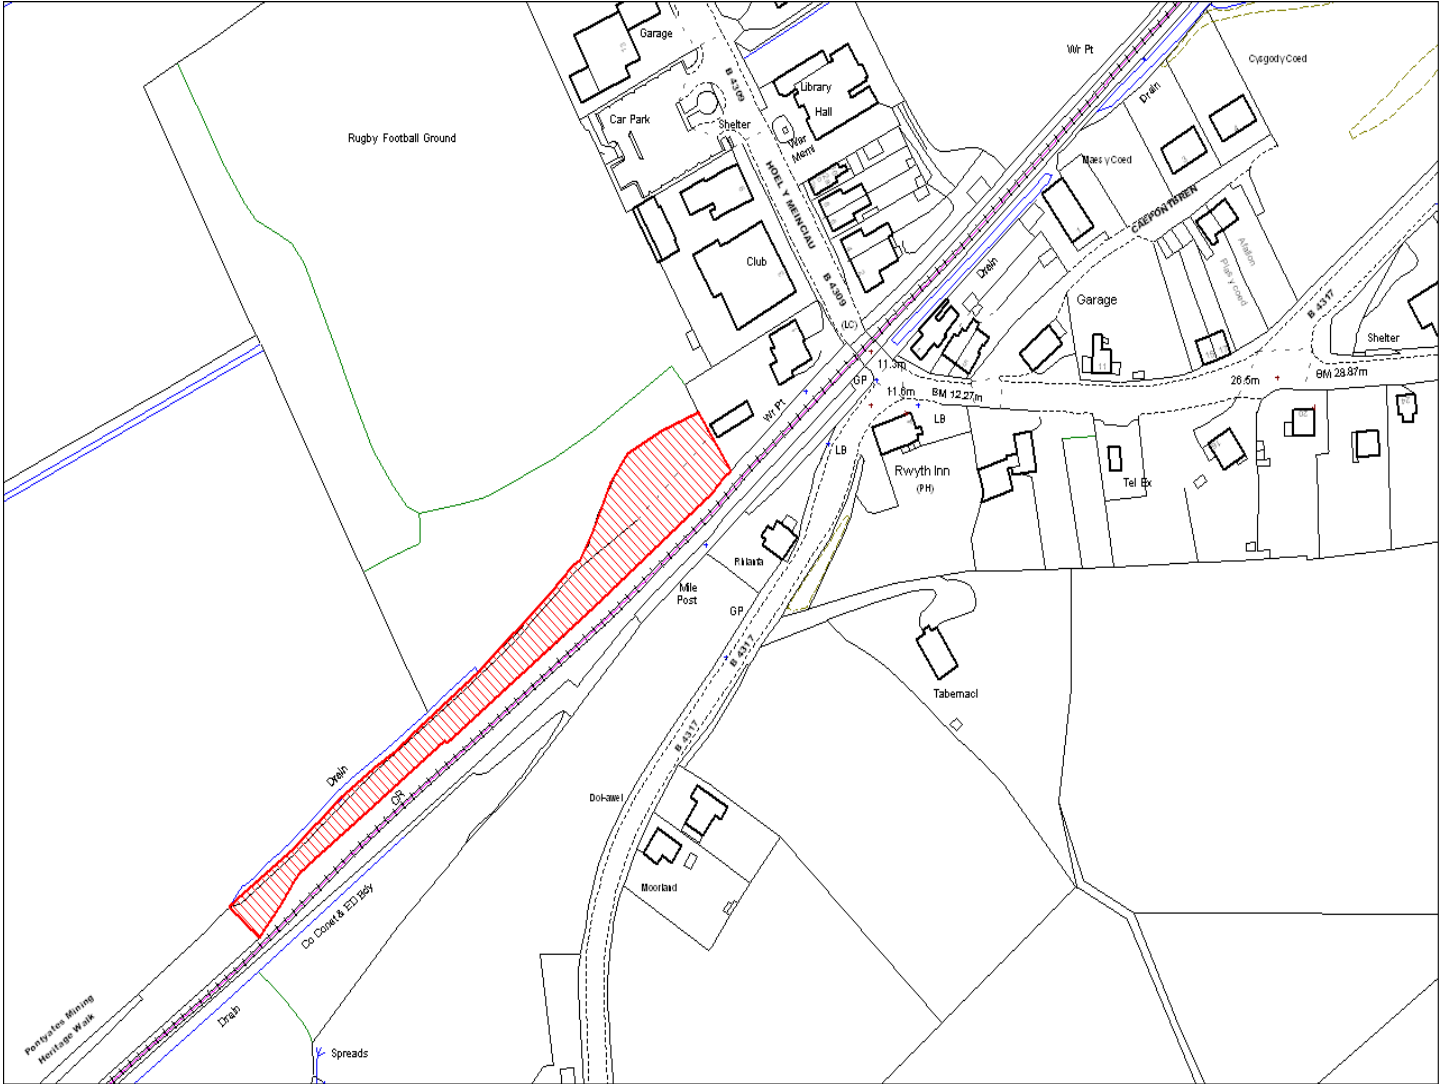

Cynllun Datblygu Lleol Sir Gaerfyrddin: Cofrestr y Safleoedd sy'n Gwneud Cais
Carmarthenshire Local Development Plan: Candidate Site Register

© Hawlfraint y Goron. Cedwir pob hawl 100023377

© Crown Copyright. All rights reserved 100023377

Enw's Annheddfan	Pont-iets a Meinciau
Settlement:	<i>Pontyates and Meinciau</i>
Cyf. Safle / Site Ref:	157-003
Cyf. / CS Reference	CS0096
Enw / Lleoliad y Safle:	Tu ol 1 Heol y Meinciau, Pontiets
Name / Location of Site:	<i>Rear of no. 1 Heol y Meinciau, Pontiets</i>
Maint y safle / SiteArea (Ha):	0.30
Y Defnydd Presennol a wneir o'r Safle:	Tir Gwag
Current Use of Site:	<i>Vacant</i>
Y Defnydd Arfaethedig i'w wneud o'r Safle:	Tir Preswyl
Proposed Use of Site:	<i>Residential</i>