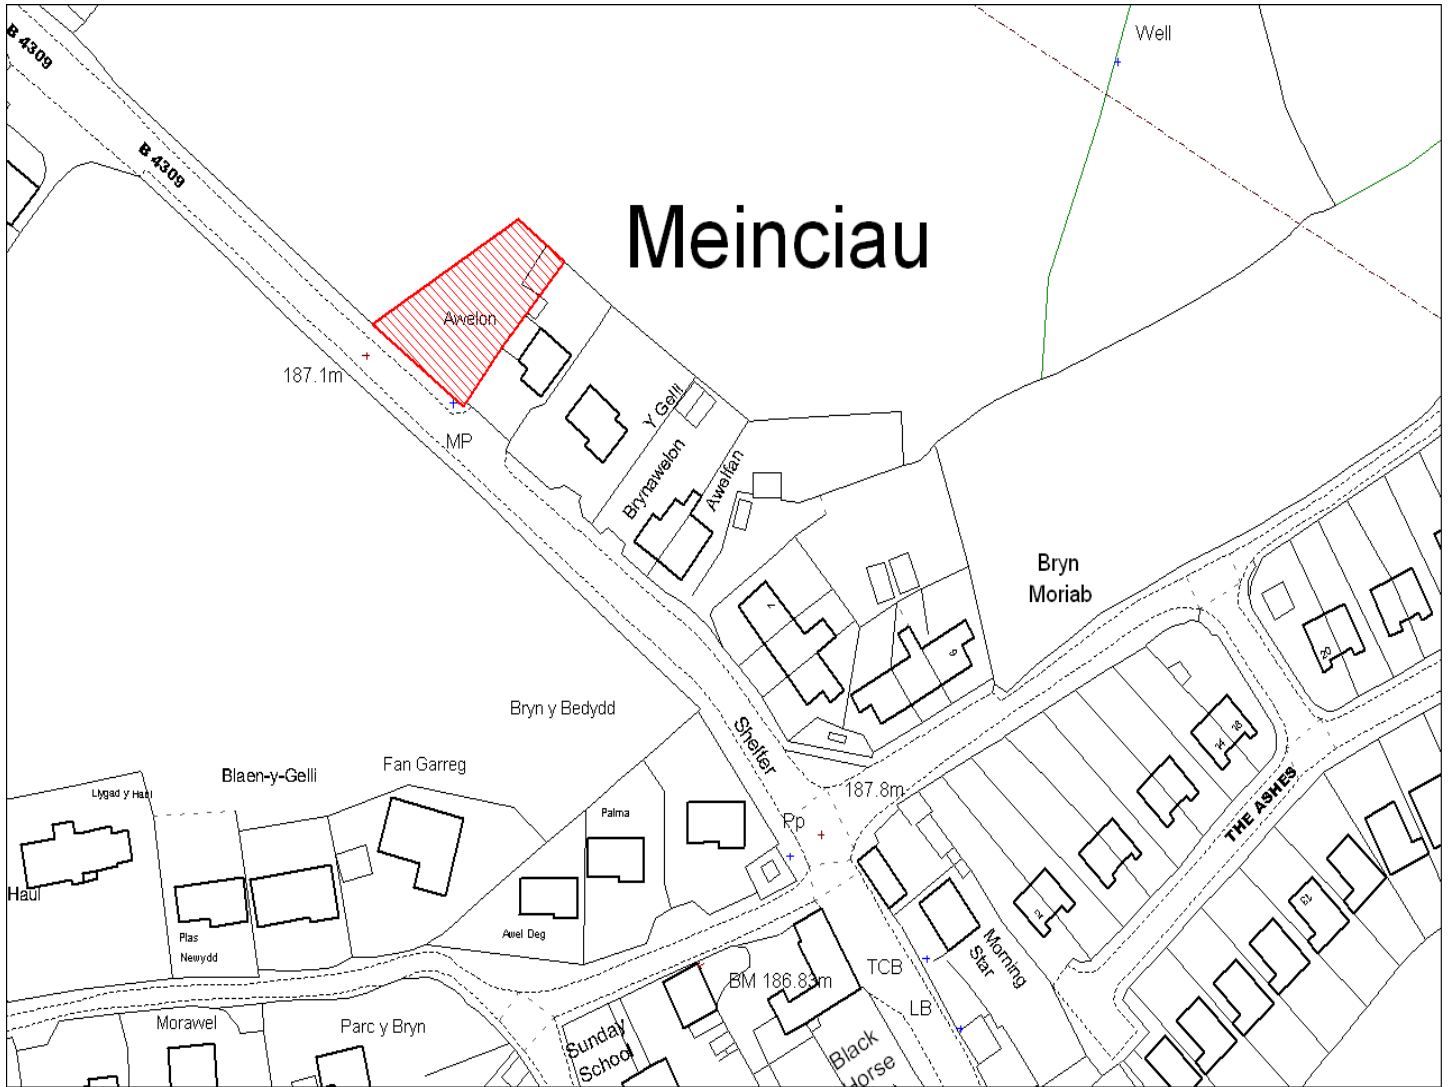

Cynllun Datblygu Lleol Sir Gaerfyrddin: Cofrestr y Safleoedd sy'n Gwneud Cais
Carmarthenshire Local Development Plan: Candidate Site Register

© Hawlfraint y Goron. Cedwir pob hawl 100023377

© Crown Copyright. All rights reserved 100023377

Enw's Annheddfan Settlement:	Pont-iets a Meinciau <i>Pontyates and Meinciau</i>
Cyf. Safle / Site Ref:	157-012
Cyf. / CS Reference	CS0640
Enw / Lleoliad y Safle: Name / Location of Site:	Tir yn ffinio Awelon, Meinciau <i>Land adjoining Awelon, Meinciau</i>
Maint y safle / SiteArea (Ha):	0.06
Y Defnydd Presennol a wneir o'r Safle: Current Use of Site:	Gardd <i>Garden</i>
Y Defnydd Arfaethedig i'w wneud o'r Safle: Proposed Use of Site:	Tir preswyl <i>Residential</i>