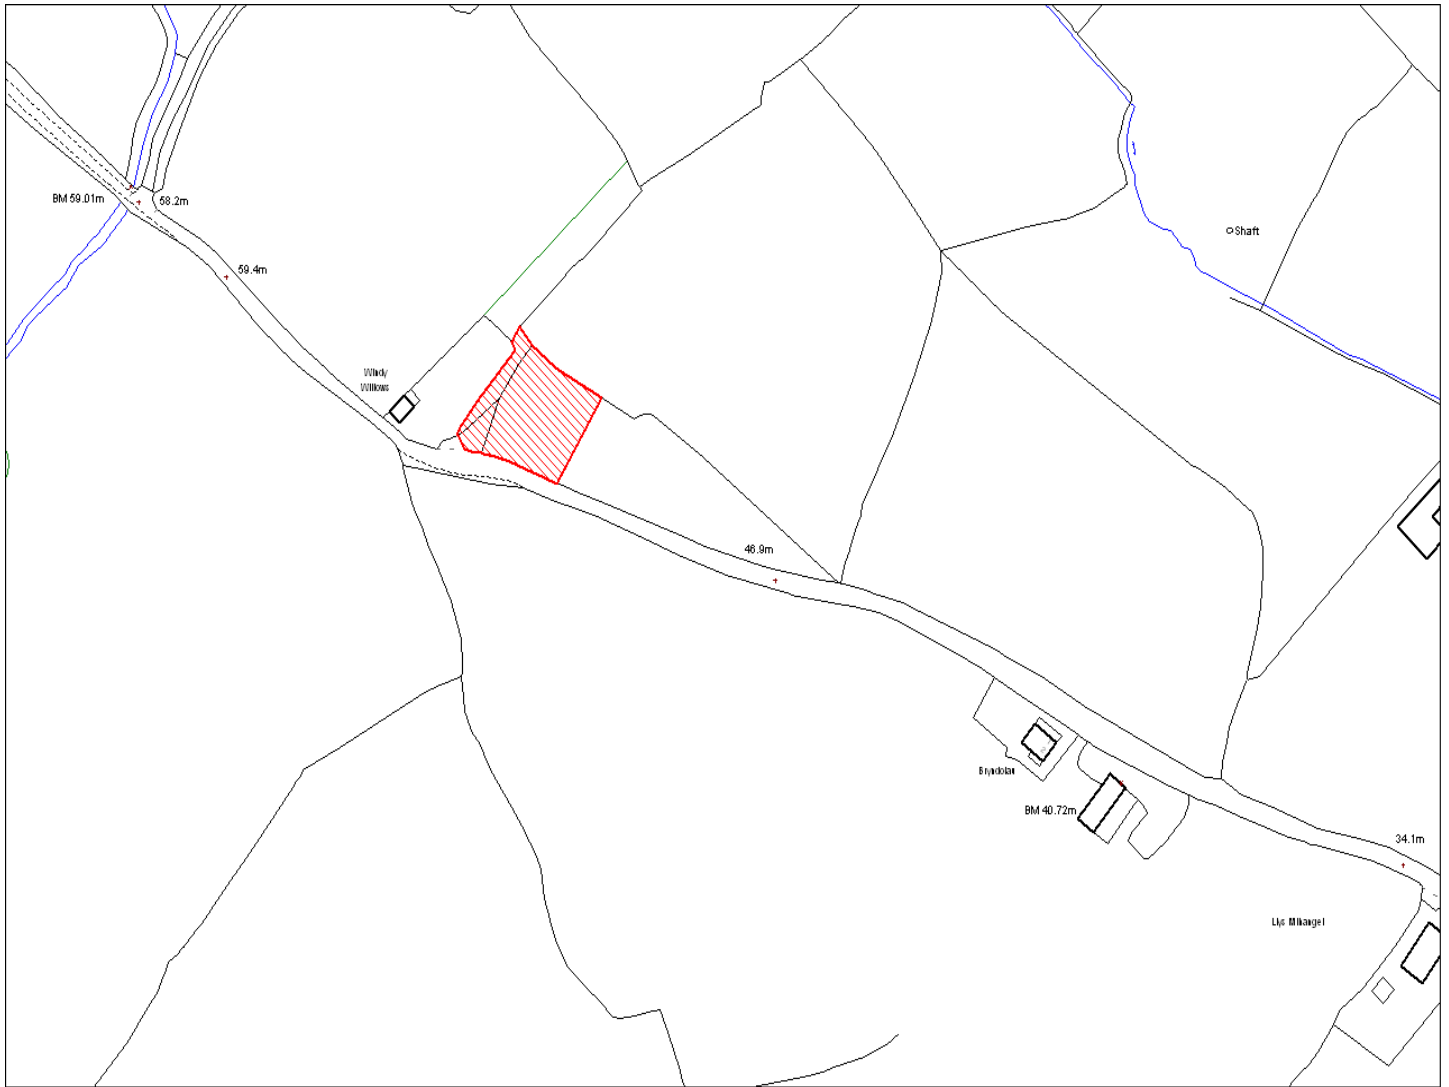

Cynllun Datblygu Lleol Sir Gaerfyrddin: Cofrestr y Safleoedd sy'n Gwneud Cais
Carmarthenshire Local Development Plan: Candidate Site Register

© Hawlfraint y Goron. Cedwir pob hawl 100023377

© Crown Copyright. All rights reserved 100023377

Enw's Annheddfan Settlement:	Pont-iets a Meinciau <i>Pontyates and Meinciau</i>
Cyf. Safle ./ Site Ref:	157-002
Cyf. / CS Reference	CS0024
Enw / Lleoliad y Safle: Name / Location of Site:	Tir i'r gorllewin o Fryn Afon, Heol Nazareth <i>Land west of Bryn Afon, Heol Nazareth</i>
Maint y safle / SiteArea (Ha):	0.12
Y Defnydd Presennol a wneir o'r Safle: Current Use of Site:	Tir Amaethyddol <i>Agriculture</i>
Y Defnydd Arfaethedig i'w wneud o'r Safle: Proposed Use of Site:	Tir Preswyl <i>Residential</i>