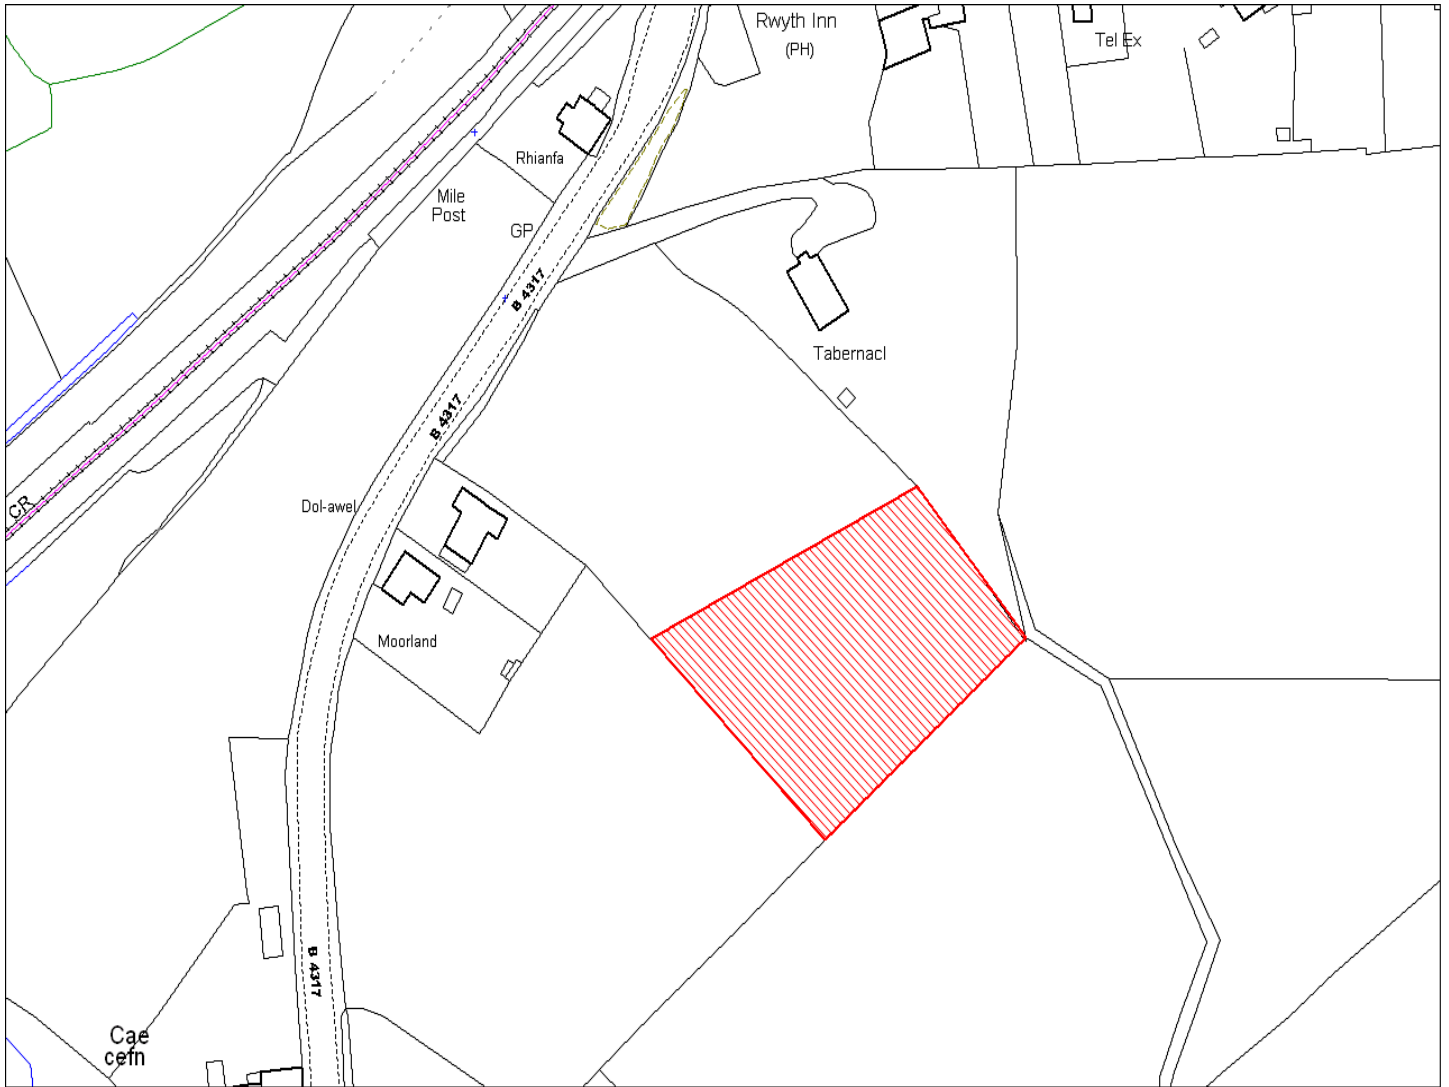

Cynllun Datblygu Lleol Sir Gaerfyrddin: Cofrestr y Safleoedd sy'n Gwneud Cais
Carmarthenshire Local Development Plan: Candidate Site Register

© Hawlfraint y Goron. Cedwir pob hawl 100023377

© Crown Copyright. All rights reserved 100023377

Enw's Annheddfan Settlement:	Pont-iets a Meinciau <i>Pontyates and Meinciau</i>
Cyf. Safle / Site Ref:	157-009
Cyf. / CS Reference	CS0402
Enw / Lleoliad y Safle: Name / Location of Site:	Cae ger Eglwys Tabernacl, Pontyates <i>Field adj Tabernacle Church, Pontyates</i>
Maint y safle / SiteArea (Ha):	0.32
Y Defnydd Presennol a wneir o'r Safle: Current Use of Site:	Tir Amaethyddol <i>Agriculture</i>
Y Defnydd Arfaethedig i'w wneud o'r Safle: Proposed Use of Site:	Tir Preswyl <i>Residential</i>