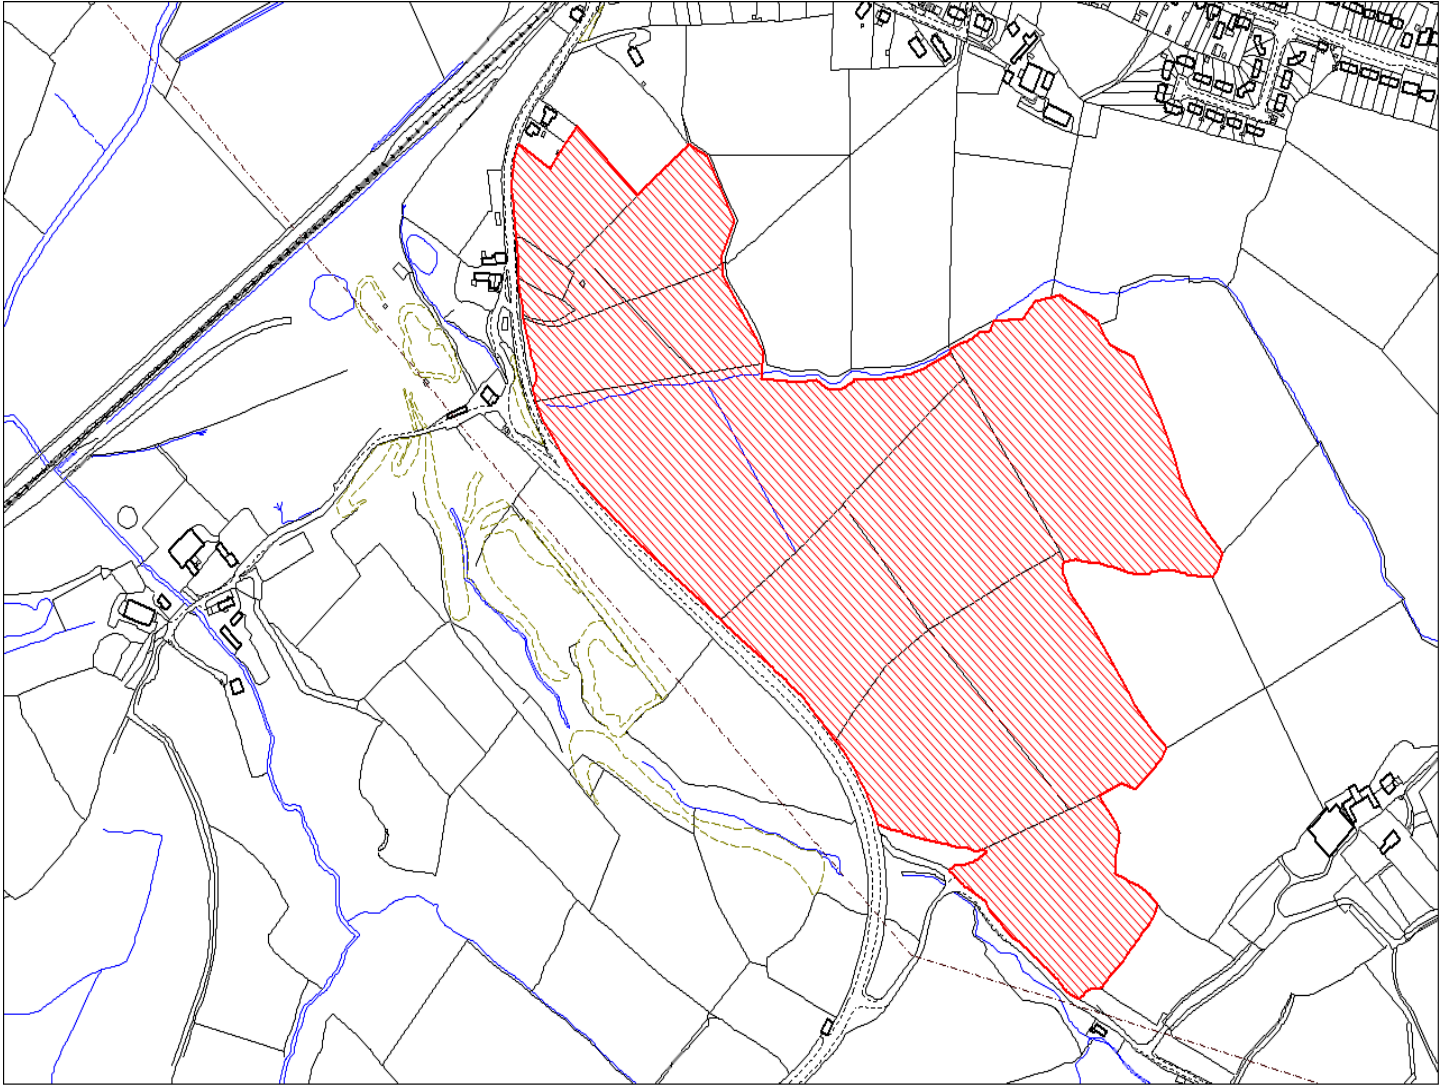

Cynllun Datblygu Lleol Sir Gaerfyrddin: Cofrestr y Safleoedd sy'n Gwneud Cais
Carmarthenshire Local Development Plan: Candidate Site Register

© Hawlfraint y Goron. Cedwir pob hawl 100023377

© Crown Copyright. All rights reserved 100023377

Enw's Annheddfan Settlement:	Pont-iets a Meinciau <i>Pontyates and Meinciau</i>
Cyf. Safle ./ Site Ref:	157-017
Cyf. / CS Reference	CS0797
Enw / Lleoliad y Safle: Name / Location of Site:	Rhan o Caecefn, Pontyates <i>Part Caecefn, Pontyates</i>
Maint y safle / SiteArea (Ha):	9.99
Y Defnydd Presennol a wneir o'r Safle: Current Use of Site:	Tir amaethyddol <i>Agriculture</i>
Y Defnydd Arfaethedig i'w wneud o'r Safle: Proposed Use of Site:	Tir preswyl <i>Residential</i>