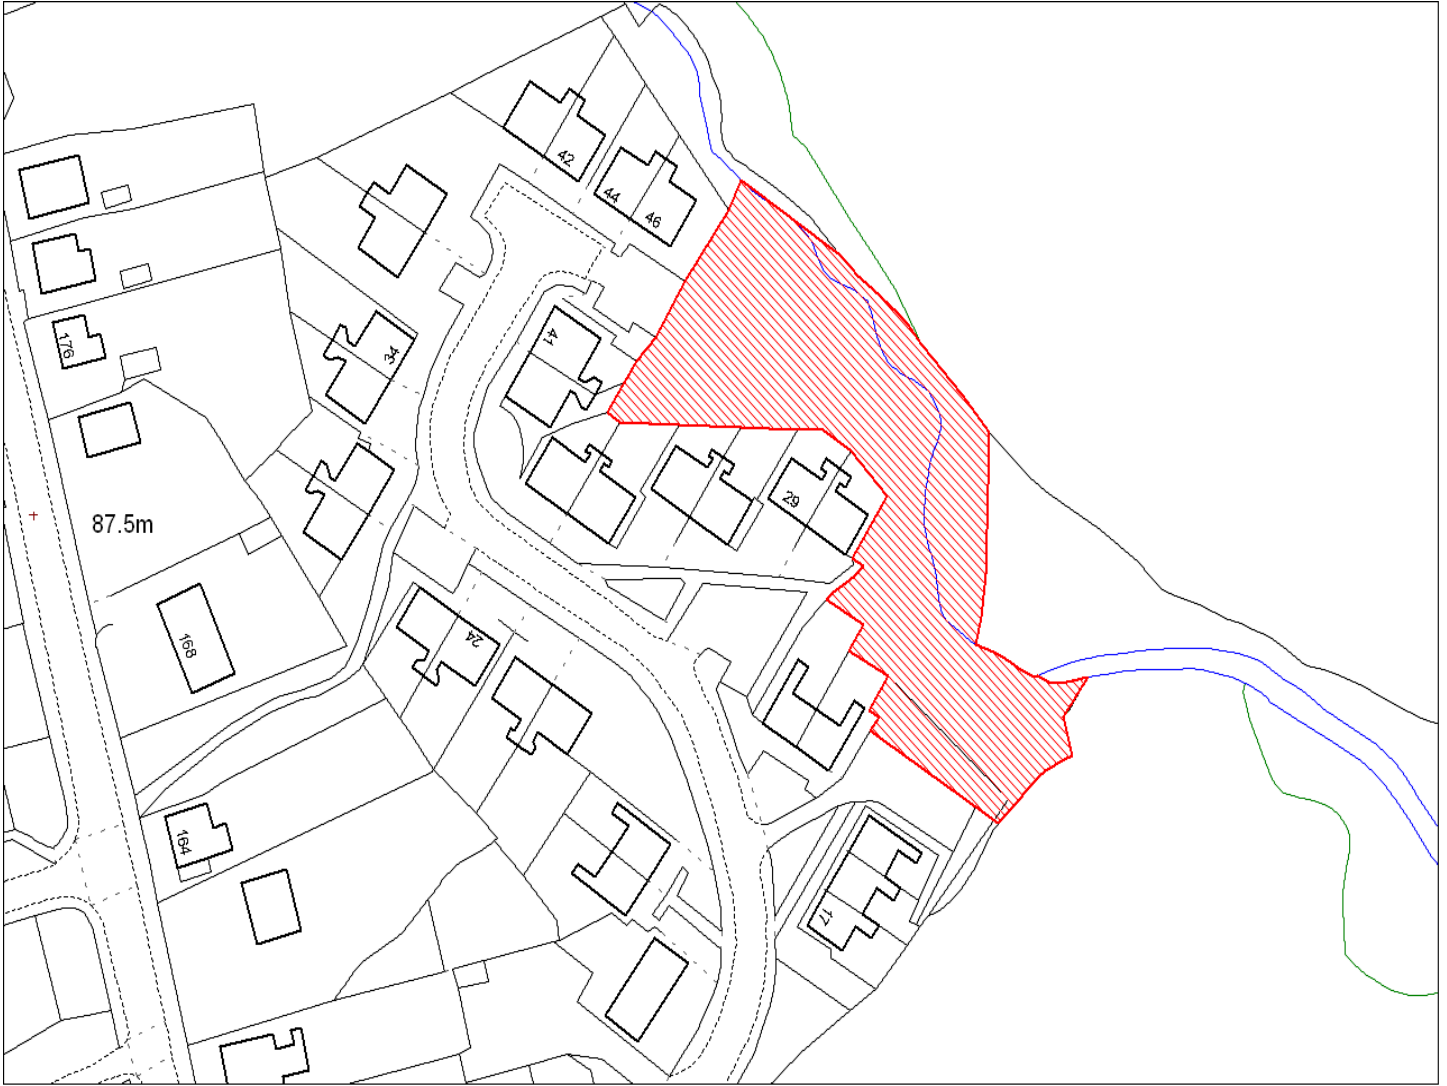

Cynllun Datblygu Lleol Sir Gaerfyrddin: Cofrestr y Safleoedd sy'n Gwneud Cais
Carmarthenshire Local Development Plan: Candidate Site Register

© Hawlfraint y Goron. Cedwir pob hawl 100023377

© Crown Copyright. All rights reserved 100023377

Enw's Annheddfan Settlement:	Pont-iets a Meinciau <i>Pontyates and Meinciau</i>
Cyf. Safle / Site Ref:	157-026
Cyf. / CS Reference	CS1495
Enw / Lleoliad y Safle: Name / Location of Site:	Tir yn Brynderi, Pontiets <i>Land at Brynderi, Pontyates</i>
Maint y safle / SiteArea (Ha):	0.28
Y Defnydd Presennol a wneir o'r Safle: Current Use of Site:	Tir gwag <i>Vacant</i>
Y Defnydd Arfaethedig i'w wneud o'r Safle: Proposed Use of Site:	Tir preswyl <i>Residential</i>