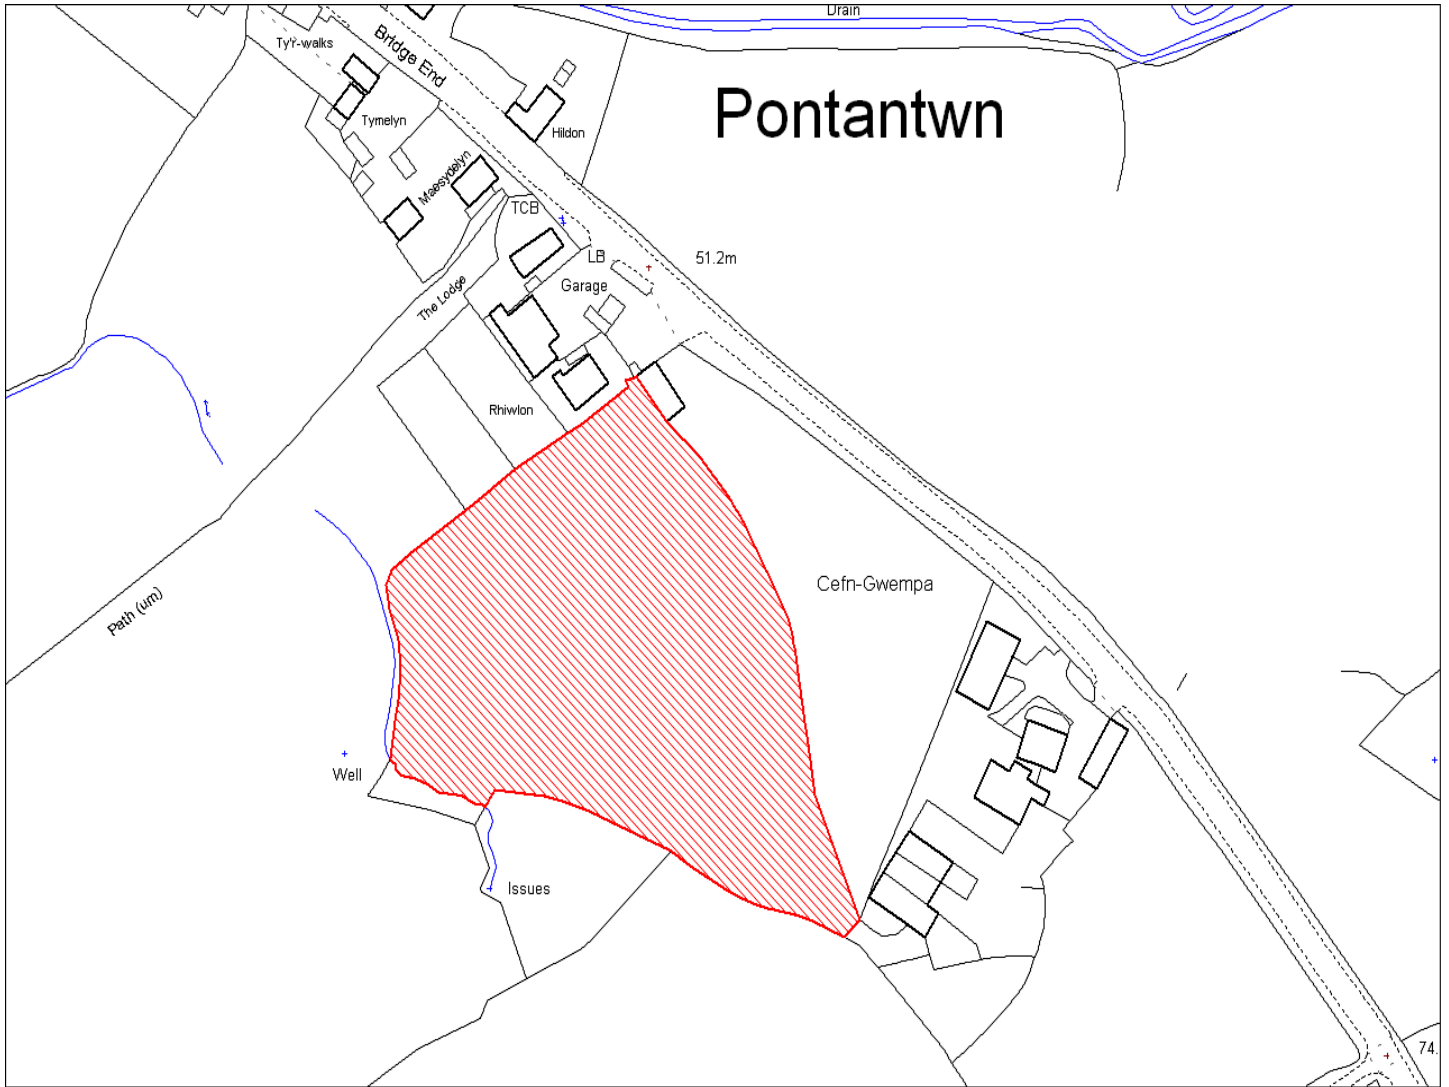

Cynllun Datblygu Lleol Sir Gaerfyrddin: Cofrestr y Safleoedd sy'n Gwneud Cais
Carmarthenshire Local Development Plan: Candidate Site Register

© Hawlfraint y Goron. Cedwir pob hawl 100023377

© Crown Copyright. All rights reserved 100023377

Enw's Annheddfan	Pontantwn
Settlement:	<i>Pontantwn</i>
Cyf. Safle ./ Site Ref:	152-002
Cyf. / CS Reference	CS0520
Enw / Lleoliad y Safle:	Pontantwn
Name / Location of Site:	<i>Pontantwn</i>
Maint y safle / SiteArea (Ha):	0.98
Y Defnydd Presennol a wneir o'r Safle:	Tir Amaethyddol
Current Use of Site:	<i>Agriculture</i>
Y Defnydd Arfaethedig i'w wneud o'r Safle:	Tir Preswyl
Proposed Use of Site:	<i>Residential</i>