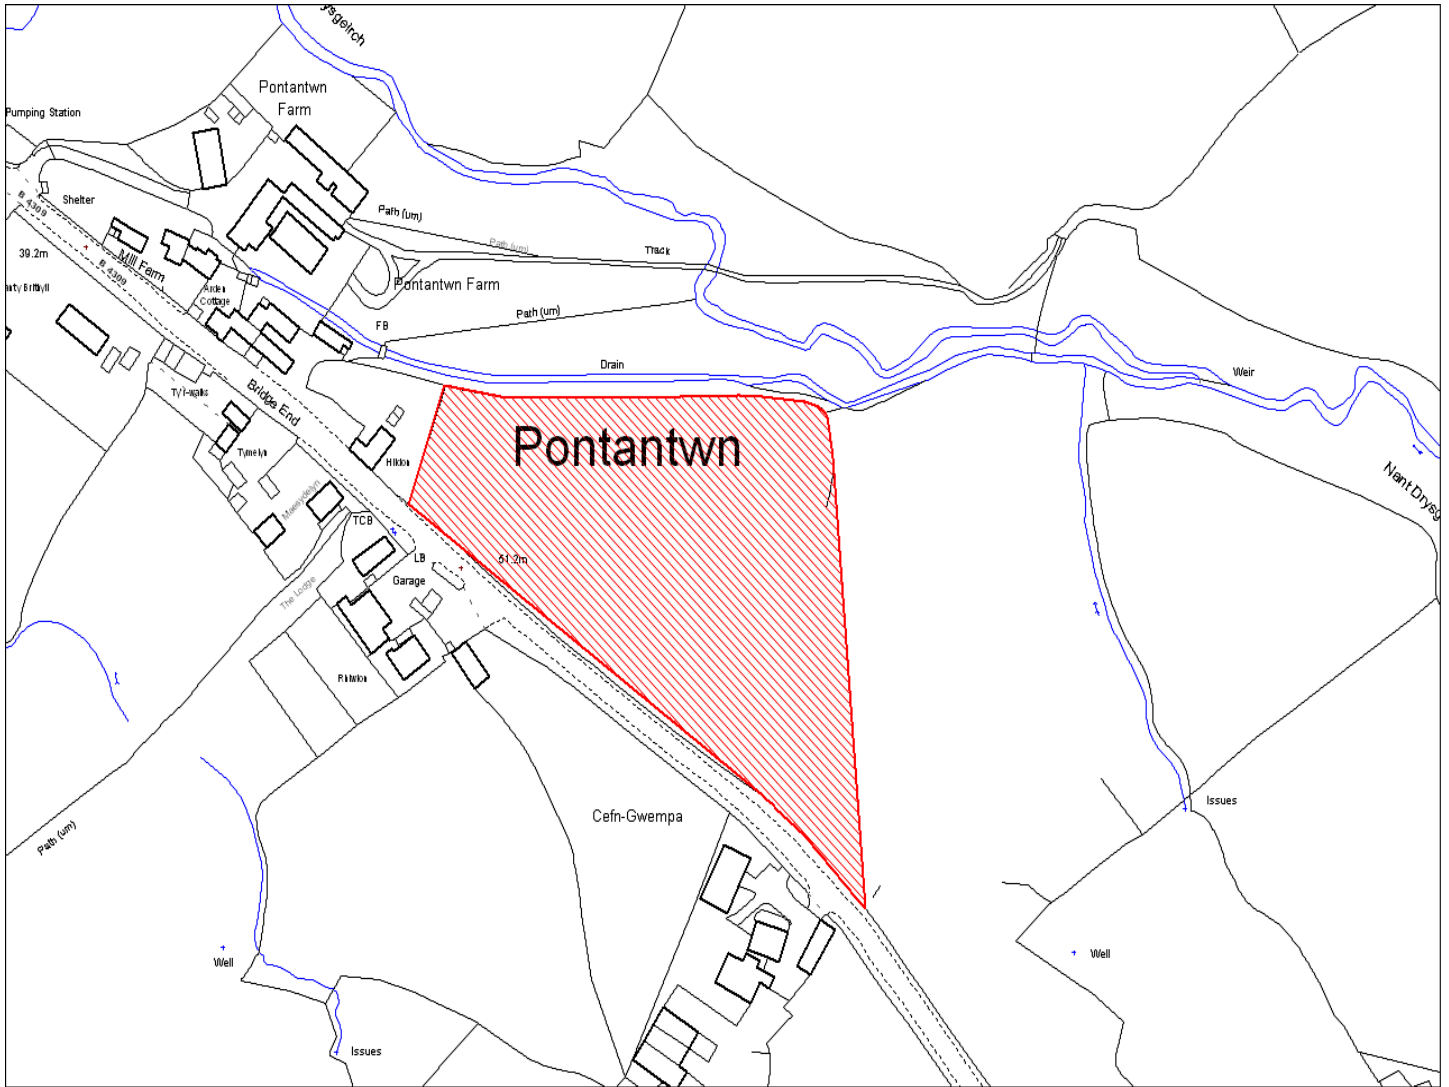

**Cynllun Datblygu Lleol Sir Gaerfyrddin: Cofrestr y Safleoedd sy'n Gwneud Cais**  
**Carmarthenshire Local Development Plan: Candidate Site Register**

© Hawlfraint y Goron. Cedwir pob hawl 100023377

© Crown Copyright. All rights reserved 100023377