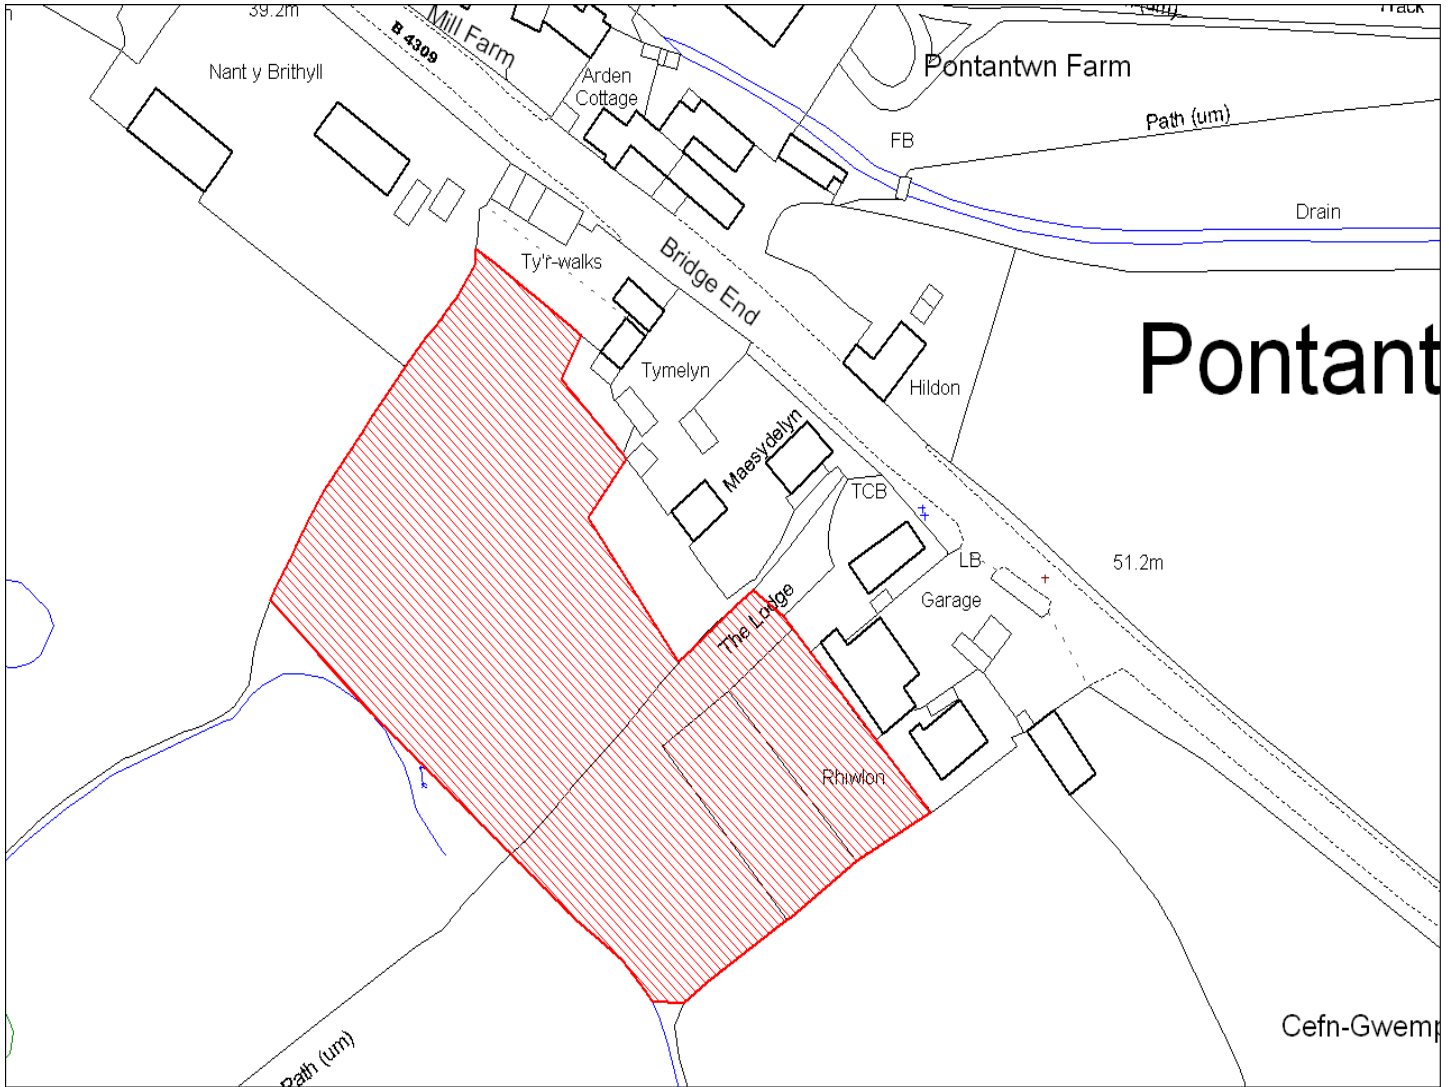

Cynllun Datblygu Lleol Sir Gaerfyrddin: Cofrestr y Safleoedd sy'n Gwneud Cais
Carmarthenshire Local Development Plan: Candidate Site Register

© Hawlfraint y Goron. Cedwir pob hawl 100023377

© Crown Copyright. All rights reserved 100023377

Enw's Annheddfan	Pontantwn
Settlement:	Pontantwn
Cyf. Safle / Site Ref:	152-003
Cyf. / CS Reference	CS0521
Enw / Lleoliad y Safle:	Pentref Pontantwn
Name / Location of Site:	The village of Pontantwn
Maint y safle / SiteArea (Ha):	0.73
Y Defnydd Presennol a wneir o'r Safle:	Tir Amaethyddol
Current Use of Site:	Agriculture
Y Defnydd Arfaethedig i'w wneud o'r Safle:	Tir Preswyl
Proposed Use of Site:	Residential