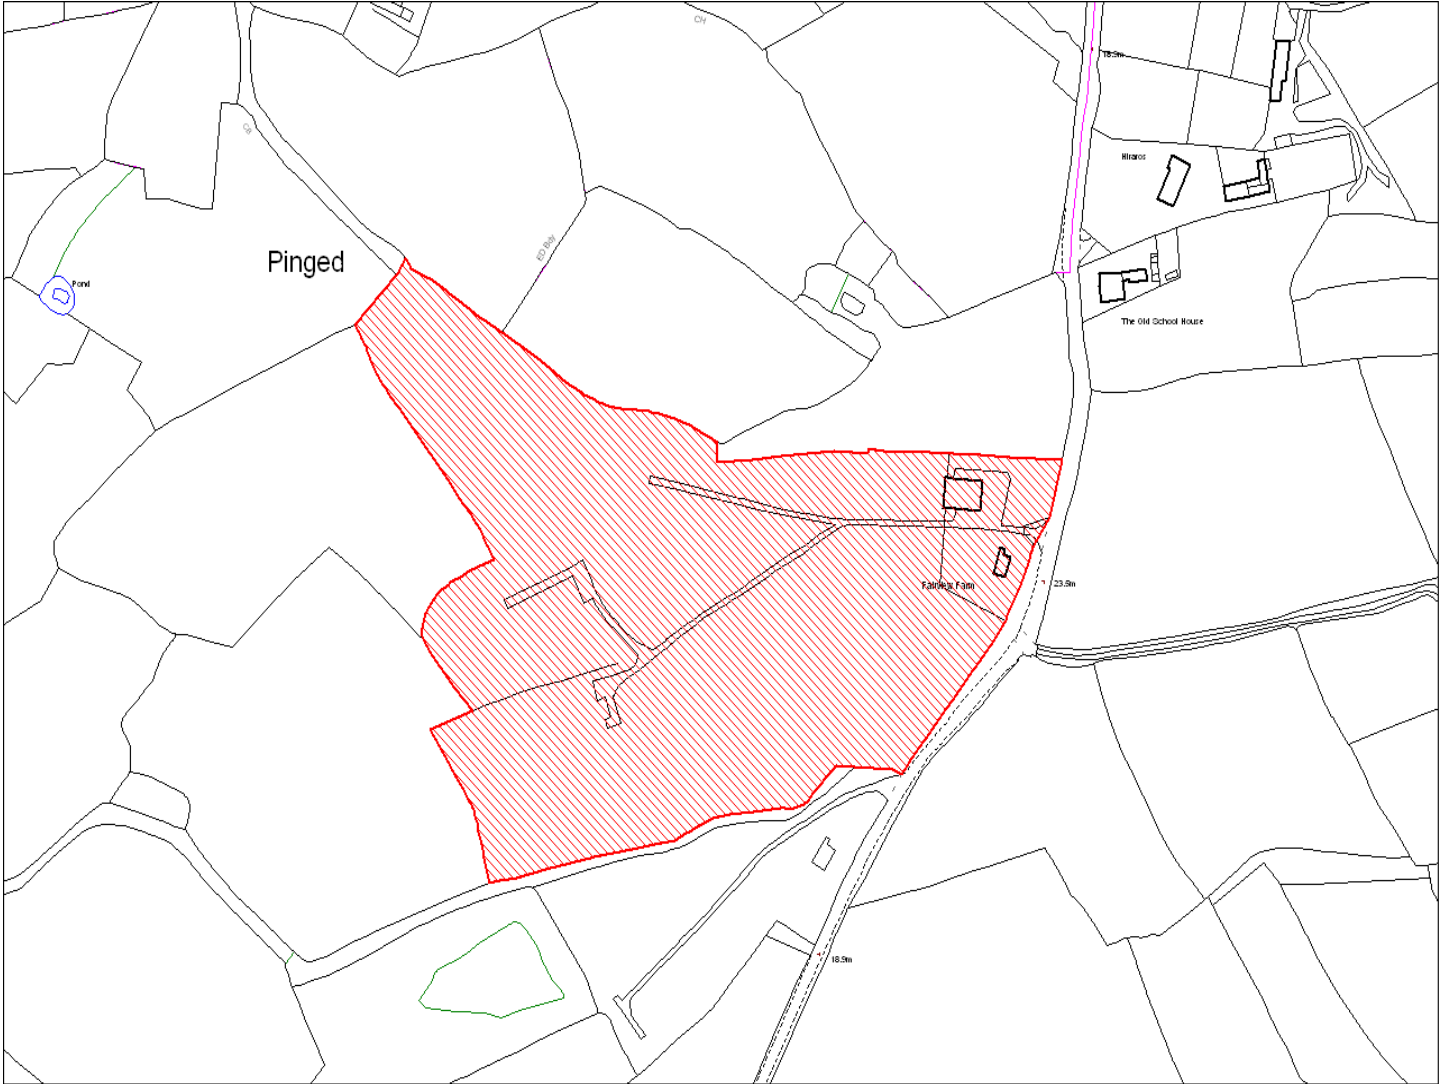

Cynllun Datblygu Lleol Sir Gaerfyrddin: Cofrestr y Safleoedd sy'n Gwneud Cais
Carmarthenshire Local Development Plan: Candidate Site Register

© Hawlfraint y Goron. Cedwir pob hawl 100023377

© Crown Copyright. All rights reserved 100023377

Enw's Annheddfan	Pinged
Settlement:	Pinged
Cyf. Safle / Site Ref:	151-001
Cyf. / CS Reference	CS0101
Enw / Lleoliad y Safle:	Fferm Fairview, Pinged, Pembre
Name / Location of Site:	Fairview Farm, Pinged, Pembre
Maint y safle / SiteArea (Ha):	5.29
Y Defnydd Presennol a wneir o'r Safle:	Safle Carafanau
Current Use of Site:	Caravan site
Y Defnydd Arfaethedig i'w wneud o'r Safle:	Safle Carafanau
Proposed Use of Site:	Caravan site