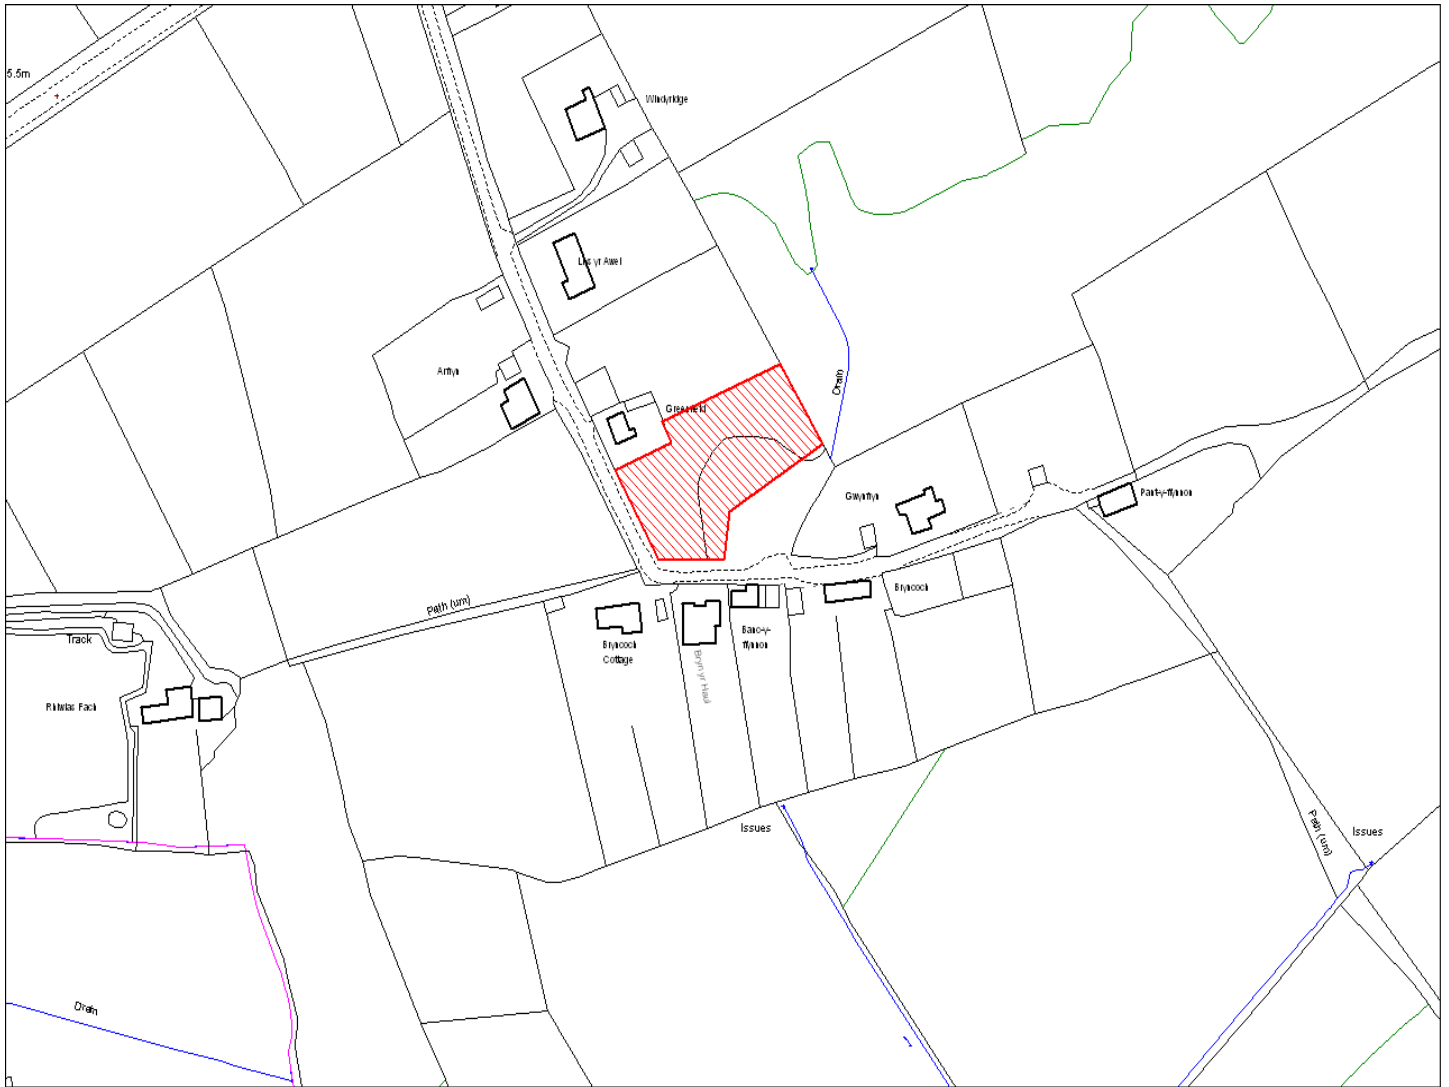

Cynllun Datblygu Lleol Sir Gaerfyrddin: Cofrestr y Safleoedd sy'n Gwneud Cais
Carmarthenshire Local Development Plan: Candidate Site Register

© Hawlfraint y Goron. Cedwir pob hawl 100023377

© Crown Copyright. All rights reserved 100023377

Enw's Annheddfan	Penymynydd
Settlement:	Penymynydd
Cyf. Safle / Site Ref:	150-003
Cyf. / CS Reference	CS0172
Enw / Lleoliad y Safle:	Llain ger Greenfield, oddi ar Heol Penymynydd
Name / Location of Site:	Plot adjacent to Greenfield off Penymynydd Road
Maint y safle / Site Area (Ha):	0.23
Y Defnydd Presennol a wneir o'r Safle:	Tir Amaethyddol
Current Use of Site:	Agriculture
Y Defnydd Arfaethedig i'w wneud o'r Safle:	Tir Preswyl
Proposed Use of Site:	Residential