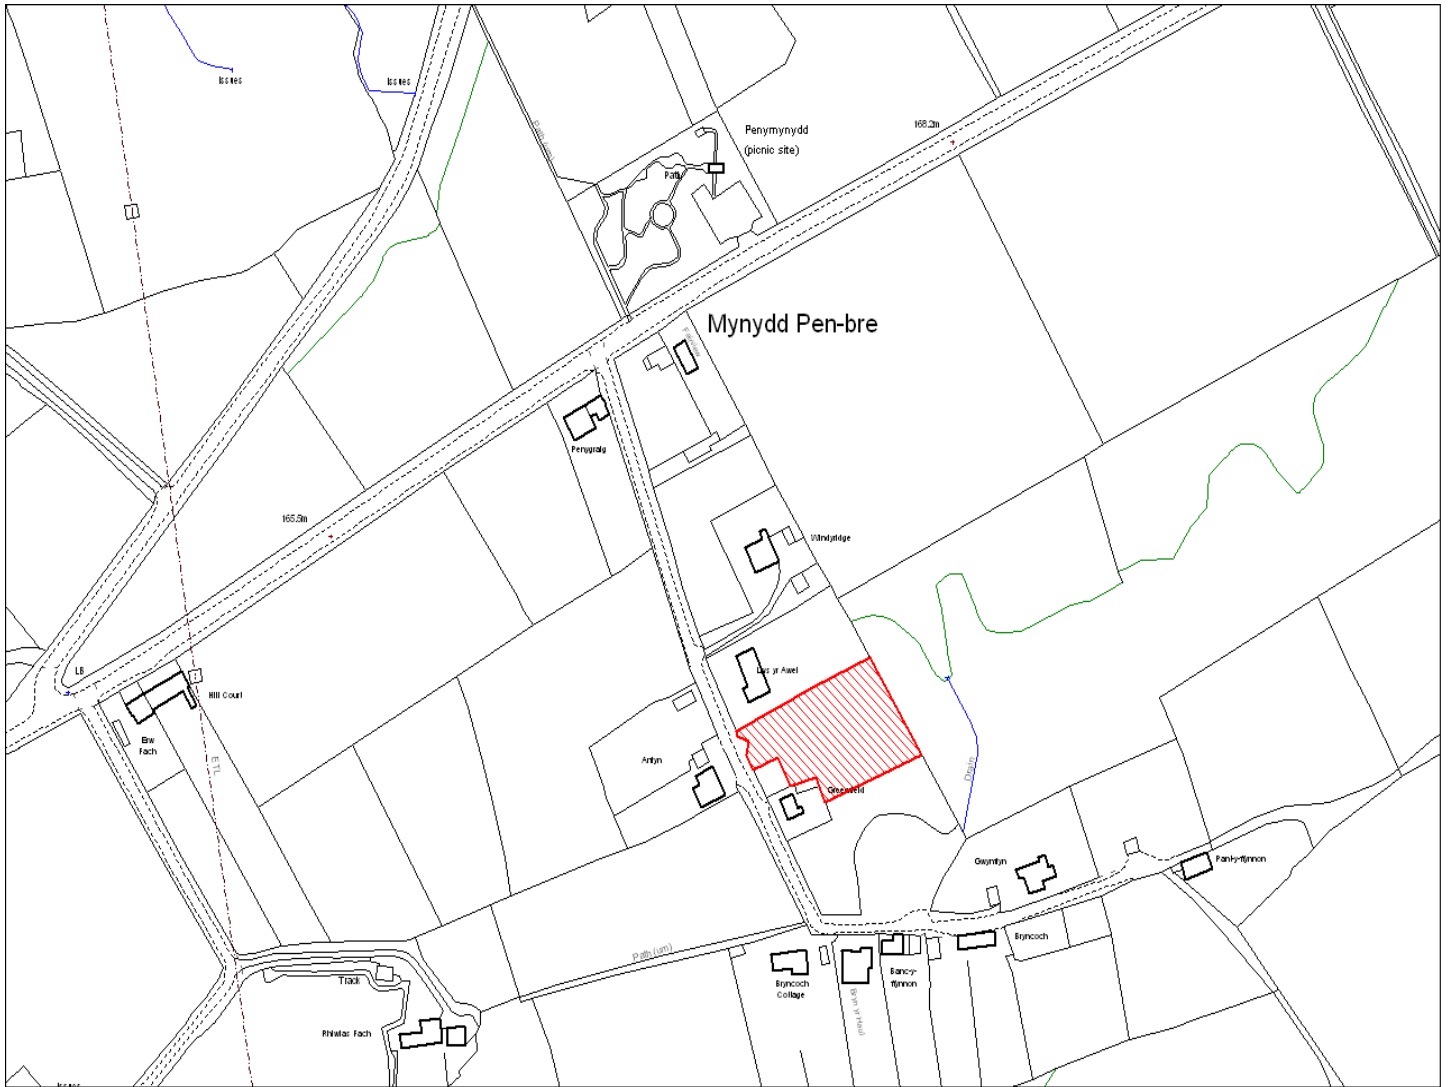

Cynllun Datblygu Lleol Sir Gaerfyrddin: Cofrestr y Safleoedd sy'n Gwneud Cais
Carmarthenshire Local Development Plan: Candidate Site Register

© Hawlfraint y Goron. Cedwir pob hawl 100023377

© Crown Copyright. All rights reserved 100023377

Enw's Annheddfan Settlement:	Penymynydd <i>Penymynydd</i>
Cyf. Safle ./ Site Ref:	150-005
Cyf. / CS Reference	CS0428
Enw / Lleoliad y Safle: Name / Location of Site:	Rhwng Llys yr Awel a Greenfield ,Trimsaran <i>Between Llys yr Awel & Greenfield ,Trimsaran</i>
Maint y safle / SiteArea (Ha):	0.23
Y Defnydd Presennol a wneir o'r Safle: Current Use of Site:	Tir Amaethyddol <i>Agriculture</i>
Y Defnydd Arfaethedig i'w wneud o'r Safle: Proposed Use of Site:	Tir Preswyl <i>Residential</i>