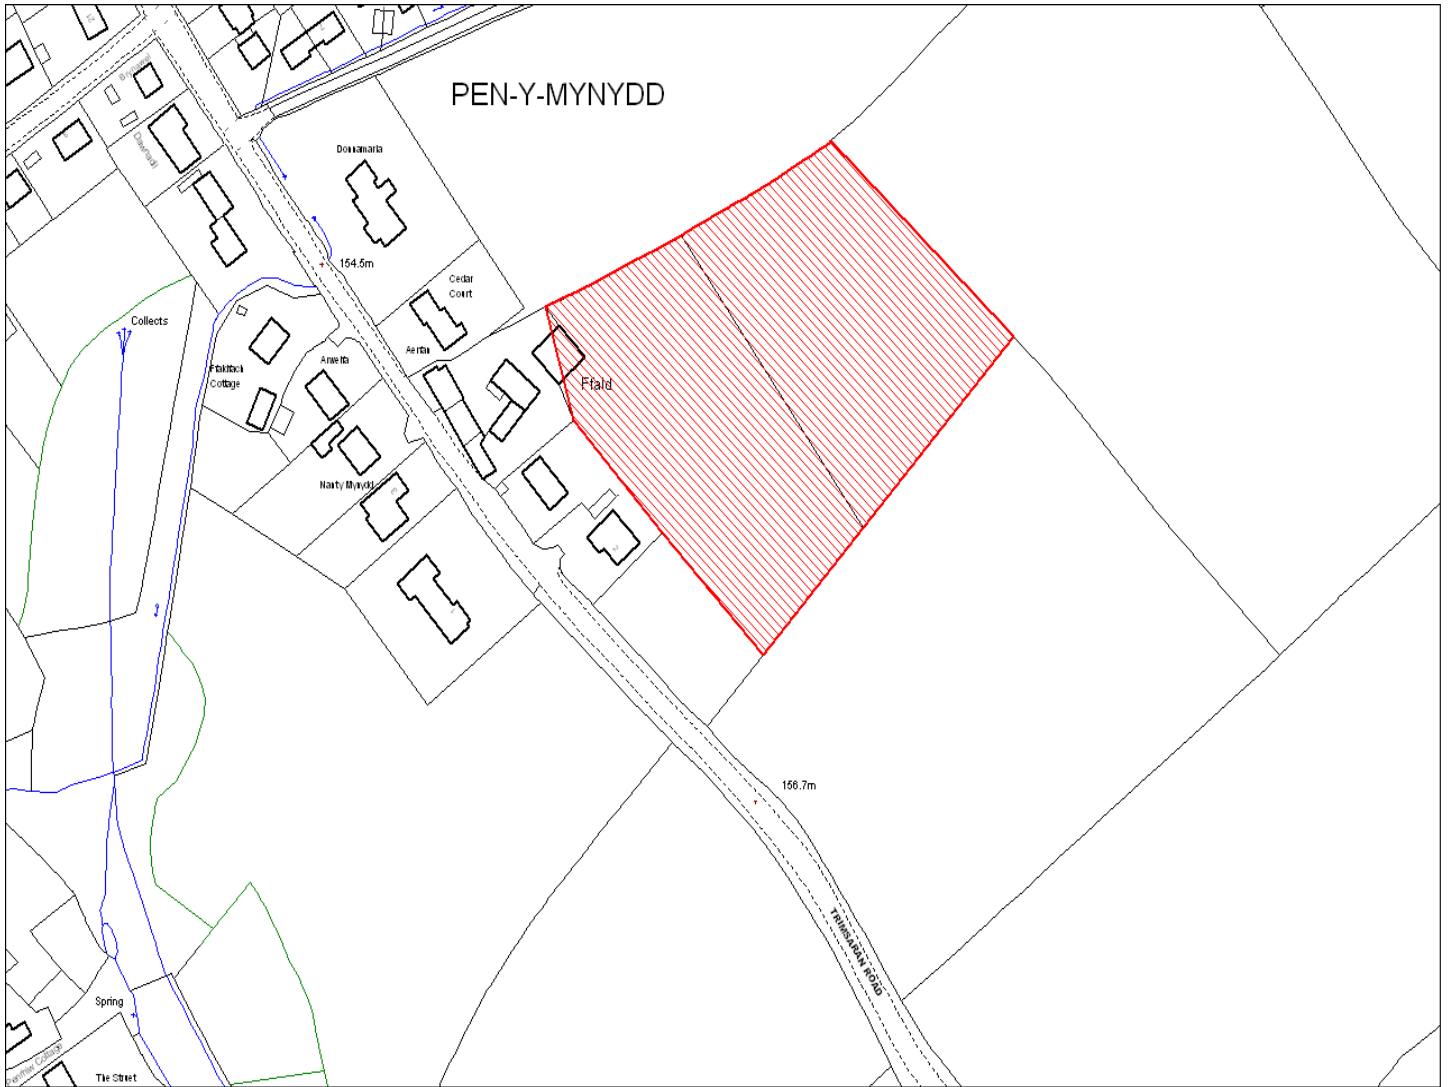

Cynllun Datblygu Lleol Sir Gaerfyrddin: Cofrestr y Safleoedd sy'n Gwneud Cais
Carmarthenshire Local Development Plan: Candidate Site Register

© Hawlfraint y Goron. Cedwir pob hawl 100023377

© Crown Copyright. All rights reserved 100023377

Enw's Annheddfan	Penymynydd
Settlement:	Penymynydd
Cyf. Safle / Site Ref:	150-004
Cyf. / CS Reference	CS0510
Enw / Lleoliad y Safle:	Fferm Ffald, Penymynydd
Name / Location of Site:	Ffald Farm, Penymynydd
Maint y safle / SiteArea (Ha):	1.39
Y Defnydd Presennol a wneir o'r Safle:	Tir Amaethyddol
Current Use of Site:	Agriculture
Y Defnydd Arfaethedig i'w wneud o'r Safle:	Tir Preswyl
Proposed Use of Site:	Residential