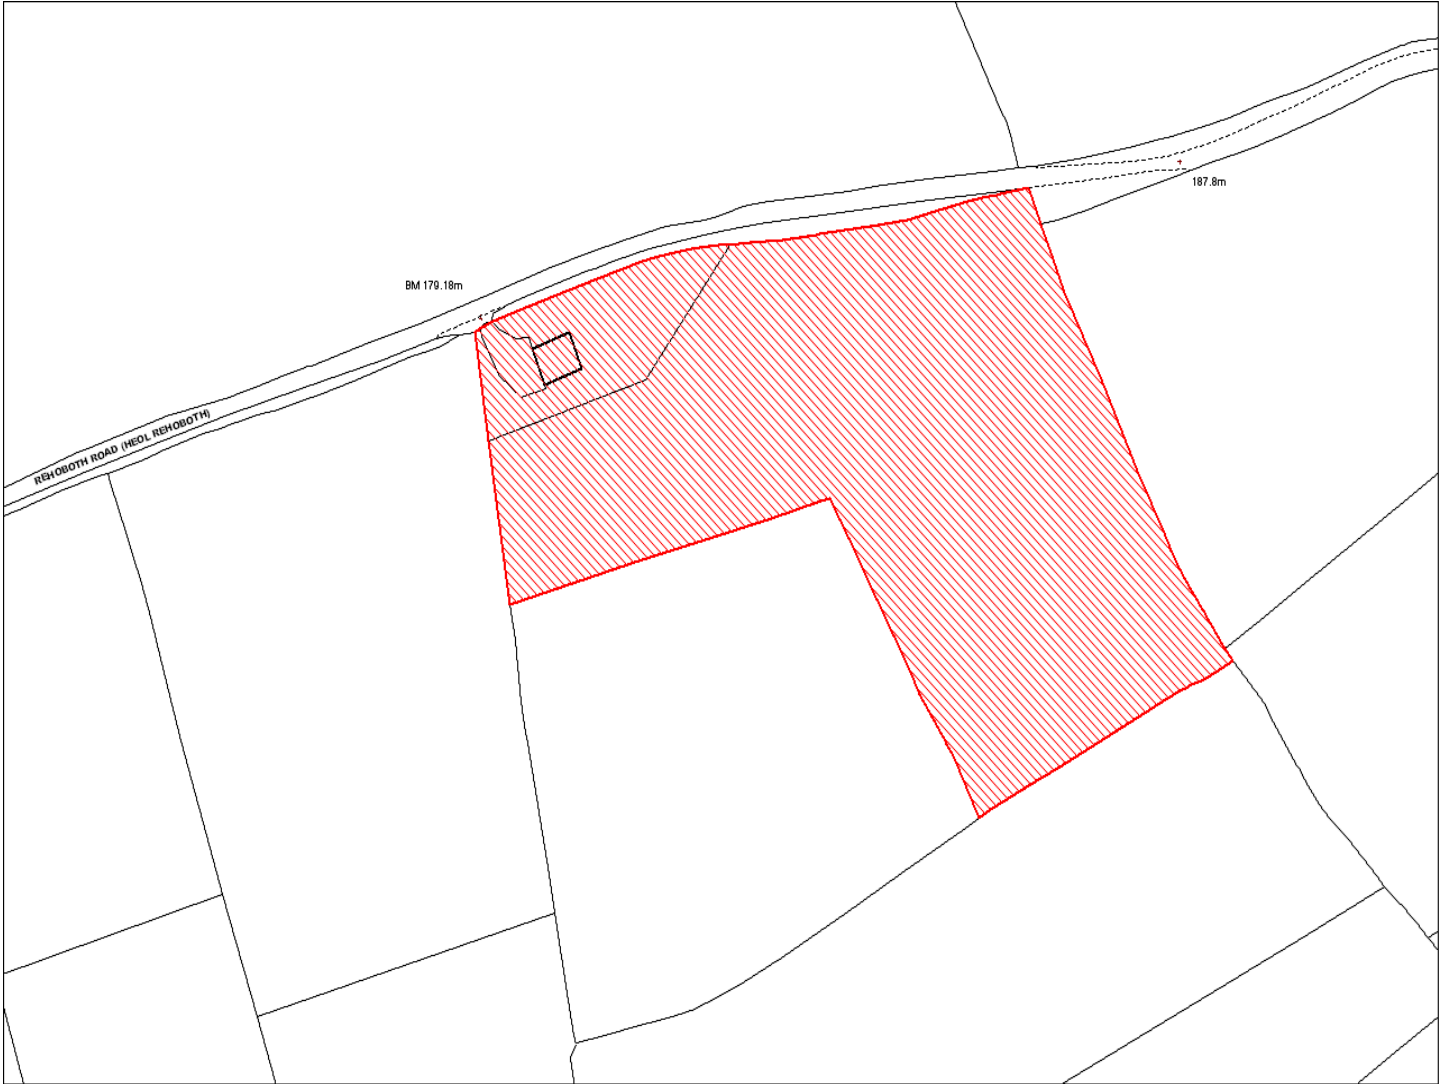

Cynllun Datblygu Lleol Sir Gaerfyrddin: Cofrestr y Safleoedd sy'n Gwneud Cais
Carmarthenshire Local Development Plan: Candidate Site Register

© Hawlfraint y Goron. Cedwir pob hawl 100023377

© Crown Copyright. All rights reserved 100023377

Enw's Annheddfan Settlement:	Penmynydd <i>Penmynydd</i>
Cyf. Safle / Site Ref:	150-007
Cyf. / CS Reference	CS1209
Enw / Lleoliad y Safle: Name / Location of Site:	Tir oddi ar Heol Rehobeth, Penmynydd (Cae 8224) <i>Land off Heol Rehobeth, Penmynydd (Field no. 8224)</i>
Maint y safle / SiteArea (Ha):	2.72
Y Defnydd Presennol a wneir o'r Safle: Current Use of Site:	Tir amaethyddol <i>Agriculture</i>
Y Defnydd Arfaethedig i'w wneud o'r Safle: Proposed Use of Site:	Tir preswyl <i>Residential</i>