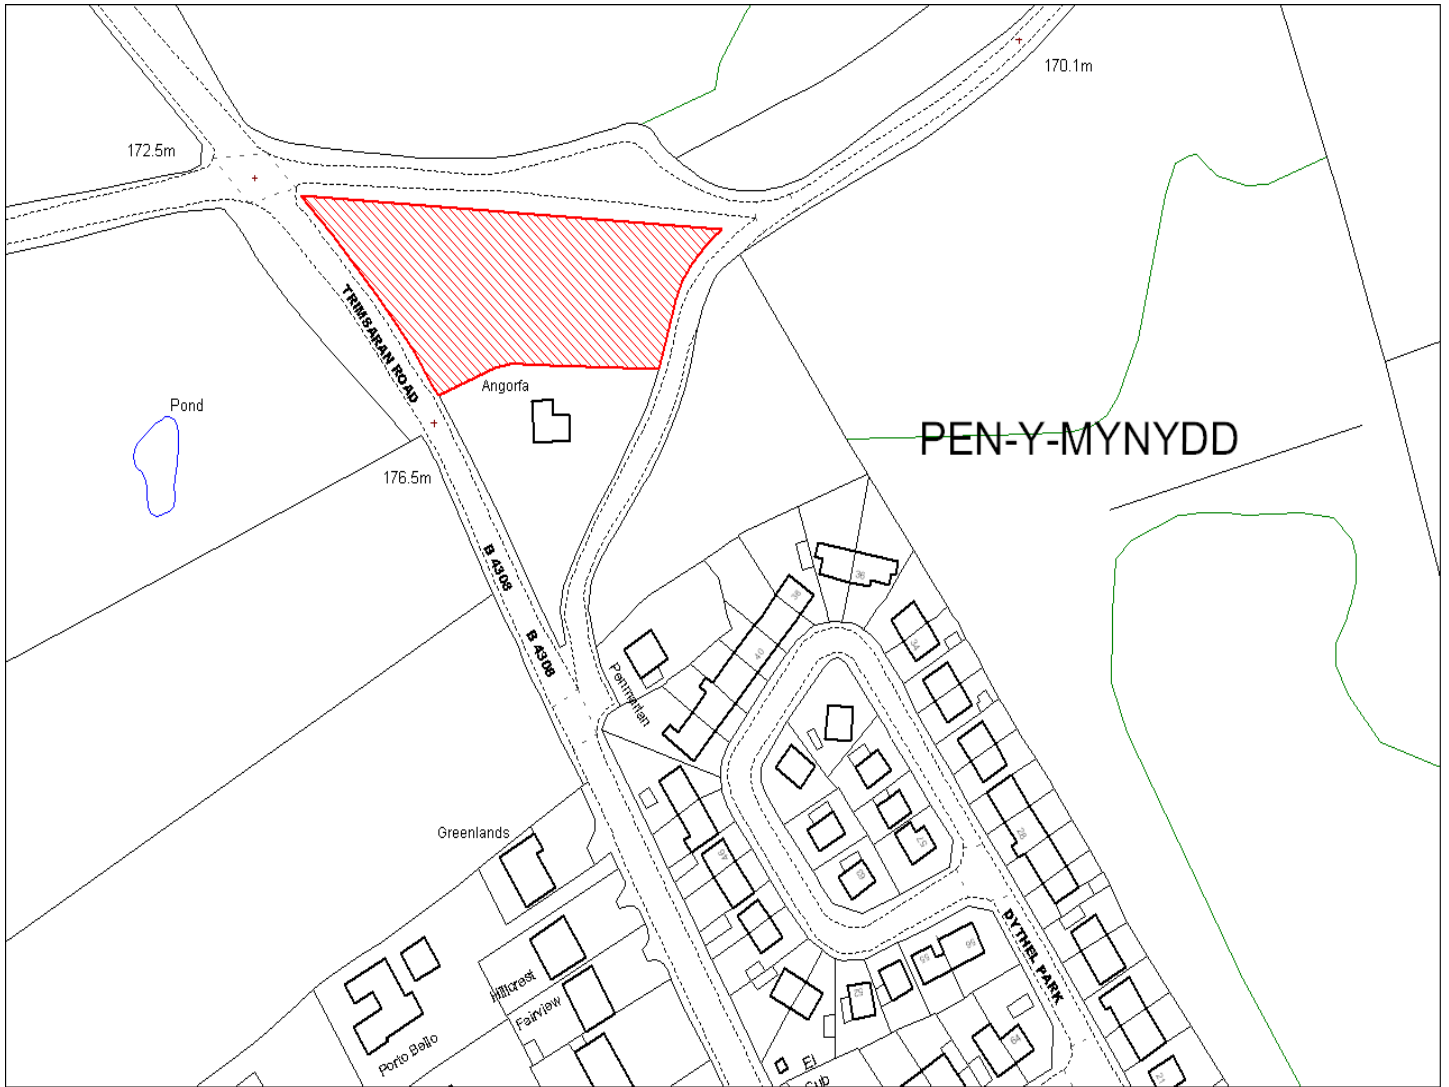

Cynllun Datblygu Lleol Sir Gaerfyrddin: Cofrestr y Safleoedd sy'n Gwneud Cais
Carmarthenshire Local Development Plan: Candidate Site Register

© Hawlfraint y Goron. Cedwir pob hawl 100023377

© Crown Copyright. All rights reserved 100023377

Enw's Annheddfan	Penymynydd
Settlement:	Penymynydd
Cyf. Safle / Site Ref:	150-002
Cyf. / CS Reference	CS0168
Enw / Lleoliad y Safle:	Ger 14 Pen-y-mynydd
Name / Location of Site:	Site near 14 Pen-y-mynydd
Maint y safle / SiteArea (Ha):	0.29
Y Defnydd Presennol a wneir o'r Safle:	Gardd
Current Use of Site:	Garden
Y Defnydd Arfaethedig i'w wneud o'r Safle:	Tir Preswyl
Proposed Use of Site:	Residential