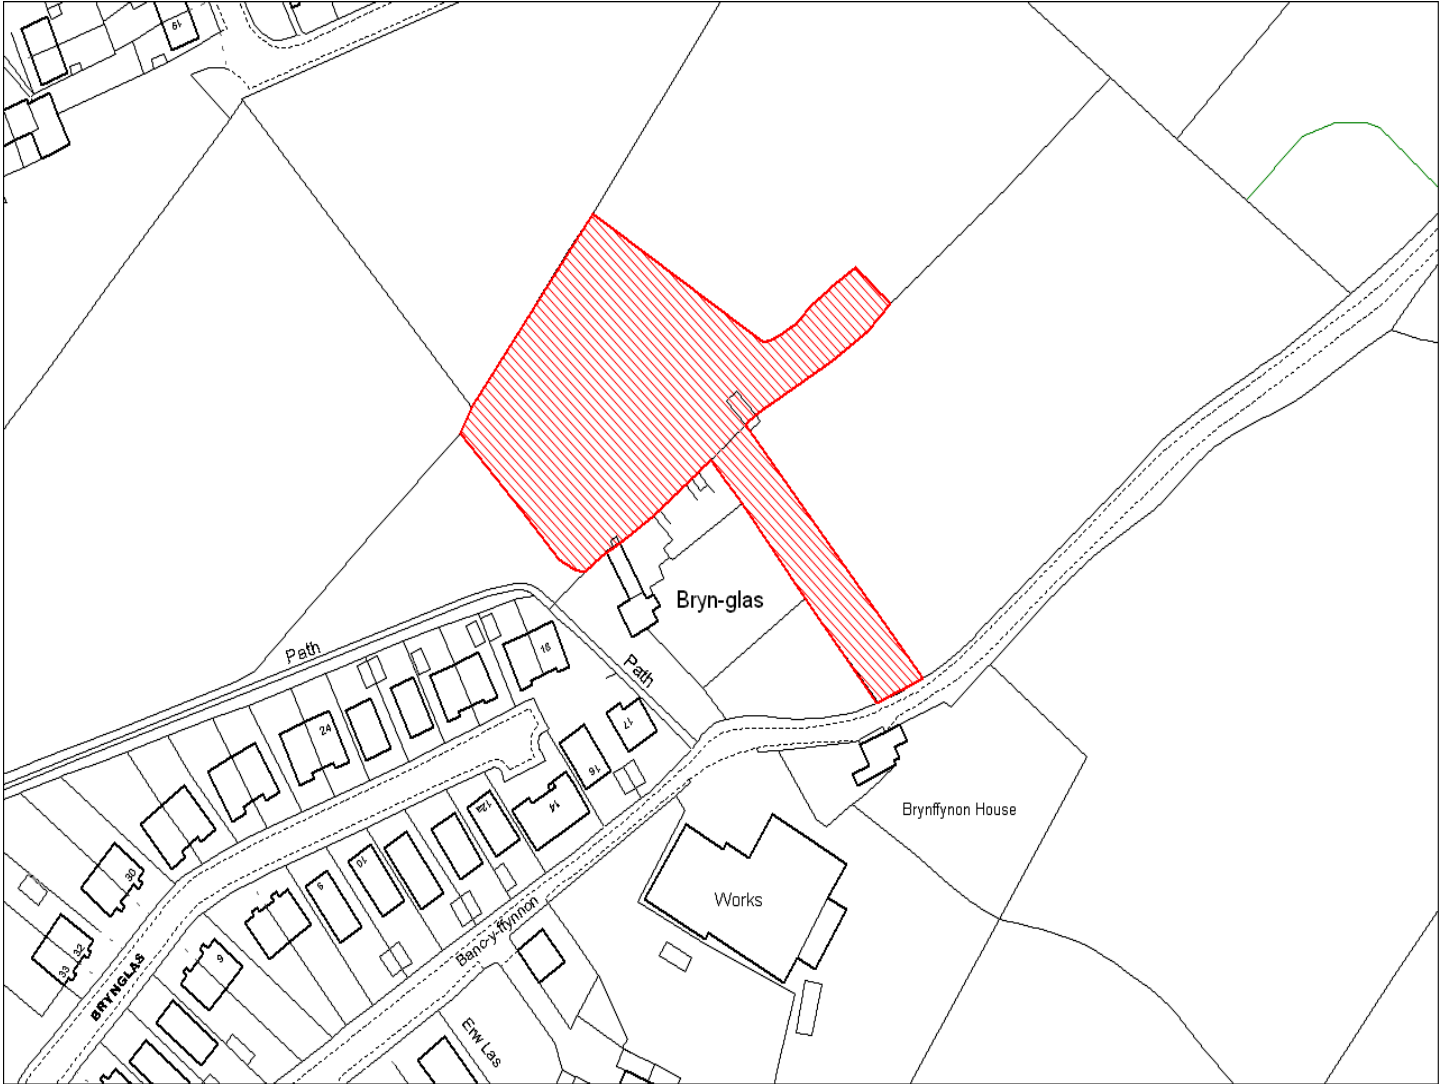

Cynllun Datblygu Lleol Sir Gaerfyrddin: Cofrestr y Safleoedd sy'n Gwneud Cais
Carmarthenshire Local Development Plan: Candidate Site Register

© Hawlfraint y Goron. Cedwir pob hawl 100023377

© Crown Copyright. All rights reserved 100023377

Enw's Annheddfan	Pen-y-groes a Heol y Llew Du
Settlement:	Penygroes and Black Lion Road
Cyf. Safle / Site Ref:	149-010
Cyf. / CS Reference	CS0225
Enw / Lleoliad y Safle:	Fferm Brynglas Cae rhif 0174
Name / Location of Site:	Brynglas Farm field 0174
Maint y safle / SiteArea (Ha):	0.43
Y Defnydd Presennol a wneir o'r Safle:	Tir amaethyddol
Current Use of Site:	Agriculture
Y Defnydd Arfaethedig i'w wneud o'r Safle:	Tir Preswyl
Proposed Use of Site:	Residential