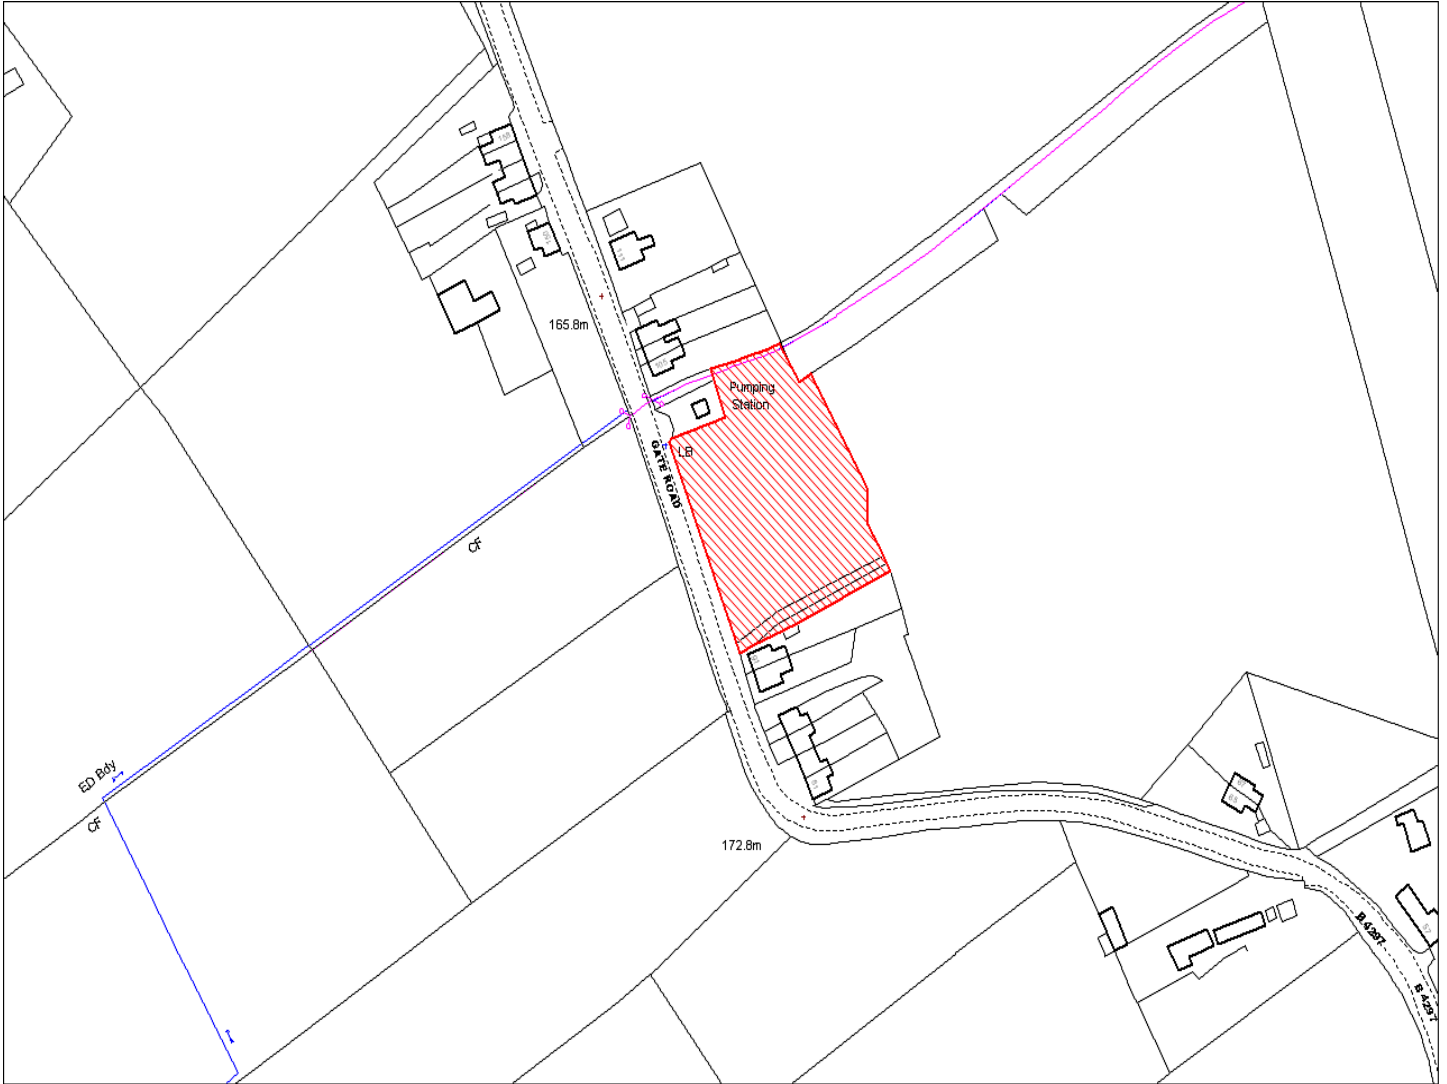

© Hawlfraint y Goron. Cedwir pob hawl 100023377

© Crown Copyright. All rights reserved 100023377

<b>Enw's Annheddfan</b> <b>Settlement:</b>	Pen-y-groes a Heol y Llew Du <i>Penygroes and Black Lion Road</i>
<b>Cyf. Safle / Site Ref:</b>	149-027
<b>Cyf. / CS Reference</b>	CS0231
<b>Enw / Lleoliad y Safle:</b> <b>Name / Location of Site:</b>	Gate Road, Penygroes <i>Gate Road, Penygroes</i>
<b>Maint y safle / SiteArea (Ha):</b>	0.33
<b>Y Defnydd Presennol a wneir o'r Safle:</b> <b>Current Use of Site:</b>	Diwydiannol <i>Industrial</i>
<b>Y Defnydd Arfaethedig i'w wneud o'r Safle:</b> <b>Proposed Use of Site:</b>	Tir Preswyl <i>Residential</i>