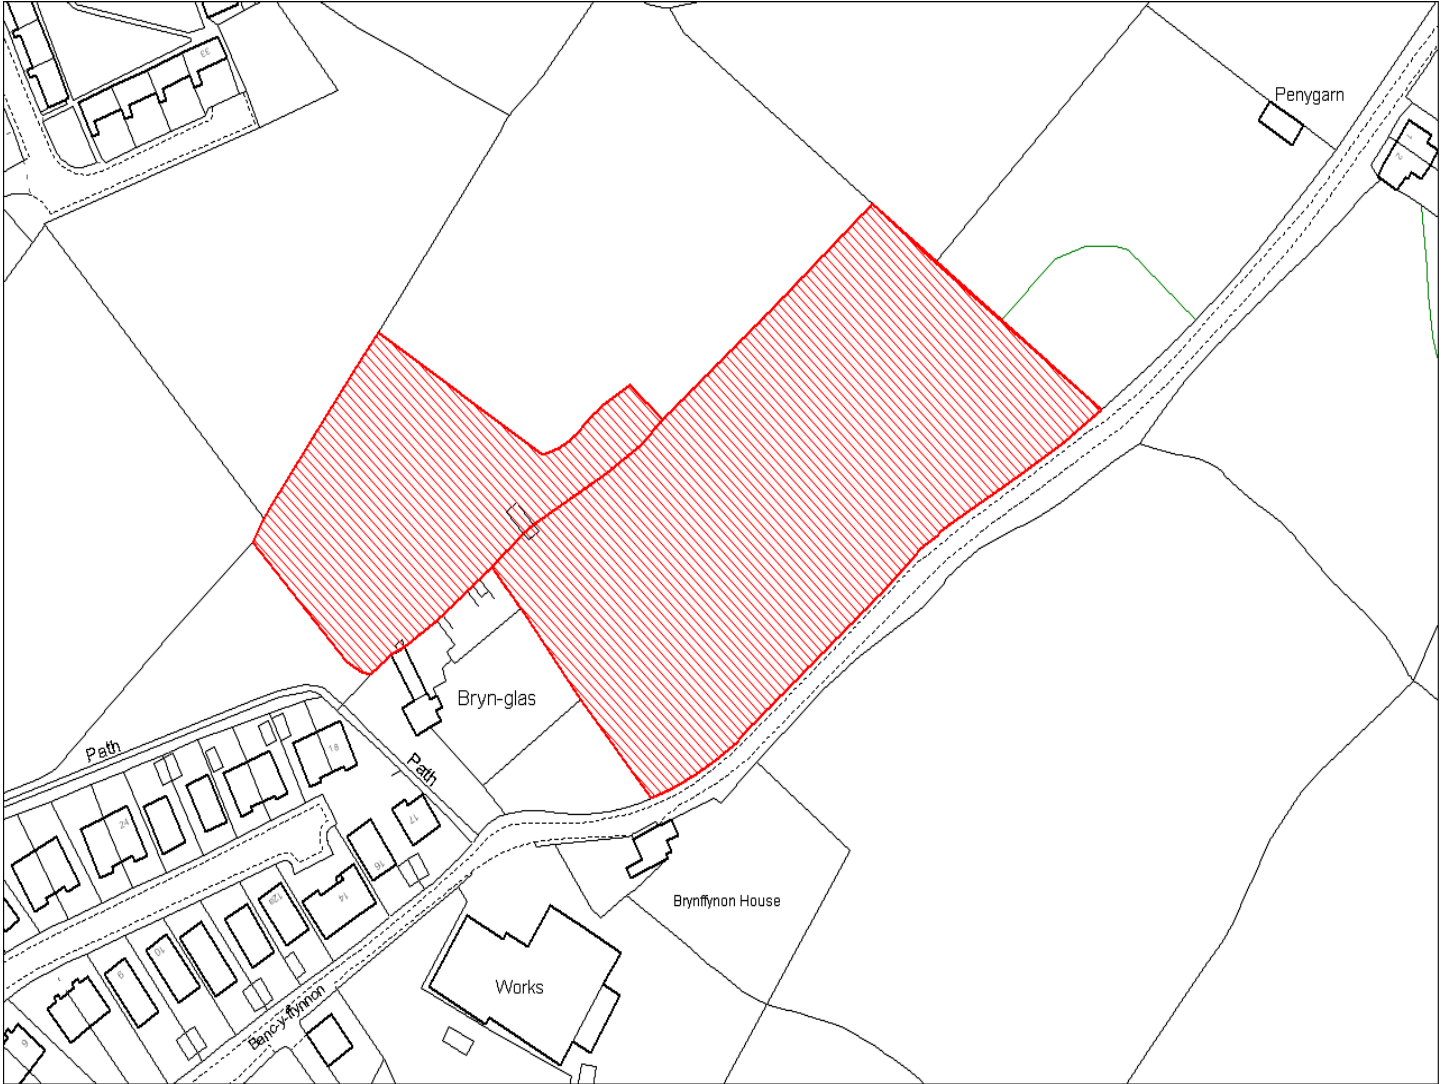

Cynllun Datblygu Lleol Sir Gaerfyrddin: Cofrestr y Safleoedd sy'n Gwneud Cais
Carmarthenshire Local Development Plan: Candidate Site Register

© Hawlfraint y Goron. Cedwir pob hawl 100023377

© Crown Copyright. All rights reserved 100023377

Enw's Annheddfan	Pen-y-groes a Heol y Llew Du
Settlement:	Penygroes and Black Lion Road
Cyf. Safle ./ Site Ref:	149-015
Cyf. / CS Reference	CS0215
Enw / Lleoliad y Safle:	Fferm Brynglas Caeau rhif 0174 a 1075
Name / Location of Site:	Brynglas Farm Field 0174 & 1075
Maint y safle / SiteArea (Ha):	1.28
Y Defnydd Presennol a wneir o'r Safle:	Tir amaethyddol
Current Use of Site:	Agriculture
Y Defnydd Arfaethedig i'w wneud o'r Safle:	Tir Preswyl
Proposed Use of Site:	Residential