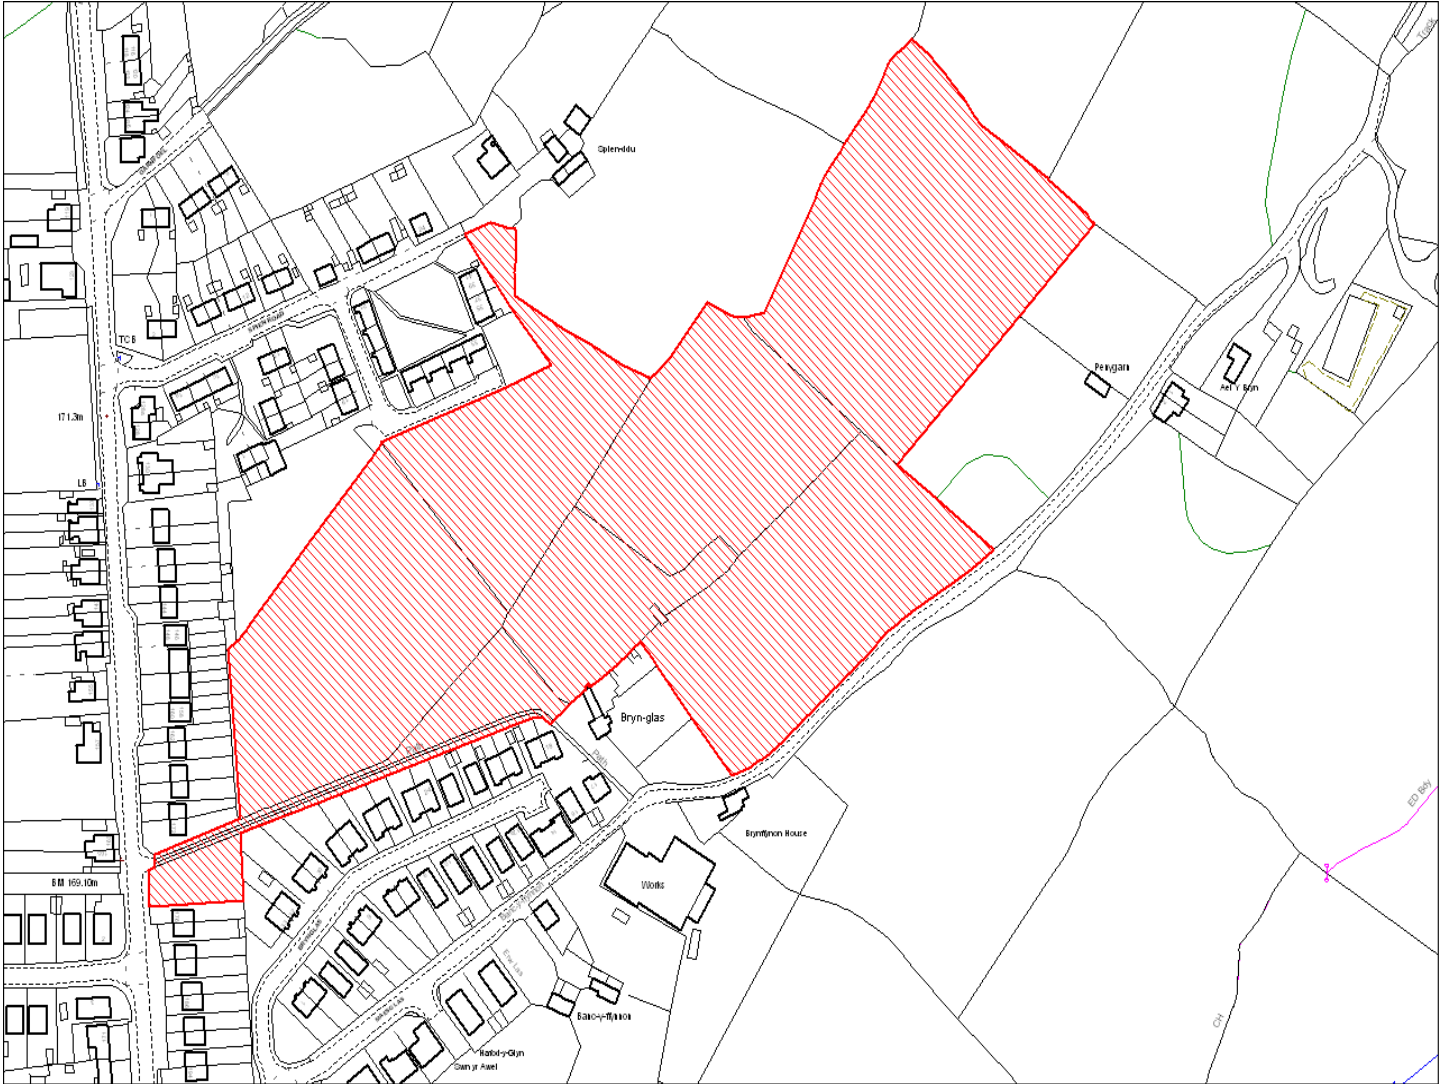

Cynllun Datblygu Lleol Sir Gaerfyrddin: Cofrestr y Safleoedd sy'n Gwneud Cais
Carmarthenshire Local Development Plan: Candidate Site Register

© Hawlfraint y Goron. Cedwir pob hawl 100023377

© Crown Copyright. All rights reserved 100023377

Enw's Annheddfan	Pen-y-groes a Heol y Llew Du
Settlement:	Penygroes and Black Lion Road
Cyf. Safle / Site Ref:	149-006
Cyf. / CS Reference	CS0206
Enw / Lleoliad y Safle:	Fferm Brynglas, Penygroes, Llanelli
Name / Location of Site:	Fferm Brynglas, Penygroes, Llanelli
Maint y safle / SiteArea (Ha):	5.00
Y Defnydd Presennol a wneir o'r Safle:	Tir amaethyddol
Current Use of Site:	Agricultre
Y Defnydd Arfaethedig i'w wneud o'r Safle:	Tir Preswyl
Proposed Use of Site:	Residential