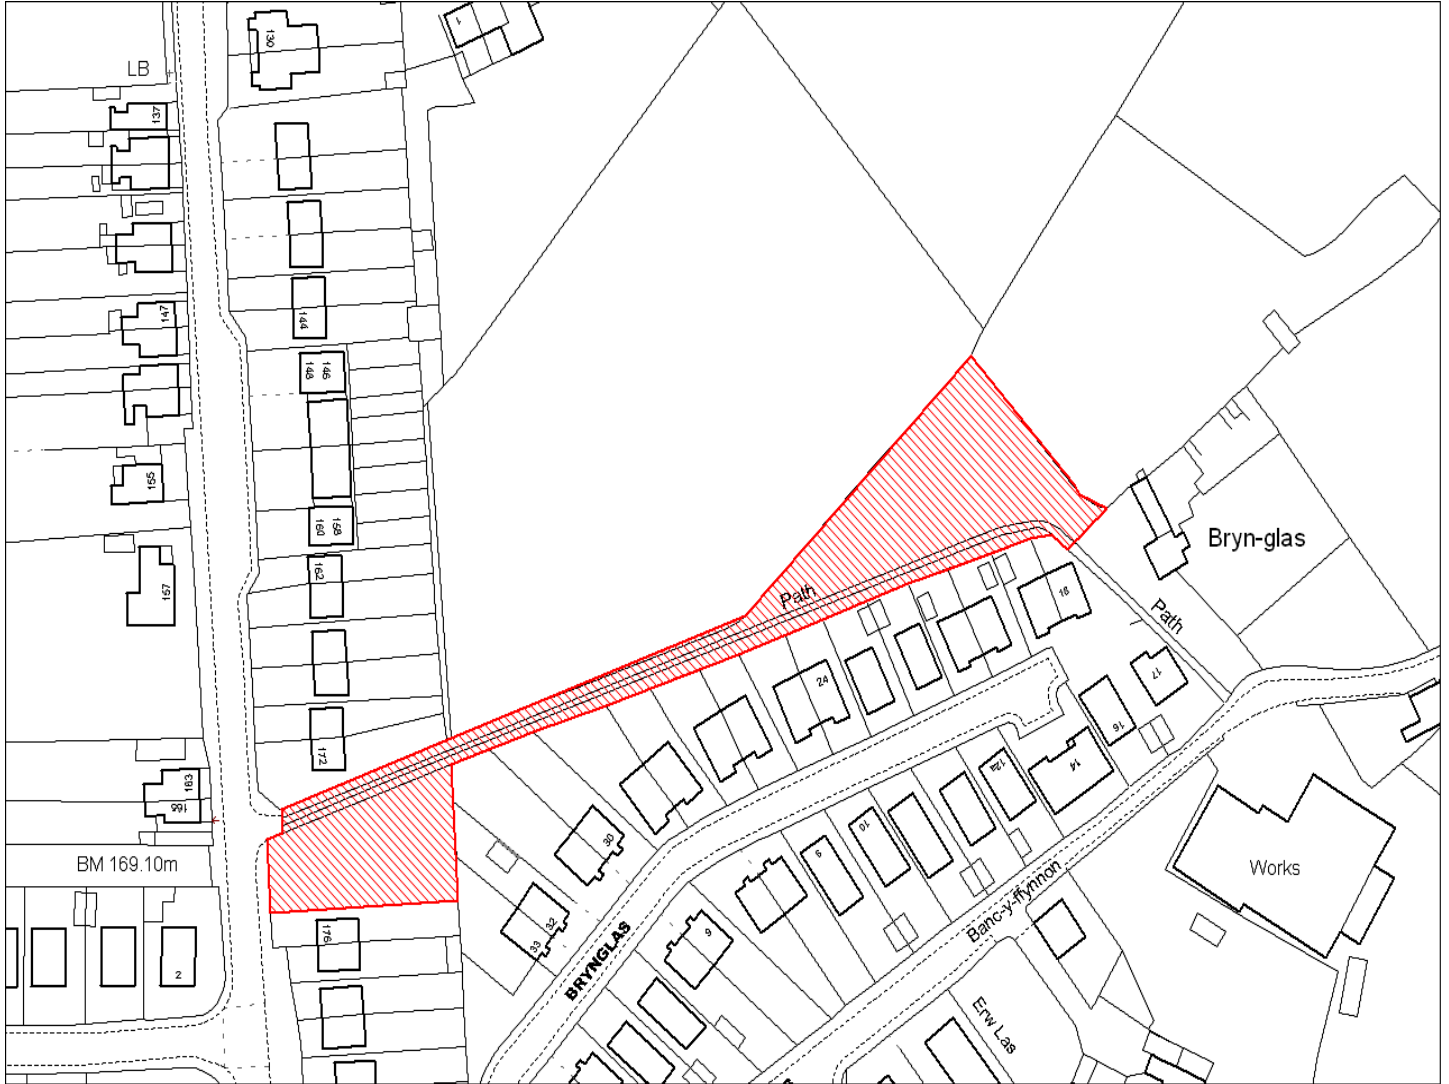

Cynllun Datblygu Lleol Sir Gaerfyrddin: Cofrestr y Safleoedd sy'n Gwneud Cais
Carmarthenshire Local Development Plan: Candidate Site Register

© Hawlfraint y Goron. Cedwir pob hawl 100023377

© Crown Copyright. All rights reserved 100023377

Enw's Annheddfan	Pen-y-groes a Heol y Llew Du
Settlement:	Penygroes and Black Lion Road
Cyf. Safle / Site Ref:	149-011
Cyf. / CS Reference	CS0212
Enw / Lleoliad y Safle:	Fferm Brynglas Cae 9364
Name / Location of Site:	Brynglas Farm Field 9364
Maint y safle / SiteArea (Ha):	0.23
Y Defnydd Presennol a wneir o'r Safle:	Tir amaethyddol
Current Use of Site:	Agriculture
Y Defnydd Arfaethedig i'w wneud o'r Safle:	Tir Preswyl
Proposed Use of Site:	Residential