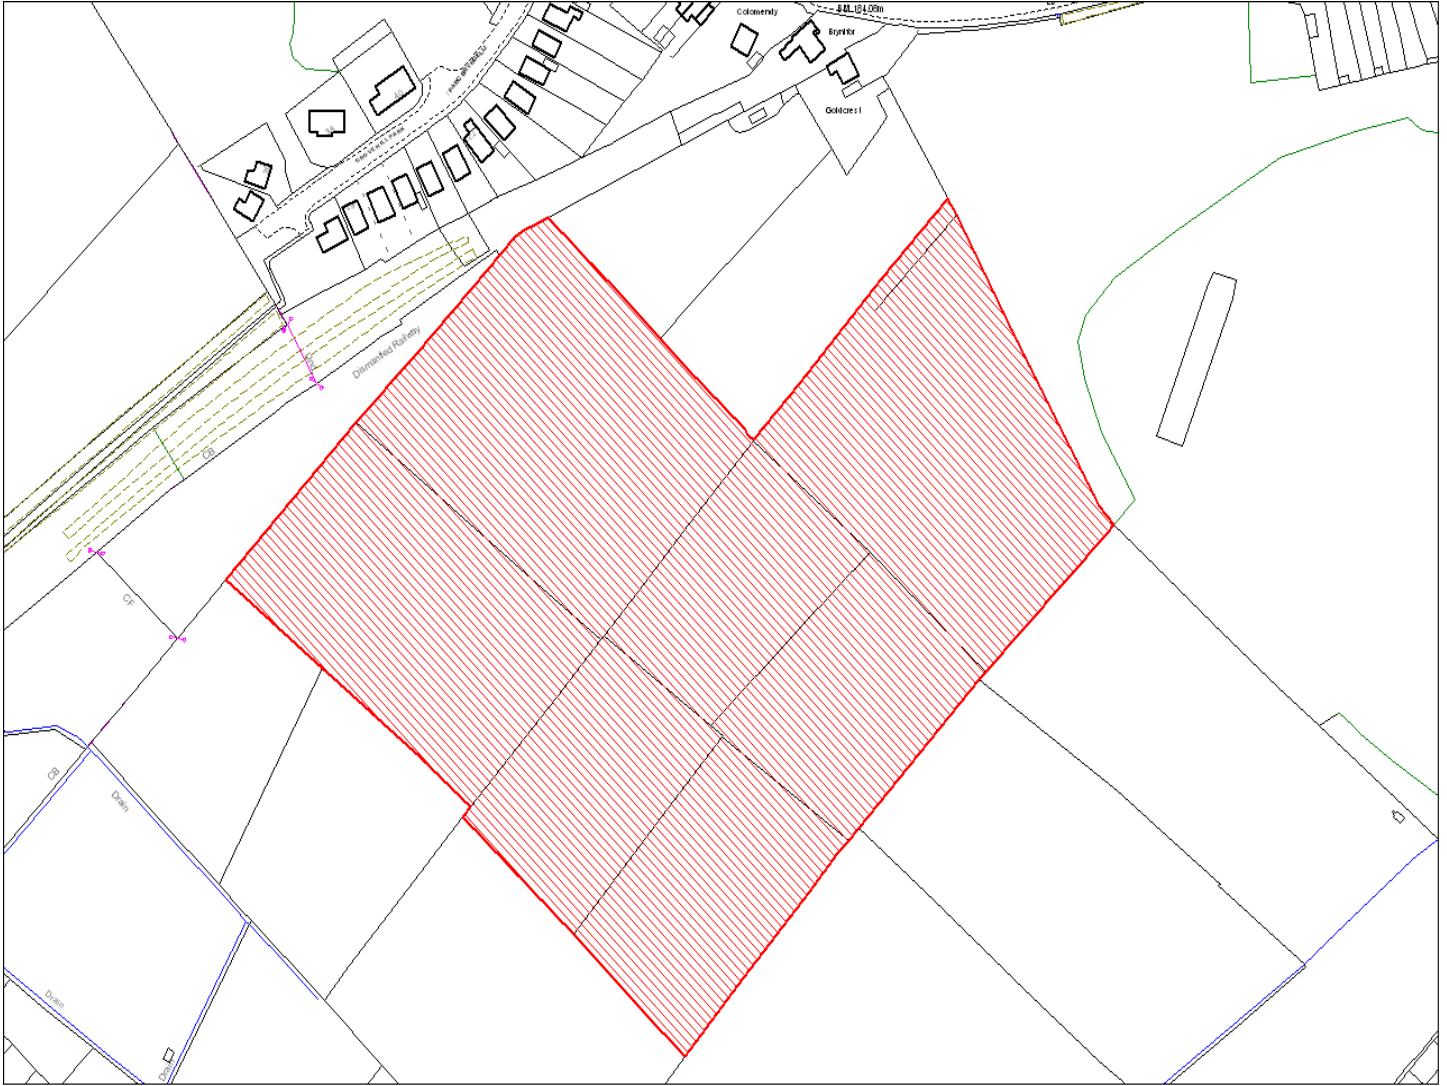

Cynllun Datblygu Lleol Sir Gaerfyrddin: Cofrestr y Safleoedd sy'n Gwneud Cais
Carmarthenshire Local Development Plan: Candidate Site Register

© Hawlfraint y Goron. Cedwir pob hawl 100023377

© Crown Copyright. All rights reserved 100023377

Enw's Annheddfan Settlement:	Pen-y-groes a Heol y Llew Du <i>Penygroes and Black Lion Road</i>
Cyf. Safle ./ Site Ref:	149-033
Cyf. / CS Reference	CS1459
Enw / Lleoliad y Safle: Name / Location of Site:	Parc Emlyn (cyn Emlyn Brickworks) <i>Parc Emlyn (former Emlyn Brickworks)</i>
Maint y safle / SiteArea (Ha):	6.42
Y Defnydd Presennol a wneir o'r Safle: Current Use of Site:	Tir amaethyddol <i>Agricultural</i>
Y Defnydd Arfaethedig i'w wneud o'r Safle: Proposed Use of Site: