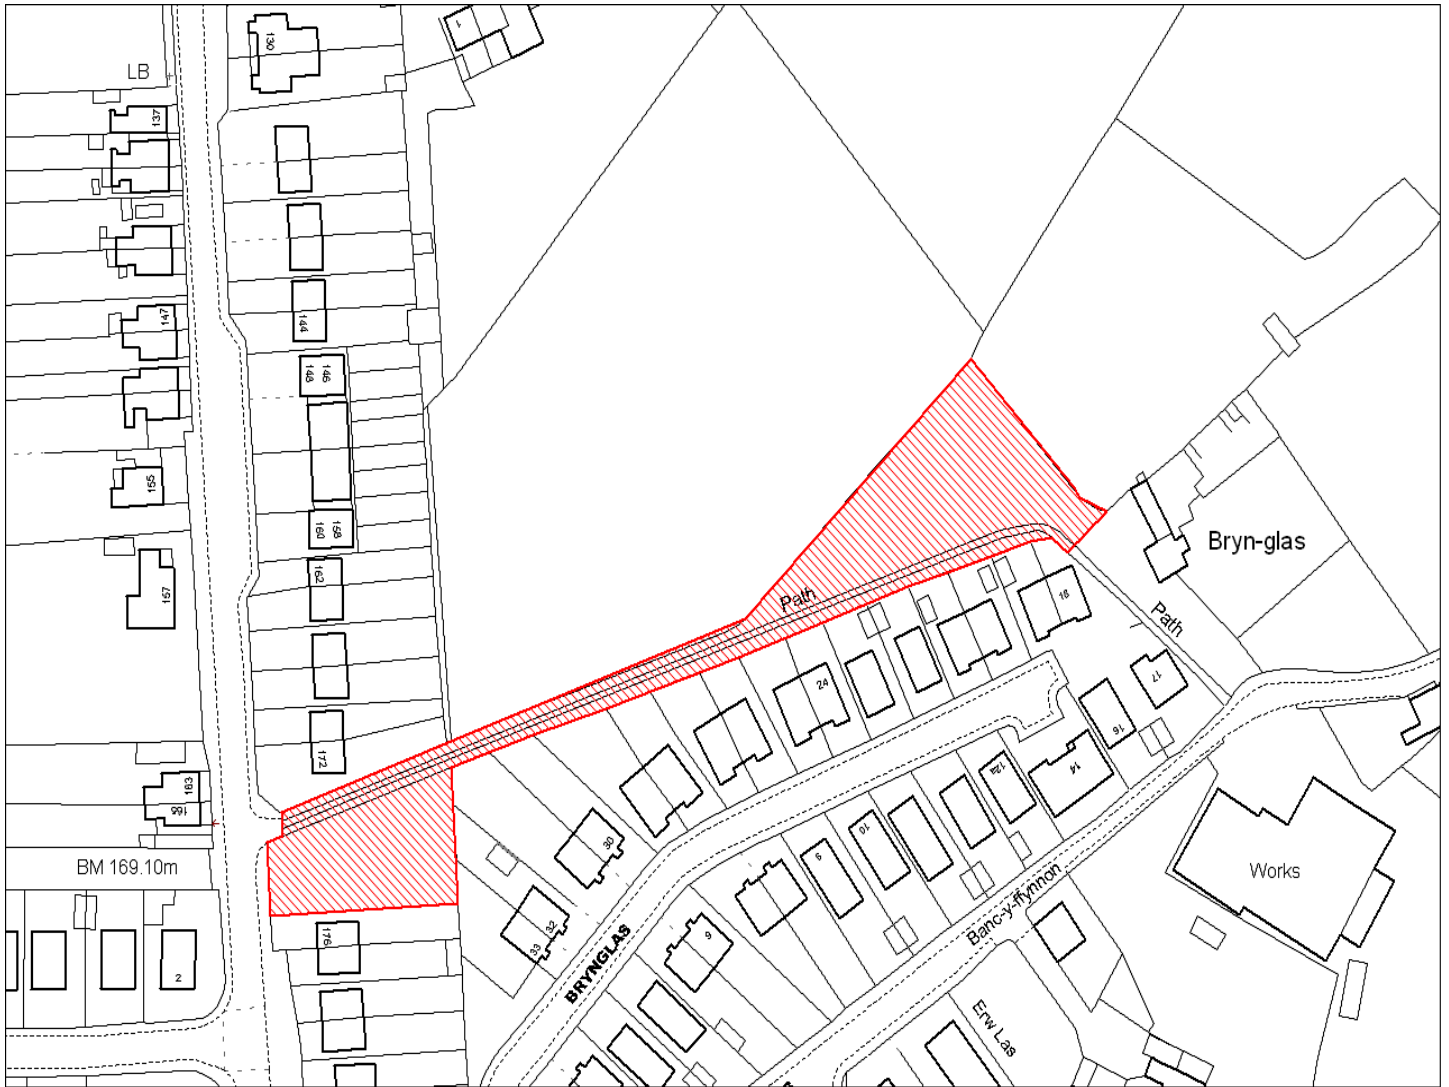

Cynllun Datblygu Lleol Sir Gaerfyrddin: Cofrestr y Safleoedd sy'n Gwneud Cais
Carmarthenshire Local Development Plan: Candidate Site Register

© Hawlfraint y Goron. Cedwir pob hawl 100023377

© Crown Copyright. All rights reserved 100023377

Enw's Annheddfan Settlement:	Pen-y-groes a Heol y Llew Du <i>Penygroes and Black Lion Road</i>
Cyf. Safle / Site Ref:	149-011
Cyf. / CS Reference	CS0213
Enw / Lleoliad y Safle: Name / Location of Site:	Fferm Brynglas Cae 9364 <i>Brynglas Farm Field 9364</i>
Maint y safle / SiteArea (Ha):	0.10
Y Defnydd Presennol a wneir o'r Safle: Current Use of Site:	Tir amaethyddol <i>Agriculture</i>
Y Defnydd Arfaethedig i'w wneud o'r Safle: Proposed Use of Site:	Tir Preswyl <i>Residential</i>