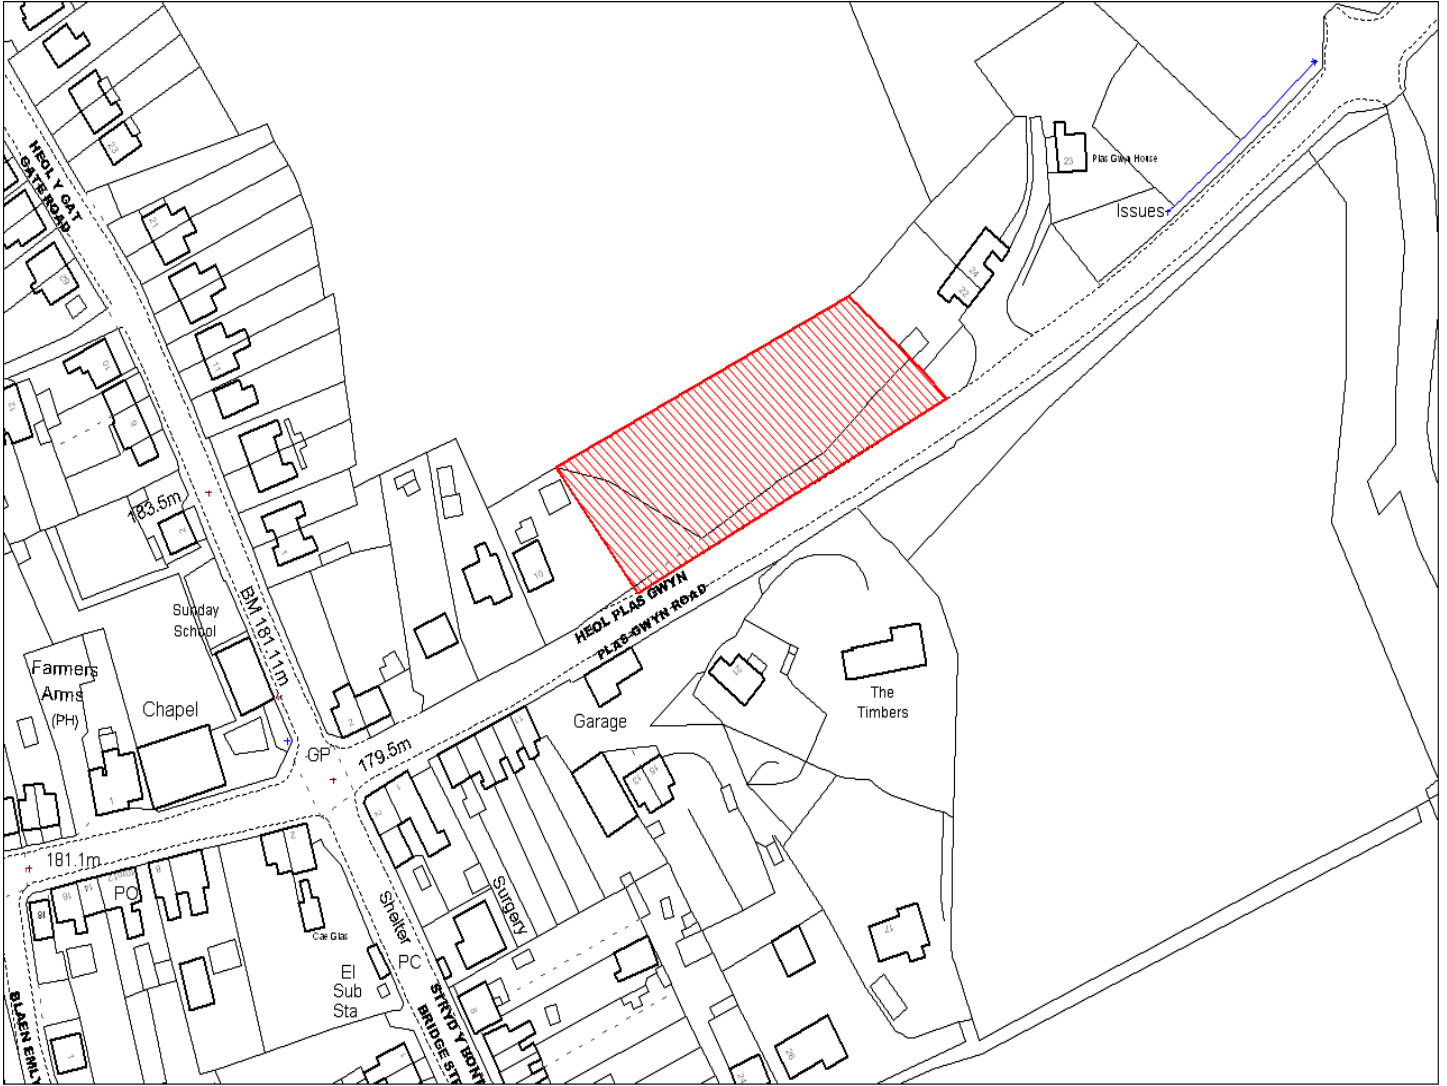

Cynllun Datblygu Lleol Sir Gaerfyrddin: Cofrestr y Safleoedd sy'n Gwneud Cais
Carmarthenshire Local Development Plan: Candidate Site Register

© Hawlfraint y Goron. Cedwir pob hawl 100023377

© Crown Copyright. All rights reserved 100023377

Enw's Annheddfan	Pen-y-groes a Heol y Llew Du
Settlement:	Penygroes and Black Lion Road
Cyf. Safle / Site Ref:	149-030
Cyf. / CS Reference	CS1050
Enw / Lleoliad y Safle:	Tir ar Heol Plasgwyn, Penygroes
Name / Location of Site:	Land fronting Plasgwyn Road, Penygroes
Maint y safle / SiteArea (Ha):	0.29
Y Defnydd Presennol a wneir o'r Safle:	Tir gwag
Current Use of Site:	Vacant
Y Defnydd Arfaethedig i'w wneud o'r Safle:	Tir preswyl
Proposed Use of Site:	Residential