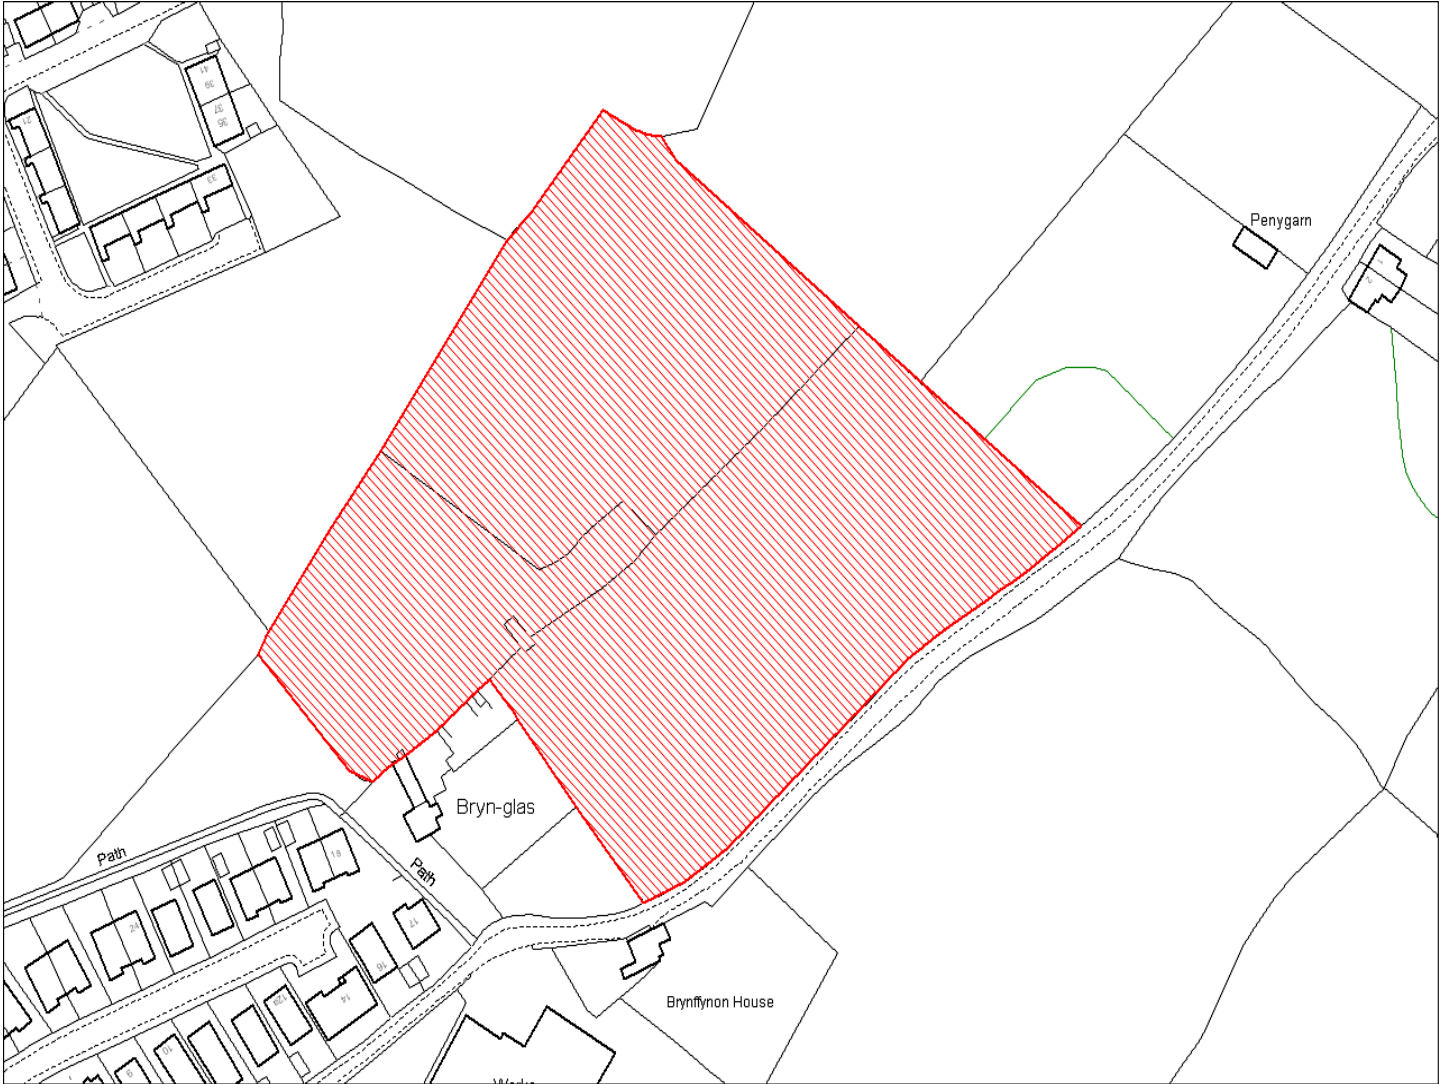

Cynllun Datblygu Lleol Sir Gaerfyrddin: Cofrestr y Safleoedd sy'n Gwneud Cais
Carmarthenshire Local Development Plan: Candidate Site Register

© Hawlfraint y Goron. Cedwir pob hawl 100023377

© Crown Copyright. All rights reserved 100023377

Enw's Annheddfan Settlement:	Pen-y-groes a Heol y Llew Du <i>Penygroes and Black Lion Road</i>
Cyf. Safle / Site Ref:	149-012
Cyf. / CS Reference	CS0218
Enw / Lleoliad y Safle: Name / Location of Site:	Fferm Brynglas Caeau rhif 1075, 0174 a 0681 <i>Brynglas Farm fields 1075, 0174 & 0681</i>
Maint y safle / SiteArea (Ha):	1.62
Y Defnydd Presennol a wneir o'r Safle: Current Use of Site:	Tir amaethyddol <i>Agriculture</i>
Y Defnydd Arfaethedig i'w wneud o'r Safle: Proposed Use of Site:	Tir Preswyl <i>Residential</i>