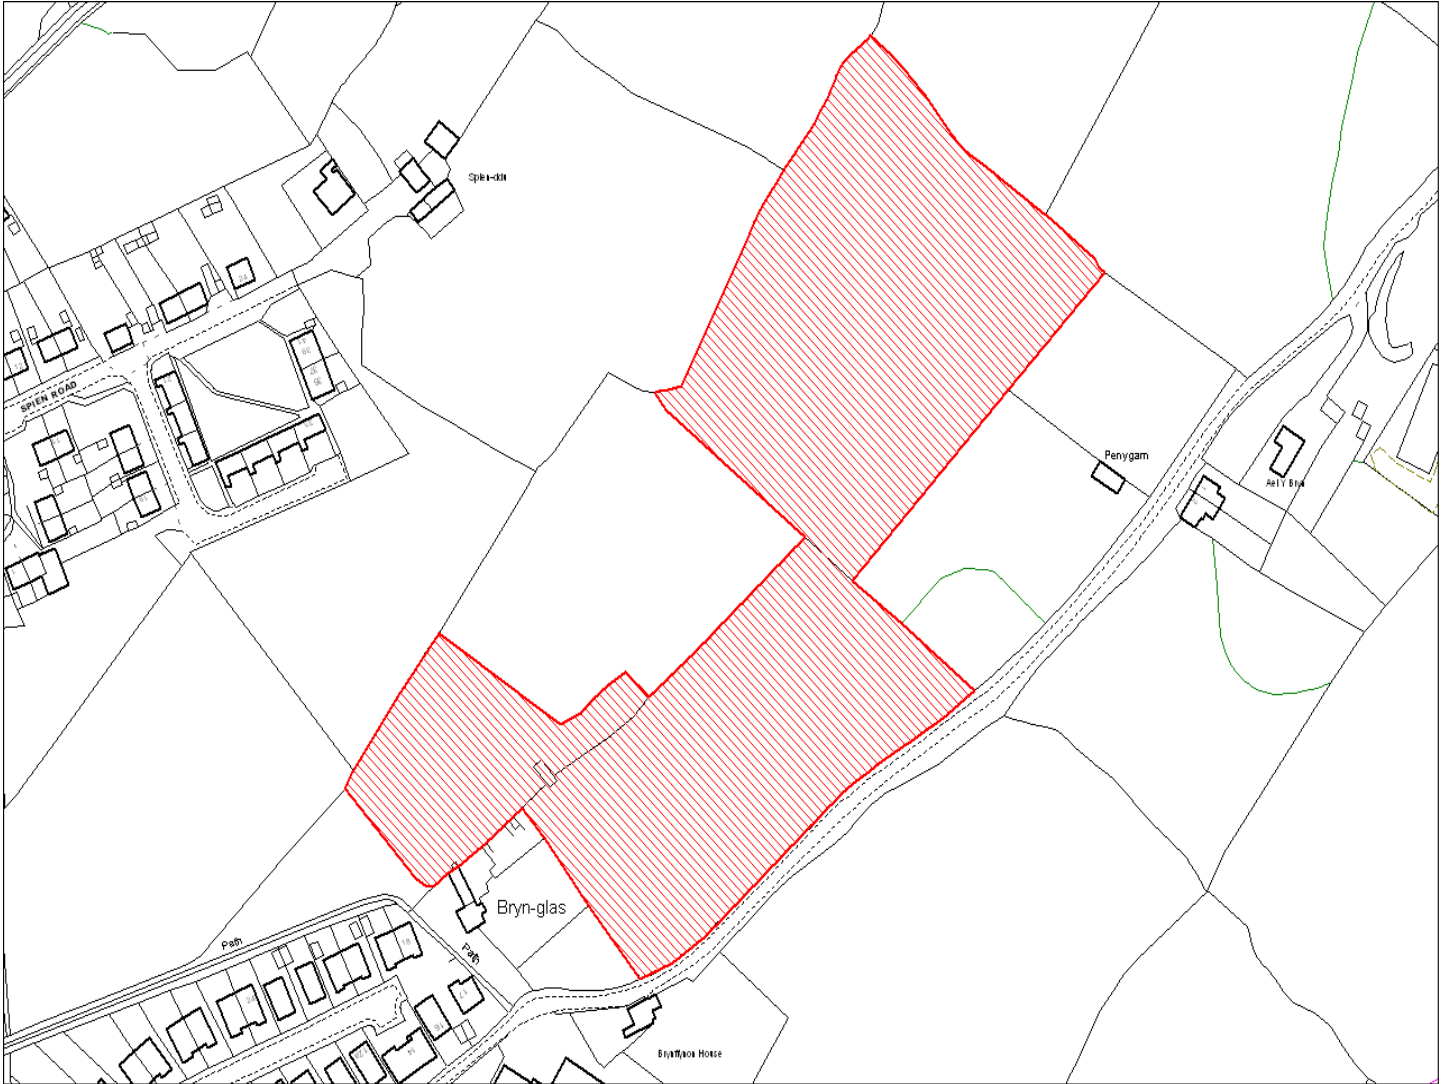

Cynllun Datblygu Lleol Sir Gaerfyrddin: Cofrestr y Safleoedd sy'n Gwneud Cais
Carmarthenshire Local Development Plan: Candidate Site Register

© Hawlfraint y Goron. Cedwir pob hawl 100023377

© Crown Copyright. All rights reserved 100023377

Enw's Annheddfan

Settlement:

Pen-y-groes a Heol y Llew Du

Penygroes and Black Lion Road

Cyf. Safle / Site Ref:

149-020

Cyf. / CS Reference

CS0222

Enw / Lleoliad y Safle:

Fferm Brynglas Caeau rhif 1075, 0174 a 1588

Name / Location of Site:

Brynglas Farm fields 1075, 0174 & 1588

Maint y safle / SiteArea (Ha):

2.53

Y Defnydd Presennol a wneir o'r Safle:

Tir amaethyddol

Current Use of Site:

Agriculture

Y Defnydd Arfaethedig i'w wneud o'r Safle:

Tir Preswyl

Proposed Use of Site:

Residential