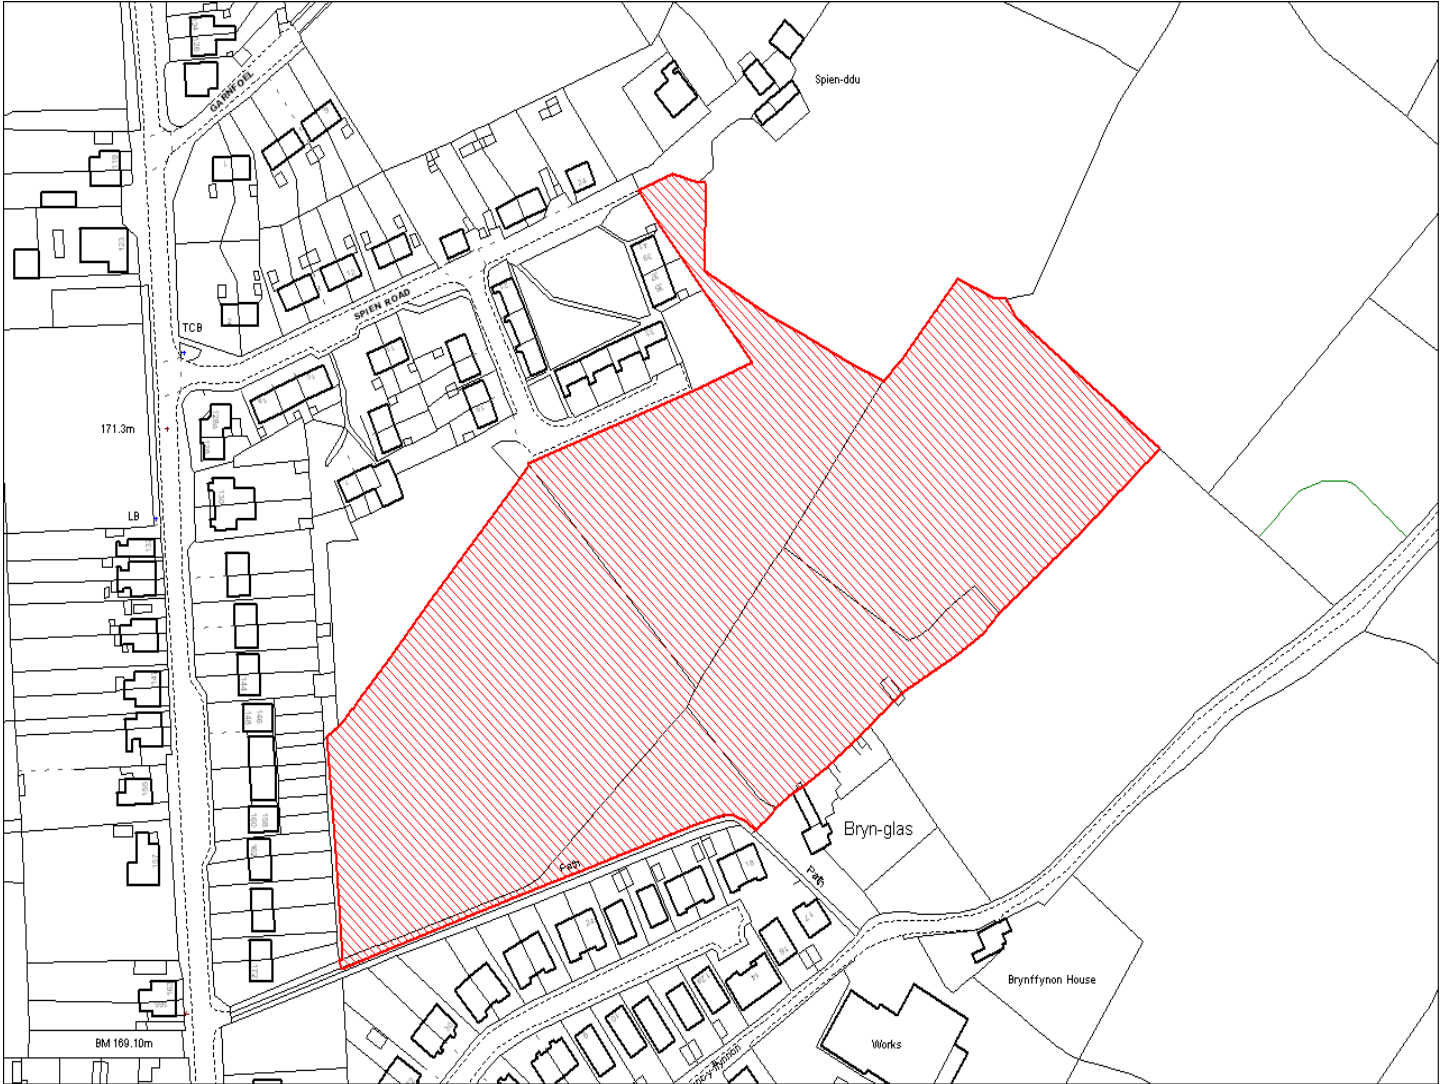

Cynllun Datblygu Lleol Sir Gaerfyrddin: Cofrestr y Safleoedd sy'n Gwneud Cais
Carmarthenshire Local Development Plan: Candidate Site Register

© Hawlfraint y Goron. Cedwir pob hawl 100023377

© Crown Copyright. All rights reserved 100023377

Enw's Annheddfan

Settlement:

Pen-y-groes a Heol y Llew Du

Penygroes and Black Lion Road

Cyf. Safle / Site Ref:

149-026

Cyf. / CS Reference

CS0230

Enw / Lleoliad y Safle:

Fferm Brynglas Caeau rhif 9072,9683,9364,0174,0681

Name / Location of Site:

Brynglas Farm fields 9072,9683,9364,0174,0681

Maint y safle / SiteArea (Ha):

2.85

Y Defnydd Presennol a wneir o'r Safle:

Tir amaethyddol

Current Use of Site:

Agricultre

Y Defnydd Arfaethedig i'w wneud o'r Safle:

Tir Preswyl

Proposed Use of Site:

Residential