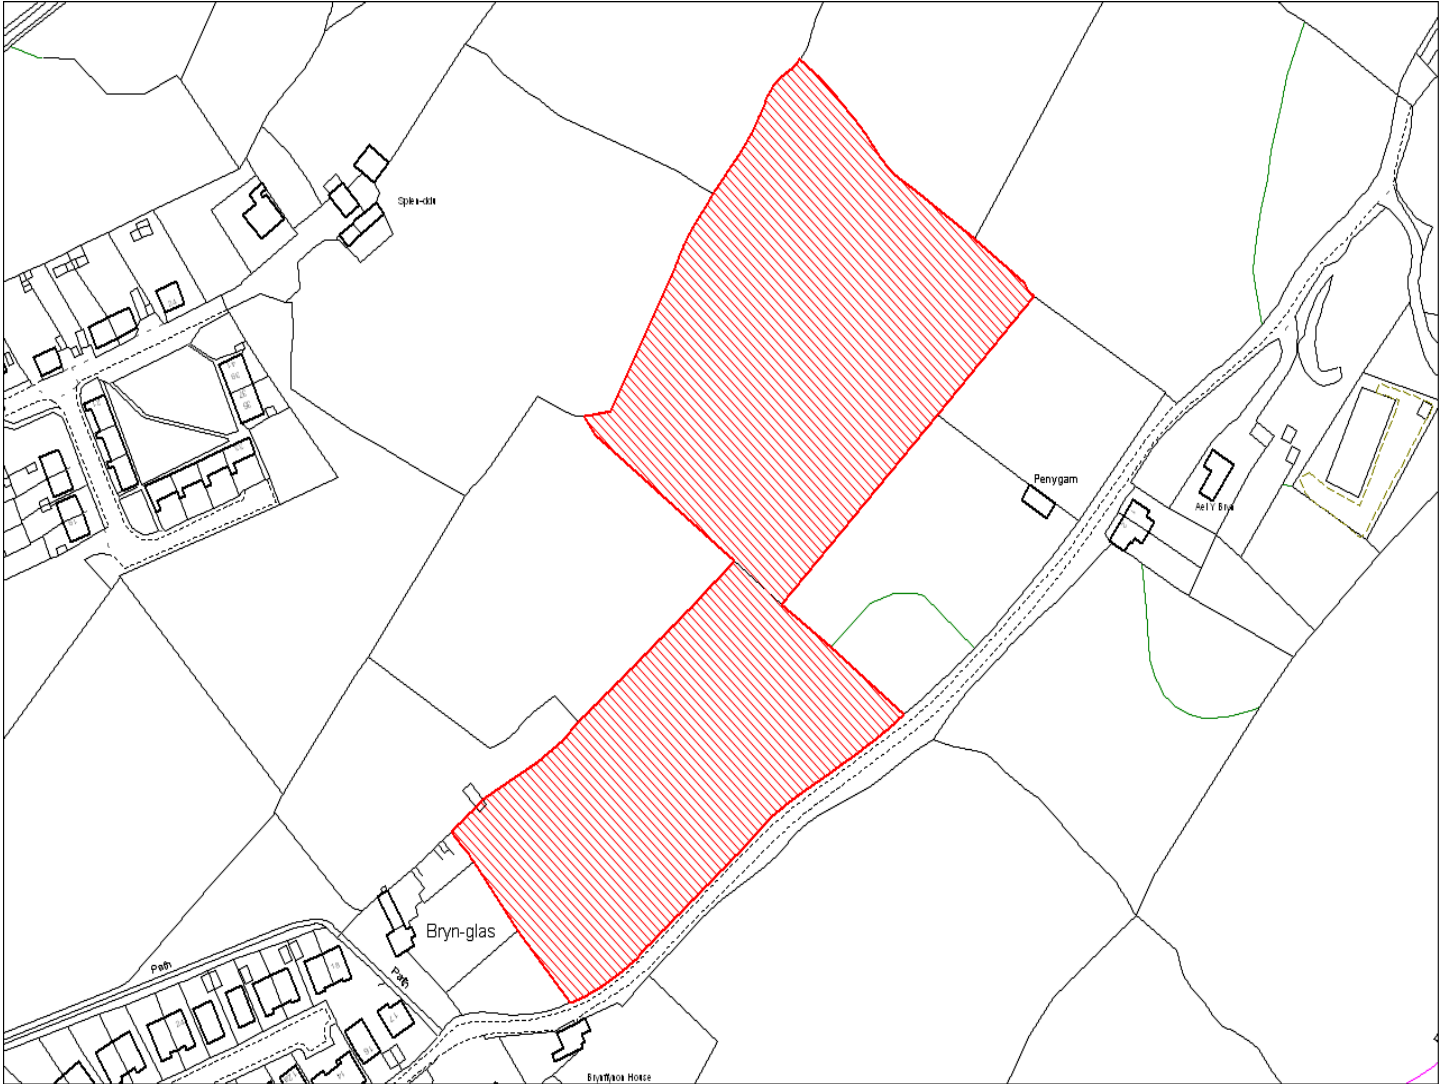

Cynllun Datblygu Lleol Sir Gaerfyrddin: Cofrestr y Safleoedd sy'n Gwneud Cais
Carmarthenshire Local Development Plan: Candidate Site Register

© Hawlfraint y Goron. Cedwir pob hawl 100023377

© Crown Copyright. All rights reserved 100023377

Enw's Annheddfan Settlement:	Pen-y-groes a Heol y Llew Du <i>Penygroes and Black Lion Road</i>
Cyf. Safle / Site Ref:	149-018
Cyf. / CS Reference	CS0220
Enw / Lleoliad y Safle: Name / Location of Site:	Fferm Brynglas Caeau rhif 1075 a 1588 <i>Brynglas Farm fields 1075 & 1588</i>
Maint y safle / SiteArea (Ha):	2.17
Y Defnydd Presennol a wneir o'r Safle: Current Use of Site:	Tir amaethyddol <i>Agriculture</i>
Y Defnydd Arfaethedig i'w wneud o'r Safle: Proposed Use of Site:	Tir Preswyl <i>Residential</i>