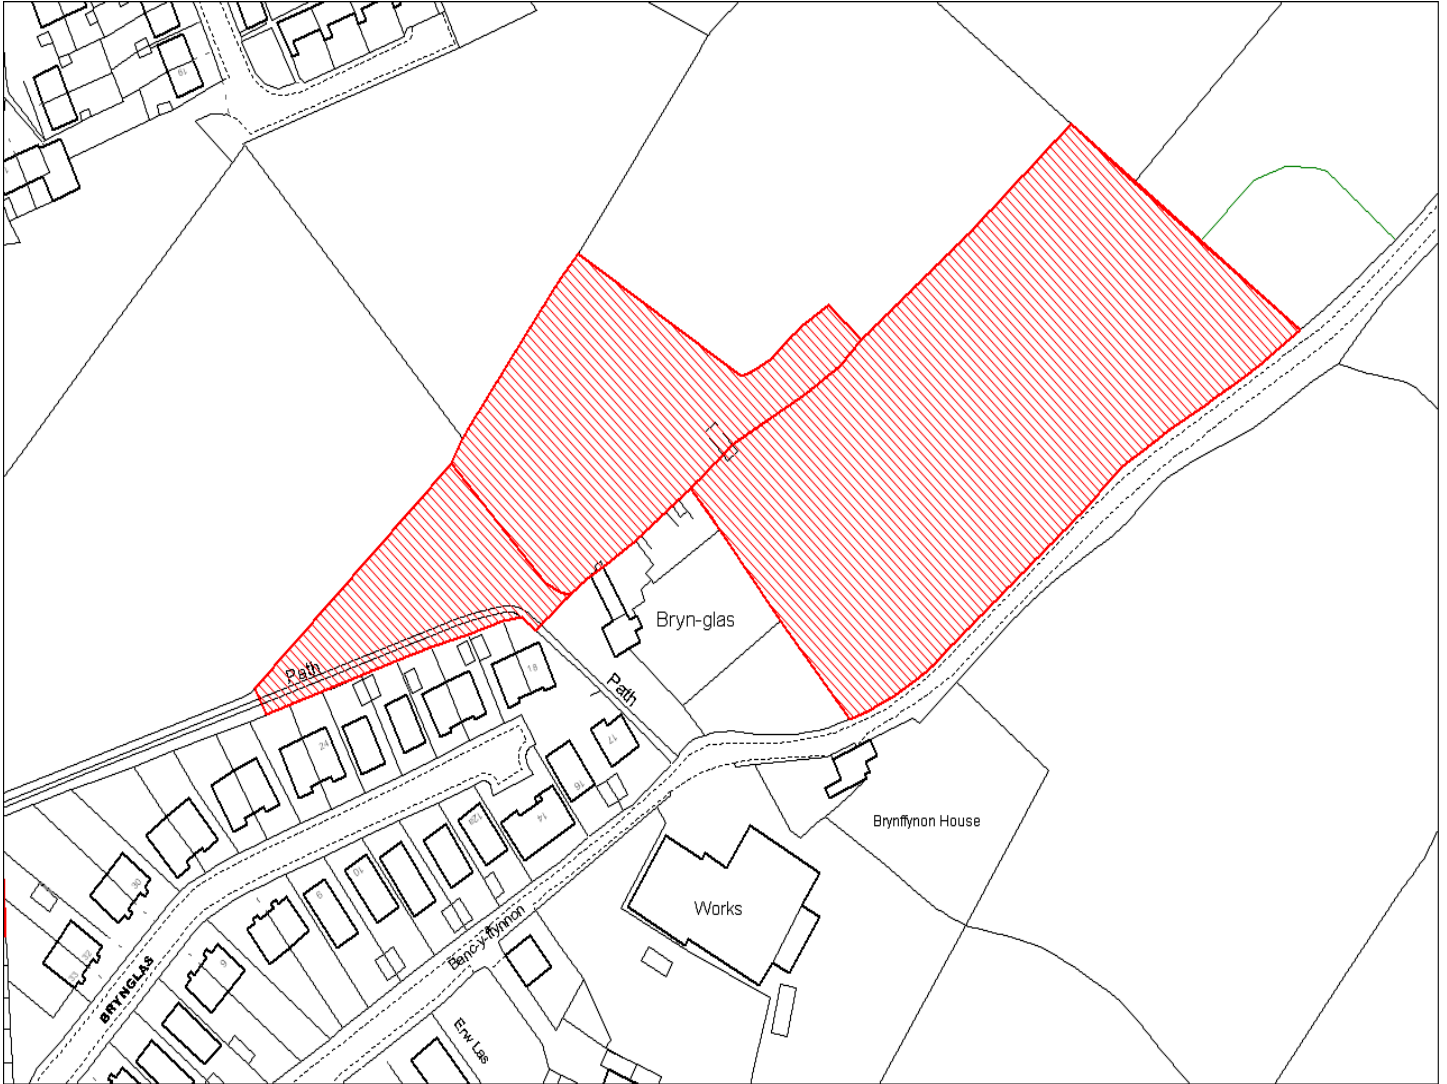

Cynllun Datblygu Lleol Sir Gaerfyrddin: Cofrestr y Safleoedd sy'n Gwneud Cais
Carmarthenshire Local Development Plan: Candidate Site Register

© Hawlfraint y Goron. Cedwir pob hawl 100023377

© Crown Copyright. All rights reserved 100023377

Enw's Annheddfan Settlement:	Pen-y-groes a Heol y Llew Du <i>Penygroes and Black Lion Road</i>
Cyf. Safle / Site Ref:	149-016
Cyf. / CS Reference	CS0216
Enw / Lleoliad y Safle: Name / Location of Site:	Fferm Brynglas Caeau rhif 9364, 0174 a 1075 <i>Brynglas Farm Fields 9364, 0174 & 1075</i>
Maint y safle / SiteArea (Ha):	1.45
Y Defnydd Presennol a wneir o'r Safle: Current Use of Site:	Tir amaethyddol <i>Agriculture</i>
Y Defnydd Arfaethedig i'w wneud o'r Safle: Proposed Use of Site:	Tir Preswyl <i>Residential</i>