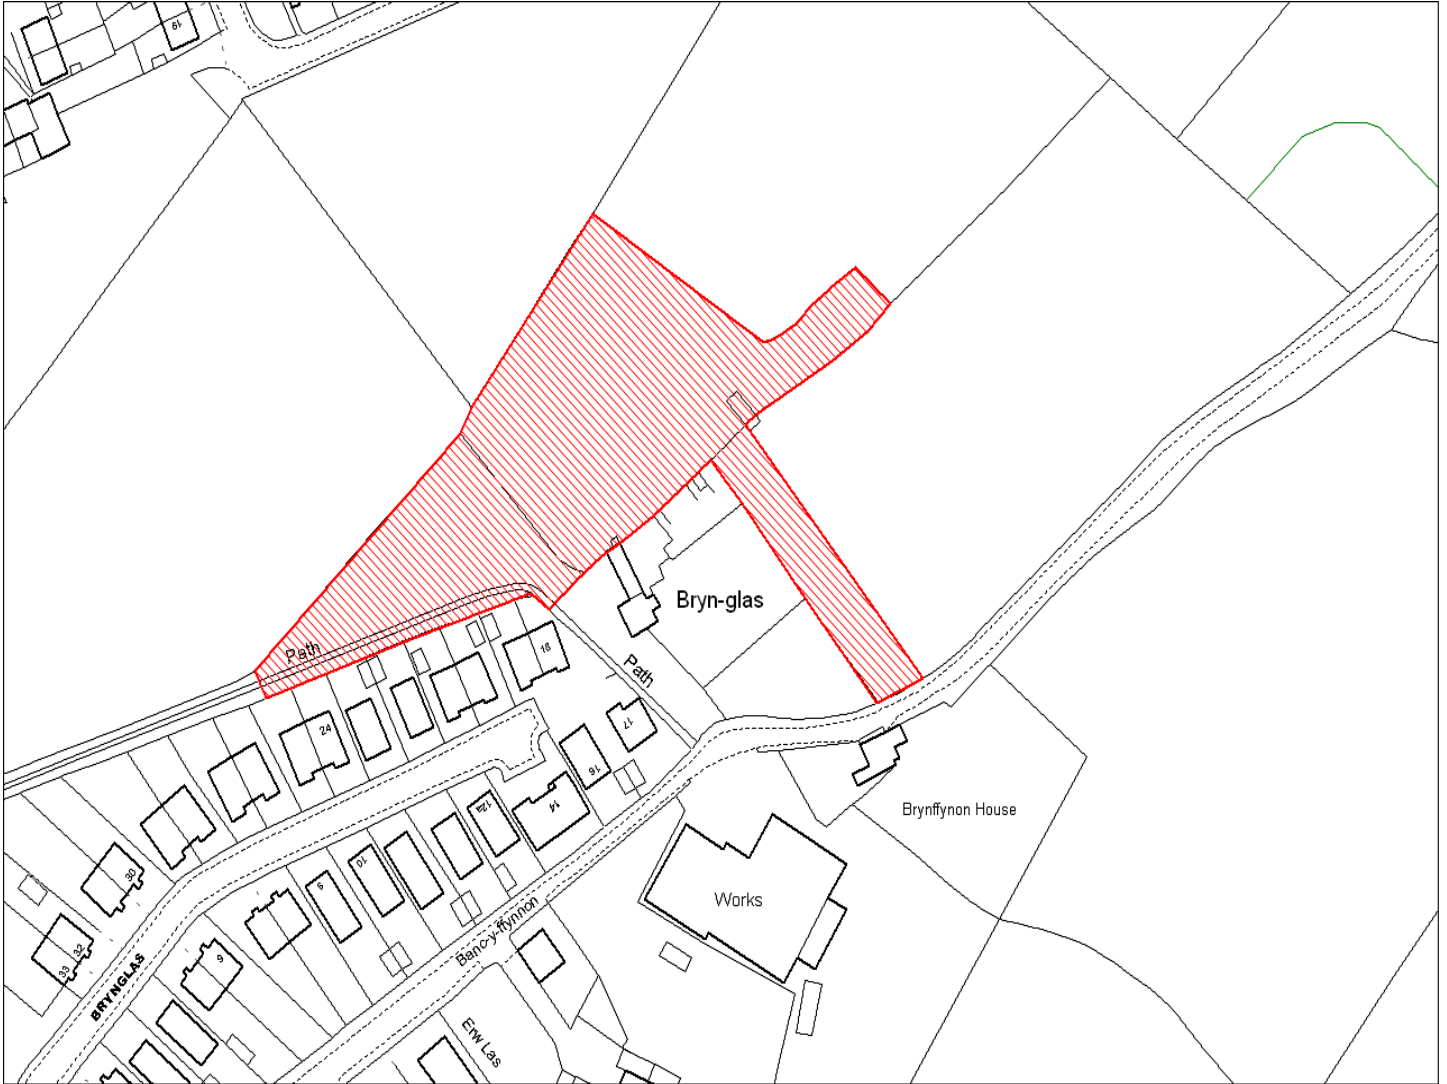

Cynllun Datblygu Lleol Sir Gaerfyrddin: Cofrestr y Safleoedd sy'n Gwneud Cais
Carmarthenshire Local Development Plan: Candidate Site Register

© Hawlfraint y Goron. Cedwir pob hawl 100023377

© Crown Copyright. All rights reserved 100023377

Enw's Annheddfan	Pen-y-groes a Heol y Llew Du
Settlement:	Penygroes and Black Lion Road
Cyf. Safle ./ Site Ref:	149-009
Cyf. / CS Reference	CS0209
Enw / Lleoliad y Safle:	Fferm Brynglas Caeau 9364 a 0174
Name / Location of Site:	Brynglas Farm Fields 9364 a 0174
Maint y safle / SiteArea (Ha):	0.67
Y Defnydd Presennol a wneir o'r Safle:	Tir amaethyddol
Current Use of Site:	Agriculture
Y Defnydd Arfaethedig i'w wneud o'r Safle:	Tir Preswyl
Proposed Use of Site:	Residential