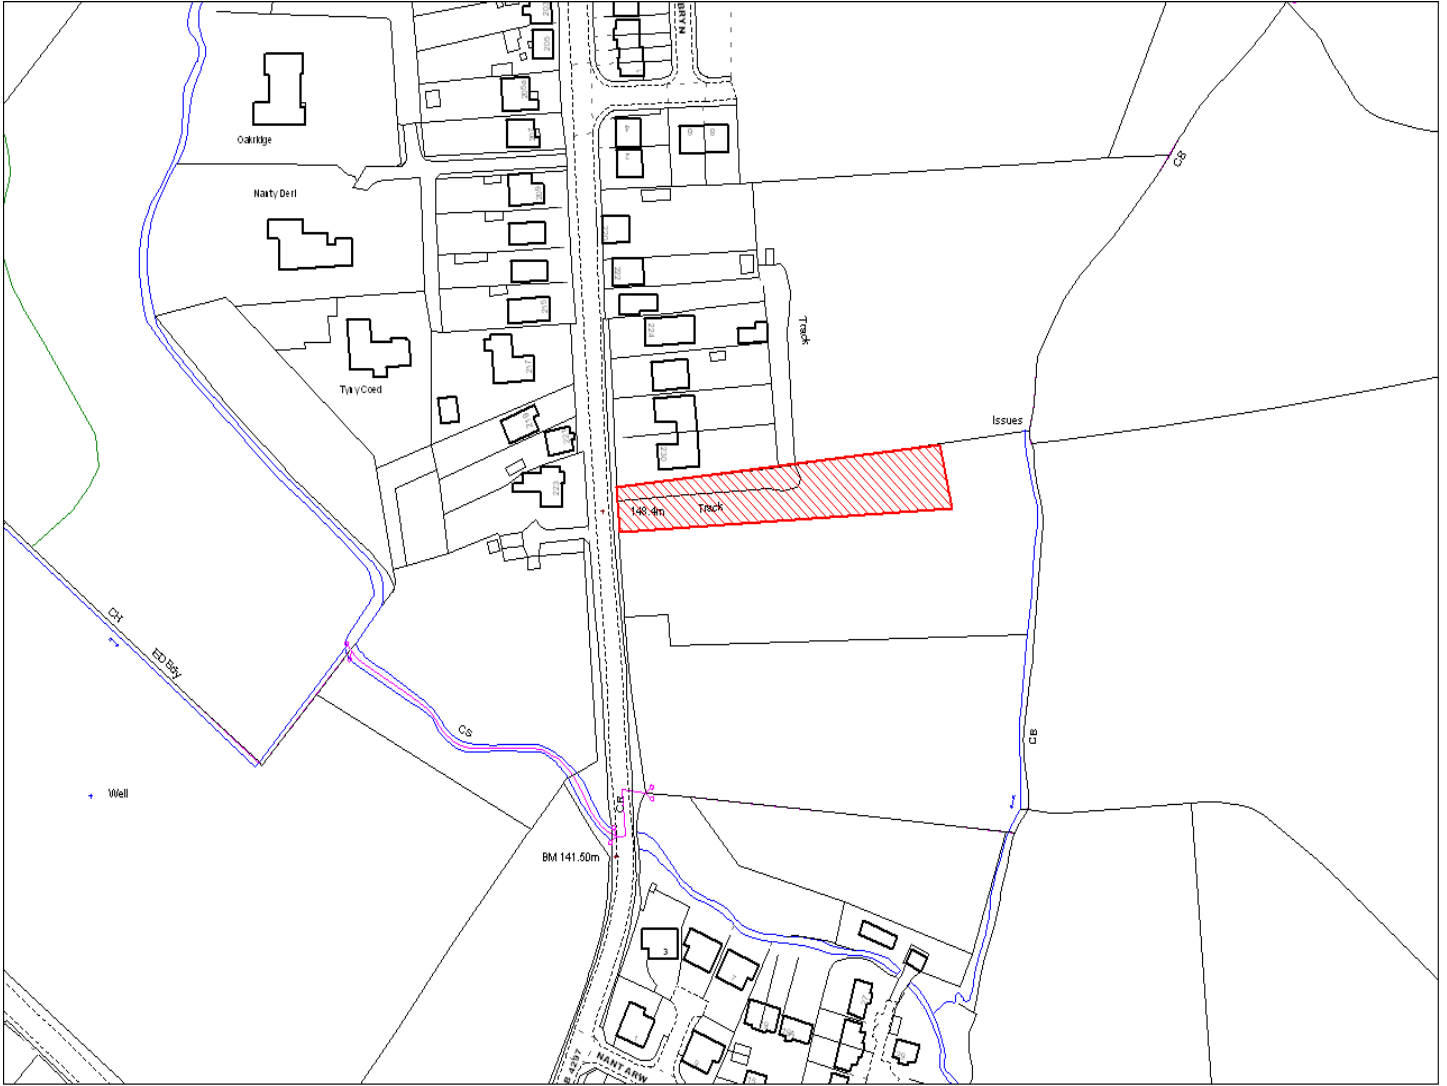

Cynllun Datblygu Lleol Sir Gaerfyrddin: Cofrestr y Safleoedd sy'n Gwneud Cais
Carmarthenshire Local Development Plan: Candidate Site Register

© Hawlfraint y Goron. Cedwir pob hawl 100023377

© Crown Copyright. All rights reserved 100023377

Enw's Annheddfan Settlement:	Pen-y-groes a Heol y Llew Du <i>Penygroes and Black Lion Road</i>
Cyf. Safle / Site Ref:	149-001
Cyf. / CS Reference	CS0054
Enw / Lleoliad y Safle: Name / Location of Site:	Ger Heol Waterloo, Penygroes <i>Land adj to Waterloo Road, Penygroes</i>
Maint y safle / SiteArea (Ha):	0.19
Y Defnydd Presennol a wneir o'r Safle: Current Use of Site:	Tir Amathyddol <i>Agriculture</i>
Y Defnydd Arfaethedig i'w wneud o'r Safle: Proposed Use of Site:	Tir Preswyl <i>Residential</i>