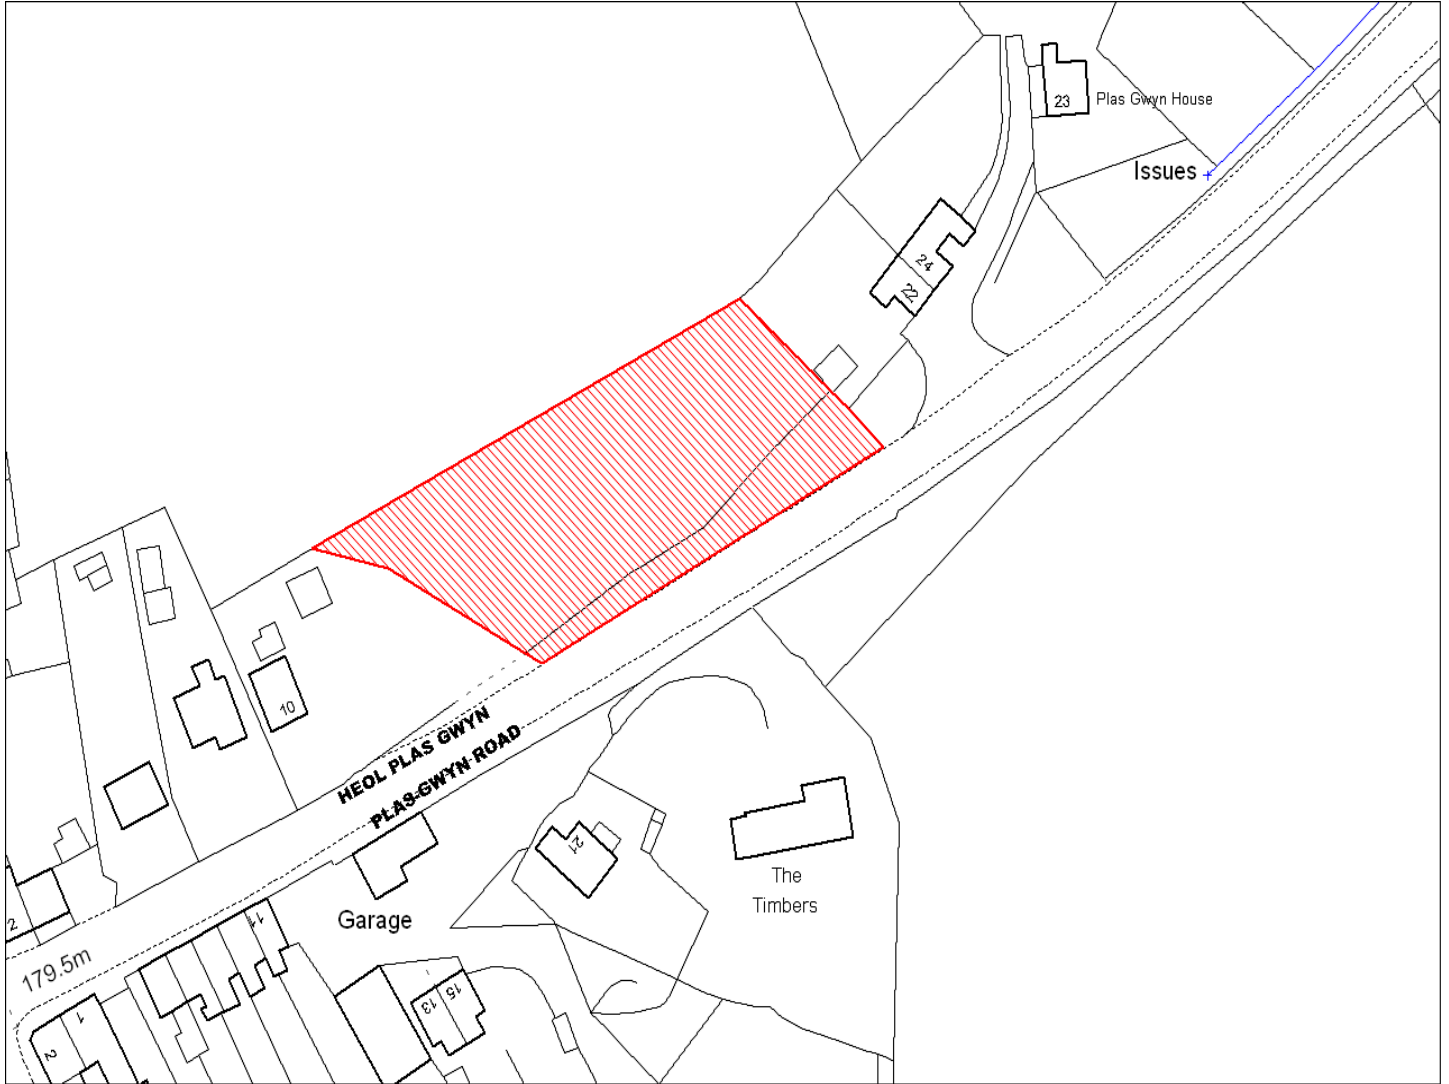

Cynllun Datblygu Lleol Sir Gaerfyrddin: Cofrestr y Safleoedd sy'n Gwneud Cais
Carmarthenshire Local Development Plan: Candidate Site Register

© Hawlfraint y Goron. Cedwir pob hawl 100023377

© Crown Copyright. All rights reserved 100023377

Enw's Annheddfan Settlement:	Pen-y-groes a Heol y Llew Du <i>Penygroes and Black Lion Road</i>
Cyf. Safle / Site Ref:	149-031
Cyf. / CS Reference	CS1187
Enw / Lleoliad y Safle: Name / Location of Site:	Tir ar Heol Plasgwyn, Penygroes <i>Land fronting Plasgwyn Road, Penygroes</i>
Maint y safle / SiteArea (Ha):	0.25
Y Defnydd Presennol a wneir o'r Safle: Current Use of Site:	Tir amaethyddol <i>Agriculture</i>
Y Defnydd Arfaethedig i'w wneud o'r Safle: Proposed Use of Site:	Tir preswyl <i>Residential</i>