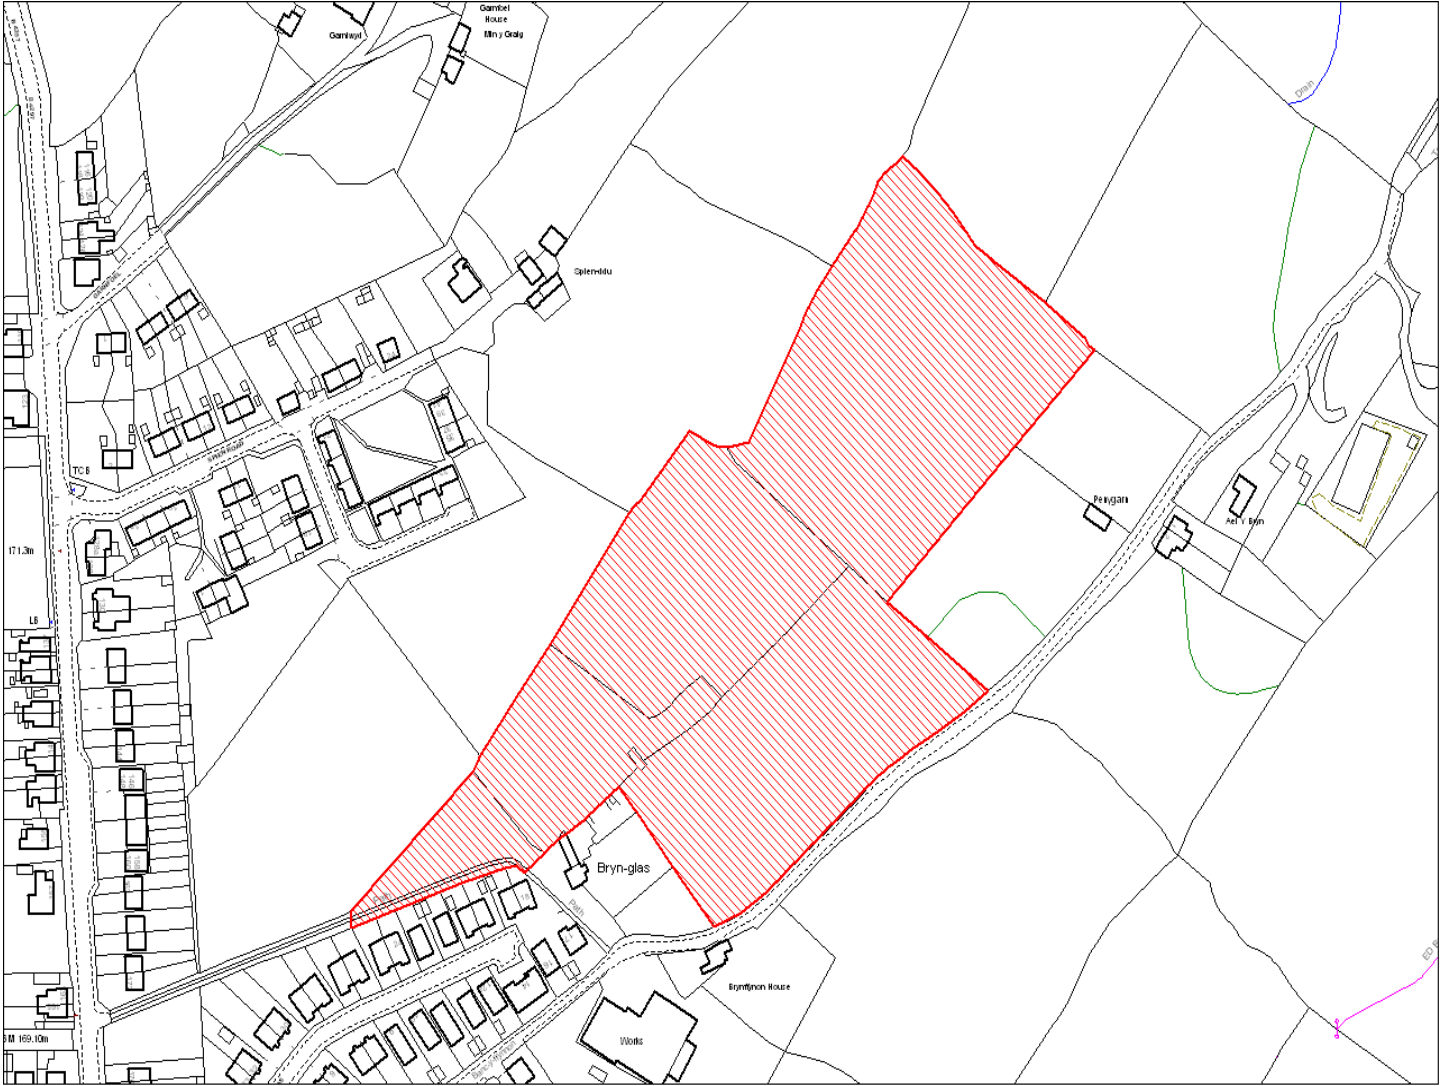

Cynllun Datblygu Lleol Sir Gaerfyrddin: Cofrestr y Safleoedd sy'n Gwneud Cais
Carmarthenshire Local Development Plan: Candidate Site Register

© Hawlfraint y Goron. Cedwir pob hawl 100023377

© Crown Copyright. All rights reserved 100023377

Enw's Annheddfan Settlement:	Pen-y-groes a Heol y Llew Du <i>Penygroes and Black Lion Road</i>
Cyf. Safle / Site Ref:	149-022
Cyf. / CS Reference	CS0224
Enw / Lleoliad y Safle: Name / Location of Site:	Fferm Brynglas Caeau rhif 1075,1588,0681,0174,9364 <i>Brynglas Farm fields 1075,1588,0681,0174,9364</i>
Maint y safle / SiteArea (Ha):	3.41
Y Defnydd Presennol a wneir o'r Safle: Current Use of Site:	Tir amaethyddol <i>Agriculture</i>
Y Defnydd Arfaethedig i'w wneud o'r Safle: Proposed Use of Site:	Tir Preswyl <i>Residential</i>