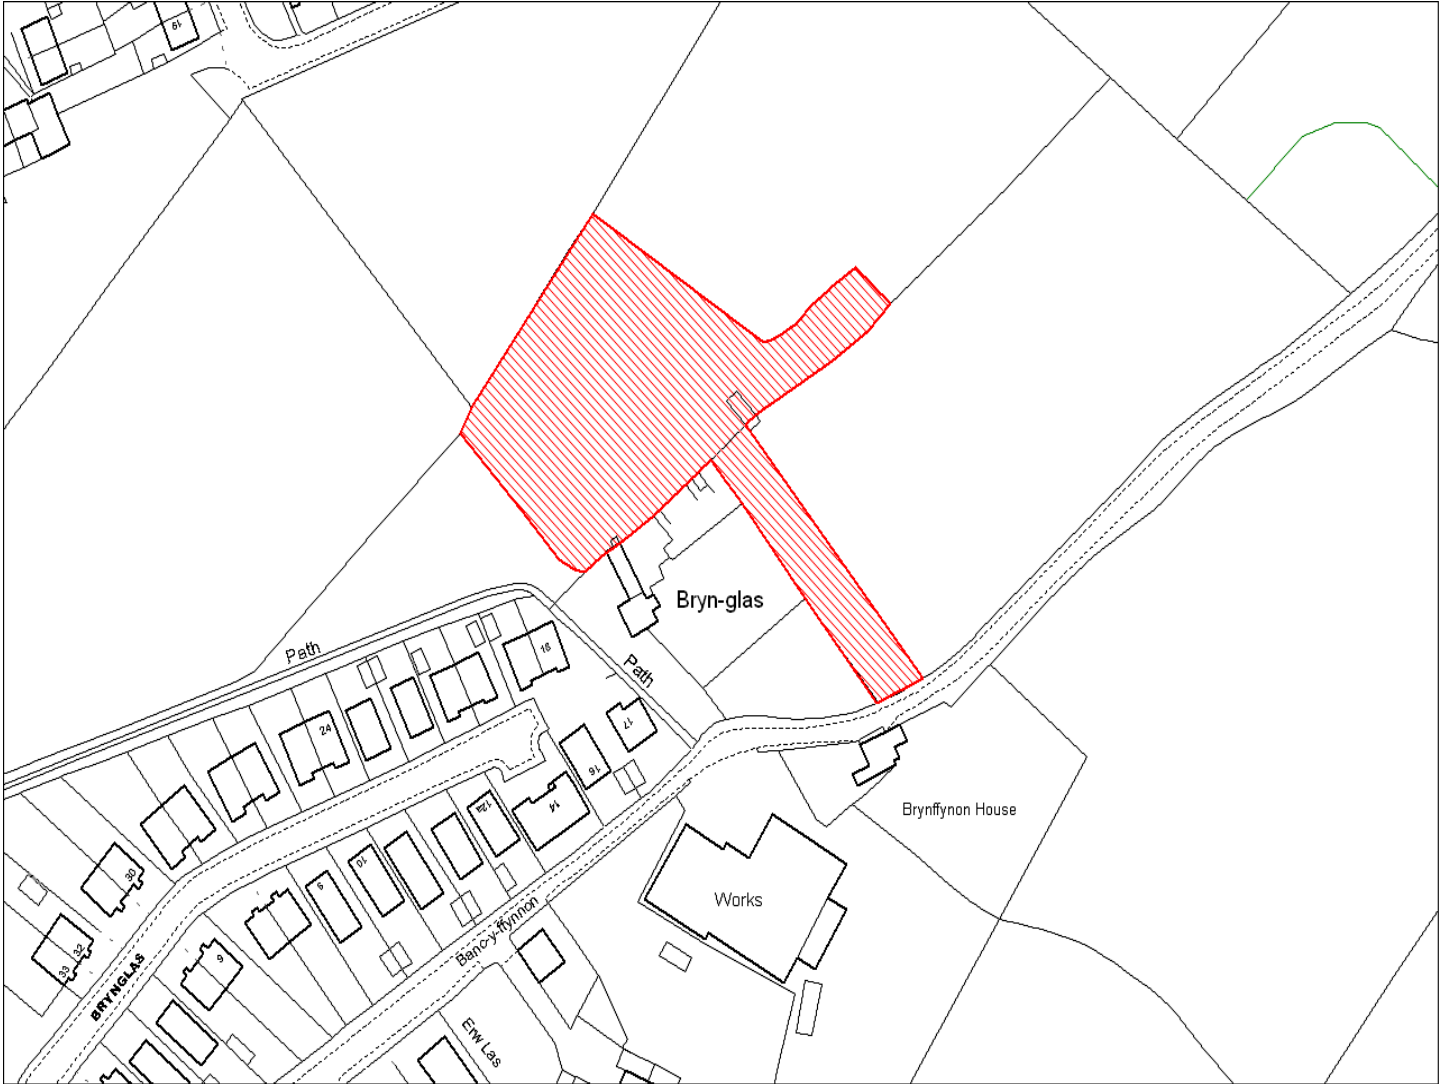

Cynllun Datblygu Lleol Sir Gaerfyrddin: Cofrestr y Safleoedd sy'n Gwneud Cais
Carmarthenshire Local Development Plan: Candidate Site Register

© Hawlfraint y Goron. Cedwir pob hawl 100023377

© Crown Copyright. All rights reserved 100023377

Enw's Annheddfan	Pen-y-groes a Heol y Llew Du
Settlement:	Penygroes and Black Lion Road
Cyf. Safle / Site Ref:	149-010
Cyf. / CS Reference	CS0210
Enw / Lleoliad y Safle:	Fferm Brynglas Cae 0174
Name / Location of Site:	Brynglas Farm Field 0174
Maint y safle / SiteArea (Ha):	0.46
Y Defnydd Presennol a wneir o'r Safle:	Tir amaethyddol
Current Use of Site:	Agricultre
Y Defnydd Arfaethedig i'w wneud o'r Safle:	Tir Preswyl
Proposed Use of Site:	Residential