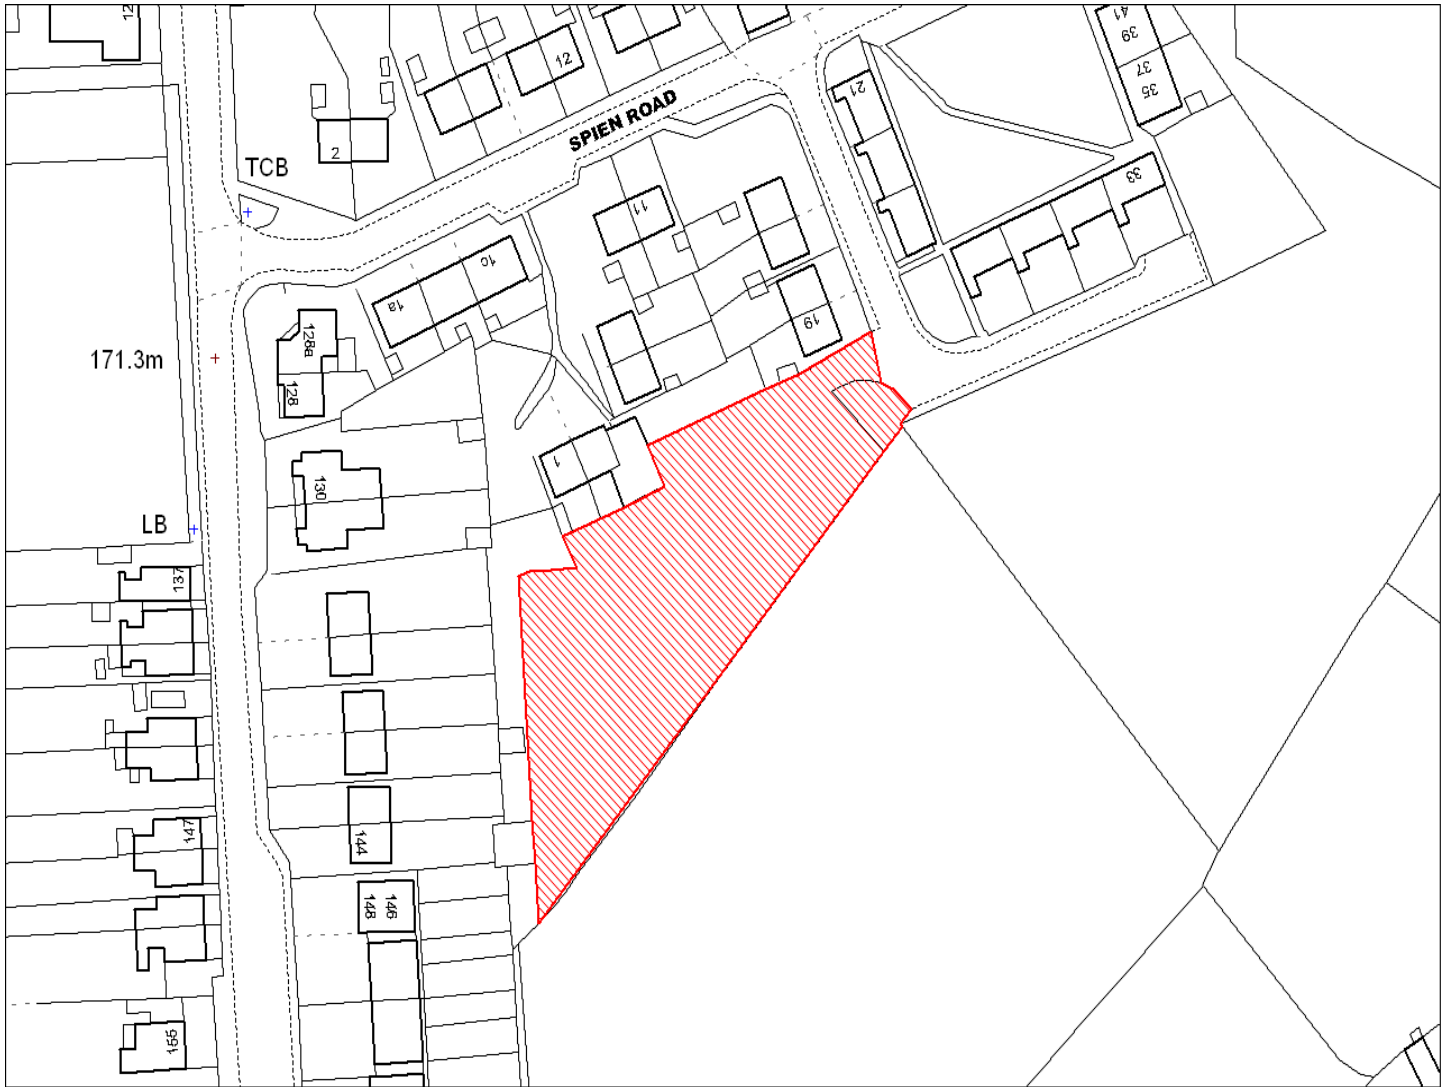

Cynllun Datblygu Lleol Sir Gaerfyrddin: Cofrestr y Safleoedd sy'n Gwneud Cais
Carmarthenshire Local Development Plan: Candidate Site Register

© Hawlfraint y Goron. Cedwir pob hawl 100023377

© Crown Copyright. All rights reserved 100023377

Enw's Annheddfan	Pen-y-groes a Heol y Llew Du
Settlement:	Penygroes and Black Lion Road
Cyf. Safle / Site Ref:	149-032
Cyf. / CS Reference	CS1380
Enw / Lleoliad y Safle:	Tir oddi ar Heol Spien, Penygroes
Name / Location of Site:	Land off Spien Road, Penygroes
Maint y safle / SiteArea (Ha):	0.25
Y Defnydd Presennol a wneir o'r Safle:	Tir gwag
Current Use of Site:	Vacant
Y Defnydd Arfaethedig i'w wneud o'r Safle:	Tir preswyl
Proposed Use of Site:	Residential