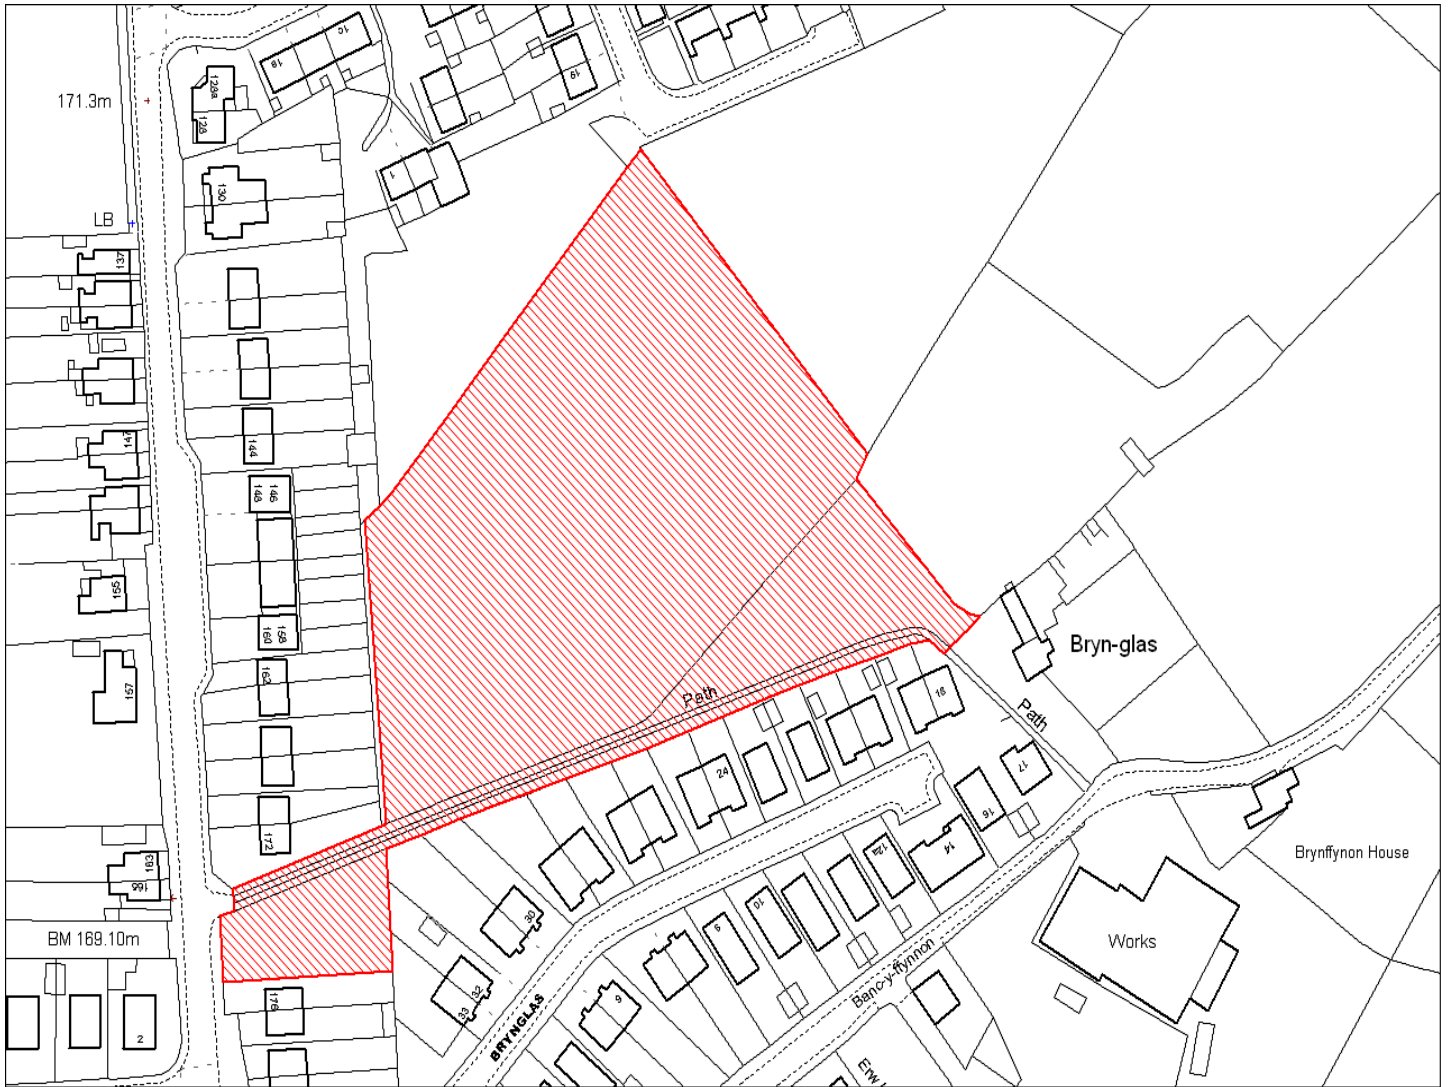

Cynllun Datblygu Lleol Sir Gaerfyrddin: Cofrestr y Safleoedd sy'n Gwneud Cais
Carmarthenshire Local Development Plan: Candidate Site Register

© Hawlfraint y Goron. Cedwir pob hawl 100023377

© Crown Copyright. All rights reserved 100023377

Enw's Annheddfan	Pen-y-groes a Heol y Llew Du
Settlement:	Penygroes and Black Lion Road
Cyf. Safle / Site Ref:	149-008
Cyf. / CS Reference	CS0208
Enw / Lleoliad y Safle:	Fferm Brynglas Caeau 9364 a 9072
Name / Location of Site:	Brynglas Farm Fields 9364 a 9072
Maint y safle / SiteArea (Ha):	1.29
Y Defnydd Presennol a wneir o'r Safle:	Tir amaethyddol
Current Use of Site:	Agriculture
Y Defnydd Arfaethedig i'w wneud o'r Safle:	Tir Preswyl
Proposed Use of Site:	Residential