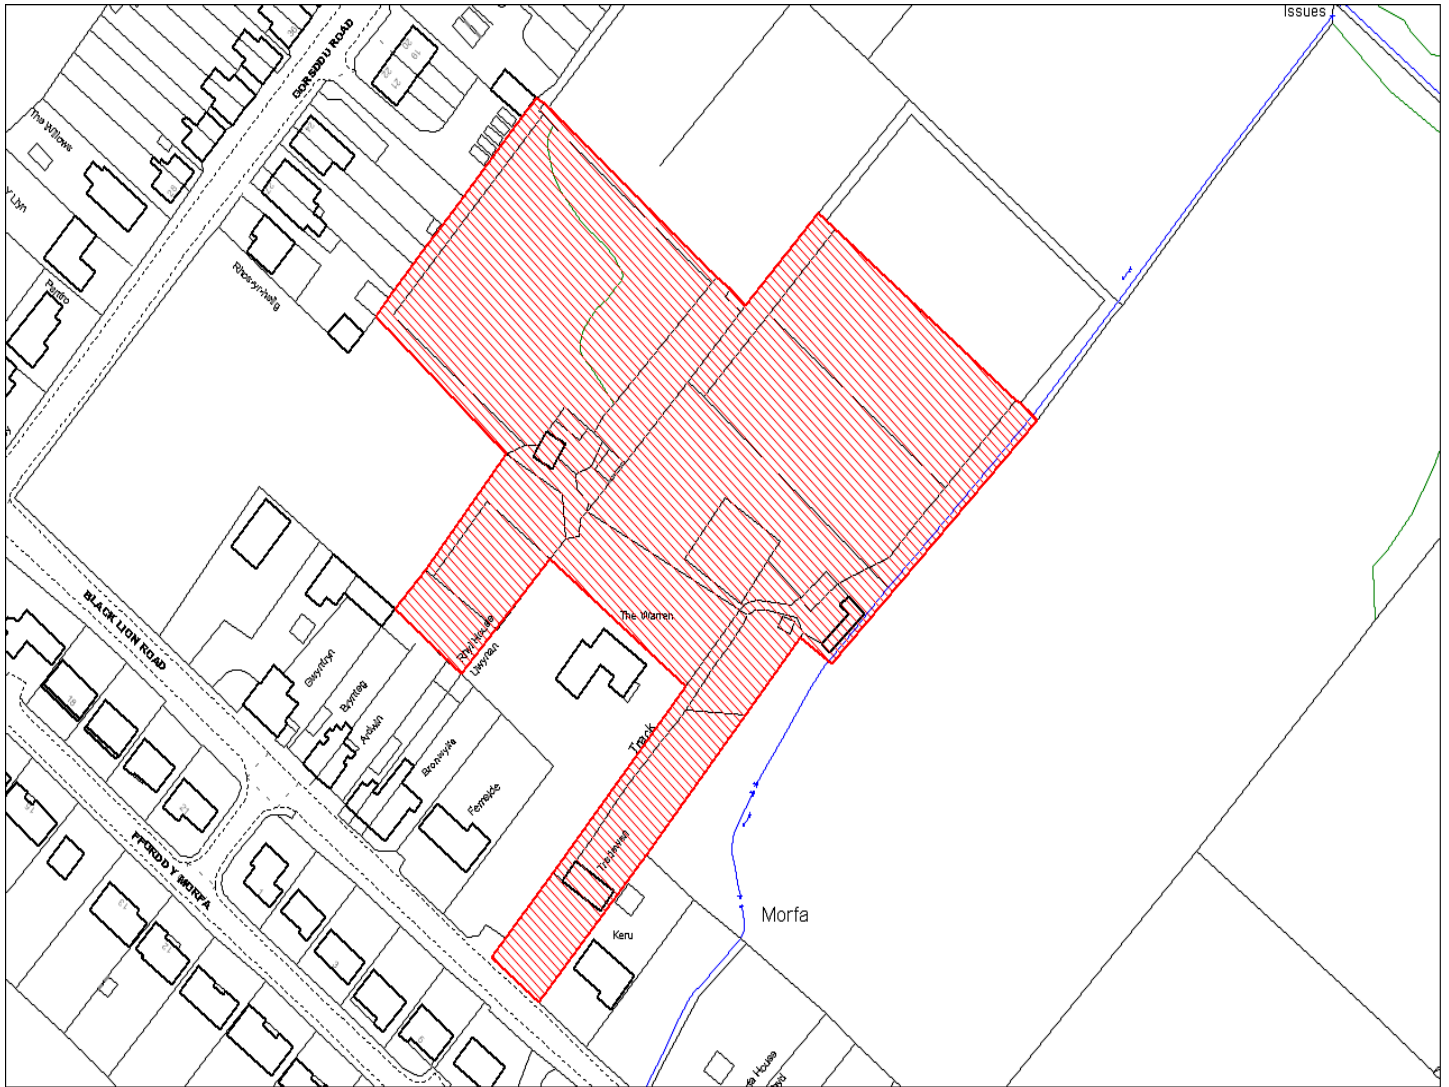

Cynllun Datblygu Lleol Sir Gaerfyrddin: Cofrestr y Safleoedd sy'n Gwneud Cais
Carmarthenshire Local Development Plan: Candidate Site Register

© Hawlfraint y Goron. Cedwir pob hawl 100023377

© Crown Copyright. All rights reserved 100023377

Enw's Annheddfan	Pen-y-groes a Heol y Llew Du
Settlement:	Penygroes and Black Lion Road
Cyf. Safle ./ Site Ref:	149-039
Cyf. / CS Reference	CS1277
Enw / Lleoliad y Safle:	Tir tu ol i Gorsddu Terrace, Black Lion Road
Name / Location of Site:	Land off rear of Gorsddu Terrace, Black Lion Road
Maint y safle / Site Area (Ha):	1.81
Y Defnydd Presennol a wneir o'r Safle:	Tir amaethyddol
Current Use of Site:	Agriculture
Y Defnydd Arfaethedig i'w wneud o'r Safle:	Tir preswyl
Proposed Use of Site:	Residential