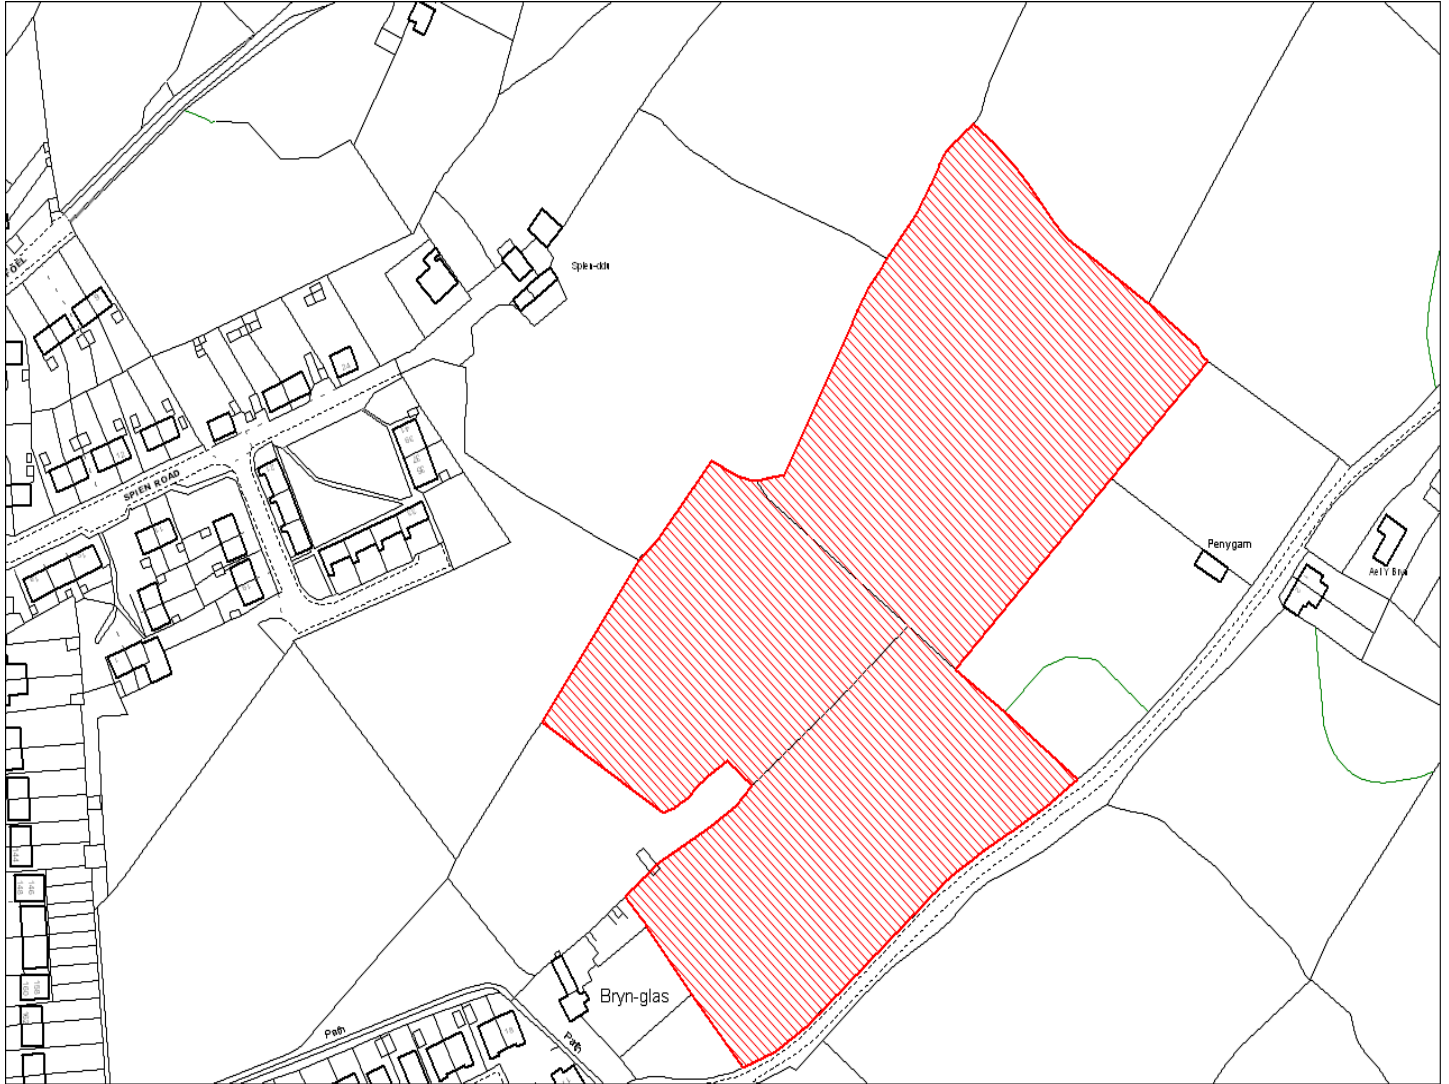

Cynllun Datblygu Lleol Sir Gaerfyrddin: Cofrestr y Safleoedd sy'n Gwneud Cais
Carmarthenshire Local Development Plan: Candidate Site Register

© Hawlfraint y Goron. Cedwir pob hawl 100023377

© Crown Copyright. All rights reserved 100023377

Enw's Annheddfan Settlement:	Pen-y-groes a Heol y Llew Du <i>Penygroes and Black Lion Road</i>
Cyf. Safle / Site Ref:	149-019
Cyf. / CS Reference	CS0221
Enw / Lleoliad y Safle: Name / Location of Site:	Fferm Brynglas Caeau rhif 1075, 0681 a 1588 <i>Brynglas Farm fields 1075, 0681 & 1588</i>
Maint y safle / SiteArea (Ha):	2.87
Y Defnydd Presennol a wneir o'r Safle: Current Use of Site:	Tir amaethyddol <i>Agriculture</i>
Y Defnydd Arfaethedig i'w wneud o'r Safle: Proposed Use of Site:	Tir Preswyl <i>Residential</i>