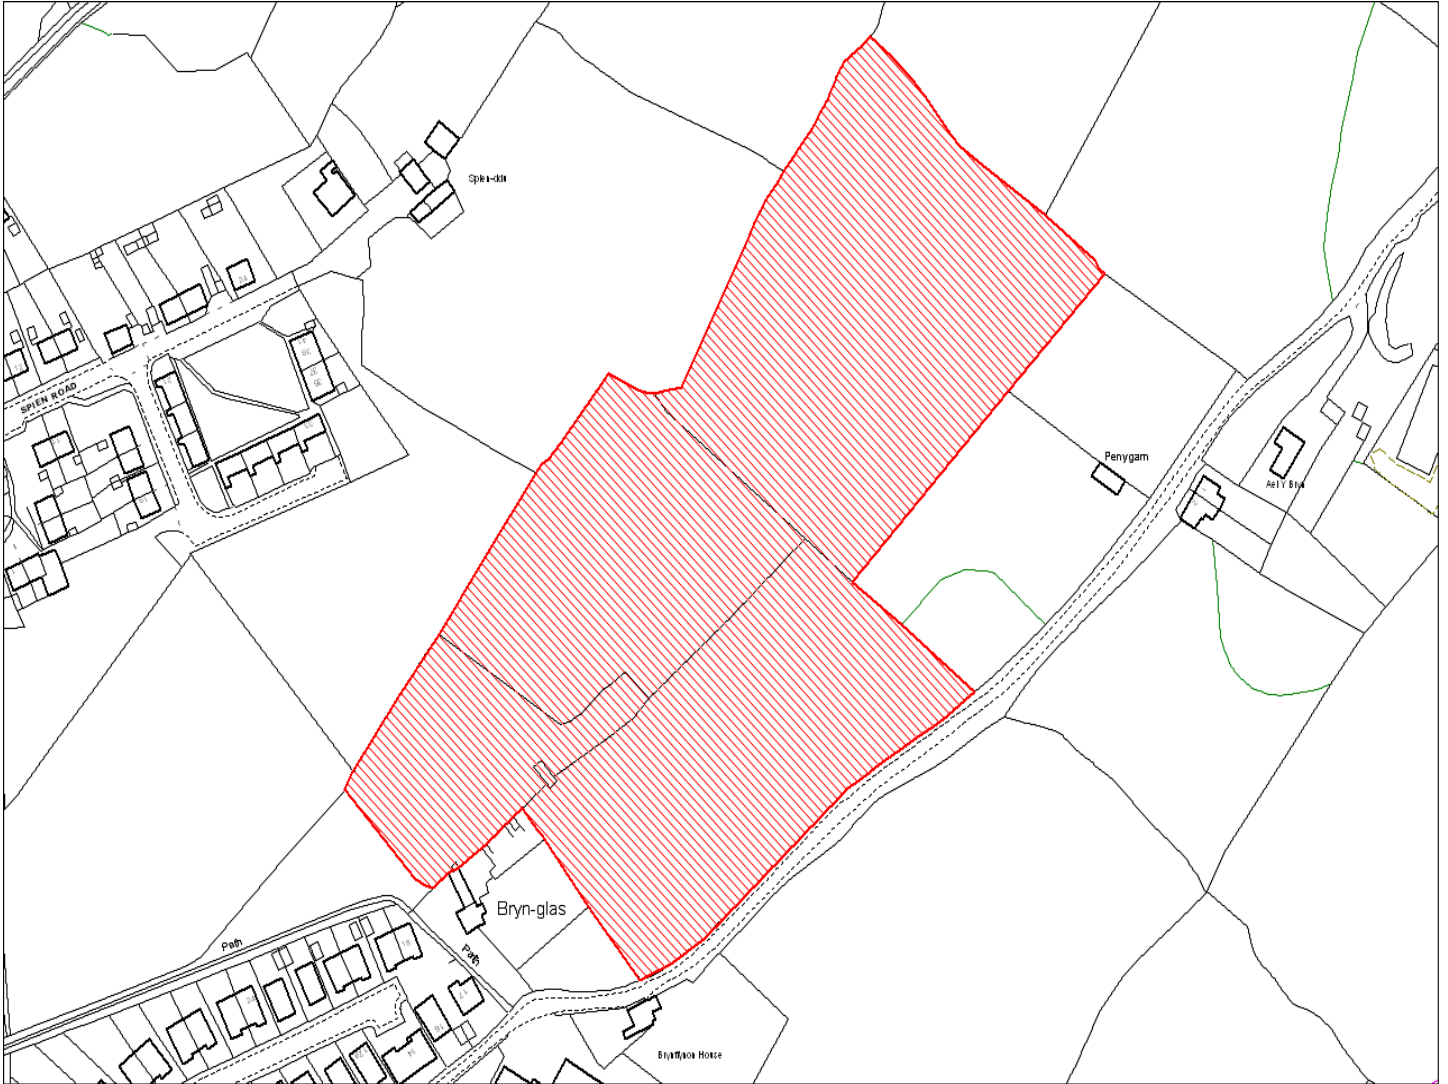

© Hawlfraint y Goron. Cedwir pob hawl 100023377

© Crown Copyright. All rights reserved 100023377

<b>Enw's Annheddfan Settlement:</b>	Pen-y-groes a Heol y Llew Du <i>Penygroes and Black Lion Road</i>
<b>Cyf. Safle / Site Ref:</b>	149-021
<b>Cyf. / CS Reference</b>	CS0223
<b>Enw / Lleoliad y Safle: Name / Location of Site:</b>	Fferm Brynglas Caeau rhif 1075, 0174, 0681 a 1588 <i>Brynglas Farm fields 1075, 0174, 0681 &amp; 1588</i>
<b>Maint y safle / SiteArea (Ha):</b>	3.24
<b>Y Defnydd Presennol a wneir o'r Safle: Current Use of Site:</b>	Tir amaethyddol <i>Agriculture</i>
<b>Y Defnydd Arfaethedig i'w wneud o'r Safle: Proposed Use of Site:</b>	Tir Preswyl <i>Residential</i>