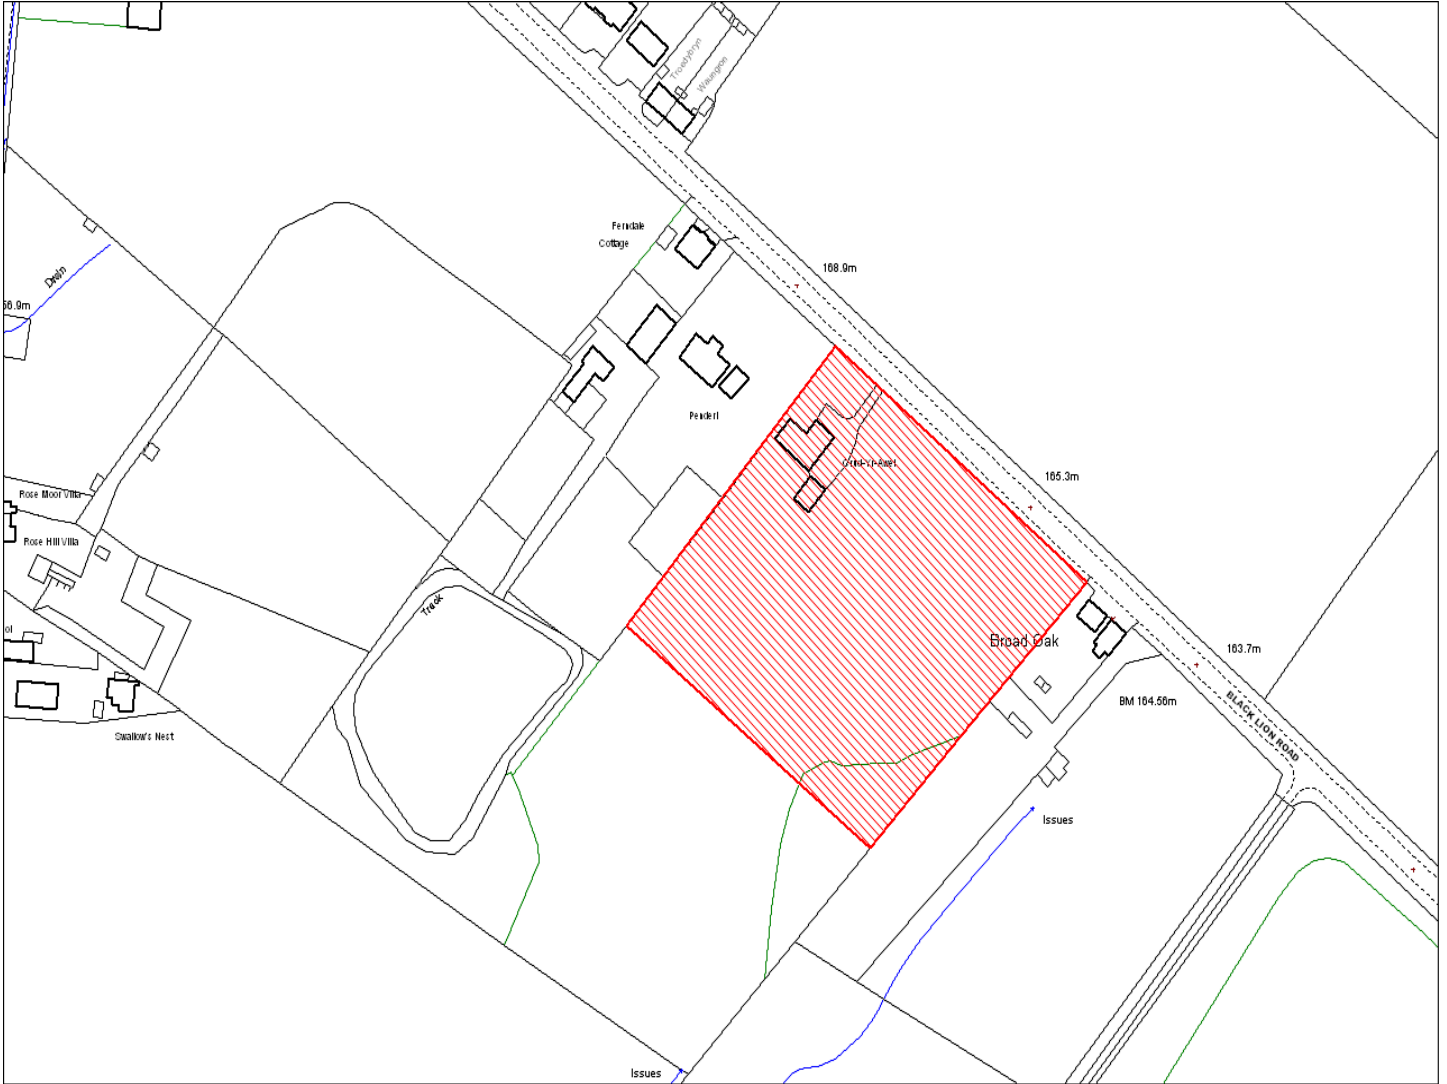

Cynllun Datblygu Lleol Sir Gaerfyrddin: Cofrestr y Safleoedd sy'n Gwneud Cais
Carmarthenshire Local Development Plan: Candidate Site Register

© Hawlfraint y Goron. Cedwir pob hawl 100023377

© Crown Copyright. All rights reserved 100023377

**Enw's Annheddfan
Settlement:**

Pen-y-groes a Heol y Llew Du
Penygroes and Black Lion Road

Cyf. Safle ./ Site Ref:

149-035

Cyf. / CS Reference

CS0445

**Enw / Lleoliad y Safle:
Name / Location of Site:**

Tir rhwng Crud-yr-Awel a Broadoak, Heol y Llew Ddu
Land between Crud-yr-Awel & Broadoak, Black Lion Rd

Maint y safle / Site Area (Ha):

1.26

**Y Defnydd Presennol a wneir o'r Safle:
Current Use of Site:**

Tir Gwag
Vacant

**Y Defnydd Arfaethedig i'w wneud o'r Safle:
Proposed Use of Site:**

Tir Preswyl
Residential