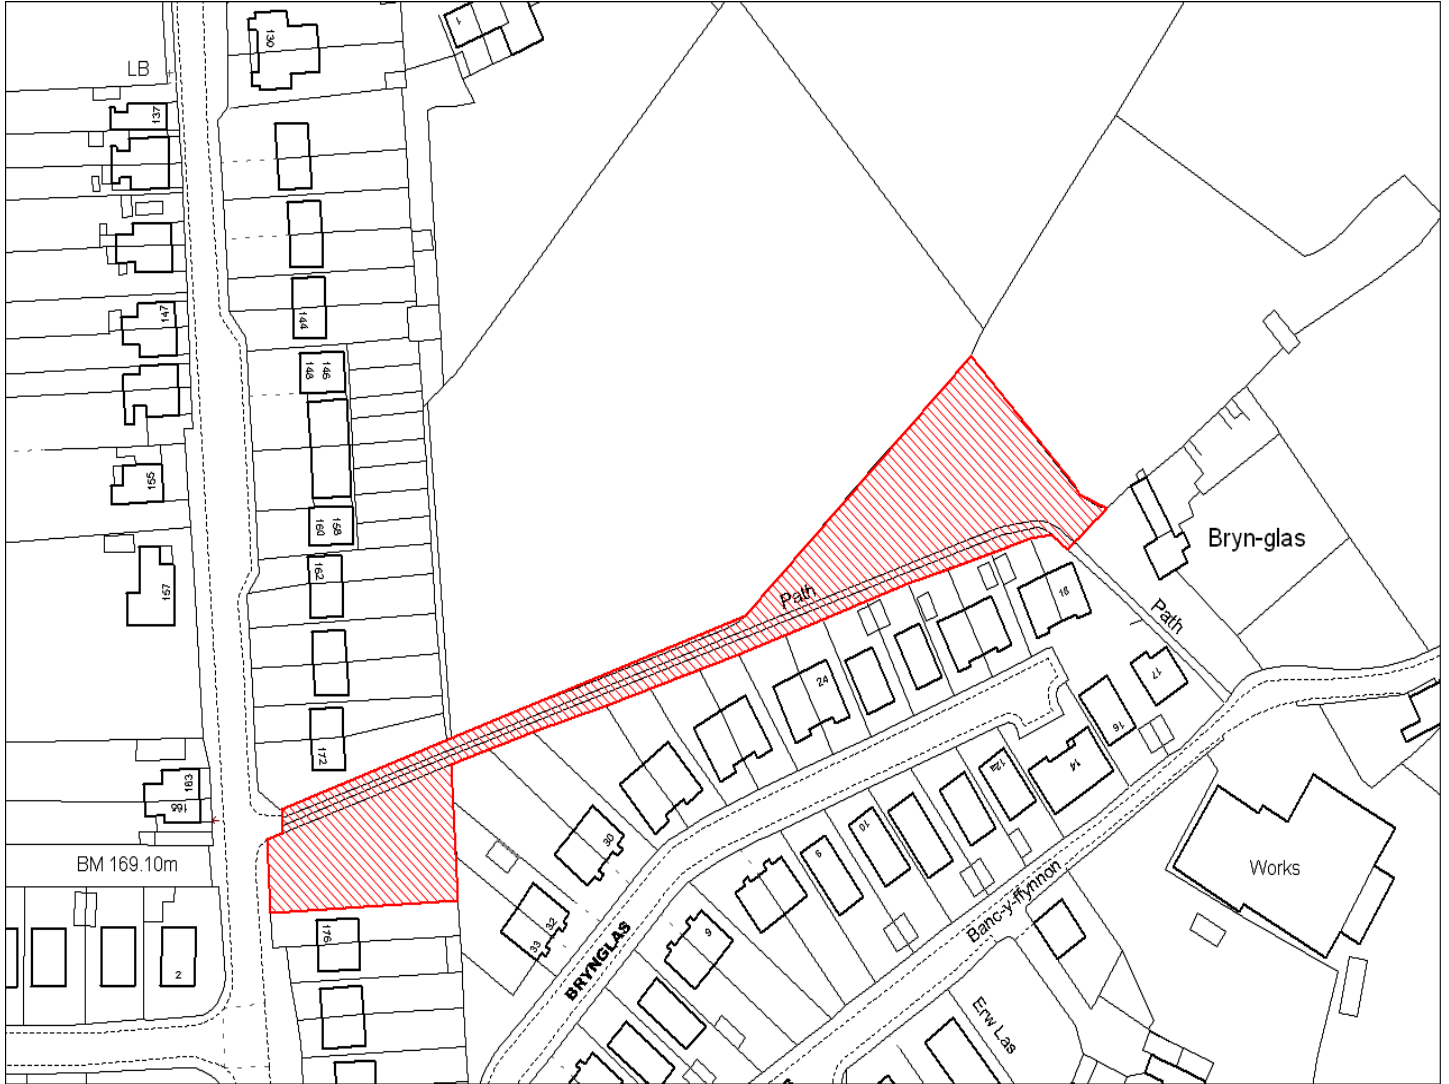

Cynllun Datblygu Lleol Sir Gaerfyrddin: Cofrestr y Safleoedd sy'n Gwneud Cais
Carmarthenshire Local Development Plan: Candidate Site Register

© Hawlfraint y Goron. Cedwir pob hawl 100023377

© Crown Copyright. All rights reserved 100023377

Enw's Annheddfan	Pen-y-groes a Heol y Llew Du
Settlement:	Penygroes and Black Lion Road
Cyf. Safle / Site Ref:	149-011
Cyf. / CS Reference	CS0211
Enw / Lleoliad y Safle:	Fferm Brynglas Cae 9364
Name / Location of Site:	Brynglas Farm Field 9364
Maint y safle / SiteArea (Ha):	0.23
Y Defnydd Presennol a wneir o'r Safle:	Tir amaethyddol
Current Use of Site:	Agriculture
Y Defnydd Arfaethedig i'w wneud o'r Safle:	Tir Preswyl
Proposed Use of Site:	Residential