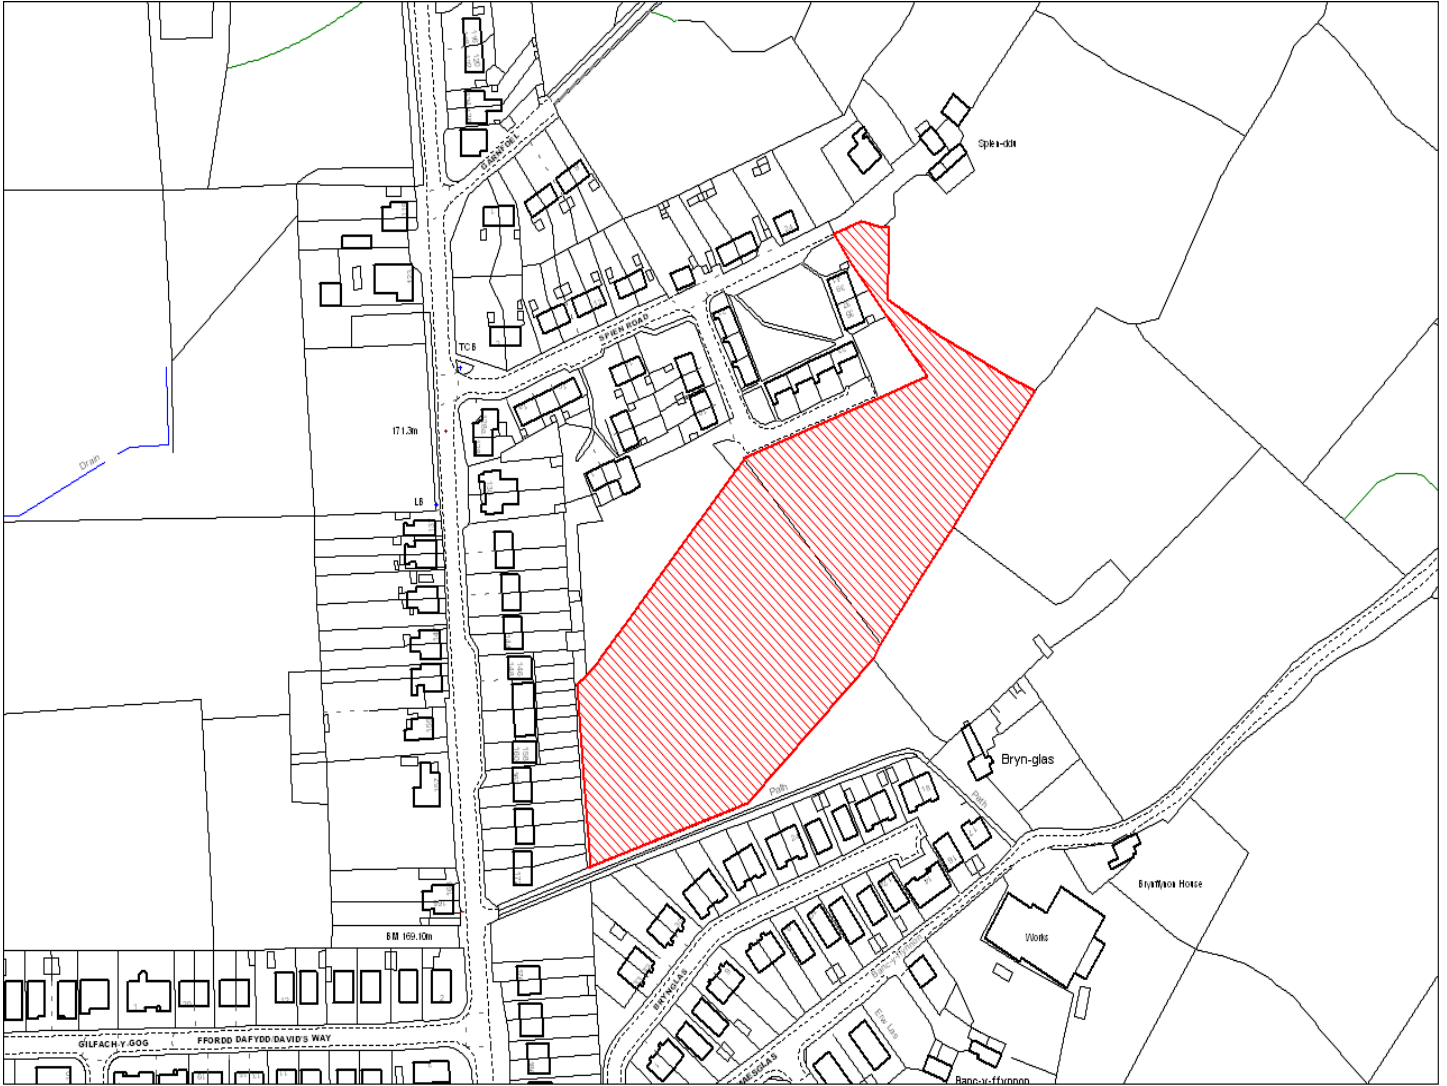

Cynllun Datblygu Lleol Sir Gaerfyrddin: Cofrestr y Safleoedd sy'n Gwneud Cais
Carmarthenshire Local Development Plan: Candidate Site Register

© Hawlfraint y Goron. Cedwir pob hawl 100023377

© Crown Copyright. All rights reserved 100023377

Enw's Annheddfan	Pen-y-groes a Heol y Llew Du
Settlement:	Penygroes and Black Lion Road
Cyf. Safle / Site Ref:	149-025
Cyf. / CS Reference	CS0229
Enw / Lleoliad y Safle:	Fferm Brynglas Caeau rhif 9072 a 9683
Name / Location of Site:	Brynglas Farm fields 9072 & 9683
Maint y safle / SiteArea (Ha):	1.61
Y Defnydd Presennol a wneir o'r Safle:	Tir amaethyddol
Current Use of Site:	Agriculture
Y Defnydd Arfaethedig i'w wneud o'r Safle:	Tir Preswyl
Proposed Use of Site:	Residential