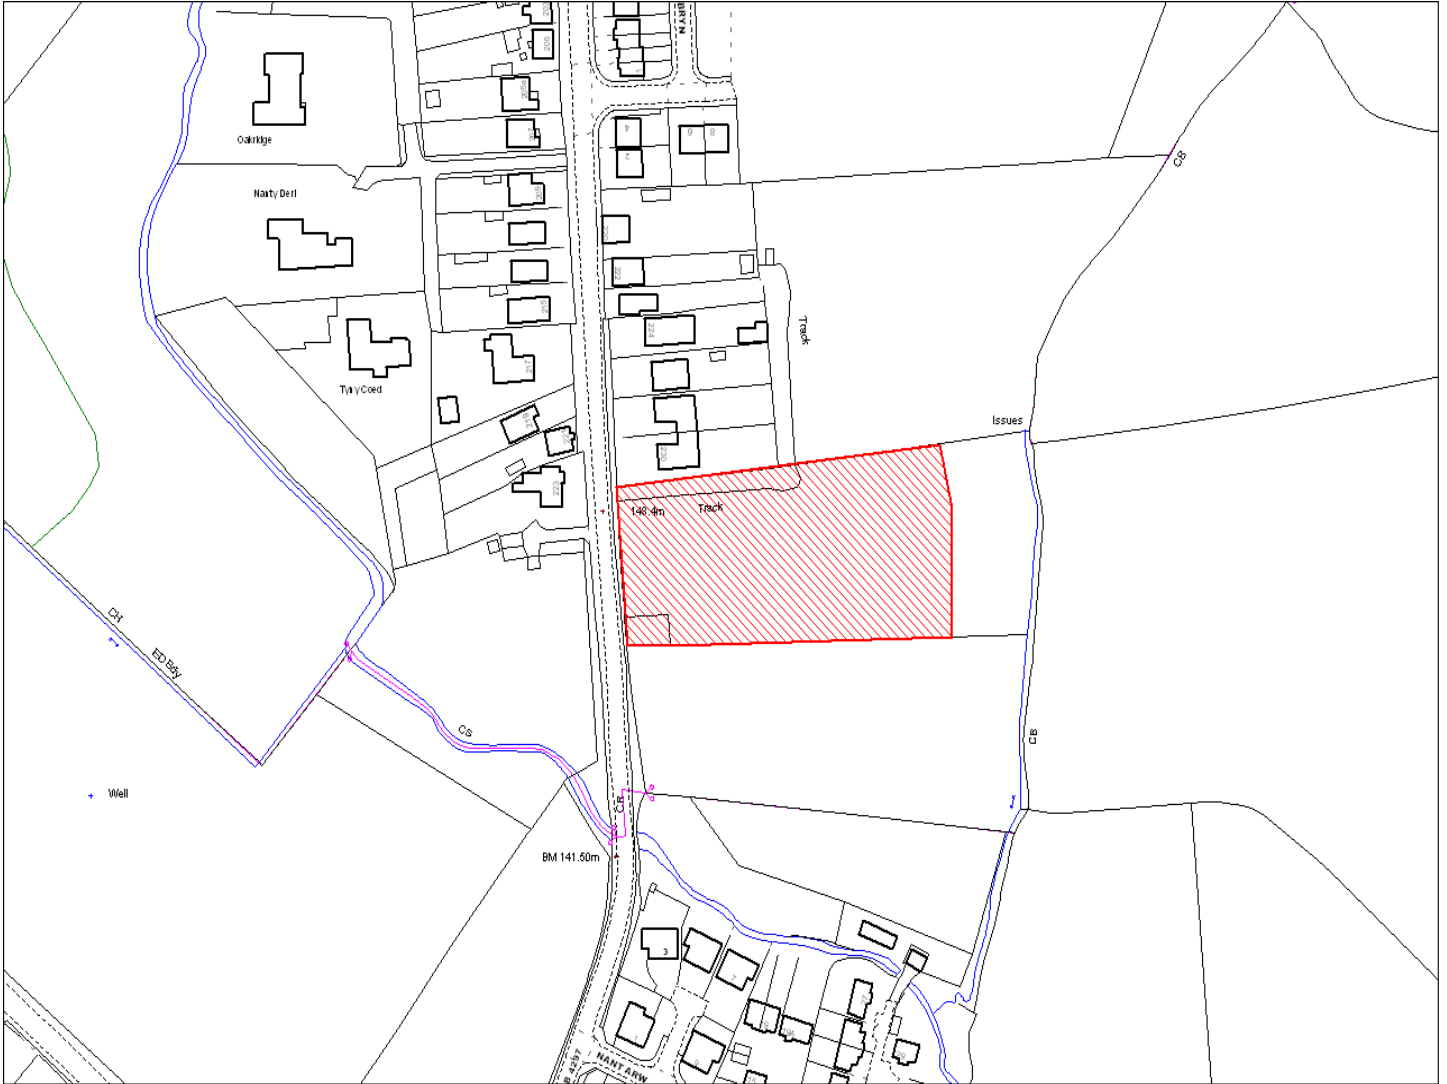

Cynllun Datblygu Lleol Sir Gaerfyrddin: Cofrestr y Safleoedd sy'n Gwneud Cais
Carmarthenshire Local Development Plan: Candidate Site Register

© Hawlfraint y Goron. Cedwir pob hawl 100023377

© Crown Copyright. All rights reserved 100023377

Enw's Annheddfan Settlement:	Pen-y-groes a Heol y Llew Du <i>Penygroes and Black Lion Road</i>
Cyf. Safle / Site Ref:	149-002
Cyf. / CS Reference	CS0055
Enw / Lleoliad y Safle: Name / Location of Site:	Ger Heol Waterloo, Penygroes - OS 9215 <i>Land adj to Waterloo Road, Penygroes - OS 9215</i>
Maint y safle / SiteArea (Ha):	0.63
Y Defnydd Presennol a wneir o'r Safle: Current Use of Site:	Tir Amathyddol <i>Agriculture</i>
Y Defnydd Arfaethedig i'w wneud o'r Safle: Proposed Use of Site:	Tir Preswyl <i>Residential</i>