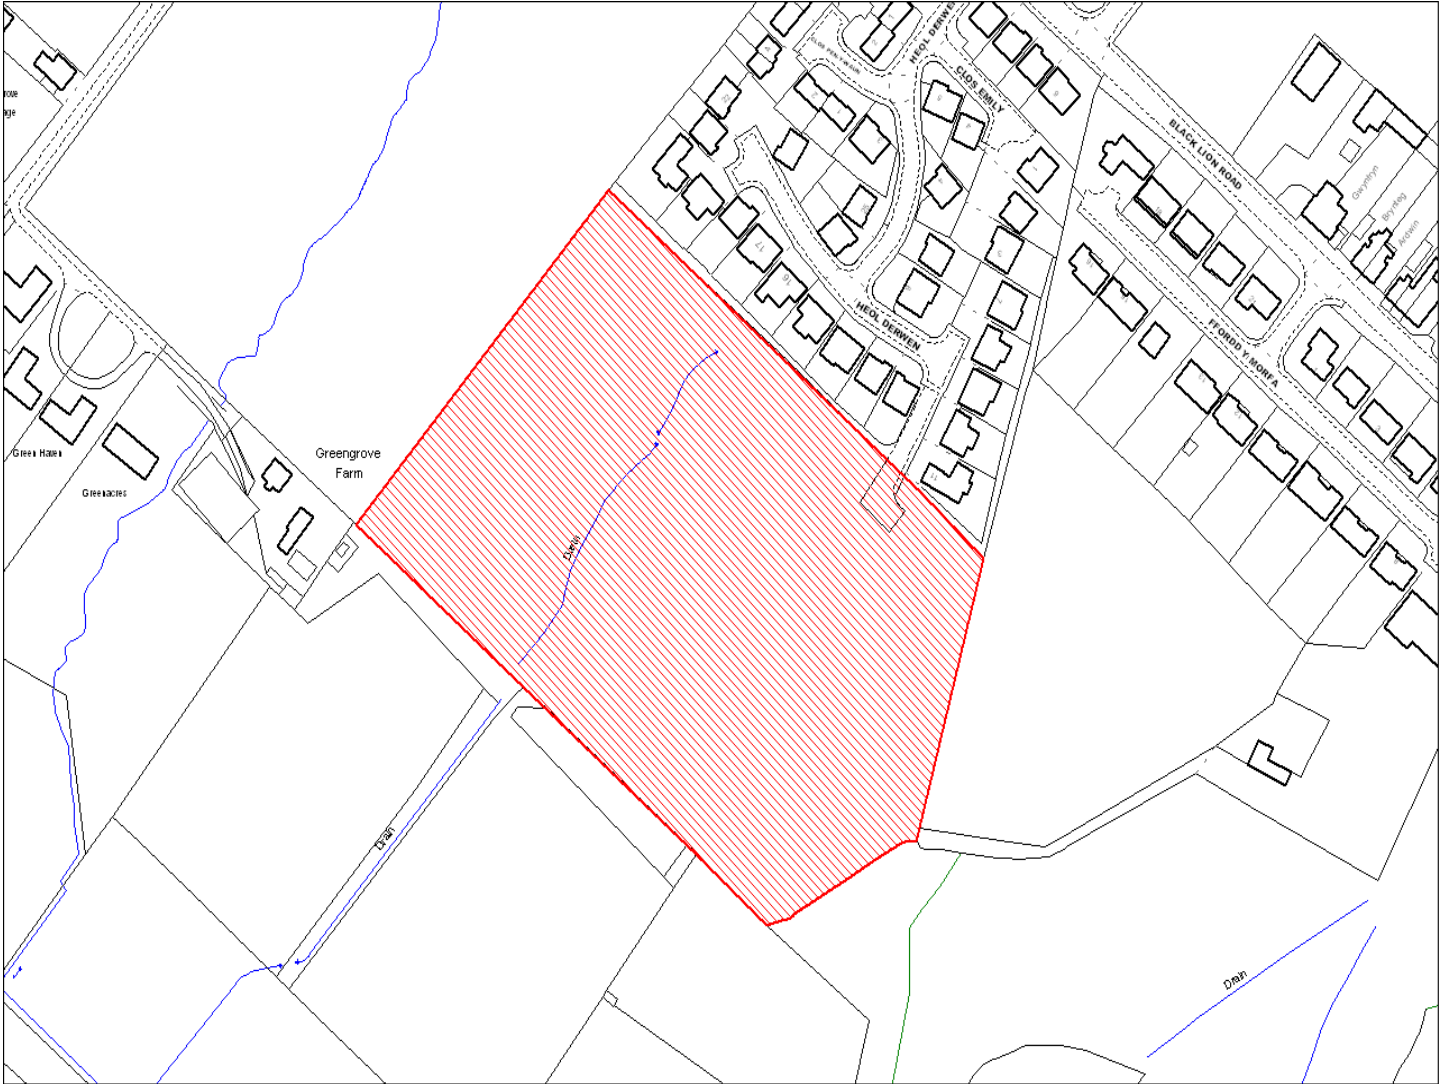

Cynllun Datblygu Lleol Sir Gaerfyrddin: Cofrestr y Safleoedd sy'n Gwneud Cais
Carmarthenshire Local Development Plan: Candidate Site Register

© Hawlfraint y Goron. Cedwir pob hawl 100023377

© Crown Copyright. All rights reserved 100023377

Enw's Annheddfan	Pen-y-groes a Heol y Llew Du
Settlement:	Penygroes and Black Lion Road
Cyf. Safle / Site Ref:	149-040
Cyf. / CS Reference	CS0434
Enw / Lleoliad y Safle:	Tir i'r dde o Pen-y-Waun, Heol y Llew Ddu, Gorslas
Name / Location of Site:	South of Pen-y-Waun, Black Lion Road, Gorslas
Maint y safle / Site Area (Ha):	2.68
Y Defnydd Presennol a wneir o'r Safle:	Tir Amaethyddol
Current Use of Site:	Agriculture
Y Defnydd Arfaethedig i'w wneud o'r Safle:	Tir Preswyl
Proposed Use of Site:	Residential