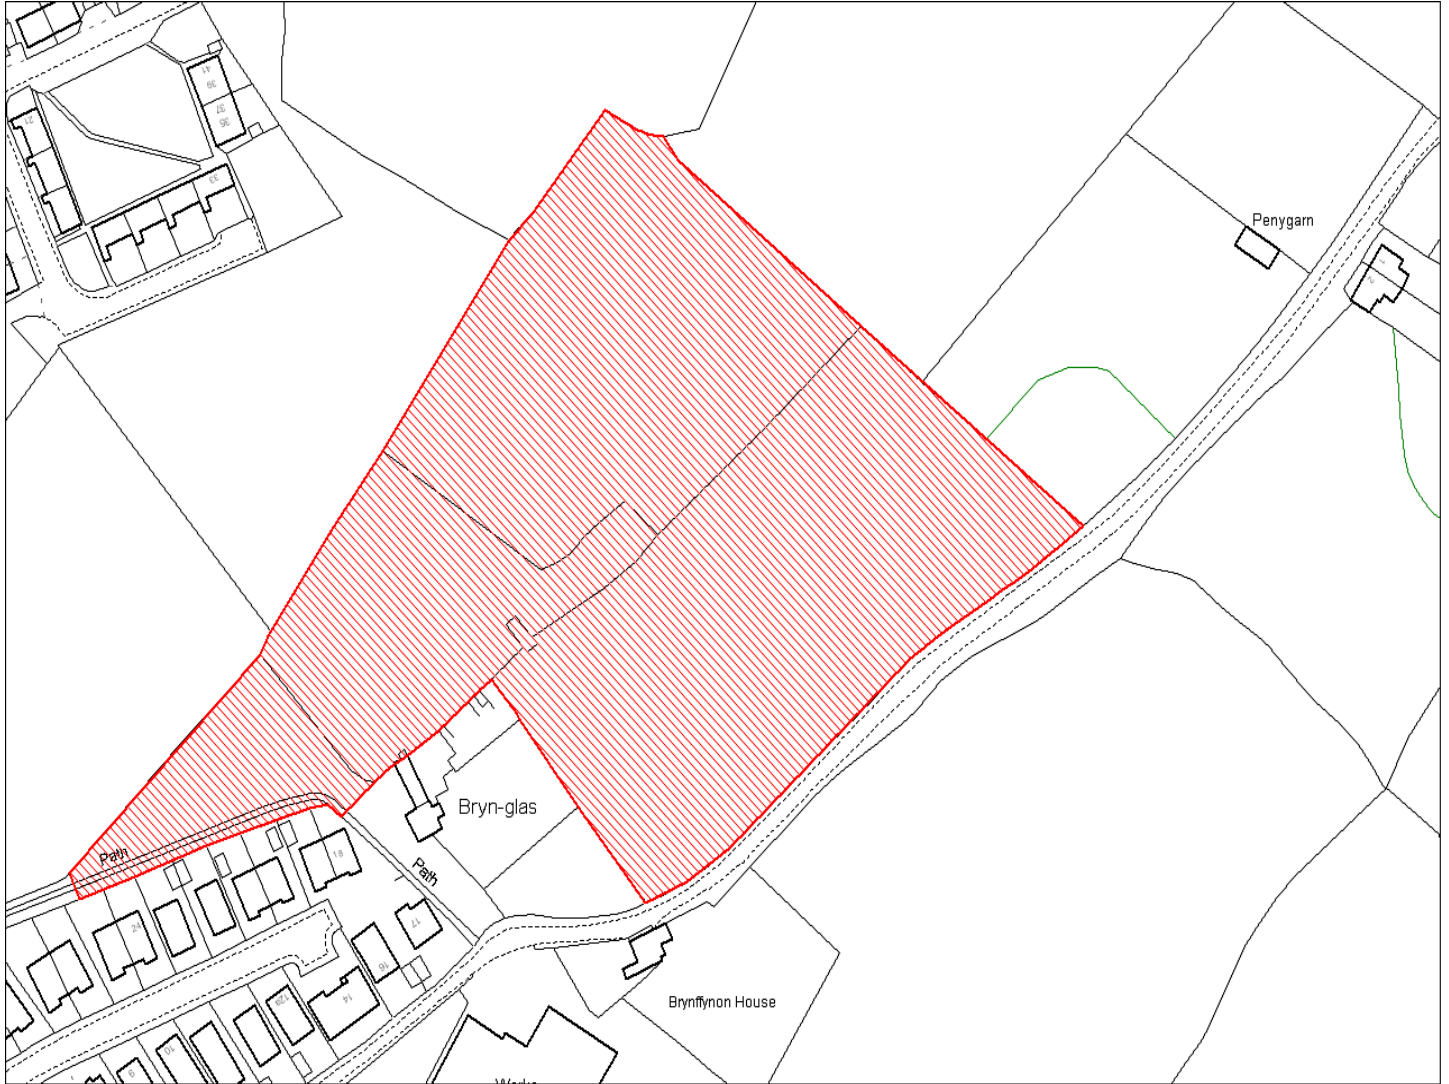

Cynllun Datblygu Lleol Sir Gaerfyrddin: Cofrestr y Safleoedd sy'n Gwneud Cais
Carmarthenshire Local Development Plan: Candidate Site Register

© Hawlfraint y Goron. Cedwir pob hawl 100023377

© Crown Copyright. All rights reserved 100023377

Enw's Annheddfan Settlement:	Pen-y-groes a Heol y Llew Du <i>Penygroes and Black Lion Road</i>
Cyf. Safle / Site Ref:	149-013
Cyf. / CS Reference	CS0219
Enw / Lleoliad y Safle: Name / Location of Site:	Fferm Brynglas Caeau rhif 9634, 0174,0681 a 1075 <i>Brynglas Farm Fields 9634, 0174,0681 & 1075</i>
Maint y safle / SiteArea (Ha):	1.62
Y Defnydd Presennol a wneir o'r Safle: Current Use of Site:	Tir amaethyddol <i>Agriculture</i>
Y Defnydd Arfaethedig i'w wneud o'r Safle: Proposed Use of Site:	Tir Preswyl <i>Residential</i>