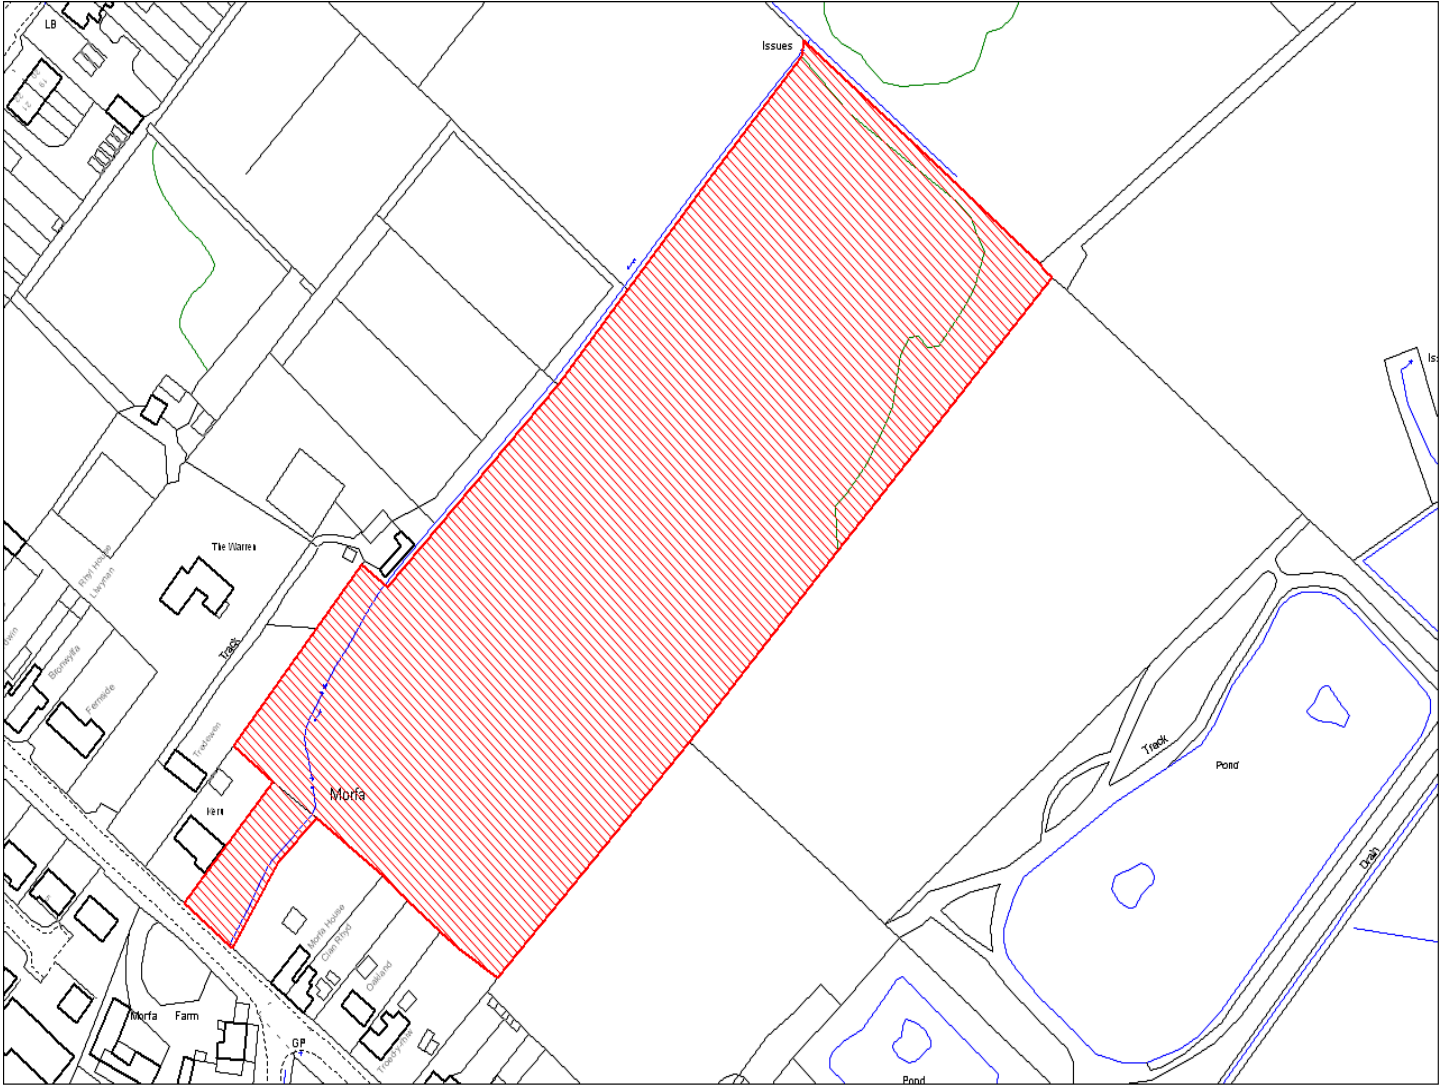

Cynllun Datblygu Lleol Sir Gaerfyrddin: Cofrestr y Safleoedd sy'n Gwneud Cais
Carmarthenshire Local Development Plan: Candidate Site Register

© Hawlfraint y Goron. Cedwir pob hawl 100023377

© Crown Copyright. All rights reserved 100023377

Enw's Annheddfan Settlement:	Pen-y-groes a Heol y Llew Du <i>Penygroes and Black Lion Road</i>
Cyf. Safle / Site Ref:	149-038
Cyf. / CS Reference	CS1458
Enw / Lleoliad y Safle: Name / Location of Site:	Tir ar Black Lion Road, Gorslas <i>Land at Black Lion Road, Gorslas</i>
Maint y safle / SiteArea (Ha):	3.40
Y Defnydd Presennol a wneir o'r Safle: Current Use of Site:	Tir gwag <i>Vacant</i>
Y Defnydd Arfaethedig i'w wneud o'r Safle: Proposed Use of Site:	Tir preswyl <i>Residential</i>