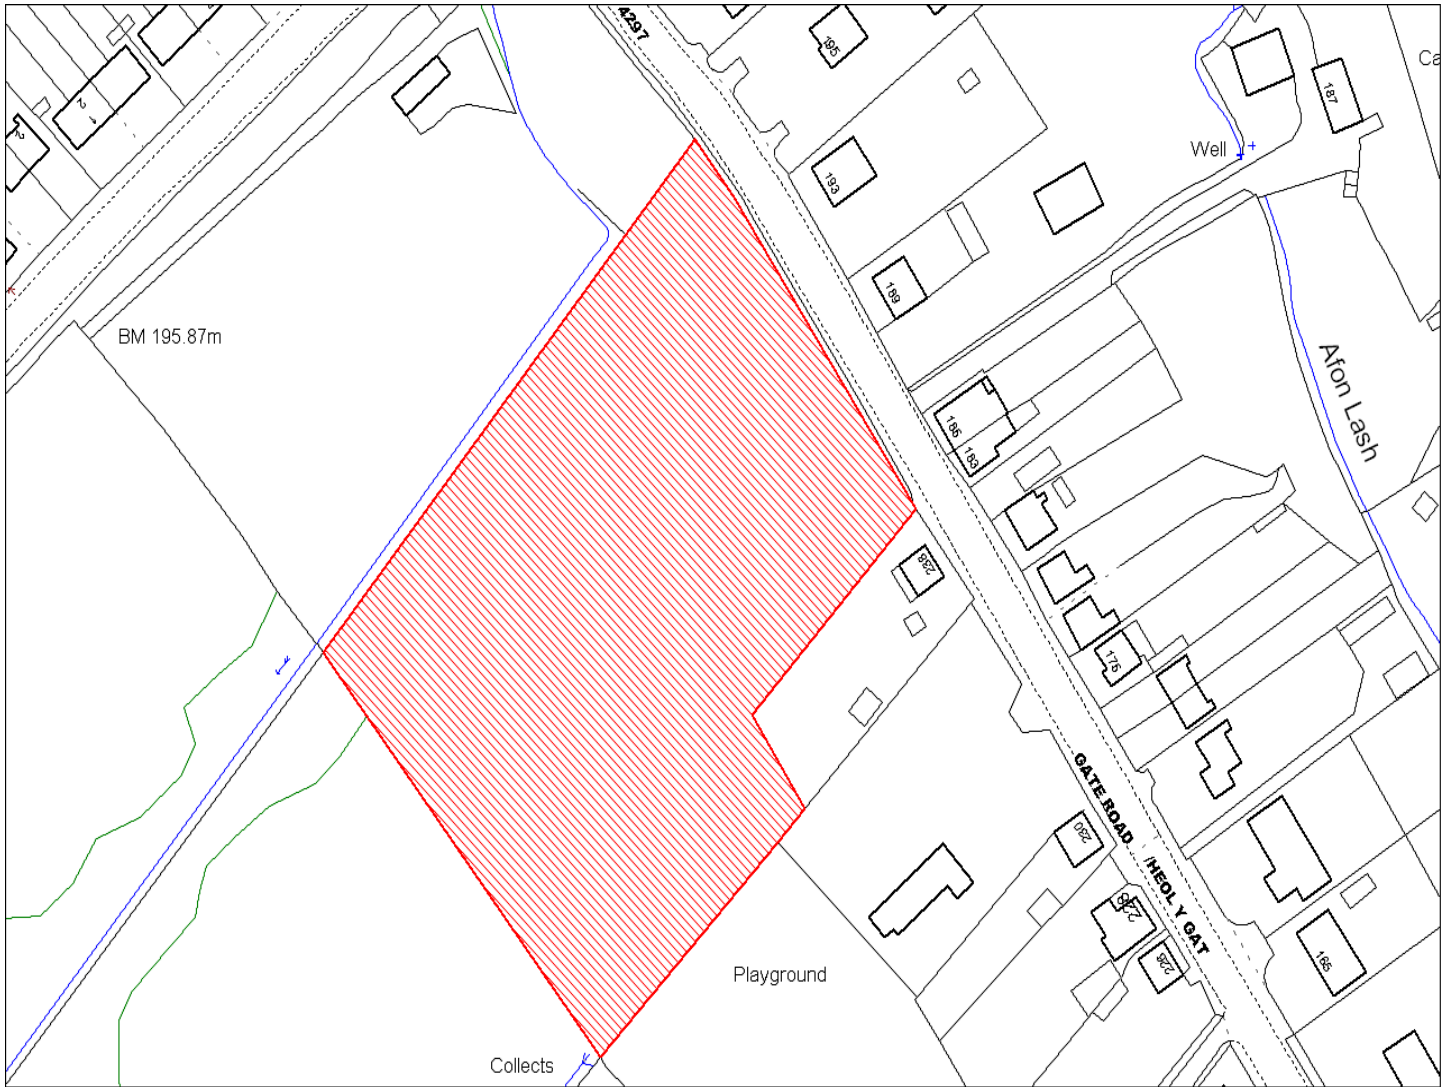

Cynllun Datblygu Lleol Sir Gaerfyrddin: Cofrestr y Safleoedd sy'n Gwneud Cais
Carmarthenshire Local Development Plan: Candidate Site Register

© Hawlfraint y Goron. Cedwir pob hawl 100023377

© Crown Copyright. All rights reserved 100023377

Enw's Annheddfan	Pen-y-groes a Heol y Llew Du
Settlement:	Penygroes and Black Lion Road
Cyf. Safle / Site Ref:	149-034
Cyf. / CS Reference	CS1446
Enw / Lleoliad y Safle:	Tir ar Gate Road. Penygroes
Name / Location of Site:	Land fronting Gate Road. Penygroes
Maint y safle / SiteArea (Ha):	1.04
Y Defnydd Presennol a wneir o'r Safle:	Tir amaethyddol
Current Use of Site:	Agricultural
Y Defnydd Arfaethedig i'w wneud o'r Safle:	Tir preswyl
Proposed Use of Site:	Residential