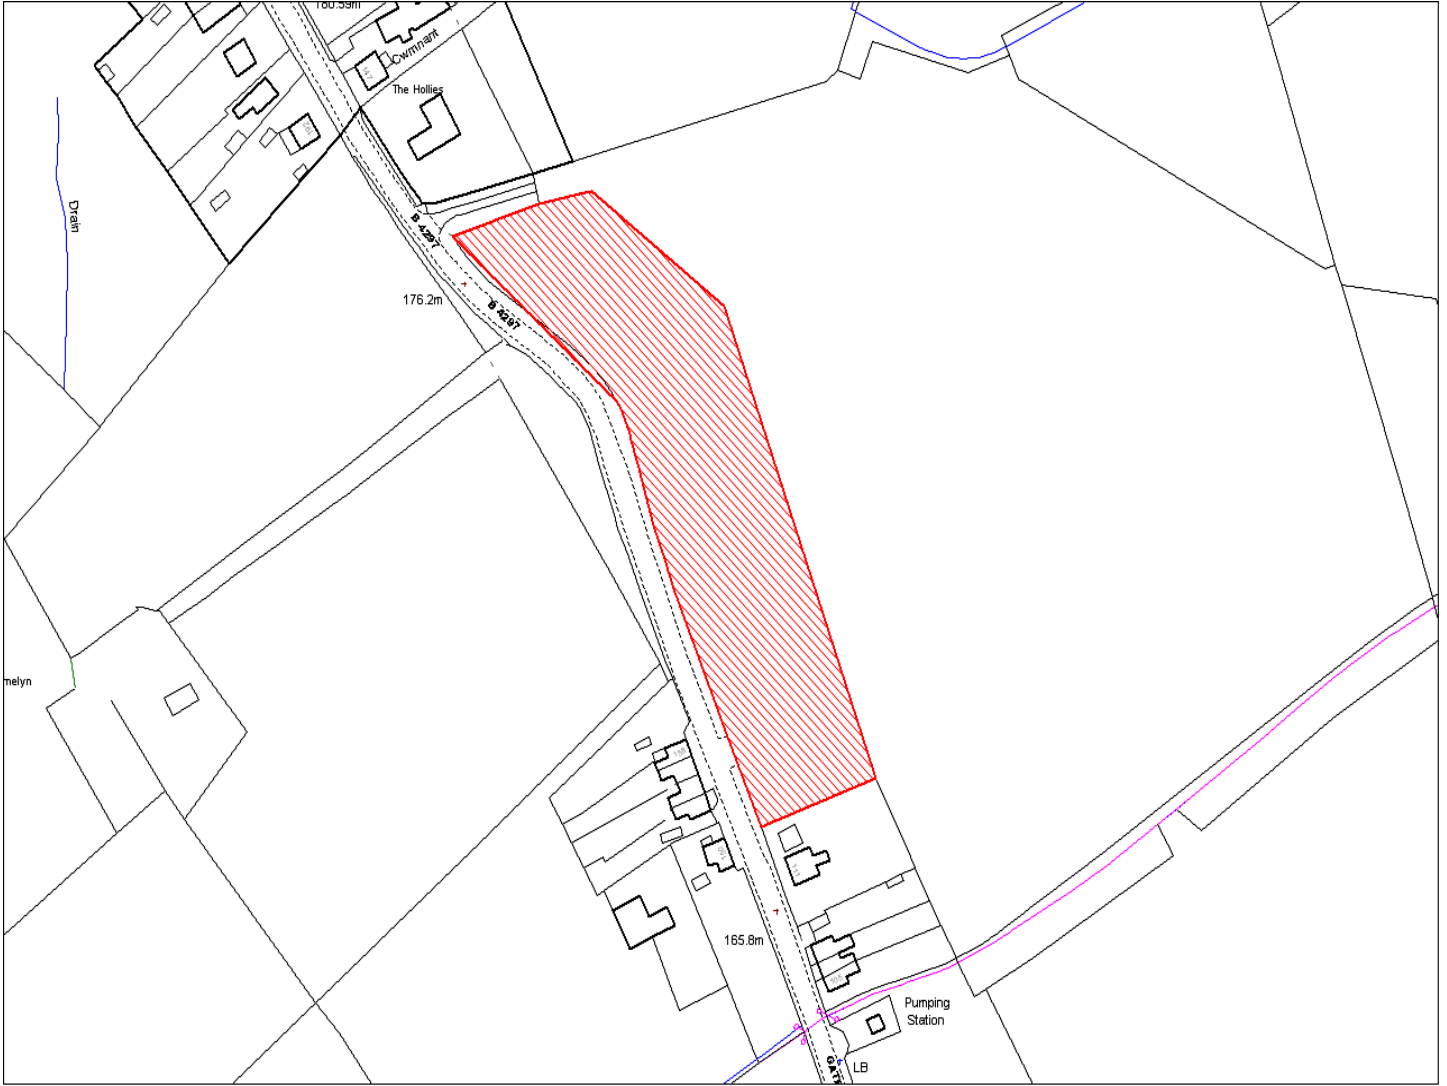

Cynllun Datblygu Lleol Sir Gaerfyrddin: Cofrestr y Safleoedd sy'n Gwneud Cais
Carmarthenshire Local Development Plan: Candidate Site Register

© Hawlfraint y Goron. Cedwir pob hawl 100023377

© Crown Copyright. All rights reserved 100023377

Enw's Annheddfan Settlement:	Pen-y-groes a Heol y Llew Du <i>Penygroes and Black Lion Road</i>
Cyf. Safle / Site Ref:	149-028
Cyf. / CS Reference	CS0232
Enw / Lleoliad y Safle: Name / Location of Site:	Gate Road, Penygroes <i>Gate Road, Penygroes</i>
Maint y safle / SiteArea (Ha):	0.74
Y Defnydd Presennol a wneir o'r Safle: Current Use of Site:	Tir Amaethyddol <i>Agriculture</i>
Y Defnydd Arfaethedig i'w wneud o'r Safle: Proposed Use of Site:	Tir Preswyl <i>Residential</i>