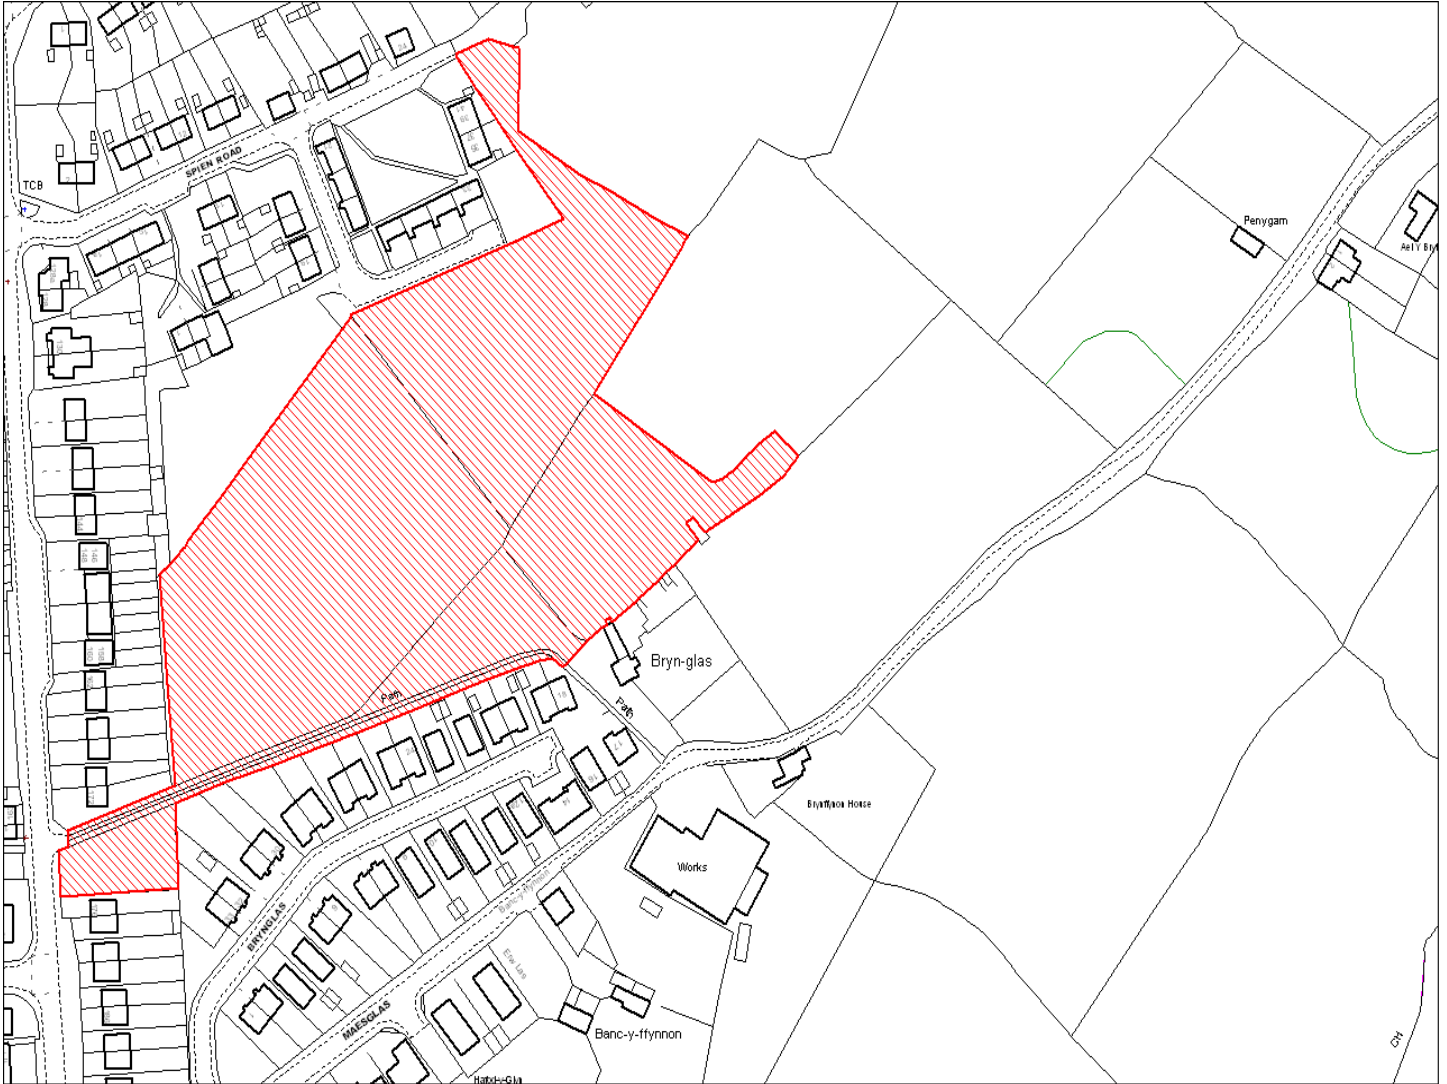

Cynllun Datblygu Lleol Sir Gaerfyrddin: Cofrestr y Safleoedd sy'n Gwneud Cais
Carmarthenshire Local Development Plan: Candidate Site Register

© Hawlfraint y Goron. Cedwir pob hawl 100023377

© Crown Copyright. All rights reserved 100023377

Enw's Annheddfan	Pen-y-groes a Heol y Llew Du
Settlement:	Penygroes and Black Lion Road
Cyf. Safle / Site Ref:	149-007
Cyf. / CS Reference	CS0207
Enw / Lleoliad y Safle:	Fferm Brynglas Caeau 9364, 9072, 9683, 0174
Name / Location of Site:	Brynglas Farm Fields 9364, 9072, 9683, 0174
Maint y safle / SiteArea (Ha):	2.10
Y Defnydd Presennol a wneir o'r Safle:	Tir amaethyddol
Current Use of Site:	Agriculture
Y Defnydd Arfaethedig i'w wneud o'r Safle:	Tir Preswyl
Proposed Use of Site:	Residential