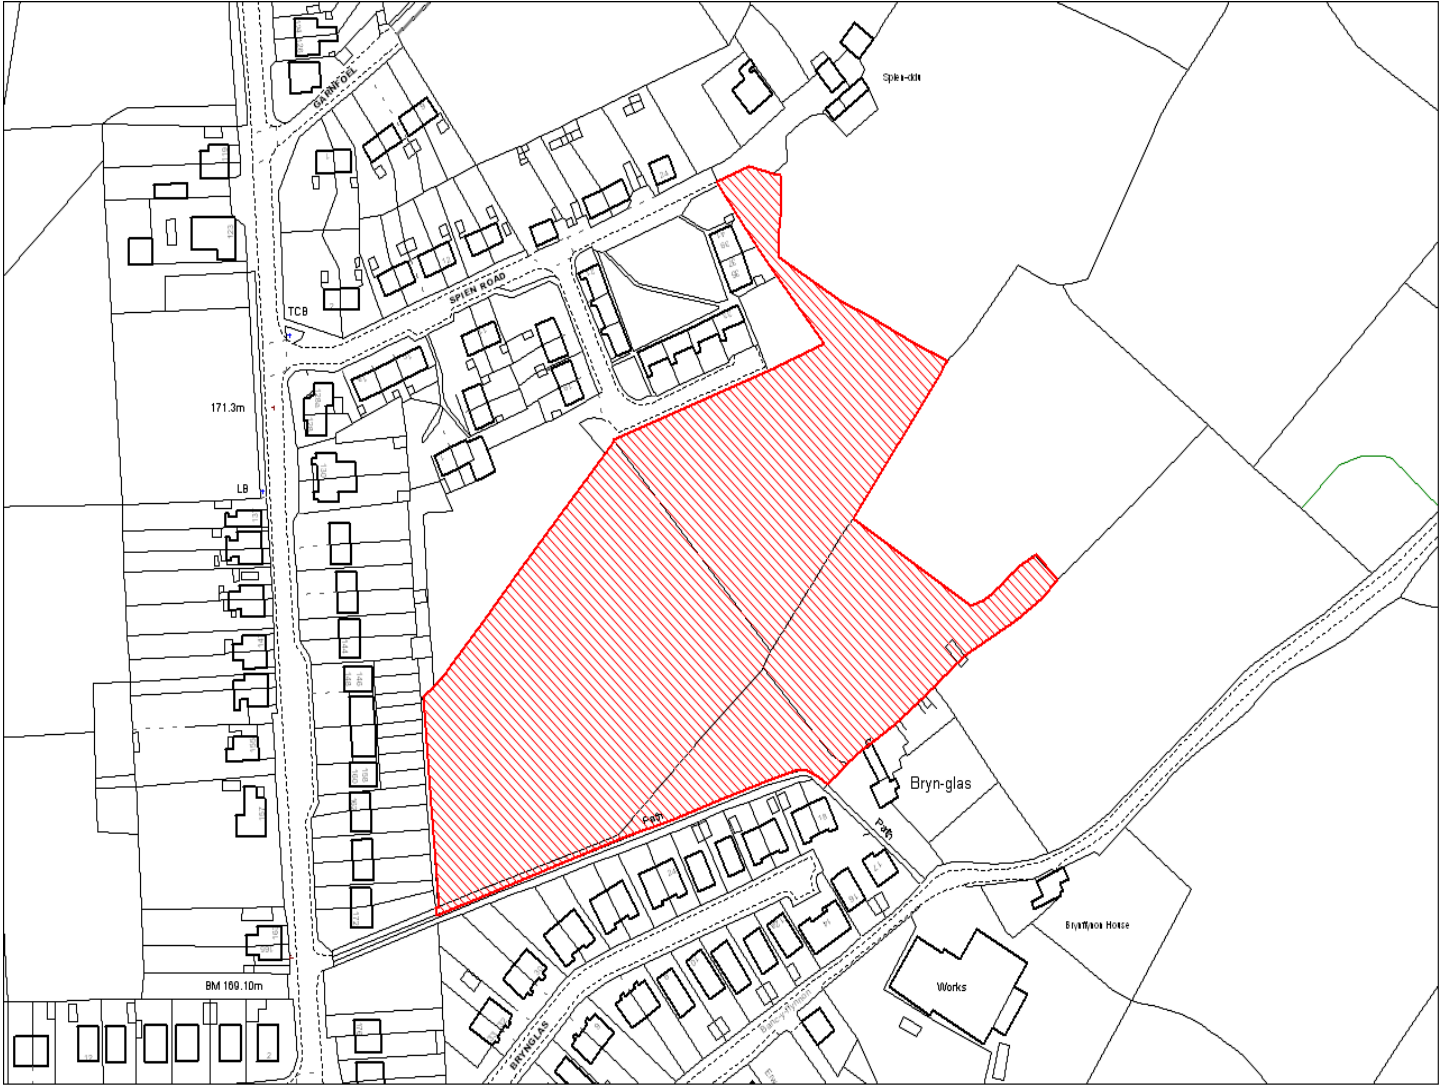

Cynllun Datblygu Lleol Sir Gaerfyrddin: Cofrestr y Safleoedd sy'n Gwneud Cais
Carmarthenshire Local Development Plan: Candidate Site Register

© Hawlfraint y Goron. Cedwir pob hawl 100023377

© Crown Copyright. All rights reserved 100023377

Enw's Annheddfan	Pen-y-groes a Heol y Llew Du
Settlement:	Penygroes and Black Lion Road
Cyf. Safle / Site Ref:	149-024
Cyf. / CS Reference	CS0228
Enw / Lleoliad y Safle:	Fferm Brynglas Caeau rhif 9072, 9683, 9364 a 0174
Name / Location of Site:	Brynglas Farm fields 9072, 9683, 9364 & 0174
Maint y safle / SiteArea (Ha):	2.14
Y Defnydd Presennol a wneir o'r Safle:	Tir amaethyddol
Current Use of Site:	Agriculture
Y Defnydd Arfaethedig i'w wneud o'r Safle:	Tir Preswyl
Proposed Use of Site:	Residential