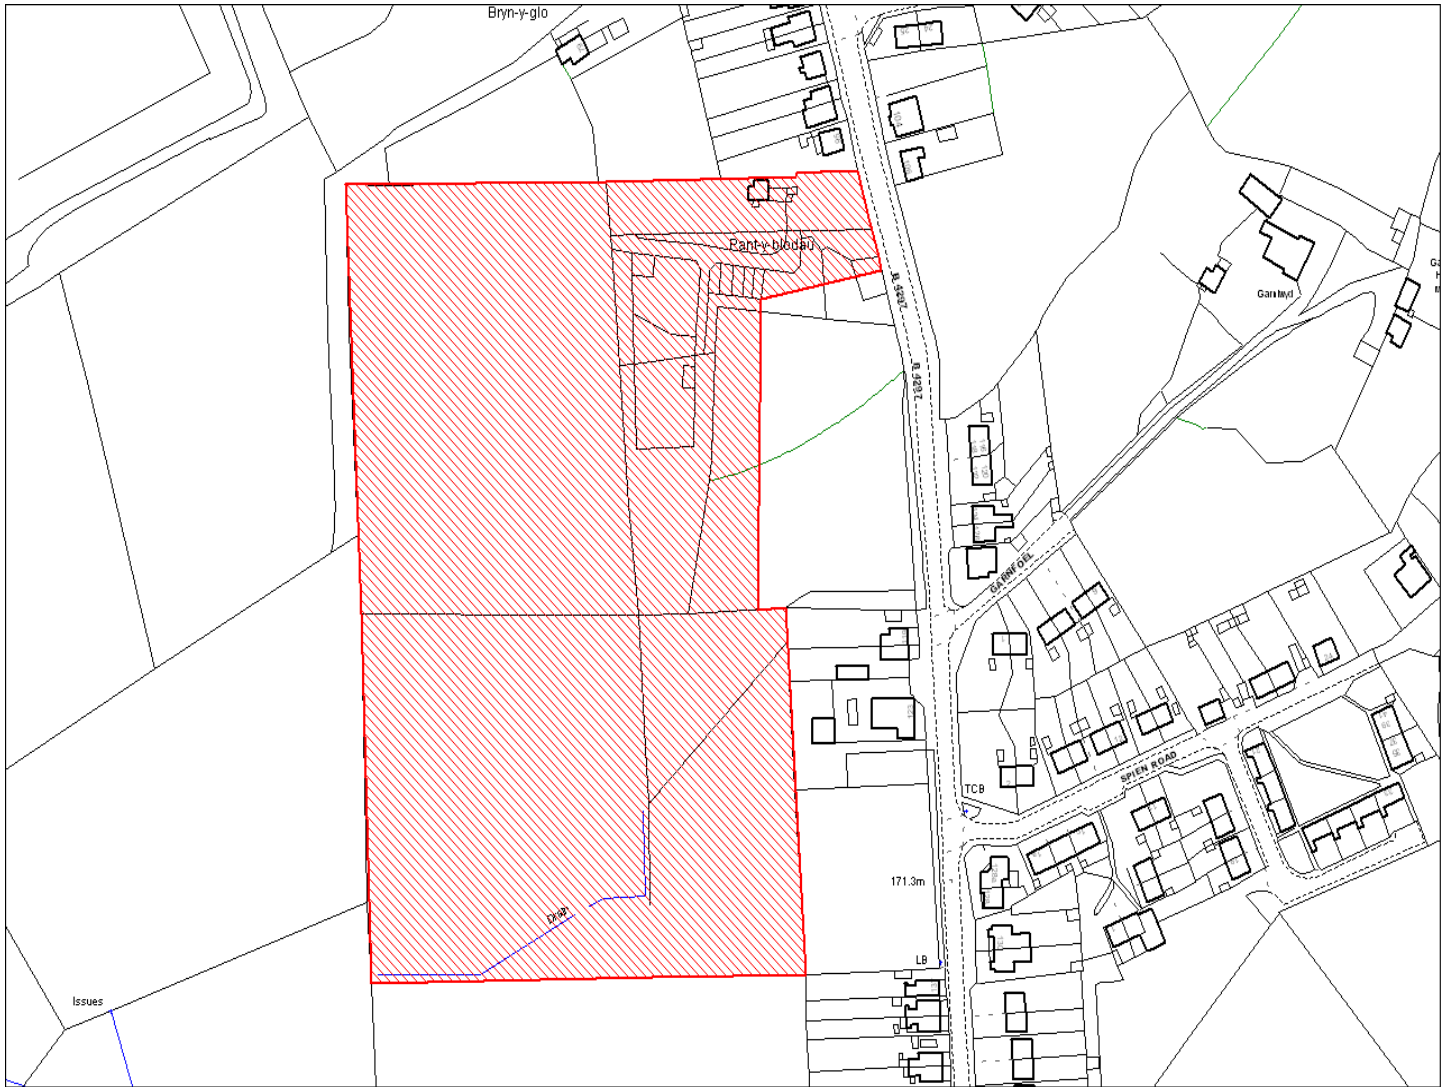

Cynllun Datblygu Lleol Sir Gaerfyrddin: Cofrestr y Safleoedd sy'n Gwneud Cais
Carmarthenshire Local Development Plan: Candidate Site Register

© Hawlfraint y Goron. Cedwir pob hawl 100023377

© Crown Copyright. All rights reserved 100023377

Enw's Annheddfan Settlement:	Pen-y-groes a Heol y Llew Du <i>Penygroes and Black Lion Road</i>
Cyf. Safle / Site Ref:	149-005
Cyf. / CS Reference	CS0102
Enw / Lleoliad y Safle: Name / Location of Site:	97 Waterloo Road, Penygroes <i>97 Waterloo Road, Penygroes</i>
Maint y safle / SiteArea (Ha):	4.12
Y Defnydd Presennol a wneir o'r Safle: Current Use of Site:	Tir Gwag <i>Vacant</i>
Y Defnydd Arfaethedig i'w wneud o'r Safle: Proposed Use of Site:	Residential <i>Residential</i>