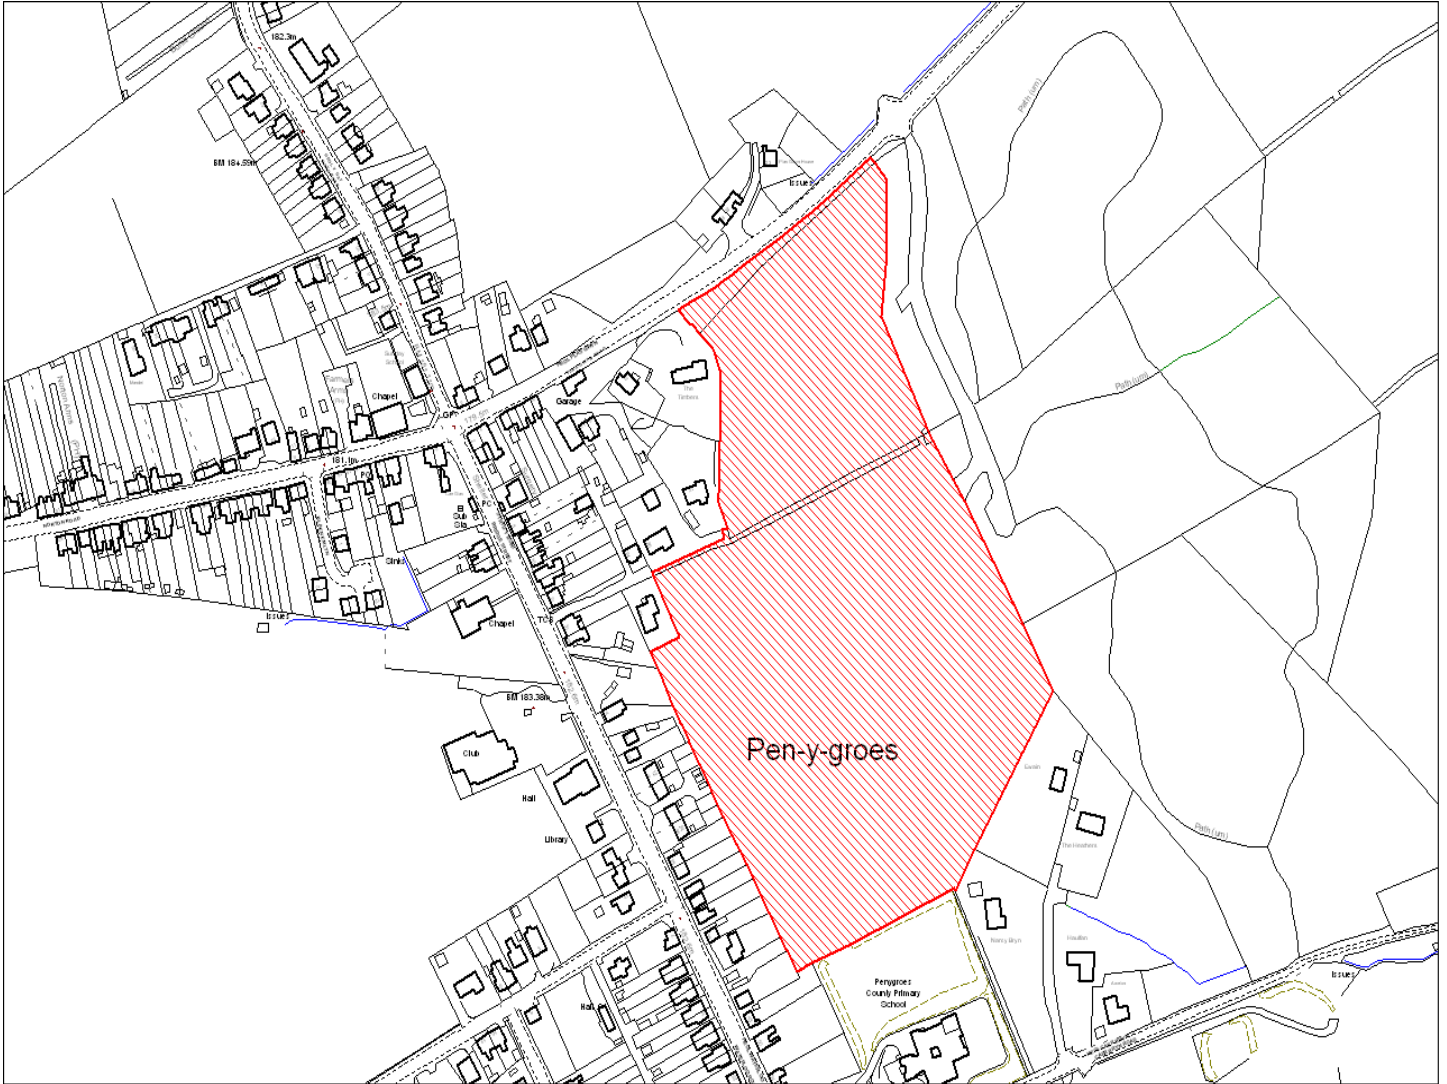

Cynllun Datblygu Lleol Sir Gaerfyrddin: Cofrestr y Safleoedd sy'n Gwneud Cais
Carmarthenshire Local Development Plan: Candidate Site Register

© Hawlfraint y Goron. Cedwir pob hawl 100023377

© Crown Copyright. All rights reserved 100023377

Enw's Annheddfan Settlement:	Pen-y-groes a Heol y Llew Du <i>Penygroes and Black Lion Road</i>
Cyf. Safle / Site Ref:	149-004
Cyf. / CS Reference	CS0080
Enw / Lleoliad y Safle: Name / Location of Site:	Penygroes, tu ol Heol Waterloo <i>Penygroes, to the rear of Waterloo Road</i>
Maint y safle / SiteArea (Ha):	5.87
Y Defnydd Presennol a wneir o'r Safle: Current Use of Site:	Tir Amaethyddol <i>Agriculture</i>
Y Defnydd Arfaethedig i'w wneud o'r Safle: Proposed Use of Site:	Tir Preswyl <i>Residential</i>