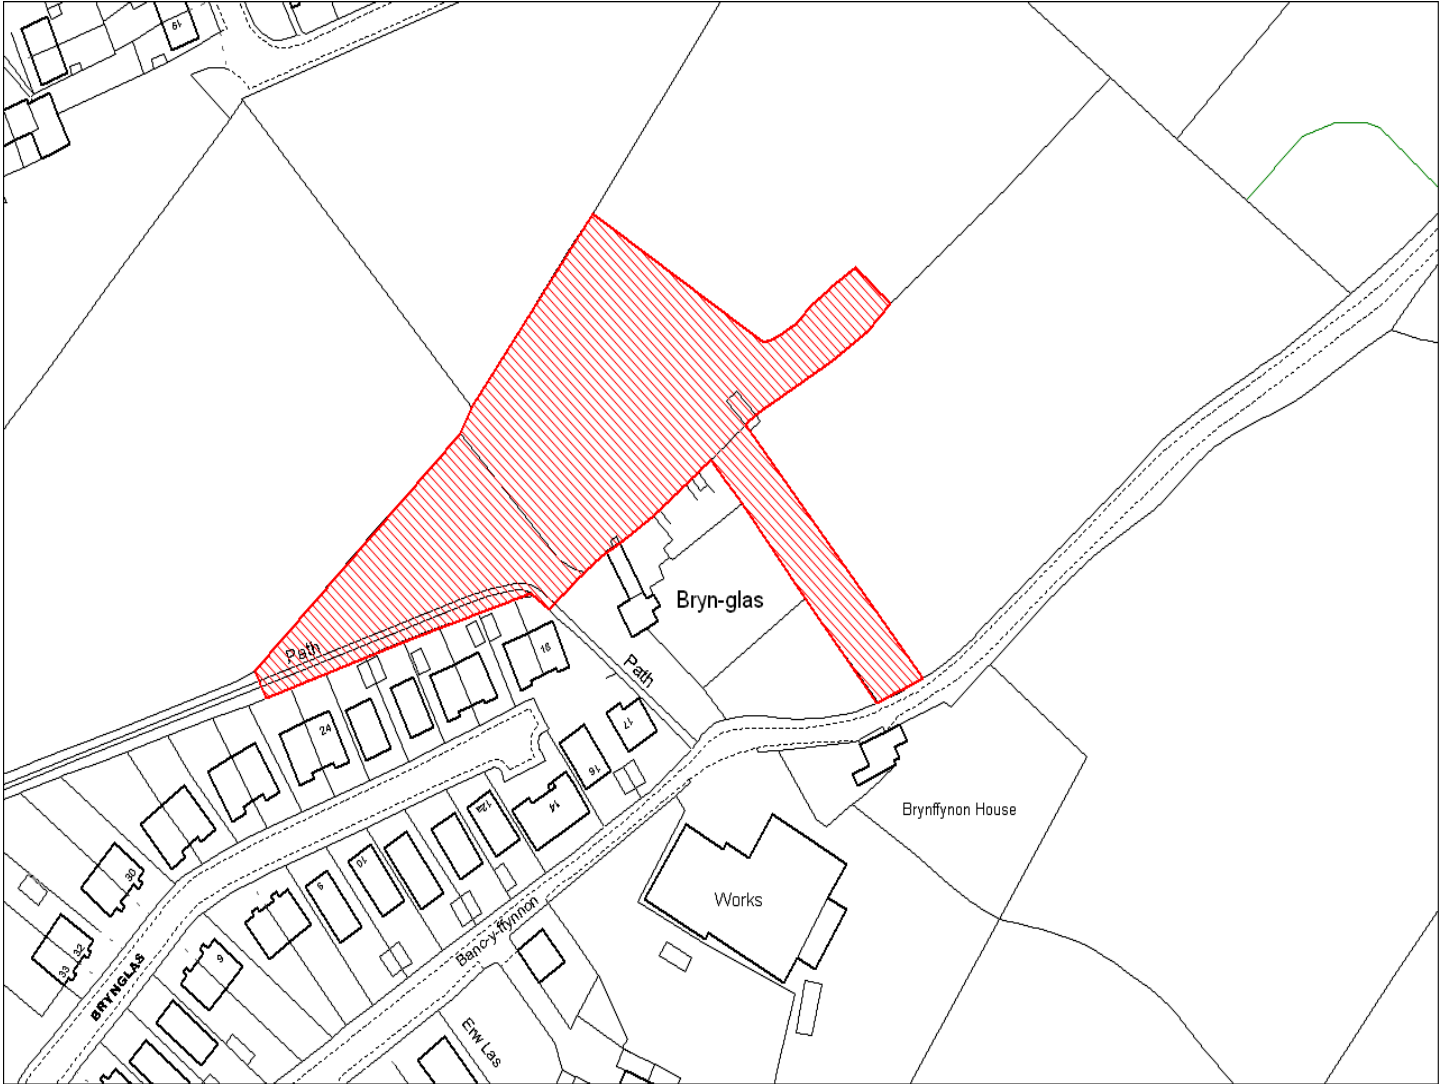

Cynllun Datblygu Lleol Sir Gaerfyrddin: Cofrestr y Safleoedd sy'n Gwneud Cais
Carmarthenshire Local Development Plan: Candidate Site Register

© Hawlfraint y Goron. Cedwir pob hawl 100023377

© Crown Copyright. All rights reserved 100023377

Enw's Annheddfan	Pen-y-groes a Heol y Llew Du
Settlement:	Penygroes and Black Lion Road
Cyf. Safle / Site Ref:	149-009
Cyf. / CS Reference	CS0226
Enw / Lleoliad y Safle:	Fferm Brynglas Cae rhif 0174 a 9364
Name / Location of Site:	Brynglas Farm field 0174 & 9364
Maint y safle / SiteArea (Ha):	0.61
Y Defnydd Presennol a wneir o'r Safle:	Tir amaethyddol
Current Use of Site:	Agriculture
Y Defnydd Arfaethedig i'w wneud o'r Safle:	Tir Preswyl
Proposed Use of Site:	Residential