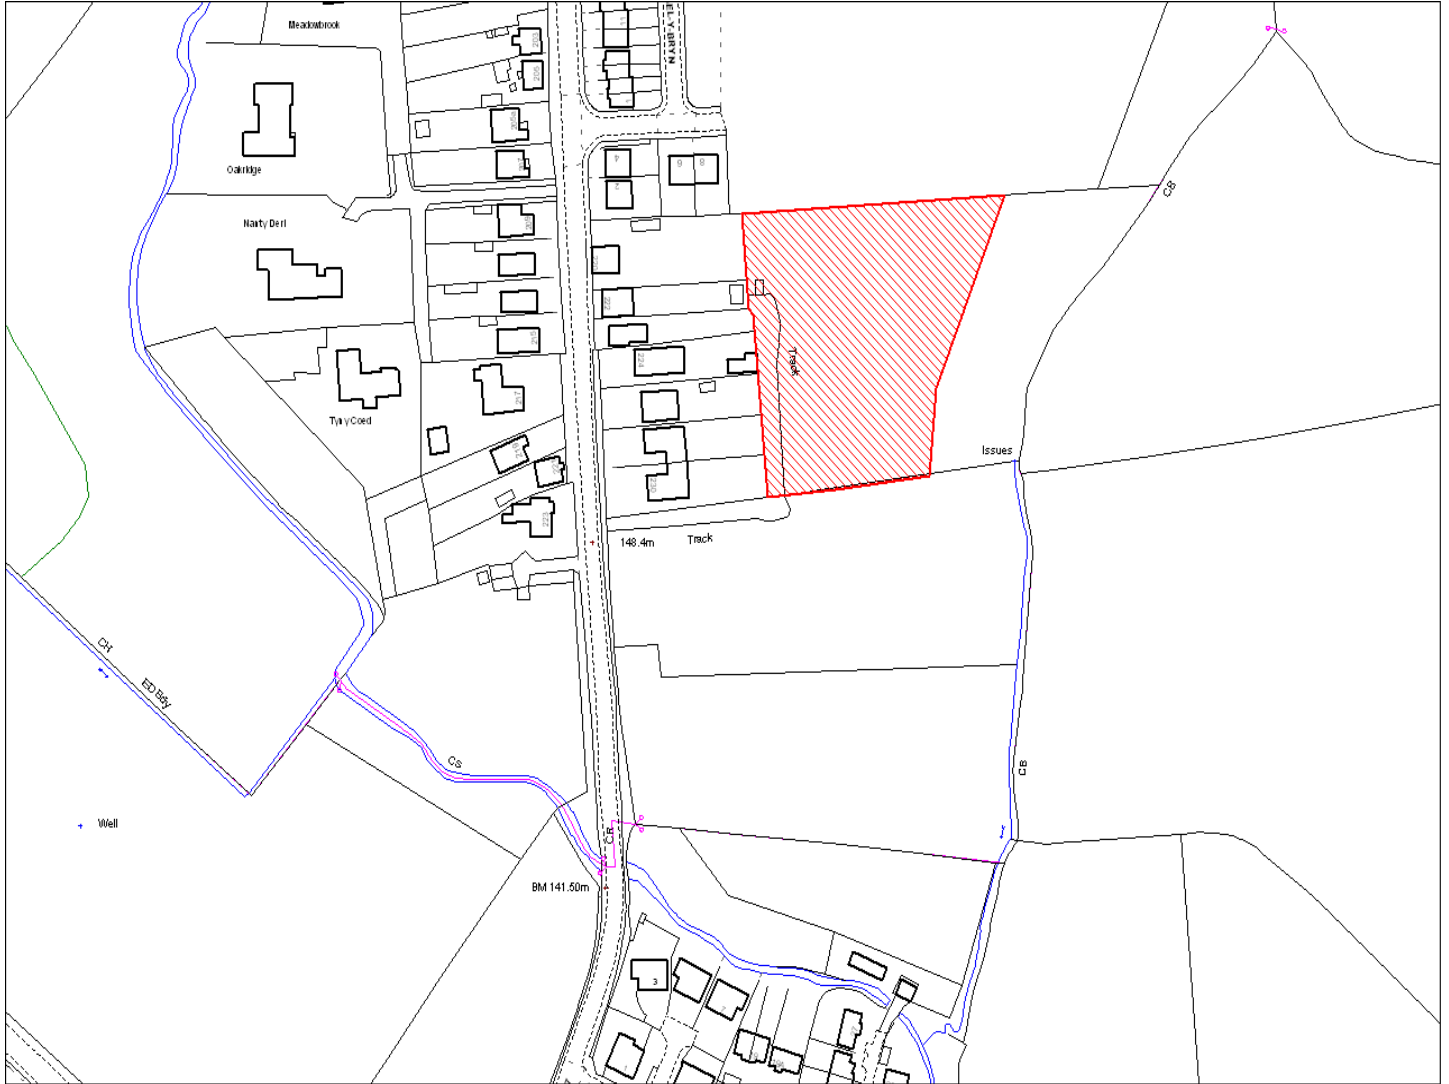

Cynllun Datblygu Lleol Sir Gaerfyrddin: Cofrestr y Safleoedd sy'n Gwneud Cais
Carmarthenshire Local Development Plan: Candidate Site Register

© Hawlfraint y Goron. Cedwir pob hawl 100023377

© Crown Copyright. All rights reserved 100023377

Enw's Annheddfan	Pen-y-groes a Heol y Llew Du
Settlement:	Penygroes and Black Lion Road
Cyf. Safle / Site Ref:	149-003
Cyf. / CS Reference	CS0056
Enw / Lleoliad y Safle:	Tu cefn 222a Heol Waterloo, Penygroes
Name / Location of Site:	Land to rear of 222a Waterloo Road, Penygroes
Maint y safle / SiteArea (Ha):	0.62
Y Defnydd Presennol a wneir o'r Safle:	Tir Amathyddol
Current Use of Site:	Agriculture
Y Defnydd Arfaethedig i'w wneud o'r Safle:	Tir Preswyl
Proposed Use of Site:	Residential