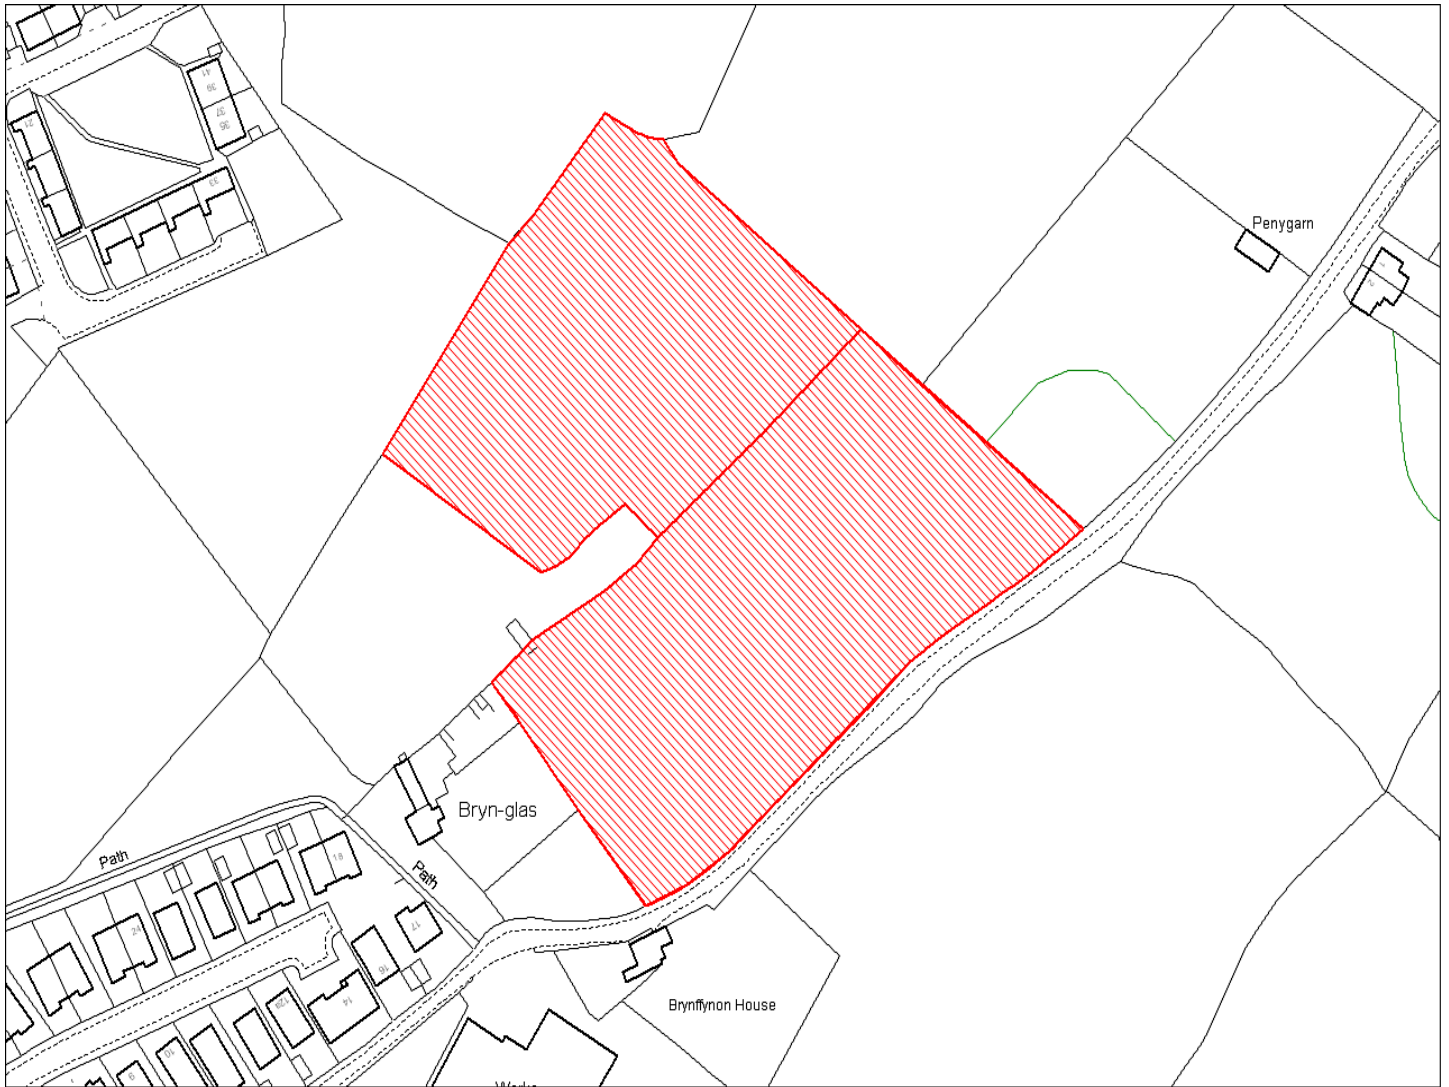

Cynllun Datblygu Lleol Sir Gaerfyrddin: Cofrestr y Safleoedd sy'n Gwneud Cais
Carmarthenshire Local Development Plan: Candidate Site Register

© Hawlfraint y Goron. Cedwir pob hawl 100023377

© Crown Copyright. All rights reserved 100023377

Enw's Annheddfan Settlement:	Pen-y-groes a Heol y Llew Du <i>Penygroes and Black Lion Road</i>
Cyf. Safle ./ Site Ref:	149-017
Cyf. / CS Reference	CS0217
Enw / Lleoliad y Safle: Name / Location of Site:	Fferm Brynglas Caeau rhif 1075 a 0681 <i>Brynglas Farm Fields 1075 a 0681</i>
Maint y safle / SiteArea (Ha):	1.62
Y Defnydd Presennol a wneir o'r Safle: Current Use of Site:	Tir amaethyddol <i>Agriculture</i>
Y Defnydd Arfaethedig i'w wneud o'r Safle: Proposed Use of Site:	Tir Preswyl <i>Residential</i>