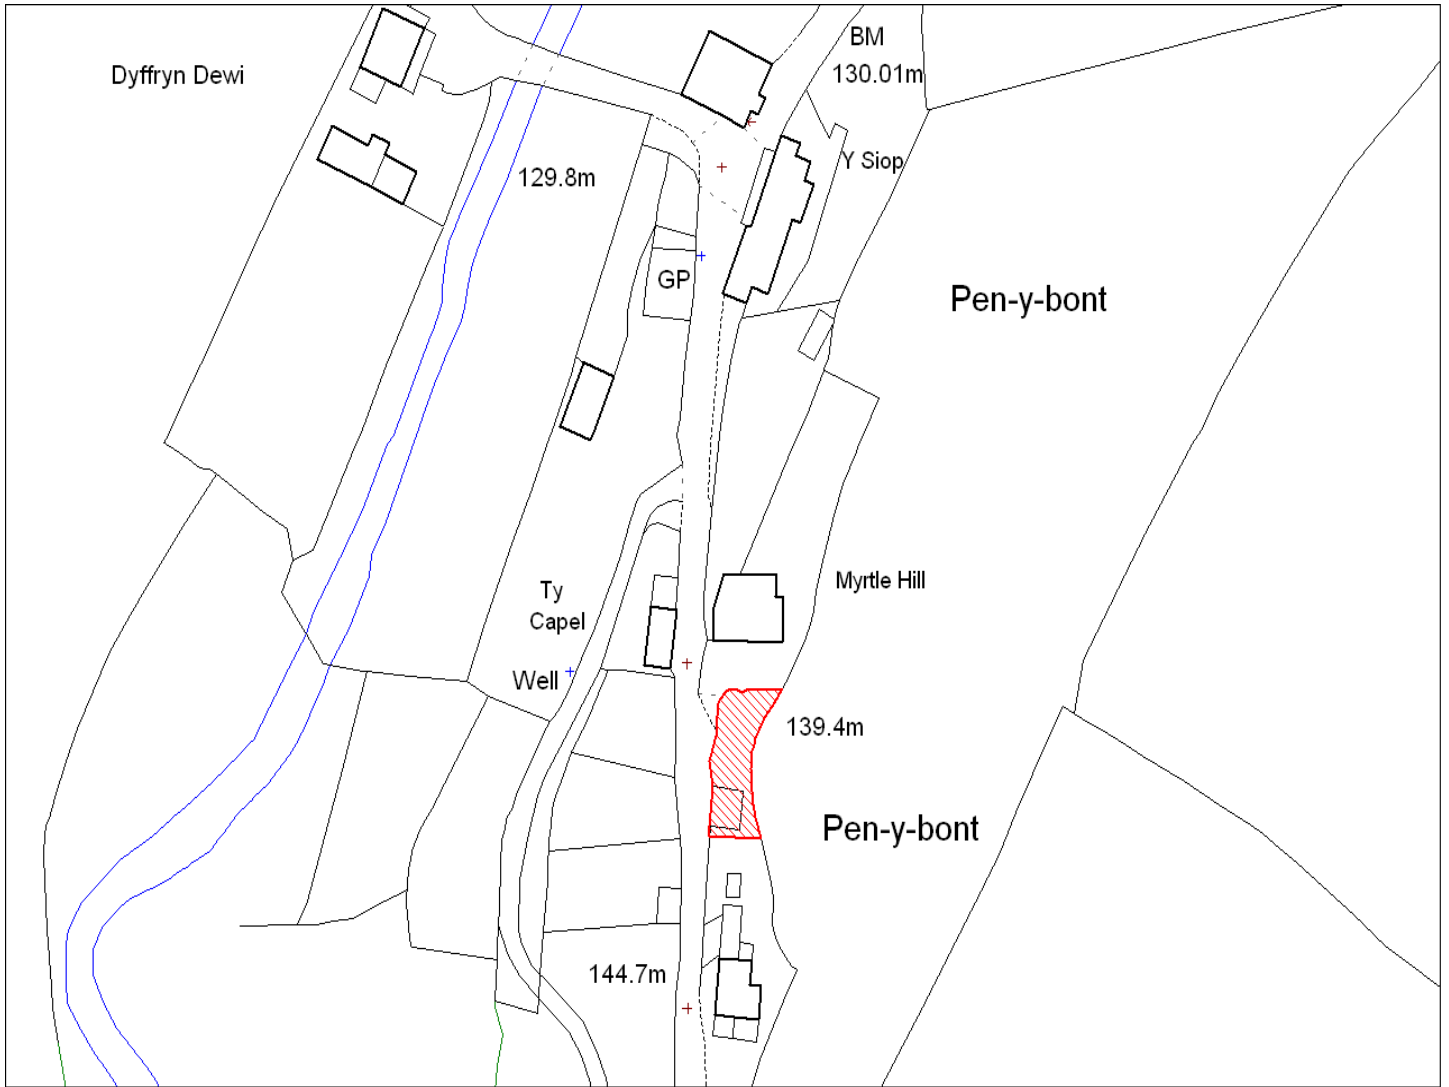

Cynllun Datblygu Lleol Sir Gaerfyrddin: Cofrestr y Safleoedd sy'n Gwneud Cais
Carmarthenshire Local Development Plan: Candidate Site Register

© Hawlfraint y Goron. Cedwir pob hawl 100023377

© Crown Copyright. All rights reserved 100023377

Enw's Annheddfan	Penybont
Settlement:	<i>Penybont</i>
Cyf. Safle / Site Ref:	148-001
Cyf. / CS Reference	CS0692
Enw / Lleoliad y Safle:	Penybont, Trelech
Name / Location of Site:	<i>Penybont, Trelech</i>
Maint y safle / SiteArea (Ha):	0.01
Y Defnydd Presennol a wneir o'r Safle:	Cyn ty
Current Use of Site:	<i>Former dwelling</i>
Y Defnydd Arfaethedig i'w wneud o'r Safle:	Tir preswyl
Proposed Use of Site:	<i>Residential</i>