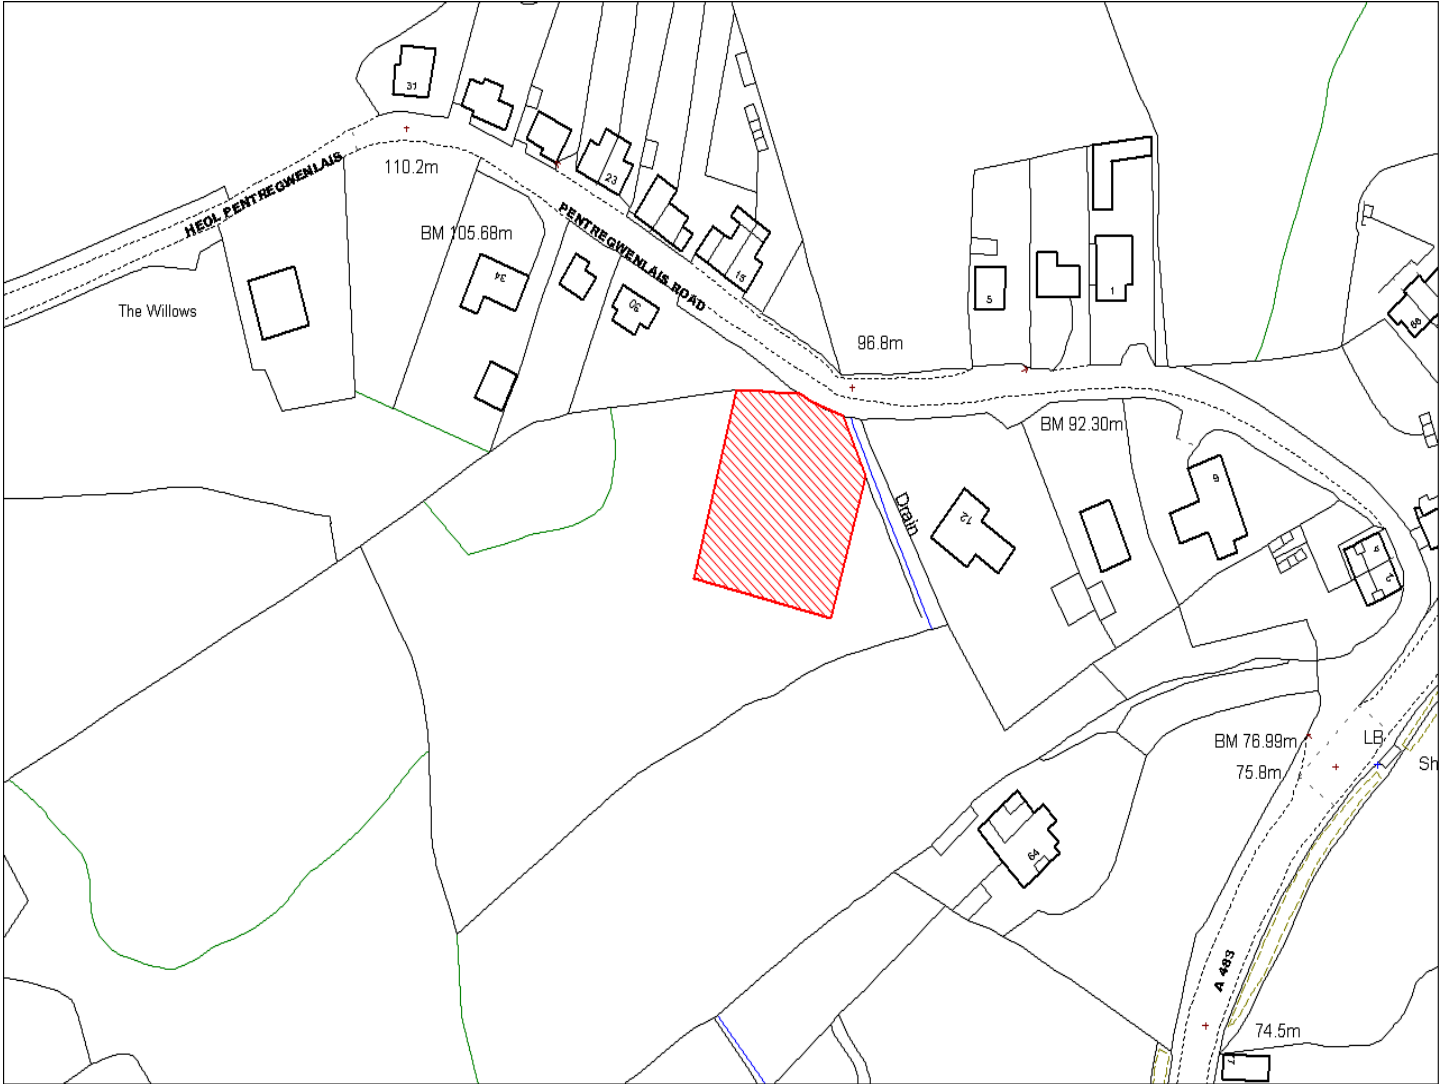

Cynllun Datblygu Lleol Sir Gaerfyrddin: Cofrestr y Safleoedd sy'n Gwneud Cais
Carmarthenshire Local Development Plan: Candidate Site Register

© Hawlfraint y Goron. Cedwir pob hawl 100023377

© Crown Copyright. All rights reserved 100023377

Enw's Annheddfan	Pentre-gwenlais
Settlement:	Pentre-gwenlais
Cyf. Safle / Site Ref:	146-002
Cyf. / CS Reference	CS0925
Enw / Lleoliad y Safle:	Mewnlenni yn Pentregwenlais Isaf
Name / Location of Site:	Infill at Lower Pentregwenlais
Maint y safle / SiteArea (Ha):	0.14
Y Defnydd Presennol a wneir o'r Safle:	Tir amaethyddol
Current Use of Site:	Agriculture
Y Defnydd Arfaethedig i'w wneud o'r Safle:	Tir preswyl
Proposed Use of Site:	Residential