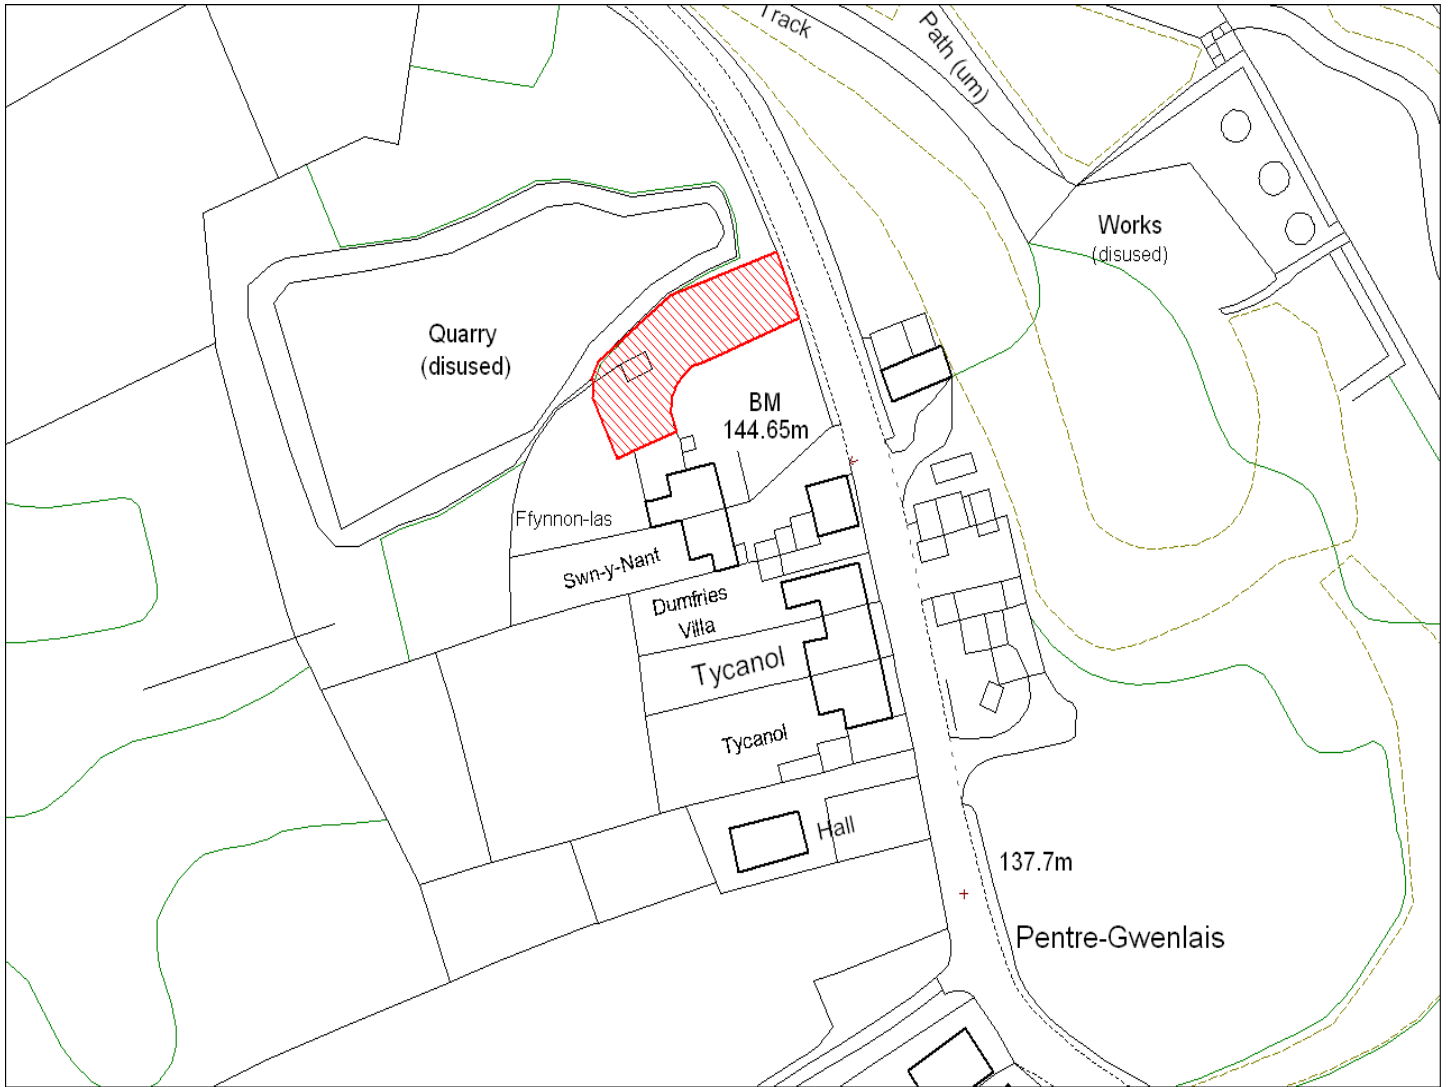

Cynllun Datblygu Lleol Sir Gaerfyrddin: Cofrestr y Safleoedd sy'n Gwneud Cais
Carmarthenshire Local Development Plan: Candidate Site Register

© Hawlfraint y Goron. Cedwir pob hawl 100023377

© Crown Copyright. All rights reserved 100023377

Enw's Annheddfan	Pentre-gwenlais
Settlement:	Pentre-gwenlais
Cyf. Safle / Site Ref:	146-004
Cyf. / CS Reference	CS1186
Enw / Lleoliad y Safle:	Tir yn Ffynnon Las, Pentregwenlais
Name / Location of Site:	Land at Ffynnon Las, Pentregwenlais
Maint y safle / SiteArea (Ha):	0.04
Y Defnydd Presennol a wneir o'r Safle:	Gardd
Current Use of Site:	Garden
Y Defnydd Arfaethedig i'w wneud o'r Safle:	Tir preswyl
Proposed Use of Site:	Residential