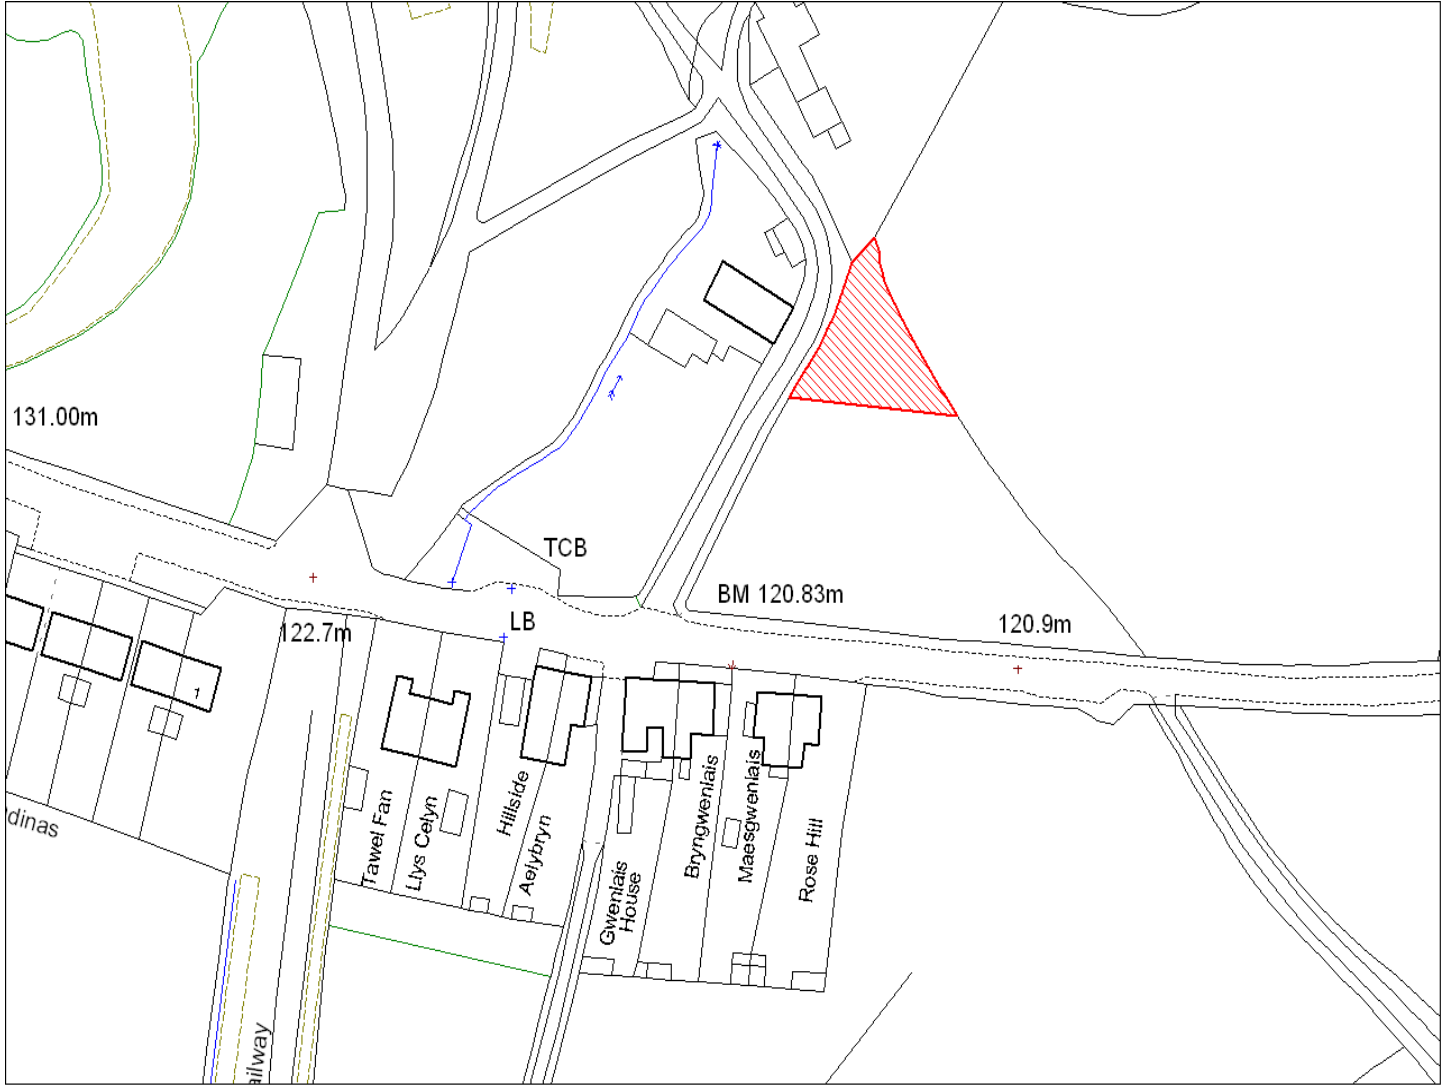

Cynllun Datblygu Lleol Sir Gaerfyrddin: Cofrestr y Safleoedd sy'n Gwneud Cais
Carmarthenshire Local Development Plan: Candidate Site Register

© Hawlfraint y Goron. Cedwir pob hawl 100023377

© Crown Copyright. All rights reserved 100023377

Enw's Annheddfan	Pentre-gwenlais
Settlement:	Pentre-gwenlais
Cyf. Safle / Site Ref:	146-003
Cyf. / CS Reference	CS1123
Enw / Lleoliad y Safle:	Rhan o cae 9822 - Pentregwenlais
Name / Location of Site:	Pt encl 9822 - Pentregwenlais
Maint y safle / SiteArea (Ha):	0.03
Y Defnydd Presennol a wneir o'r Safle:	Storio
Current Use of Site:	Storage
Y Defnydd Arfaethedig i'w wneud o'r Safle:	Tir preswyl
Proposed Use of Site:	Residential