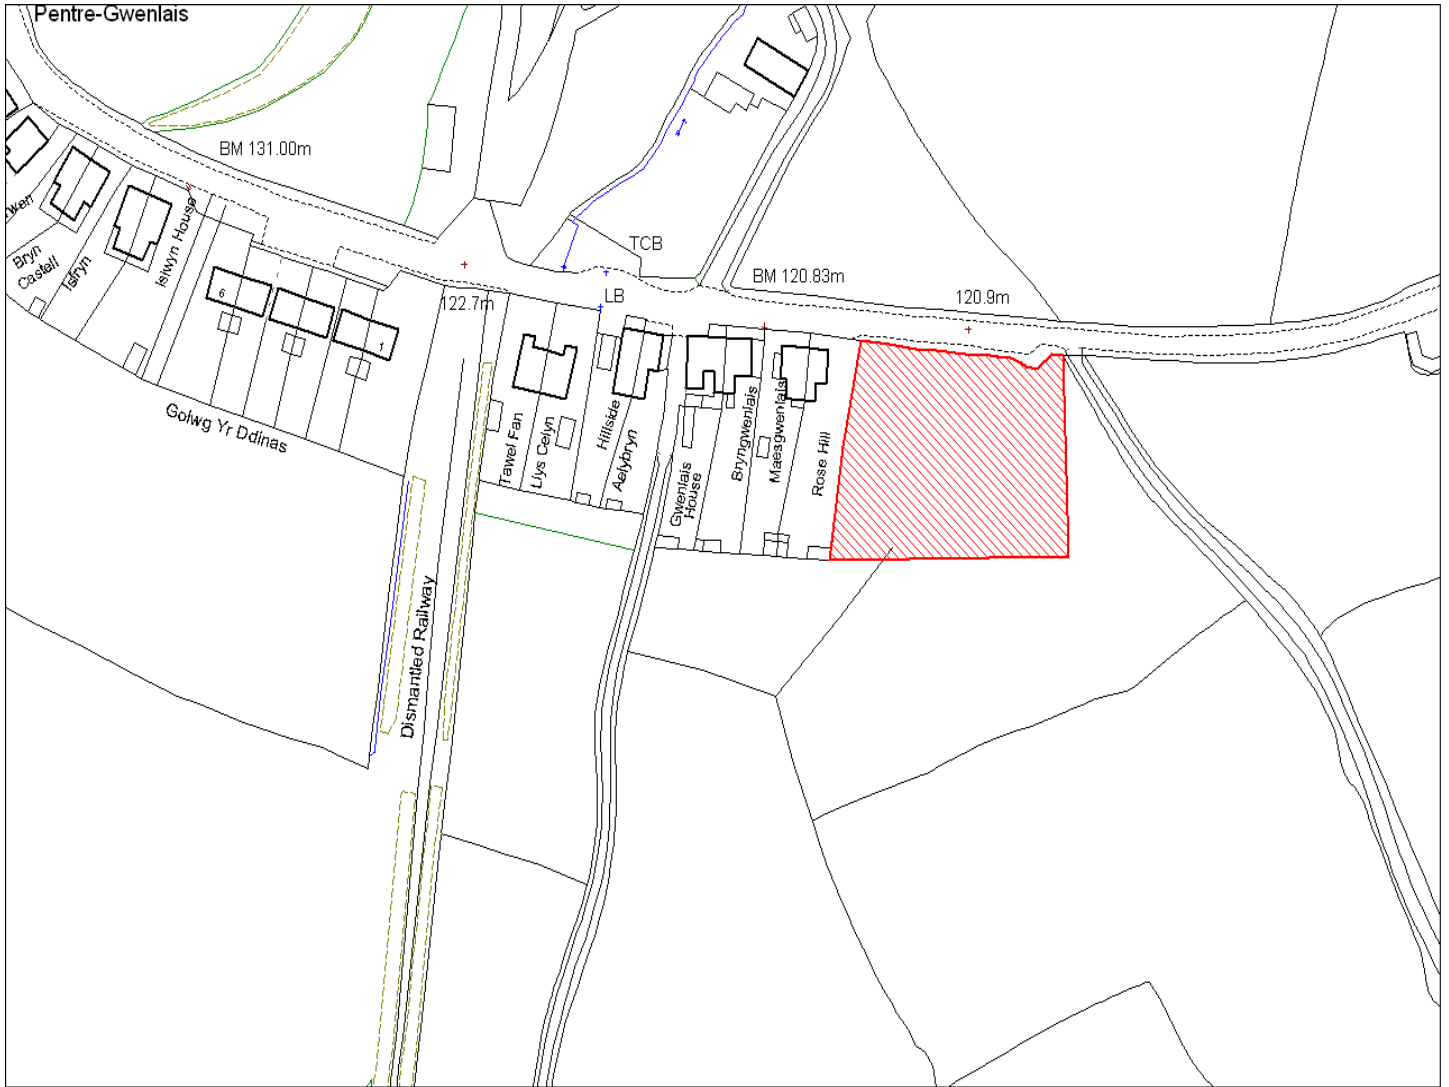

Cynllun Datblygu Lleol Sir Gaerfyrddin: Cofrestr y Safleoedd sy'n Gwneud Cais
Carmarthenshire Local Development Plan: Candidate Site Register

© Hawlfraint y Goron. Cedwir pob hawl 100023377

© Crown Copyright. All rights reserved 100023377

Enw's Annheddfan	Pentre-gwenlais
Settlement:	Pentre-gwenlais
Cyf. Safle / Site Ref:	146-001
Cyf. / CS Reference	CS0924
Enw / Lleoliad y Safle:	Estyniad i'r tai yn Pentregwenlais uchaf
Name / Location of Site:	Extension existing houses at upper Pentregwenlais
Maint y safle / SiteArea (Ha):	0.24
Y Defnydd Presennol a wneir o'r Safle:	Tir amaethyddol
Current Use of Site:	Agriculture
Y Defnydd Arfaethedig i'w wneud o'r Safle:	Tir preswyl
Proposed Use of Site:	Residential