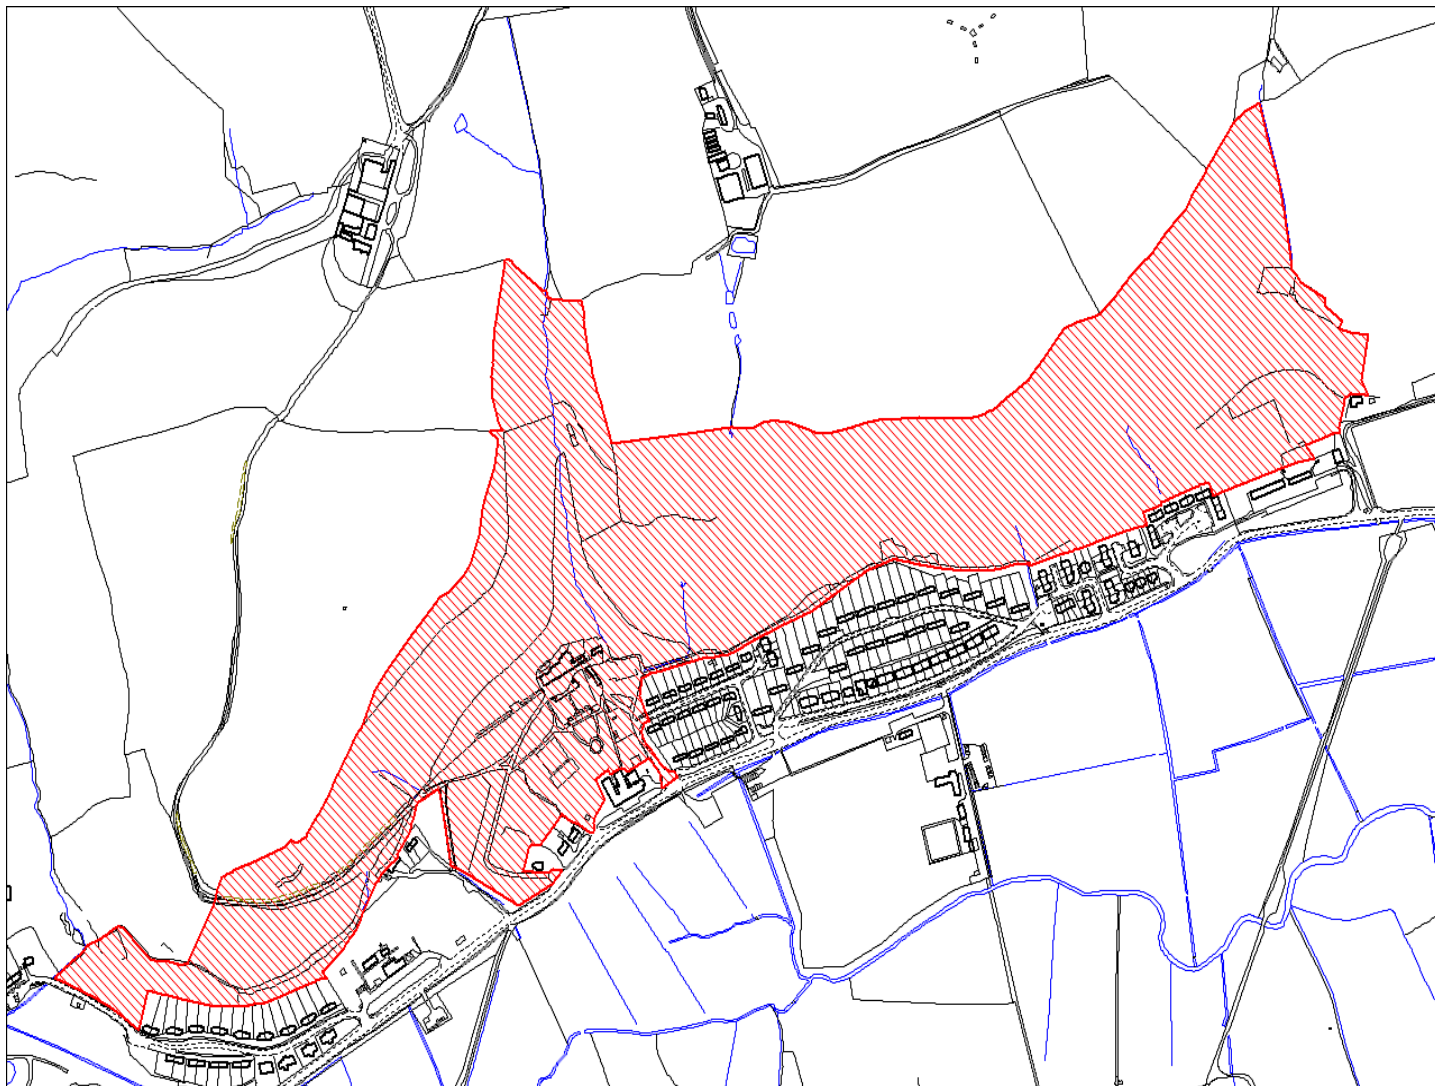

Cynllun Datblygu Lleol Sir Gaerfyrddin: Cofrestr y Safleoedd sy'n Gwneud Cais
Carmarthenshire Local Development Plan: Candidate Site Register

© Hawlfraint y Goron. Cedwir pob hawl 100023377

© Crown Copyright. All rights reserved 100023377

Enw's Annheddfan Settlement:	Pentywyn a Llanmilo <i>Pendine and Llanmiloe</i>
Cyf. Safle / Site Ref:	142-002
Cyf. / CS Reference	CS0685
Enw / Lleoliad y Safle: Name / Location of Site:	Llanmeilo Mansion, Pentywyn <i>Llanmeilo Mansion, Pendine</i>
Maint y safle / SiteArea (Ha):	9.99
Y Defnydd Presennol a wneir o'r Safle: Current Use of Site:	Gardd <i>Garden</i>
Y Defnydd Arfaethedig i'w wneud o'r Safle: Proposed Use of Site:	Tir preswyl <i>Residential</i>