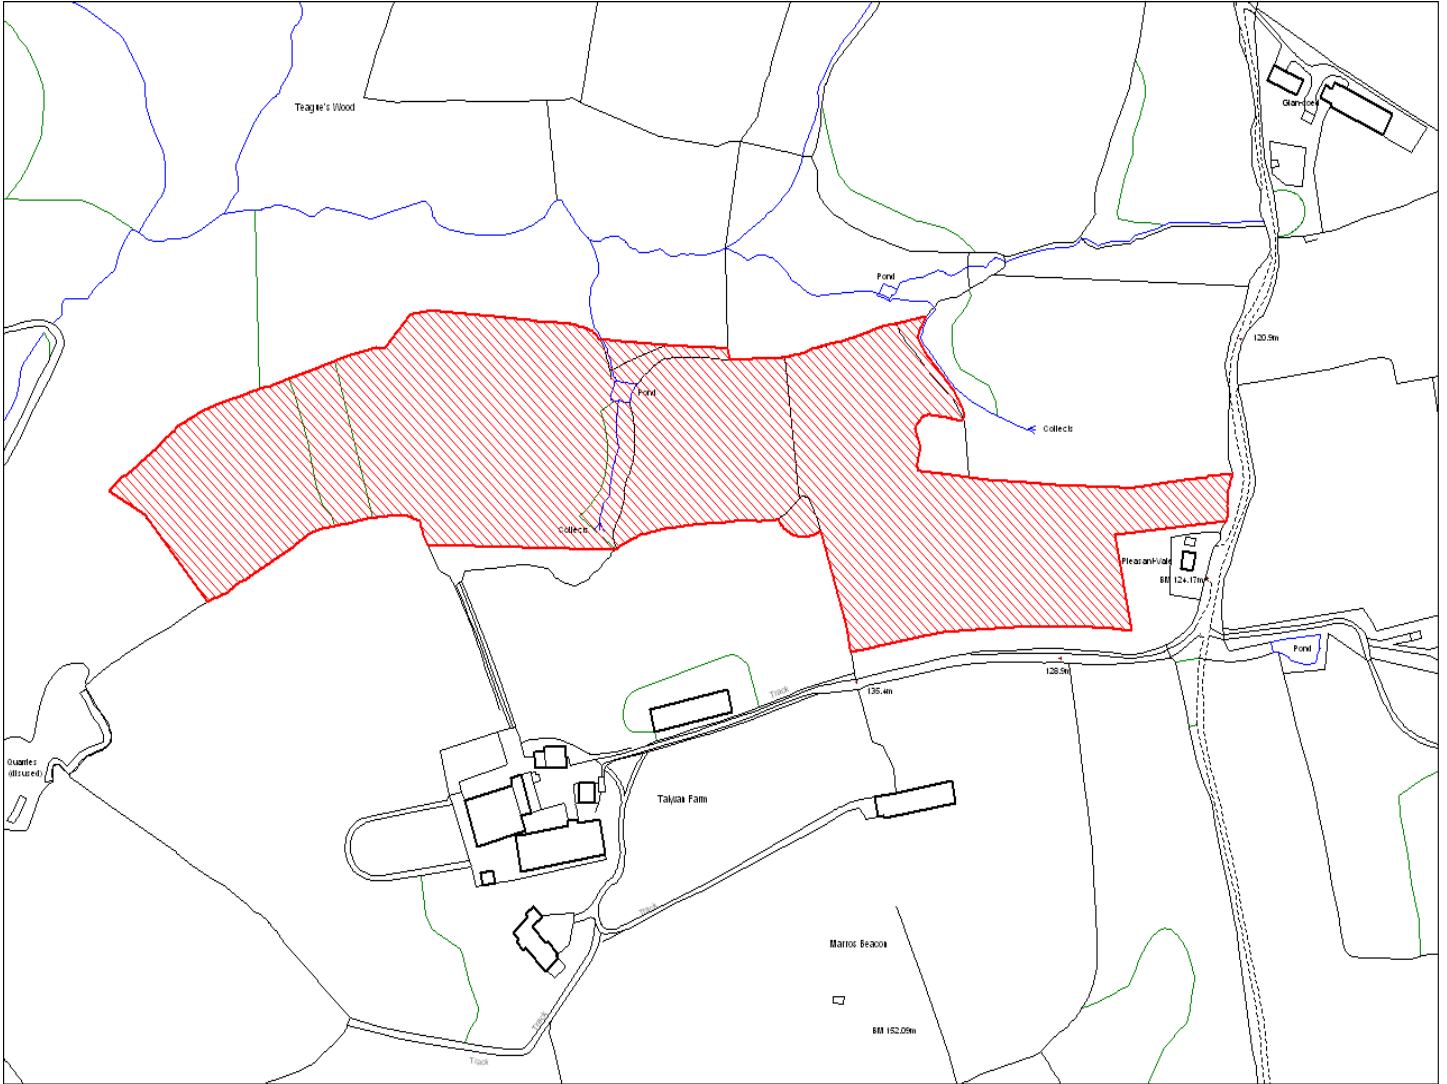

Cynllun Datblygu Lleol Sir Gaerfyrddin: Cofrestr y Safleoedd sy'n Gwneud Cais
Carmarthenshire Local Development Plan: Candidate Site Register

© Hawlfraint y Goron. Cedwir pob hawl 100023377

© Crown Copyright. All rights reserved 100023377

| | |
|---|---|
| Enw's Annheddfan | Pentywyn a Llanmilo |
| Settlement: | <i>Pendine and Llanmiloe</i> |
| Cyf. Safle / Site Ref: | 142-001 |
| Cyf. / CS Reference | CS0339 |
| Enw / Lleoliad y Safle: | Bluebells, Marros, Pentywyn, SA33 4PN |
| Name / Location of Site: | <i>Bluebells, Marros, Pendine, SA33 4PN</i> |
| Maint y safle / SiteArea (Ha): | 5.86 |
| Y Defnydd Presennol a wneir o'r Safle: | Tir gwag |
| Current Use of Site: | <i>Vacant</i> |
| Y Defnydd Arfaethedig i'w wneud o'r Safle: | Tir preswyl neu twristiaeth |
| Proposed Use of Site: | <i>Residential or tourism</i> |