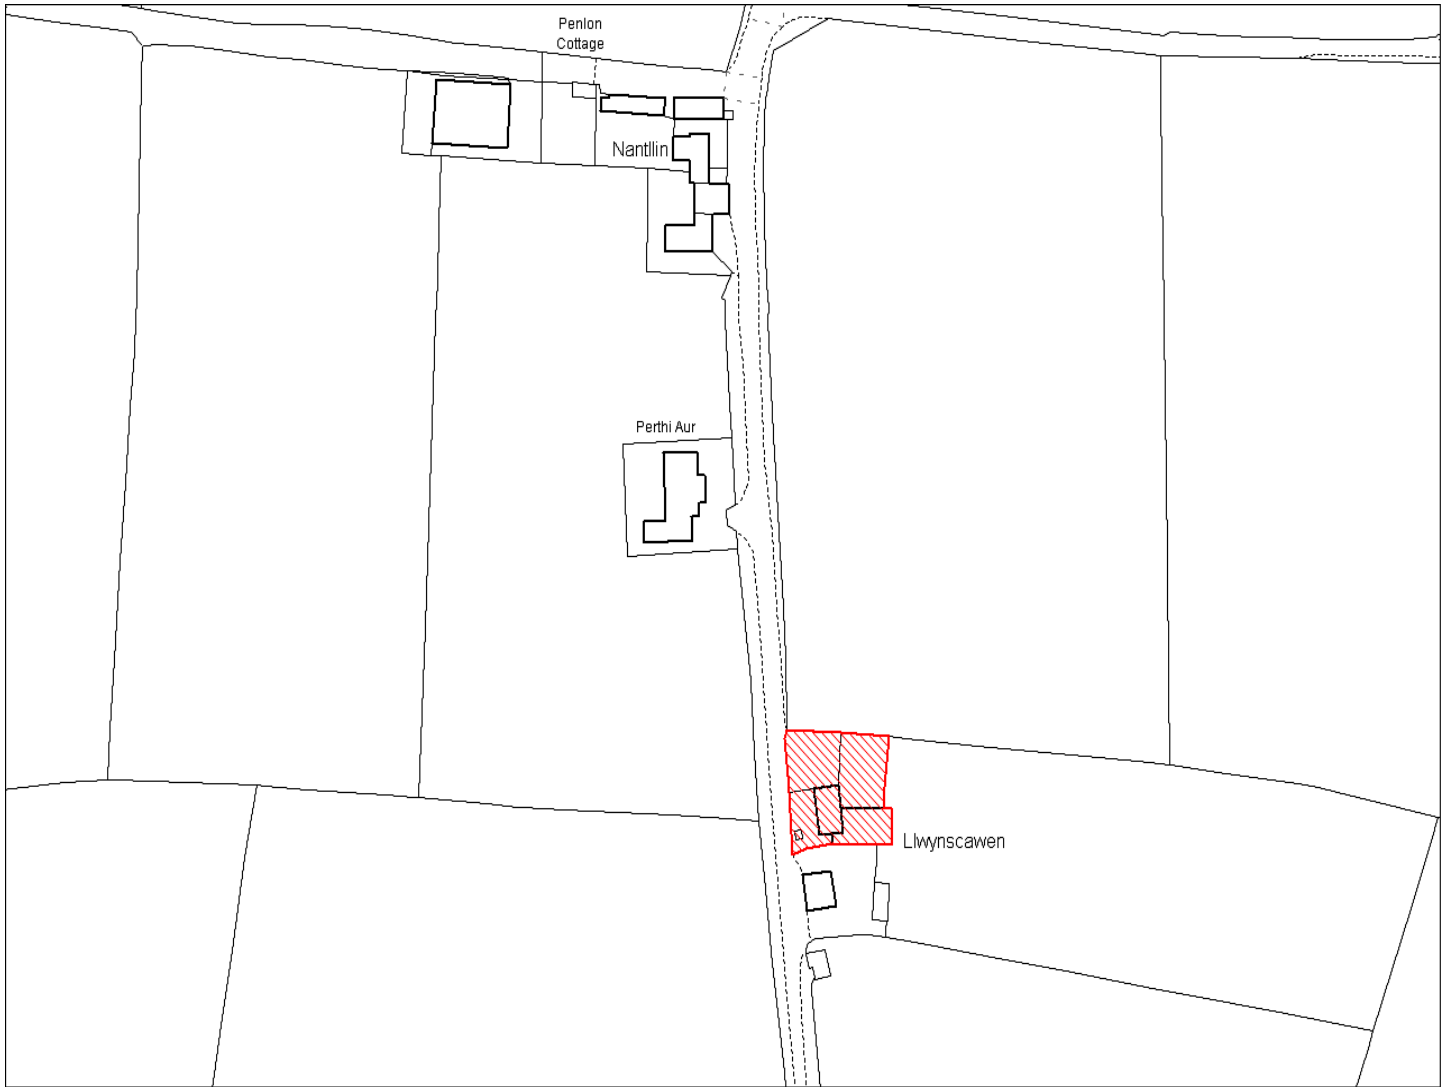

Cynllun Datblygu Lleol Sir Gaerfyrddin: Cofrestr y Safleoedd sy'n Gwneud Cais
Carmarthenshire Local Development Plan: Candidate Site Register

© Hawlfraint y Goron. Cedwir pob hawl 100023377

© Crown Copyright. All rights reserved 100023377

Enw's Annheddfan Settlement:	Pen-boyr <i>Penboyr</i>
Cyf. Safle / Site Ref:	139-001
Cyf. / CS Reference	CS0762
Enw / Lleoliad y Safle: Name / Location of Site:	Llwynscawen, Penboyr, Felindre <i>Llwynscawen, Penboyr, Velindre</i>
Maint y safle / SiteArea (Ha):	0.06
Y Defnydd Presennol a wneir o'r Safle: Current Use of Site:	Tir amaethyddol <i>Agriculture</i>
Y Defnydd Arfaethedig i'w wneud o'r Safle: Proposed Use of Site:	Tir preswyl <i>Residential</i>