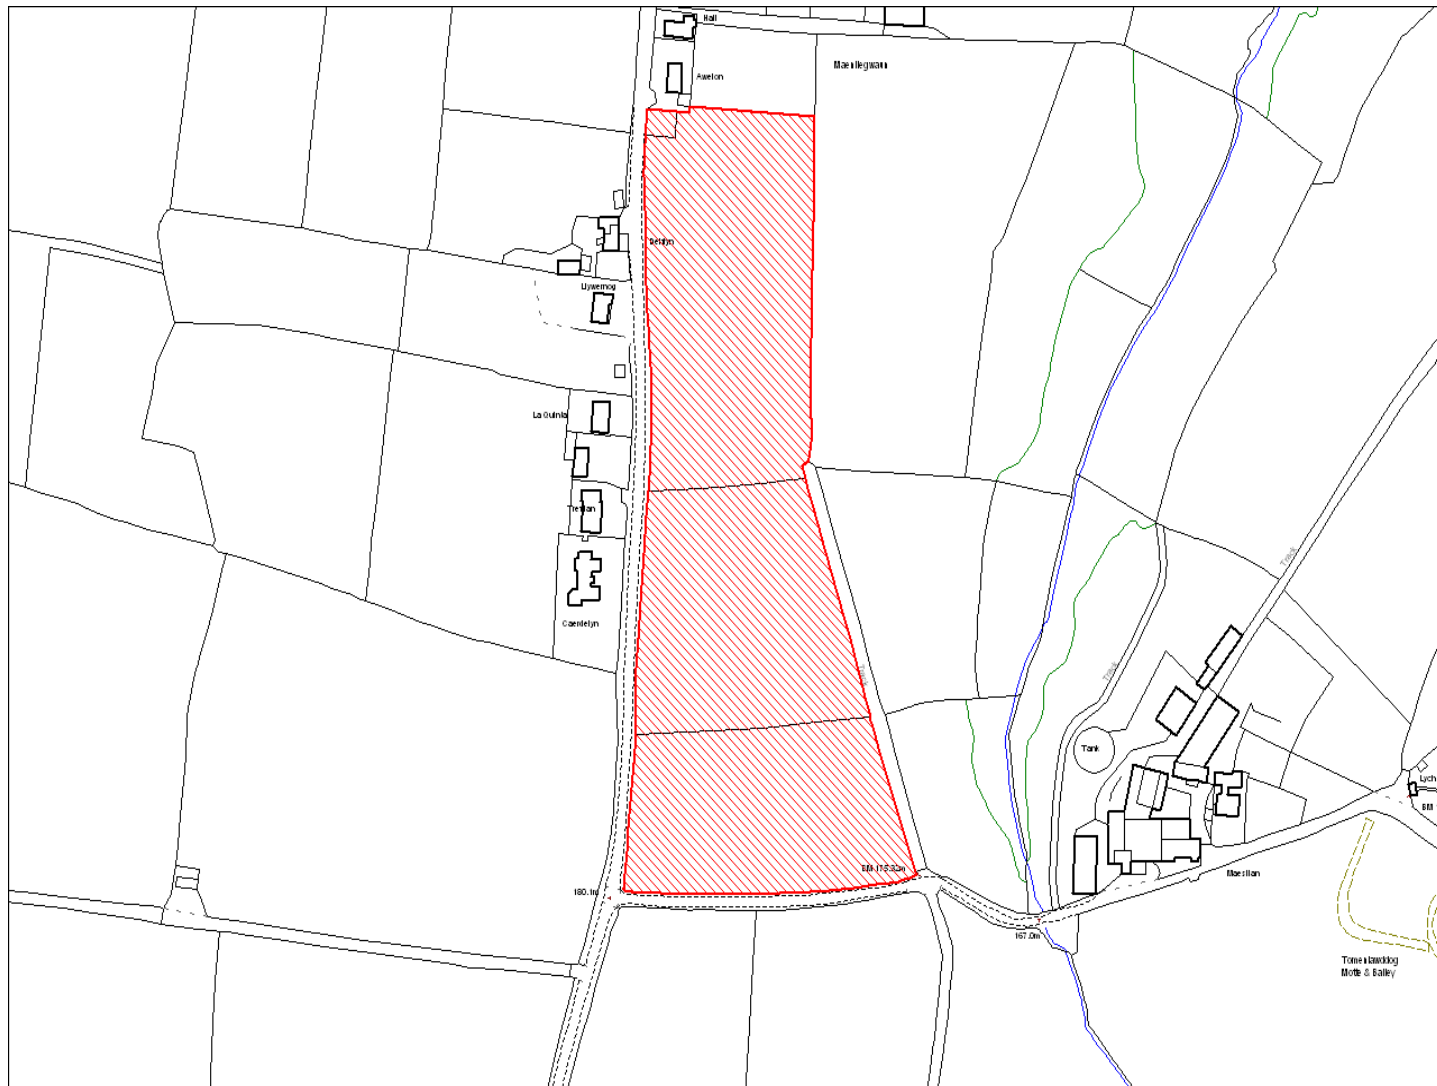

Cynllun Datblygu Lleol Sir Gaerfyrddin: Cofrestr y Safleoedd sy'n Gwneud Cais
Carmarthenshire Local Development Plan: Candidate Site Register

© Hawlfraint y Goron. Cedwir pob hawl 100023377

© Crown Copyright. All rights reserved 100023377

Enw's Annheddfan Settlement:	Pen-boyr <i>Penboyr</i>
Cyf. Safle / Site Ref:	139-002
Cyf. / CS Reference	CS0763
Enw / Lleoliad y Safle: Name / Location of Site:	Tir ar Fferm, Rhydfoir Isaf, Penboyr, Felindre <i>Land on Rhydfoir Isaf Farm, Penboyr Velindre</i>
Maint y safle / SiteArea (Ha):	3.79
Y Defnydd Presennol a wneir o'r Safle: Current Use of Site:	Tir amaethyddol <i>Agriculture</i>
Y Defnydd Arfaethedig i'w wneud o'r Safle: Proposed Use of Site:	Tir preswyl <i>Residential</i>