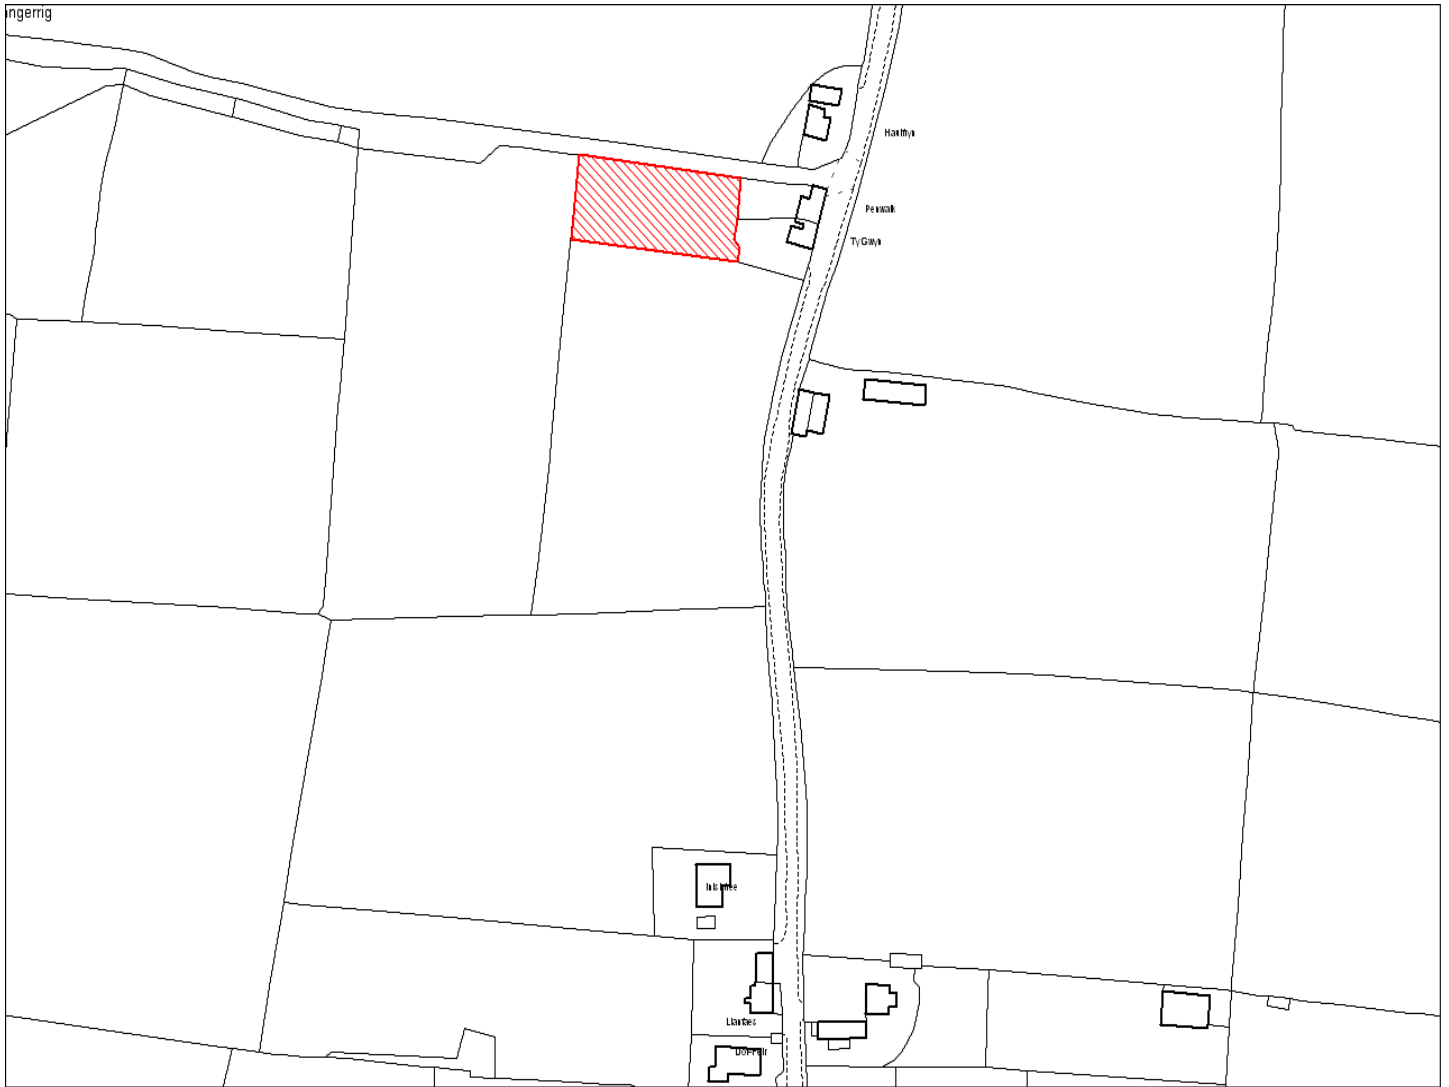

Cynllun Datblygu Lleol Sir Gaerfyrddin: Cofrestr y Safleoedd sy'n Gwneud Cais
Carmarthenshire Local Development Plan: Candidate Site Register

© Hawlfraint y Goron. Cedwir pob hawl 100023377

© Crown Copyright. All rights reserved 100023377

Enw's Annheddfan	Pen-boyr
Settlement:	Penboyr
Cyf. Safle / Site Ref:	139-003
Cyf. / CS Reference	CS0906
Enw / Lleoliad y Safle:	Tir tu ol i Ty Gwyn/Penwalk, Penboyr
Name / Location of Site:	Land rear of Ty Gwyn/Penwalk, Penboyr
Maint y safle / SiteArea (Ha):	0.15
Y Defnydd Presennol a wneir o'r Safle:	Gardd
Current Use of Site:	Garden
Y Defnydd Arfaethedig i'w wneud o'r Safle:	Tir preswyl
Proposed Use of Site:	Residential