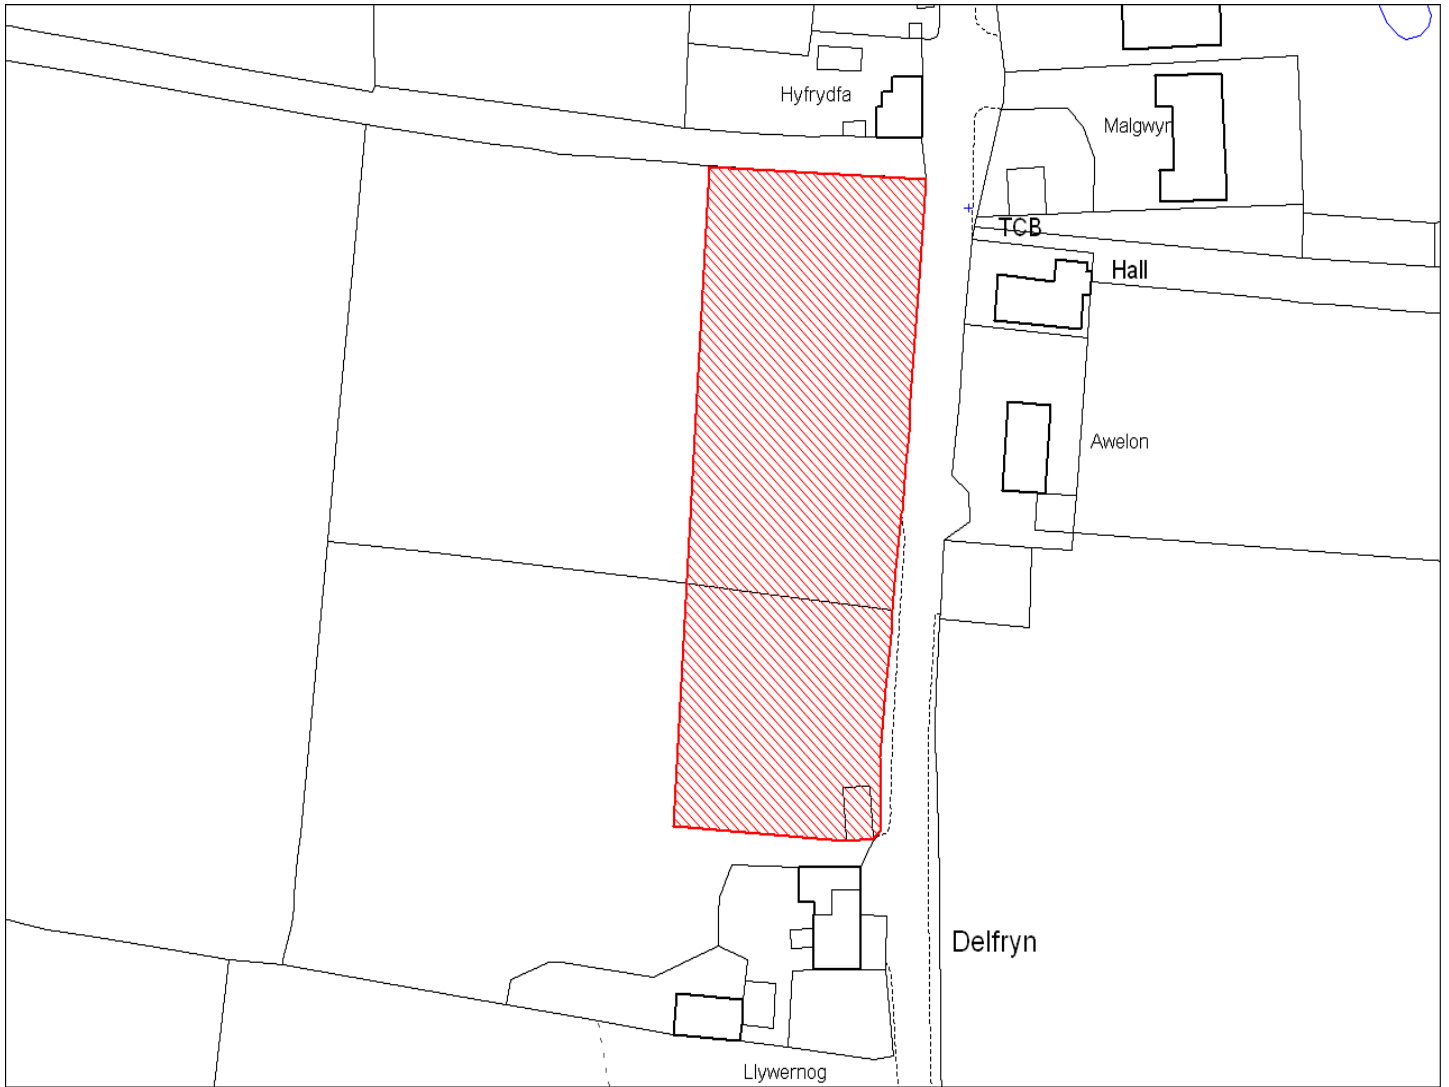

Cynllun Datblygu Lleol Sir Gaerfyrddin: Cofrestr y Safleoedd sy'n Gwneud Cais
Carmarthenshire Local Development Plan: Candidate Site Register

© Hawlfraint y Goron. Cedwir pob hawl 100023377

© Crown Copyright. All rights reserved 100023377

Enw's Annheddfan	Pen-boyr
Settlement:	<i>Penboyr</i>
Cyf. Safle / Site Ref:	139-004
Cyf. / CS Reference	CS1222
Enw / Lleoliad y Safle:	Tir ger Delfryn, Penboyr
Name / Location of Site:	<i>Land adjacent to Delfryn, Penboyr</i>
Maint y safle / SiteArea (Ha):	0.38
Y Defnydd Presennol a wneir o'r Safle:	Tir amaethyddol
Current Use of Site:	<i>Agriculture</i>
Y Defnydd Arfaethedig i'w wneud o'r Safle:	Tir preswyl
Proposed Use of Site:	<i>Residential</i>