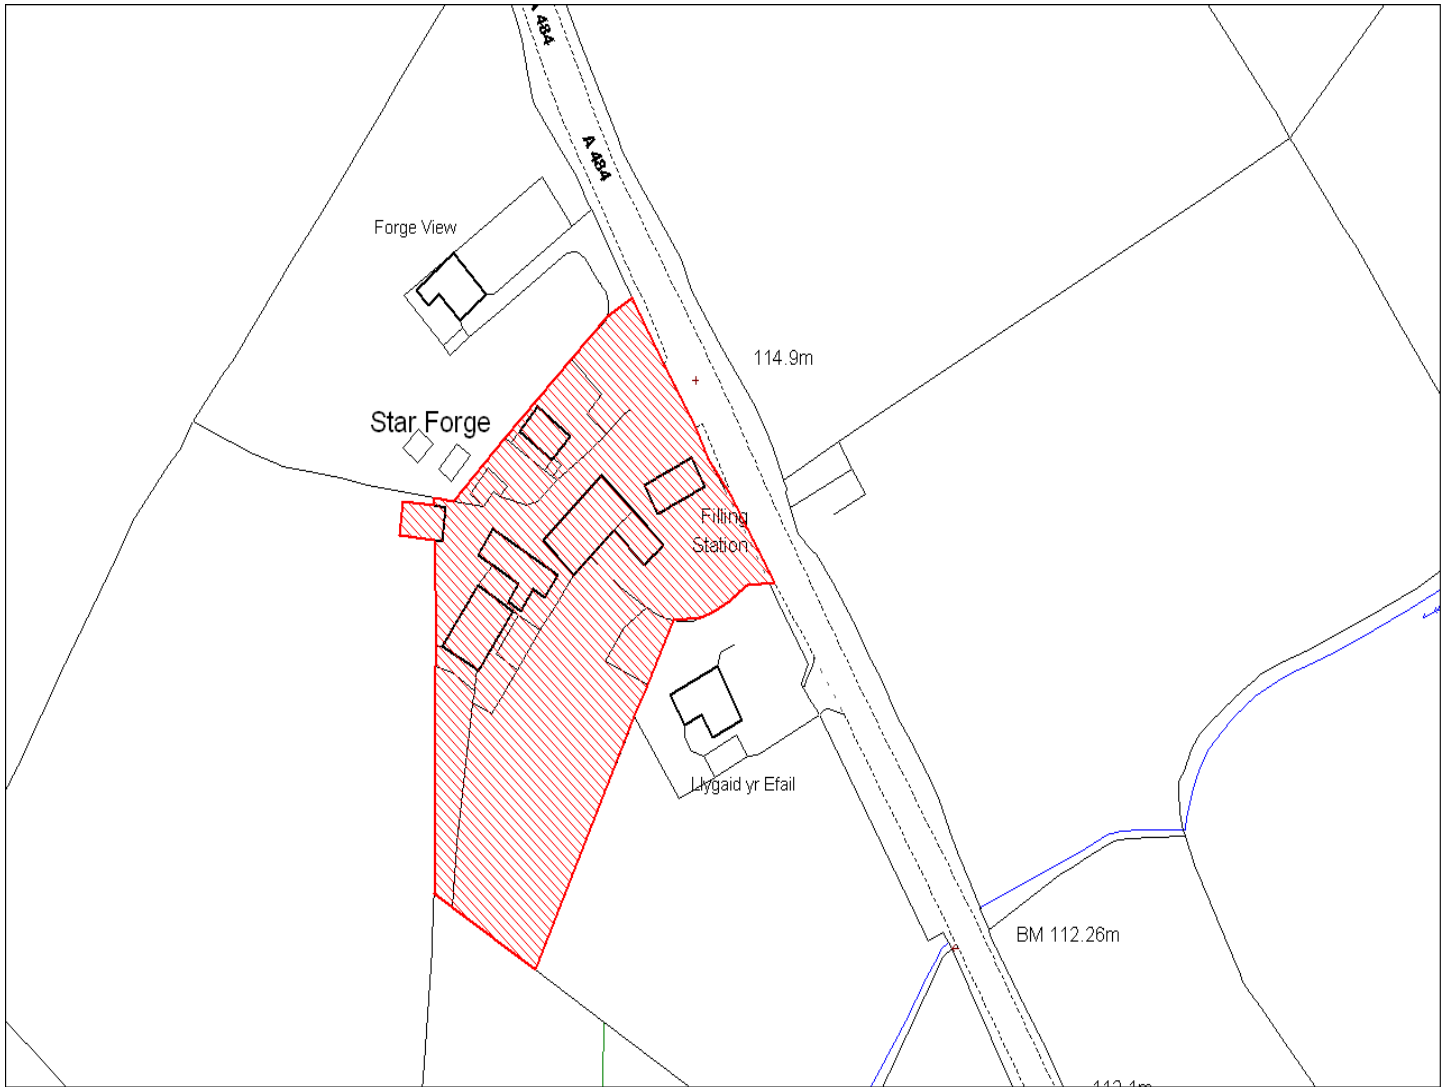

Cynllun Datblygu Lleol Sir Gaerfyrddin: Cofrestr y Safleoedd sy'n Gwneud Cais
Carmarthenshire Local Development Plan: Candidate Site Register

© Hawlfraint y Goron. Cedwir pob hawl 100023377

© Crown Copyright. All rights reserved 100023377

Enw's Annheddfan Settlement:	Cefn Gwlad Agored <i>Open Countryside</i>
Cyf. Safle / Site Ref:	189-012
Cyf. / CS Reference	CS0429
Enw / Lleoliad y Safle: Name / Location of Site:	Tir yn Star Forge, Uplands Arms <i>Land at Star Forge, Uplands Arms</i>
Maint y safle / SiteArea (Ha):	0.49
Y Defnydd Presennol a wneir o'r Safle: Current Use of Site:	Defnydd cymysg <i>Mixed Use</i>
Y Defnydd Arfaethedig i'w wneud o'r Safle: Proposed Use of Site:	Tir preswyl, diwydiannol a twristiaeth <i>Residential, industrial and tourism</i>