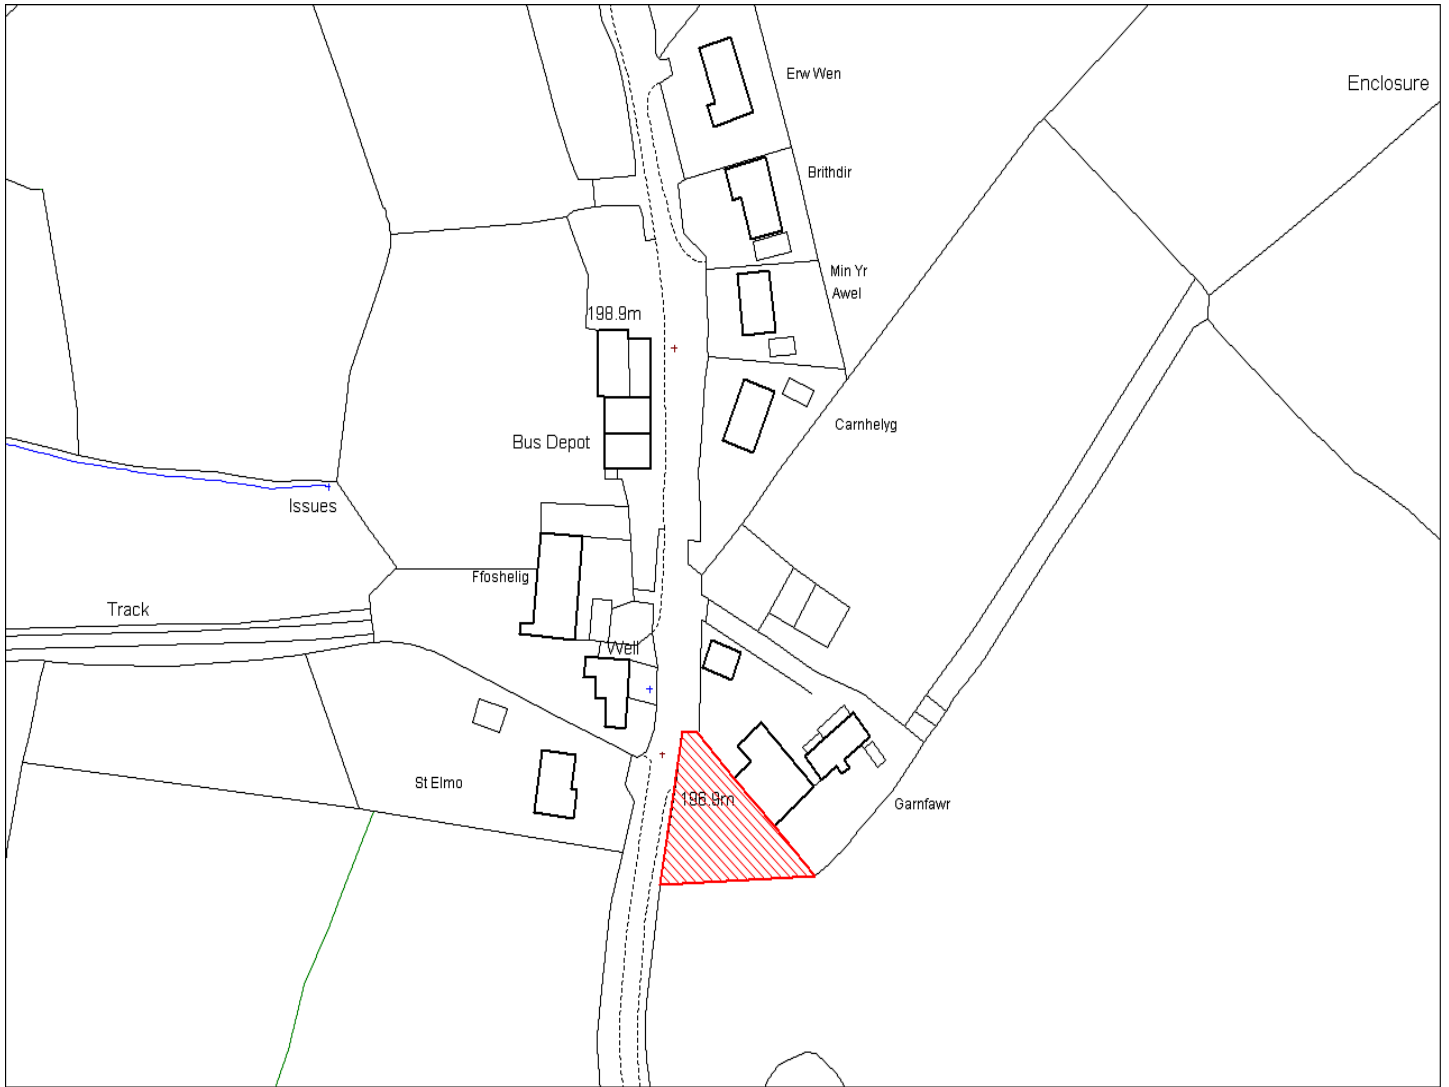

Cynllun Datblygu Lleol Sir Gaerfyrddin: Cofrestr y Safleoedd sy'n Gwneud Cais
Carmarthenshire Local Development Plan: Candidate Site Register

© Hawlfraint y Goron. Cedwir pob hawl 100023377

© Crown Copyright. All rights reserved 100023377

Enw's Annheddfan	Cefn Gwlad Agored
Settlement:	<i>Open Countryside</i>
Cyf. Safle ./ Site Ref:	189-005
Cyf. / CS Reference	CS0191
Enw / Lleoliad y Safle:	Tir oddi ar Heol Blaen y Coed, Newchurch
Name / Location of Site:	<i>Land off Blaen y Coed Road, Newchurch</i>
Maint y safle / SiteArea (Ha):	0.07
Y Defnydd Presennol a wneir o'r Safle:	Tir amaethyddol
Current Use of Site:	<i>Agriculture</i>
Y Defnydd Arfaethedig i'w wneud o'r Safle:	Tir Preswyl
Proposed Use of Site:	<i>Residential</i>