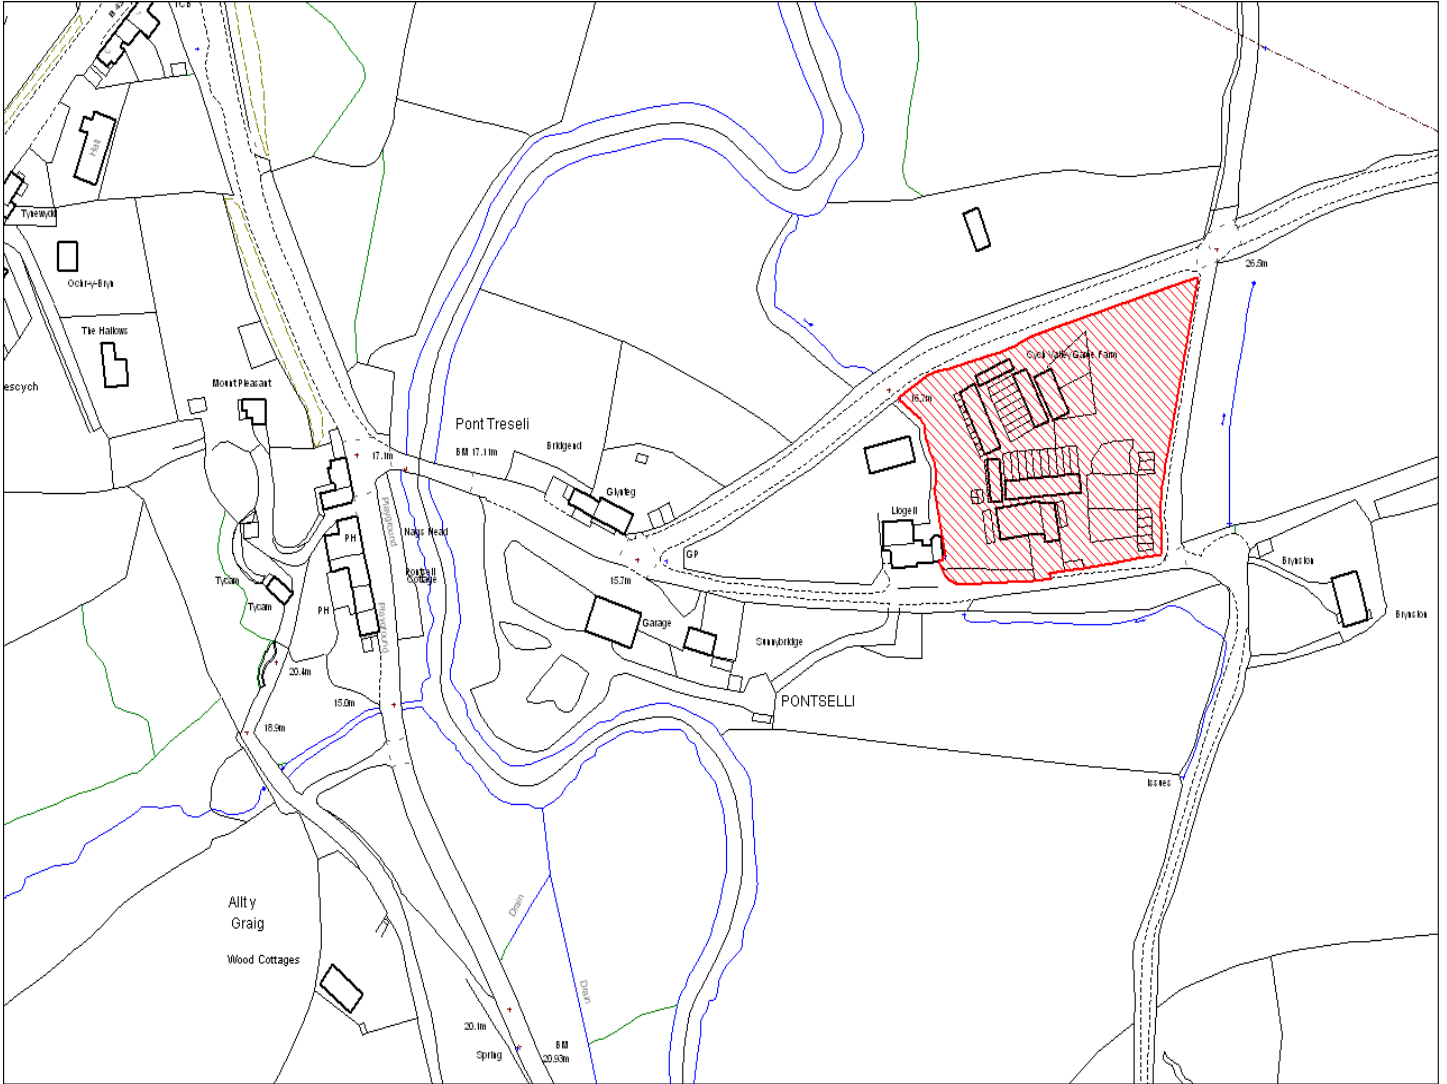

Cynllun Datblygu Lleol Sir Gaerfyrddin: Cofrestr y Safleoedd sy'n Gwneud Cais
Carmarthenshire Local Development Plan: Candidate Site Register

© Hawlfraint y Goron. Cedwir pob hawl 100023377

© Crown Copyright. All rights reserved 100023377

Enw's Annheddfan	Cefn Gwlad Agored
Settlement:	<i>Open Countryside</i>
Cyf. Safle / Site Ref:	189-011
Cyf. / CS Reference	CS0422
Enw / Lleoliad y Safle:	The Game Farm, Pontselli, Abercych
Name / Location of Site:	<i>The Game Farm, Pontselli, Abercych</i>
Maint y safle / SiteArea (Ha):	0.77
Y Defnydd Presennol a wneir o'r Safle:	Tir Amaethyddol
Current Use of Site:	<i>Agriculture</i>
Y Defnydd Arfaethedig i'w wneud o'r Safle:	Tir Preswyl
Proposed Use of Site:	<i>Residential</i>