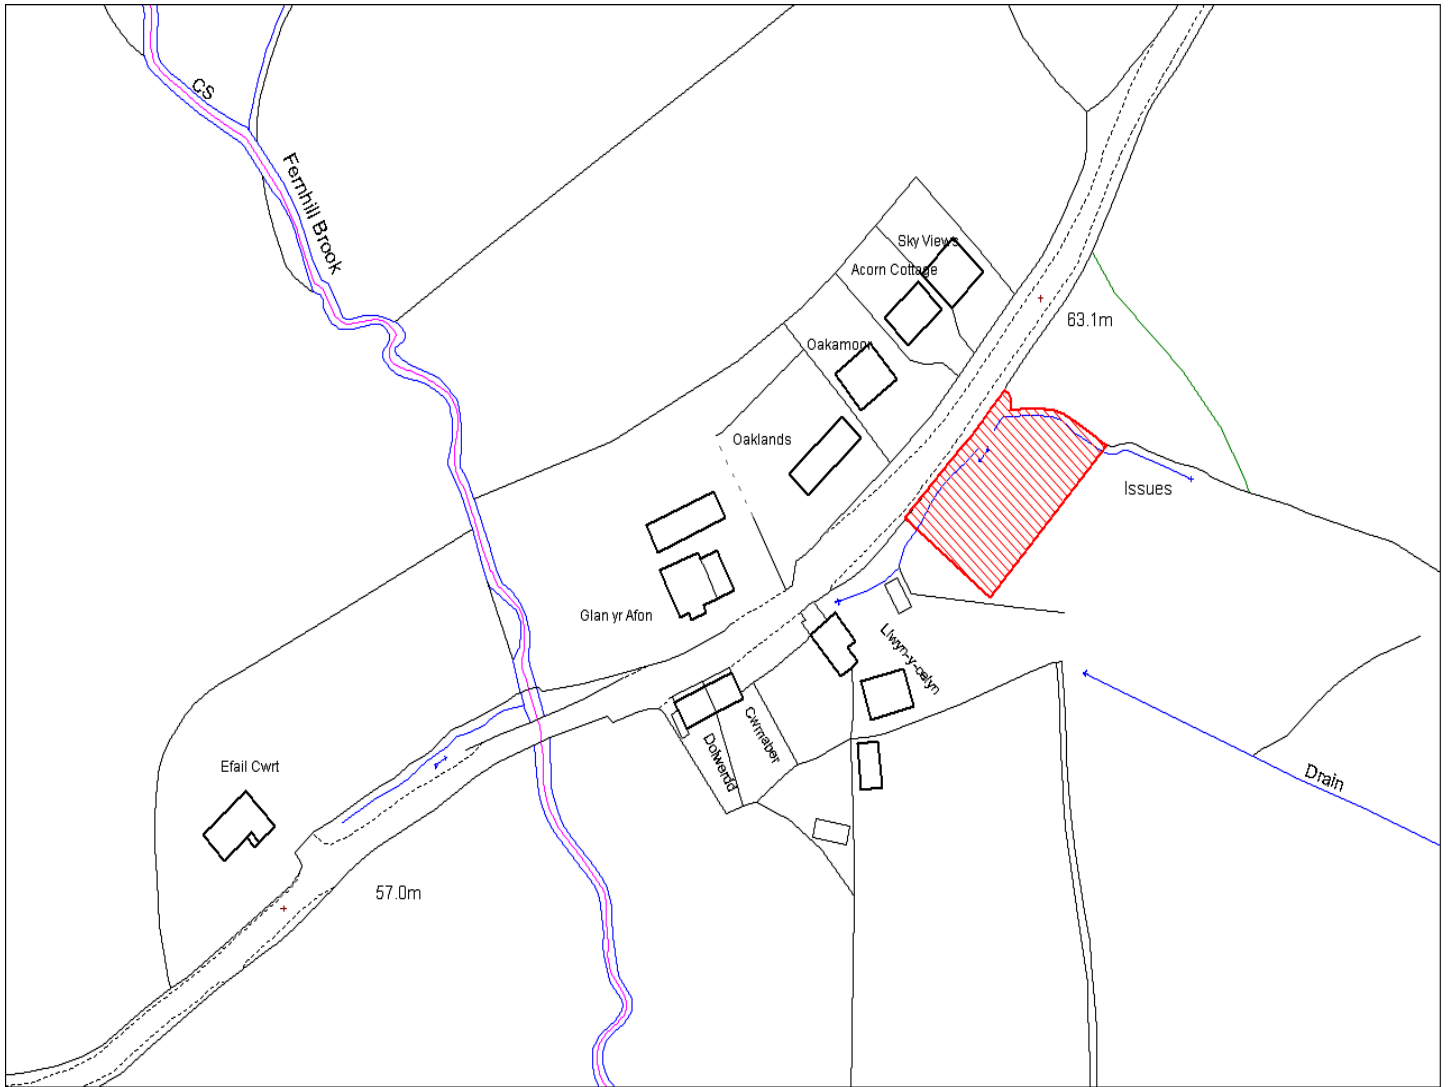

Cynllun Datblygu Lleol Sir Gaerfyrddin: Cofrestr y Safleoedd sy'n Gwneud Cais
Carmarthenshire Local Development Plan: Candidate Site Register

© Hawlfraint y Goron. Cedwir pob hawl 100023377

© Crown Copyright. All rights reserved 100023377

Enw's Annheddfan	Cefn Gwlad Agored
Settlement:	<i>Open Countryside</i>
Cyf. Safle / Site Ref:	189-034
Cyf. / CS Reference	CS1110
Enw / Lleoliad y Safle:	Cyf OS: SN3717 9531
Name / Location of Site:	OS ref: SN3717 9531
Maint y safle / SiteArea (Ha):	0.11
Y Defnydd Presennol a wneir o'r Safle:	Tir amaethyddol
Current Use of Site:	<i>Agriculture</i>
Y Defnydd Arfaethedig i'w wneud o'r Safle:	Tir preswyl
Proposed Use of Site:	<i>Residential</i>