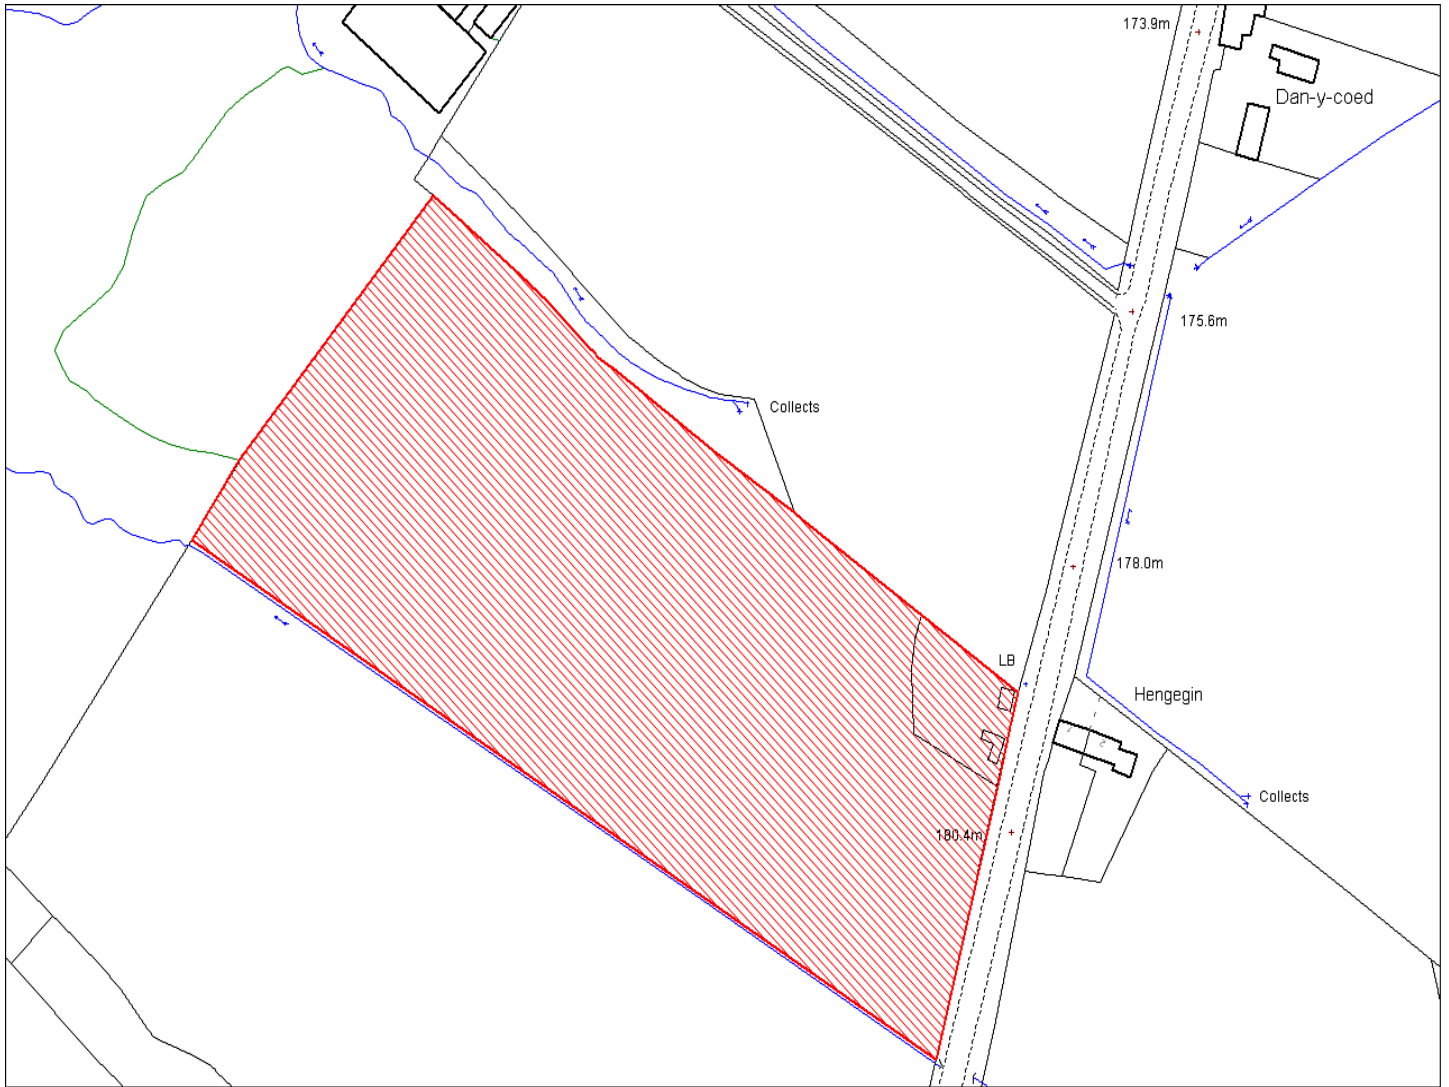

Cynllun Datblygu Lleol Sir Gaerfyrddin: Cofrestr y Safleoedd sy'n Gwneud Cais
Carmarthenshire Local Development Plan: Candidate Site Register

© Hawlfraint y Goron. Cedwir pob hawl 100023377

© Crown Copyright. All rights reserved 100023377

Enw's Annheddfan Settlement:	Cefn Gwlad Agored <i>Open Countryside</i>
Cyf. Safle ./ Site Ref:	189-031
Cyf. / CS Reference	CS1335
Enw / Lleoliad y Safle: Name / Location of Site:	Tir gyferbyn Hengegin, Llandyfan <i>Land opposite Hengegin, Llandyfan</i>
Maint y safle / SiteArea (Ha):	2.23
Y Defnydd Presennol a wneir o'r Safle: Current Use of Site:	Tir amaethyddol <i>Agriculture</i>
Y Defnydd Arfaethedig i'w wneud o'r Safle: Proposed Use of Site:	Adloniant / twristiaeth <i>Recreation / tourism</i>