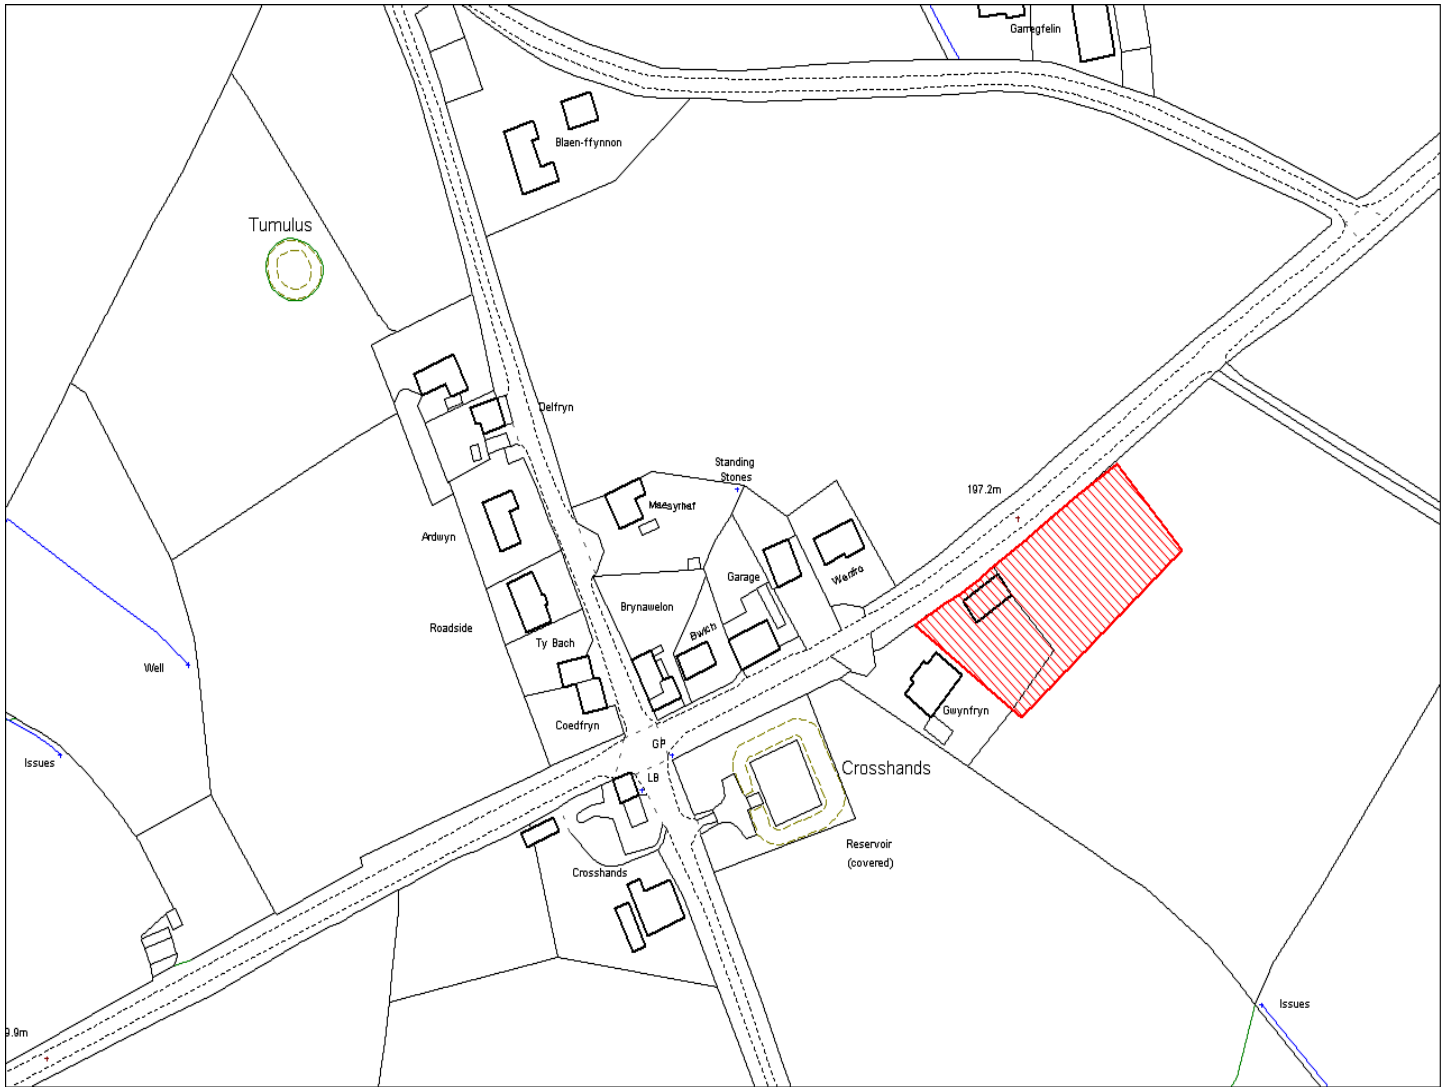

Cynllun Datblygu Lleol Sir Gaerfyrddin: Cofrestr y Safleoedd sy'n Gwneud Cais
Carmarthenshire Local Development Plan: Candidate Site Register

© Hawlfraint y Goron. Cedwir pob hawl 100023377

© Crown Copyright. All rights reserved 100023377

Enw's Annheddfan	Cefn Gwlad Agored
Settlement:	<i>Open Countryside</i>
Cyf. Safle ./ Site Ref:	189-017
Cyf. / CS Reference	CS0682
Enw / Lleoliad y Safle:	Tir ger Gwynfryn, Cefnbrafle
Name / Location of Site:	<i>Land adj Gwynfryn, Cefnbrafle</i>
Maint y safle / SiteArea (Ha):	0.28
Y Defnydd Presennol a wneir o'r Safle:	Tir amaethyddol
Current Use of Site:	<i>Agriculture</i>
Y Defnydd Arfaethedig i'w wneud o'r Safle:	Tir preswyl
Proposed Use of Site:	<i>Residential</i>