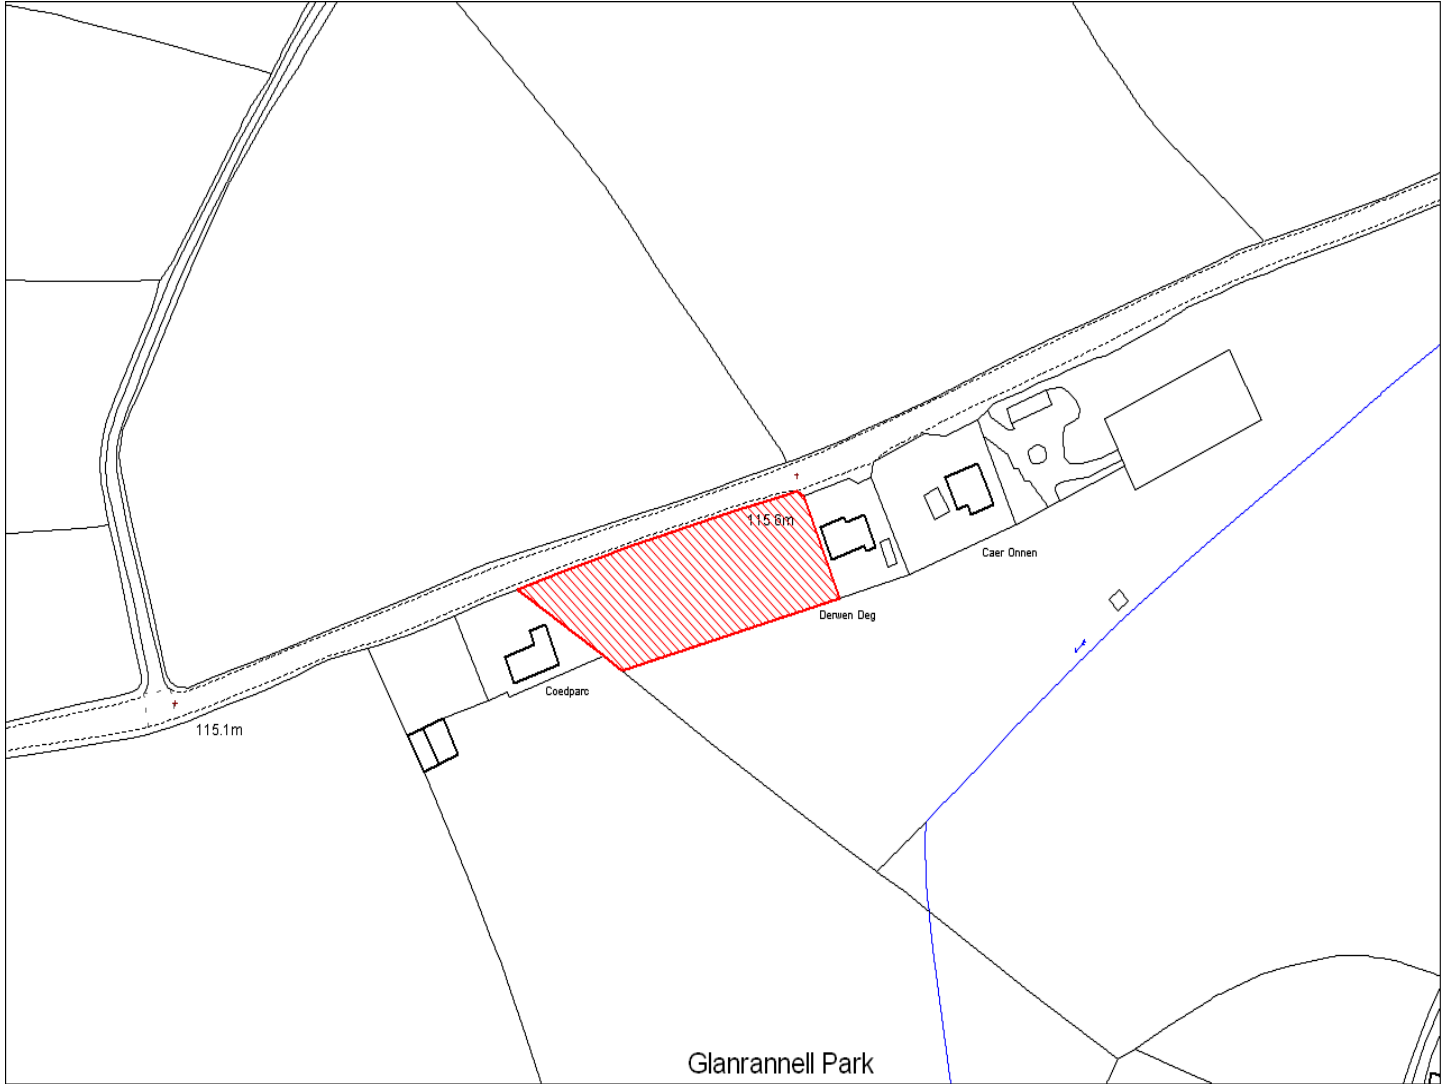

Cynllun Datblygu Lleol Sir Gaerfyrddin: Cofrestr y Safleoedd sy'n Gwneud Cais
Carmarthenshire Local Development Plan: Candidate Site Register

© Hawlfraint y Goron. Cedwir pob hawl 100023377

© Crown Copyright. All rights reserved 100023377

Enw's Annheddfan Settlement:	Cefn Gwlad Agored <i>Open Countryside</i>
Cyf. Safle / Site Ref:	189-023
Cyf. / CS Reference	CS0799
Enw / Lleoliad y Safle: Name / Location of Site:	Tir yn paralel i Crugybar Llansawel Road <i>Land parallel to Crugybar Llansawel Road</i>
Maint y safle / SiteArea (Ha):	0.22
Y Defnydd Presennol a wneir o'r Safle: Current Use of Site:	Tir amaethyddol <i>Agriculture</i>
Y Defnydd Arfaethedig i'w wneud o'r Safle: Proposed Use of Site:	Tir preswyl <i>Residential</i>