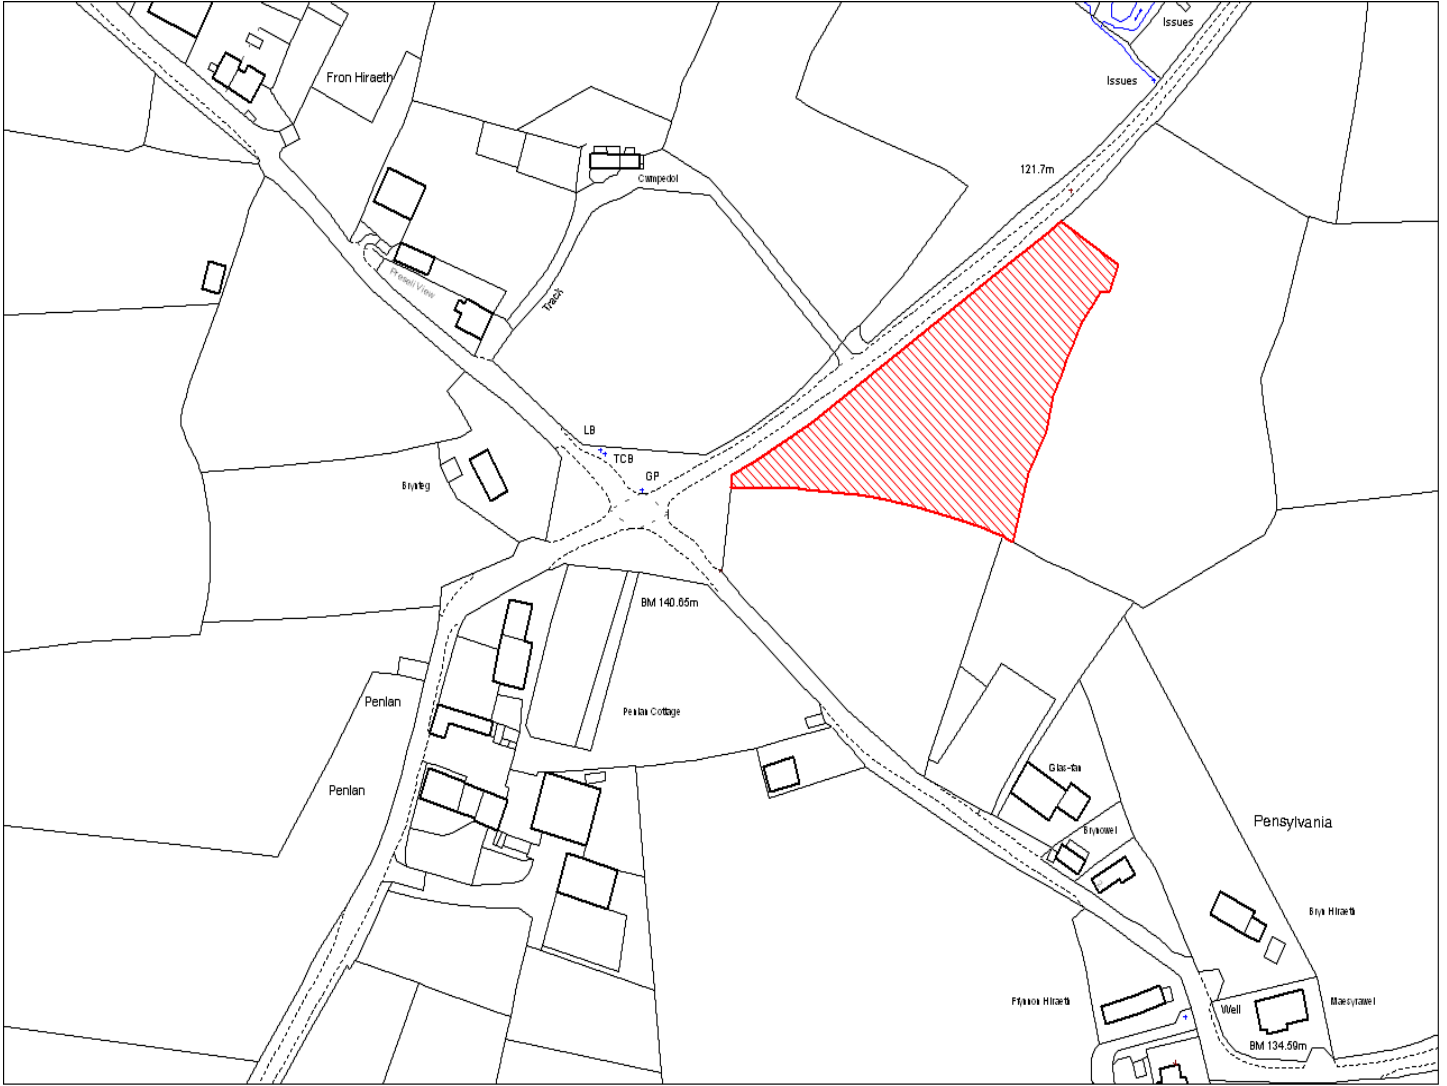

Cynllun Datblygu Lleol Sir Gaerfyrddin: Cofrestr y Safleoedd sy'n Gwneud Cais
Carmarthenshire Local Development Plan: Candidate Site Register

© Hawlfraint y Goron. Cedwir pob hawl 100023377

© Crown Copyright. All rights reserved 100023377

Enw's Annheddfan	Cefn Gwlad Agored
Settlement:	<i>Open Countryside</i>
Cyf. Safle / Site Ref:	189-020
Cyf. / CS Reference	CS0770
Enw / Lleoliad y Safle:	Hiraeth (Whitland)
Name / Location of Site:	<i>Hiraeth (Whitland)</i>
Maint y safle / SiteArea (Ha):	0.55
Y Defnydd Presennol a wneir o'r Safle:	Tir amaethyddol
Current Use of Site:	<i>Agriculture</i>
Y Defnydd Arfaethedig i'w wneud o'r Safle:	Tir preswyl
Proposed Use of Site:	<i>Residential</i>