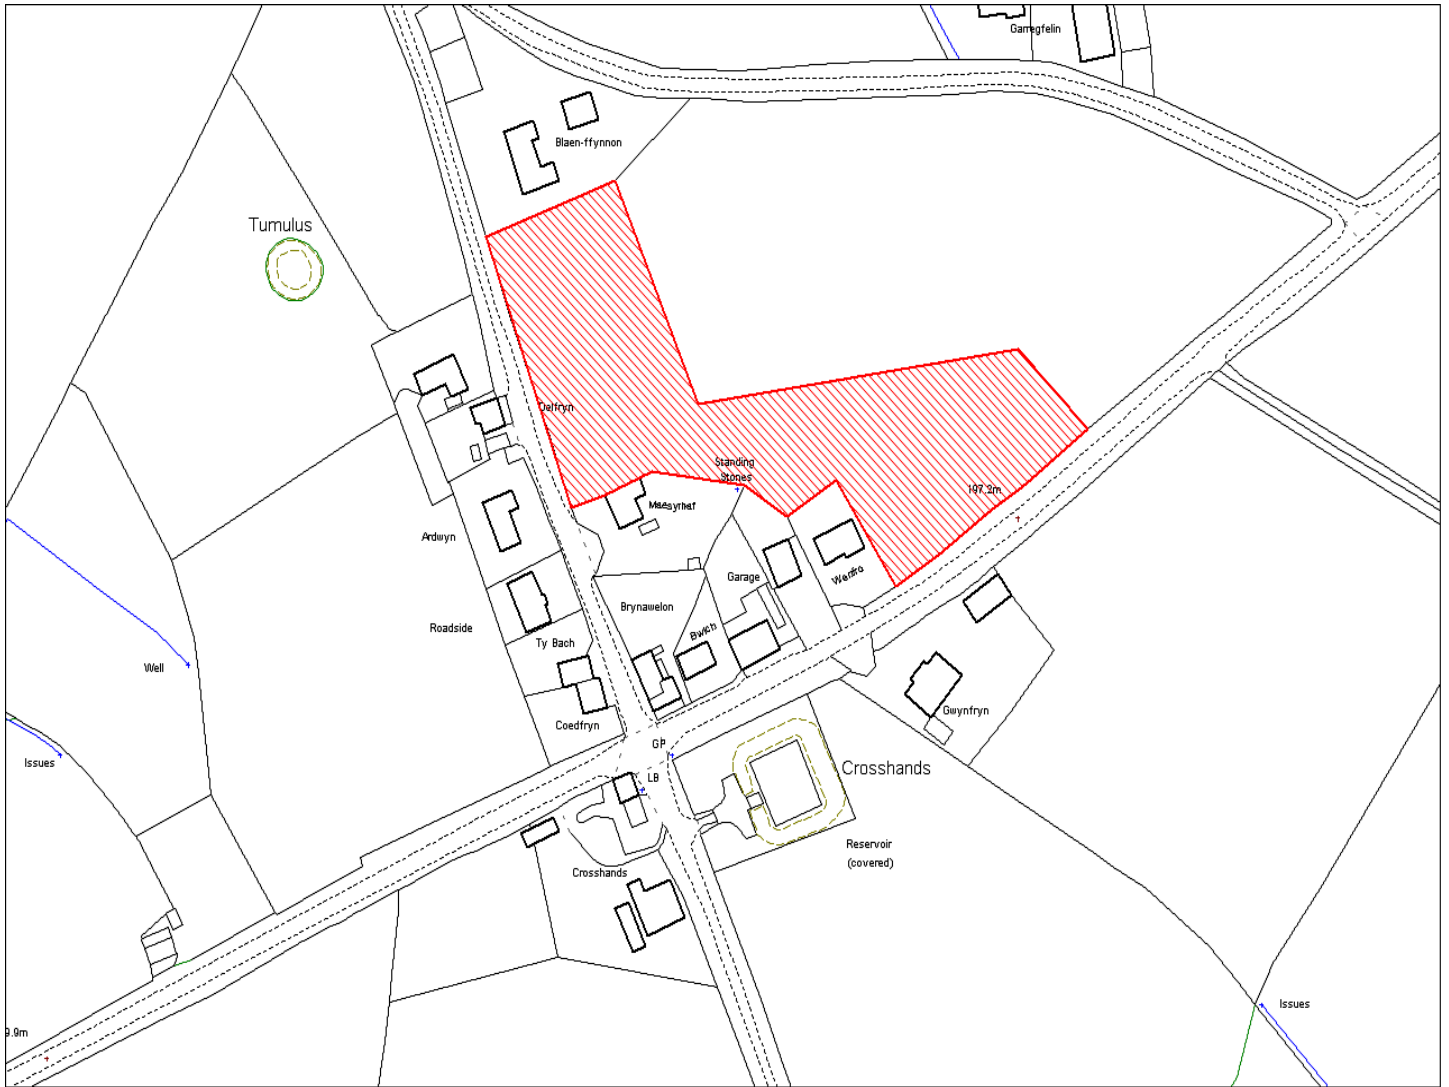

Cynllun Datblygu Lleol Sir Gaerfyrddin: Cofrestr y Safleoedd sy'n Gwneud Cais
Carmarthenshire Local Development Plan: Candidate Site Register

© Hawlfraint y Goron. Cedwir pob hawl 100023377

© Crown Copyright. All rights reserved 100023377

Enw's Annheddfan	Cefn Gwlad Agored
Settlement:	<i>Open Countryside</i>
Cyf. Safle ./ Site Ref:	189-016
Cyf. / CS Reference	CS0681
Enw / Lleoliad y Safle:	Tir yn Cefnbrafle, Henllan-Amgoed, Whitland
Name / Location of Site:	<i>Land at Cefnbrafle, Henllan-Amgoed, Whitland</i>
Maint y safle / SiteArea (Ha):	0.89
Y Defnydd Presennol a wneir o'r Safle:	Tir amaethyddol
Current Use of Site:	<i>Agriculture</i>
Y Defnydd Arfaethedig i'w wneud o'r Safle:	Tir preswyl
Proposed Use of Site:	<i>Residential</i>