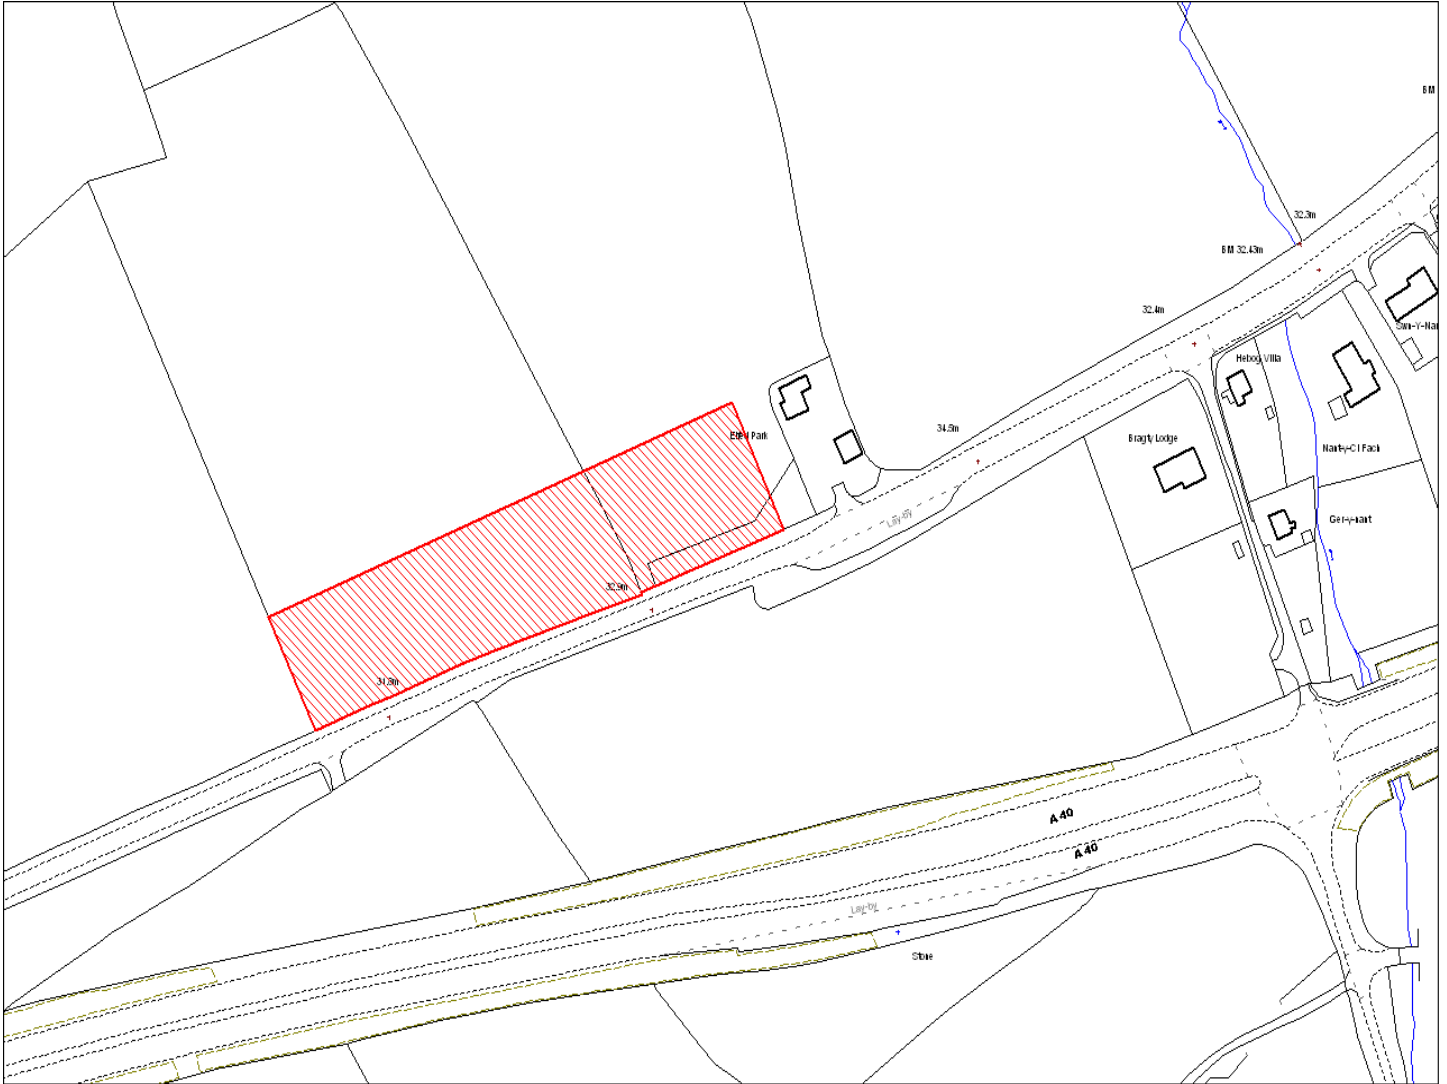

Cynllun Datblygu Lleol Sir Gaerfyrddin: Cofrestr y Safleoedd sy'n Gwneud Cais
Carmarthenshire Local Development Plan: Candidate Site Register

© Hawlfraint y Goron. Cedwir pob hawl 100023377

© Crown Copyright. All rights reserved 100023377

Enw's Annheddfan	Cefn Gwlad Agored
Settlement:	Open Countryside
Cyf. Safle / Site Ref:	189-022
Cyf. / CS Reference	CS0793
Enw / Lleoliad y Safle:	Elfed Park, Llysonnen Road, Carmarthen
Name / Location of Site:	Elfed Park, Llysonnen Road, Carmarthen
Maint y safle / SiteArea (Ha):	0.82
Y Defnydd Presennol a wneir o'r Safle:	Tir amaethyddol
Current Use of Site:	Agriculture
Y Defnydd Arfaethedig i'w wneud o'r Safle:	Tir preswyl
Proposed Use of Site:	Residential