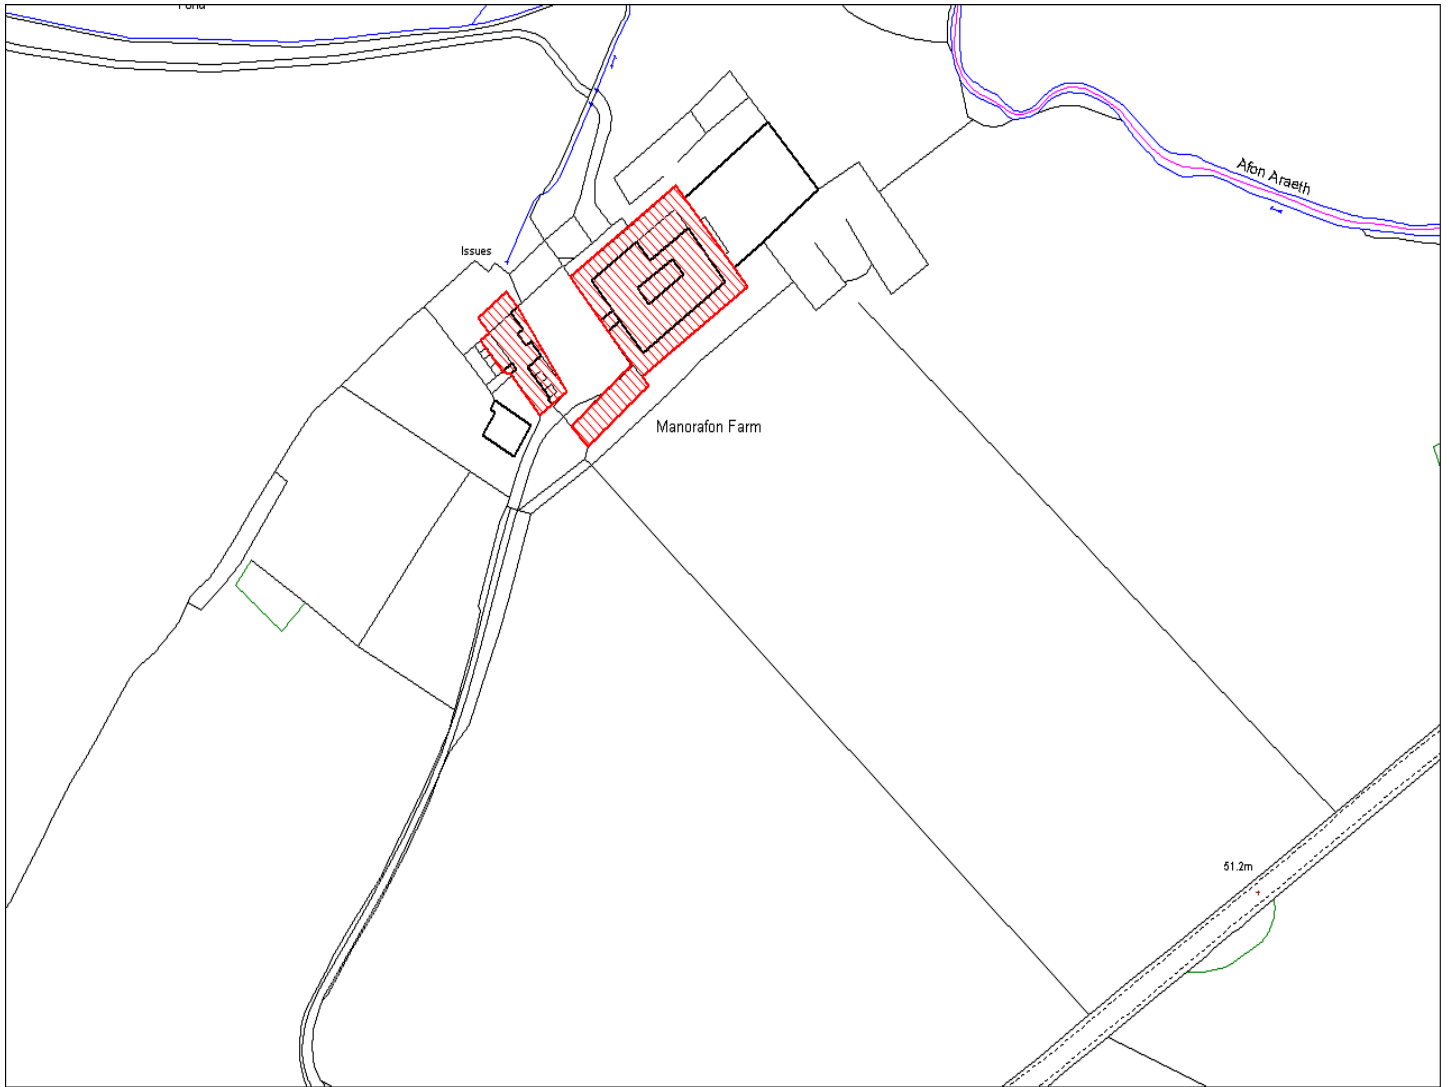

Cynllun Datblygu Lleol Sir Gaerfyrddin: Cofrestr y Safleoedd sy'n Gwneud Cais
Carmarthenshire Local Development Plan: Candidate Site Register

© Hawlfraint y Goron. Cedwir pob hawl 100023377

© Crown Copyright. All rights reserved 100023377

Enw's Annheddfan Settlement:	Cefn Gwlad Agored <i>Open Countryside</i>
Cyf. Safle / Site Ref:	189-015
Cyf. / CS Reference	CS0550
Enw / Lleoliad y Safle: Name / Location of Site:	Fferm Manaravon <i>Manoravon farm yard</i>
Maint y safle / SiteArea (Ha):	0.26
Y Defnydd Presennol a wneir o'r Safle: Current Use of Site:	Tir Amaethyddol <i>Agriculture</i>
Y Defnydd Arfaethedig i'w wneud o'r Safle: Proposed Use of Site:	Twristiaeth <i>Tourism</i>