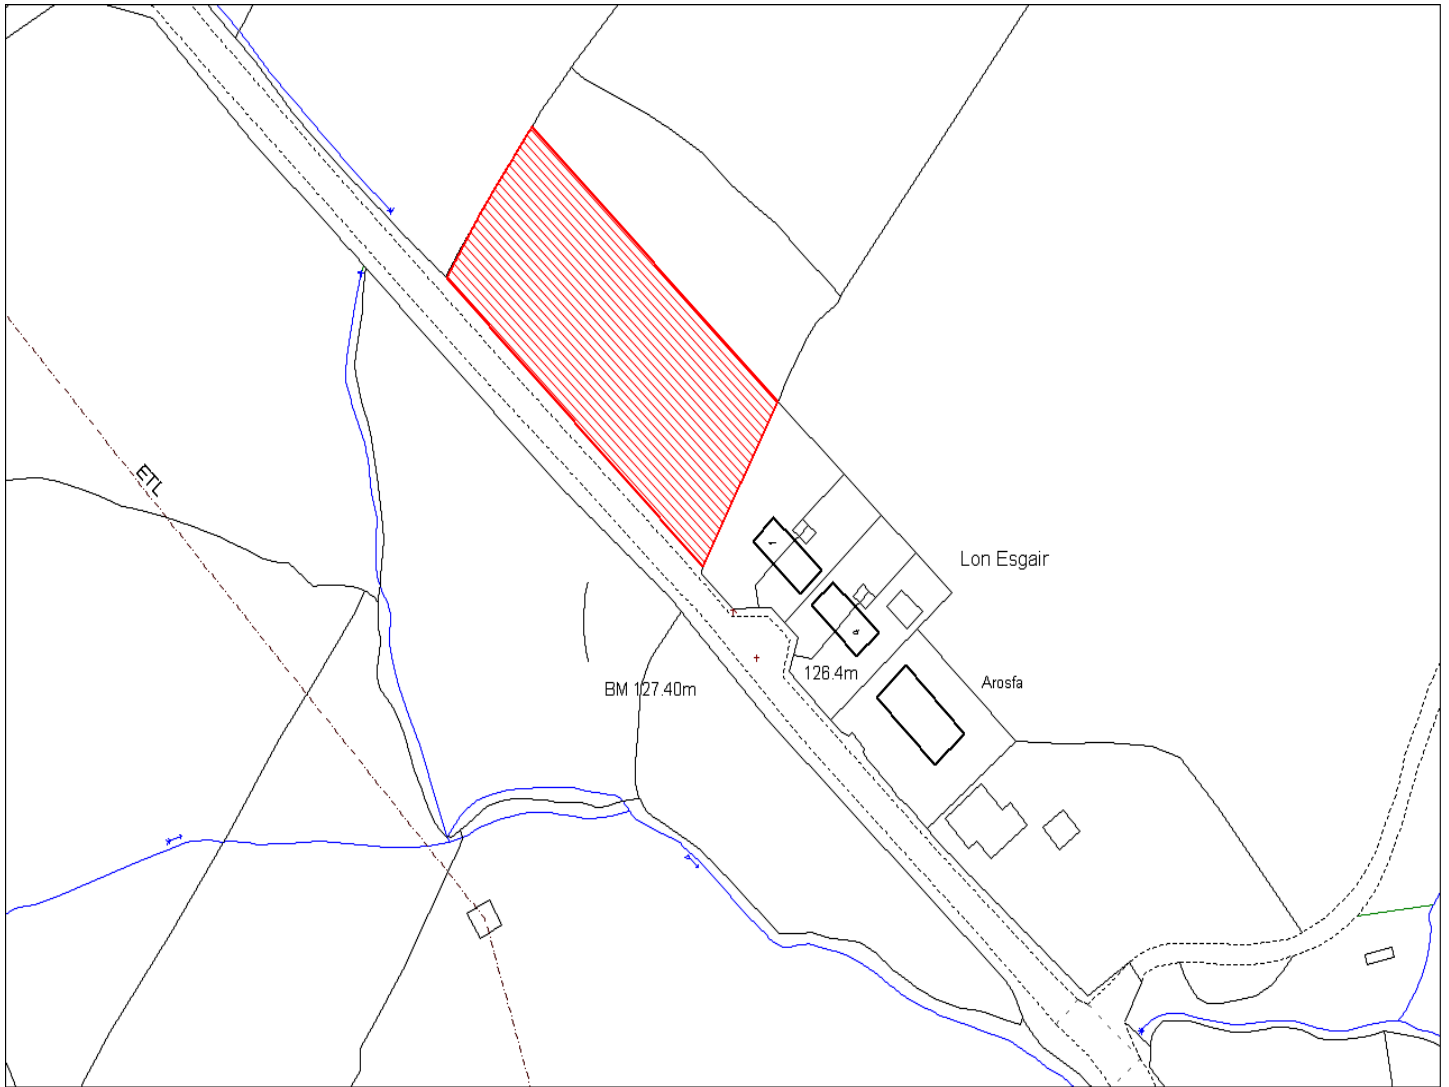

Cynllun Datblygu Lleol Sir Gaerfyrddin: Cofrestr y Safleoedd sy'n Gwneud Cais
Carmarthenshire Local Development Plan: Candidate Site Register

© Hawlfraint y Goron. Cedwir pob hawl 100023377

© Crown Copyright. All rights reserved 100023377

Enw's Annheddfan Settlement:	Cefn Gwlad Agored <i>Open Countryside</i>
Cyf. Safle / Site Ref:	189-028
Cyf. / CS Reference	CS0980
Enw / Lleoliad y Safle: Name / Location of Site:	Bwlchnewydd ger Carmarthen Gorse <i>Bwlchnewydd near Carmarthen Gorse</i>
Maint y safle / SiteArea (Ha):	0.31
Y Defnydd Presennol a wneir o'r Safle: Current Use of Site:	Tir amaethyddol <i>Agriculture</i>
Y Defnydd Arfaethedig i'w wneud o'r Safle: Proposed Use of Site:	Tir preswyl <i>Residential</i>