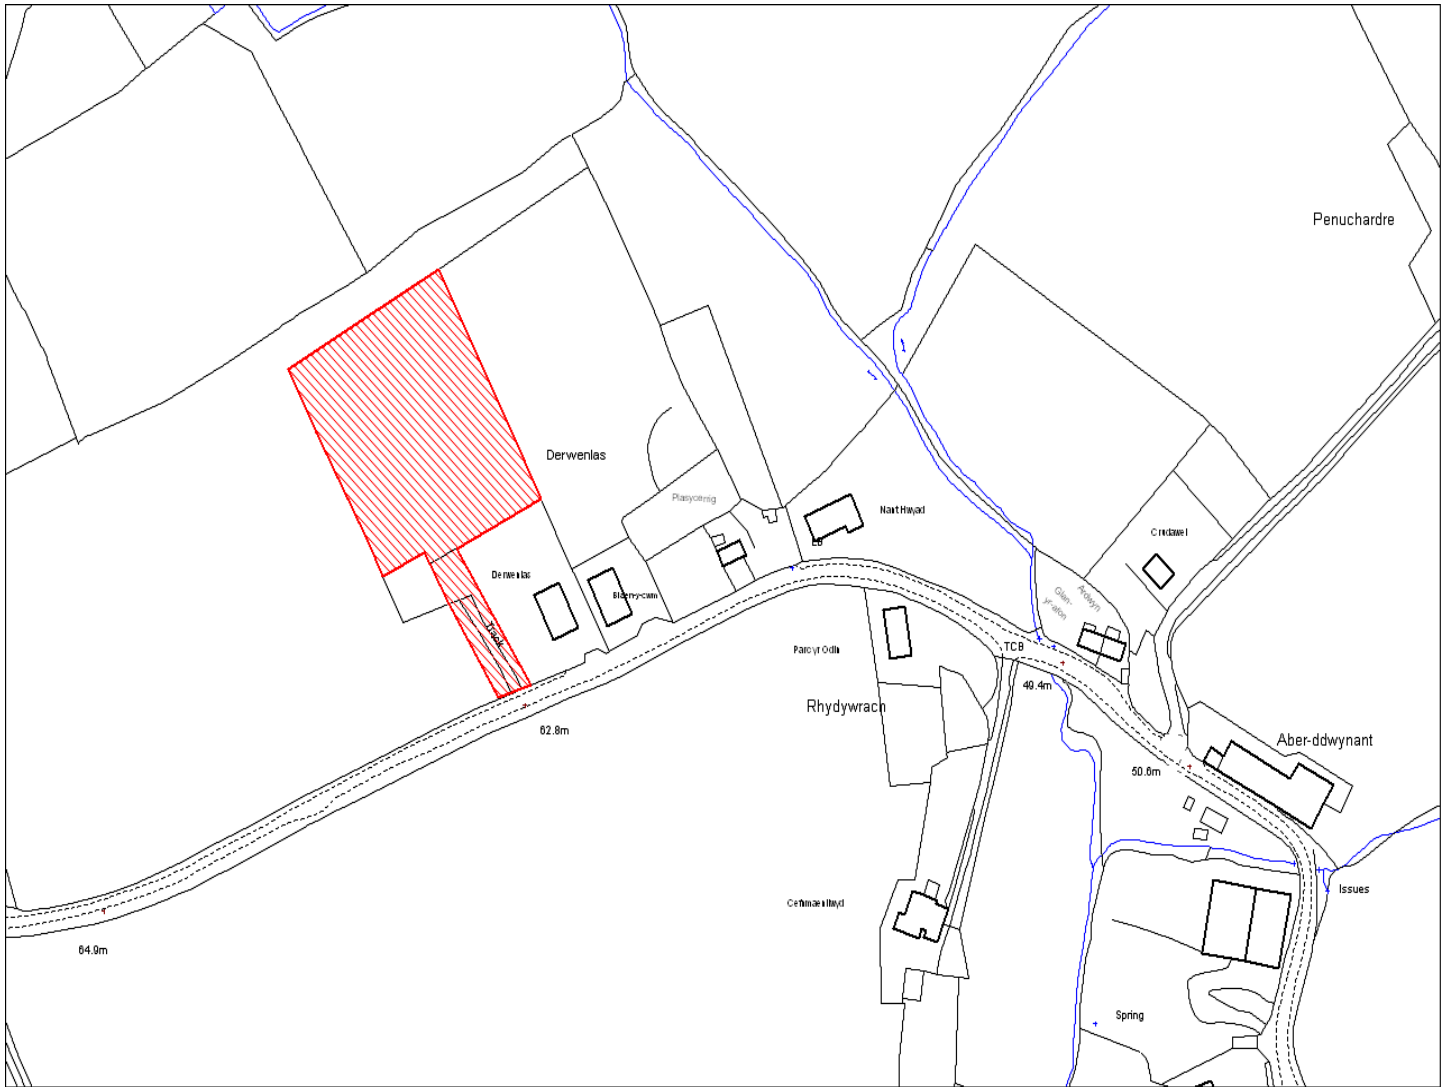

Cynllun Datblygu Lleol Sir Gaerfyrddin: Cofrestr y Safleoedd sy'n Gwneud Cais
Carmarthenshire Local Development Plan: Candidate Site Register

© Hawlfraint y Goron. Cedwir pob hawl 100023377

© Crown Copyright. All rights reserved 100023377

Enw's Annheddfan	Cefn Gwlad Agored
Settlement:	<i>Open Countryside</i>
Cyf. Safle / Site Ref:	189-021
Cyf. / CS Reference	CS0773
Enw / Lleoliad y Safle:	Pentref Rhydywrach
Name / Location of Site:	<i>Hamlet of Rhydywrach</i>
Maint y safle / SiteArea (Ha):	0.52
Y Defnydd Presennol a wneir o'r Safle:	Tir amaethyddol
Current Use of Site:	<i>Agriculture</i>
Y Defnydd Arfaethedig i'w wneud o'r Safle:	Tir preswyl
Proposed Use of Site:	<i>Residential</i>