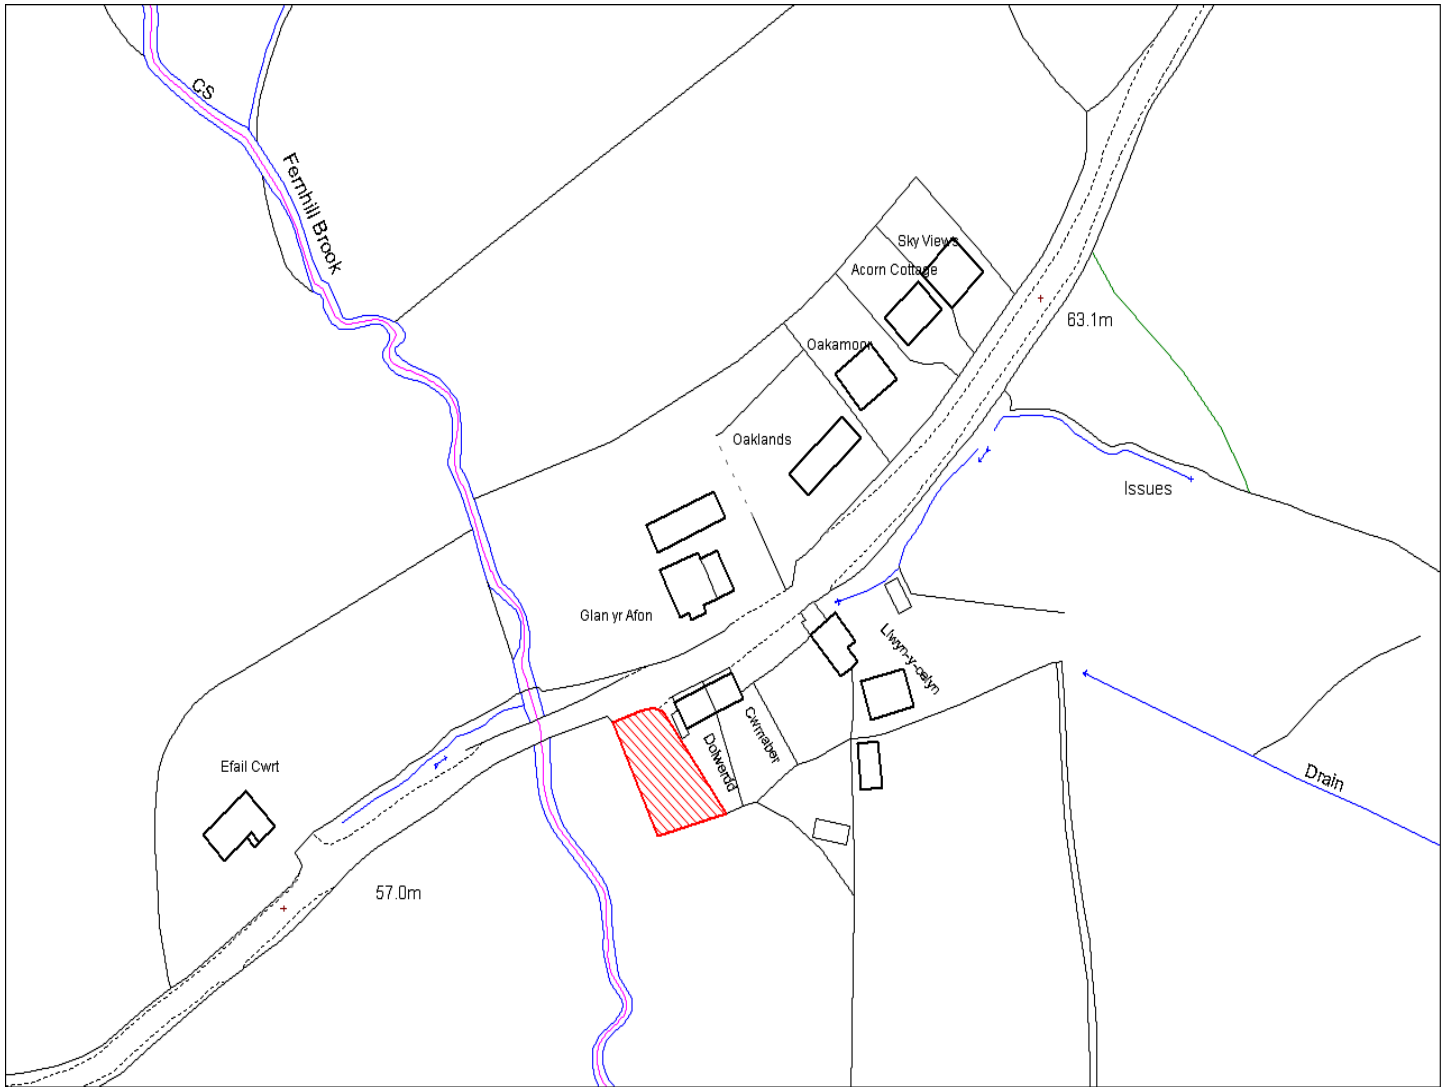

Cynllun Datblygu Lleol Sir Gaerfyrddin: Cofrestr y Safleoedd sy'n Gwneud Cais
Carmarthenshire Local Development Plan: Candidate Site Register

© Hawlfraint y Goron. Cedwir pob hawl 100023377

© Crown Copyright. All rights reserved 100023377

Enw's Annheddfan Settlement:	Cefn Gwlad Agored <i>Open Countryside</i>
Cyf. Safle / Site Ref:	189-033
Cyf. / CS Reference	CS1109
Enw / Lleoliad y Safle: Name / Location of Site:	SN3717 : 7928 SN3717 : 7928
Maint y safle / SiteArea (Ha):	0.04
Y Defnydd Presennol a wneir o'r Safle: Current Use of Site:	Tir amaethyddol <i>Agriculture</i>
Y Defnydd Arfaethedig i'w wneud o'r Safle: Proposed Use of Site:	Tir preswyl <i>Residential</i>