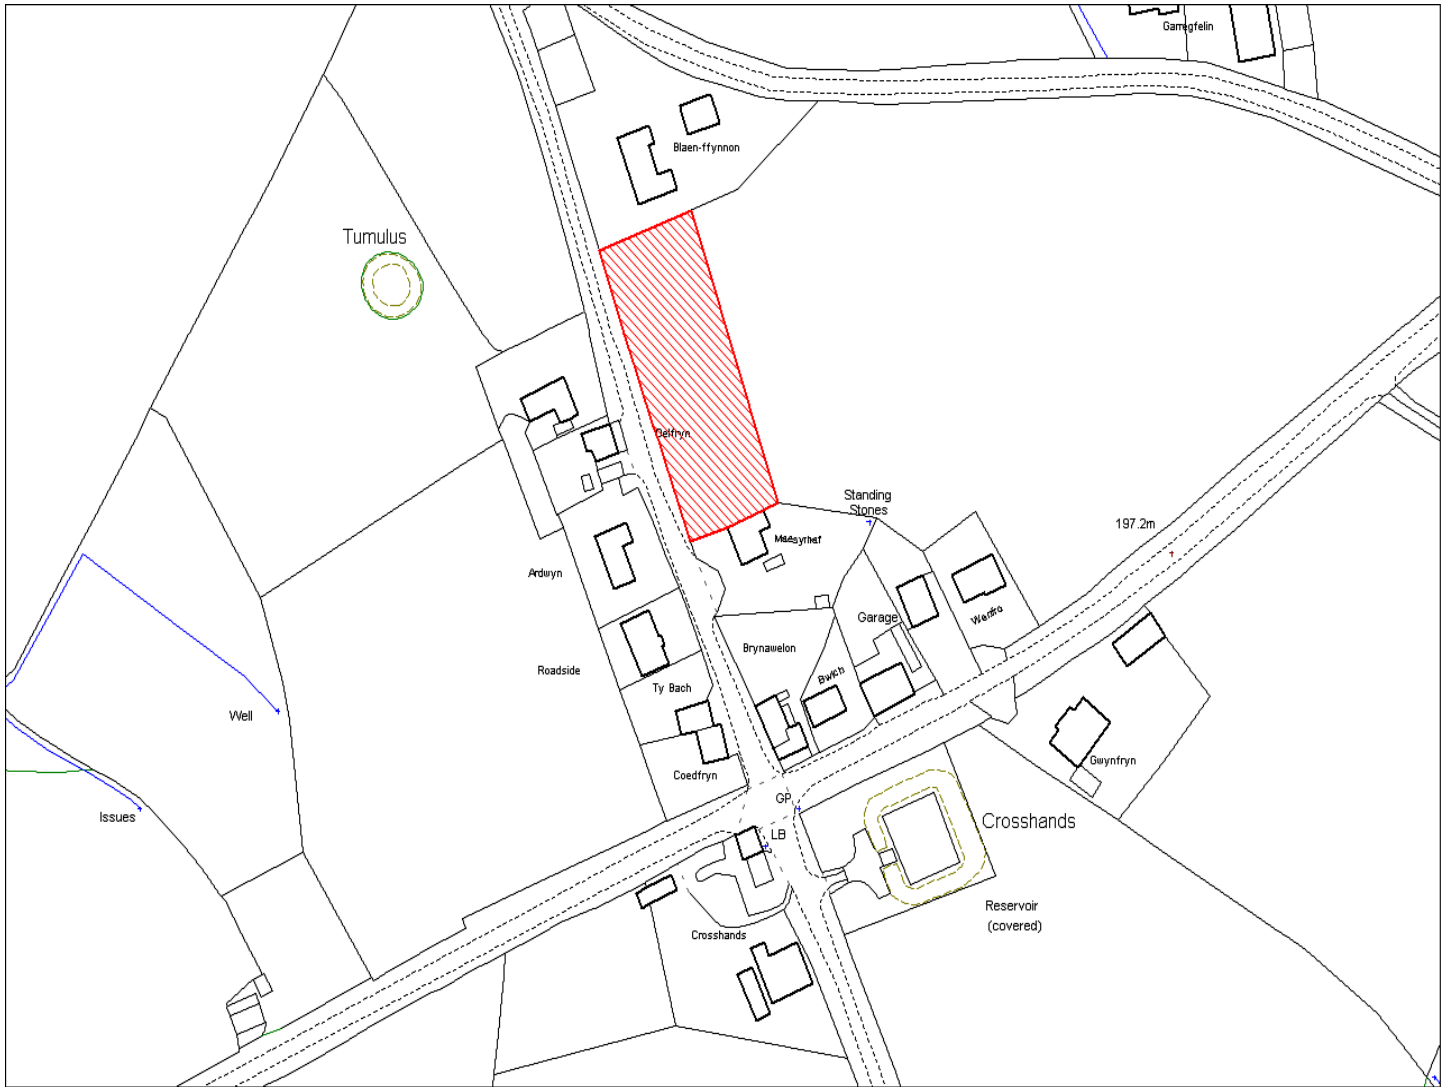

Cynllun Datblygu Lleol Sir Gaerfyrddin: Cofrestr y Safleoedd sy'n Gwneud Cais
Carmarthenshire Local Development Plan: Candidate Site Register

© Hawlfraint y Goron. Cedwir pob hawl 100023377

© Crown Copyright. All rights reserved 100023377

Enw's Annheddfan	Cefn Gwlad Agored
Settlement:	Open Countryside
Cyf. Safle ./ Site Ref:	189-007
Cyf. / CS Reference	CS0243
Enw / Lleoliad y Safle:	Cymuned Llanboidy - Cefnbrafle
Name / Location of Site:	Llanboidy community - Cefnbrafle
Maint y safle / SiteArea (Ha):	0.24
Y Defnydd Presennol a wneir o'r Safle:	Tir Amaethyddol
Current Use of Site:	Agriculture
Y Defnydd Arfaethedig i'w wneud o'r Safle:	Tir Preswyl
Proposed Use of Site:	Residential