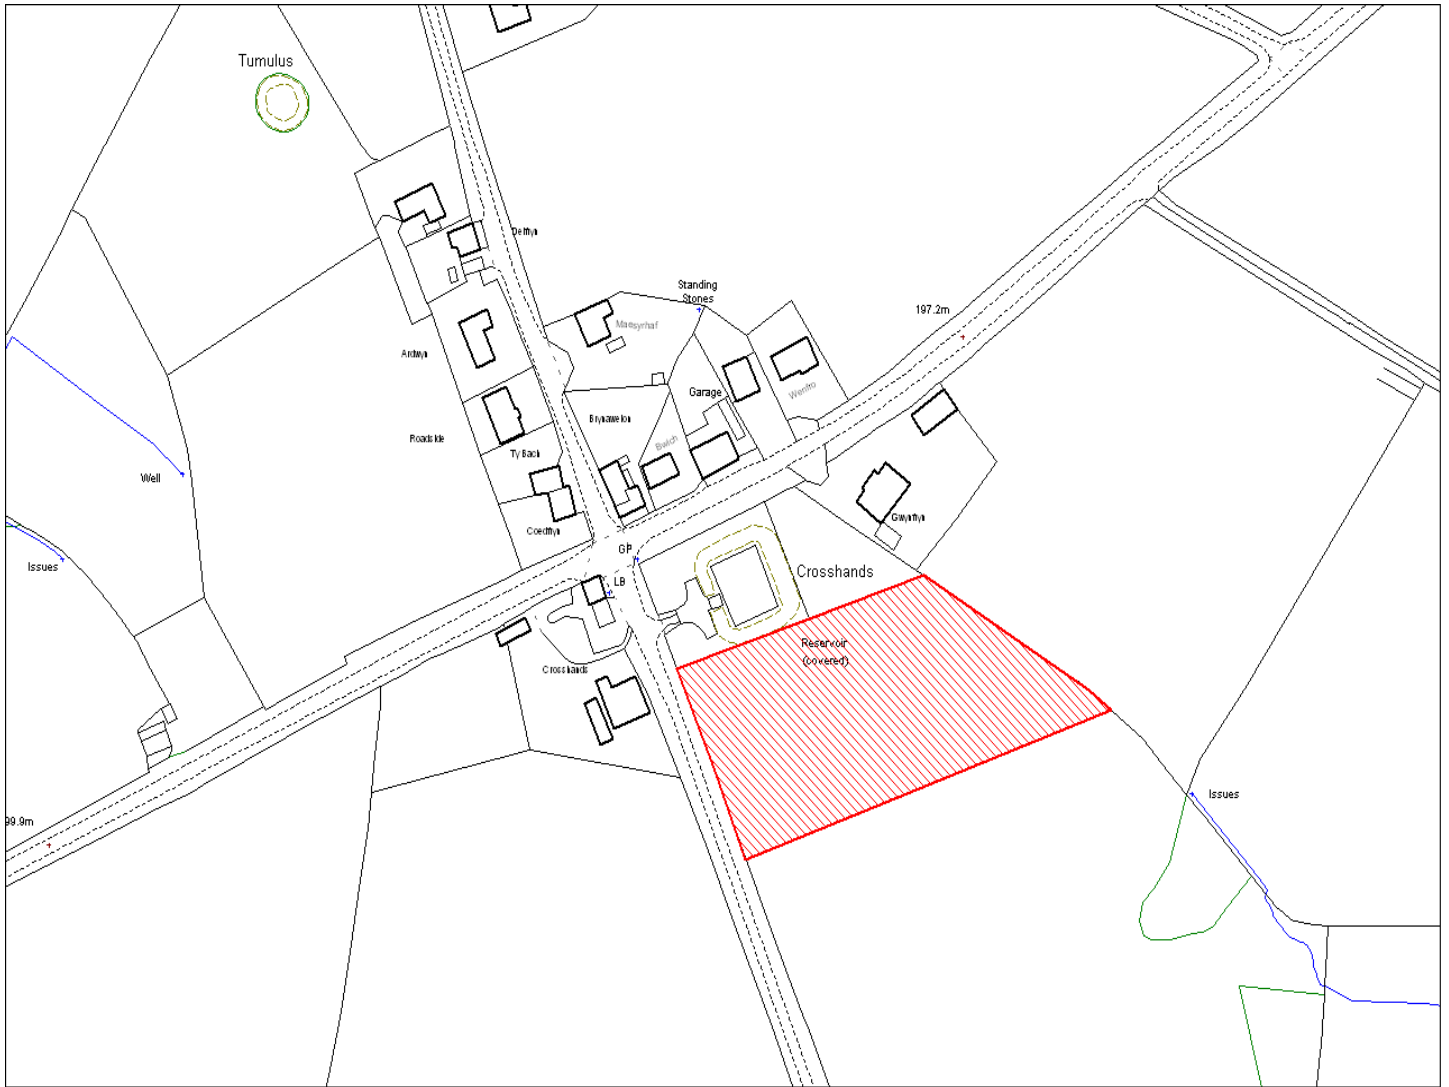

Cynllun Datblygu Lleol Sir Gaerfyrddin: Cofrestr y Safleoedd sy'n Gwneud Cais
Carmarthenshire Local Development Plan: Candidate Site Register

© Hawlfraint y Goron. Cedwir pob hawl 100023377

© Crown Copyright. All rights reserved 100023377

Enw's Annheddfan	Cefn Gwlad Agored
Settlement:	Open Countryside
Cyf. Safle / Site Ref:	189-006
Cyf. / CS Reference	CS0047
Enw / Lleoliad y Safle:	Fferm West Parr, Llanboidy, Henllan Amgoed
Name / Location of Site:	West Parr Farm, Llanboidy, Henllan Amgoed
Maint y safle / SiteArea (Ha):	0.71
Y Defnydd Presennol a wneir o'r Safle:	Tir Amathyddol
Current Use of Site:	Agriculture
Y Defnydd Arfaethedig i'w wneud o'r Safle:	Tir Preswyl / Amwynder
Proposed Use of Site:	Residential / Amenity