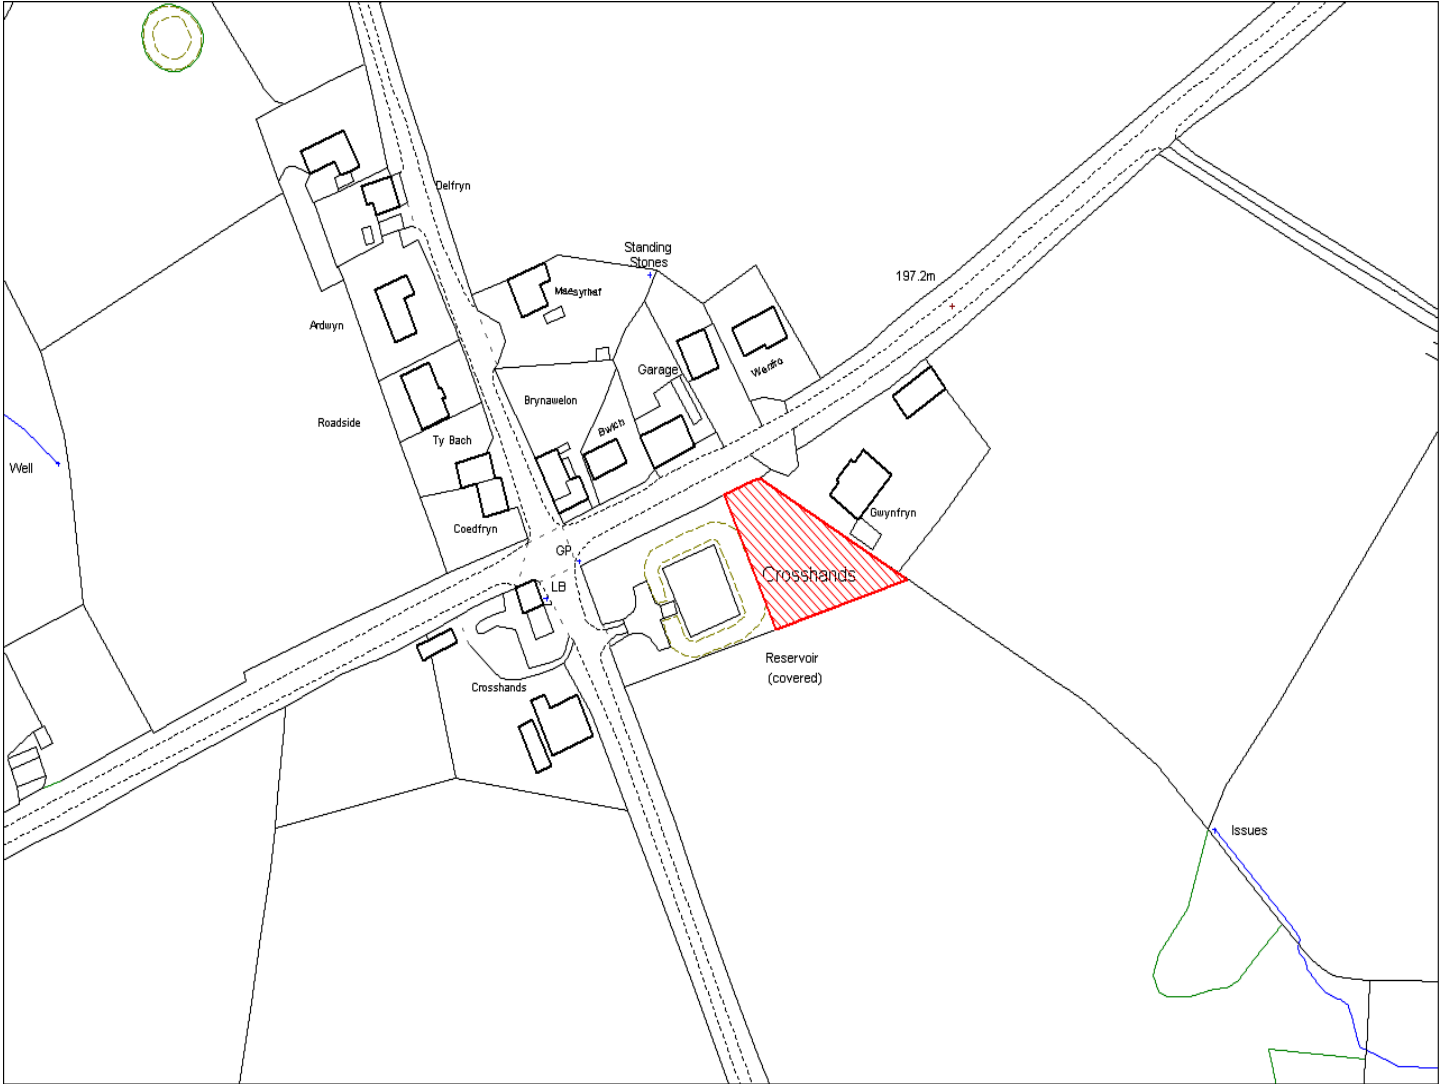

Cynllun Datblygu Lleol Sir Gaerfyrddin: Cofrestr y Safleoedd sy'n Gwneud Cais
Carmarthenshire Local Development Plan: Candidate Site Register

© Hawlfraint y Goron. Cedwir pob hawl 100023377

© Crown Copyright. All rights reserved 100023377

Enw's Annheddfan	Cefn Gwlad Agored
Settlement:	<i>Open Countryside</i>
Cyf. Safle / Site Ref:	189-008
Cyf. / CS Reference	CS0244
Enw / Lleoliad y Safle:	Cymuned Llanboidy - Cefnbrafle
Name / Location of Site:	<i>Llanboidy community - Cefnbrafle</i>
Maint y safle / SiteArea (Ha):	0.10
Y Defnydd Presennol a wneir o'r Safle:	Tir Amaethyddol
Current Use of Site:	<i>Agriculture</i>
Y Defnydd Arfaethedig i'w wneud o'r Safle:	Tir Preswyl
Proposed Use of Site:	<i>Residential</i>