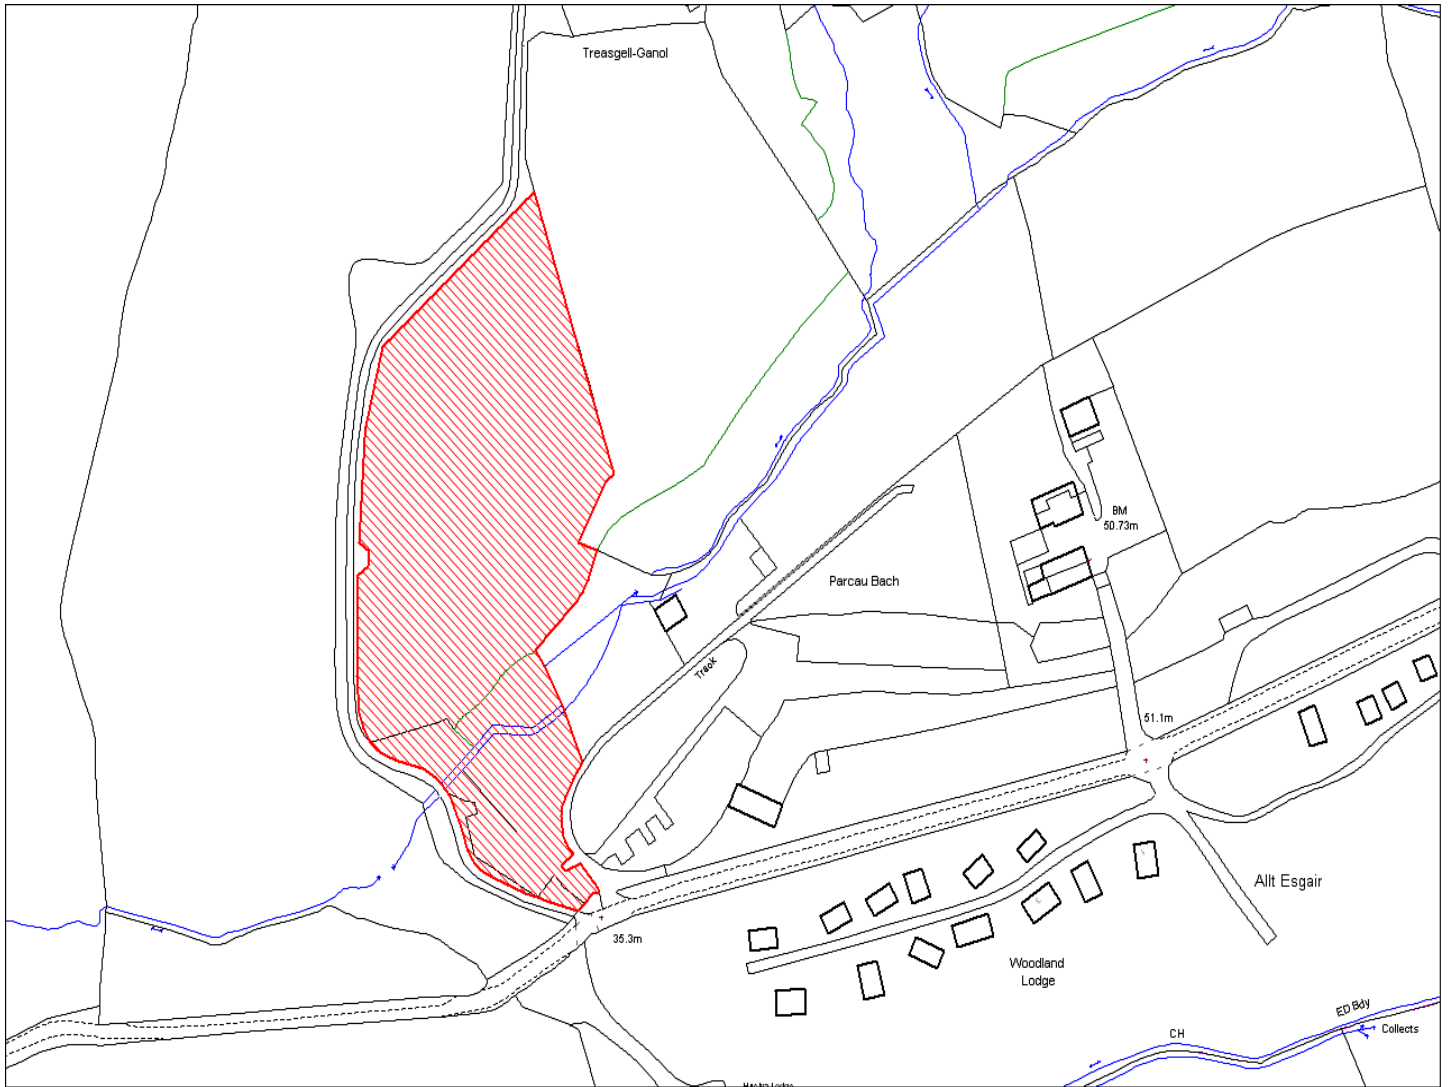

Cynllun Datblygu Lleol Sir Gaerfyrddin: Cofrestr y Safleoedd sy'n Gwneud Cais
Carmarthenshire Local Development Plan: Candidate Site Register

© Hawlfraint y Goron. Cedwir pob hawl 100023377

© Crown Copyright. All rights reserved 100023377

Enw's Annheddfan Settlement:	Cefn Gwlad Agored <i>Open Countryside</i>
Cyf. Safle / Site Ref:	189-026
Cyf. / CS Reference	CS0663
Enw / Lleoliad y Safle: Name / Location of Site:	Safle yn Parciau Bach, Llangynnin <i>Site at Parciau Bach, Llangynnin</i>
Maint y safle / SiteArea (Ha):	1.30
Y Defnydd Presennol a wneir o'r Safle: Current Use of Site:	Cwrtil tir preswyl <i>Residential curtilage</i>
Y Defnydd Arfaethedig i'w wneud o'r Safle: Proposed Use of Site:	Twristiaeth <i>Tourism</i>