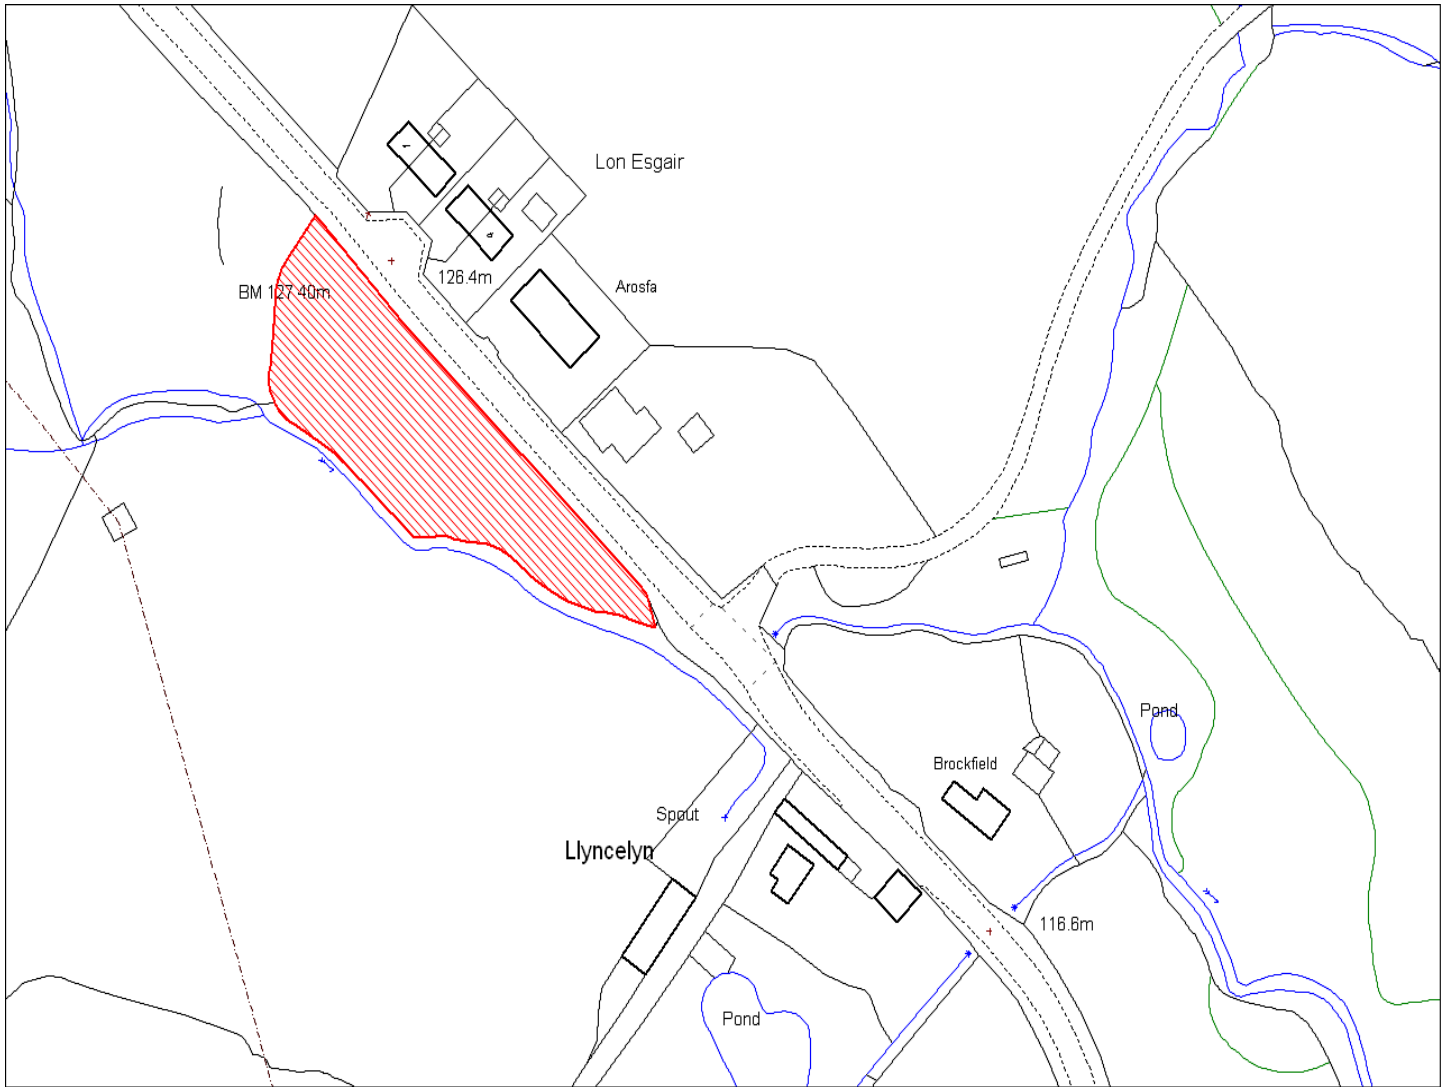

Cynllun Datblygu Lleol Sir Gaerfyrddin: Cofrestr y Safleoedd sy'n Gwneud Cais
Carmarthenshire Local Development Plan: Candidate Site Register

© Hawlfraint y Goron. Cedwir pob hawl 100023377

© Crown Copyright. All rights reserved 100023377

Enw's Annheddfan Settlement:	Cefn Gwlad Agored <i>Open Countryside</i>
Cyf. Safle / Site Ref:	189-027
Cyf. / CS Reference	CS0979
Enw / Lleoliad y Safle: Name / Location of Site:	Bwlchnewydd ger Carmarthen Gorse <i>Bwlchnewydd near Carmarthen Gorse</i>
Maint y safle / SiteArea (Ha):	0.27
Y Defnydd Presennol a wneir o'r Safle: Current Use of Site:	Tir amaethyddol <i>Agriculture</i>
Y Defnydd Arfaethedig i'w wneud o'r Safle: Proposed Use of Site:	Tir preswyl <i>Residential</i>