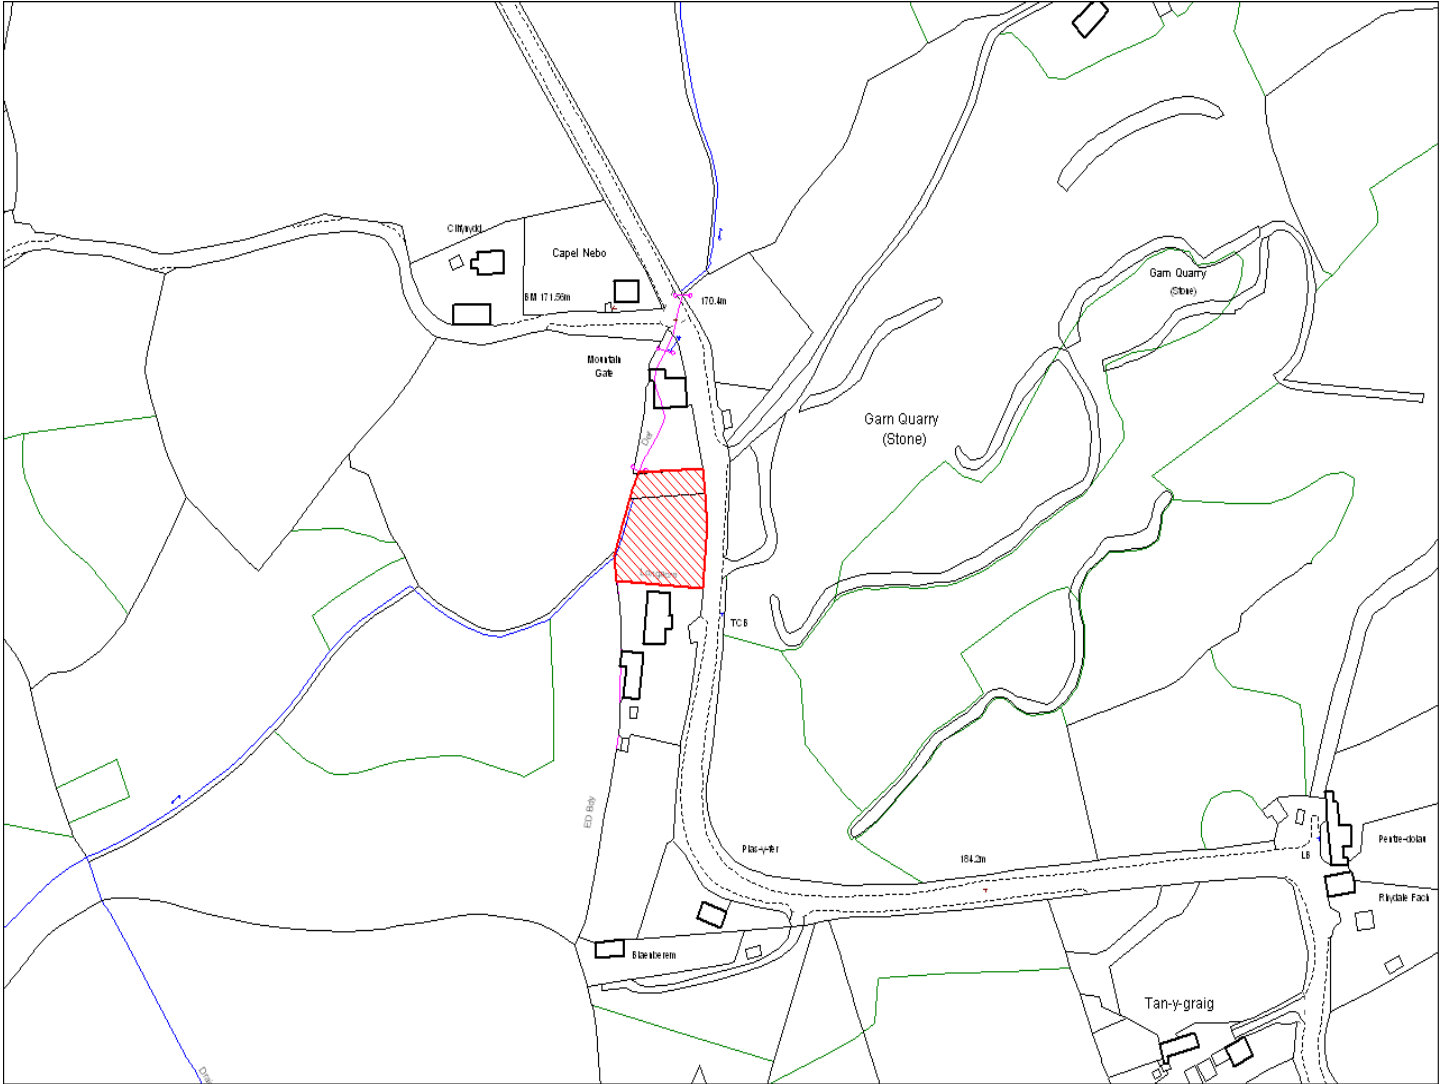

Cynllun Datblygu Lleol Sir Gaerfyrddin: Cofrestr y Safleoedd sy'n Gwneud Cais
Carmarthenshire Local Development Plan: Candidate Site Register

© Hawlfraint y Goron. Cedwir pob hawl 100023377

© Crown Copyright. All rights reserved 100023377

Enw's Annheddfan Settlement:	Mynyddcerrig Mynyddcerrig
Cyf. Safle / Site Ref:	129-001
Cyf. / CS Reference	CS0022
Enw / Lleoliad y Safle: Name / Location of Site:	Ger Mountain Gate Adjacent to Mountain Gate
Maint y safle / SiteArea (Ha):	0.12
Y Defnydd Presennol a wneir o'r Safle: Current Use of Site:	Tir Amaethyddol Agriculture
Y Defnydd Arfaethedig i'w wneud o'r Safle: Proposed Use of Site:	Tir Preswyl Residential