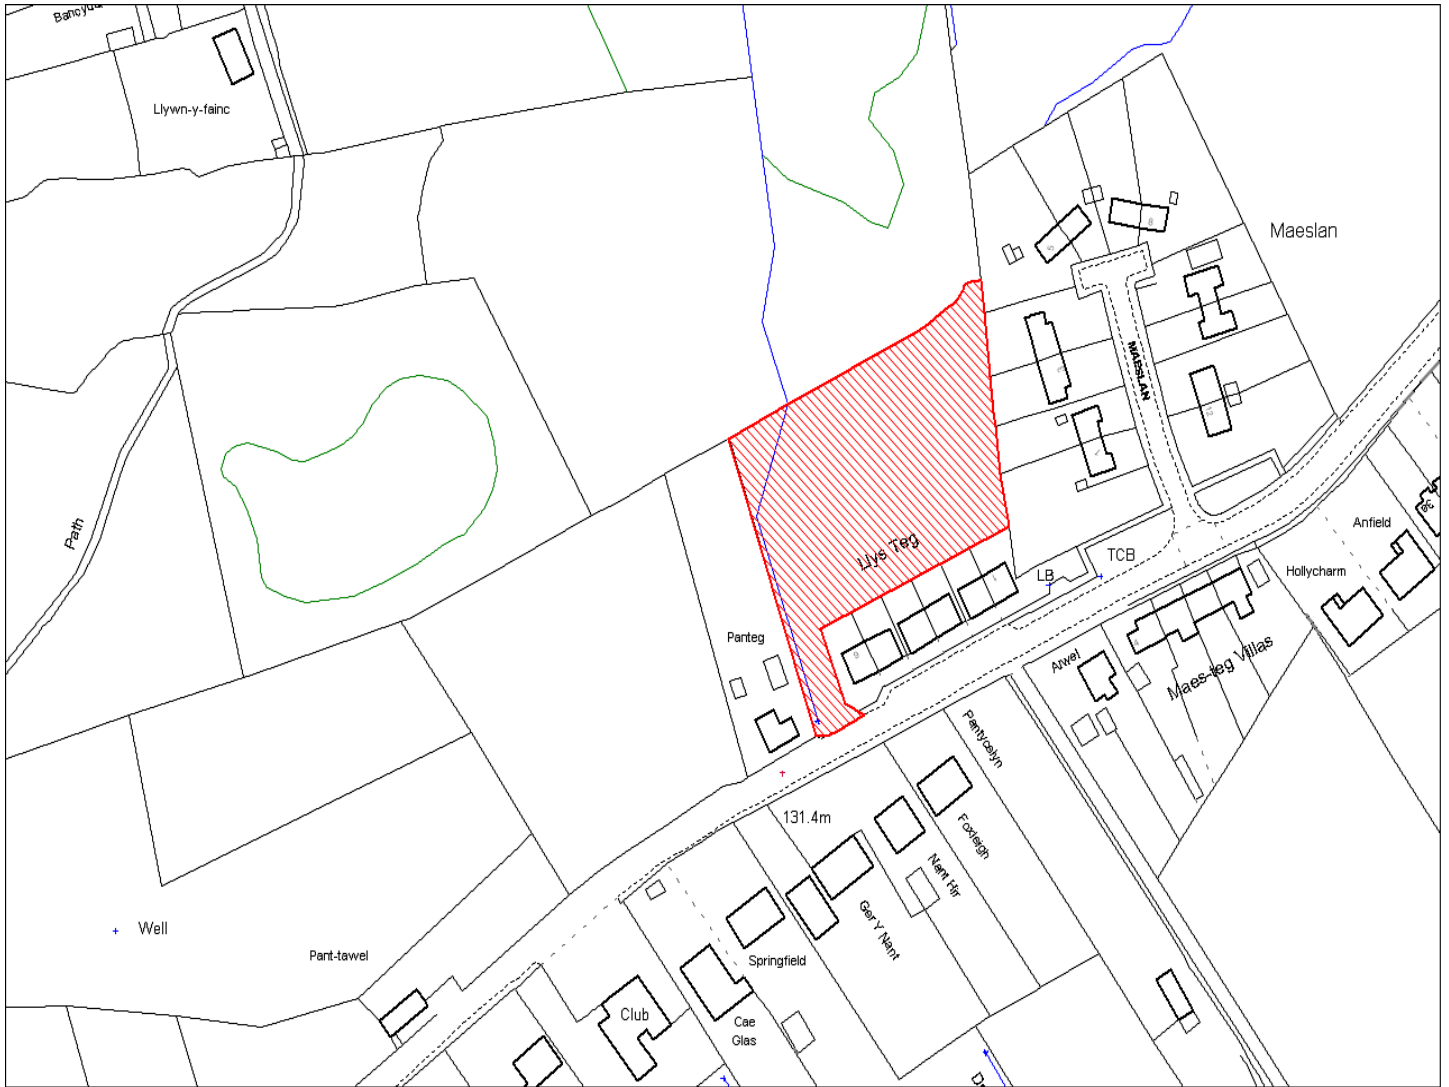

Cynllun Datblygu Lleol Sir Gaerfyrddin: Cofrestr y Safleoedd sy'n Gwneud Cais
Carmarthenshire Local Development Plan: Candidate Site Register

© Hawlfraint y Goron. Cedwir pob hawl 100023377

© Crown Copyright. All rights reserved 100023377

Enw's Annheddfan	Mynyddcerrig
Settlement:	Mynyddcerrig
Cyf. Safle / Site Ref:	129-004
Cyf. / CS Reference	CS0957
Enw / Lleoliad y Safle:	Rhan o 9659, Pantgwyn, Mynyddcerrig
Name / Location of Site:	Part of 9659, Pantgwyn, Mynyddcerrig
Maint y safle / SiteArea (Ha):	0.41
Y Defnydd Presennol a wneir o'r Safle:	Tir gwag
Current Use of Site:	Vacant
Y Defnydd Arfaethedig i'w wneud o'r Safle:	Tir preswyl
Proposed Use of Site:	Residential