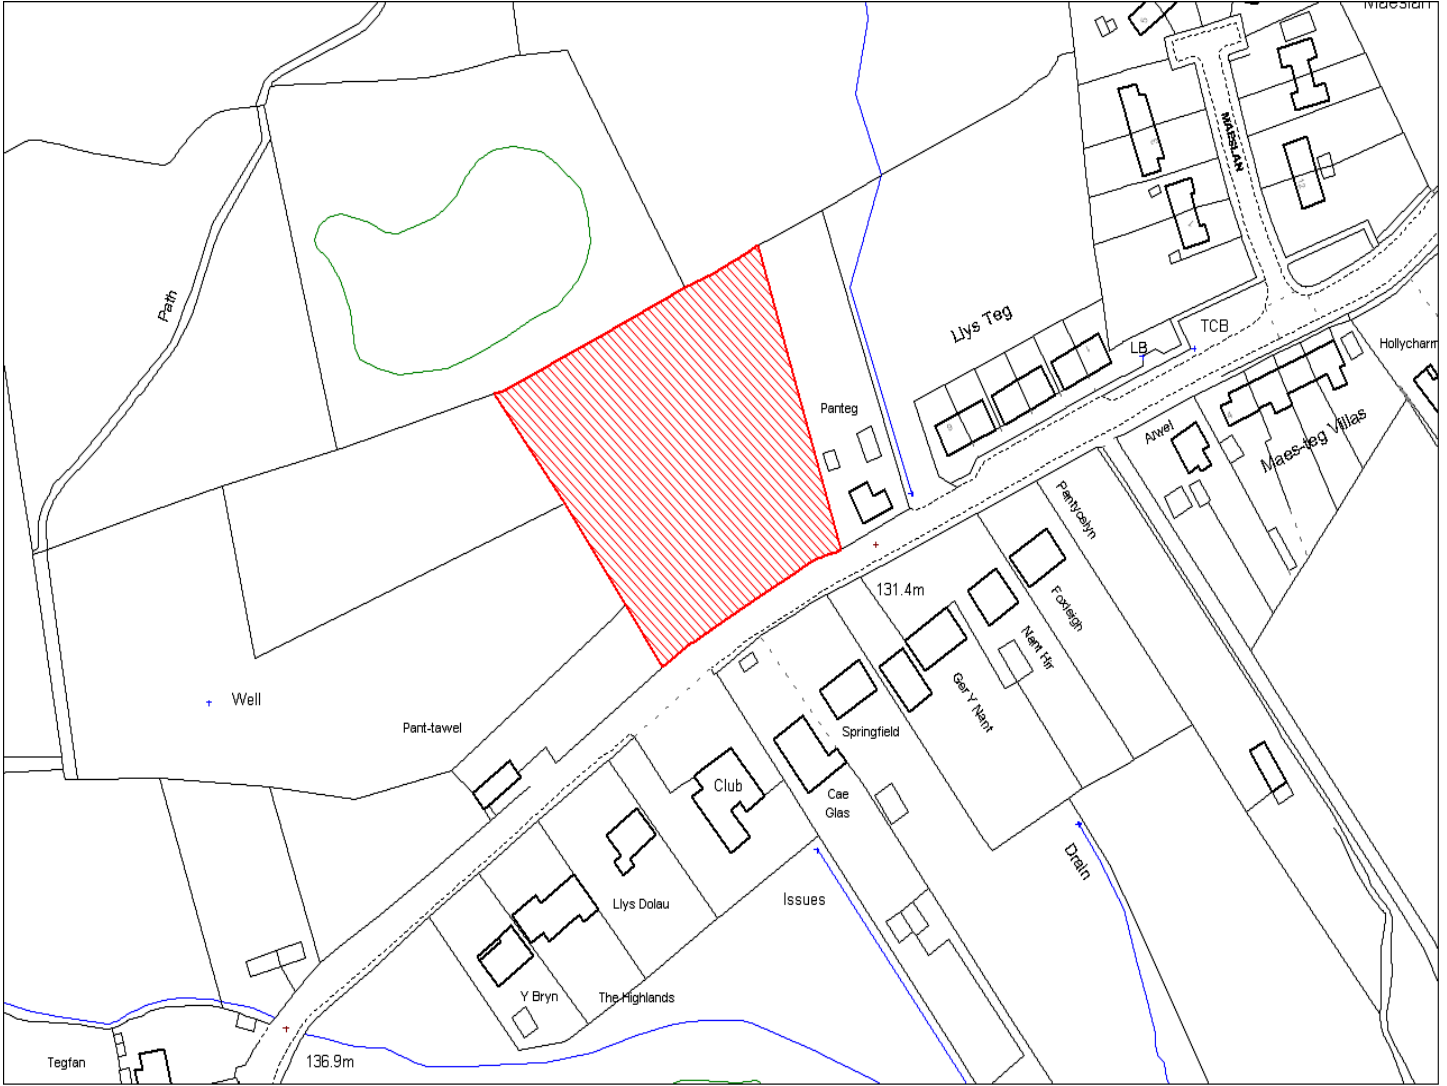

Cynllun Datblygu Lleol Sir Gaerfyrddin: Cofrestr y Safleoedd sy'n Gwneud Cais
Carmarthenshire Local Development Plan: Candidate Site Register

© Hawlfraint y Goron. Cedwir pob hawl 100023377

© Crown Copyright. All rights reserved 100023377

Enw's Annheddfan	Mynyddcerrig
Settlement:	Mynyddcerrig
Cyf. Safle ./ Site Ref:	129-003
Cyf. / CS Reference	CS0956
Enw / Lleoliad y Safle:	Cae 8855-rhan o Pantgwyn, Mynyddcerrig
Name / Location of Site:	OS Enc 8855-part of Pantgwyn, Mynyddcerrig
Maint y safle / SiteArea (Ha):	0.52
Y Defnydd Presennol a wneir o'r Safle:	Tir amaethyddol
Current Use of Site:	Agriculture
Y Defnydd Arfaethedig i'w wneud o'r Safle:	Tir preswyl
Proposed Use of Site:	Residential