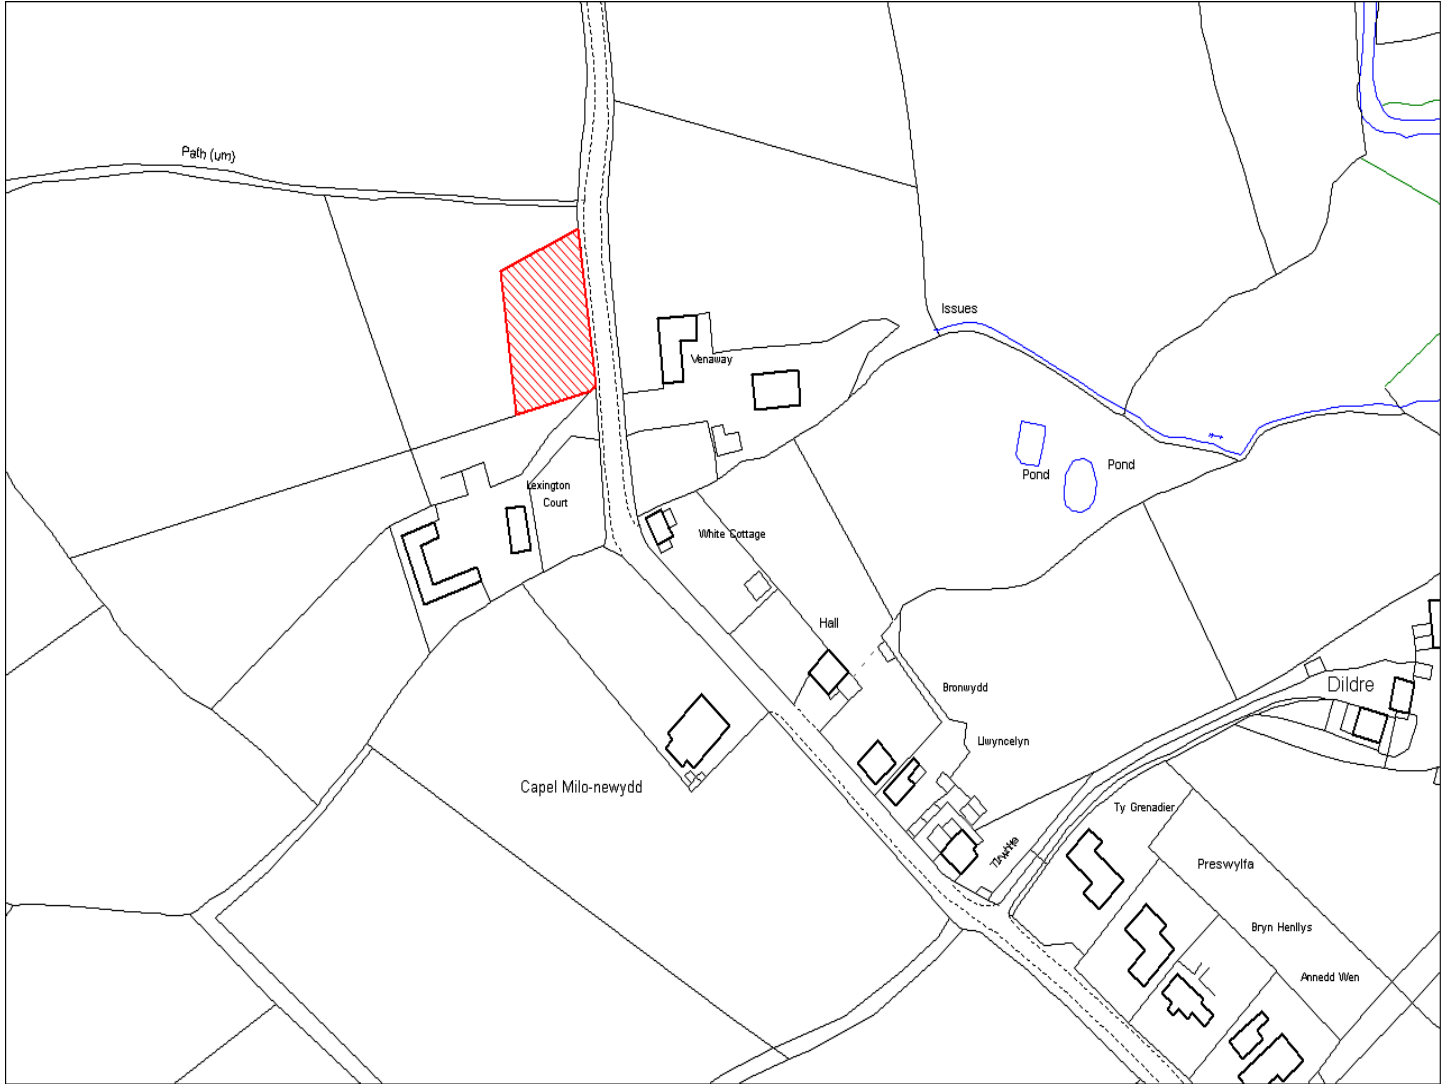

Cynllun Datblygu Lleol Sir Gaerfyrddin: Cofrestr y Safleoedd sy'n Gwneud Cais
Carmarthenshire Local Development Plan: Candidate Site Register

© Hawlfraint y Goron. Cedwir pob hawl 100023377

© Crown Copyright. All rights reserved 100023377

Enw's Annheddfan	Milo
Settlement:	Milo
Cyf. Safle / Site Ref:	128-001
Cyf. / CS Reference	CS0189
Enw / Lleoliad y Safle:	Tir ger Lexington Court, Milo
Name / Location of Site:	Land adjacent Lexington Court, Milo
Maint y safle / SiteArea (Ha):	0.10
Y Defnydd Presennol a wneir o'r Safle:	Tir amaethyddol
Current Use of Site:	Agriculture
Y Defnydd Arfaethedig i'w wneud o'r Safle:	Tir Preswyl
Proposed Use of Site:	Residential