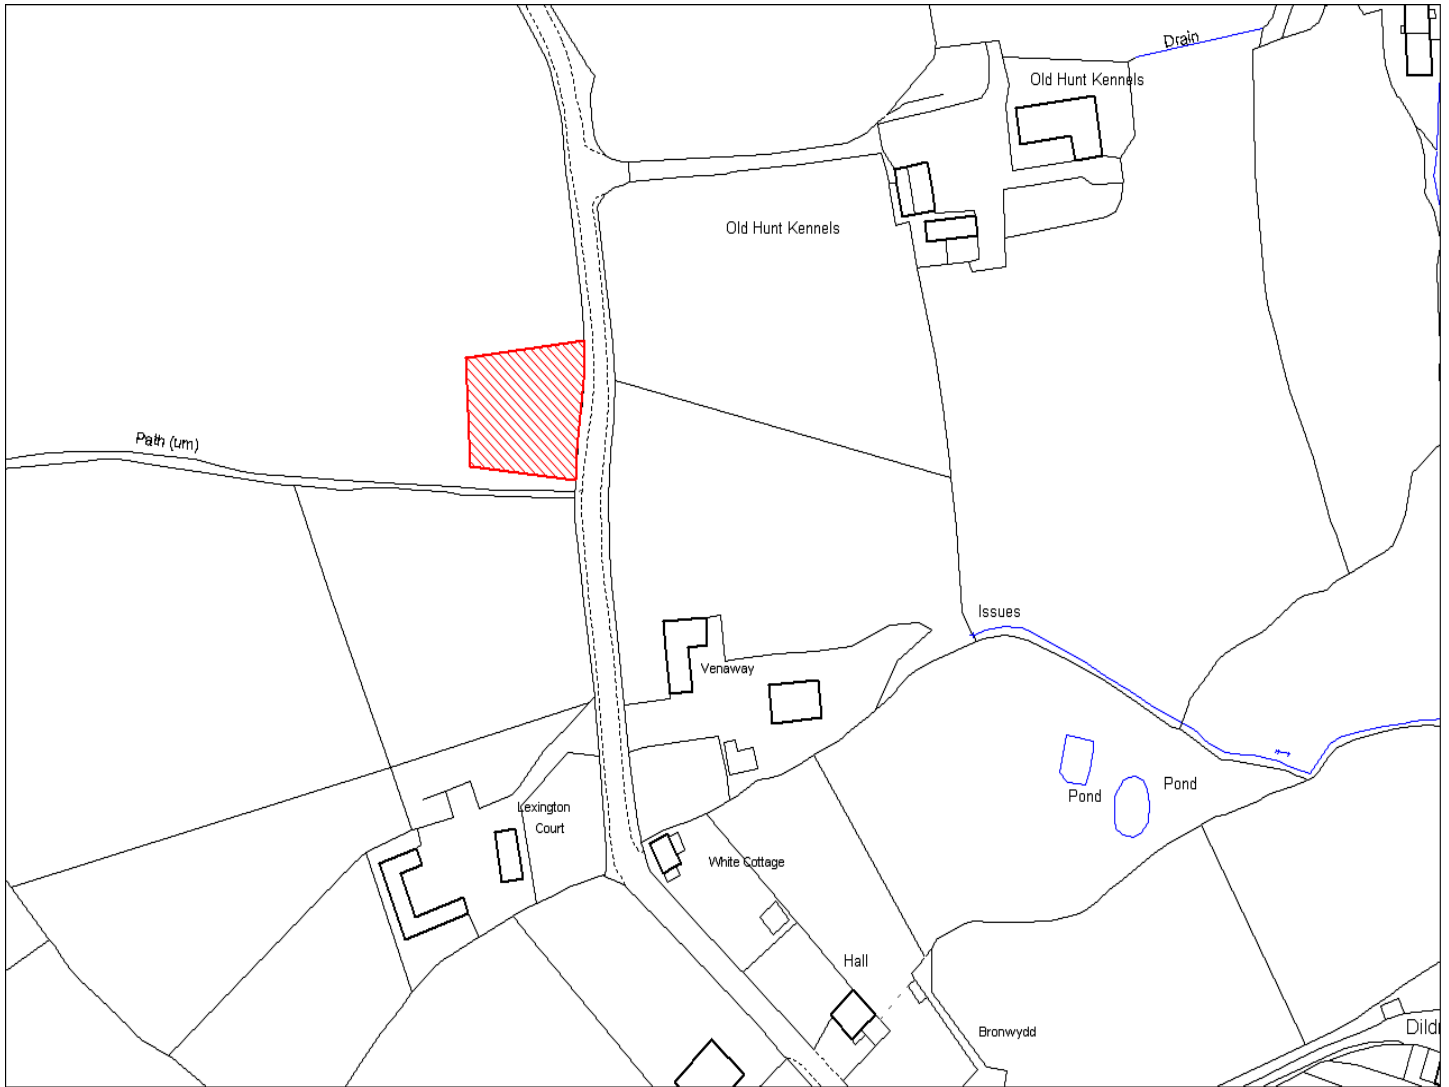

Cynllun Datblygu Lleol Sir Gaerfyrddin: Cofrestr y Safleoedd sy'n Gwneud Cais
Carmarthenshire Local Development Plan: Candidate Site Register

© Hawlfraint y Goron. Cedwir pob hawl 100023377

© Crown Copyright. All rights reserved 100023377

Enw's Annheddfan	Milo
Settlement:	<i>Milo</i>
Cyf. Safle / Site Ref:	128-003
Cyf. / CS Reference	CS0500
Enw / Lleoliad y Safle:	Milo
Name / Location of Site:	<i>Milo</i>
Maint y safle / SiteArea (Ha):	0.09
Y Defnydd Presennol a wneir o'r Safle:	Tir Amaethyddol
Current Use of Site:	<i>Agriculture</i>
Y Defnydd Arfaethedig i'w wneud o'r Safle:	Tir Preswyl
Proposed Use of Site:	<i>Residential</i>