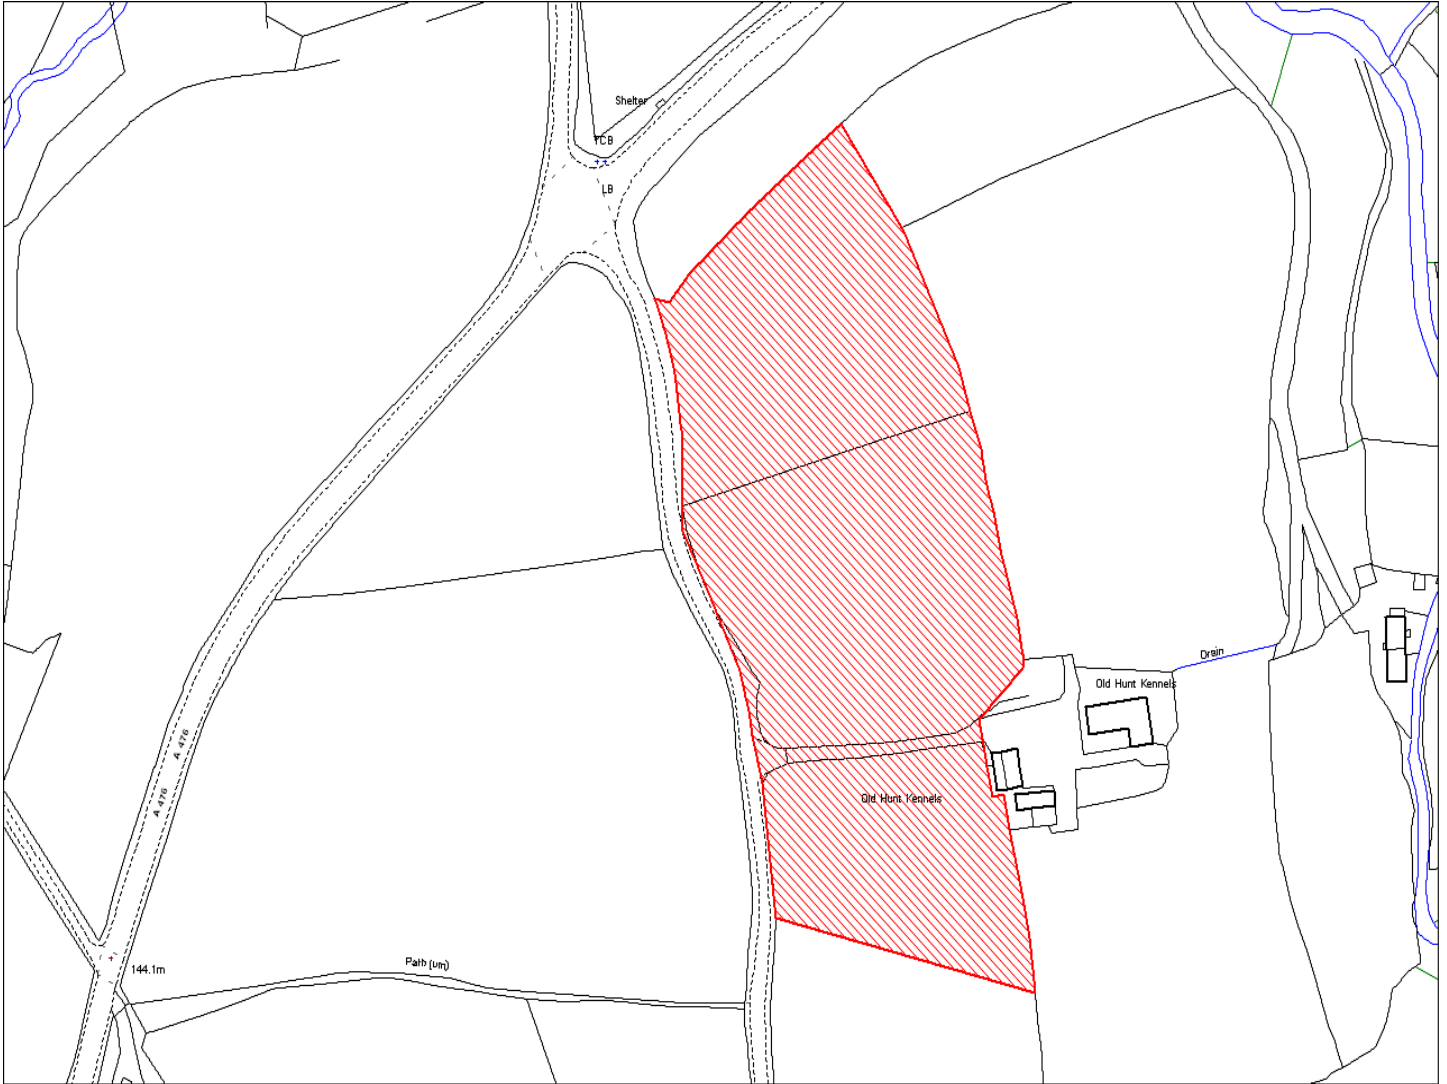

Cynllun Datblygu Lleol Sir Gaerfyrddin: Cofrestr y Safleoedd sy'n Gwneud Cais
Carmarthenshire Local Development Plan: Candidate Site Register

© Hawlfraint y Goron. Cedwir pob hawl 100023377

© Crown Copyright. All rights reserved 100023377

Enw's Annheddfan	Milo
Settlement:	Milo
Cyf. Safle / Site Ref:	128-004
Cyf. / CS Reference	CS1316
Enw / Lleoliad y Safle:	Tir yn yr Old Hunt Kennels, Milo
Name / Location of Site:	Land at Old Hunt Kennels, Milo
Maint y safle / SiteArea (Ha):	2.22
Y Defnydd Presennol a wneir o'r Safle:	Tir amaethyddol
Current Use of Site:	Agriculture
Y Defnydd Arfaethedig i'w wneud o'r Safle:	Tir preswyl
Proposed Use of Site:	Residential