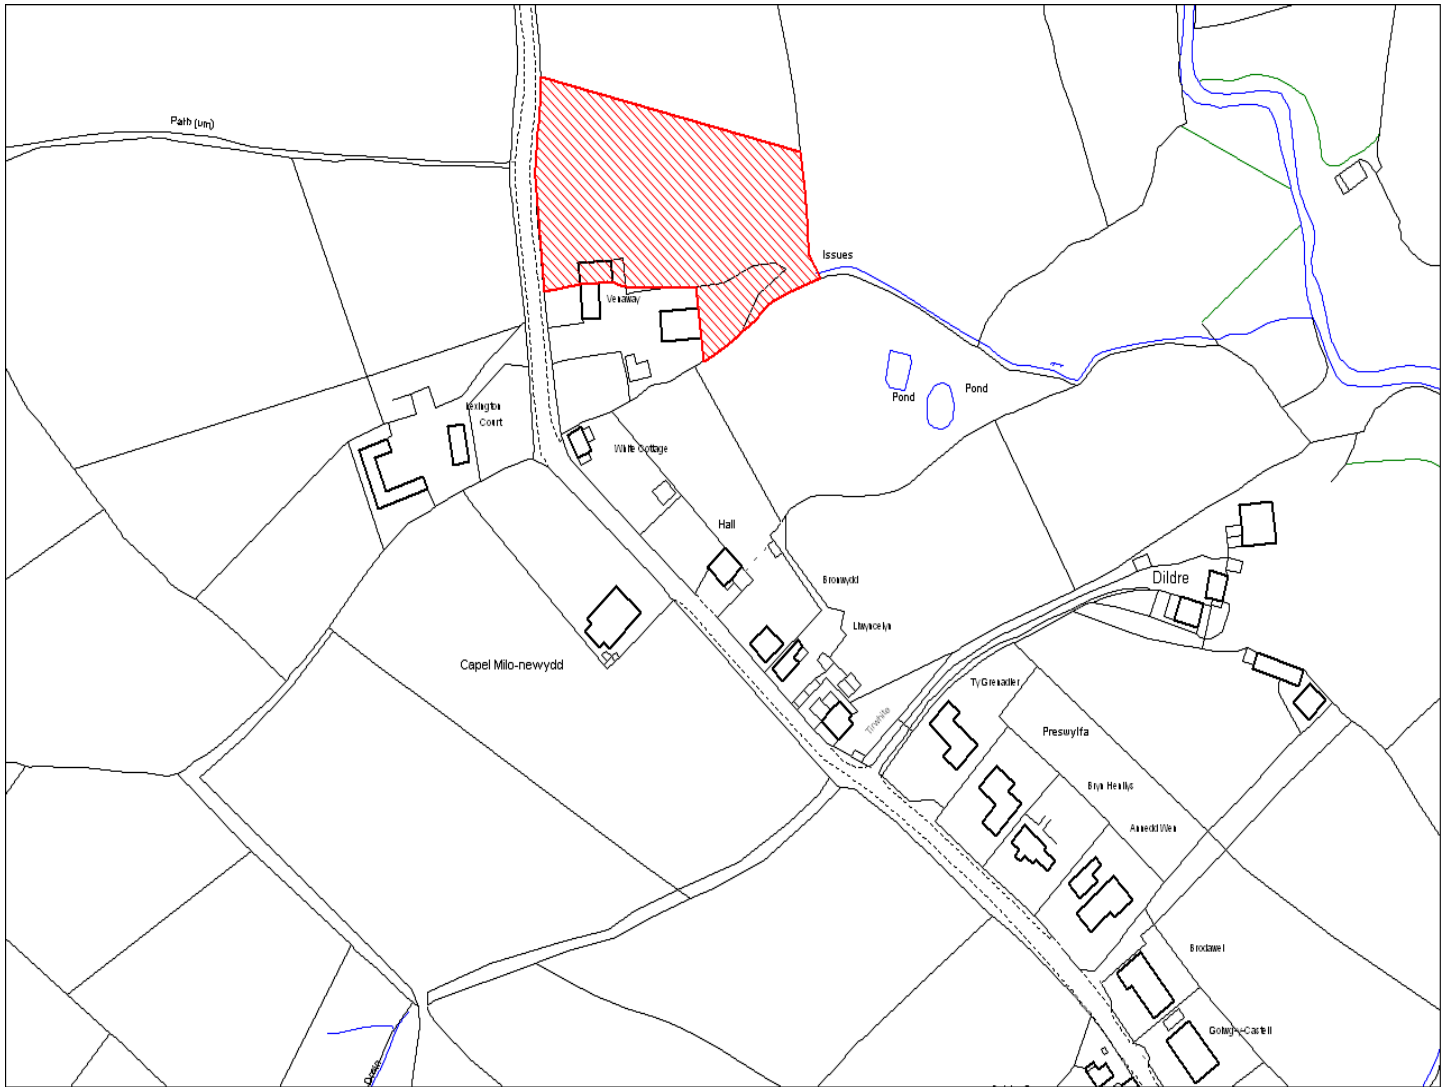

Cynllun Datblygu Lleol Sir Gaerfyrddin: Cofrestr y Safleoedd sy'n Gwneud Cais
Carmarthenshire Local Development Plan: Candidate Site Register

© Hawlfraint y Goron. Cedwir pob hawl 100023377

© Crown Copyright. All rights reserved 100023377

Enw's Annheddfan	Milo
Settlement:	Milo
Cyf. Safle ./ Site Ref:	128-002
Cyf. / CS Reference	CS0296
Enw / Lleoliad y Safle:	Vennaway Fach
Name / Location of Site:	Vennaway Fach
Maint y safle / SiteArea (Ha):	0.54
Y Defnydd Presennol a wneir o'r Safle:	gardd
Current Use of Site:	Garden
Y Defnydd Arfaethedig i'w wneud o'r Safle:	Tir Preswyl
Proposed Use of Site:	Residential