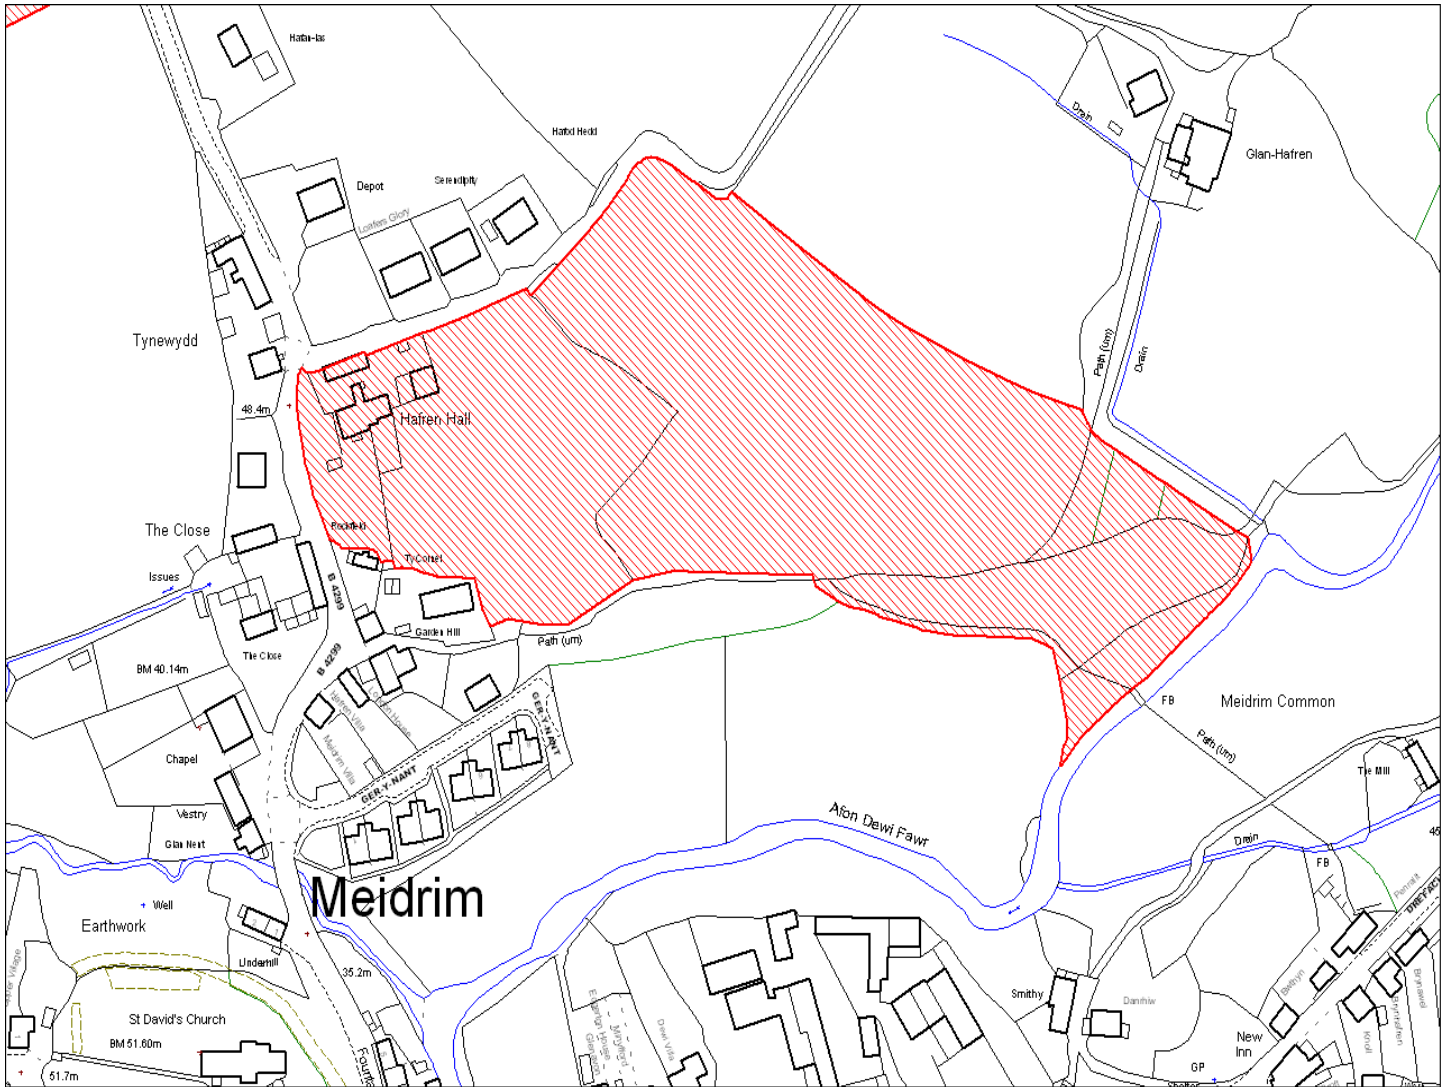

Cynllun Datblygu Lleol Sir Gaerfyrddin: Cofrestr y Safleoedd sy'n Gwneud Cais
Carmarthenshire Local Development Plan: Candidate Site Register

© Hawlfraint y Goron. Cedwir pob hawl 100023377

© Crown Copyright. All rights reserved 100023377

Enw's Annheddfan	Meidrim
Settlement:	Meidrim
Cyf. Safle ./ Site Ref:	127-003
Cyf. / CS Reference	CS0338
Enw / Lleoliad y Safle:	Neuadd Hafren, Meidrim, SA33 5QJ
Name / Location of Site:	Hafren Hall, Meidrim, SA33 5QJ
Maint y safle / SiteArea (Ha):	2.91
Y Defnydd Presennol a wneir o'r Safle:	Tir Amaethyddol
Current Use of Site:	Agriculture
Y Defnydd Arfaethedig i'w wneud o'r Safle:	Tir Preswyl
Proposed Use of Site:	Residential