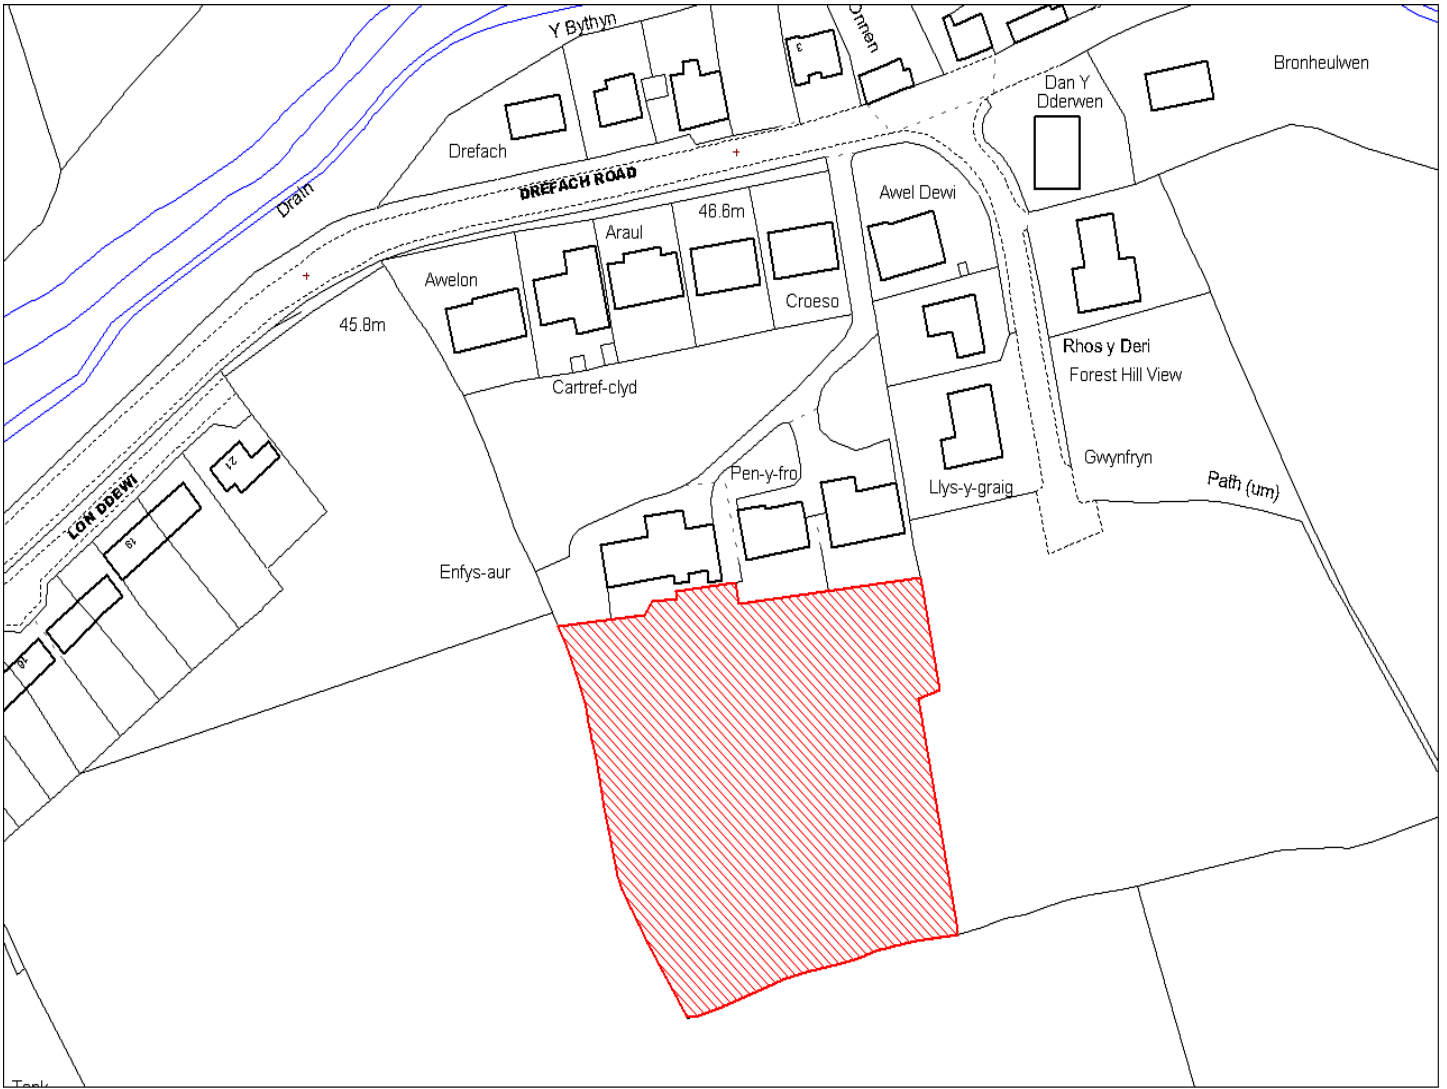

Cynllun Datblygu Lleol Sir Gaerfyrddin: Cofrestr y Safleoedd sy'n Gwneud Cais
Carmarthenshire Local Development Plan: Candidate Site Register

© Hawlfraint y Goron. Cedwir pob hawl 100023377

© Crown Copyright. All rights reserved 100023377

Enw's Annheddfan	Meidrim
Settlement:	Meidrim
Cyf. Safle / Site Ref:	127-004
Cyf. / CS Reference	CS0595
Enw / Lleoliad y Safle:	Enfys Aur, Meidrim
Name / Location of Site:	Enfys Aur, Meidrim
Maint y safle / SiteArea (Ha):	0.60
Y Defnydd Presennol a wneir o'r Safle:	Tir Amaethyddol
Current Use of Site:	Agriculture
Y Defnydd Arfaethedig i'w wneud o'r Safle:	Tir Preswyl
Proposed Use of Site:	Residential