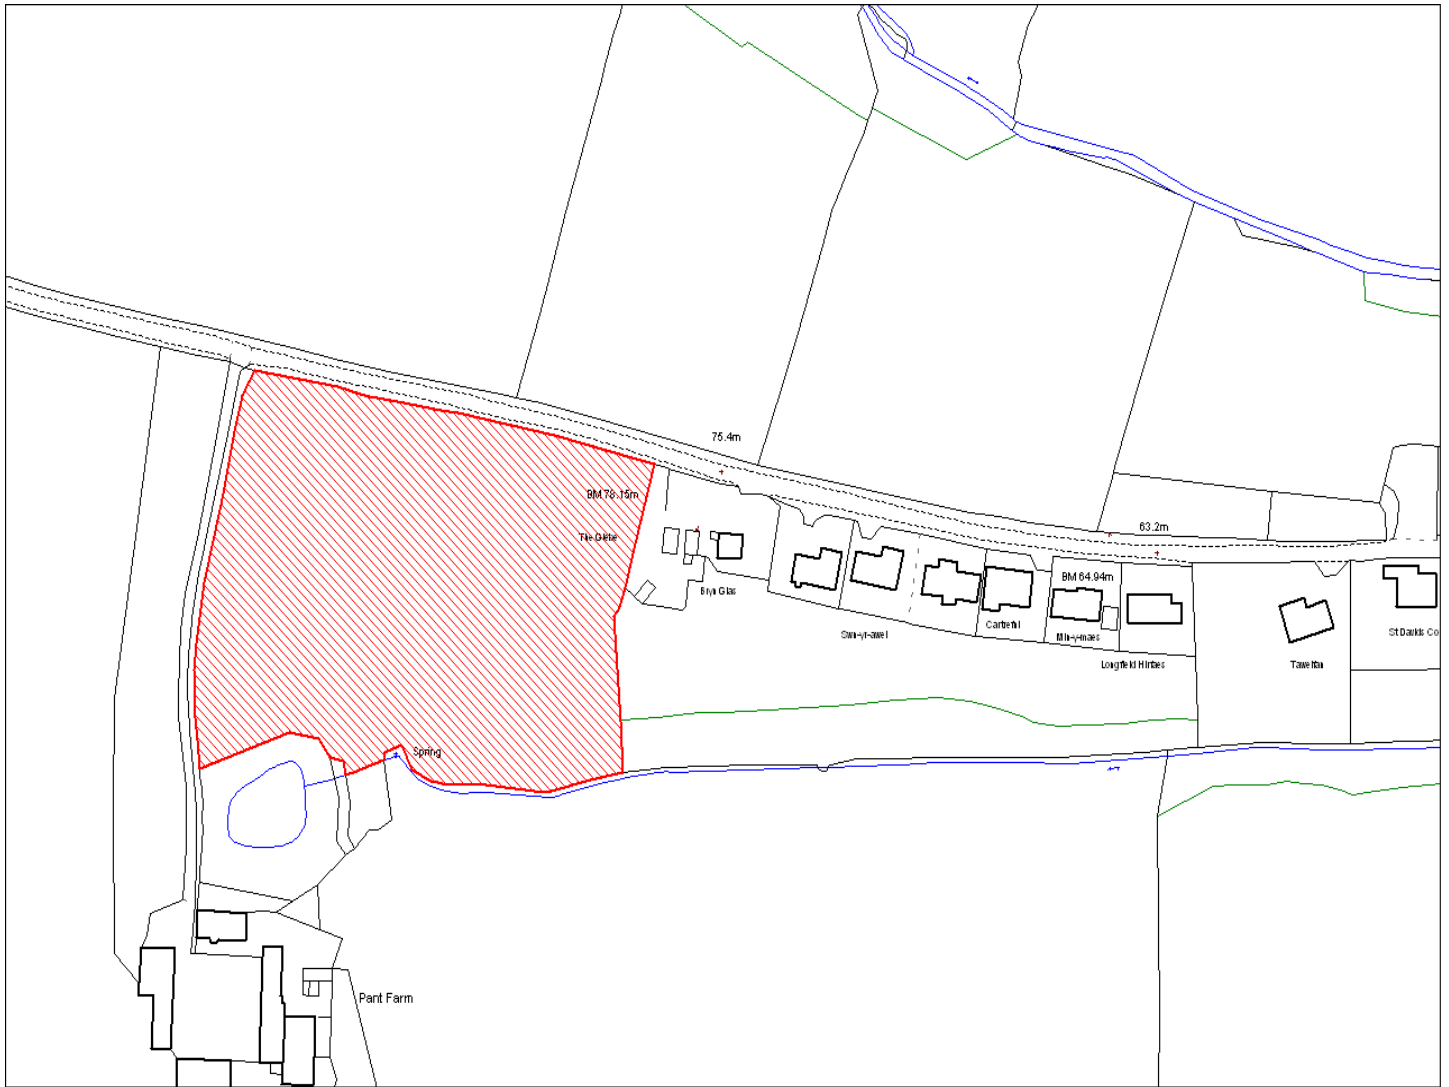

Cynllun Datblygu Lleol Sir Gaerfyrddin: Cofrestr y Safleoedd sy'n Gwneud Cais
Carmarthenshire Local Development Plan: Candidate Site Register

© Hawlfraint y Goron. Cedwir pob hawl 100023377

© Crown Copyright. All rights reserved 100023377

Enw's Annheddfan	Meidrim
Settlement:	Meidrim
Cyf. Safle / Site Ref:	127-005
Cyf. / CS Reference	CS0641
Enw / Lleoliad y Safle:	Pant Farm, Meidrim
Name / Location of Site:	Pant Farm, Meidrim
Maint y safle / SiteArea (Ha):	1.63
Y Defnydd Presennol a wneir o'r Safle:	Tir amaethyddol
Current Use of Site:	Agriculture
Y Defnydd Arfaethedig i'w wneud o'r Safle:	Tir preswyl
Proposed Use of Site:	Residential