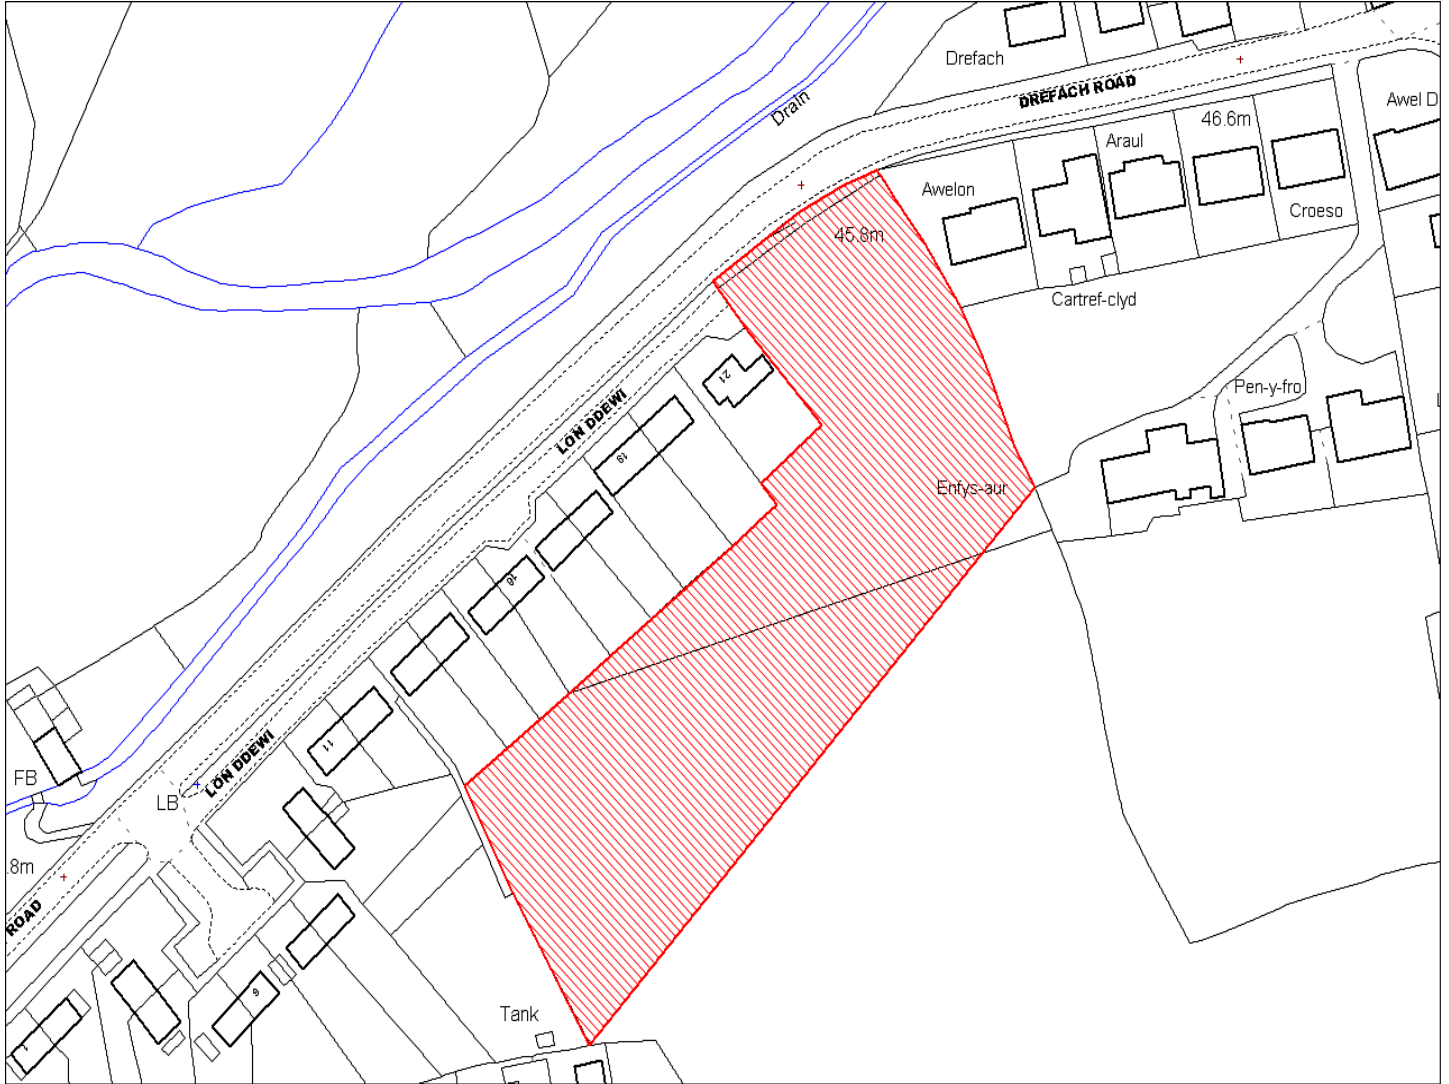

Cynllun Datblygu Lleol Sir Gaerfyrddin: Cofrestr y Safleoedd sy'n Gwneud Cais
Carmarthenshire Local Development Plan: Candidate Site Register

© Hawlfraint y Goron. Cedwir pob hawl 100023377

© Crown Copyright. All rights reserved 100023377

Enw's Annheddfan	Meidrim
Settlement:	Meidrim
Cyf. Safle / Site Ref:	127-006
Cyf. / CS Reference	CS1435
Enw / Lleoliad y Safle:	Tir yn Meidrim
Name / Location of Site:	Land in Meidrim
Maint y safle / SiteArea (Ha):	0.85
Y Defnydd Presennol a wneir o'r Safle:	Tir amaethyddol
Current Use of Site:	Agricultural
Y Defnydd Arfaethedig i'w wneud o'r Safle:	Tir preswyl
Proposed Use of Site:	Residential