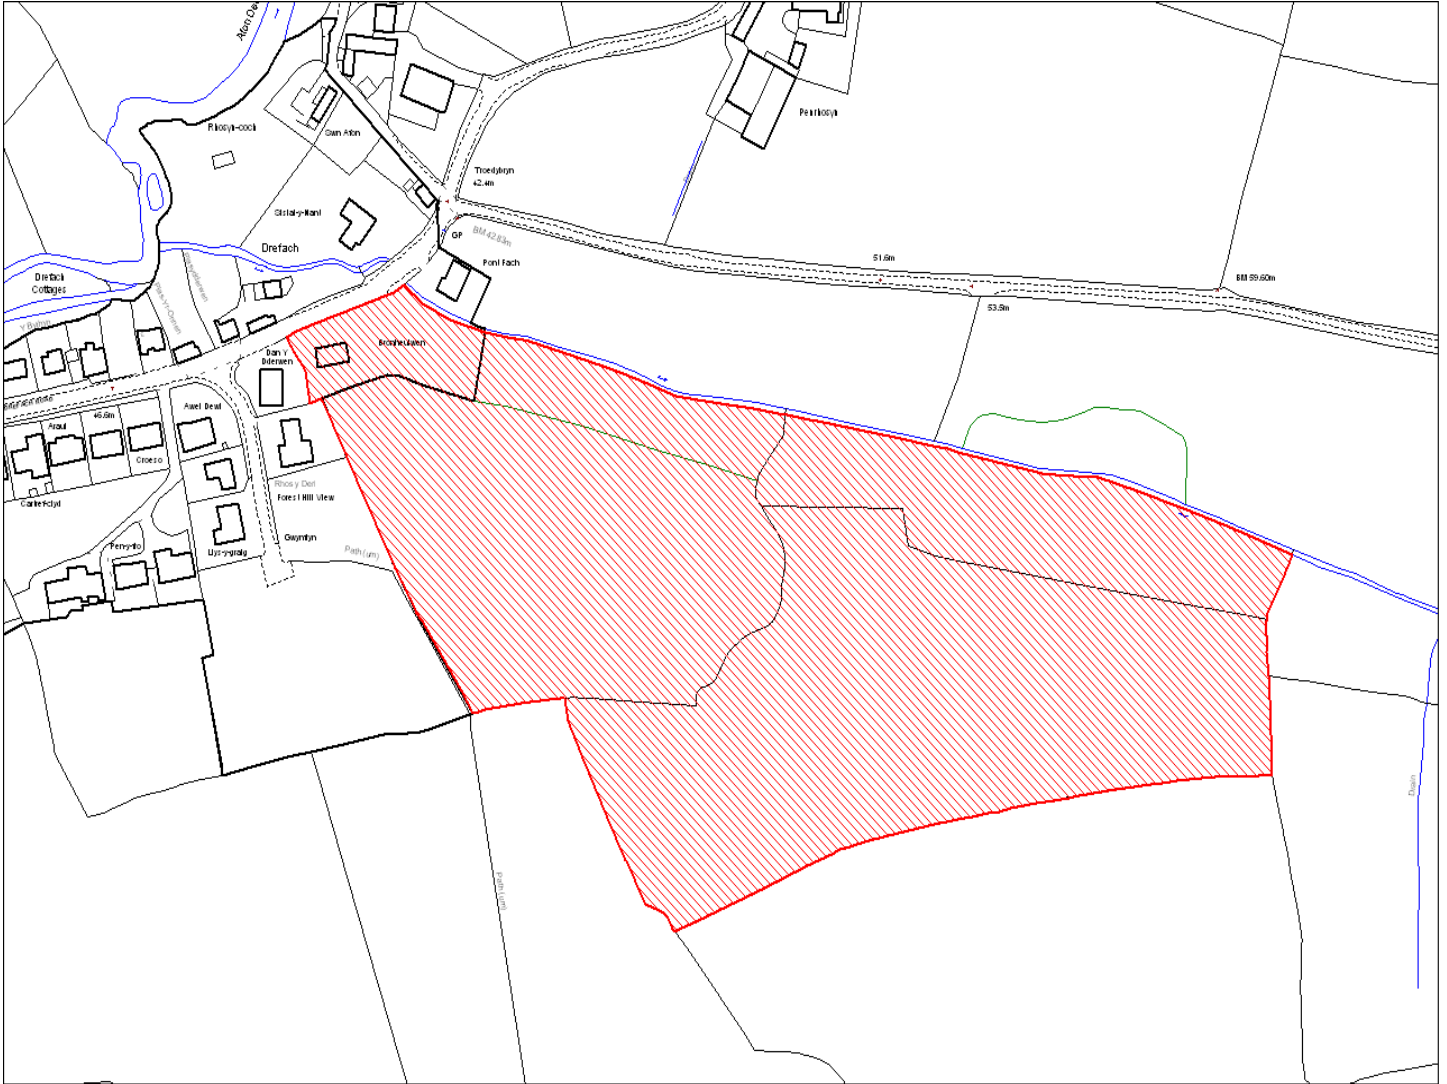

Cynllun Datblygu Lleol Sir Gaerfyrddin: Cofrestr y Safleoedd sy'n Gwneud Cais
Carmarthenshire Local Development Plan: Candidate Site Register

© Hawlfraint y Goron. Cedwir pob hawl 100023377

© Crown Copyright. All rights reserved 100023377

Enw's Annheddfan	Meidrim
Settlement:	Meidrim
Cyf. Safle / Site Ref:	127-001
Cyf. / CS Reference	CS0051
Enw / Lleoliad y Safle:	Ger Rhos-y-Deri, Meidrim
Name / Location of Site:	Land adjoining Rhos-y-Deri, Meidrim
Maint y safle / SiteArea (Ha):	6.68
Y Defnydd Presennol a wneir o'r Safle:	Tir Amathyddol
Current Use of Site:	Agriculture
Y Defnydd Arfaethedig i'w wneud o'r Safle:	Tir Preswyl
Proposed Use of Site:	Residential