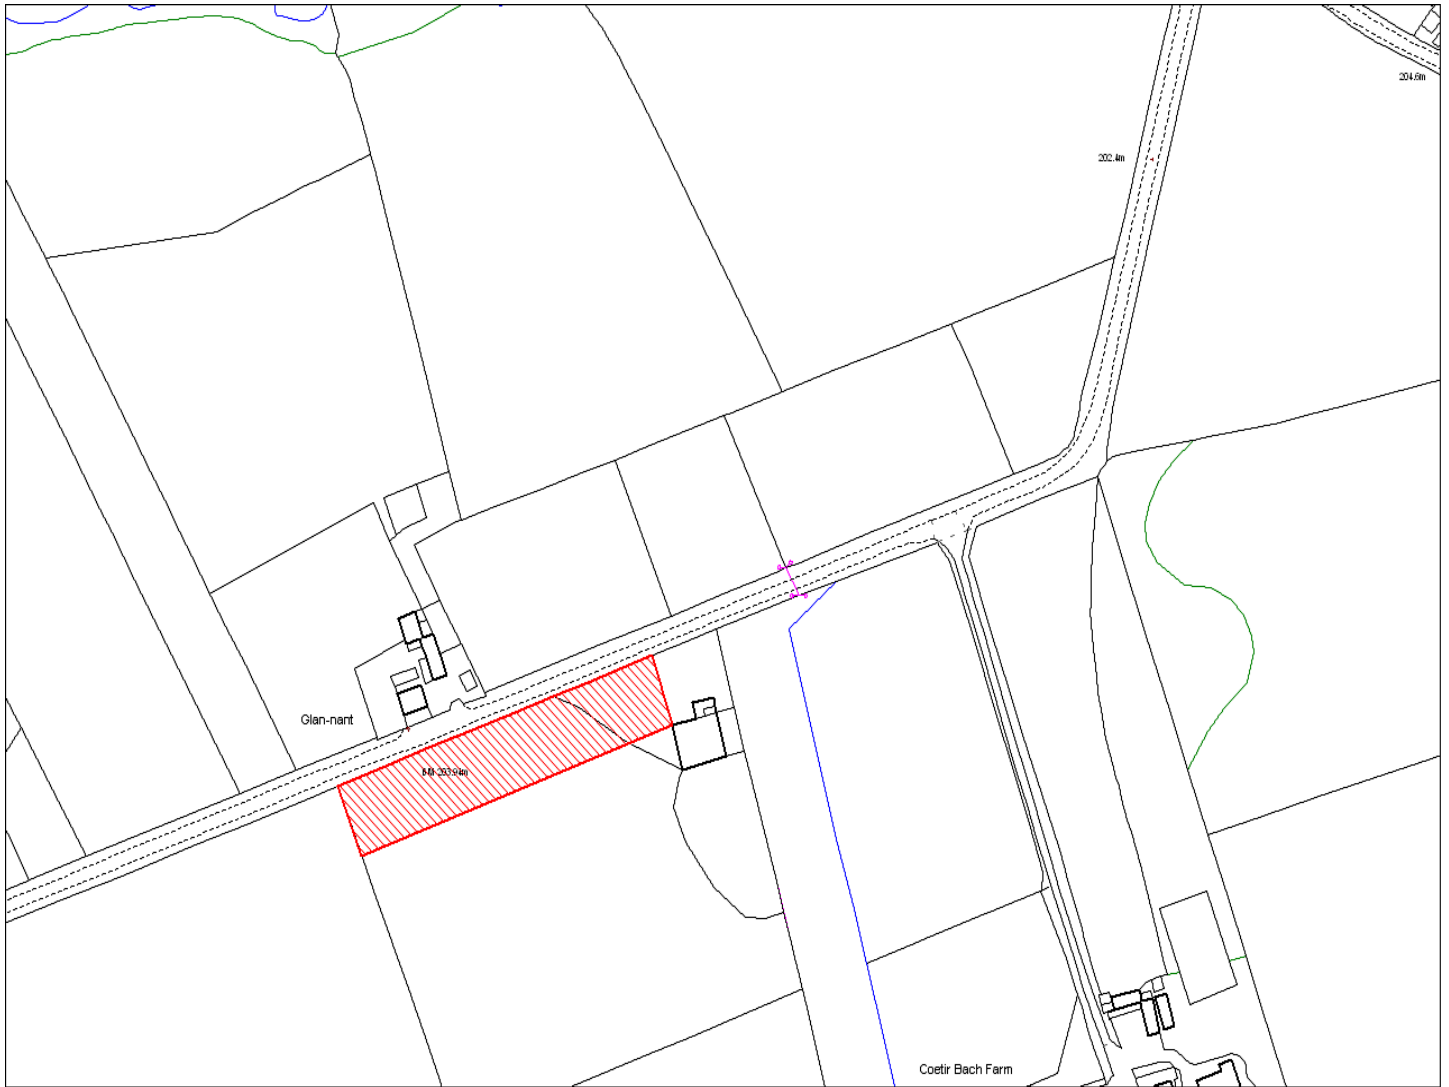

Cynllun Datblygu Lleol Sir Gaerfyrddin: Cofrestr y Safleoedd sy'n Gwneud Cais
Carmarthenshire Local Development Plan: Candidate Site Register

© Hawlfraint y Goron. Cedwir pob hawl 100023377

© Crown Copyright. All rights reserved 100023377

Enw's Annheddfan Settlement:	Maes-y-bont <i>Maes-y-bont</i>
Cyf. Safle / Site Ref:	125-001
Cyf. / CS Reference	CS0364
Enw / Lleoliad y Safle: Name / Location of Site:	Bywyd Hir, Maesybont <i>Bywyd Hir, Maesybont</i>
Maint y safle / Site Area (Ha):	0.37
Y Defnydd Presennol a wneir o'r Safle: Current Use of Site:	Tir Amaethyddol <i>Agriculture</i>
Y Defnydd Arfaethedig i'w wneud o'r Safle: Proposed Use of Site:	Tir Preswyl <i>Residential</i>