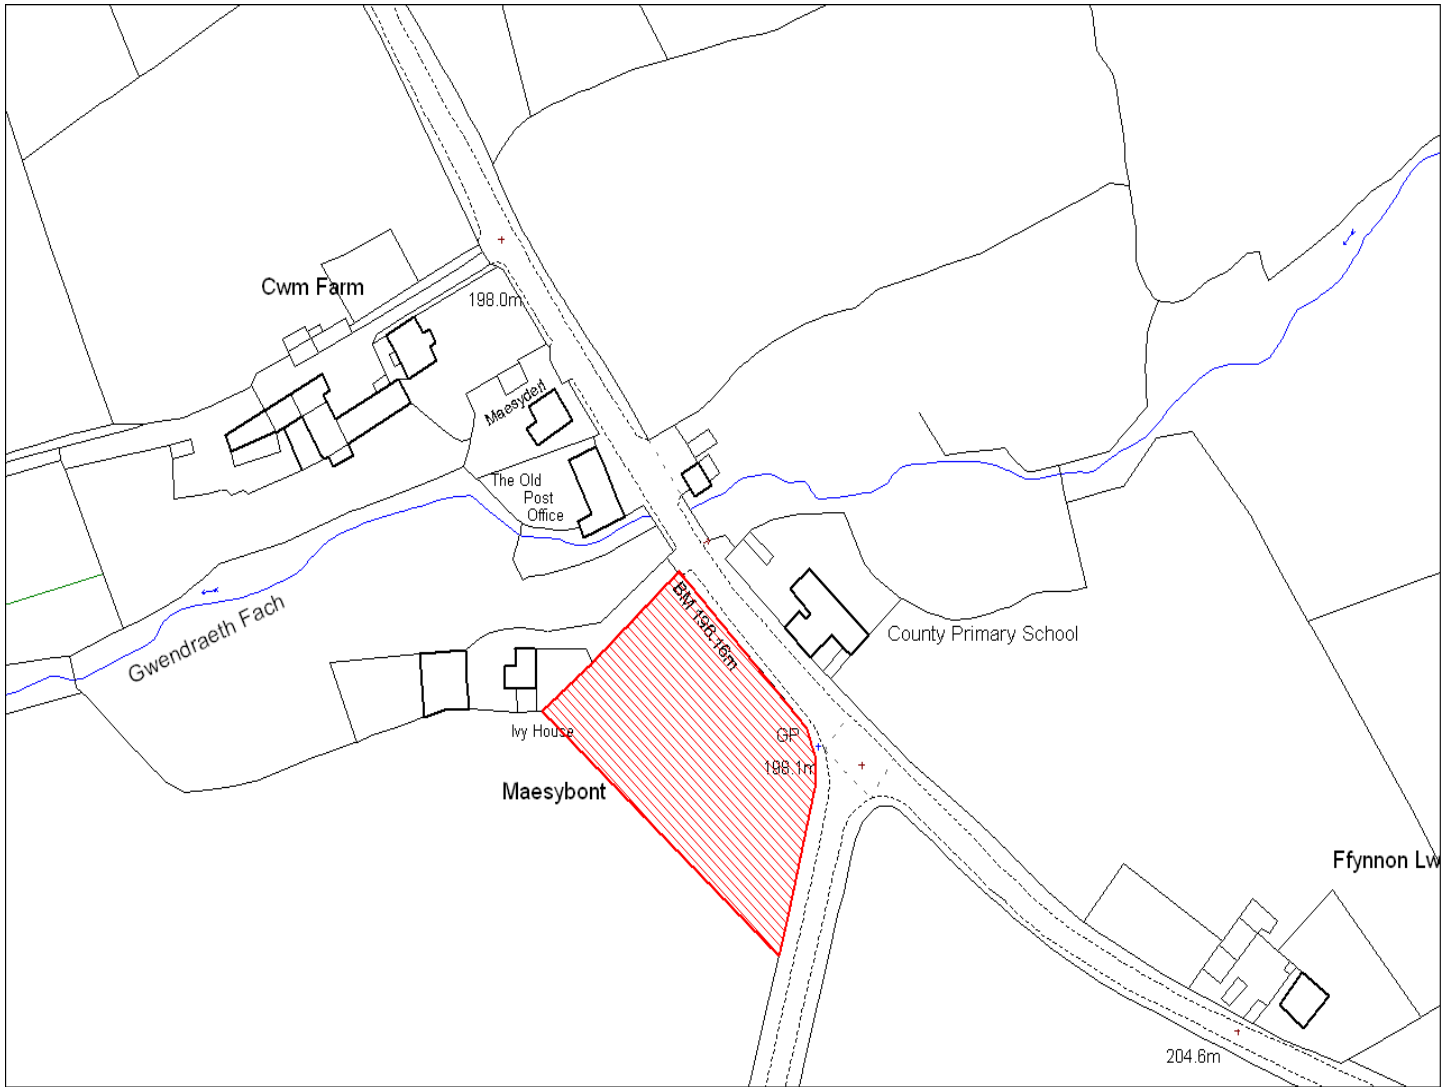

Cynllun Datblygu Lleol Sir Gaerfyrddin: Cofrestr y Safleoedd sy'n Gwneud Cais
Carmarthenshire Local Development Plan: Candidate Site Register

© Hawlfraint y Goron. Cedwir pob hawl 100023377

© Crown Copyright. All rights reserved 100023377

Enw's Annheddfan	Maes-y-bont
Settlement:	Maes-y-bont
Cyf. Safle / Site Ref:	125-003
Cyf. / CS Reference	CS0853
Enw / Lleoliad y Safle:	cae gyferbyn Ysgol Maesybont
Name / Location of Site:	Field opposite Maesybont School
Maint y safle / SiteArea (Ha):	0.27
Y Defnydd Presennol a wneir o'r Safle:	Tir amaethyddol
Current Use of Site:	Agriculture
Y Defnydd Arfaethedig i'w wneud o'r Safle:	Tir preswyl
Proposed Use of Site:	Residential