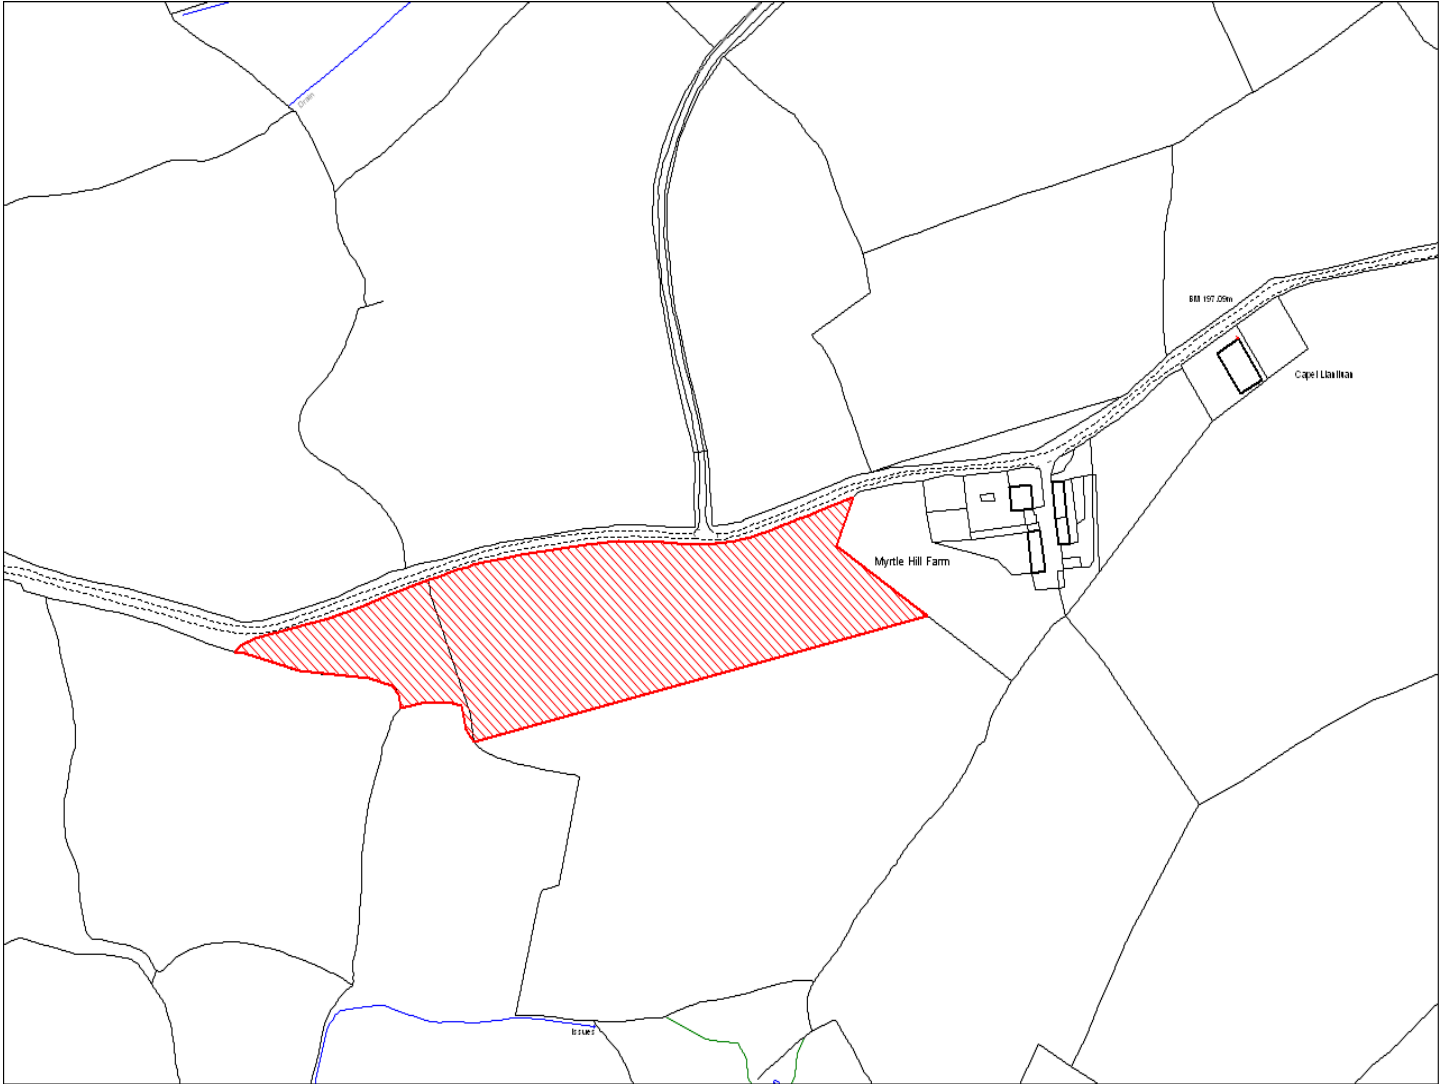

Cynllun Datblygu Lleol Sir Gaerfyrddin: Cofrestr y Safleoedd sy'n Gwneud Cais
Carmarthenshire Local Development Plan: Candidate Site Register

© Hawlfraint y Goron. Cedwir pob hawl 100023377

© Crown Copyright. All rights reserved 100023377

Enw's Annheddfan Settlement:	Maes-y-bont <i>Maes-y-bont</i>
Cyf. Safle / Site Ref:	125-004
Cyf. / CS Reference	CS0888
Enw / Lleoliad y Safle: Name / Location of Site:	Tir ger Myrtle Hill, Maesybont <i>Land adj Myrtle Hill, Maesybont</i>
Maint y safle / SiteArea (Ha):	1.58
Y Defnydd Presennol a wneir o'r Safle: Current Use of Site:	Tir amaethyddol <i>Agriculture</i>
Y Defnydd Arfaethedig i'w wneud o'r Safle: Proposed Use of Site:	Tir preswyl <i>Residential</i>