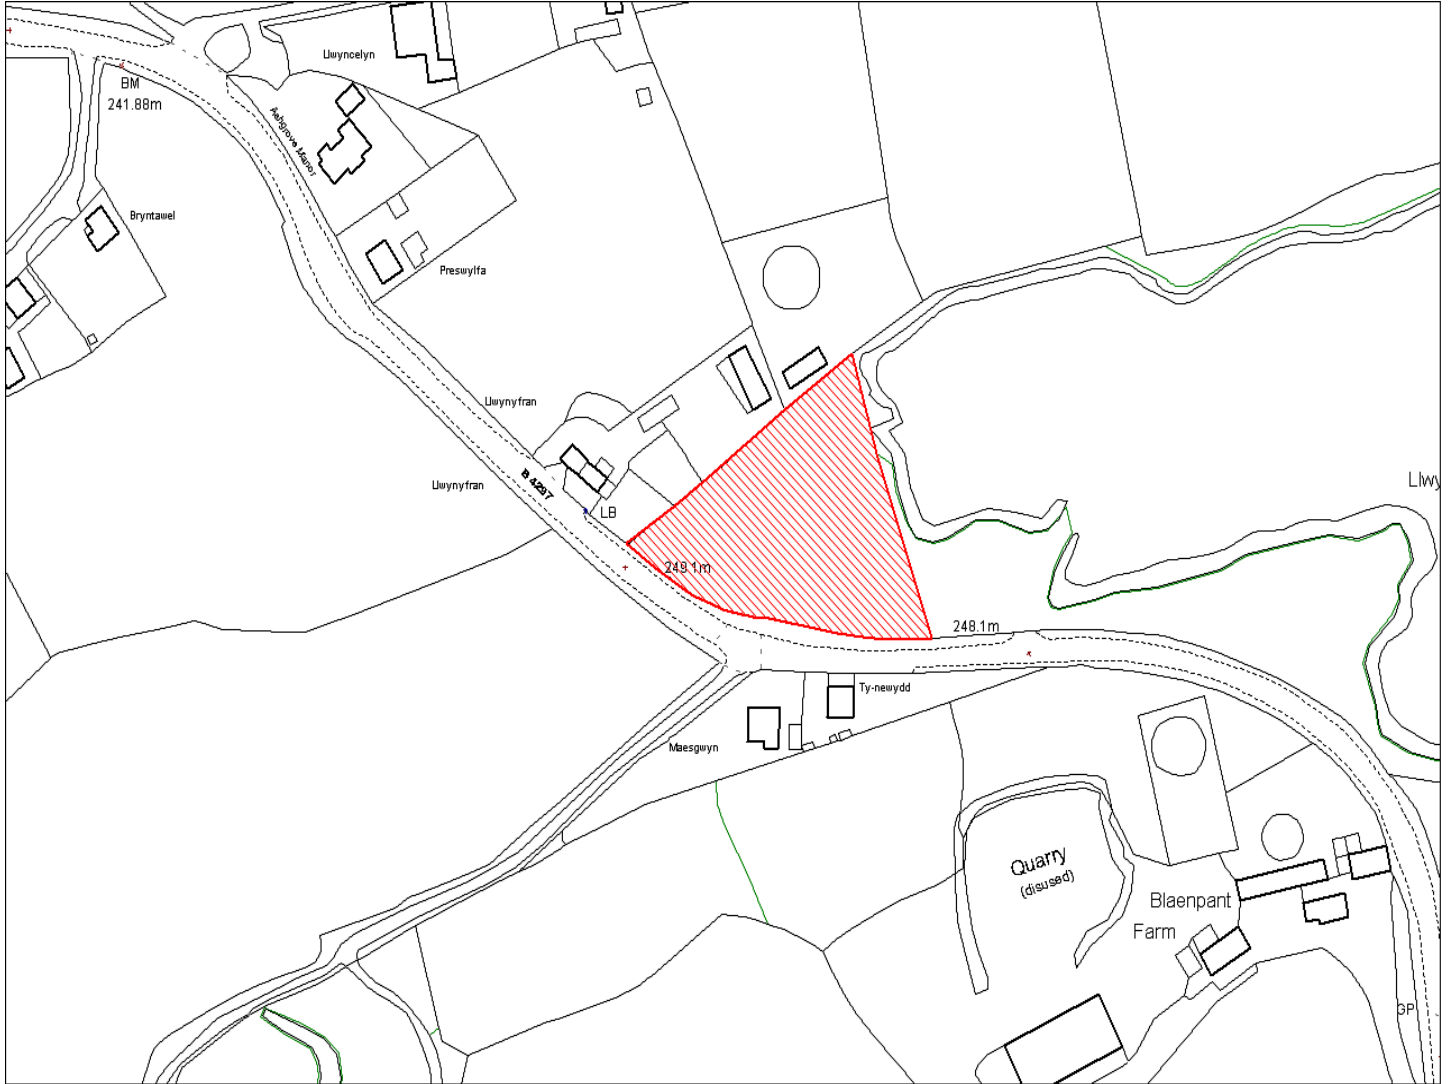

Cynllun Datblygu Lleol Sir Gaerfyrddin: Cofrestr y Safleoedd sy'n Gwneud Cais
Carmarthenshire Local Development Plan: Candidate Site Register

© Hawlfraint y Goron. Cedwir pob hawl 100023377

© Crown Copyright. All rights reserved 100023377

Enw's Annheddfan	Maes-y-bont
Settlement:	Maes-y-bont
Cyf. Safle / Site Ref:	125-002
Cyf. / CS Reference	CS0494
Enw / Lleoliad y Safle:	Tir gyferbyn a Tynewydd, Maesybont
Name / Location of Site:	Land opp Tynewydd, Maesybont
Maint y safle / SiteArea (Ha):	0.34
Y Defnydd Presennol a wneir o'r Safle:	Tir Amaethyddol
Current Use of Site:	Agriculture
Y Defnydd Arfaethedig i'w wneud o'r Safle:	Tir Preswyl
Proposed Use of Site:	Residential