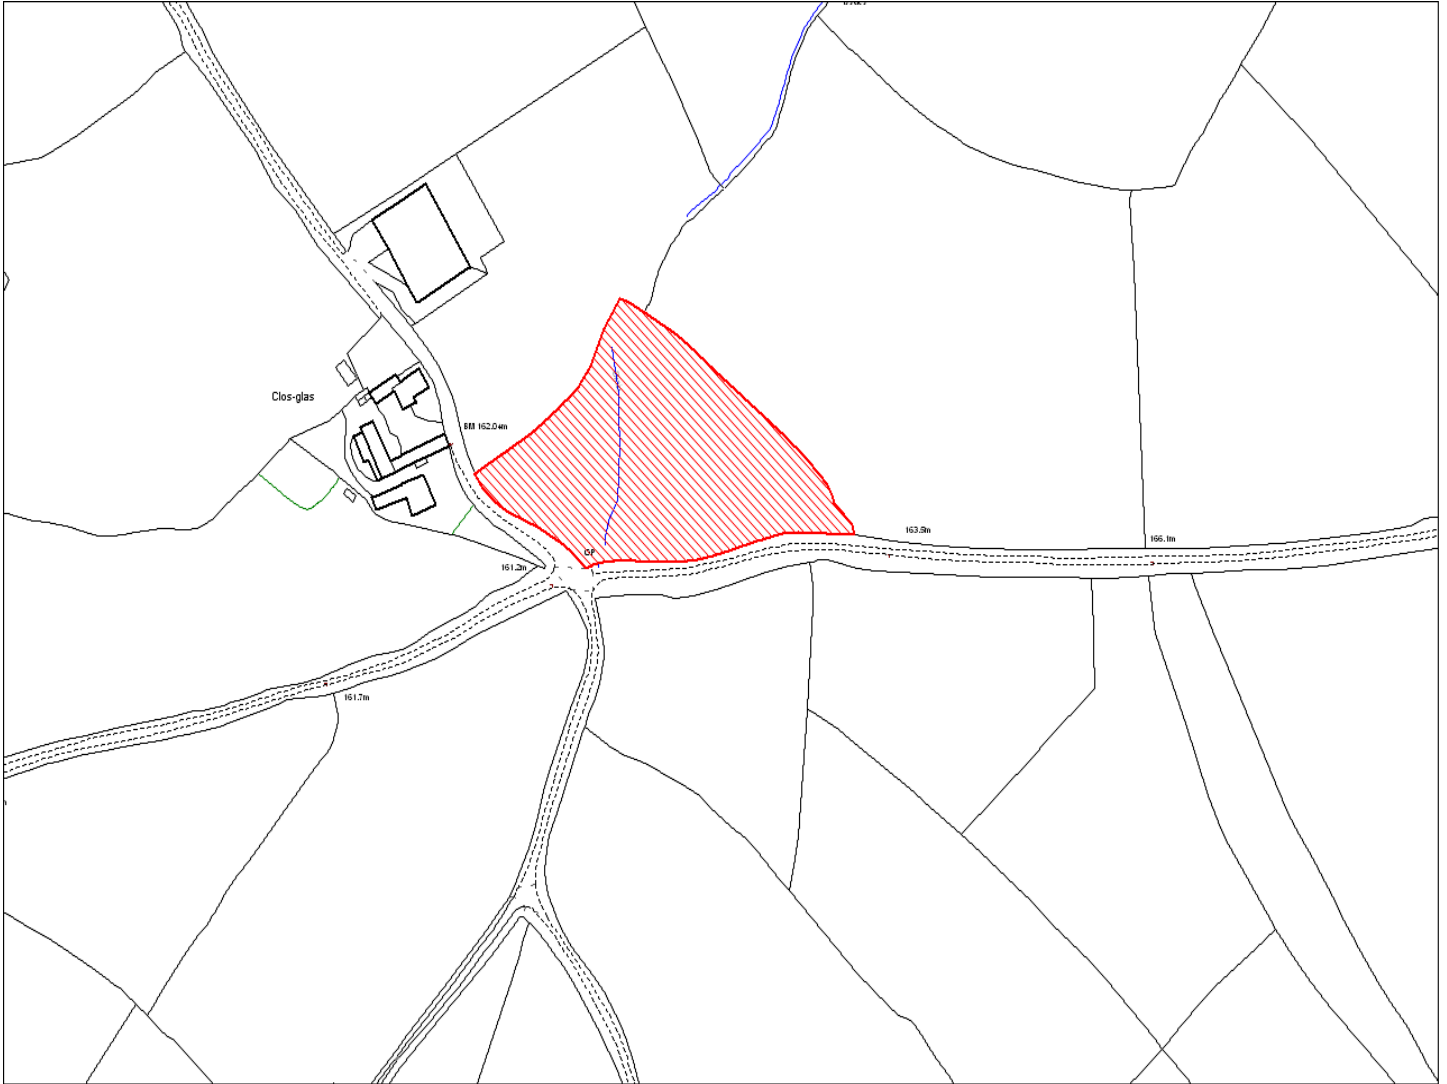

Cynllun Datblygu Lleol Sir Gaerfyrddin: Cofrestr y Safleoedd sy'n Gwneud Cais
Carmarthenshire Local Development Plan: Candidate Site Register

© Hawlfraint y Goron. Cedwir pob hawl 100023377

© Crown Copyright. All rights reserved 100023377

Enw's Annheddfan	Maes-y-bont
Settlement:	Maes-y-bont
Cyf. Safle ./ Site Ref:	125-006
Cyf. / CS Reference	CS0282
Enw / Lleoliad y Safle:	Tir oddi ar Fferm Clos Glas, Maesybont
Name / Location of Site:	Land off Clos Glas Farm, Maesybont
Maint y safle / SiteArea (Ha):	0.97
Y Defnydd Presennol a wneir o'r Safle:	Tir Amaethyddol
Current Use of Site:	Agriculture
Y Defnydd Arfaethedig i'w wneud o'r Safle:	Tir Preswyl
Proposed Use of Site:	Residential