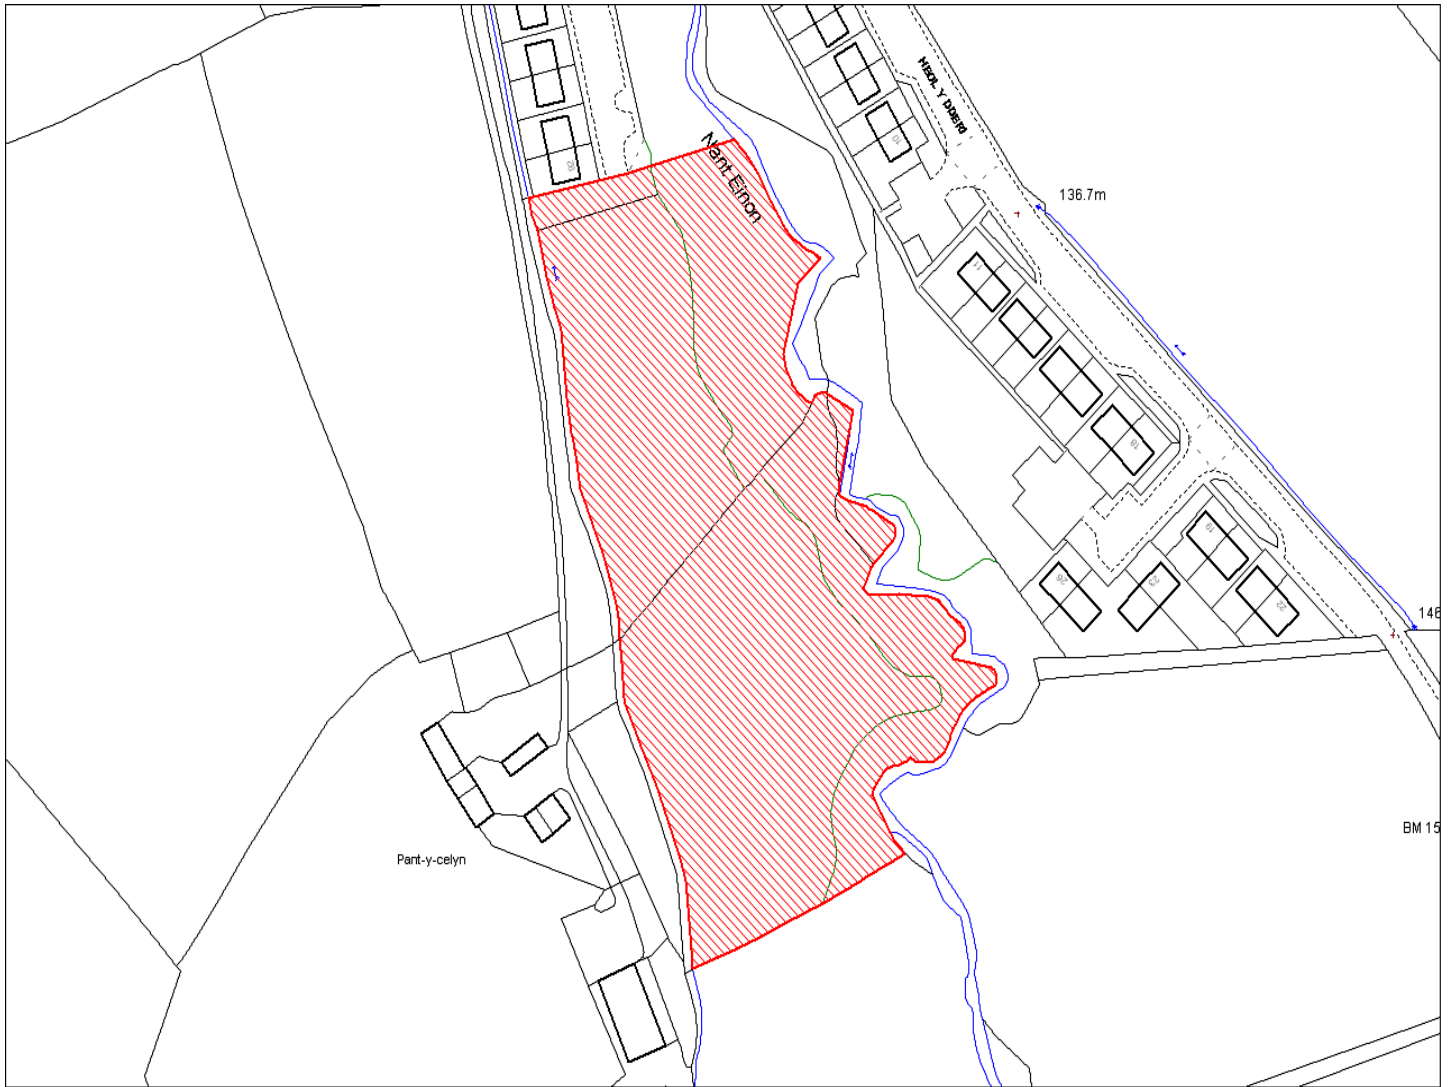

Cynllun Datblygu Lleol Sir Gaerfyrddin: Cofrestr y Safleoedd sy'n Gwneud Cais
Carmarthenshire Local Development Plan: Candidate Site Register

© Hawlfraint y Goron. Cedwir pob hawl 100023377

© Crown Copyright. All rights reserved 100023377

Enw's Annheddfan Settlement:	Llanybydder Llanybydder
Cyf. Safle / Site Ref:	122-008
Cyf. / CS Reference	CS1431
Enw / Lleoliad y Safle: Name / Location of Site:	I'r dde Ystad Bro Einon, Llanybydder To the south of Bro Einon Estate, Llanybydder
Maint y safle / SiteArea (Ha):	1.40
Y Defnydd Presennol a wneir o'r Safle: Current Use of Site:	Tir amaethyddol Agricultural
Y Defnydd Arfaethedig i'w wneud o'r Safle: Proposed Use of Site:	Tir preswyl Residential