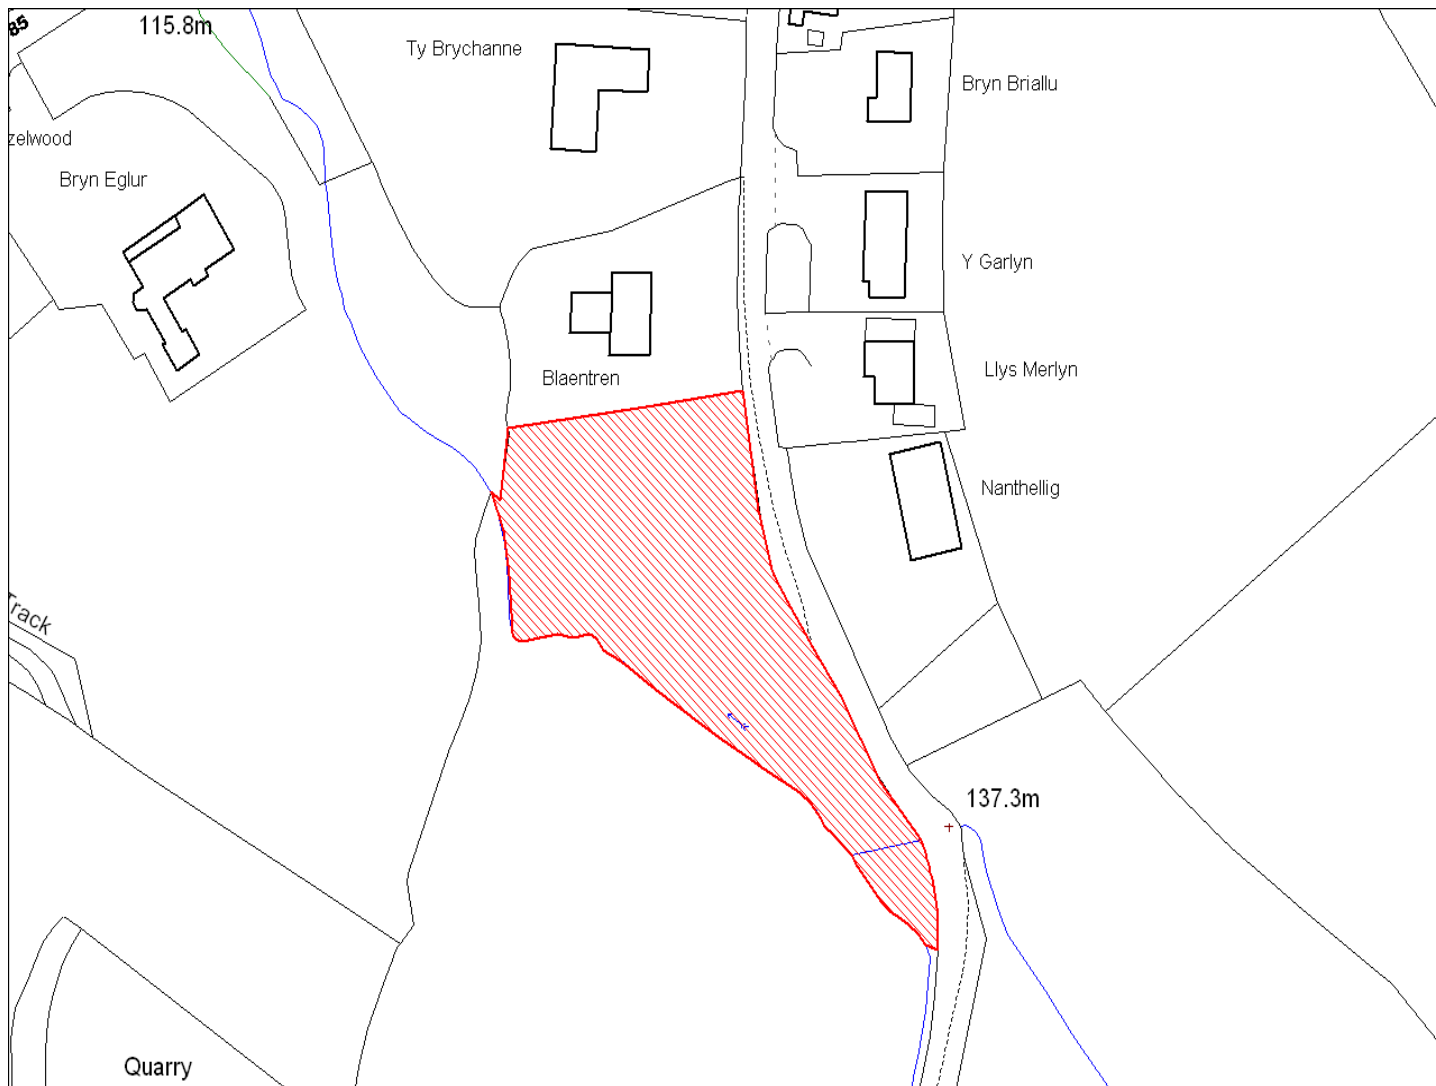

Cynllun Datblygu Lleol Sir Gaerfyrddin: Cofrestr y Safleoedd sy'n Gwneud Cais
Carmarthenshire Local Development Plan: Candidate Site Register

© Hawlfraint y Goron. Cedwir pob hawl 100023377

© Crown Copyright. All rights reserved 100023377

Enw's Annheddfan	Llanybydder
Settlement:	Llanybydder
Cyf. Safle ./ Site Ref:	122-007
Cyf. / CS Reference	CS1345
Enw / Lleoliad y Safle:	Tir ar rhan o cae rhif 2104, Llanybydder
Name / Location of Site:	Land at part Os encl 2104, Llanybydder
Maint y safle / SiteArea (Ha):	0.25
Y Defnydd Presennol a wneir o'r Safle:	Tir amaethyddol
Current Use of Site:	Agriculture
Y Defnydd Arfaethedig i'w wneud o'r Safle:	Tir preswyl
Proposed Use of Site:	Residential