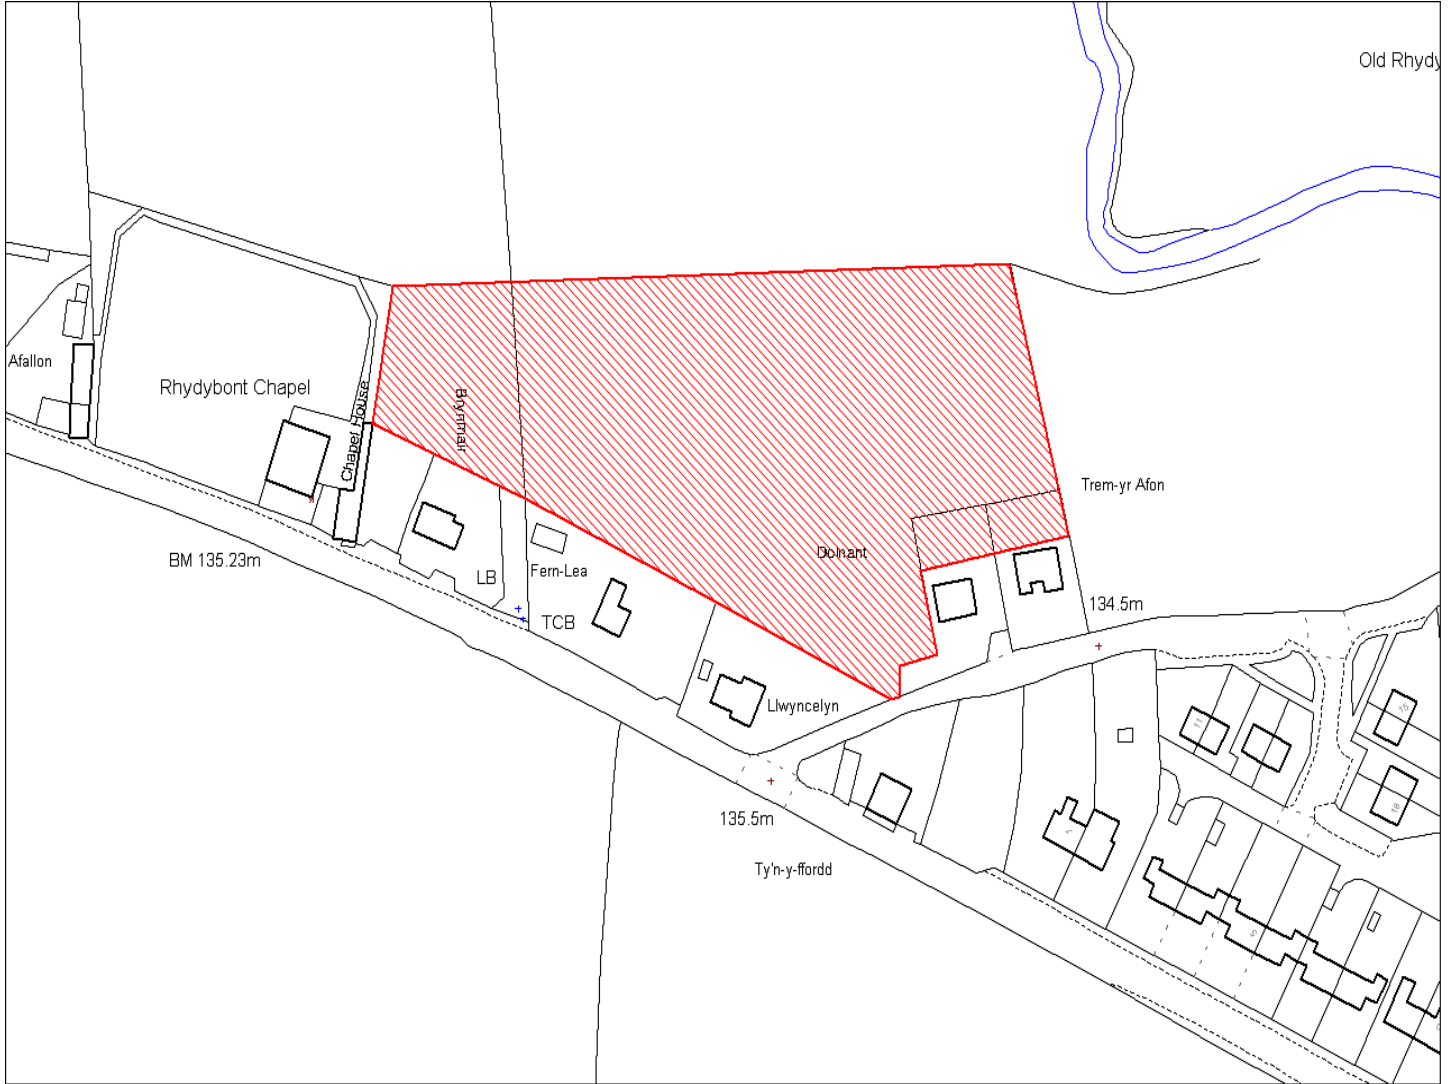

Cynllun Datblygu Lleol Sir Gaerfyrddin: Cofrestr y Safleoedd sy'n Gwneud Cais
Carmarthenshire Local Development Plan: Candidate Site Register

© Hawlfraint y Goron. Cedwir pob hawl 100023377

© Crown Copyright. All rights reserved 100023377

Enw's Annheddfan	Llanybydder
Settlement:	Llanybydder
Cyf. Safle / Site Ref:	122-006
Cyf. / CS Reference	CS1298
Enw / Lleoliad y Safle:	Tir ar Fferm Rhydybont, Llanybydder
Name / Location of Site:	Land at Rhydybont Farm, Llanybydder
Maint y safle / SiteArea (Ha):	1.04
Y Defnydd Presennol a wneir o'r Safle:	Tir amaethyddol
Current Use of Site:	Agriculture
Y Defnydd Arfaethedig i'w wneud o'r Safle:	Tir preswyl
Proposed Use of Site:	Residential