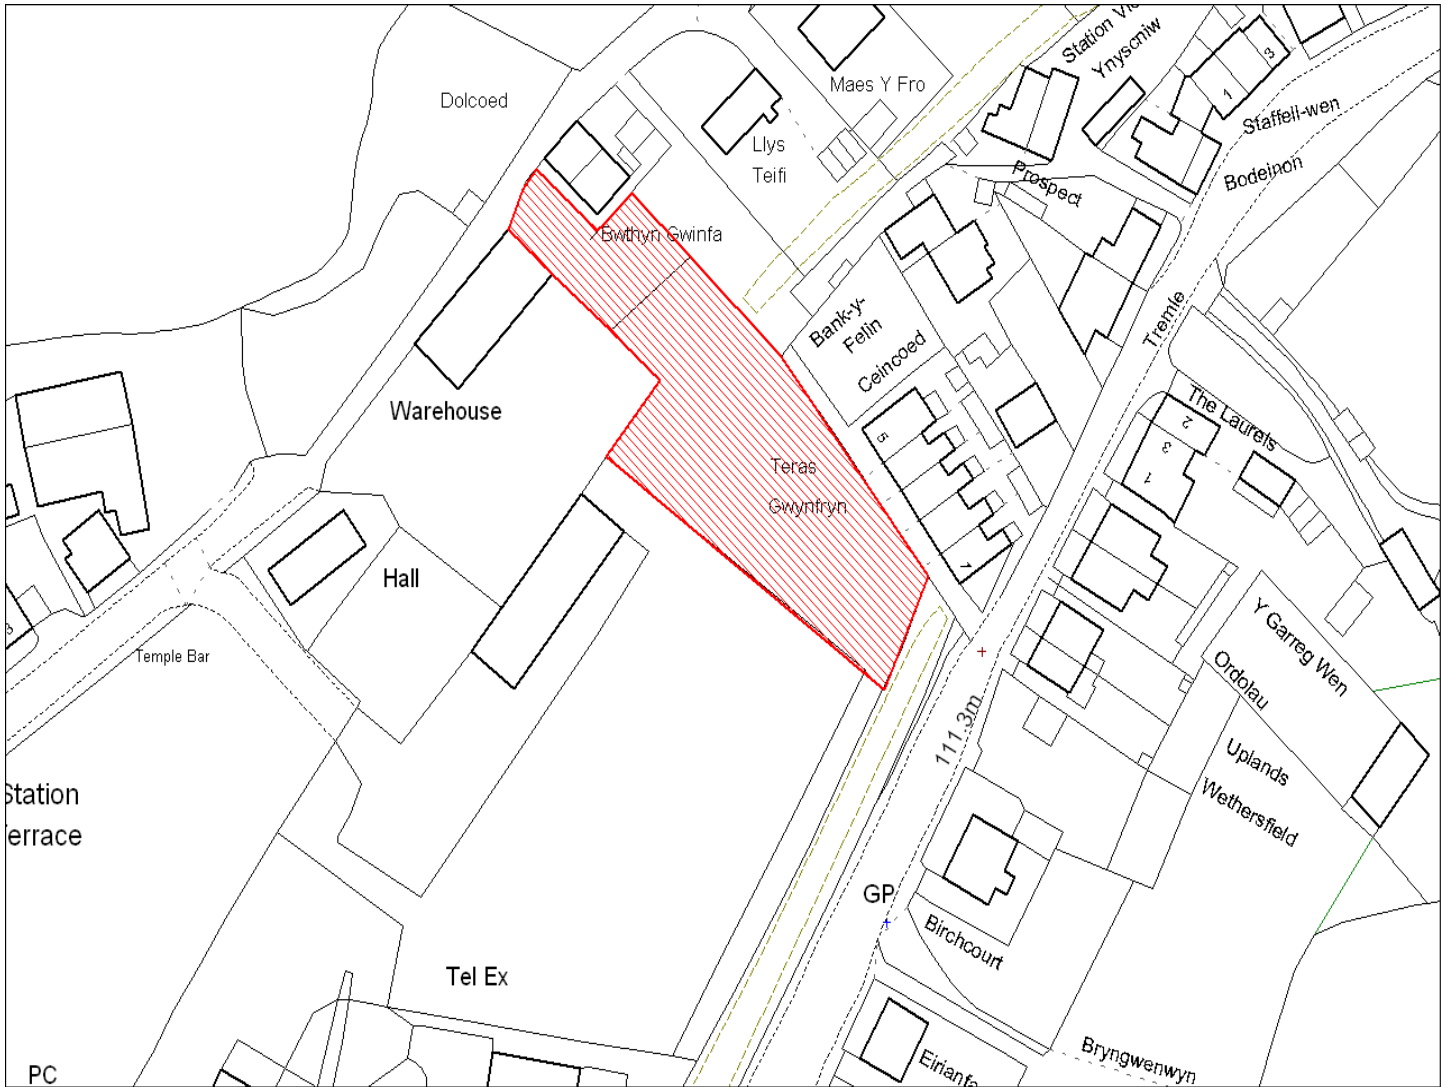

Cynllun Datblygu Lleol Sir Gaerfyrddin: Cofrestr y Safleoedd sy'n Gwneud Cais
Carmarthenshire Local Development Plan: Candidate Site Register

© Hawlfraint y Goron. Cedwir pob hawl 100023377

© Crown Copyright. All rights reserved 100023377

Enw's Annheddfan	Llanybydder
Settlement:	Llanybydder
Cyf. Safle / Site Ref:	122-003
Cyf. / CS Reference	CS1152
Enw / Lleoliad y Safle:	Tir oddi ar Station Road, Llanybydder
Name / Location of Site:	Land off Station Road, Llanybydder
Maint y safle / SiteArea (Ha):	0.20
Y Defnydd Presennol a wneir o'r Safle:	Tir gwag (dyraniad cyflogaeth)
Current Use of Site:	Vacant (employment allocation)
Y Defnydd Arfaethedig i'w wneud o'r Safle:	Tir preswyl
Proposed Use of Site:	Residential