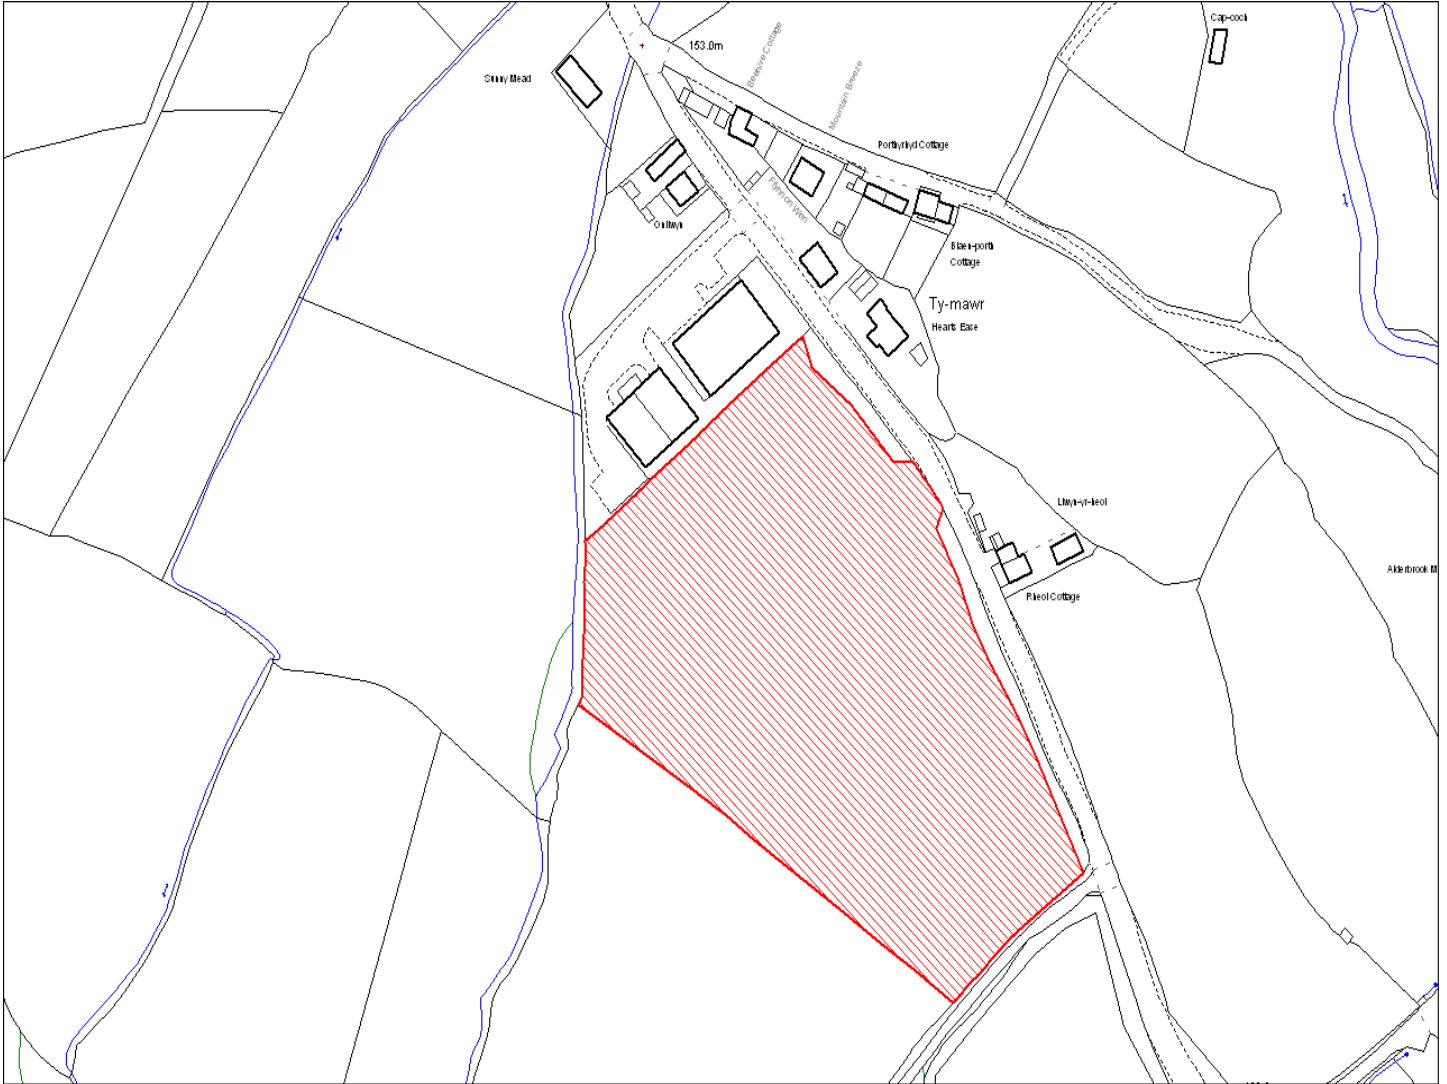

Cynllun Datblygu Lleol Sir Gaerfyrddin: Cofrestr y Safleoedd sy'n Gwneud Cais
Carmarthenshire Local Development Plan: Candidate Site Register

© Hawlfraint y Goron. Cedwir pob hawl 100023377

© Crown Copyright. All rights reserved 100023377

Enw's Annheddfan	Llanybydder
Settlement:	Llanybydder
Cyf. Safle / Site Ref:	122-004
Cyf. / CS Reference	CS1219
Enw / Lleoliad y Safle:	Tir yn Cefnperkin, Tymawr, Llanybydder
Name / Location of Site:	Land at Cefnperkin, Tymawr, Llanybydder
Maint y safle / SiteArea (Ha):	1.96
Y Defnydd Presennol a wneir o'r Safle:	Tir amaethyddol
Current Use of Site:	Agriculture
Y Defnydd Arfaethedig i'w wneud o'r Safle:	Cyflogaeth
Proposed Use of Site:	Employment