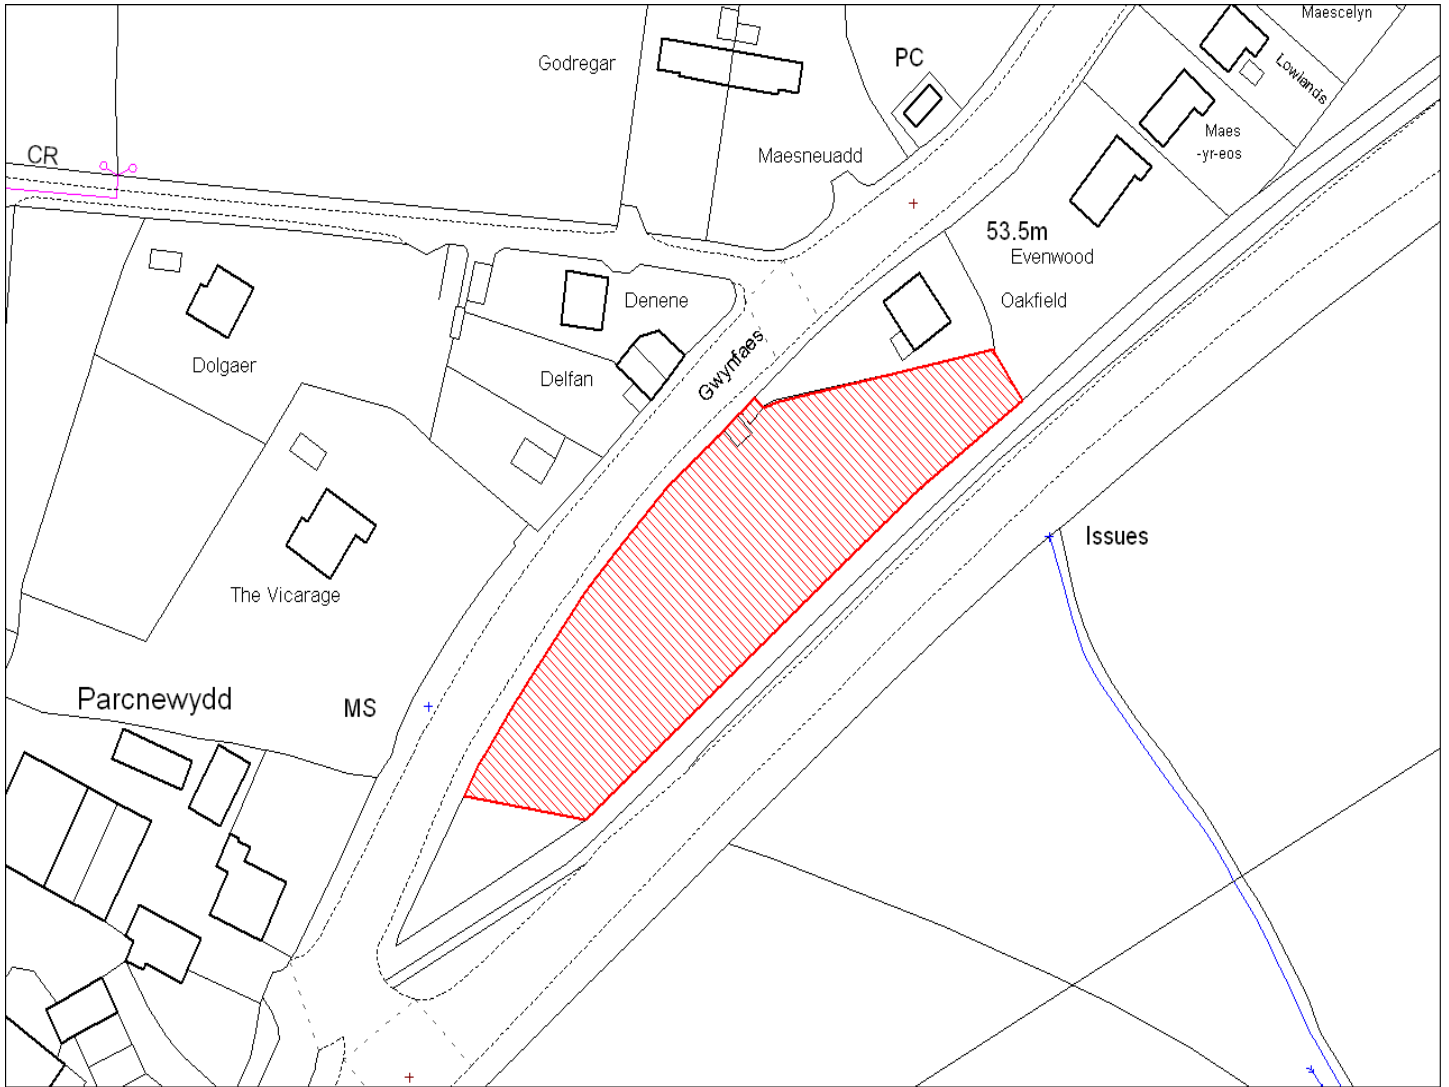

Cynllun Datblygu Lleol Sir Gaerfyrddin: Cofrestr y Safleoedd sy'n Gwneud Cais
Carmarthenshire Local Development Plan: Candidate Site Register

© Hawlfraint y Goron. Cedwir pob hawl 100023377

© Crown Copyright. All rights reserved 100023377

Enw's Annheddfan	Llanwrda
Settlement:	Llanwrda
Cyf. Safle / Site Ref:	120-001
Cyf. / CS Reference	CS0346
Enw / Lleoliad y Safle:	Cae 1534, Llanwrda
Name / Location of Site:	Encl. 1534, Llanwrda
Maint y safle / SiteArea (Ha):	0.25
Y Defnydd Presennol a wneir o'r Safle:	Tir Amaethyddol
Current Use of Site:	Agriculture
Y Defnydd Arfaethedig i'w wneud o'r Safle:	Tir Preswyl
Proposed Use of Site:	Residential