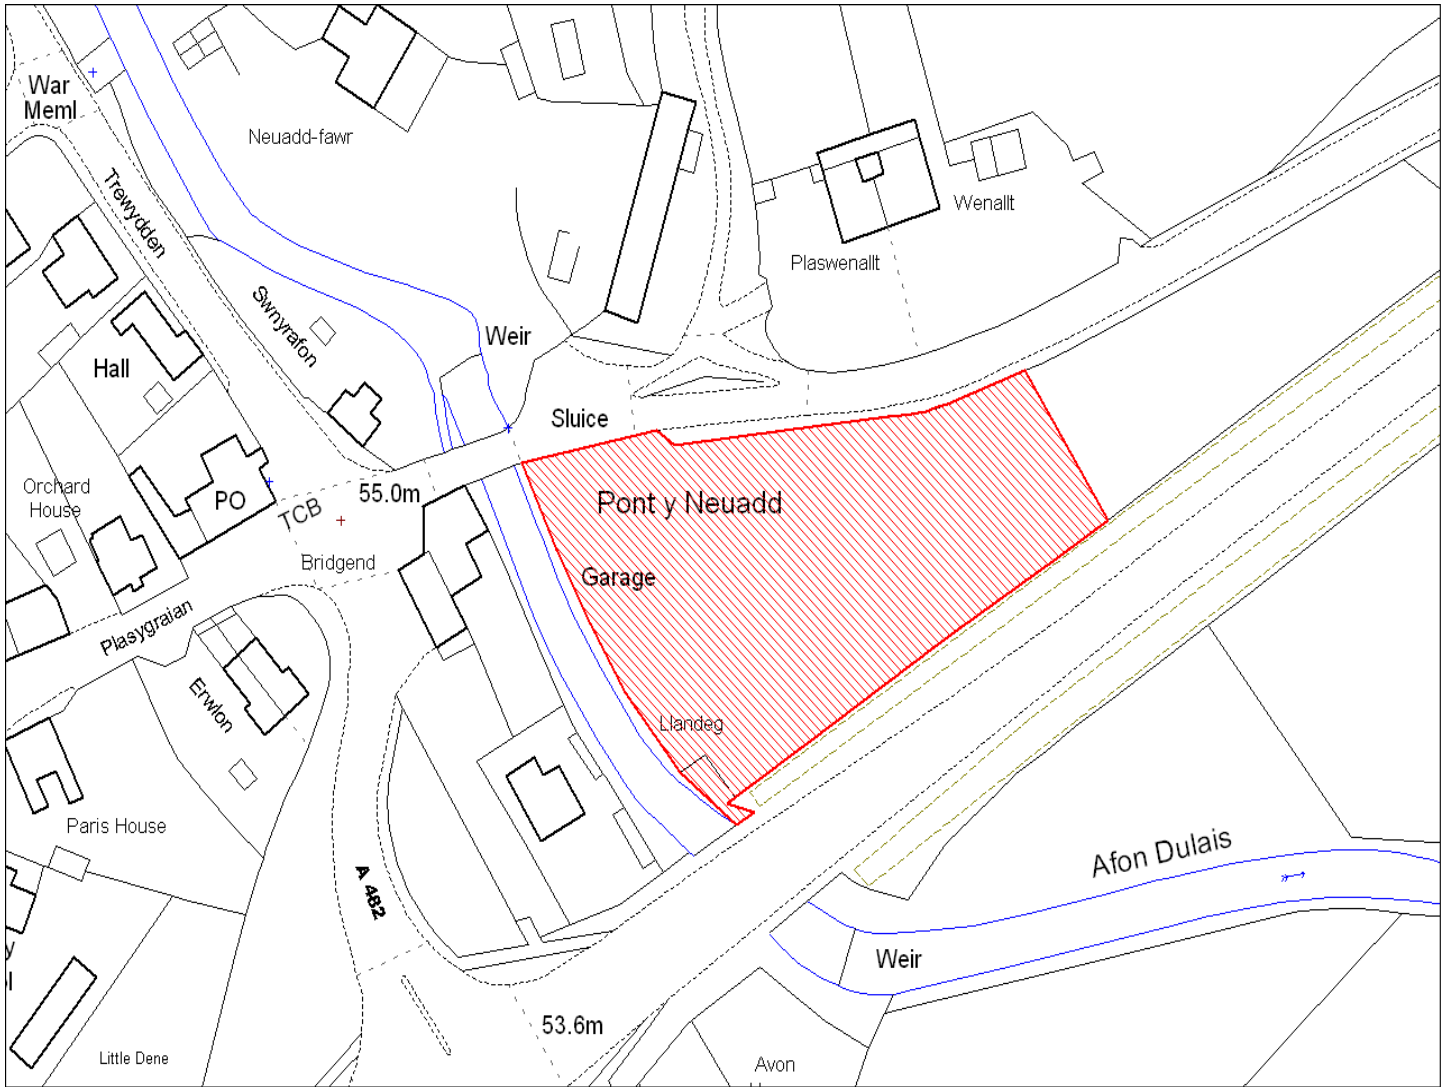

Cynllun Datblygu Lleol Sir Gaerfyrddin: Cofrestr y Safleoedd sy'n Gwneud Cais
Carmarthenshire Local Development Plan: Candidate Site Register

© Hawlfraint y Goron. Cedwir pob hawl 100023377

© Crown Copyright. All rights reserved 100023377

Enw's Annheddfan	Llanwrda
Settlement:	Llanwrda
Cyf. Safle / Site Ref:	120-002
Cyf. / CS Reference	CS0515
Enw / Lleoliad y Safle:	Tir yn Llanwrda
Name / Location of Site:	Land at Llanwrda
Maint y safle / SiteArea (Ha):	0.37
Y Defnydd Presennol a wneir o'r Safle:	Tir Amaethyddol
Current Use of Site:	Agriculture
Y Defnydd Arfaethedig i'w wneud o'r Safle:	Tir Preswyl
Proposed Use of Site:	Residential