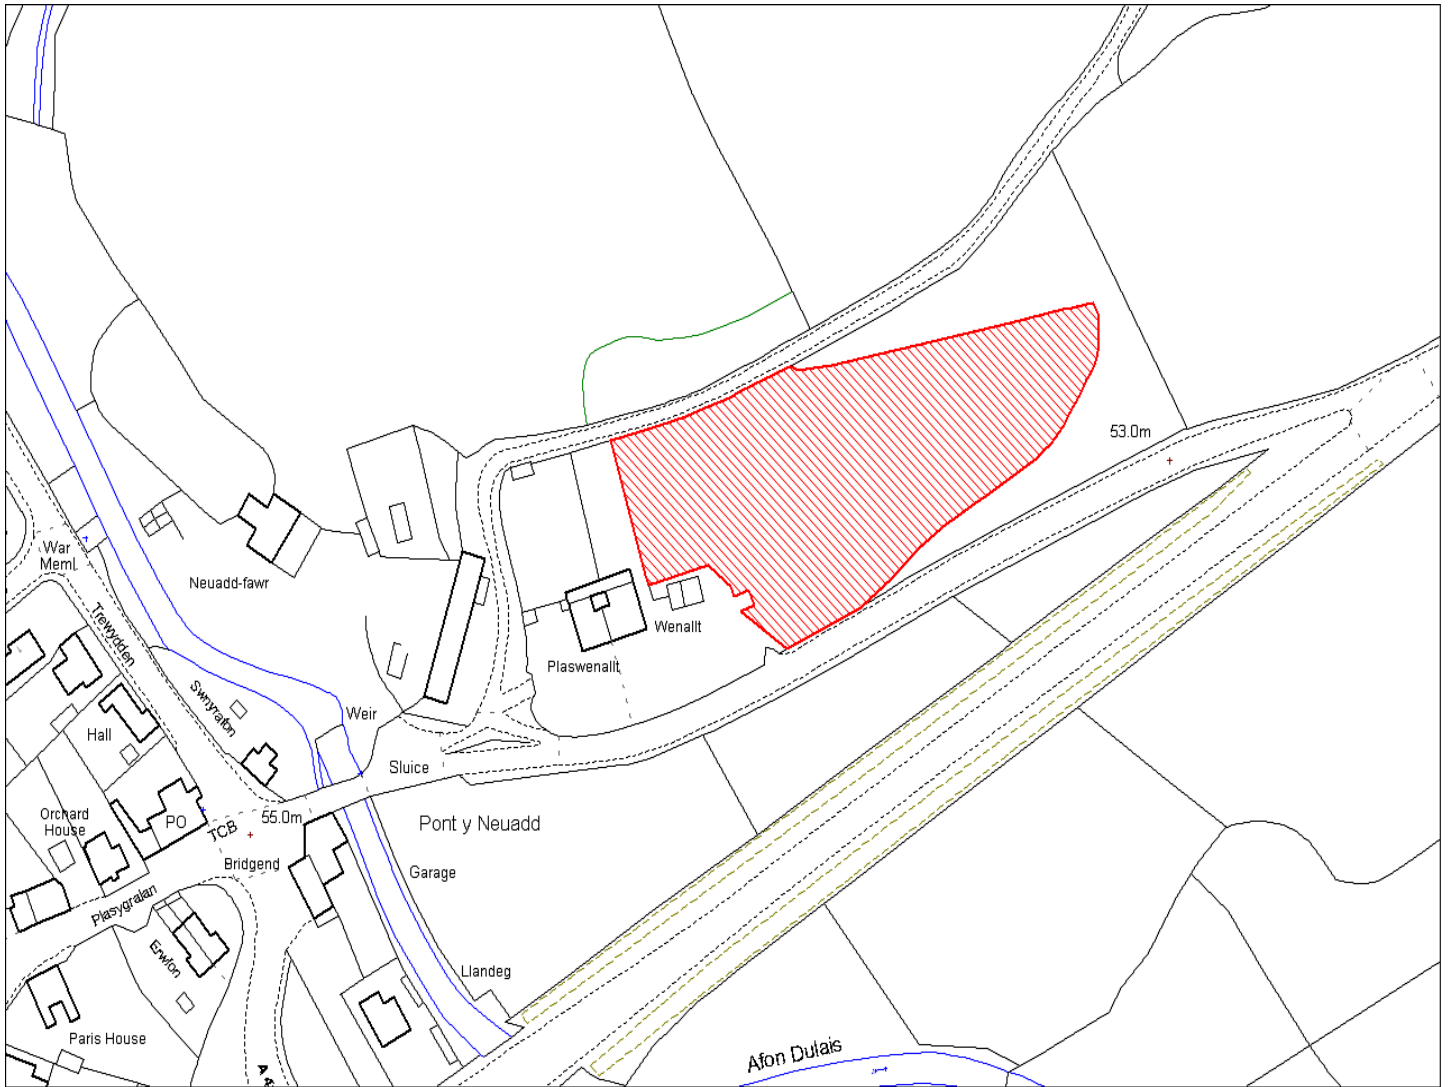

Cynllun Datblygu Lleol Sir Gaerfyrddin: Cofrestr y Safleoedd sy'n Gwneud Cais
Carmarthenshire Local Development Plan: Candidate Site Register

© Hawlfraint y Goron. Cedwir pob hawl 100023377

© Crown Copyright. All rights reserved 100023377

Enw's Annheddfan	Llanwrda
Settlement:	Llanwrda
Cyf. Safle / Site Ref:	120-003
Cyf. / CS Reference	CS0169
Enw / Lleoliad y Safle:	Llanwrda ar hen heol A40
Name / Location of Site:	Llanwrda on the old A40 Road
Maint y safle / SiteArea (Ha):	0.54
Y Defnydd Presennol a wneir o'r Safle:	Tir Gwag
Current Use of Site:	Vacant
Y Defnydd Arfaethedig i'w wneud o'r Safle:	Tir Preswyl
Proposed Use of Site:	Residential