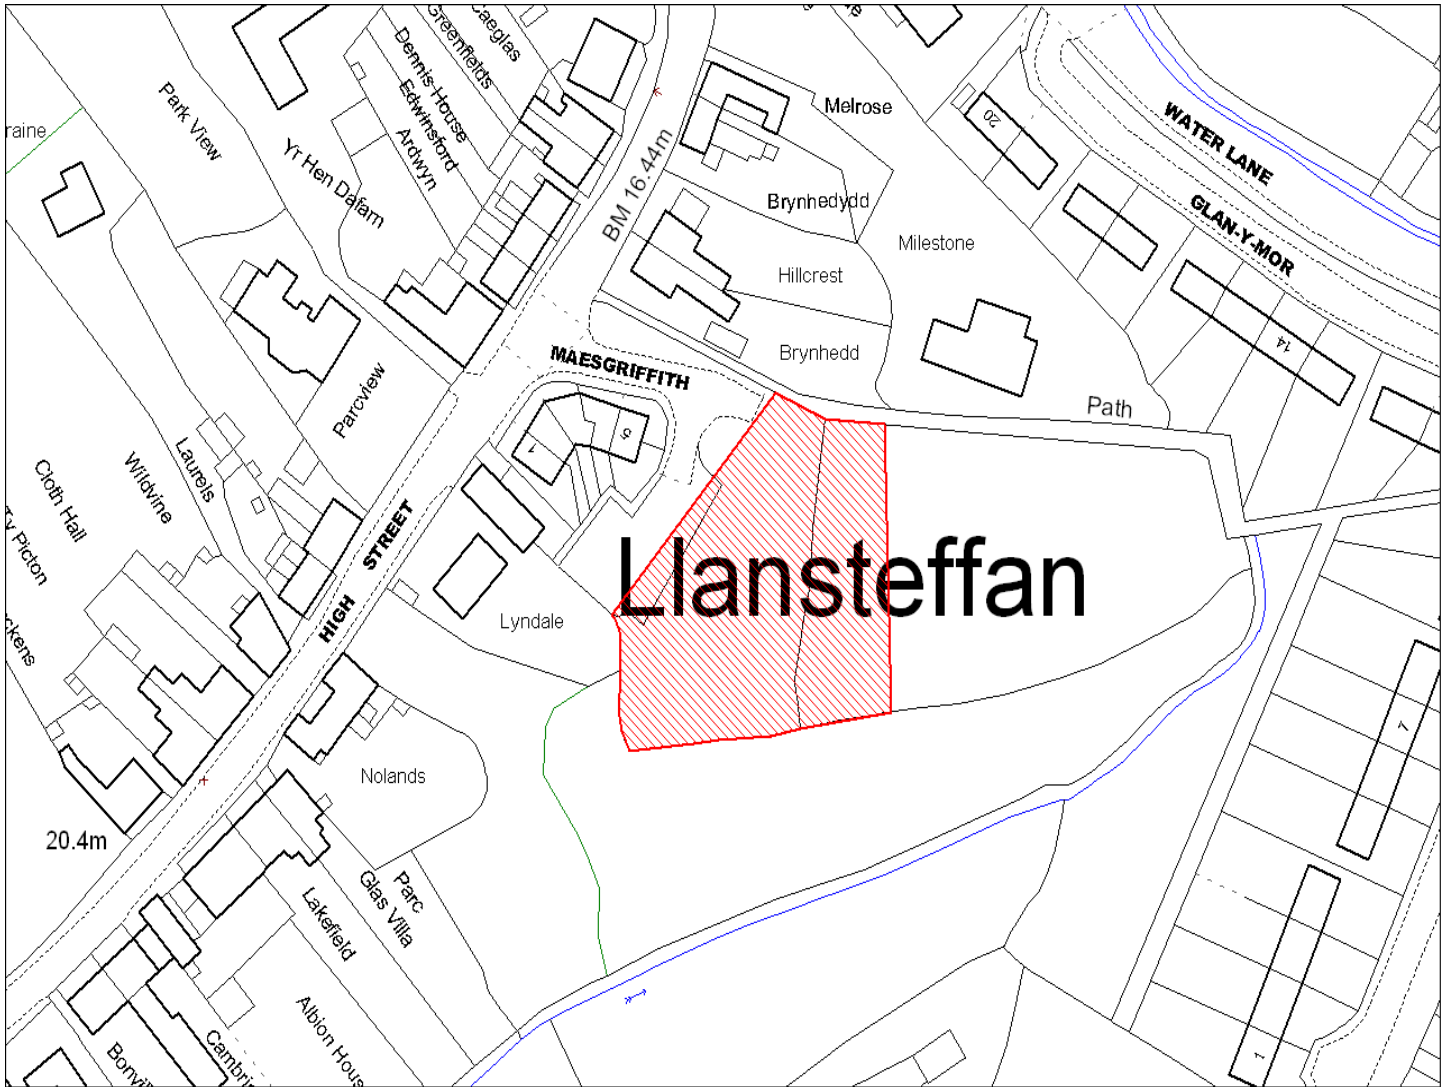

Cynllun Datblygu Lleol Sir Gaerfyrddin: Cofrestr y Safleoedd sy'n Gwneud Cais
Carmarthenshire Local Development Plan: Candidate Site Register

© Hawlfraint y Goron. Cedwir pob hawl 100023377

© Crown Copyright. All rights reserved 100023377

Enw's Annheddfan	Llansteffan
Settlement:	Llansteffan
Cyf. Safle / Site Ref:	119-001
Cyf. / CS Reference	CS0112
Enw / Lleoliad y Safle:	Tu ol Ystad Maes Griffith, Llansteffan
Name / Location of Site:	Rear of Maes Griffith Estate, Llansteffan
Maint y safle / SiteArea (Ha):	0.19
Y Defnydd Presennol a wneir o'r Safle:	Tir Amaethyddol
Current Use of Site:	Agriculture
Y Defnydd Arfaethedig i'w wneud o'r Safle:	Maes Parcio
Proposed Use of Site:	Car Parking