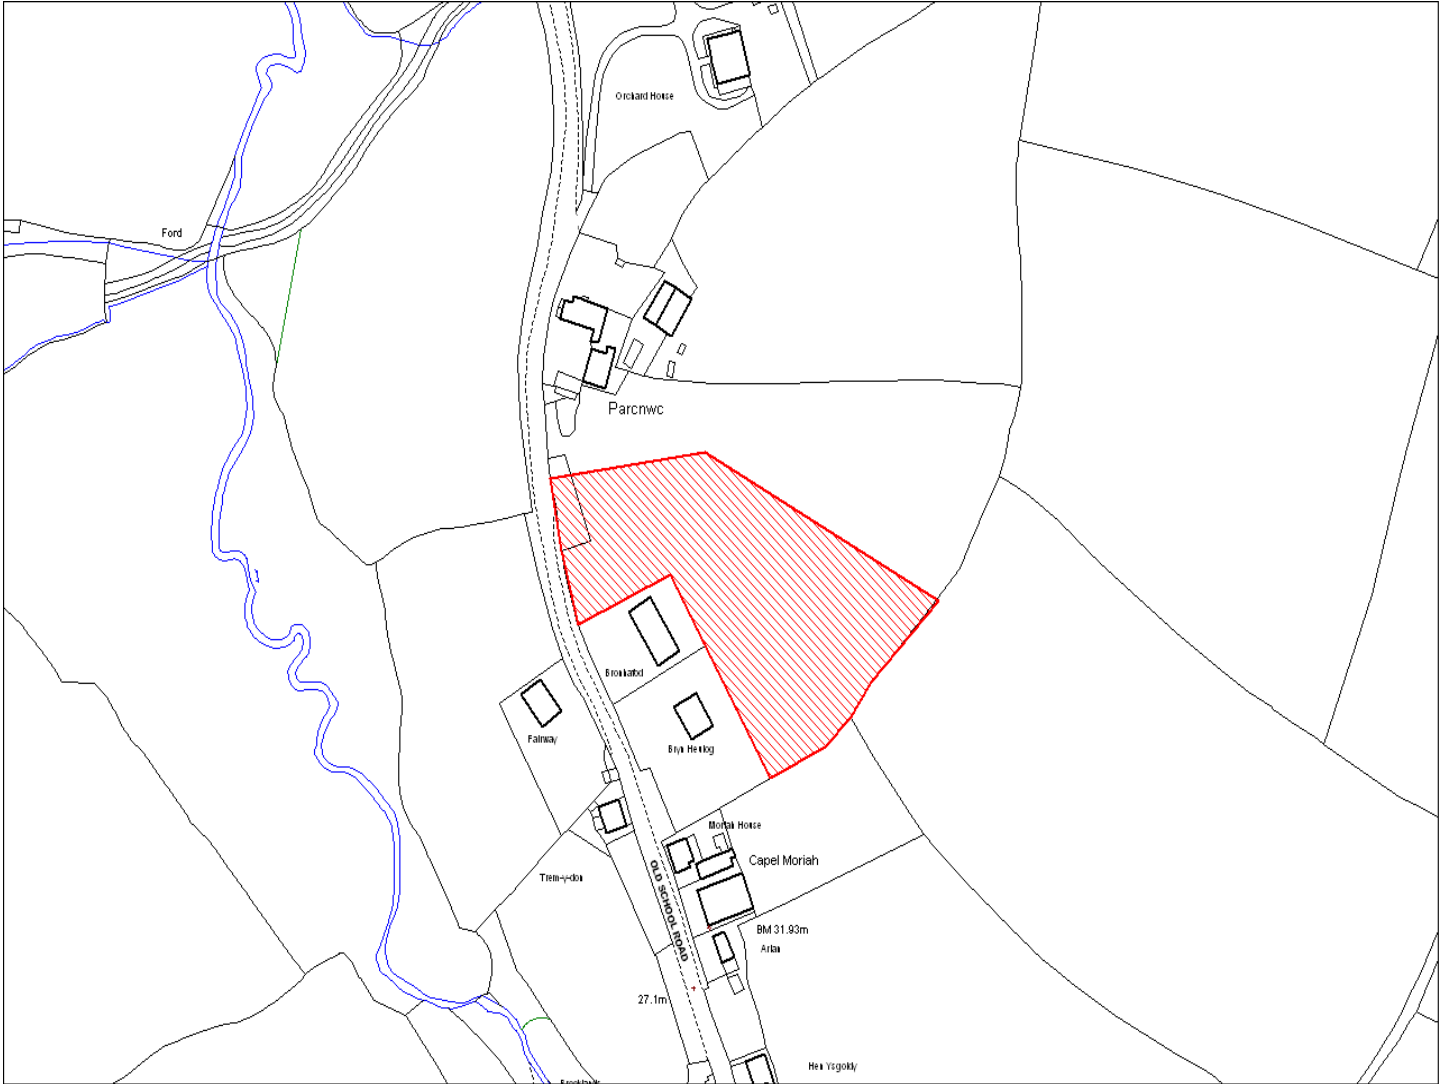

Cynllun Datblygu Lleol Sir Gaerfyrddin: Cofrestr y Safleoedd sy'n Gwneud Cais
Carmarthenshire Local Development Plan: Candidate Site Register

© Hawlfraint y Goron. Cedwir pob hawl 100023377

© Crown Copyright. All rights reserved 100023377

Enw's Annheddfan	Llansteffan
Settlement:	Llansteffan
Cyf. Safle / Site Ref:	119-004
Cyf. / CS Reference	CS0622
Enw / Lleoliad y Safle:	Parcnewc, Llansteffan
Name / Location of Site:	Parcnewc, Llansteffan
Maint y safle / SiteArea (Ha):	0.67
Y Defnydd Presennol a wneir o'r Safle:	Tir amaethyddol
Current Use of Site:	Agriculture
Y Defnydd Arfaethedig i'w wneud o'r Safle:	Tir preswyl
Proposed Use of Site:	Residential