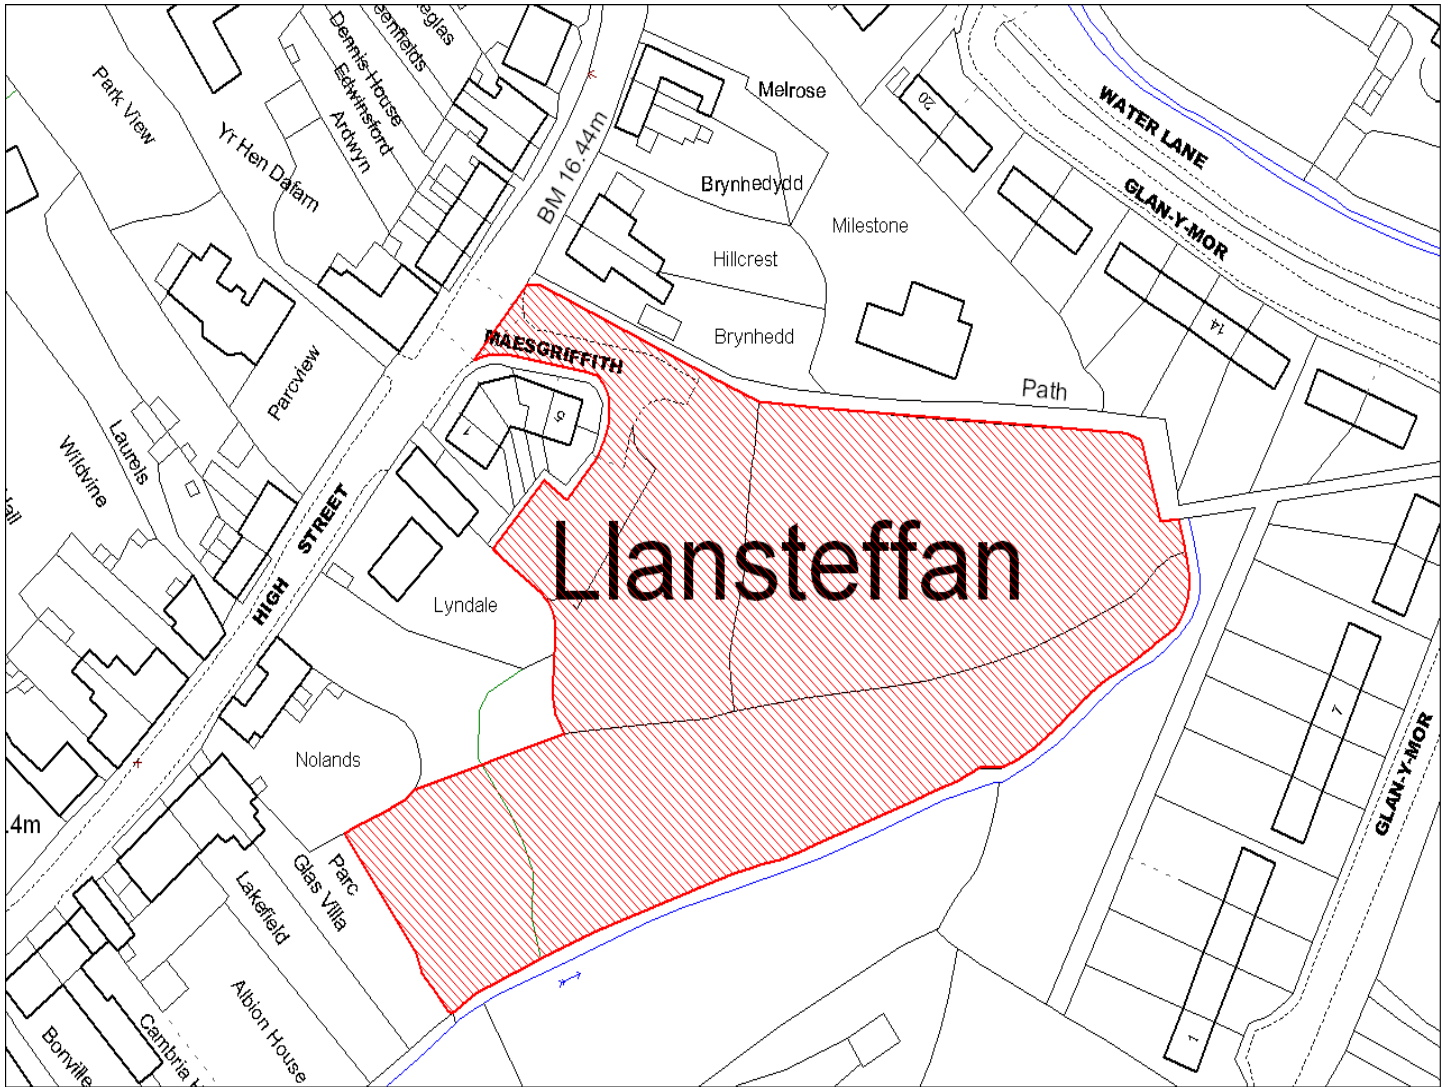

Cynllun Datblygu Lleol Sir Gaerfyrddin: Cofrestr y Safleoedd sy'n Gwneud Cais
Carmarthenshire Local Development Plan: Candidate Site Register

© Hawlfraint y Goron. Cedwir pob hawl 100023377

© Crown Copyright. All rights reserved 100023377

Enw's Annheddfan	Llansteffan
Settlement:	Llansteffan
Cyf. Safle / Site Ref:	119-005
Cyf. / CS Reference	CS1389
Enw / Lleoliad y Safle:	Tu ol Maesgriffith, Llansteffan
Name / Location of Site:	Land to rear of Maesgriffith, Llansteffan
Maint y safle / SiteArea (Ha):	0.80
Y Defnydd Presennol a wneir o'r Safle:	Tir gwag
Current Use of Site:	Vacant
Y Defnydd Arfaethedig i'w wneud o'r Safle:	Tir preswyl
Proposed Use of Site:	Residential