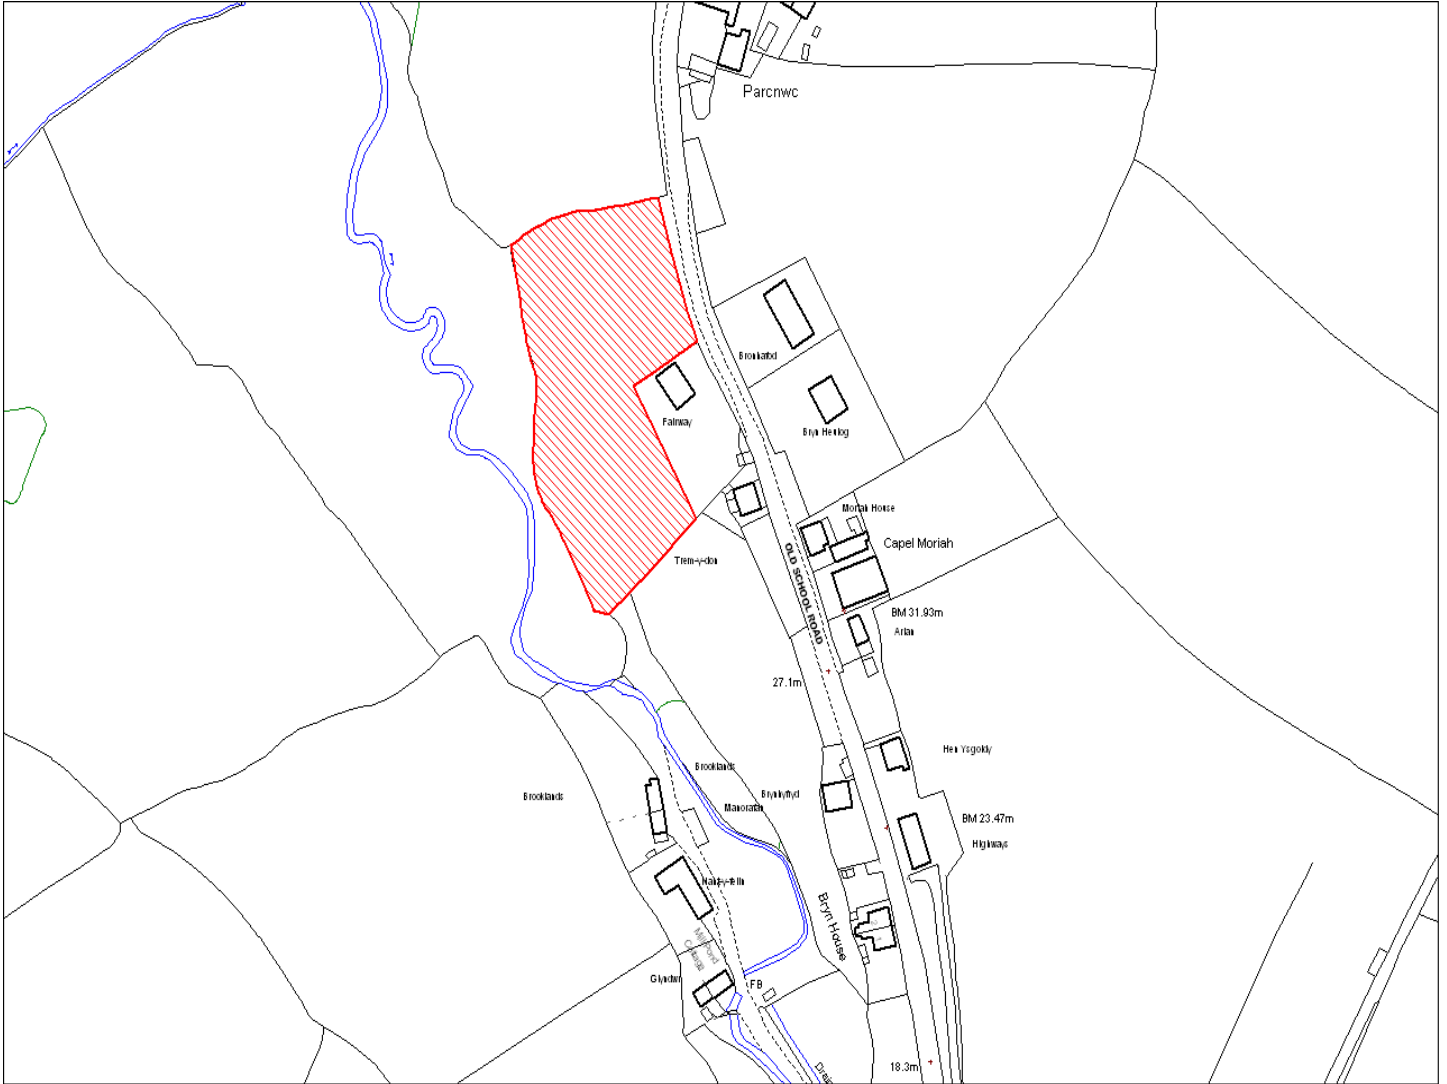

Cynllun Datblygu Lleol Sir Gaerfyrddin: Cofrestr y Safleoedd sy'n Gwneud Cais
Carmarthenshire Local Development Plan: Candidate Site Register

© Hawlfraint y Goron. Cedwir pob hawl 100023377

© Crown Copyright. All rights reserved 100023377

Enw's Annheddfan	Llansteffan
Settlement:	Llansteffan
Cyf. Safle / Site Ref:	119-002
Cyf. / CS Reference	CS0332
Enw / Lleoliad y Safle:	Heol yr Hen Ysgol, Llansteffan
Name / Location of Site:	Old School Road, Llansteffan
Maint y safle / SiteArea (Ha):	0.55
Y Defnydd Presennol a wneir o'r Safle:	Tir Amaethyddol
Current Use of Site:	Agriculture
Y Defnydd Arfaethedig i'w wneud o'r Safle:	Tir Preswyl
Proposed Use of Site:	Residential