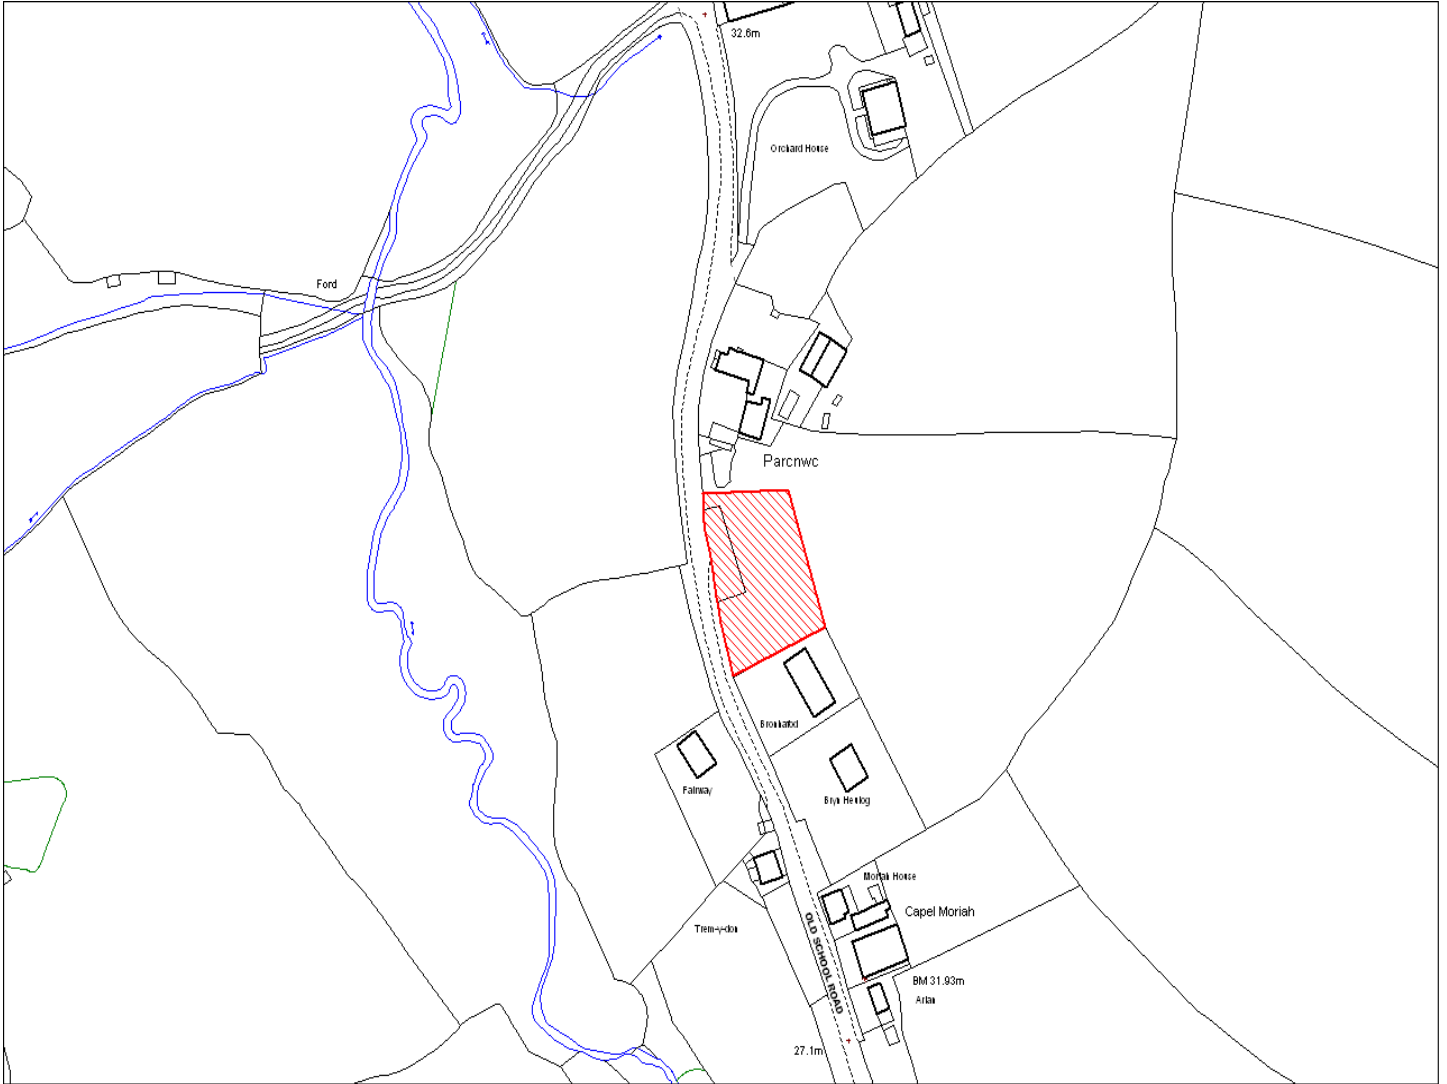

Cynllun Datblygu Lleol Sir Gaerfyrddin: Cofrestr y Safleoedd sy'n Gwneud Cais
Carmarthenshire Local Development Plan: Candidate Site Register

© Hawlfraint y Goron. Cedwir pob hawl 100023377

© Crown Copyright. All rights reserved 100023377

Enw's Annheddfan	Llansteffan
Settlement:	Llansteffan
Cyf. Safle / Site Ref:	119-003
Cyf. / CS Reference	CS0621
Enw / Lleoliad y Safle:	Parcwc, Llansteffan
Name / Location of Site:	Parcwc, Llansteffan
Maint y safle / SiteArea (Ha):	0.17
Y Defnydd Presennol a wneir o'r Safle:	Tir amaethyddol
Current Use of Site:	Agriculture
Y Defnydd Arfaethedig i'w wneud o'r Safle:	Tir preswyl
Proposed Use of Site:	Residential