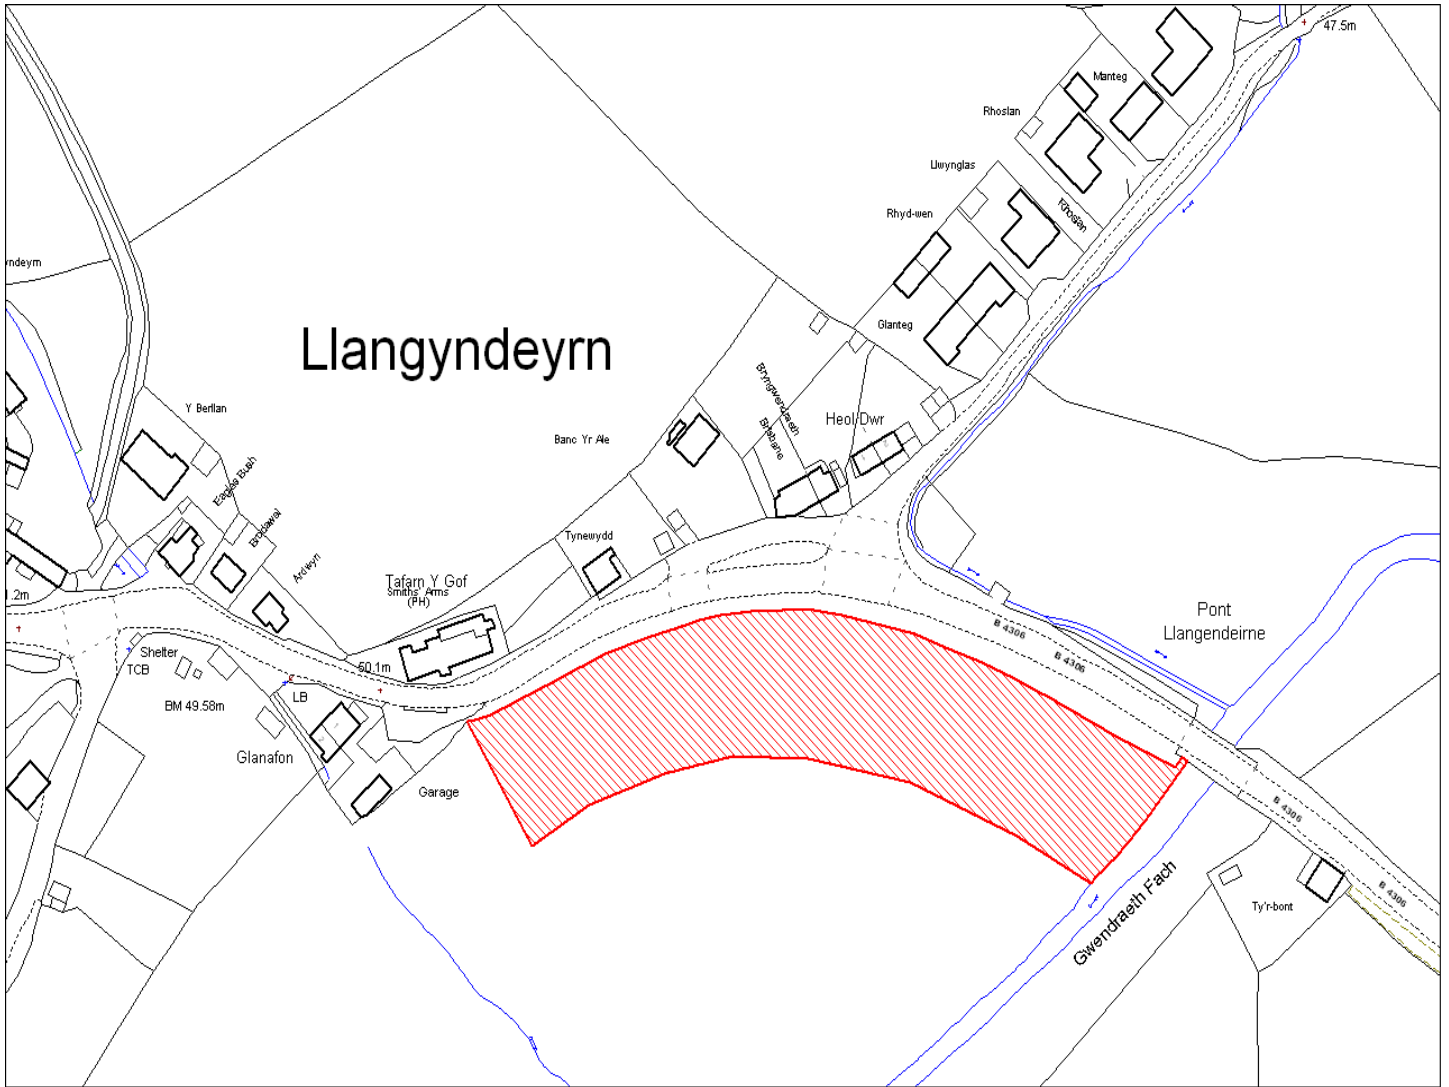

Cynllun Datblygu Lleol Sir Gaerfyrddin: Cofrestr y Safleoedd sy'n Gwneud Cais
Carmarthenshire Local Development Plan: Candidate Site Register

© Hawlfraint y Goron. Cedwir pob hawl 100023377

© Crown Copyright. All rights reserved 100023377

Enw's Annheddfan	Llangyndeayrn
Settlement:	Llangyndeayrn
Cyf. Safle / Site Ref:	109-002
Cyf. / CS Reference	CS0400
Enw / Lleoliad y Safle:	Llain B yn mhentref Llangyndeayrn
Name / Location of Site:	Plot B in the village of Llangyndeayrn
Maint y safle / SiteArea (Ha):	0.84
Y Defnydd Presennol a wneir o'r Safle:	Tir Amaethyddol
Current Use of Site:	Agriculture
Y Defnydd Arfaethedig i'w wneud o'r Safle:	Tir Preswyl
Proposed Use of Site:	Residential