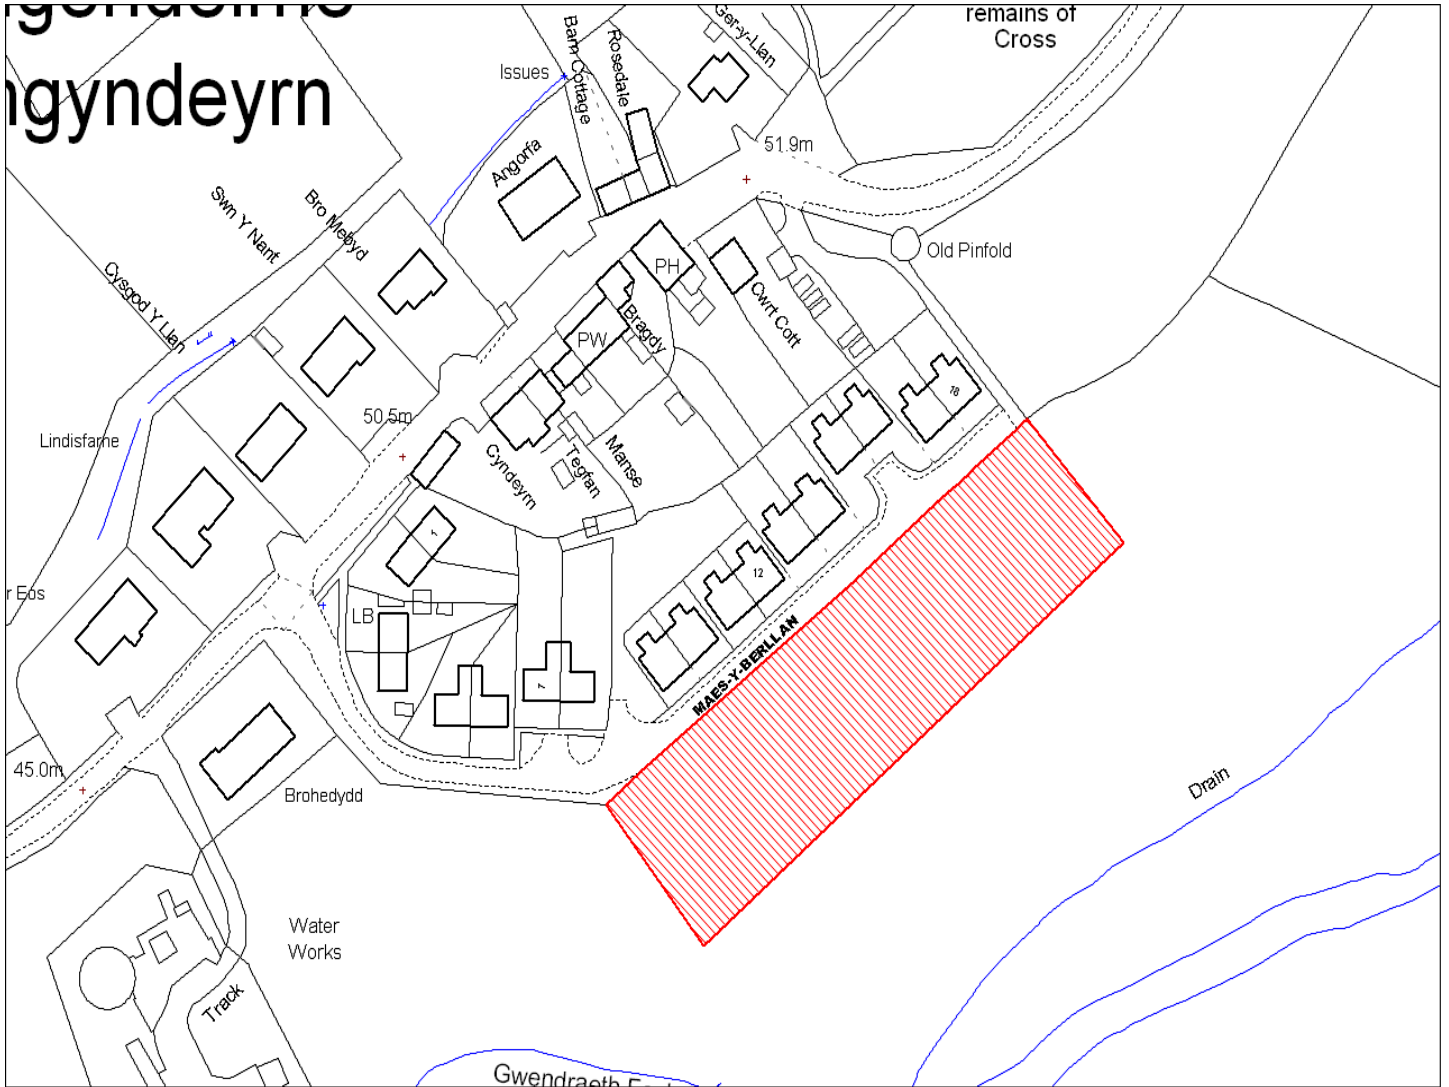

Cynllun Datblygu Lleol Sir Gaerfyrddin: Cofrestr y Safleoedd sy'n Gwneud Cais
Carmarthenshire Local Development Plan: Candidate Site Register

© Hawlfraint y Goron. Cedwir pob hawl 100023377

© Crown Copyright. All rights reserved 100023377

Enw's Annheddfan	Llangyndeirn
Settlement:	Llangyndeirn
Cyf. Safle / Site Ref:	109-001
Cyf. / CS Reference	CS0399
Enw / Lleoliad y Safle:	Llain A yn mhentref Llangyndeirn
Name / Location of Site:	Plot A in the village of Llangyndeirn
Maint y safle / SiteArea (Ha):	0.41
Y Defnydd Presennol a wneir o'r Safle:	Tir Amaethyddol
Current Use of Site:	Agriculture
Y Defnydd Arfaethedig i'w wneud o'r Safle:	Tir Preswyl
Proposed Use of Site:	Residential