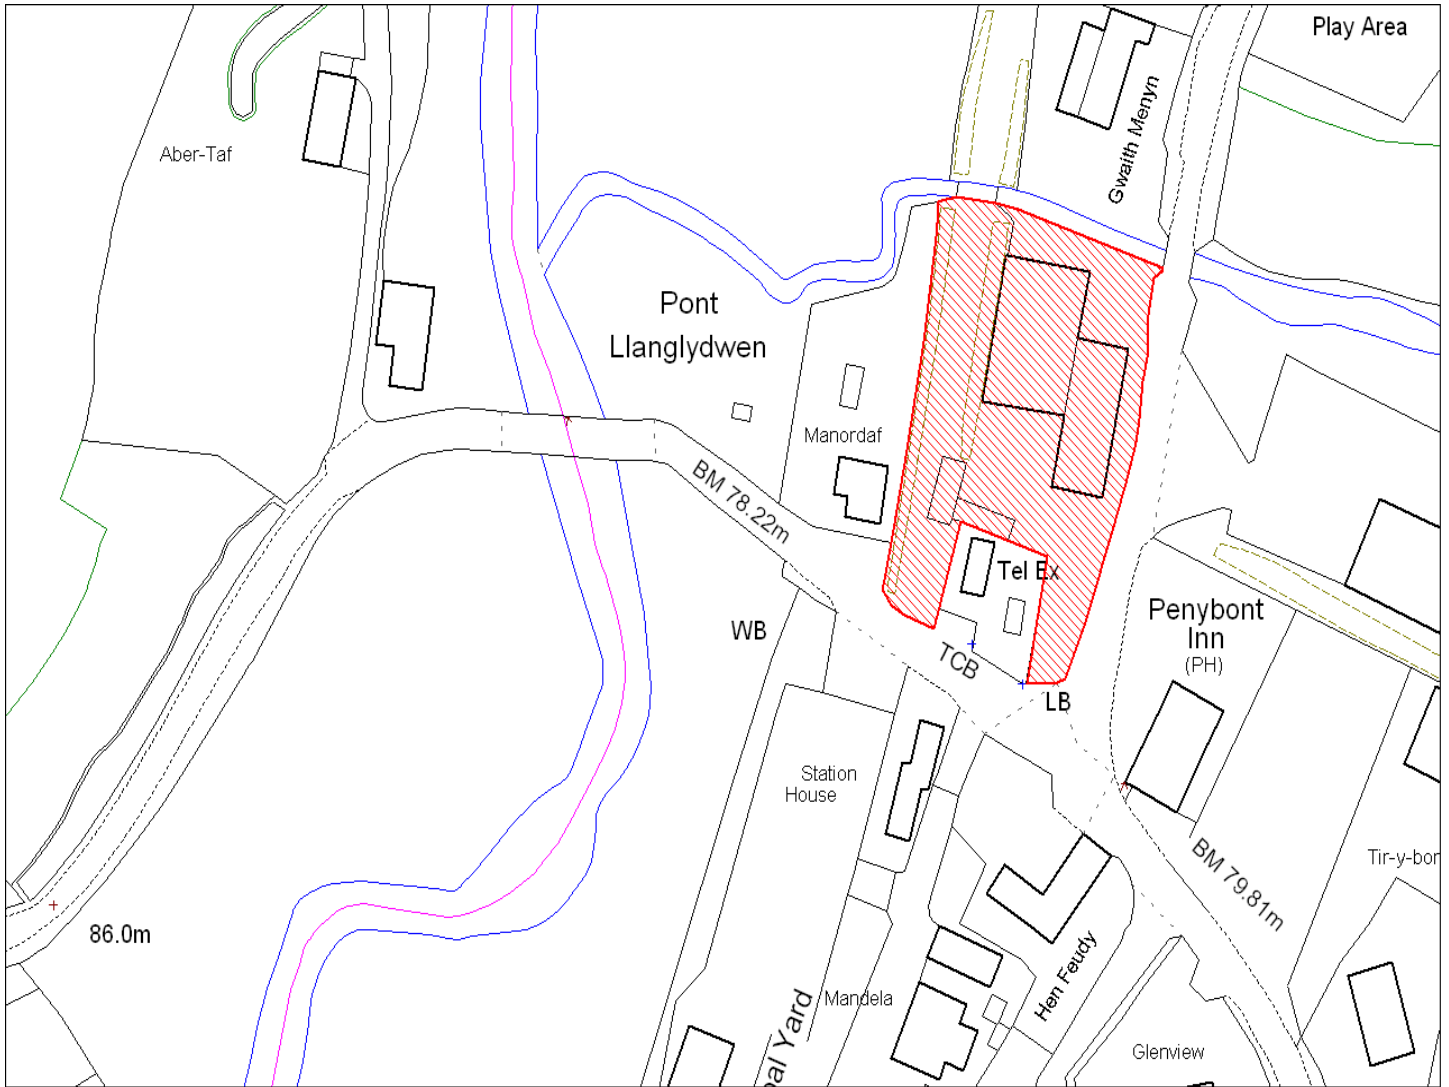

Cynllun Datblygu Lleol Sir Gaerfyrddin: Cofrestr y Safleoedd sy'n Gwneud Cais
Carmarthenshire Local Development Plan: Candidate Site Register

© Hawlfraint y Goron. Cedwir pob hawl 100023377

© Crown Copyright. All rights reserved 100023377

Enw's Annheddfan	Llanglydwen
Settlement:	Llanglydwen
Cyf. Safle ./ Site Ref:	108-006
Cyf. / CS Reference	CS1014
Enw / Lleoliad y Safle:	Tir yn ffinio Manordaf, Llanglydwen
Name / Location of Site:	Land adjacent to Manordaf, Llanglydwen
Maint y safle / SiteArea (Ha):	0.22
Y Defnydd Presennol a wneir o'r Safle:	Tir llwyd
Current Use of Site:	Brownfield
Y Defnydd Arfaethedig i'w wneud o'r Safle:	Tir preswyl
Proposed Use of Site:	Residential