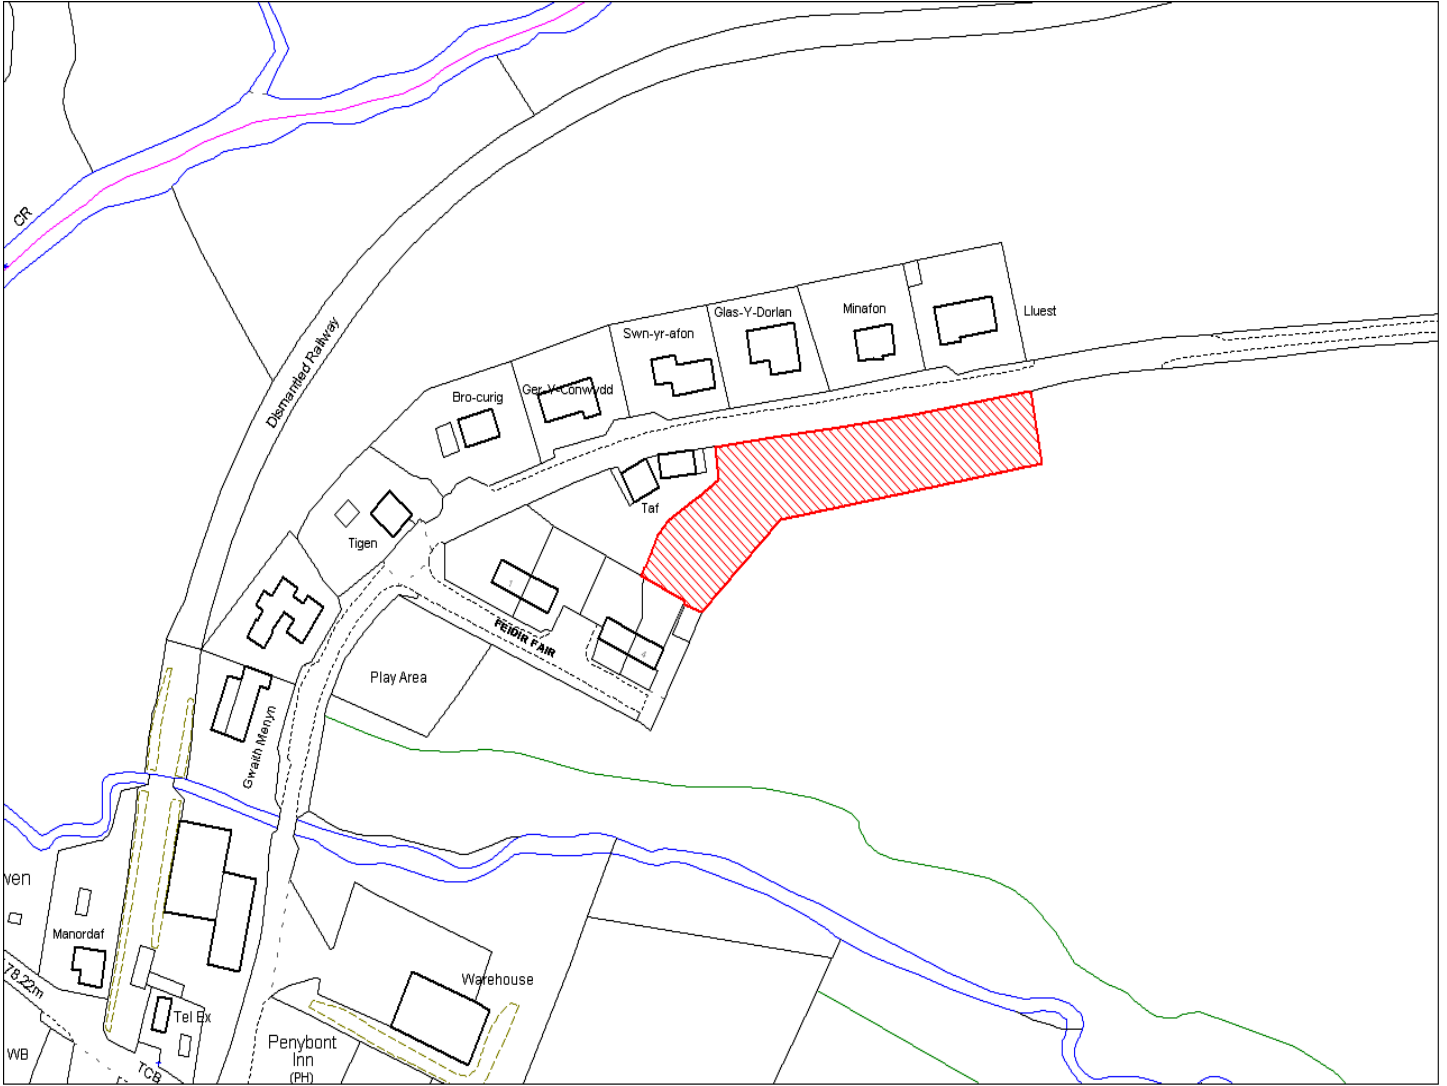

Cynllun Datblygu Lleol Sir Gaerfyrddin: Cofrestr y Safleoedd sy'n Gwneud Cais
Carmarthenshire Local Development Plan: Candidate Site Register

© Hawlfraint y Goron. Cedwir pob hawl 100023377

© Crown Copyright. All rights reserved 100023377

Enw's Annheddfan	Llanglydwen
Settlement:	Llanglydwen
Cyf. Safle / Site Ref:	108-002
Cyf. / CS Reference	CS0246
Enw / Lleoliad y Safle:	Pentref Llanglydwen
Name / Location of Site:	Llanglydwen village
Maint y safle / SiteArea (Ha):	0.23
Y Defnydd Presennol a wneir o'r Safle:	Tir Amaethyddol
Current Use of Site:	Agriculture
Y Defnydd Arfaethedig i'w wneud o'r Safle:	Tir Preswyl
Proposed Use of Site:	Residential