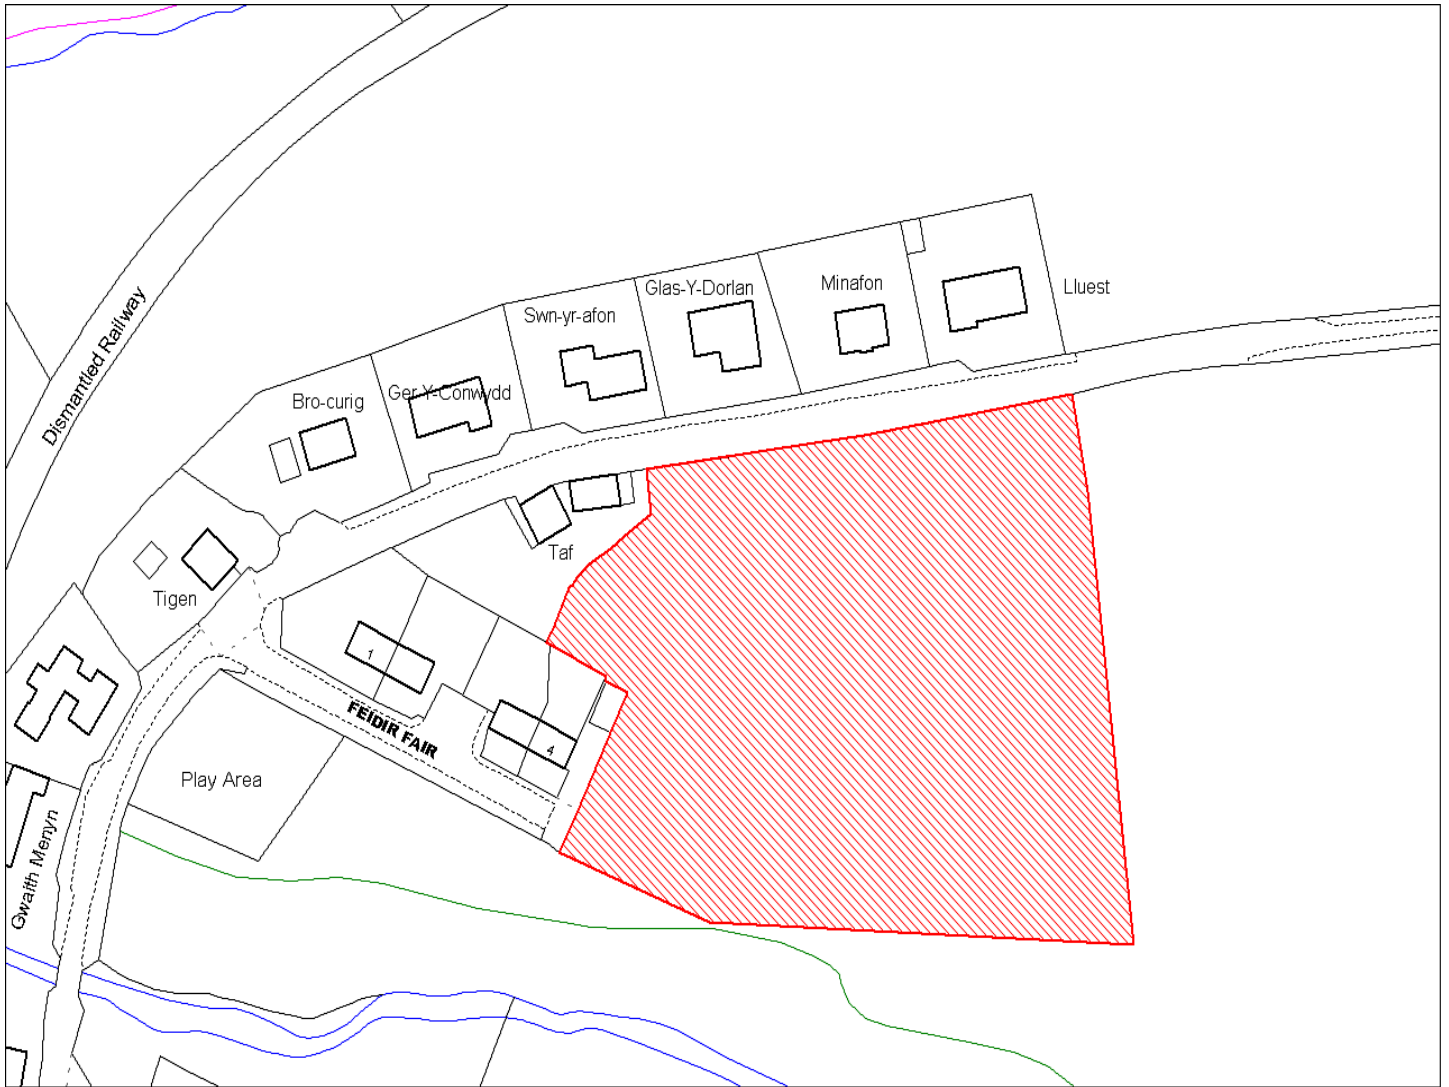

Cynllun Datblygu Lleol Sir Gaerfyrddin: Cofrestr y Safleoedd sy'n Gwneud Cais
Carmarthenshire Local Development Plan: Candidate Site Register

© Hawlfraint y Goron. Cedwir pob hawl 100023377

© Crown Copyright. All rights reserved 100023377

Enw's Annheddfan	Llanglydwen
Settlement:	Llanglydwen
Cyf. Safle ./ Site Ref:	108-003
Cyf. / CS Reference	CS0518
Enw / Lleoliad y Safle:	Rhan o fferm Abertigen, Llanglydwen
Name / Location of Site:	Part of Abertigen Farm, Llanglydwen
Maint y safle / SiteArea (Ha):	0.96
Y Defnydd Presennol a wneir o'r Safle:	Tir Amaethyddol
Current Use of Site:	Agriculture
Y Defnydd Arfaethedig i'w wneud o'r Safle:	Tir Preswyl
Proposed Use of Site:	Residential