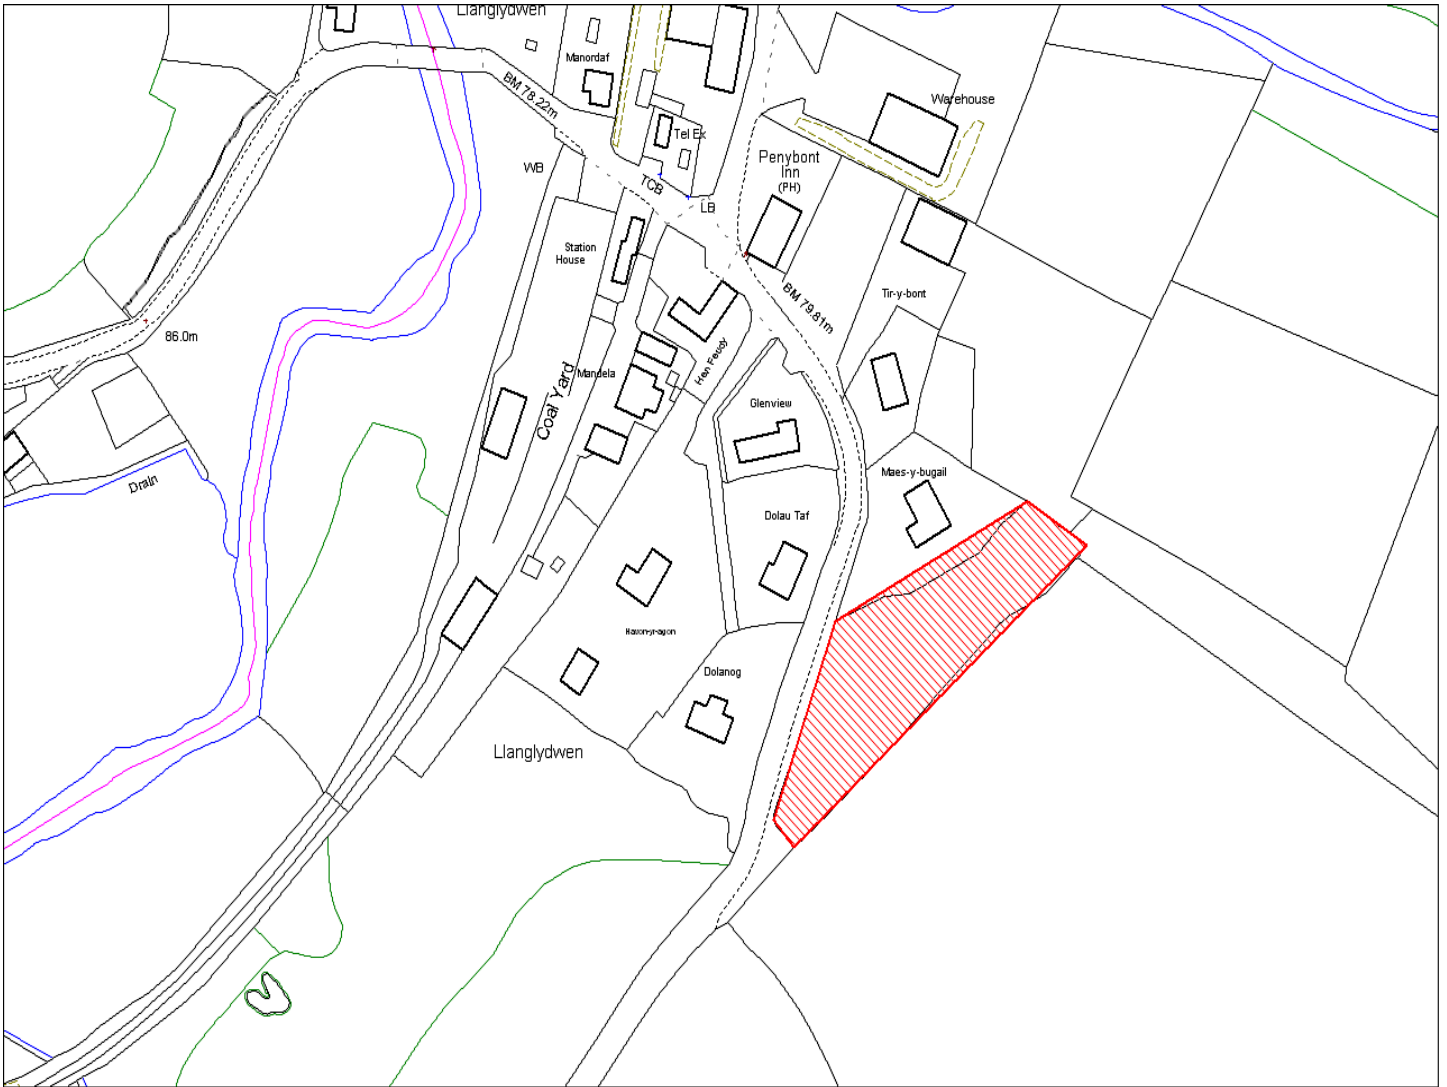

Cynllun Datblygu Lleol Sir Gaerfyrddin: Cofrestr y Safleoedd sy'n Gwneud Cais
Carmarthenshire Local Development Plan: Candidate Site Register

© Hawlfraint y Goron. Cedwir pob hawl 100023377

© Crown Copyright. All rights reserved 100023377

Enw's Annheddfan	Llanglydwen
Settlement:	Llanglydwen
Cyf. Safle / Site Ref:	108-004
Cyf. / CS Reference	CS0668
Enw / Lleoliad y Safle:	Tir yn ffinio Maesybugail, Llanglydwen
Name / Location of Site:	Land adj Maesybugail, Llanglydwen
Maint y safle / SiteArea (Ha):	0.32
Y Defnydd Presennol a wneir o'r Safle:	Tir amaethyddol
Current Use of Site:	Agriculture
Y Defnydd Arfaethedig i'w wneud o'r Safle:	Tir preswyl
Proposed Use of Site:	Residential