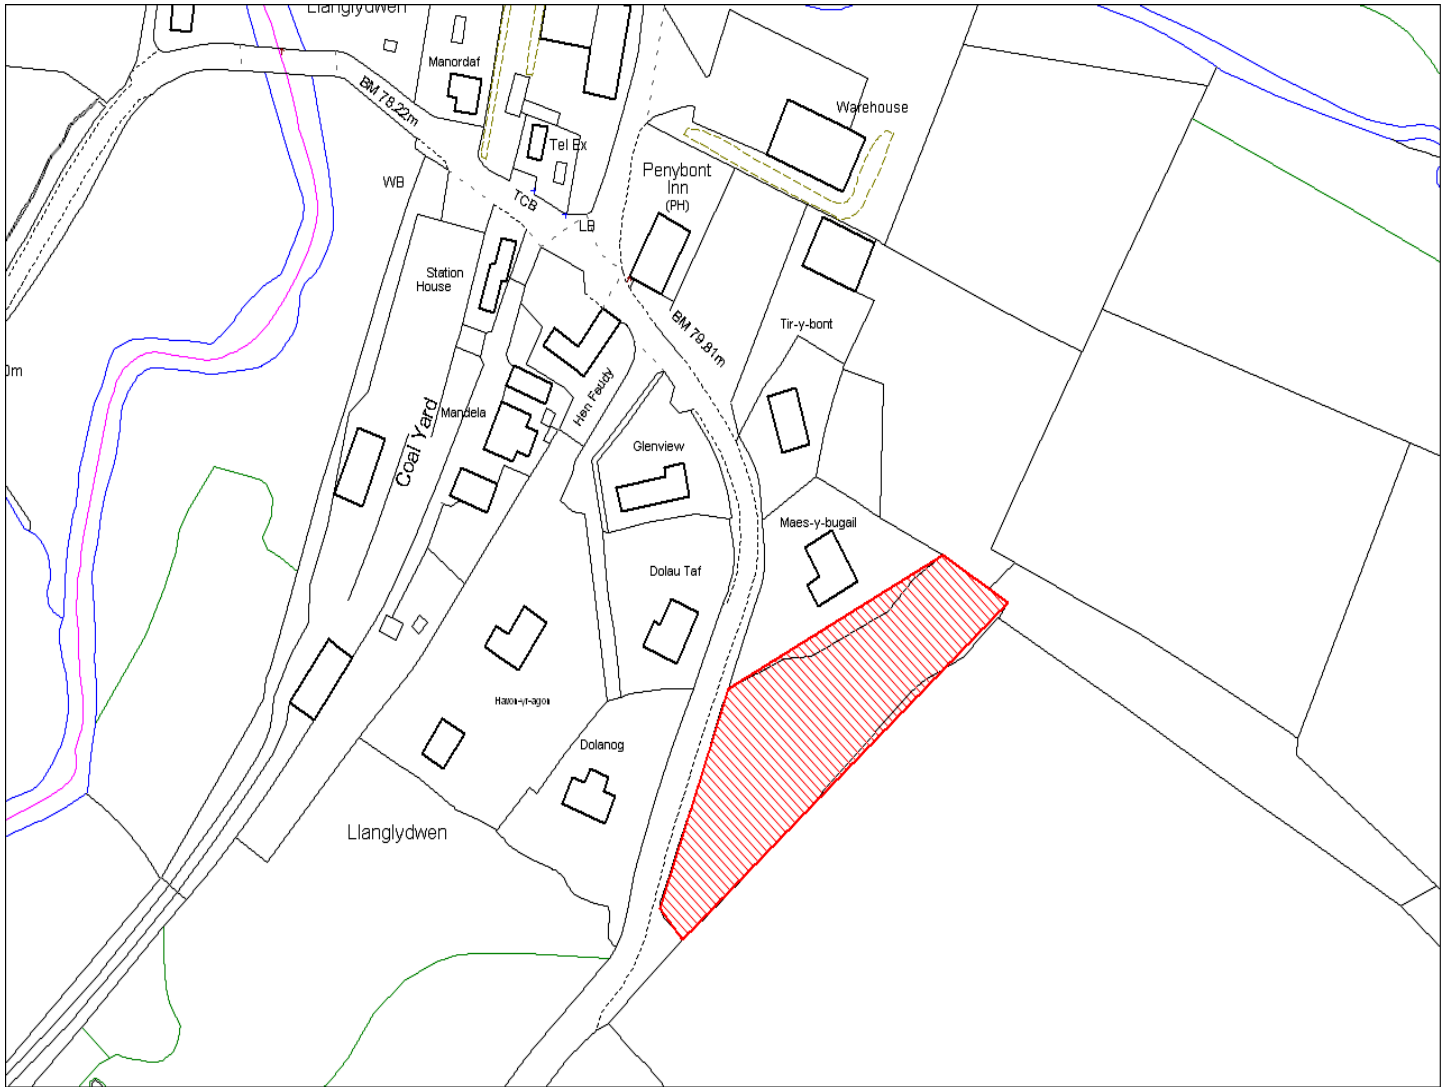

Cynllun Datblygu Lleol Sir Gaerfyrddin: Cofrestr y Safleoedd sy'n Gwneud Cais
Carmarthenshire Local Development Plan: Candidate Site Register

© Hawlfraint y Goron. Cedwir pob hawl 100023377

© Crown Copyright. All rights reserved 100023377

Enw's Annheddfan	Llanglydwen
Settlement:	Llanglydwen
Cyf. Safle / Site Ref:	108-001
Cyf. / CS Reference	CS0245
Enw / Lleoliad y Safle:	Pentref Llanglydwen
Name / Location of Site:	Llanglydwen village
Maint y safle / SiteArea (Ha):	0.32
Y Defnydd Presennol a wneir o'r Safle:	Tir Amaethyddol
Current Use of Site:	Agriculture
Y Defnydd Arfaethedig i'w wneud o'r Safle:	Tir Preswyl
Proposed Use of Site:	Residential