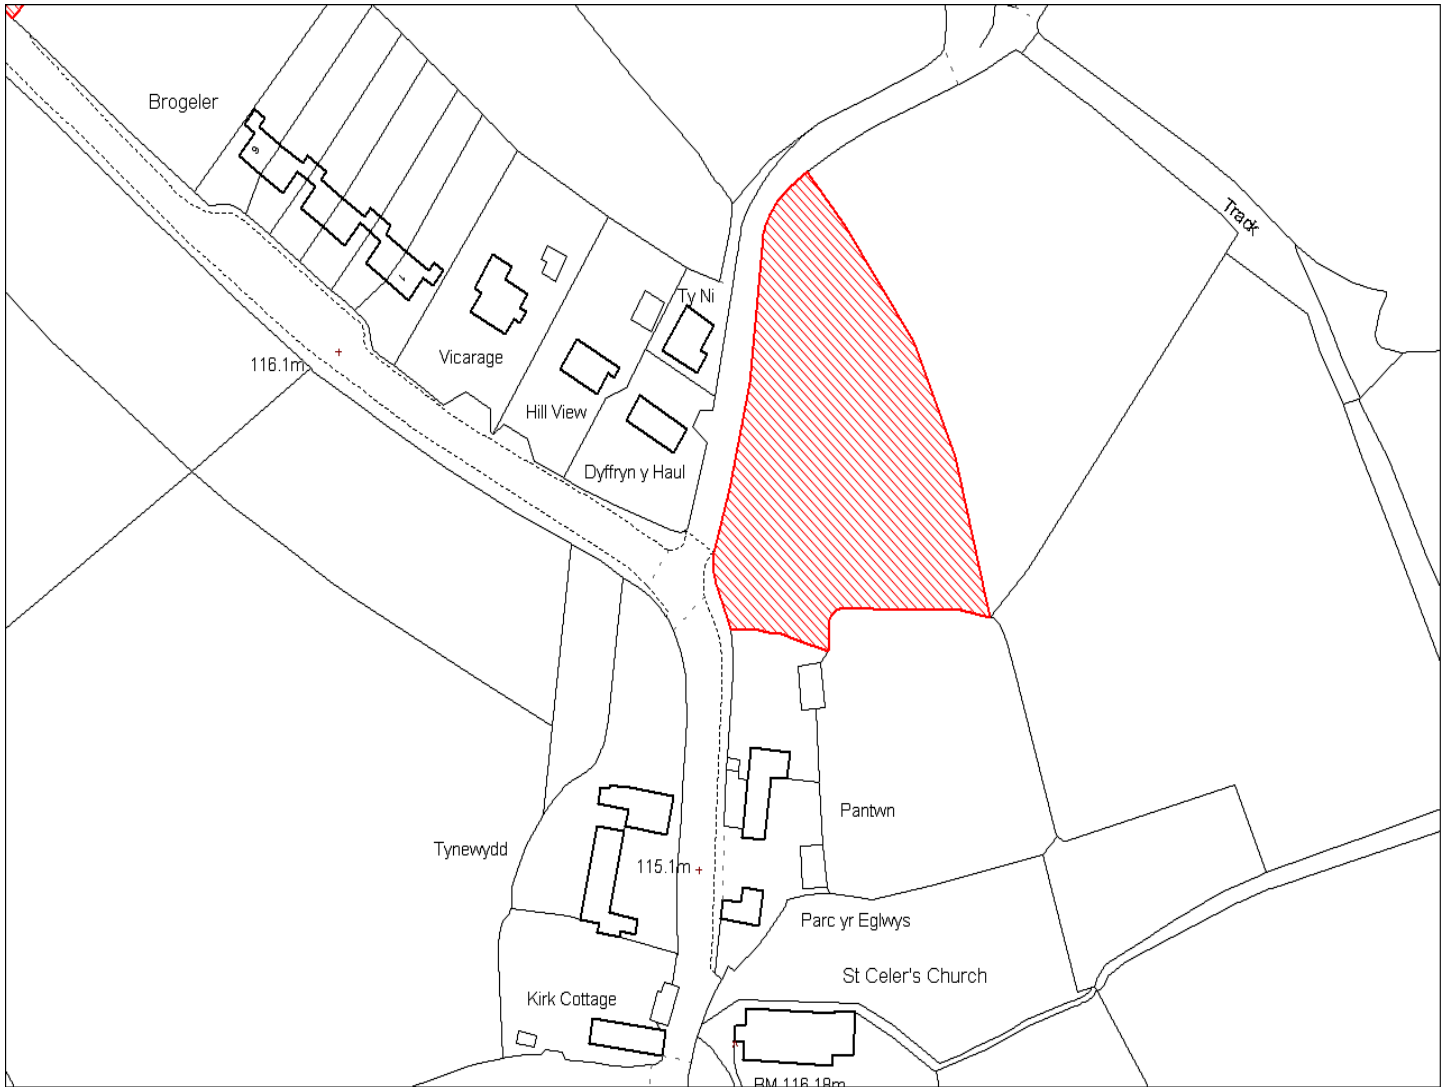

Cynllun Datblygu Lleol Sir Gaerfyrddin: Cofrestr y Safleoedd sy'n Gwneud Cais
Carmarthenshire Local Development Plan: Candidate Site Register

© Hawlfraint y Goron. Cedwir pob hawl 100023377

© Crown Copyright. All rights reserved 100023377

Enw's Annheddfan	Llangeler
Settlement:	Llangeler
Cyf. Safle ./ Site Ref:	106-003
Cyf. / CS Reference	CS1496
Enw / Lleoliad y Safle:	Tir oddi ar Heol Castell Newydd Emlyn, Llangeler
Name / Location of Site:	Land at Newcastle Emlyn Road, Llangeler
Maint y safle / SiteArea (Ha):	0.38
Y Defnydd Presennol a wneir o'r Safle:	Tir amaethyddol
Current Use of Site:	Agriculture
Y Defnydd Arfaethedig i'w wneud o'r Safle:	Tir preswyl
Proposed Use of Site:	Residential / extension to church grounds