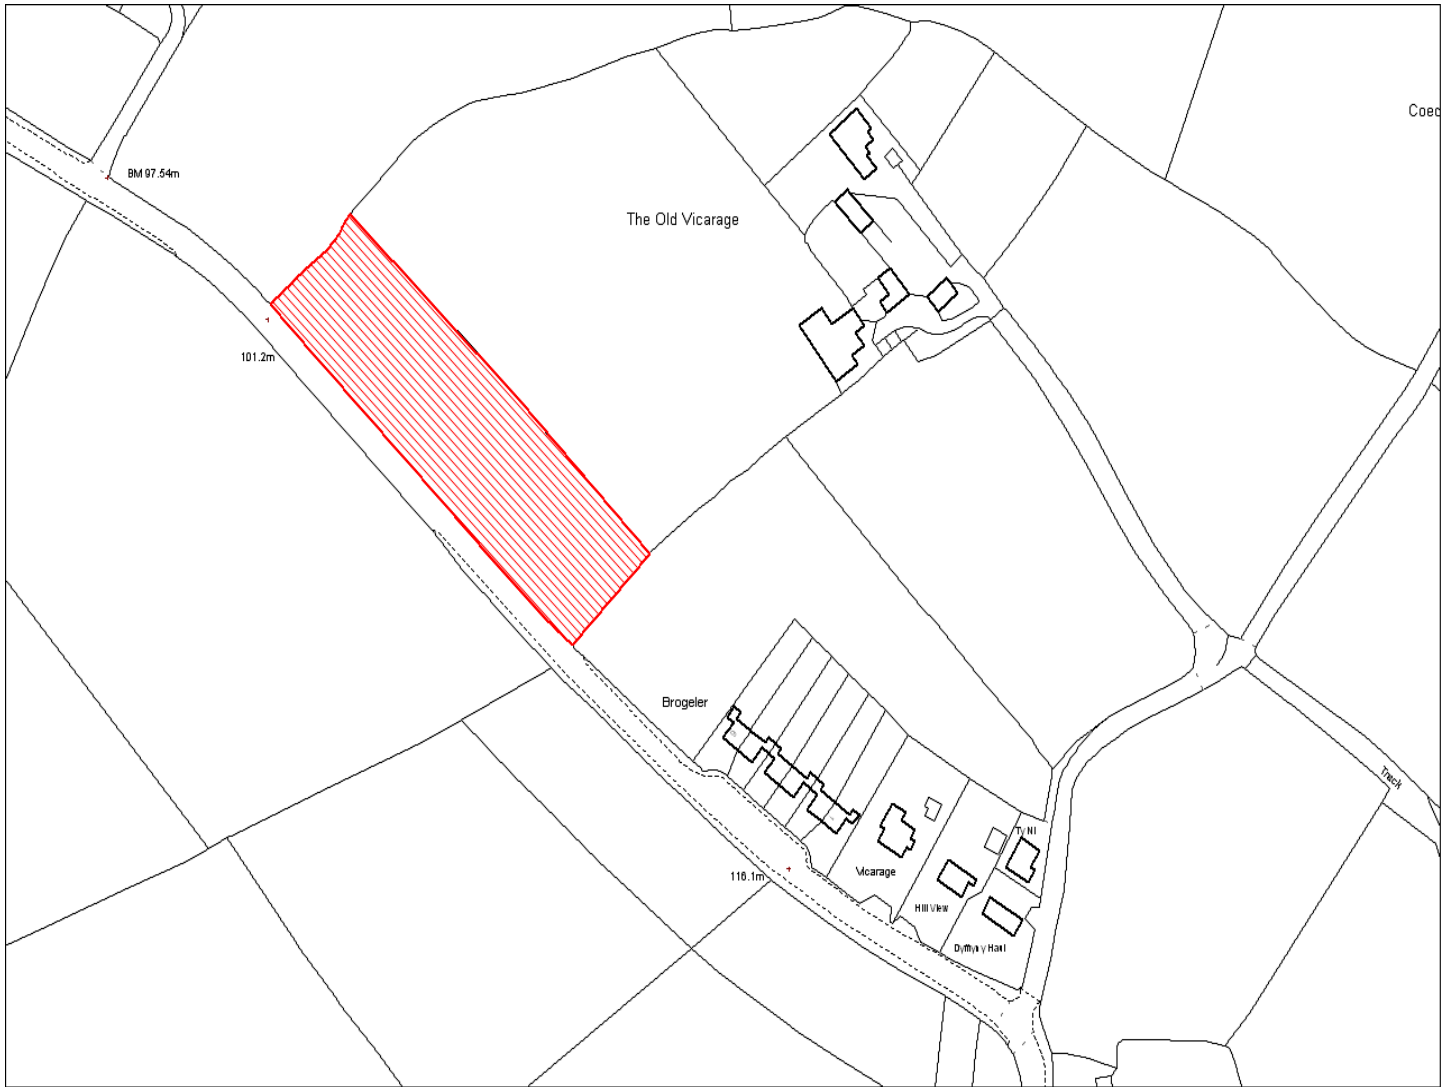

Cynllun Datblygu Lleol Sir Gaerfyrddin: Cofrestr y Safleoedd sy'n Gwneud Cais
Carmarthenshire Local Development Plan: Candidate Site Register

© Hawlfraint y Goron. Cedwir pob hawl 100023377

© Crown Copyright. All rights reserved 100023377

Enw's Annheddfan	Llangeler
Settlement:	Llangeler
Cyf. Safle / Site Ref:	106-001
Cyf. / CS Reference	CS1027
Enw / Lleoliad y Safle:	Tir yn ffinio'r Hen Ficerdy, Llangeler
Name / Location of Site:	Land adjacent to the Old Vicarage, Llangeler
Maint y safle / SiteArea (Ha):	0.59
Y Defnydd Presennol a wneir o'r Safle:	Tir amaethyddol
Current Use of Site:	Agriculture
Y Defnydd Arfaethedig i'w wneud o'r Safle:	Tir preswyl
Proposed Use of Site:	Residential