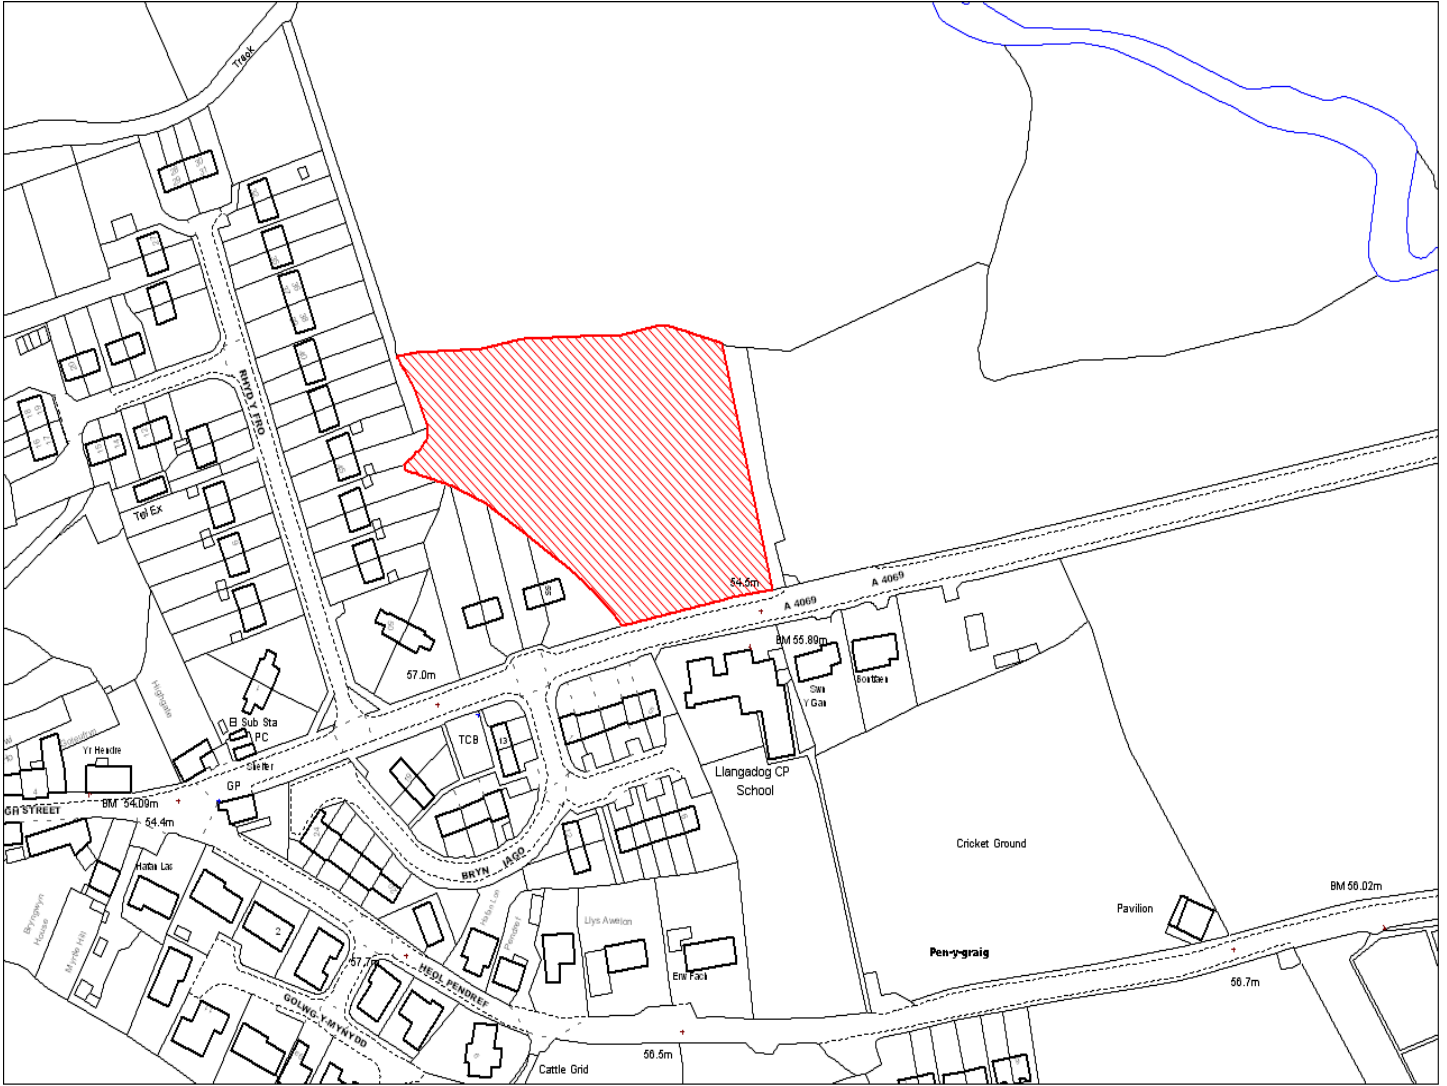

Cynllun Datblygu Lleol Sir Gaerfyrddin: Cofrestr y Safleoedd sy'n Gwneud Cais
Carmarthenshire Local Development Plan: Candidate Site Register

© Hawlfraint y Goron. Cedwir pob hawl 100023377

© Crown Copyright. All rights reserved 100023377

Enw's Annheddfan	Llangadog
Settlement:	Llangadog
Cyf. Safle / Site Ref:	103-002
Cyf. / CS Reference	CS0107
Enw / Lleoliad y Safle:	Tir Baron's Court, Llangadog (OS 9240)
Name / Location of Site:	Baron's Court land, Llangadog (OS 9240)
Maint y safle / SiteArea (Ha):	0.80
Y Defnydd Presennol a wneir o'r Safle:	Tir Amaethyddol
Current Use of Site:	Agriculture
Y Defnydd Arfaethedig i'w wneud o'r Safle:	Tir Preswyl
Proposed Use of Site:	Residential