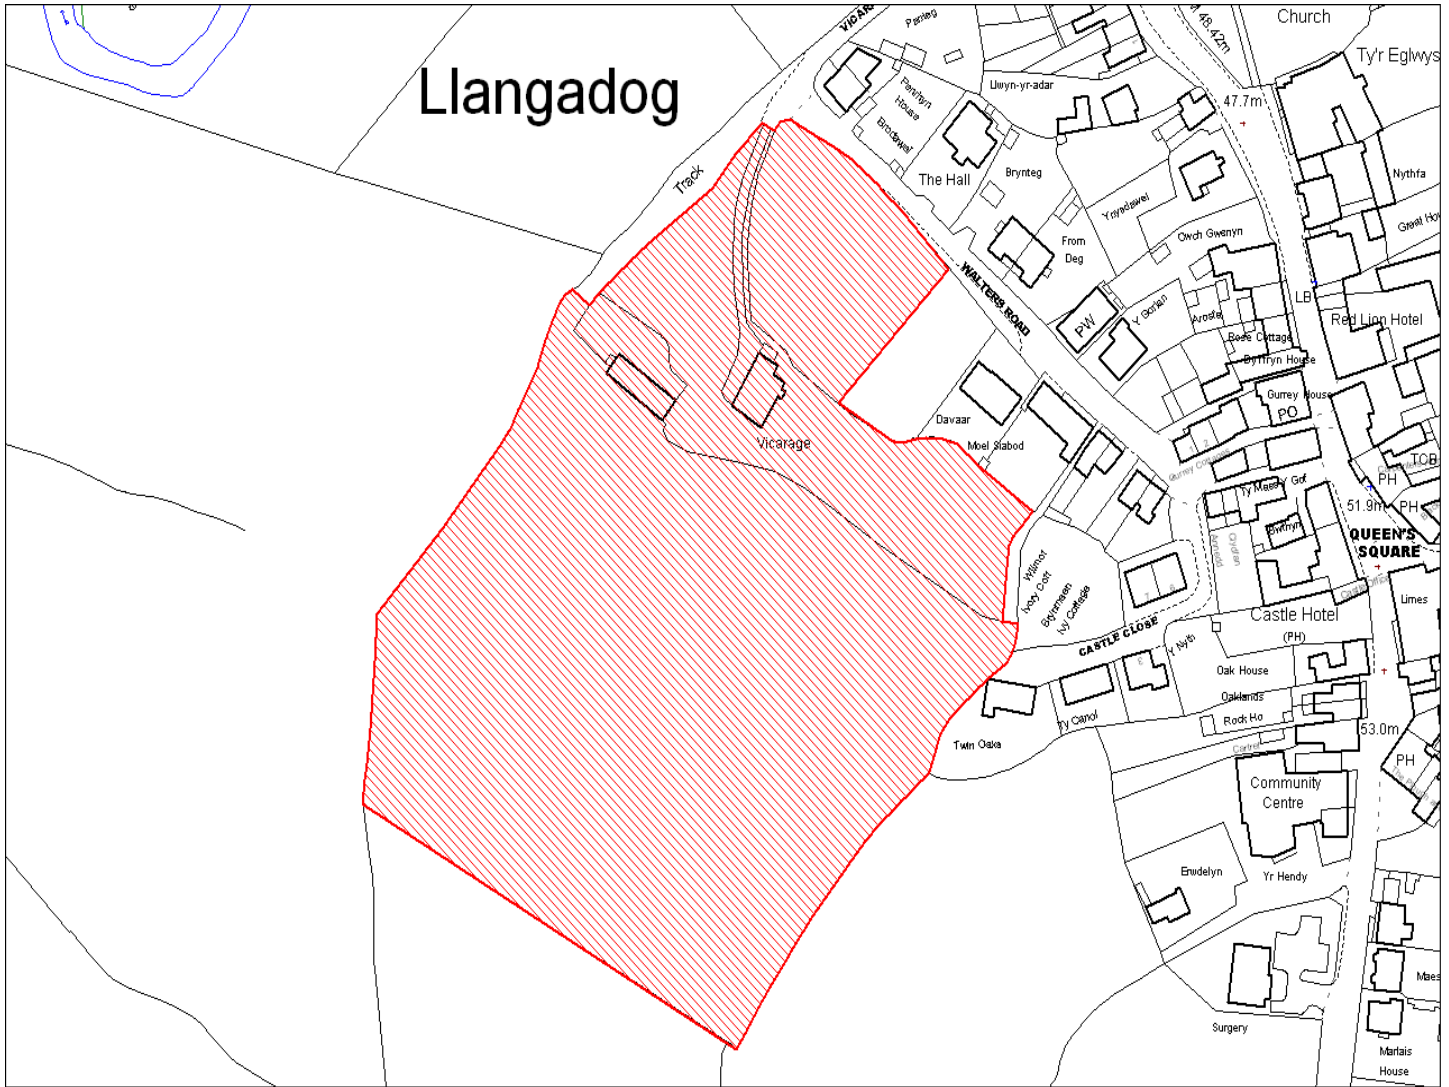

Cynllun Datblygu Lleol Sir Gaerfyrddin: Cofrestr y Safleoedd sy'n Gwneud Cais
Carmarthenshire Local Development Plan: Candidate Site Register

© Hawlfraint y Goron. Cedwir pob hawl 100023377

© Crown Copyright. All rights reserved 100023377

Enw's Annheddfan	Llangadog
Settlement:	Llangadog
Cyf. Safle ./ Site Ref:	103-004
Cyf. / CS Reference	CS0469
Enw / Lleoliad y Safle:	Tir yn Llanegwad
Name / Location of Site:	Land at Llangadog
Maint y safle / SiteArea (Ha):	2.67
Y Defnydd Presennol a wneir o'r Safle:	Tir Amaethyddol
Current Use of Site:	Agriculture
Y Defnydd Arfaethedig i'w wneud o'r Safle:	Tir Preswyl
Proposed Use of Site:	Residential