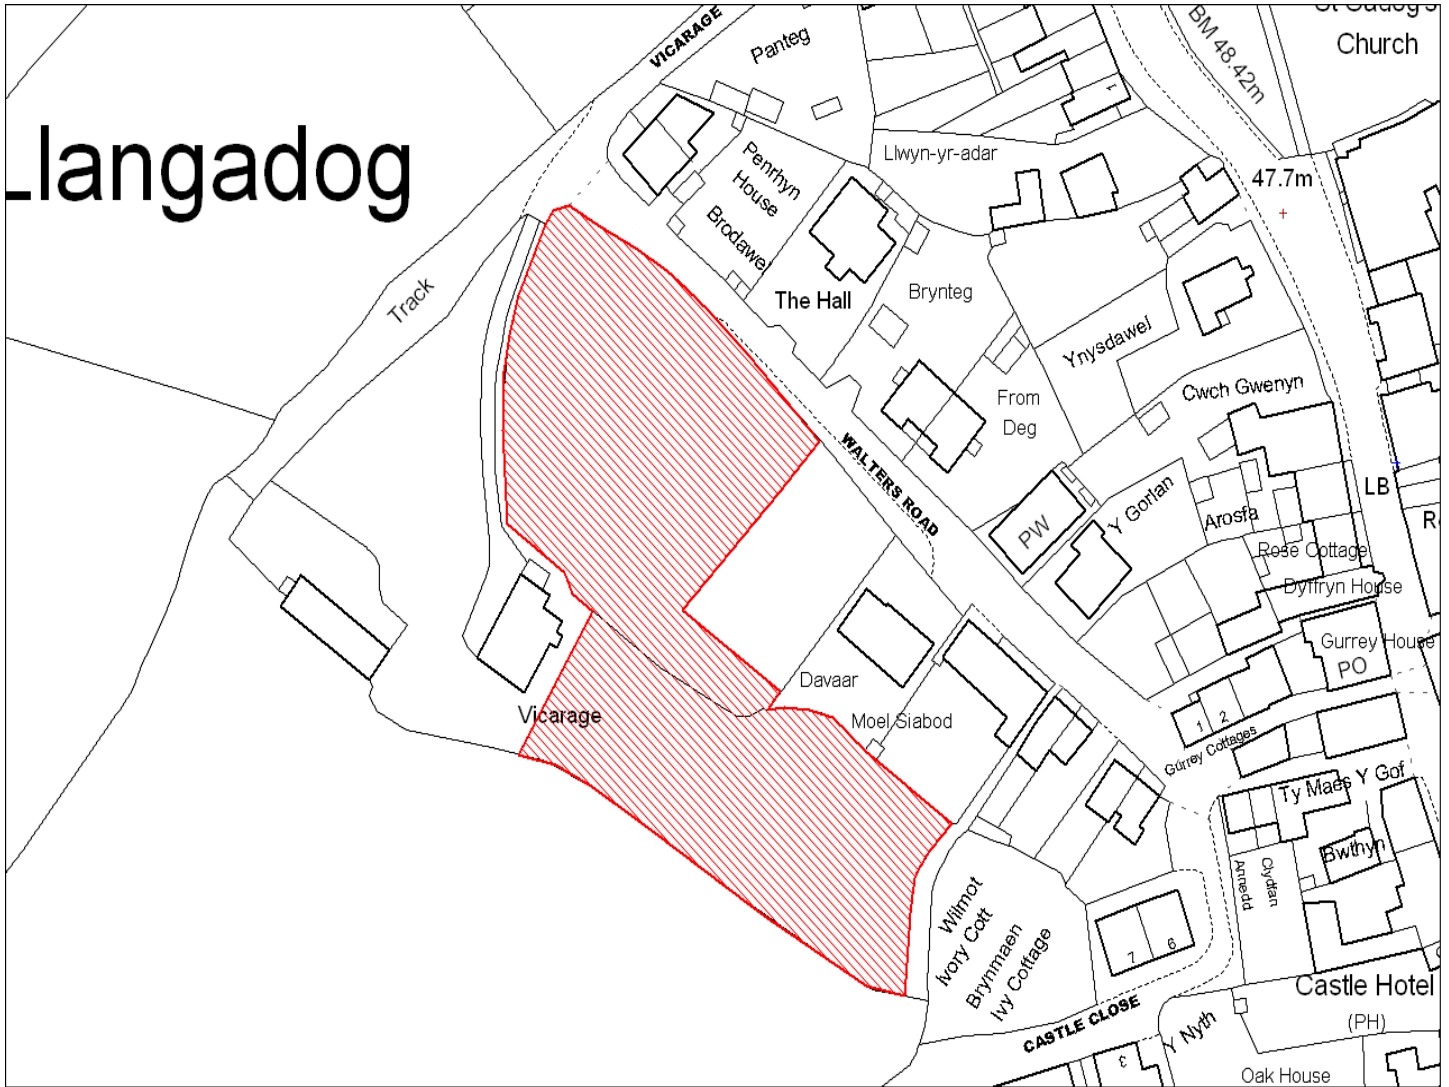

Cynllun Datblygu Lleol Sir Gaerfyrddin: Cofrestr y Safleoedd sy'n Gwneud Cais
Carmarthenshire Local Development Plan: Candidate Site Register

© Hawlfraint y Goron. Cedwir pob hawl 100023377

© Crown Copyright. All rights reserved 100023377

Enw's Annheddfan	Llangadog
Settlement:	Llangadog
Cyf. Safle / Site Ref:	103-005
Cyf. / CS Reference	CS0470
Enw / Lleoliad y Safle:	Tir yn Heol Walters, Llangadog
Name / Location of Site:	Land at Walters Road, Llangadog
Maint y safle / SiteArea (Ha):	0.49
Y Defnydd Presennol a wneir o'r Safle:	Tir Amaethyddol / gardd
Current Use of Site:	Agriculture / garden
Y Defnydd Arfaethedig i'w wneud o'r Safle:	Tir Preswyl
Proposed Use of Site:	Residential