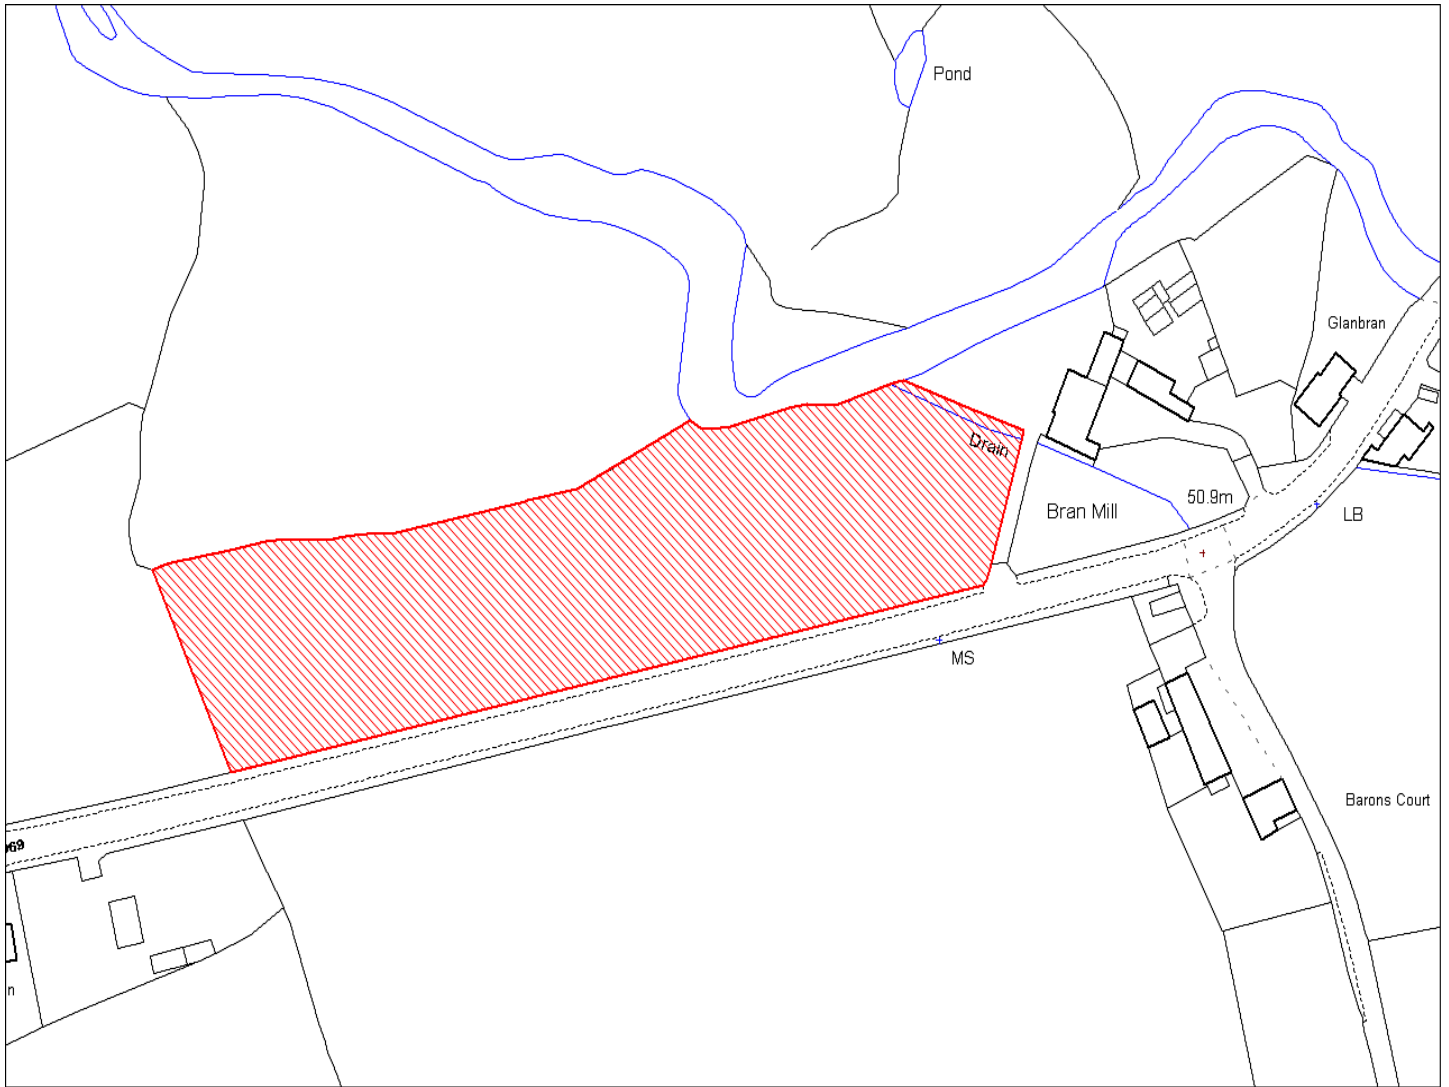

Cynllun Datblygu Lleol Sir Gaerfyrddin: Cofrestr y Safleoedd sy'n Gwneud Cais
Carmarthenshire Local Development Plan: Candidate Site Register

© Hawlfraint y Goron. Cedwir pob hawl 100023377

© Crown Copyright. All rights reserved 100023377

Enw's Annheddfan	Llangadog
Settlement:	Llangadog
Cyf. Safle / Site Ref:	103-008
Cyf. / CS Reference	CS1341
Enw / Lleoliad y Safle:	Cae rhif 1241 a 2244
Name / Location of Site:	OS Field 1241 & 2244
Maint y safle / SiteArea (Ha):	0.94
Y Defnydd Presennol a wneir o'r Safle:	Tir amaethyddol
Current Use of Site:	Agriculture
Y Defnydd Arfaethedig i'w wneud o'r Safle:	Tir preswyl
Proposed Use of Site:	Residential