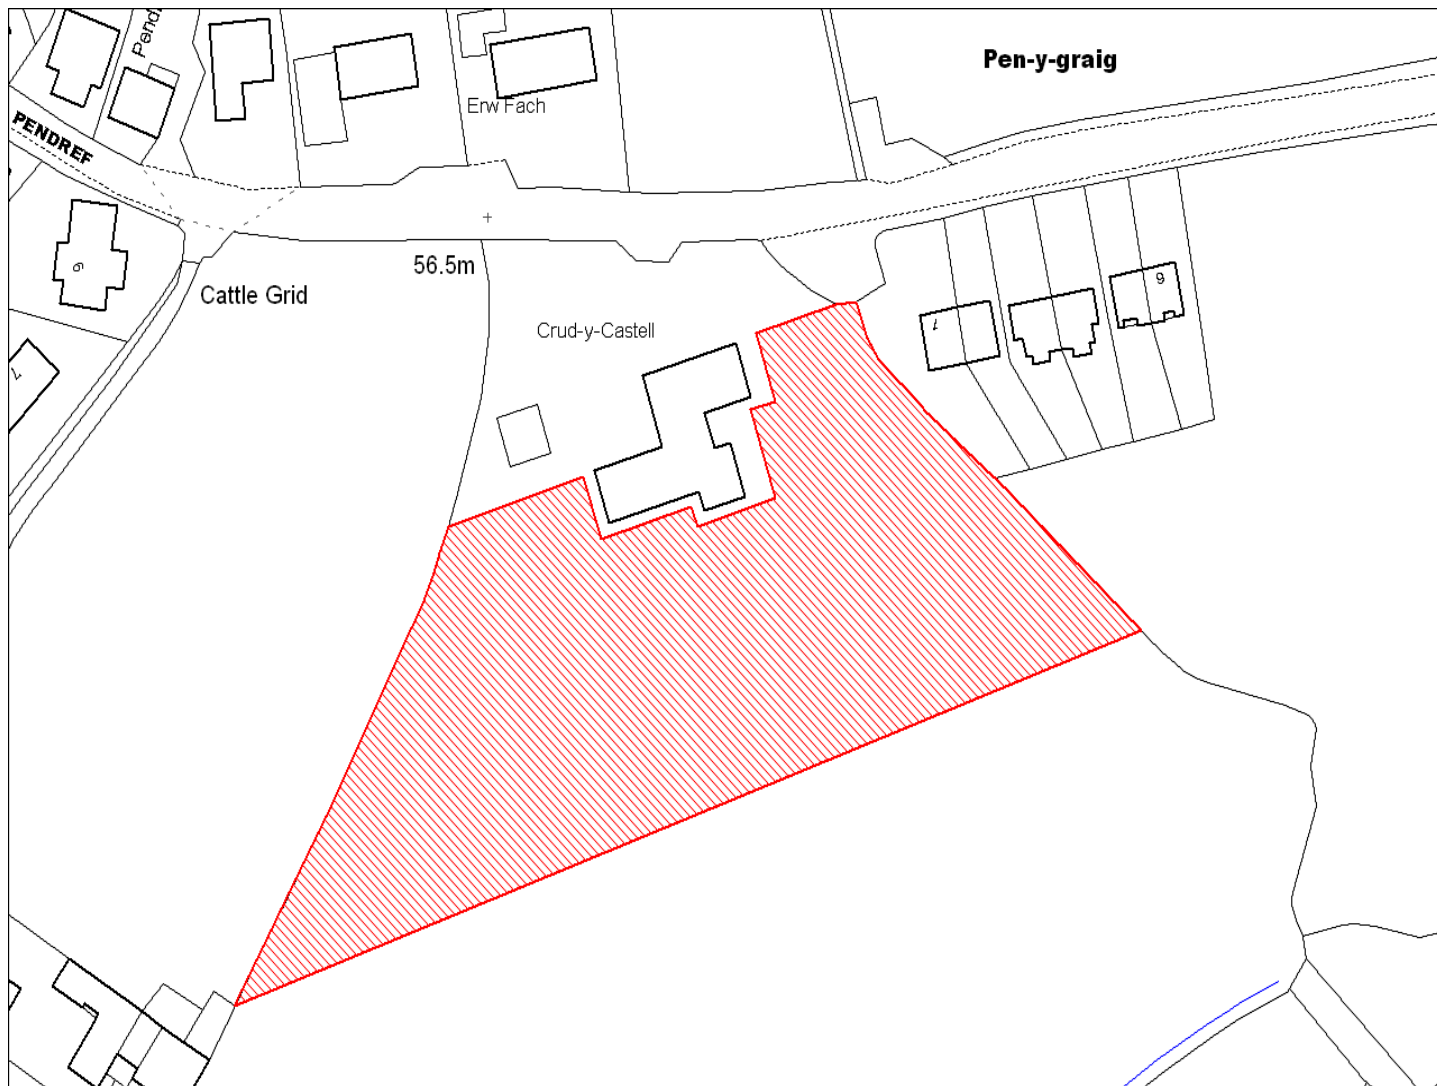

Cynllun Datblygu Lleol Sir Gaerfyrddin: Cofrestr y Safleoedd sy'n Gwneud Cais
Carmarthenshire Local Development Plan: Candidate Site Register

© Hawlfraint y Goron. Cedwir pob hawl 100023377

© Crown Copyright. All rights reserved 100023377

Enw's Annheddfan	Llangadog
Settlement:	Llangadog
Cyf. Safle / Site Ref:	103-010
Cyf. / CS Reference	CS1462
Enw / Lleoliad y Safle:	Pentref Llangadog
Name / Location of Site:	Village of Llangadog
Maint y safle / SiteArea (Ha):	0.67
Y Defnydd Presennol a wneir o'r Safle:	Tir amaethyddol
Current Use of Site:	Agricultural
Y Defnydd Arfaethedig i'w wneud o'r Safle:	Tir preswyl
Proposed Use of Site:	Residential