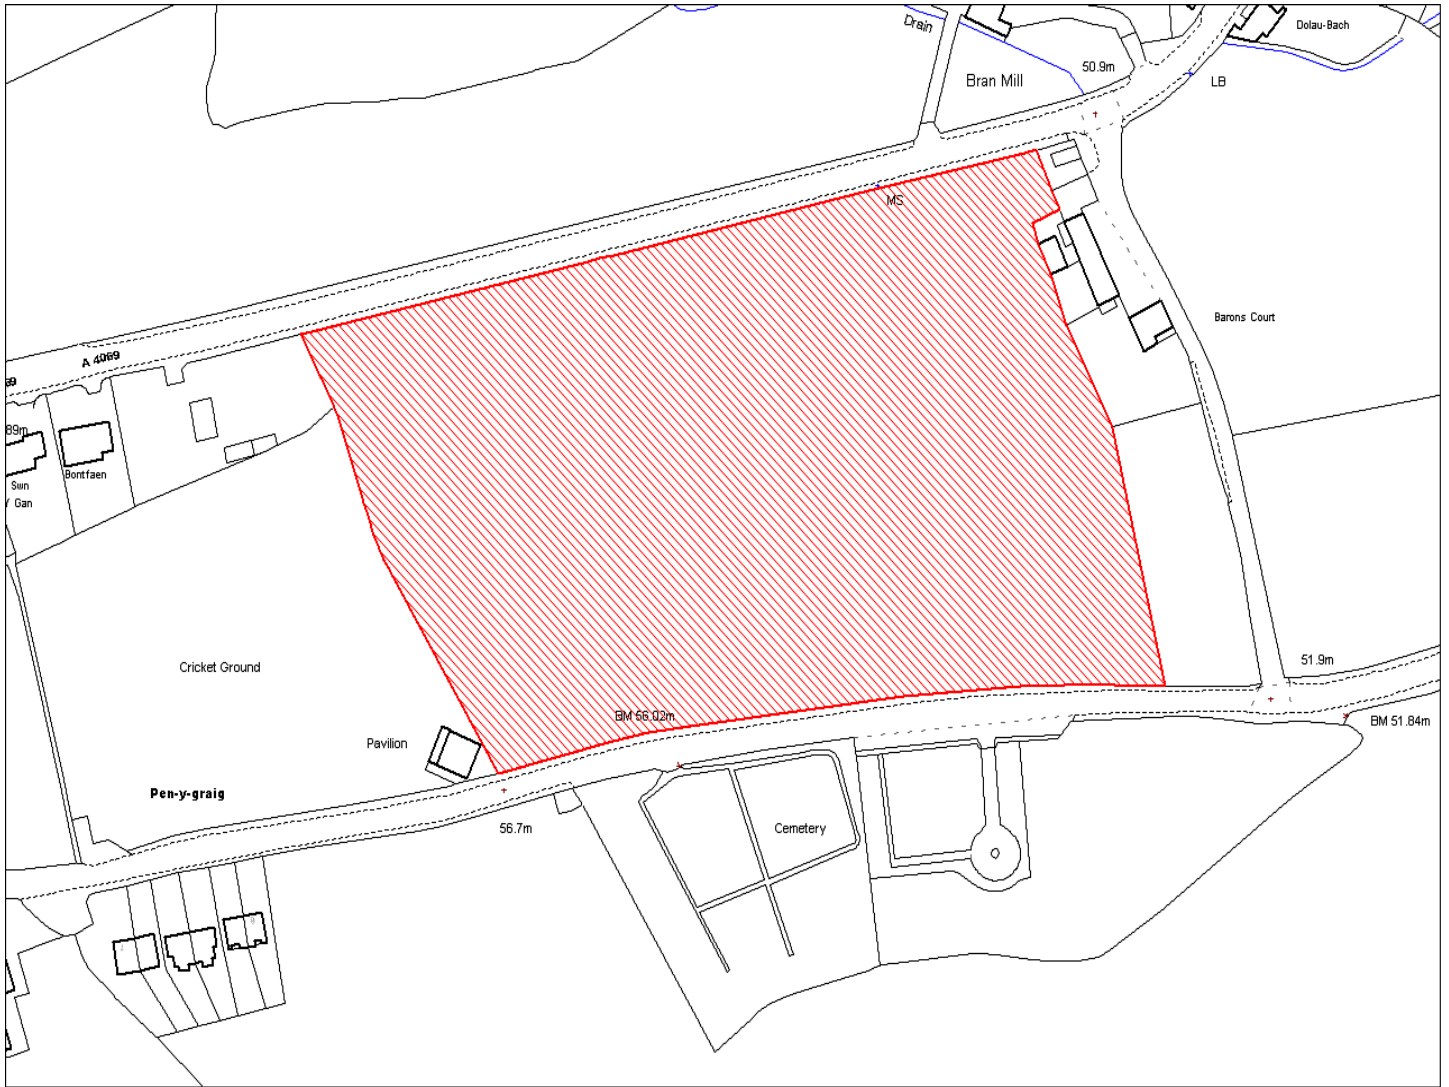

Cynllun Datblygu Lleol Sir Gaerfyrddin: Cofrestr y Safleoedd sy'n Gwneud Cais
Carmarthenshire Local Development Plan: Candidate Site Register

© Hawlfraint y Goron. Cedwir pob hawl 100023377

© Crown Copyright. All rights reserved 100023377

Enw's Annheddfan	Llangadog
Settlement:	Llangadog
Cyf. Safle / Site Ref:	103-007
Cyf. / CS Reference	CS1140
Enw / Lleoliad y Safle:	Tir i'r ddwyrain Clwb Rygbi Llangadog
Name / Location of Site:	Land east of Llangadog Rugby Football Club
Maint y safle / SiteArea (Ha):	2.86
Y Defnydd Presennol a wneir o'r Safle:	Tir amaethyddol
Current Use of Site:	Agriculture
Y Defnydd Arfaethedig i'w wneud o'r Safle:	Tir preswyl
Proposed Use of Site:	Residential