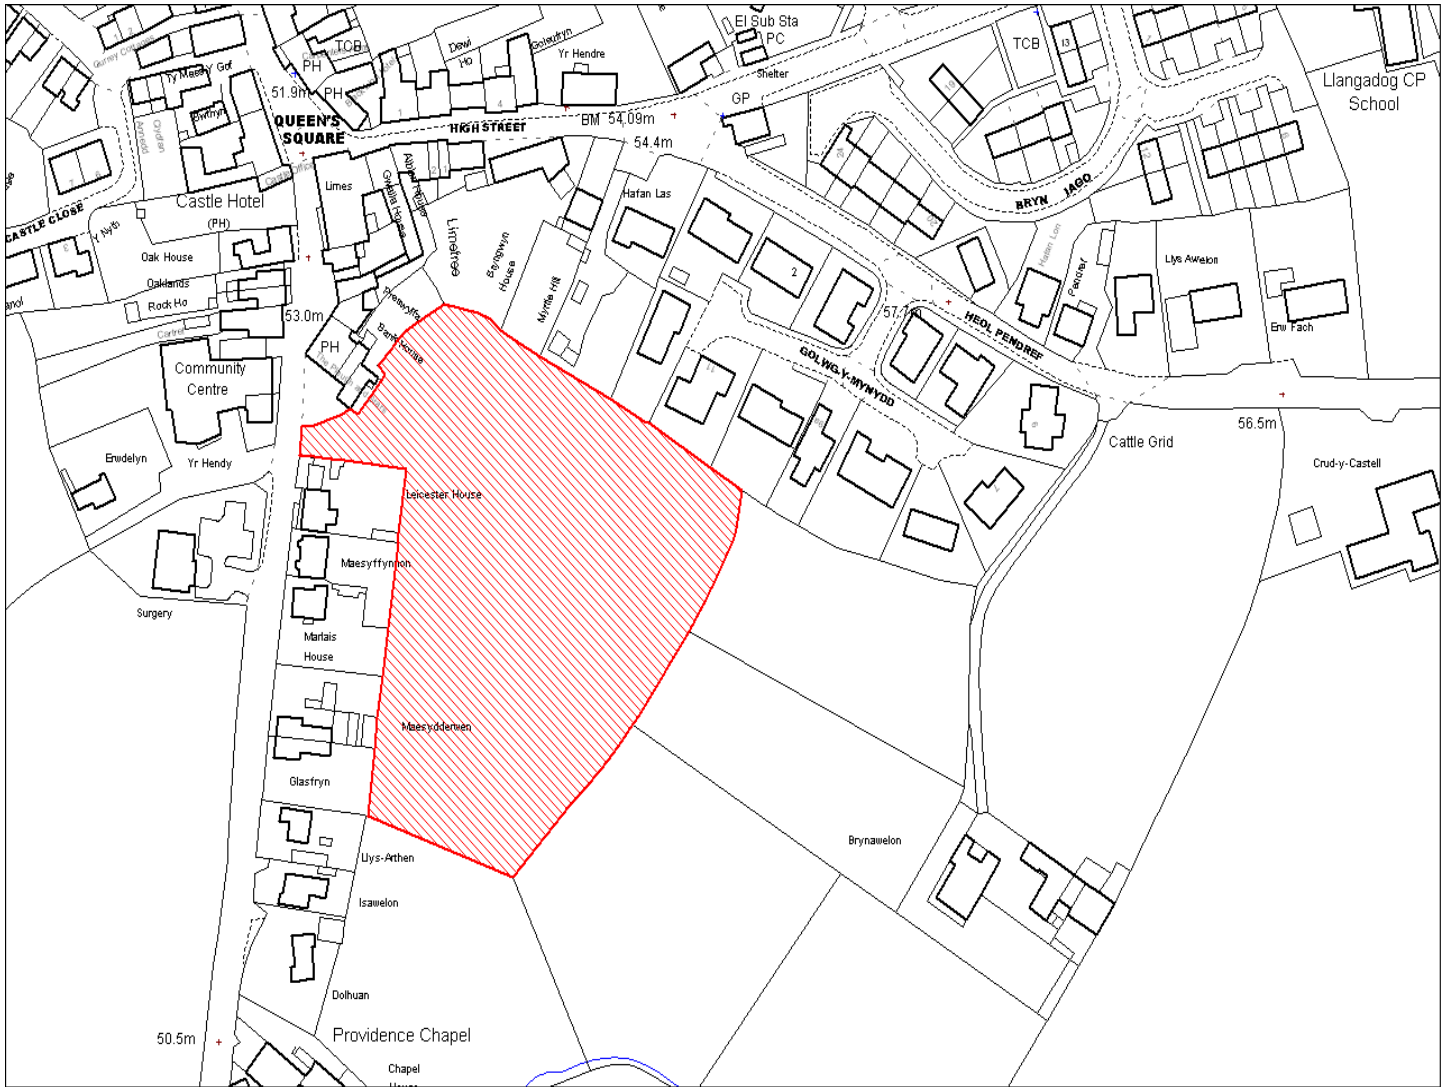

Cynllun Datblygu Lleol Sir Gaerfyrddin: Cofrestr y Safleoedd sy'n Gwneud Cais
Carmarthenshire Local Development Plan: Candidate Site Register

© Hawlfraint y Goron. Cedwir pob hawl 100023377

© Crown Copyright. All rights reserved 100023377

Enw's Annheddfan	Llangadog
Settlement:	Llangadog
Cyf. Safle / Site Ref:	103-006
Cyf. / CS Reference	CS0820
Enw / Lleoliad y Safle:	Pentref Llangadog
Name / Location of Site:	Village of Llangadog
Maint y safle / SiteArea (Ha):	1.06
Y Defnydd Presennol a wneir o'r Safle:	Tir amaethyddol
Current Use of Site:	Agriculture
Y Defnydd Arfaethedig i'w wneud o'r Safle:	Tir preswyl
Proposed Use of Site:	Residential