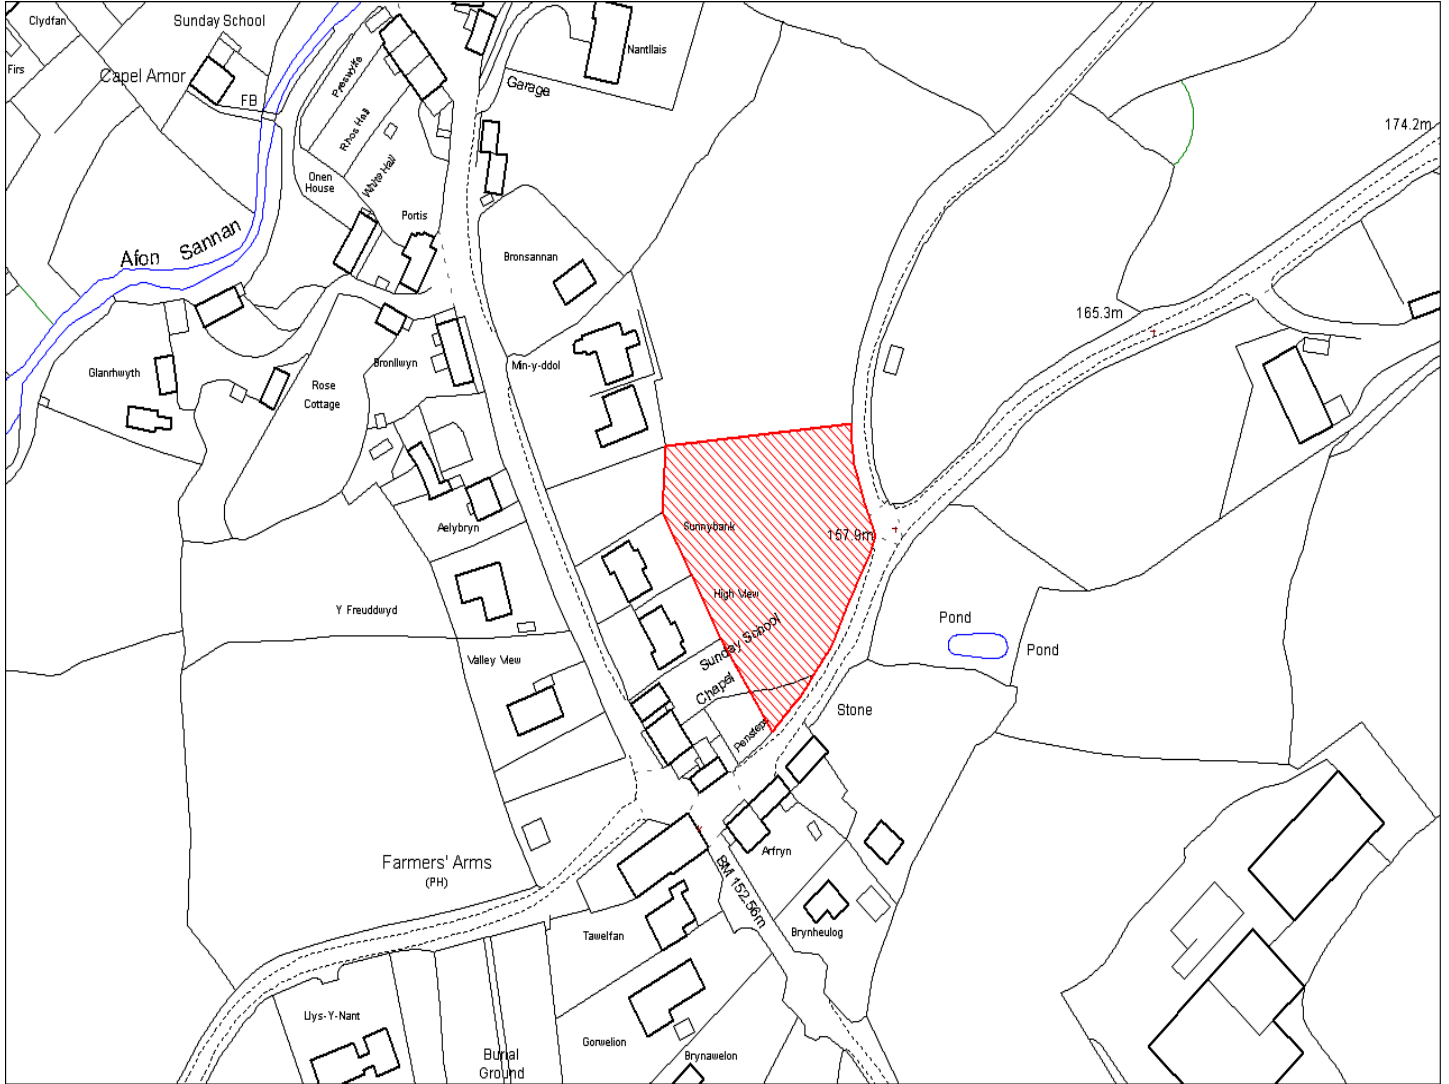

Cynllun Datblygu Lleol Sir Gaerfyrddin: Cofrestr y Safleoedd sy'n Gwneud Cais
Carmarthenshire Local Development Plan: Candidate Site Register

© Hawlfraint y Goron. Cedwir pob hawl 100023377

© Crown Copyright. All rights reserved 100023377

Enw's Annheddfan	Llanfynydd
Settlement:	Llanfynydd
Cyf. Safle ./ Site Ref:	102-002
Cyf. / CS Reference	CS0385
Enw / Lleoliad y Safle:	Rhan o cae 9240, Llanfynydd
Name / Location of Site:	Part of OS No 9240, Llanfynydd
Maint y safle / SiteArea (Ha):	0.30
Y Defnydd Presennol a wneir o'r Safle:	Tir Amaethyddol
Current Use of Site:	Agriculture
Y Defnydd Arfaethedig i'w wneud o'r Safle:	Tir Preswyl
Proposed Use of Site:	Residential