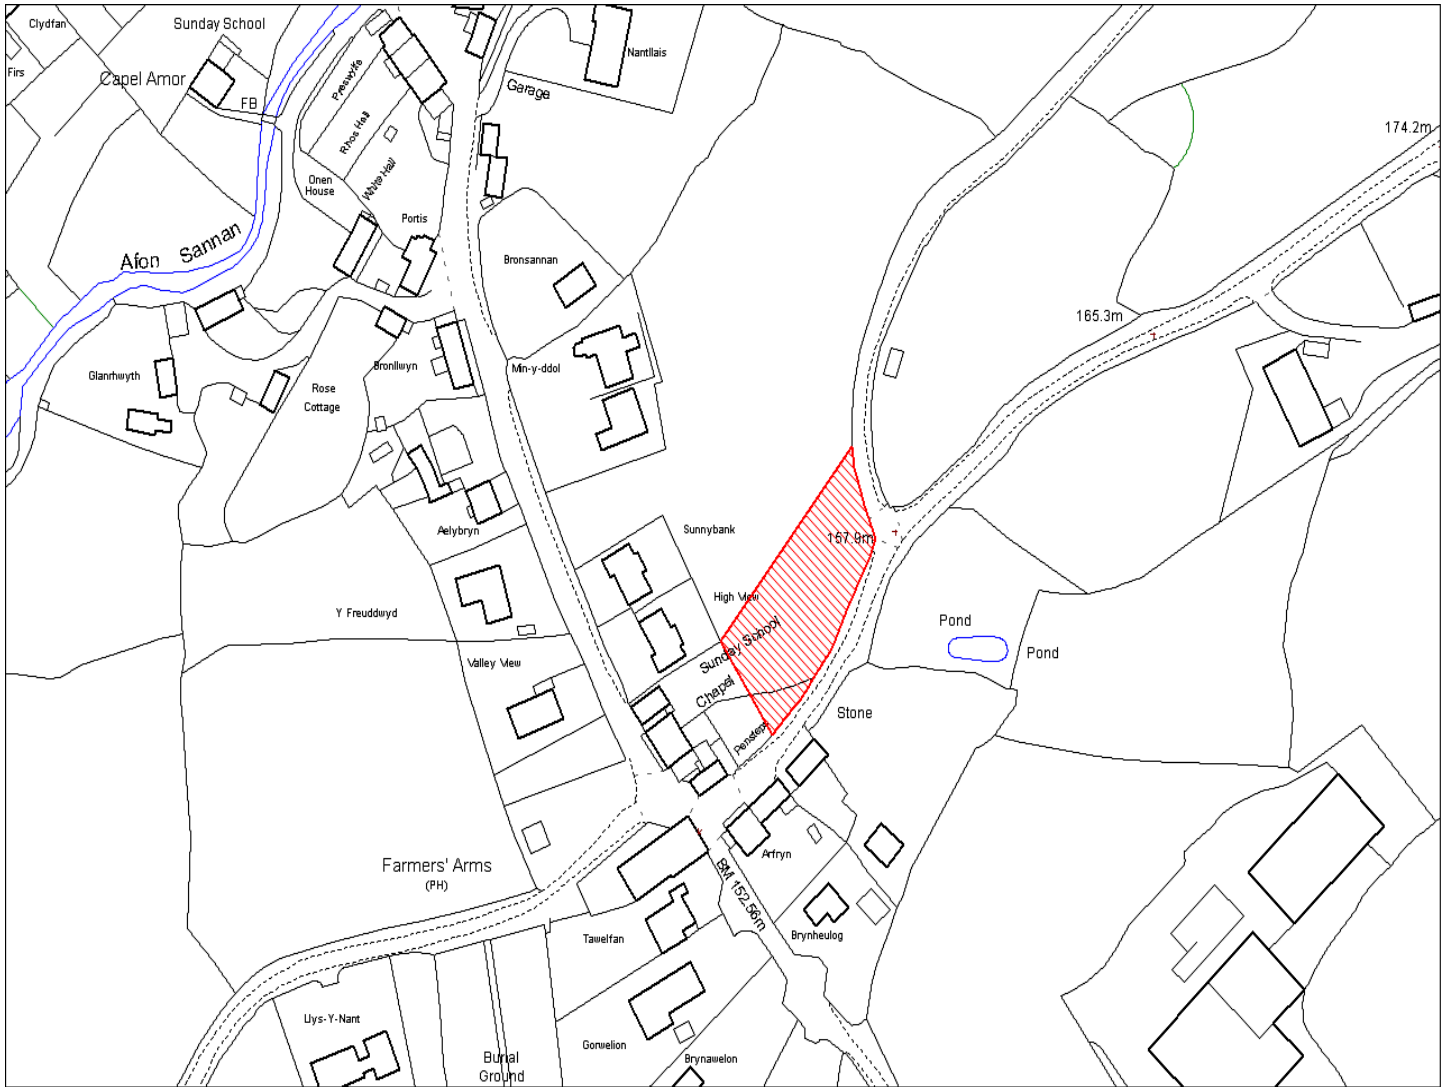

Cynllun Datblygu Lleol Sir Gaerfyrddin: Cofrestr y Safleoedd sy'n Gwneud Cais
Carmarthenshire Local Development Plan: Candidate Site Register

© Hawlfraint y Goron. Cedwir pob hawl 100023377

© Crown Copyright. All rights reserved 100023377

Enw's Annheddfan	Llanfynydd
Settlement:	Llanfynydd
Cyf. Safle ./ Site Ref:	102-004
Cyf. / CS Reference	CS0387
Enw / Lleoliad y Safle:	Rhan o cae 9240, Llanfynydd
Name / Location of Site:	Part of OS field no. 9240, Llanfynydd
Maint y safle / SiteArea (Ha):	0.14
Y Defnydd Presennol a wneir o'r Safle:	Tir Amaethyddol
Current Use of Site:	Agriculture
Y Defnydd Arfaethedig i'w wneud o'r Safle:	Tir Preswyl
Proposed Use of Site:	Residential