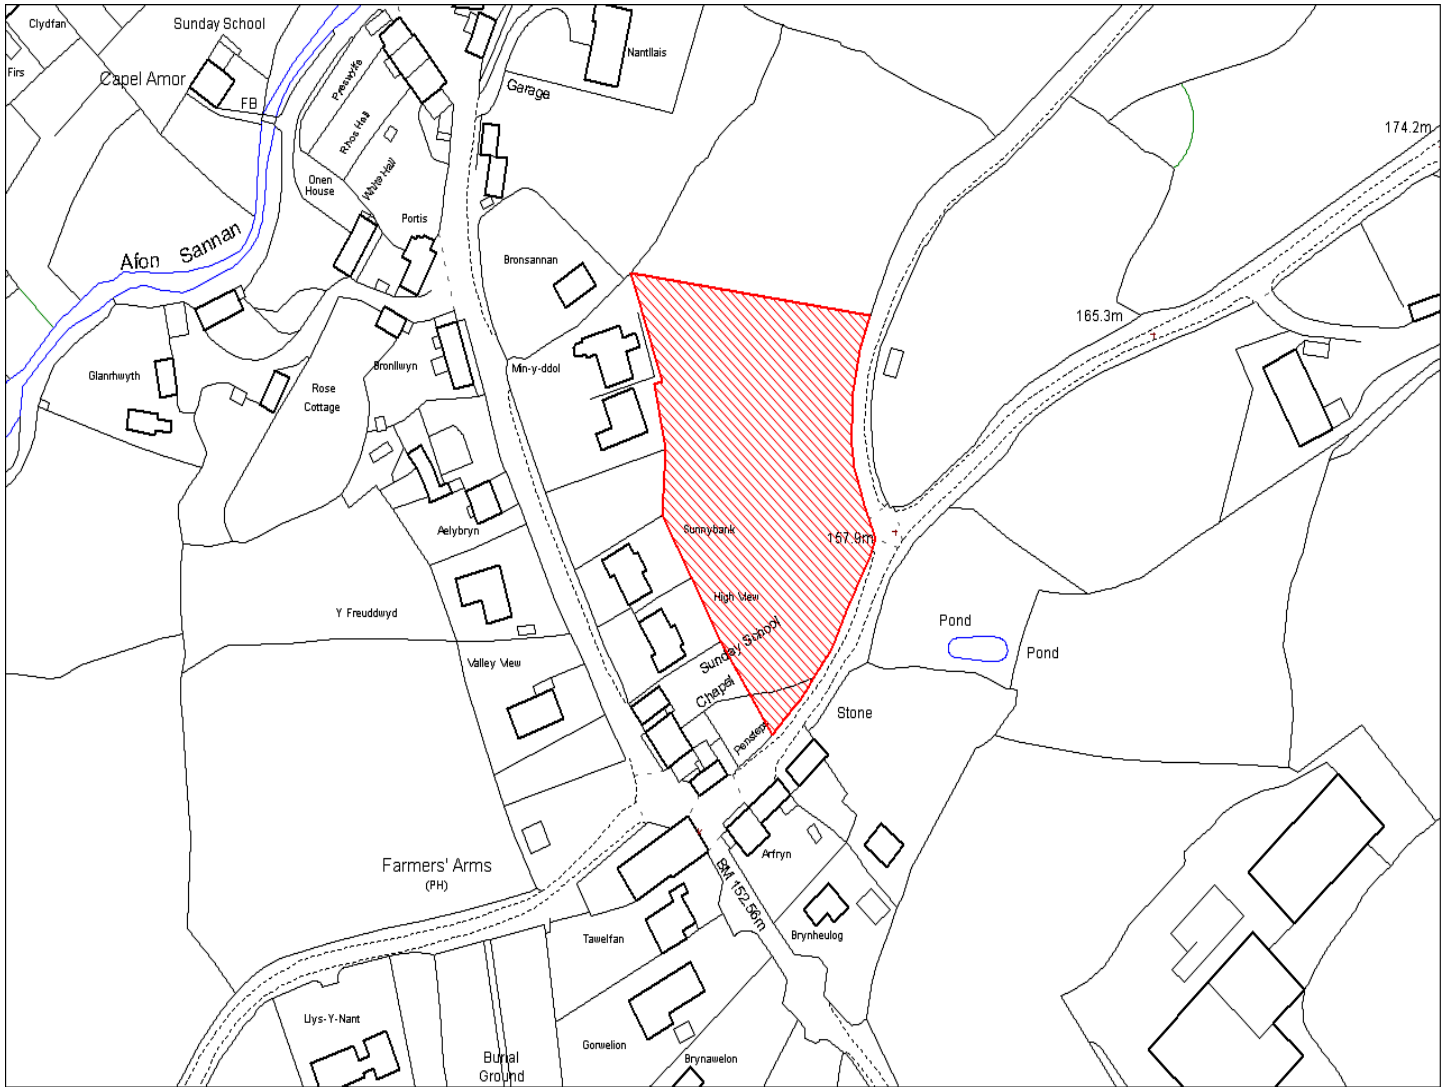

Cynllun Datblygu Lleol Sir Gaerfyrddin: Cofrestr y Safleoedd sy'n Gwneud Cais
Carmarthenshire Local Development Plan: Candidate Site Register

© Hawlfraint y Goron. Cedwir pob hawl 100023377

© Crown Copyright. All rights reserved 100023377

Enw's Annheddfan	Llanfynydd
Settlement:	Llanfynydd
Cyf. Safle ./ Site Ref:	102-001
Cyf. / CS Reference	CS0384
Enw / Lleoliad y Safle:	Rhan o cae 9240, Llanfynydd
Name / Location of Site:	Part of OS 9240, Llanfynydd
Maint y safle / SiteArea (Ha):	0.53
Y Defnydd Presennol a wneir o'r Safle:	Tir Amaethyddol
Current Use of Site:	Agriculture
Y Defnydd Arfaethedig i'w wneud o'r Safle:	Tir Preswyl
Proposed Use of Site:	Residential