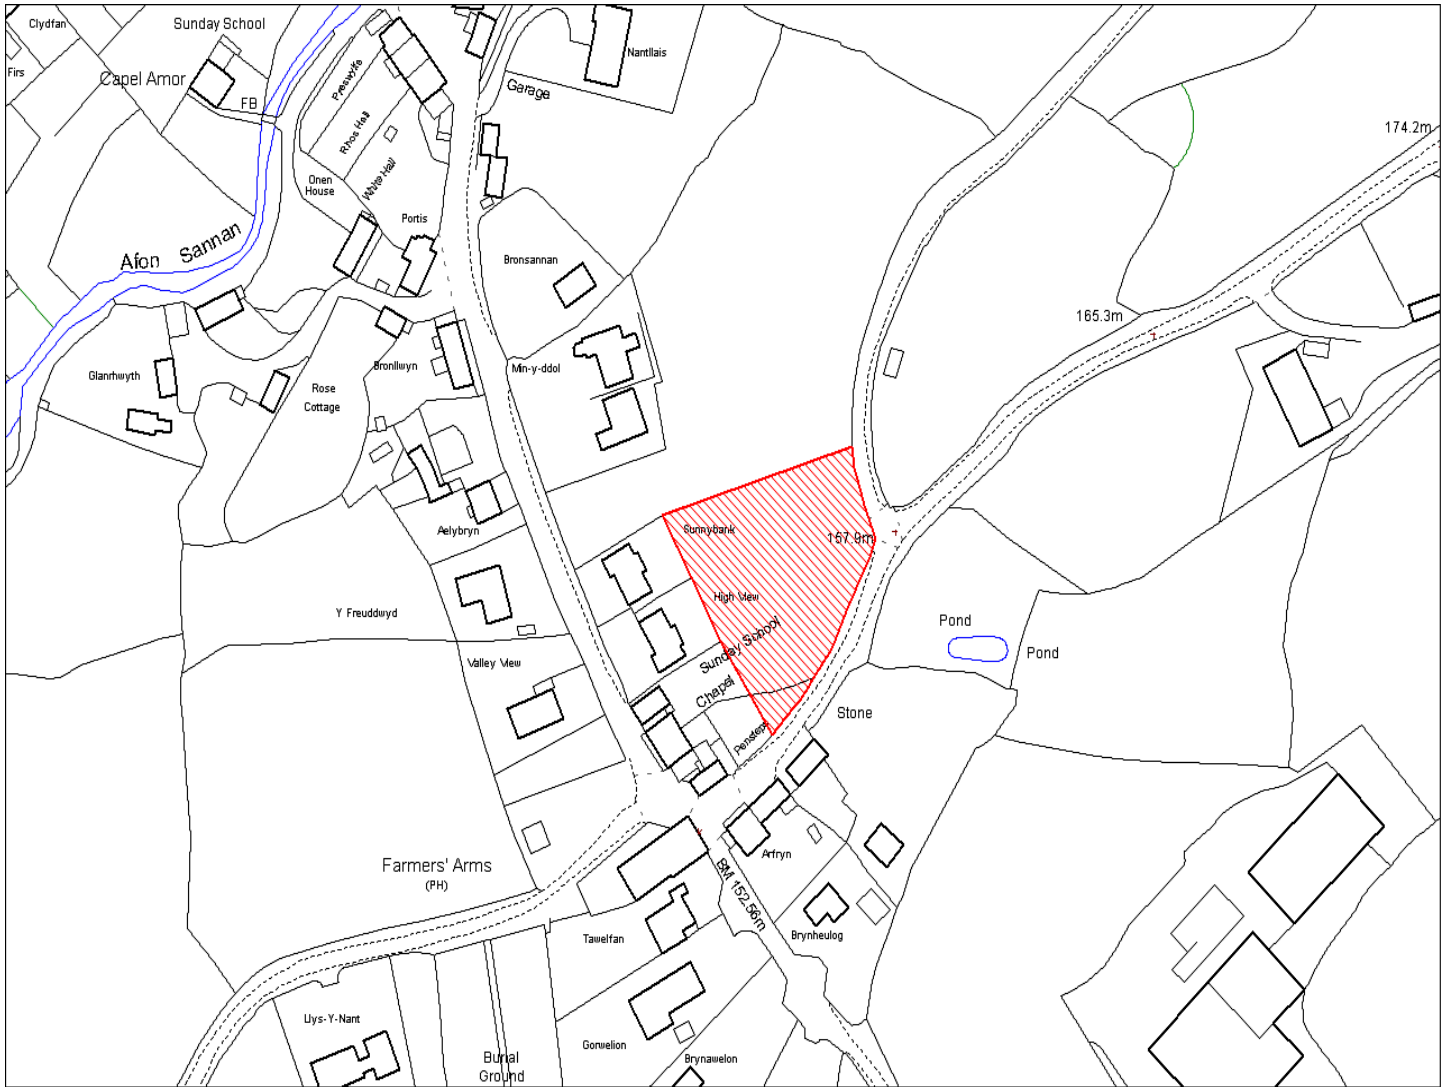

Cynllun Datblygu Lleol Sir Gaerfyrddin: Cofrestr y Safleoedd sy'n Gwneud Cais
Carmarthenshire Local Development Plan: Candidate Site Register

© Hawlfraint y Goron. Cedwir pob hawl 100023377

© Crown Copyright. All rights reserved 100023377

Enw's Annheddfan	Llanfynydd
Settlement:	Llanfynydd
Cyf. Safle ./ Site Ref:	102-003
Cyf. / CS Reference	CS0386
Enw / Lleoliad y Safle:	Rhan o cae 9240, Llanfynydd
Name / Location of Site:	Part of OS Field no. 9240, Llanfynydd
Maint y safle / SiteArea (Ha):	0.25
Y Defnydd Presennol a wneir o'r Safle:	Tir Amaethyddol
Current Use of Site:	Agriculture
Y Defnydd Arfaethedig i'w wneud o'r Safle:	Tir Preswyl
Proposed Use of Site:	Residential