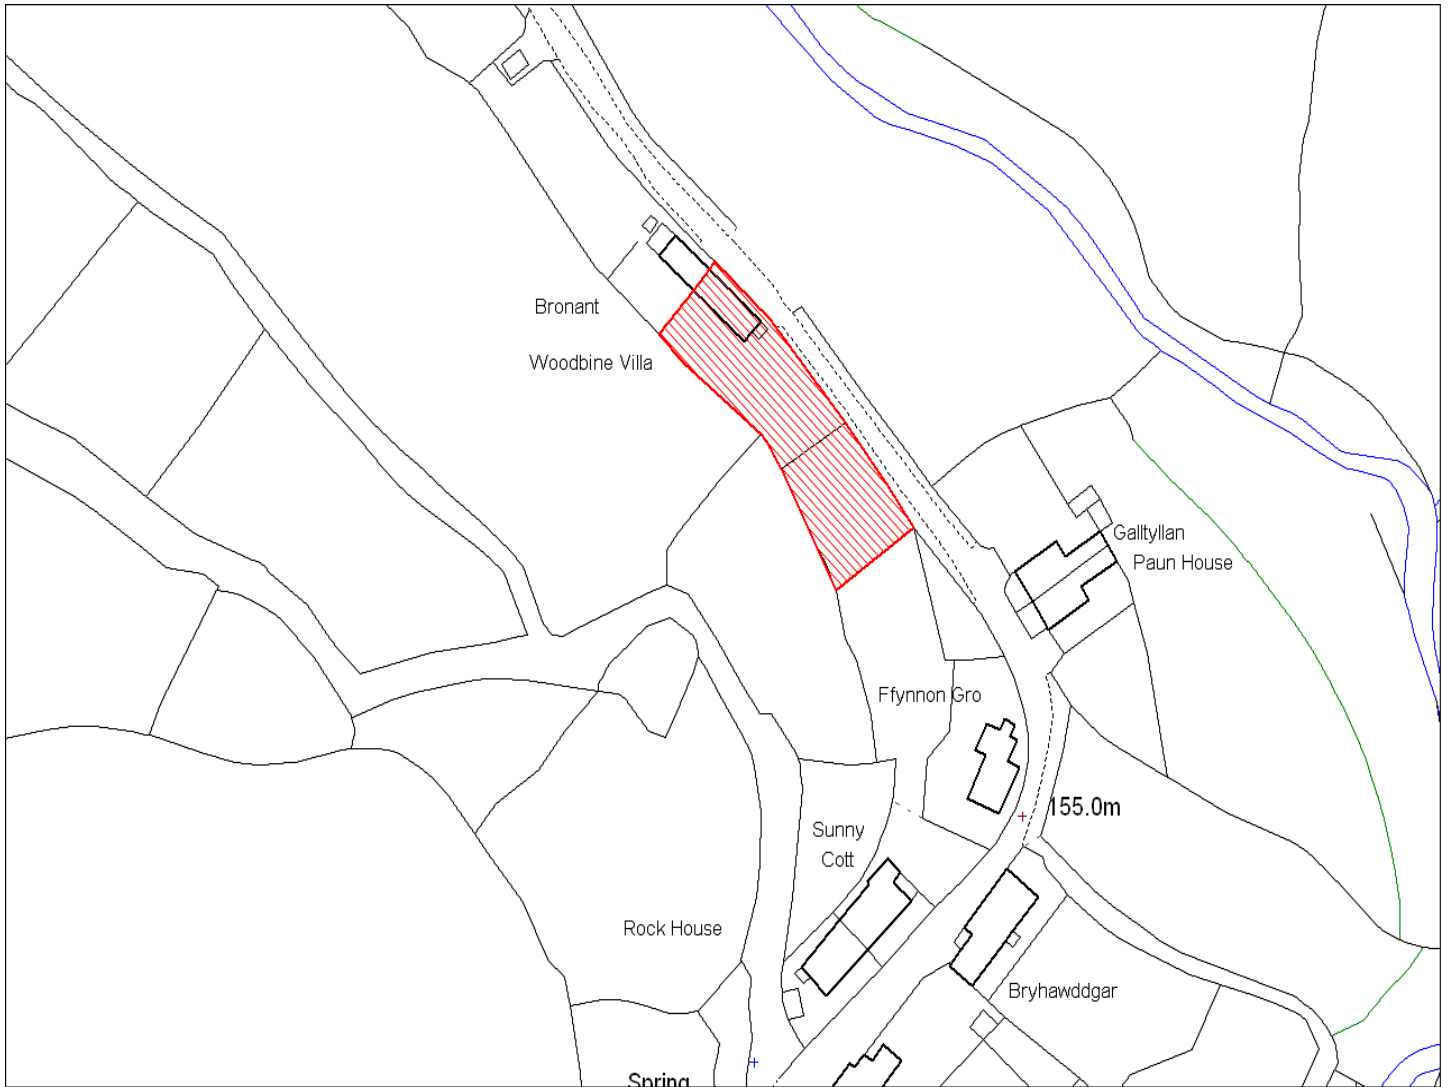

Cynllun Datblygu Lleol Sir Gaerfyrddin: Cofrestr y Safleoedd sy'n Gwneud Cais
Carmarthenshire Local Development Plan: Candidate Site Register

© Hawlfraint y Goron. Cedwir pob hawl 100023377

© Crown Copyright. All rights reserved 100023377

Enw's Annheddfan	Llanfynydd
Settlement:	Llanfynydd
Cyf. Safle / Site Ref:	102-005
Cyf. / CS Reference	CS1336
Enw / Lleoliad y Safle:	Tir yn Woodbine Cottage, Llanfynydd
Name / Location of Site:	Land at Woodbine Cottage, Llanfynydd
Maint y safle / SiteArea (Ha):	0.07
Y Defnydd Presennol a wneir o'r Safle:	Gardd
Current Use of Site:	Garden
Y Defnydd Arfaethedig i'w wneud o'r Safle:	Tir preswyl
Proposed Use of Site:	Residential