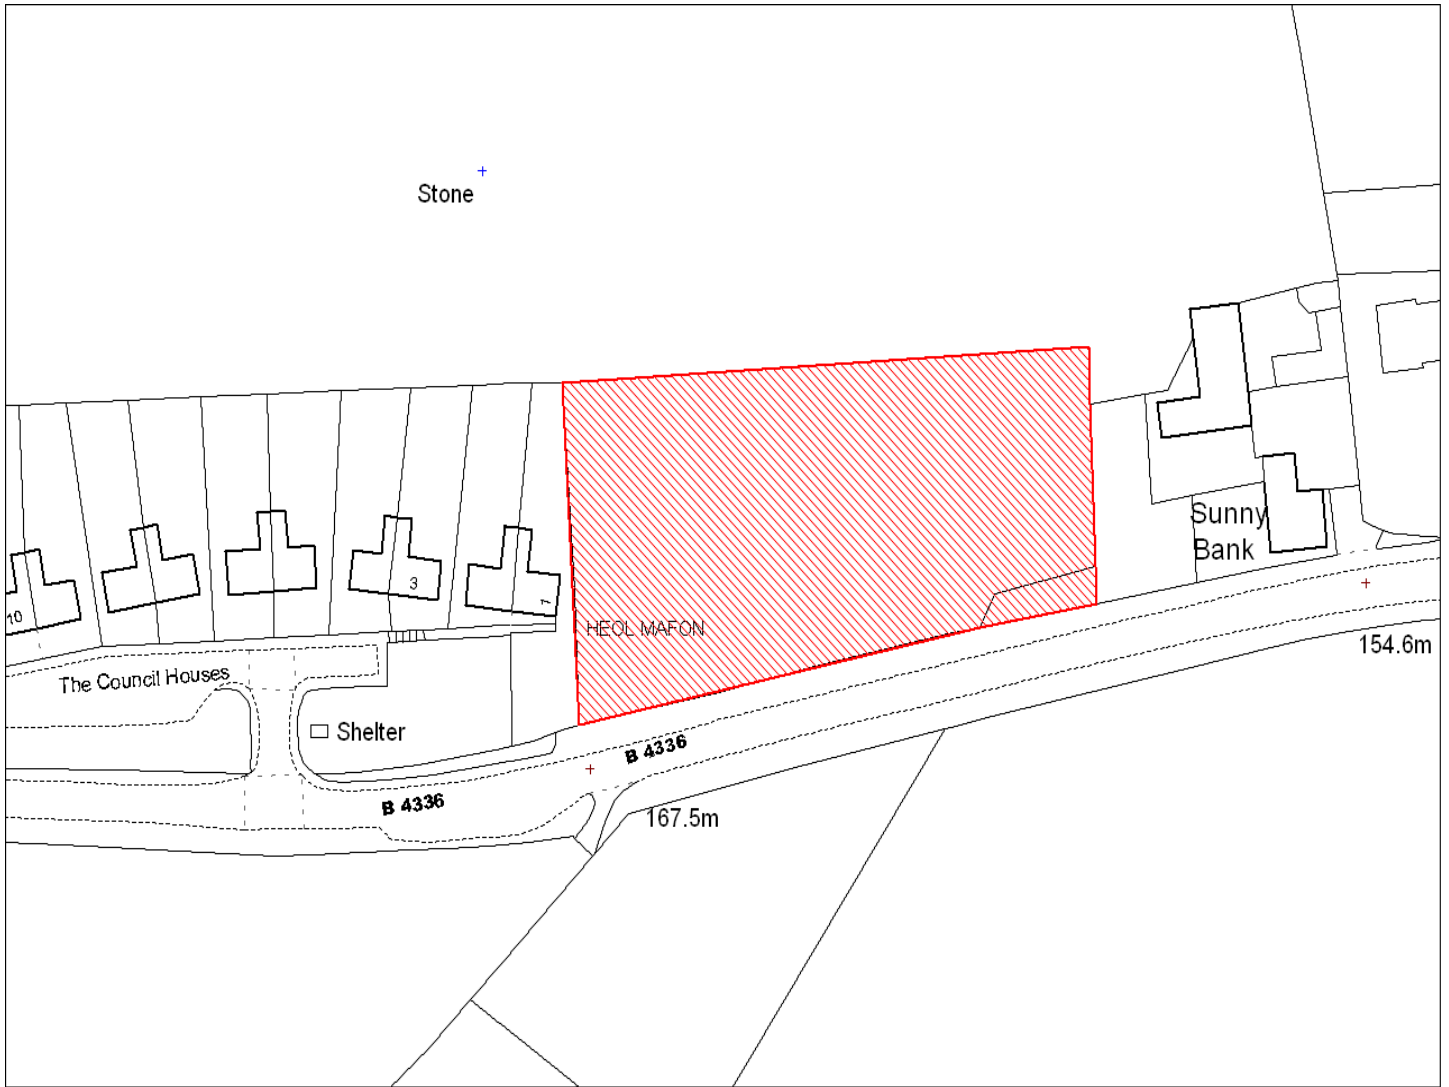

Cynllun Datblygu Lleol Sir Gaerfyrddin: Cofrestr y Safleoedd sy'n Gwneud Cais
Carmarthenshire Local Development Plan: Candidate Site Register

© Hawlfraint y Goron. Cedwir pob hawl 100023377

© Crown Copyright. All rights reserved 100023377

Enw's Annheddfan	Llanfihangel-ar-arth
Settlement:	Llanfihangel-ar-arth
Cyf. Safle / Site Ref:	101-003
Cyf. / CS Reference	CS1334
Enw / Lleoliad y Safle:	Tir yn Llanfihangel-ar-Arth
Name / Location of Site:	Land at Llanfihangel-ar-Arth
Maint y safle / SiteArea (Ha):	0.42
Y Defnydd Presennol a wneir o'r Safle:	Tir amaethyddol
Current Use of Site:	Agriculture
Y Defnydd Arfaethedig i'w wneud o'r Safle:	Tir preswyl
Proposed Use of Site:	Residential