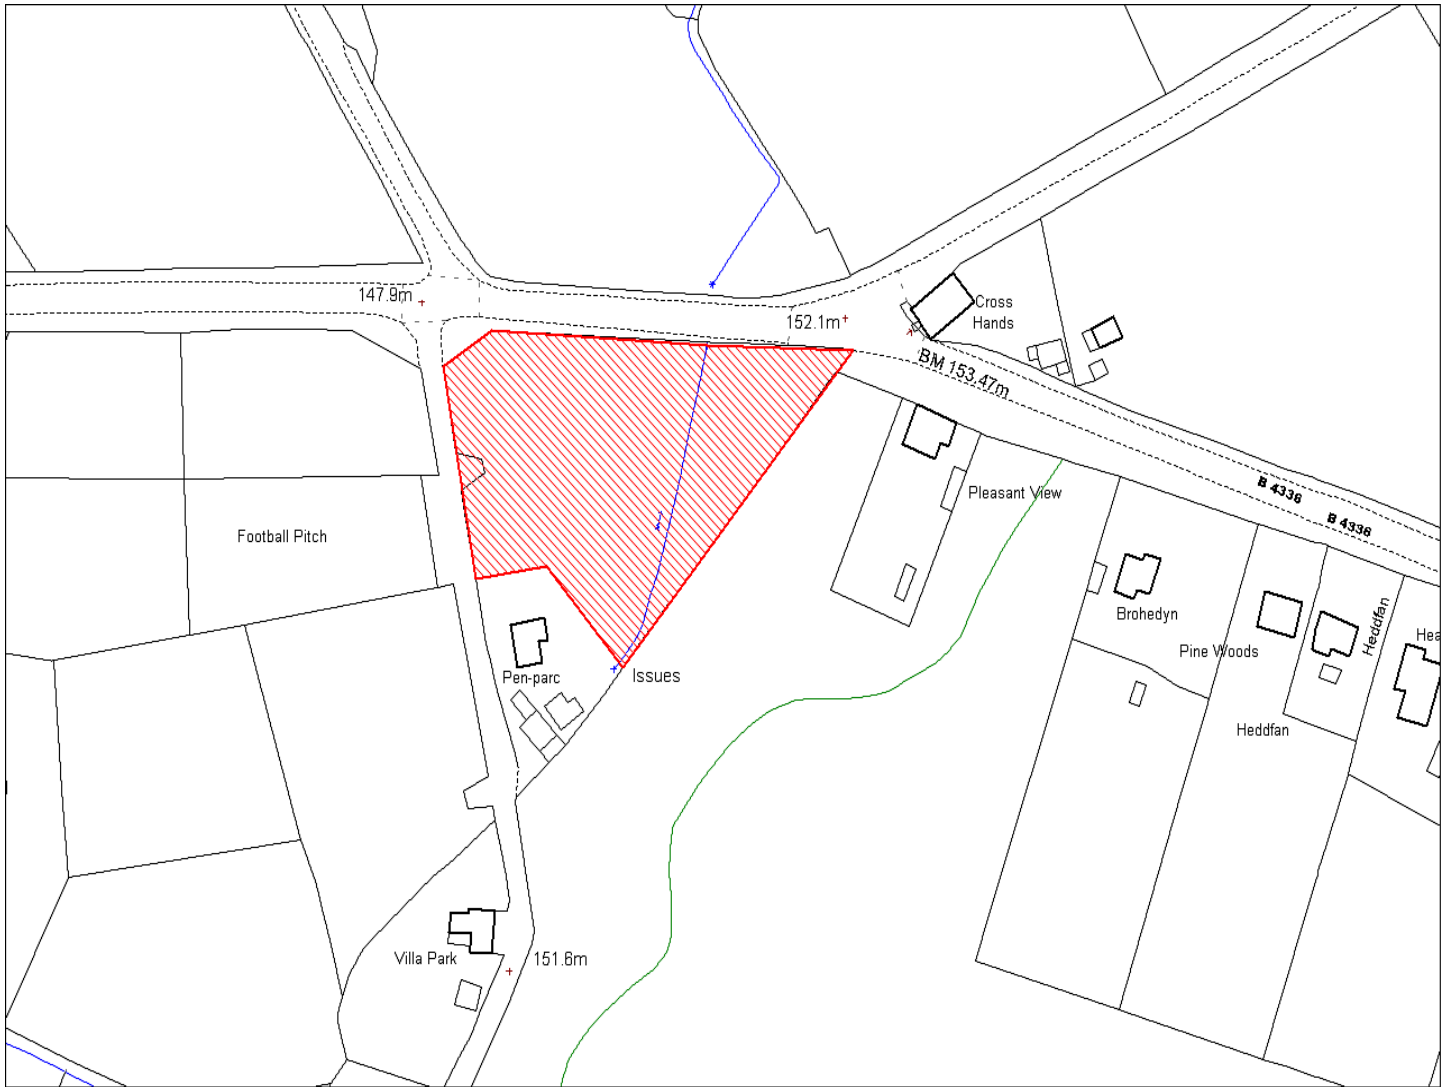

Cynllun Datblygu Lleol Sir Gaerfyrddin: Cofrestr y Safleoedd sy'n Gwneud Cais
Carmarthenshire Local Development Plan: Candidate Site Register

© Hawlfraint y Goron. Cedwir pob hawl 100023377

© Crown Copyright. All rights reserved 100023377

Enw's Annheddfan	Llanfihangel-ar-arth
Settlement:	Llanfihangel-ar-arth
Cyf. Safle / Site Ref:	101-002
Cyf. / CS Reference	CS1075
Enw / Lleoliad y Safle:	Gyferbyn a cae chwarae a phel droed
Name / Location of Site:	Opposite the playing field and football pitch
Maint y safle / SiteArea (Ha):	0.40
Y Defnydd Presennol a wneir o'r Safle:	Tir amaethyddol
Current Use of Site:	Agriculture
Y Defnydd Arfaethedig i'w wneud o'r Safle:	Neuadd a maes parcio
Proposed Use of Site:	Hall & car park