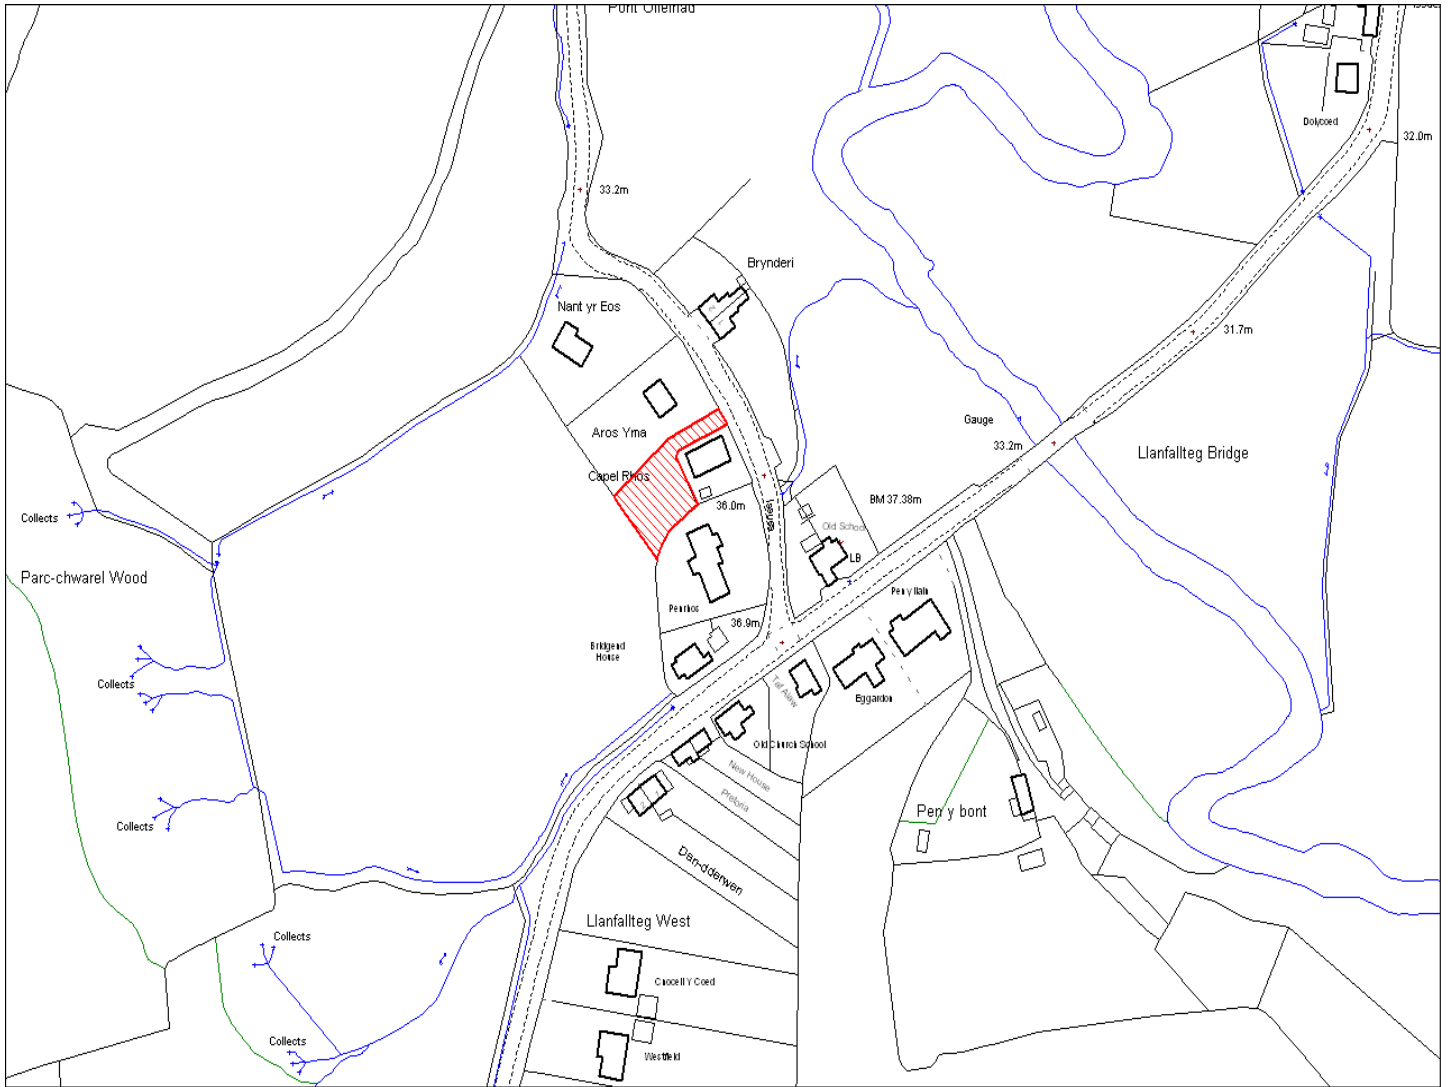

Cynllun Datblygu Lleol Sir Gaerfyrddin: Cofrestr y Safleoedd sy'n Gwneud Cais
Carmarthenshire Local Development Plan: Candidate Site Register

© Hawlfraint y Goron. Cedwir pob hawl 100023377

© Crown Copyright. All rights reserved 100023377

Enw's Annheddfan	Llanfallteg
Settlement:	Llanfallteg
Cyf. Safle ./ Site Ref:	100-001
Cyf. / CS Reference	CS0031
Enw / Lleoliad y Safle:	Aros Yma, Gorllewin Llanfallteg
Name / Location of Site:	Aros Yma, Llanfallteg West
Maint y safle / SiteArea (Ha):	0.06
Y Defnydd Presennol a wneir o'r Safle:	Gardd
Current Use of Site:	Garden
Y Defnydd Arfaethedig i'w wneud o'r Safle:	Tir Preswyl
Proposed Use of Site:	Residential