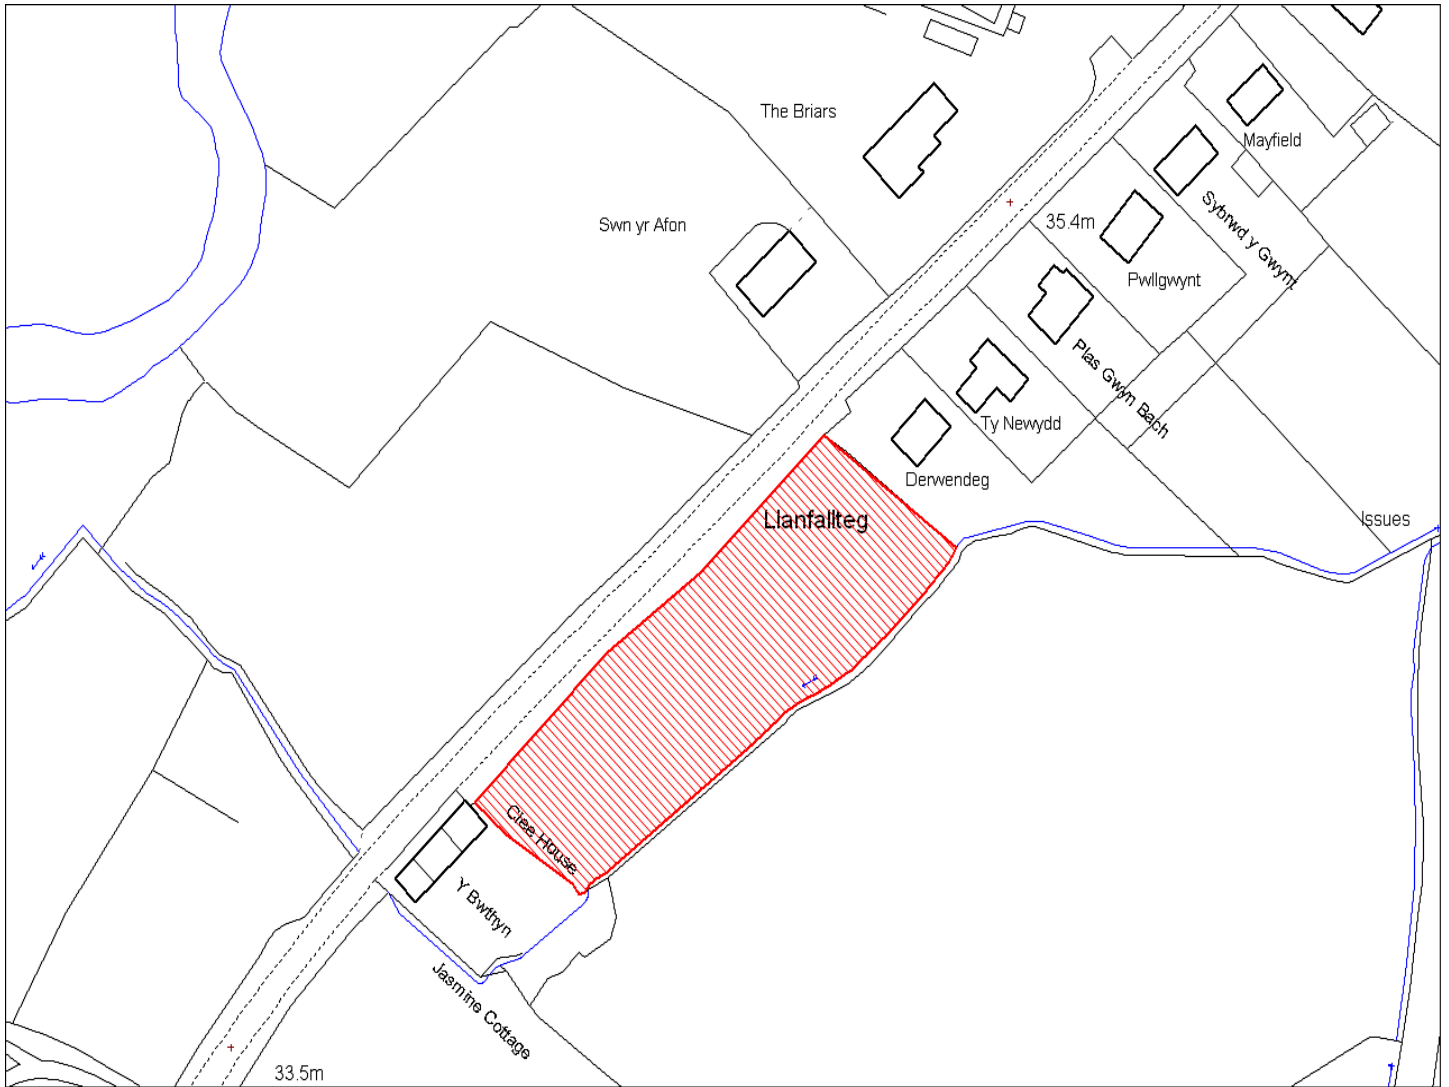

Cynllun Datblygu Lleol Sir Gaerfyrddin: Cofrestr y Safleoedd sy'n Gwneud Cais
Carmarthenshire Local Development Plan: Candidate Site Register

© Hawlfraint y Goron. Cedwir pob hawl 100023377

© Crown Copyright. All rights reserved 100023377

Enw's Annheddfan	Llanfallteg
Settlement:	Llanfallteg
Cyf. Safle / Site Ref:	100-004
Cyf. / CS Reference	CS1129
Enw / Lleoliad y Safle:	Tir i'r dde o'r prif heol, Llanfallteg
Name / Location of Site:	Land south of main road, Llanfallteg
Maint y safle / SiteArea (Ha):	0.39
Y Defnydd Presennol a wneir o'r Safle:	Tir amaethyddol
Current Use of Site:	Agriculture
Y Defnydd Arfaethedig i'w wneud o'r Safle:	Tir preswyl neu masnachol
Proposed Use of Site:	Residential or commercial