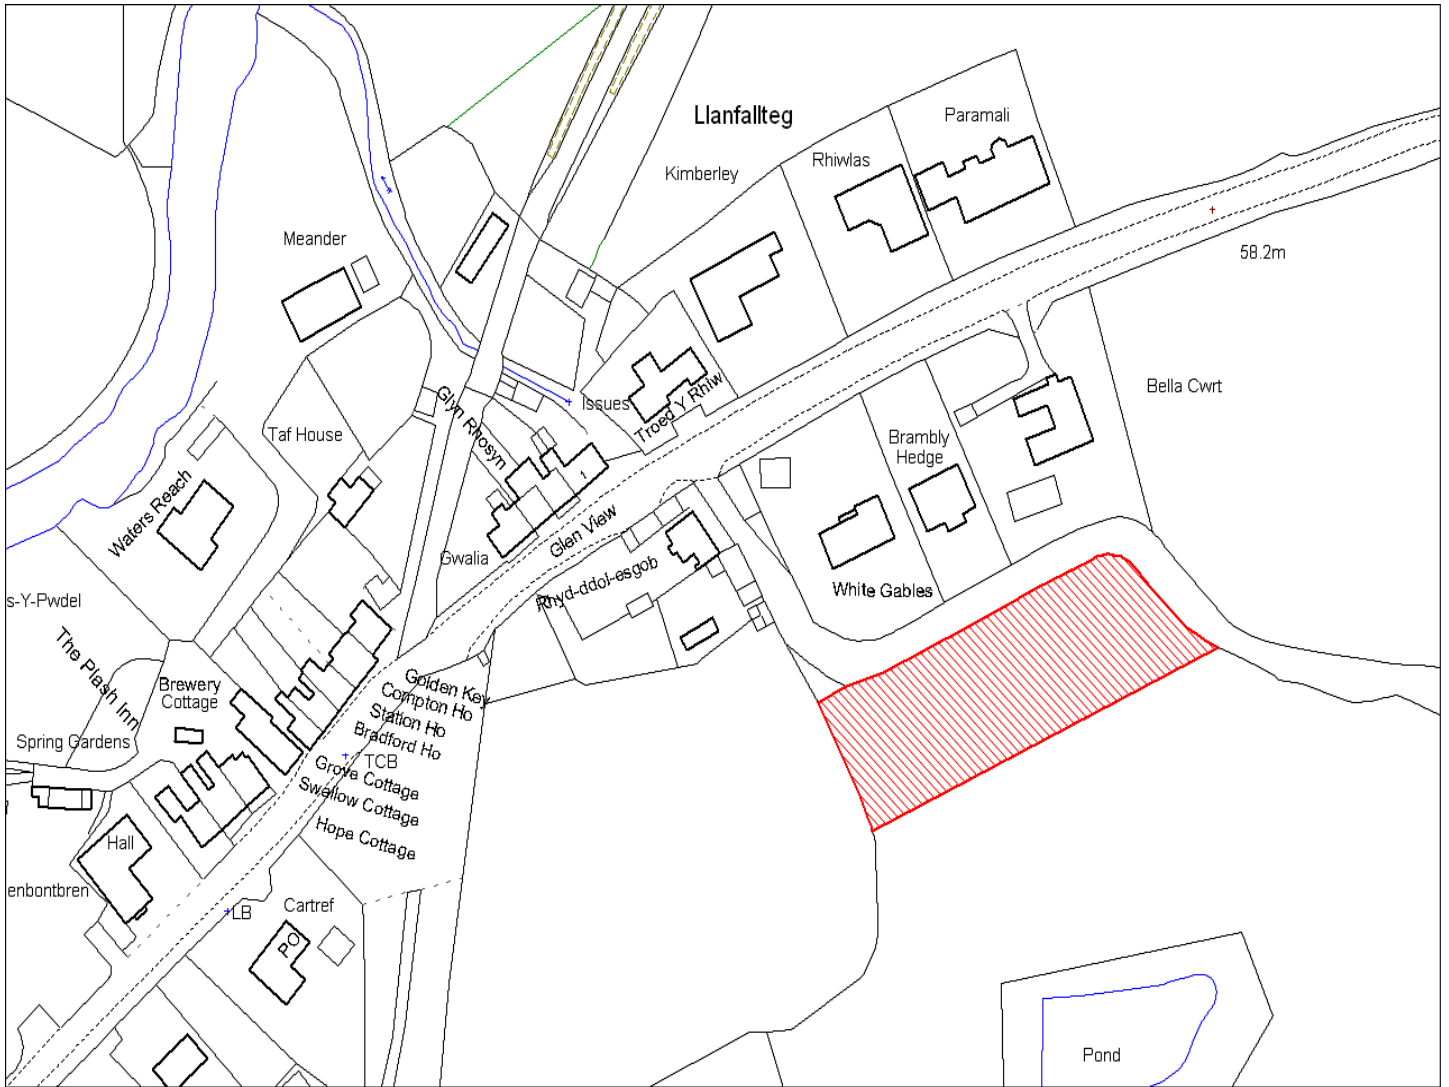

Cynllun Datblygu Lleol Sir Gaerfyrddin: Cofrestr y Safleoedd sy'n Gwneud Cais
Carmarthenshire Local Development Plan: Candidate Site Register

© Hawlfraint y Goron. Cedwir pob hawl 100023377

© Crown Copyright. All rights reserved 100023377

Enw's Annheddfan	Llanfallteg
Settlement:	Llanfallteg
Cyf. Safle / Site Ref:	100-002
Cyf. / CS Reference	CS0932
Enw / Lleoliad y Safle:	Bwlchmelyn
Name / Location of Site:	Bwlchmelyn
Maint y safle / SiteArea (Ha):	0.23
Y Defnydd Presennol a wneir o'r Safle:	Tir amaethyddol
Current Use of Site:	Agriculture
Y Defnydd Arfaethedig i'w wneud o'r Safle:	Tir preswyl
Proposed Use of Site:	Residential