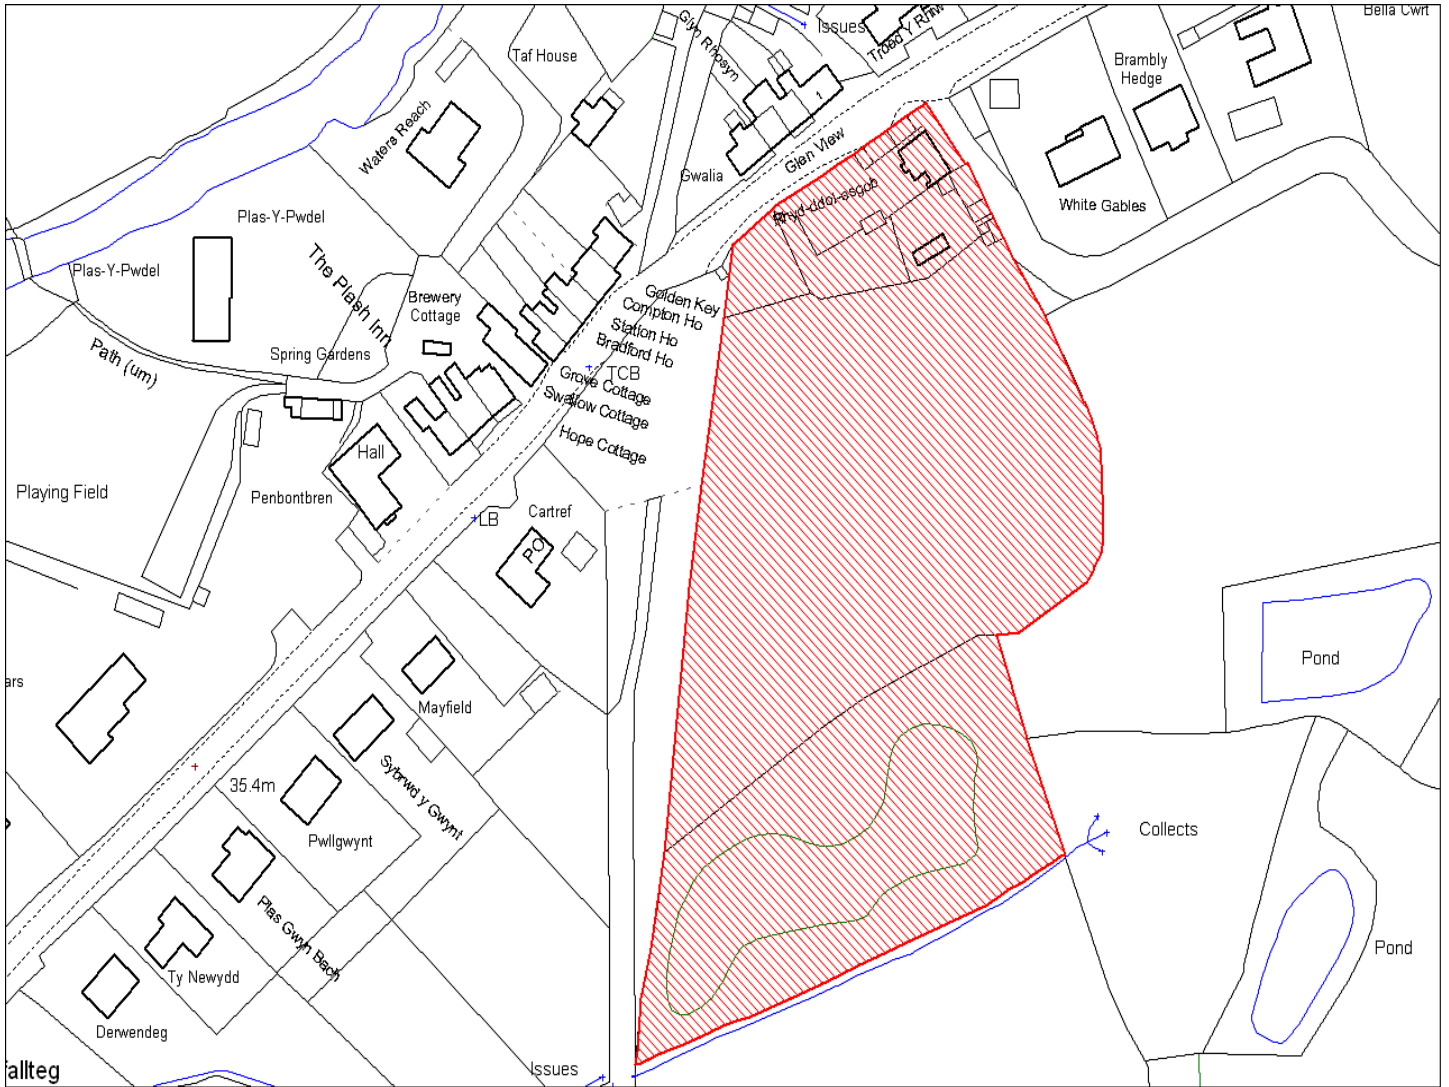

Cynllun Datblygu Lleol Sir Gaerfyrddin: Cofrestr y Safleoedd sy'n Gwneud Cais
Carmarthenshire Local Development Plan: Candidate Site Register

© Hawlfraint y Goron. Cedwir pob hawl 100023377

© Crown Copyright. All rights reserved 100023377

Enw's Annheddfan	Llanfallteg
Settlement:	Llanfallteg
Cyf. Safle / Site Ref:	100-003
Cyf. / CS Reference	CS1128
Enw / Lleoliad y Safle:	Tir i'r ddwyrain o'r llinell rheilfordd
Name / Location of Site:	Land east of Railway Line, south of main road
Maint y safle / Site Area (Ha):	1.47
Y Defnydd Presennol a wneir o'r Safle:	Tir amaethyddol
Current Use of Site:	Agriculture
Y Defnydd Arfaethedig i'w wneud o'r Safle:	Tir preswyl neu masnachol
Proposed Use of Site:	Residential or commercial