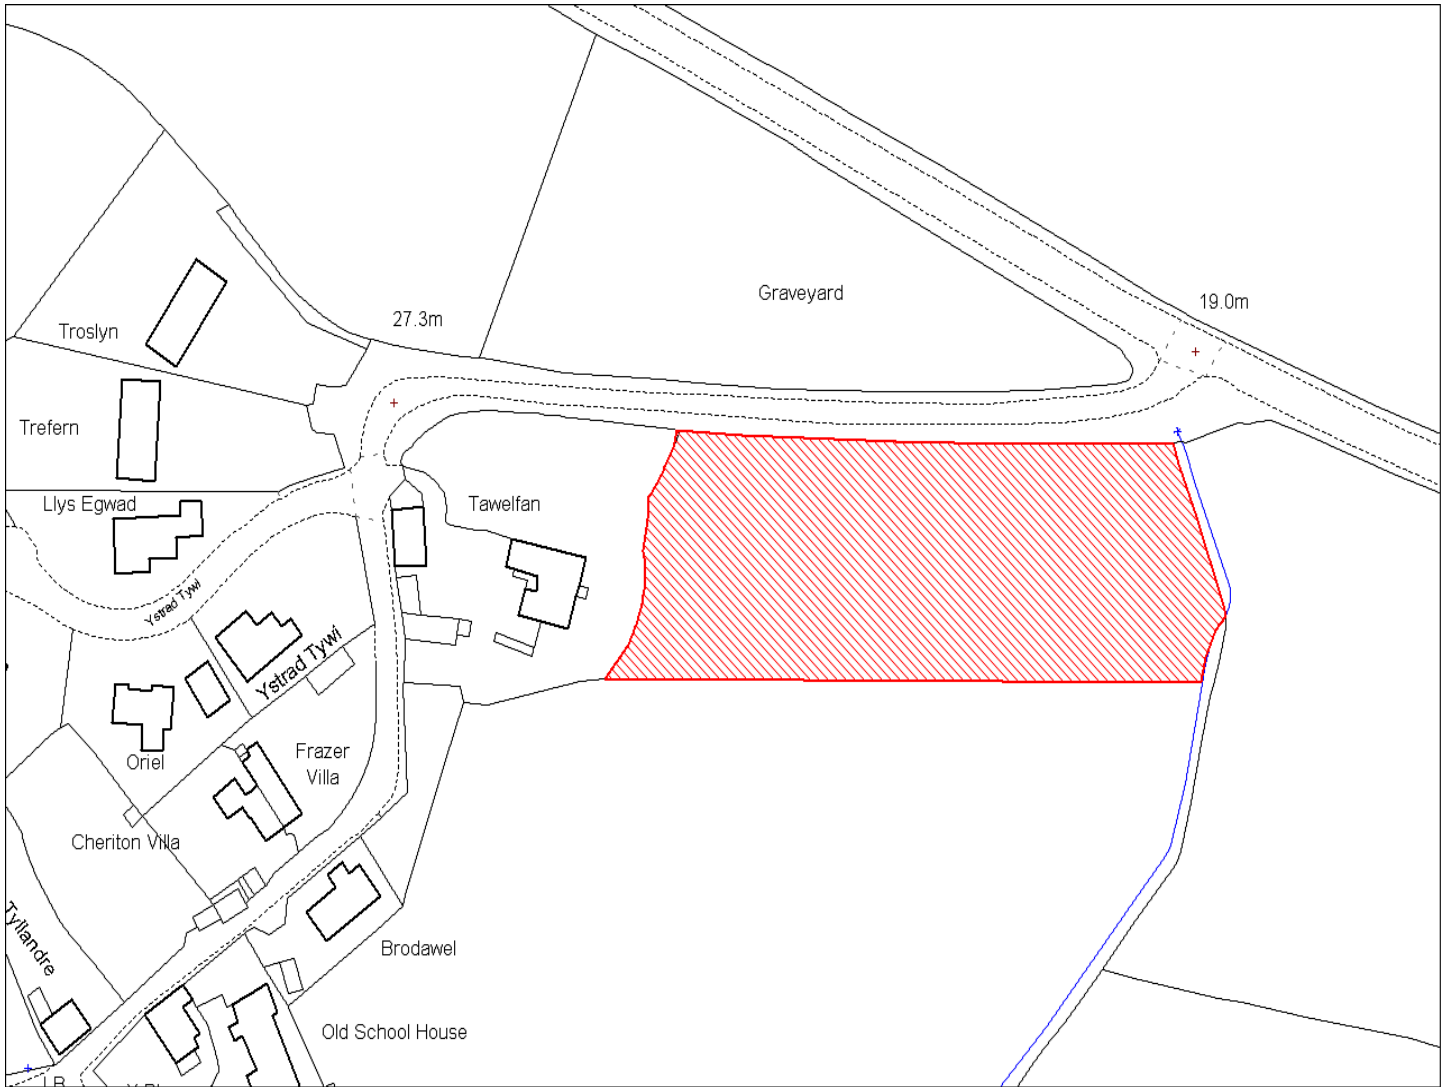

Cynllun Datblygu Lleol Sir Gaerfyrddin: Cofrestr y Safleoedd sy'n Gwneud Cais
Carmarthenshire Local Development Plan: Candidate Site Register

© Hawlfraint y Goron. Cedwir pob hawl 100023377

© Crown Copyright. All rights reserved 100023377

Enw's Annheddfan	Llanegwad
Settlement:	Llanegwad
Cyf. Safle / Site Ref:	098-003
Cyf. / CS Reference	CS0468
Enw / Lleoliad y Safle:	Tir yn Llanegwad
Name / Location of Site:	Land at Llanegwad
Maint y safle / SiteArea (Ha):	0.47
Y Defnydd Presennol a wneir o'r Safle:	Tir Amaethyddol
Current Use of Site:	Agriculture
Y Defnydd Arfaethedig i'w wneud o'r Safle:	Tir Preswyl
Proposed Use of Site:	Residential