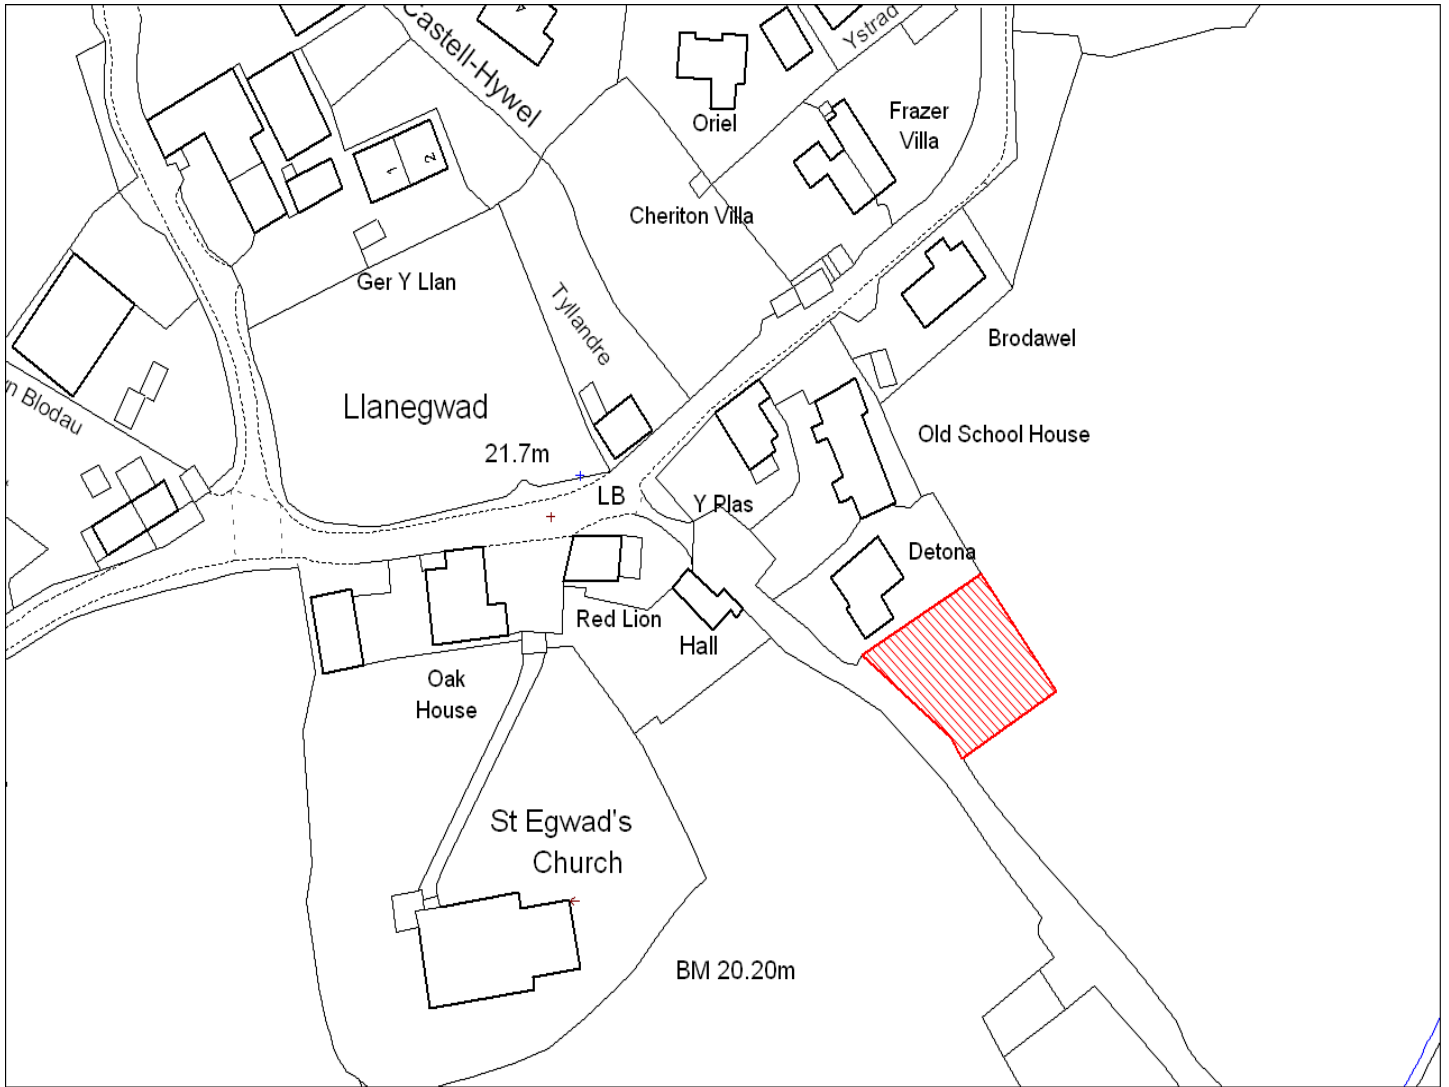

Cynllun Datblygu Lleol Sir Gaerfyrddin: Cofrestr y Safleoedd sy'n Gwneud Cais
Carmarthenshire Local Development Plan: Candidate Site Register

© Hawlfraint y Goron. Cedwir pob hawl 100023377

© Crown Copyright. All rights reserved 100023377

Enw's Annheddfan	Llanegwad
Settlement:	Llanegwad
Cyf. Safle / Site Ref:	098-002
Cyf. / CS Reference	CS0467
Enw / Lleoliad y Safle:	Tir yn Llanegwad
Name / Location of Site:	Land at Llanegwad
Maint y safle / SiteArea (Ha):	0.04
Y Defnydd Presennol a wneir o'r Safle:	Tir Amaethyddol
Current Use of Site:	Agriculture
Y Defnydd Arfaethedig i'w wneud o'r Safle:	Tir Preswyl
Proposed Use of Site:	Residential