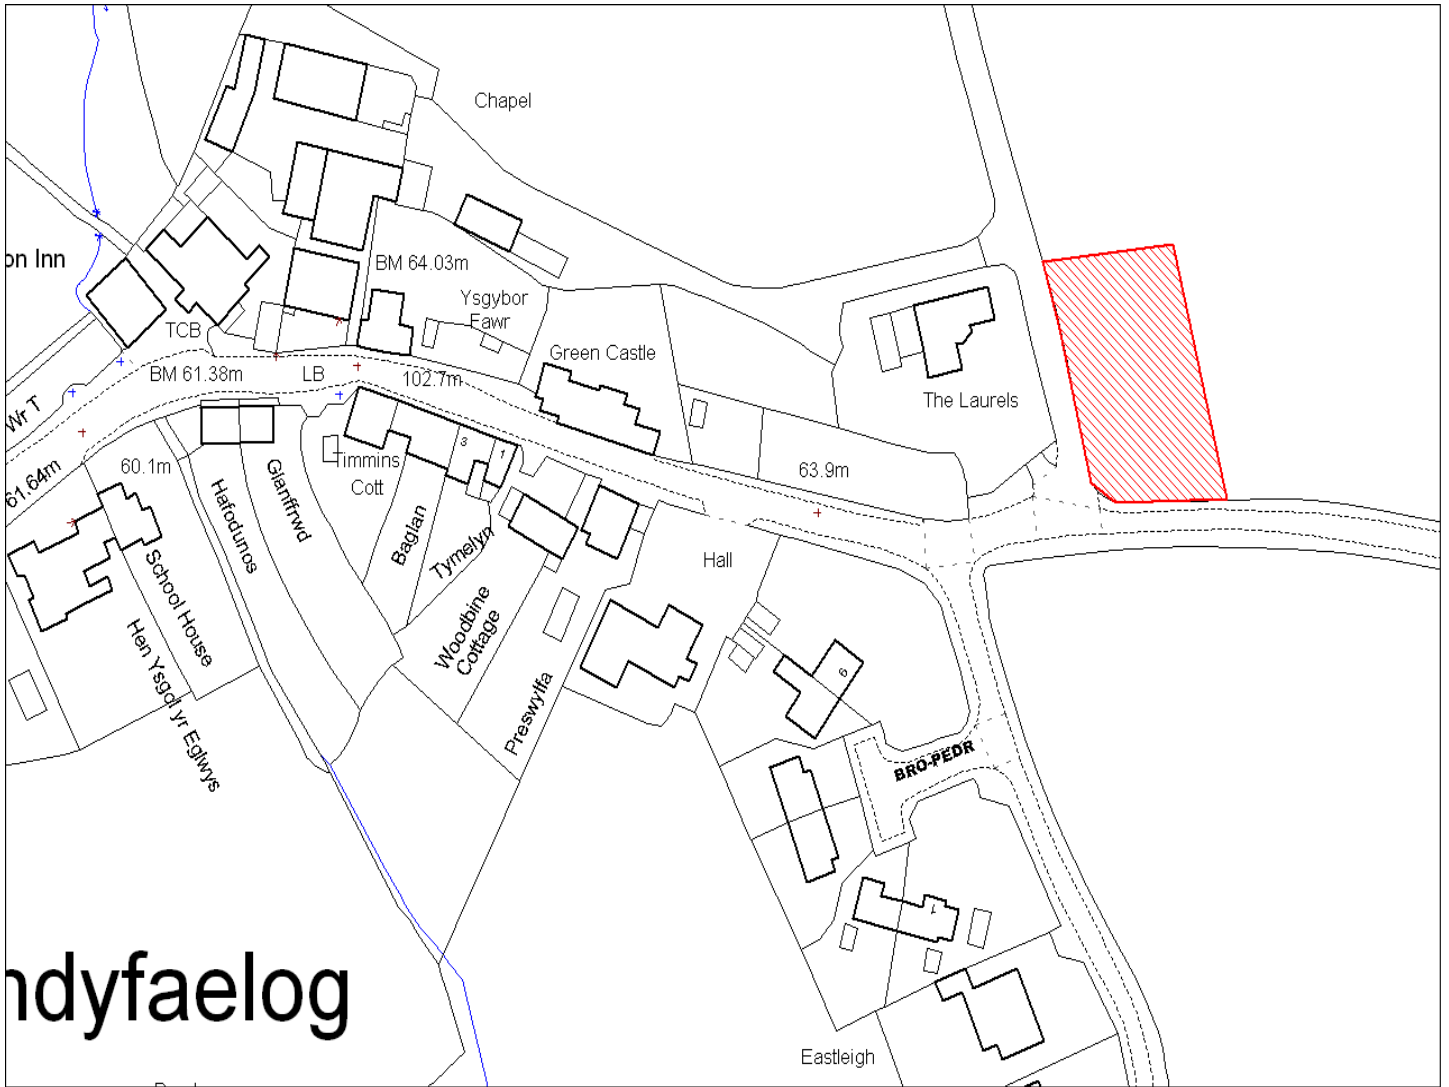

Cynllun Datblygu Lleol Sir Gaerfyrddin: Cofrestr y Safleoedd sy'n Gwneud Cais  
 Carmarthenshire Local Development Plan: Candidate Site Register

© Hawlfraint y Goron. Cedwir pob hawl 100023377

© Crown Copyright. All rights reserved 100023377

<b>Enw's Annheddfan</b>	Llandyfaelog
<b>Settlement:</b>	Llandyfaelog
<b>Cyf. Safle / Site Ref:</b>	096-001
<b>Cyf. / CS Reference</b>	CS0454
<b>Enw / Lleoliad y Safle:</b>	Rose & Crown cae'r pentref, Llandyfaelog
<b>Name / Location of Site:</b>	Rose & Crown village field, Llandyfaelog
<b>Maint y safle / Site Area (Ha):</b>	0.11
<b>Y Defnydd Presennol a wneir o'r Safle:</b>	Tir Amaethyddol
<b>Current Use of Site:</b>	Agriculture
<b>Y Defnydd Arfaethedig i'w wneud o'r Safle:</b>	Tir Preswyl
<b>Proposed Use of Site:</b>	Residential