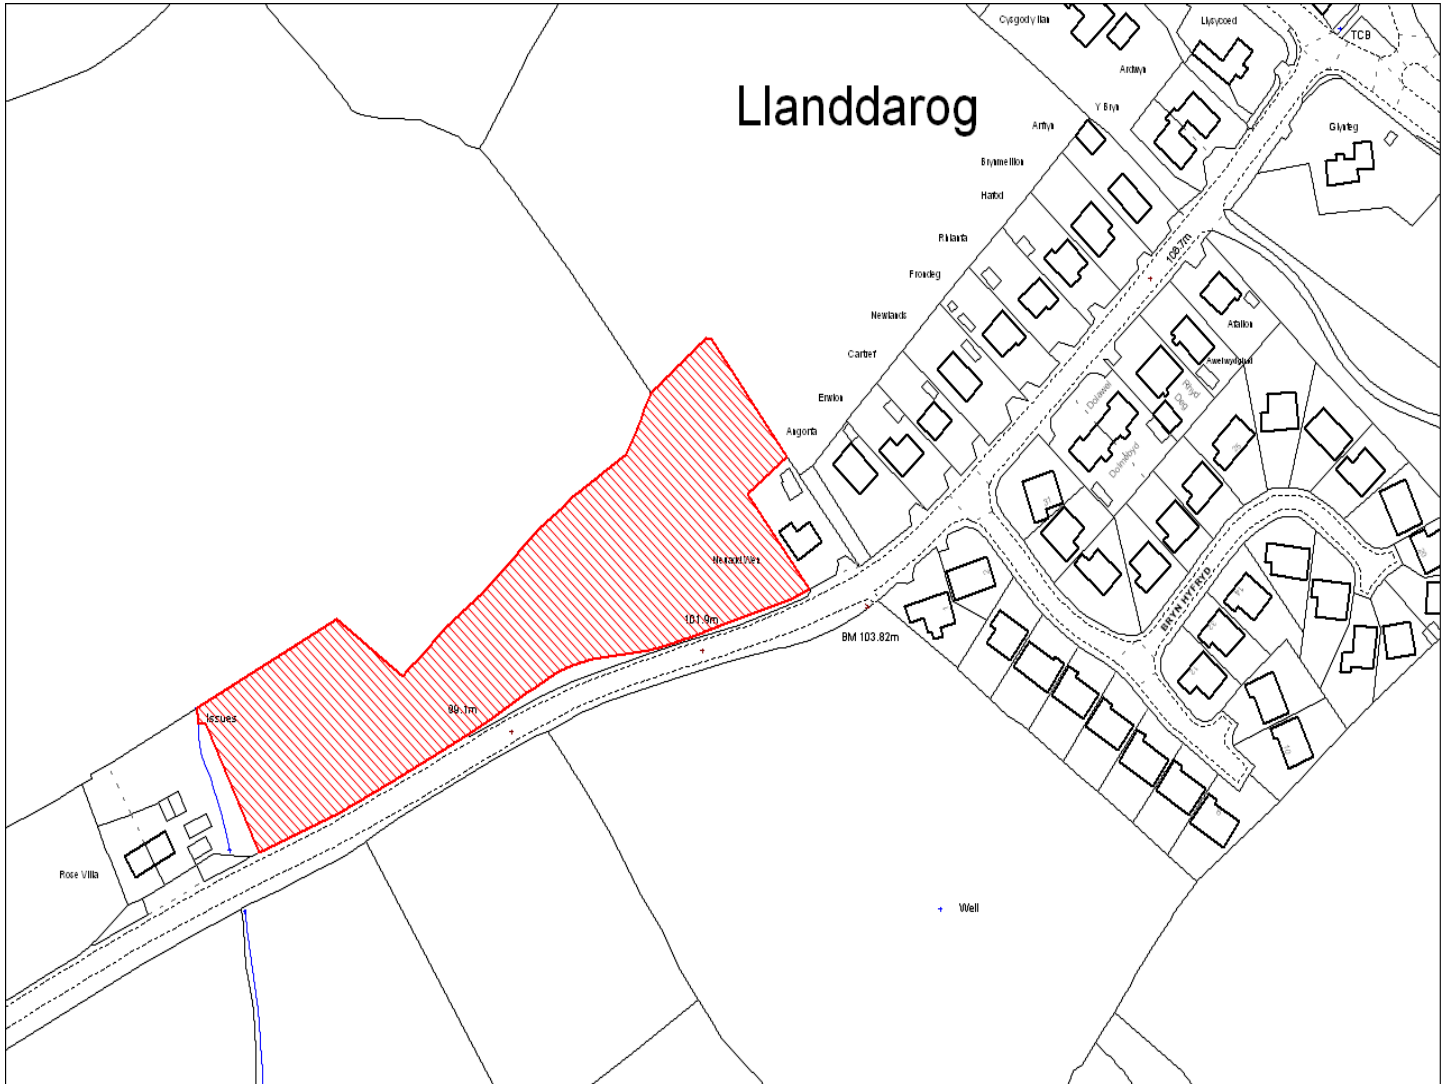

Cynllun Datblygu Lleol Sir Gaerfyrddin: Cofrestr y Safleoedd sy'n Gwneud Cais
Carmarthenshire Local Development Plan: Candidate Site Register

© Hawlfraint y Goron. Cedwir pob hawl 100023377

© Crown Copyright. All rights reserved 100023377

Enw's Annheddfan	Llanddarog
Settlement:	Llanddarog
Cyf. Safle / Site Ref:	091-002
Cyf. / CS Reference	CS0983
Enw / Lleoliad y Safle:	Rose Villa, Llanddarog
Name / Location of Site:	Rose Villa, Llanddarog
Maint y safle / SiteArea (Ha):	1.09
Y Defnydd Presennol a wneir o'r Safle:	Tir amaethyddol
Current Use of Site:	Agriculture
Y Defnydd Arfaethedig i'w wneud o'r Safle:	Tir preswyl
Proposed Use of Site:	Residential