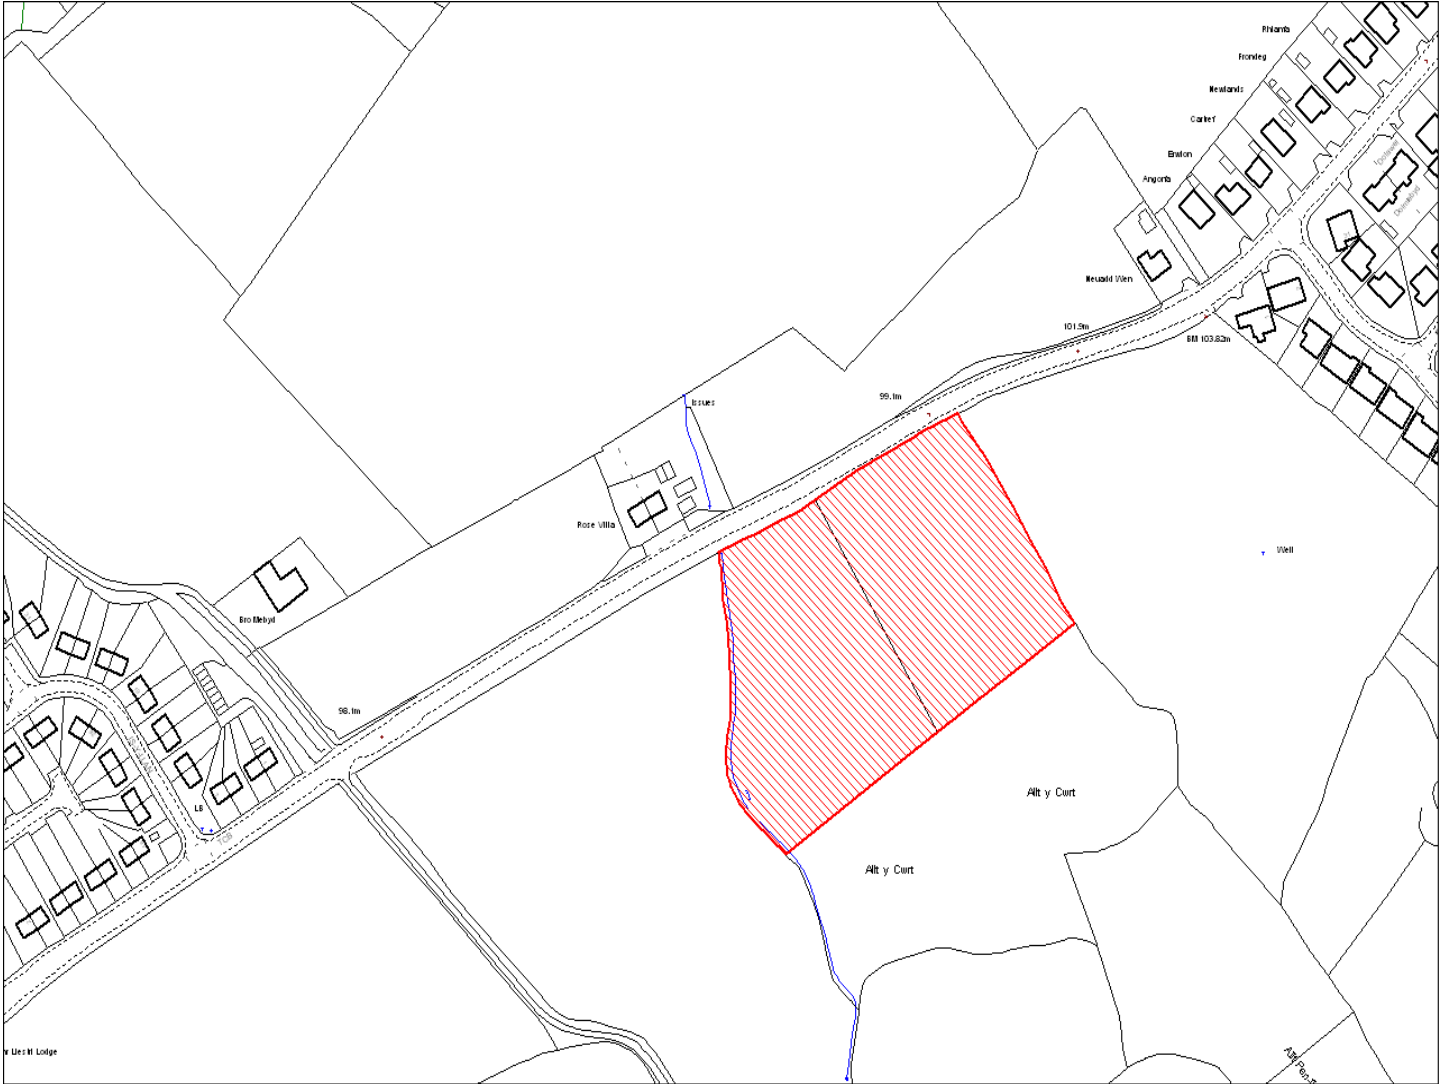

Cynllun Datblygu Lleol Sir Gaerfyrddin: Cofrestr y Safleoedd sy'n Gwneud Cais
Carmarthenshire Local Development Plan: Candidate Site Register

© Hawlfraint y Goron. Cedwir pob hawl 100023377

© Crown Copyright. All rights reserved 100023377

Enw's Annheddfan	Llanddarog
Settlement:	Llanddarog
Cyf. Safle / Site Ref:	091-003
Cyf. / CS Reference	CS0984
Enw / Lleoliad y Safle:	Rose Villa, Llanddarog
Name / Location of Site:	Rose Villa, Llanddarog
Maint y safle / SiteArea (Ha):	1.62
Y Defnydd Presennol a wneir o'r Safle:	Tir amaethyddol
Current Use of Site:	Agriculture
Y Defnydd Arfaethedig i'w wneud o'r Safle:	Tir preswyl
Proposed Use of Site:	Residential