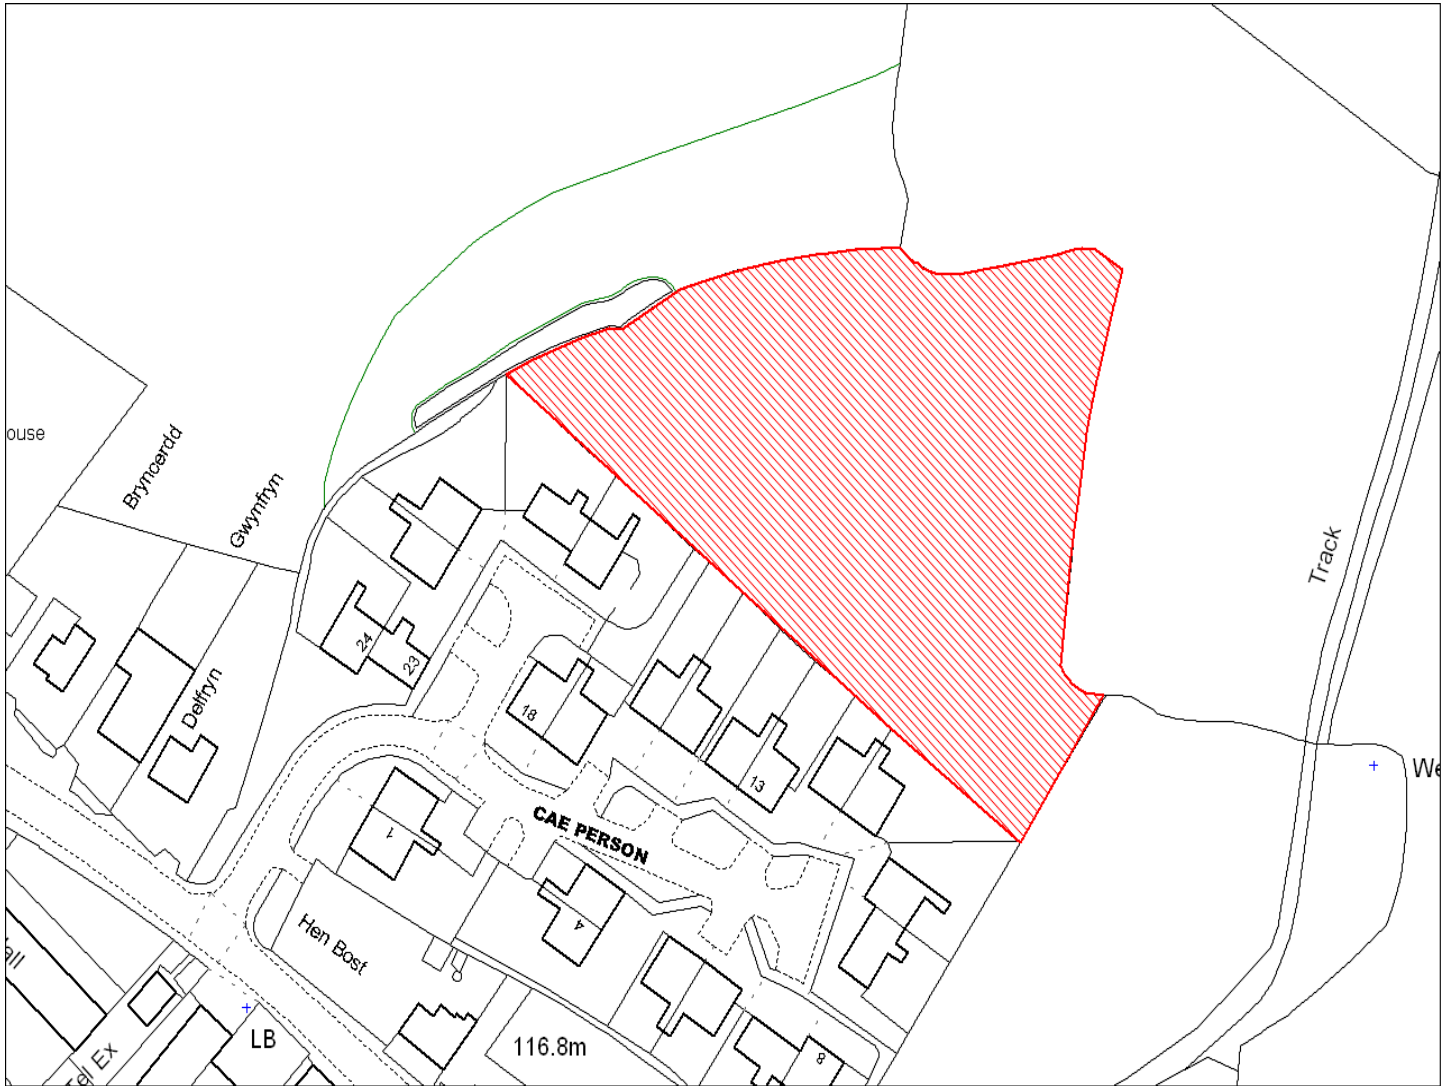

Cynllun Datblygu Lleol Sir Gaerfyrddin: Cofrestr y Safleoedd sy'n Gwneud Cais
Carmarthenshire Local Development Plan: Candidate Site Register

© Hawlfraint y Goron. Cedwir pob hawl 100023377

© Crown Copyright. All rights reserved 100023377

Enw's Annheddfan	Llanddarog
Settlement:	Llanddarog
Cyf. Safle / Site Ref:	091-006
Cyf. / CS Reference	CS1439
Enw / Lleoliad y Safle:	Tir oddi ar Cae Person yn Llanddarog
Name / Location of Site:	Land off Cae Person in Llanddarog
Maint y safle / SiteArea (Ha):	0.54
Y Defnydd Presennol a wneir o'r Safle:	Tir amaethyddol
Current Use of Site:	Agricultural
Y Defnydd Arfaethedig i'w wneud o'r Safle:	Tir preswyl
Proposed Use of Site:	Residential