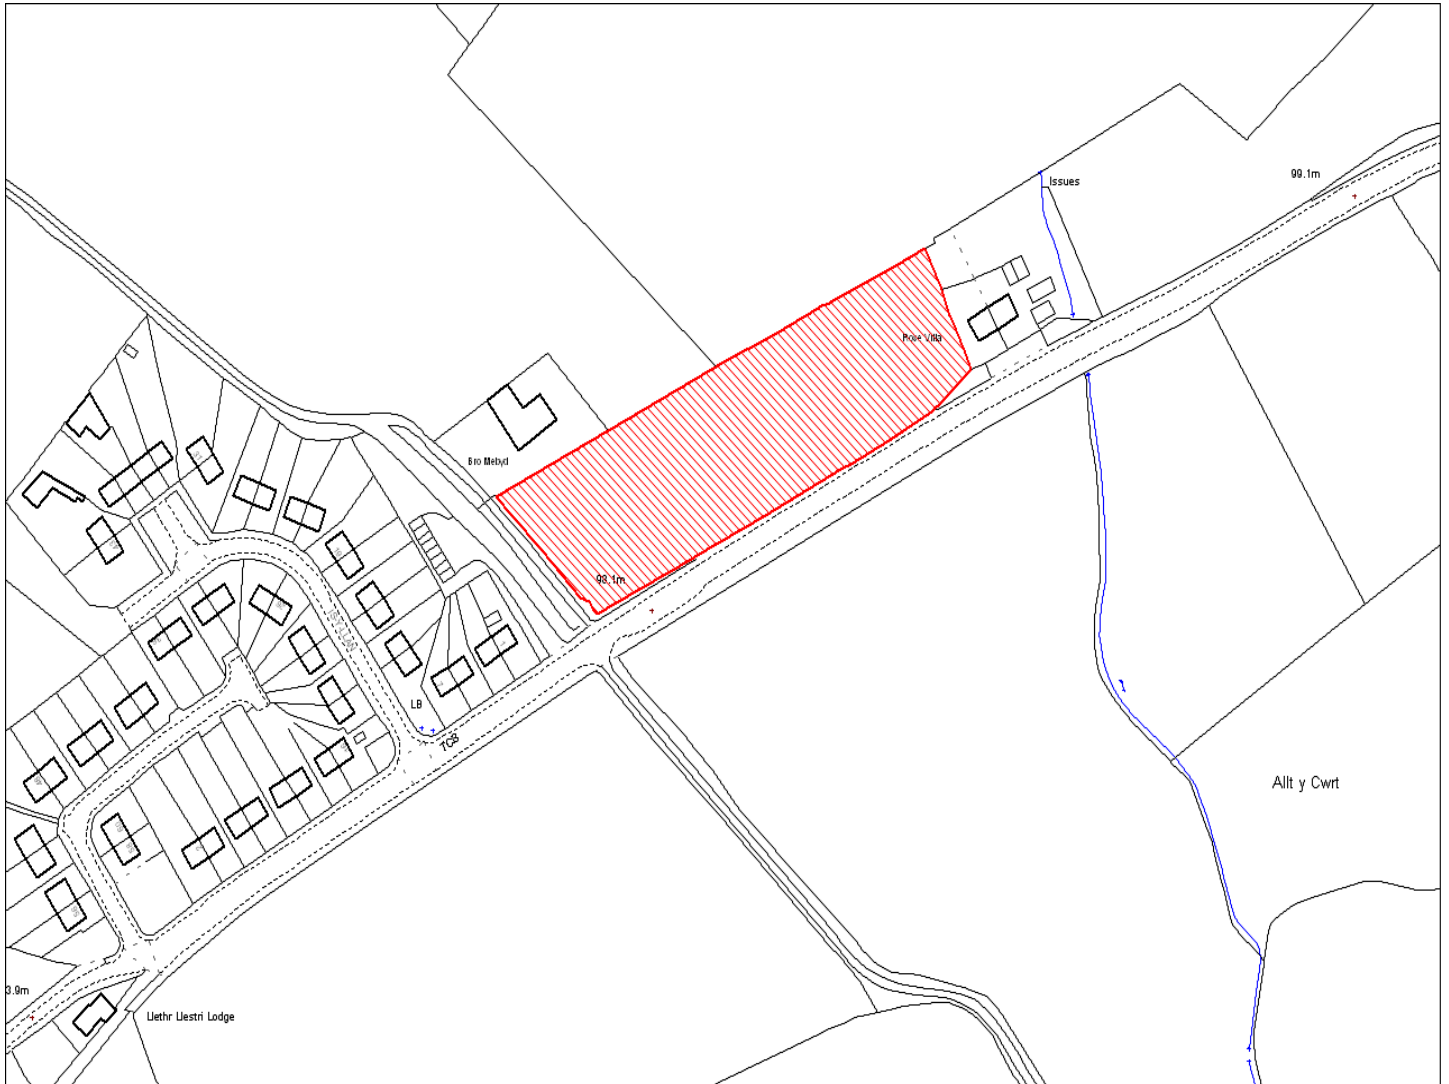

Cynllun Datblygu Lleol Sir Gaerfyrddin: Cofrestr y Safleoedd sy'n Gwneud Cais
Carmarthenshire Local Development Plan: Candidate Site Register

© Hawlfraint y Goron. Cedwir pob hawl 100023377

© Crown Copyright. All rights reserved 100023377

Enw's Annheddfan	Llanddarog
Settlement:	Llanddarog
Cyf. Safle / Site Ref:	091-001
Cyf. / CS Reference	CS0742
Enw / Lleoliad y Safle:	Rose Villa, Llanddarog
Name / Location of Site:	Rose Villa, Llanddarog
Maint y safle / SiteArea (Ha):	0.76
Y Defnydd Presennol a wneir o'r Safle:	Tir amaethyddol
Current Use of Site:	Agriculture
Y Defnydd Arfaethedig i'w wneud o'r Safle:	Tir preswyl
Proposed Use of Site:	Residential