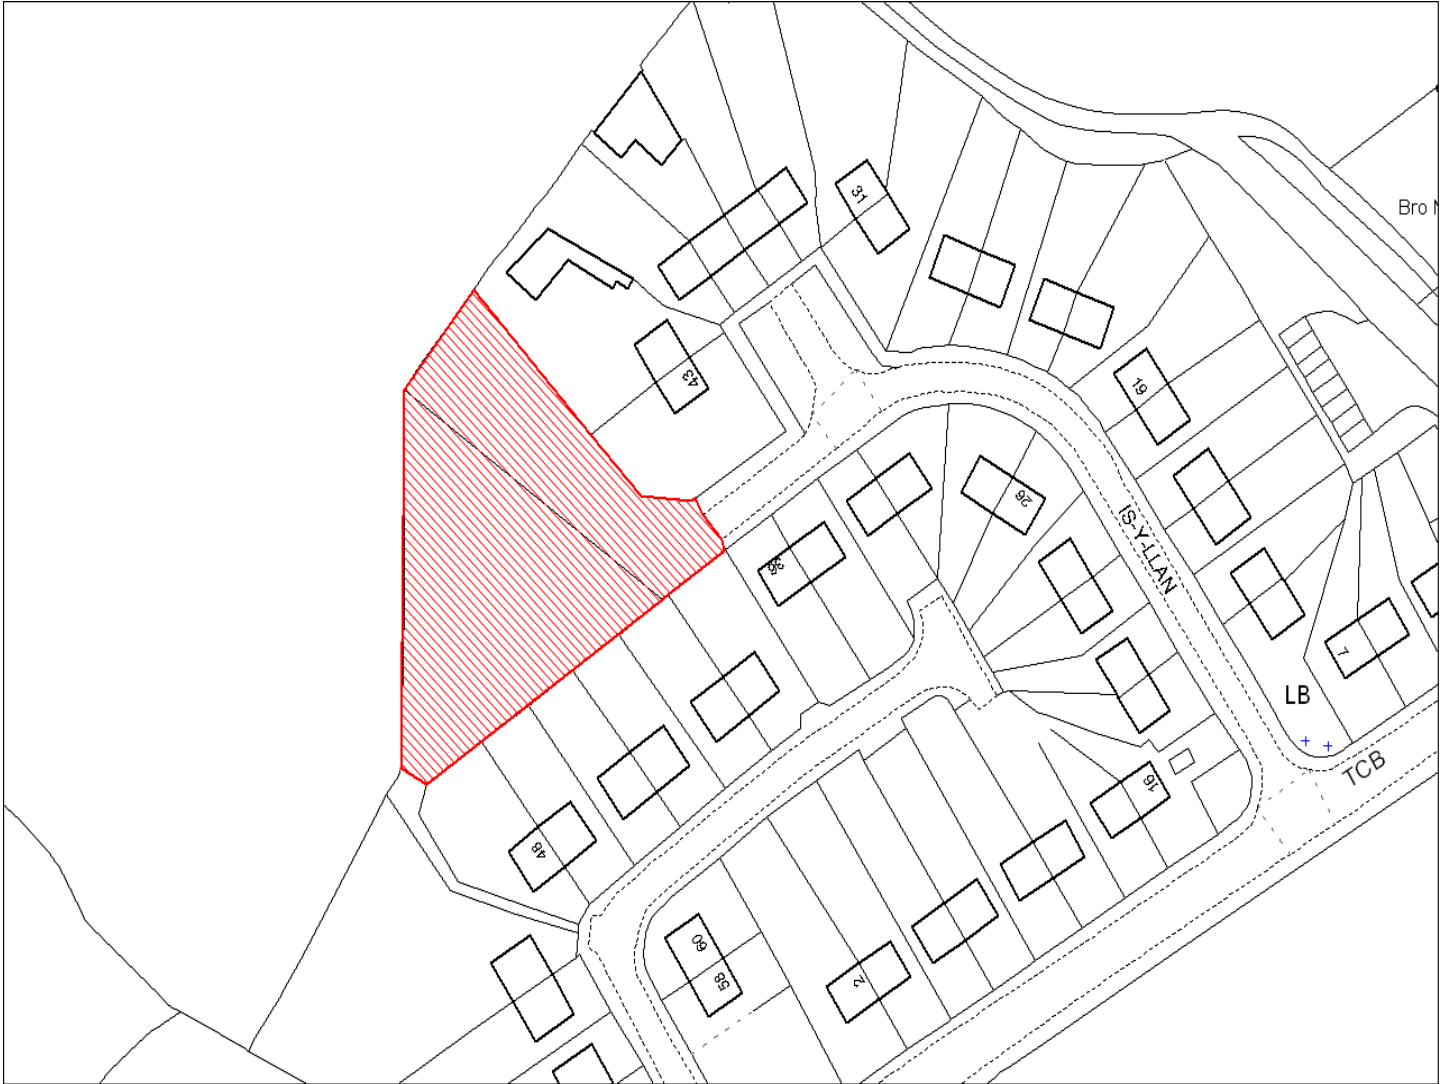

Cynllun Datblygu Lleol Sir Gaerfyrddin: Cofrestr y Safleoedd sy'n Gwneud Cais
Carmarthenshire Local Development Plan: Candidate Site Register

© Hawlfraint y Goron. Cedwir pob hawl 100023377

© Crown Copyright. All rights reserved 100023377

Enw's Annheddfan	Llanddarog
Settlement:	Llanddarog
Cyf. Safle / Site Ref:	091-005
Cyf. / CS Reference	CS1377
Enw / Lleoliad y Safle:	Tir oddi ar Is y Llan, Llanddarog
Name / Location of Site:	Land off Is y Llan, Llanddarog
Maint y safle / SiteArea (Ha):	0.23
Y Defnydd Presennol a wneir o'r Safle:	Tir gwag
Current Use of Site:	Vacant
Y Defnydd Arfaethedig i'w wneud o'r Safle:	Tir preswyl
Proposed Use of Site:	Residential