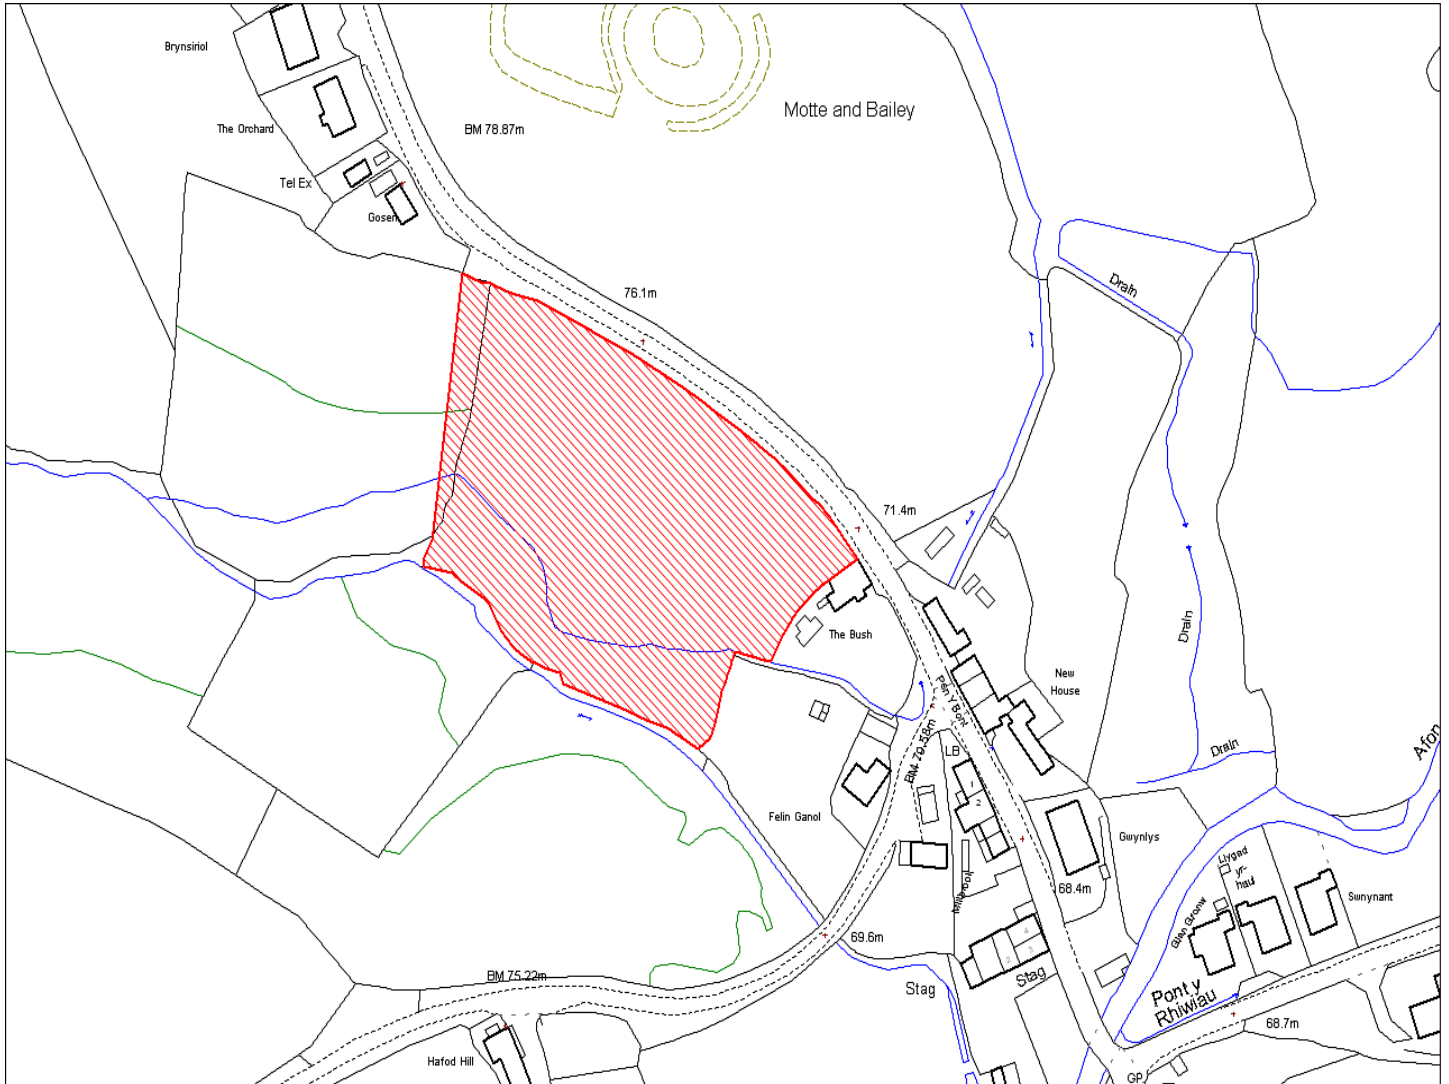

Cynllun Datblygu Lleol Sir Gaerfyrddin: Cofrestr y Safleoedd sy'n Gwneud Cais
Carmarthenshire Local Development Plan: Candidate Site Register

© Hawlfraint y Goron. Cedwir pob hawl 100023377

© Crown Copyright. All rights reserved 100023377

Enw's Annheddfan	Llanboidy
Settlement:	Llanboidy
Cyf. Safle / Site Ref:	090-009
Cyf. / CS Reference	CS0240
Enw / Lleoliad y Safle:	Pentref Llanboidy
Name / Location of Site:	Llanboidy village
Maint y safle / SiteArea (Ha):	0.93
Y Defnydd Presennol a wneir o'r Safle:	Tir Amaethyddol
Current Use of Site:	Agriculture
Y Defnydd Arfaethedig i'w wneud o'r Safle:	Tir Preswyl
Proposed Use of Site:	Residential