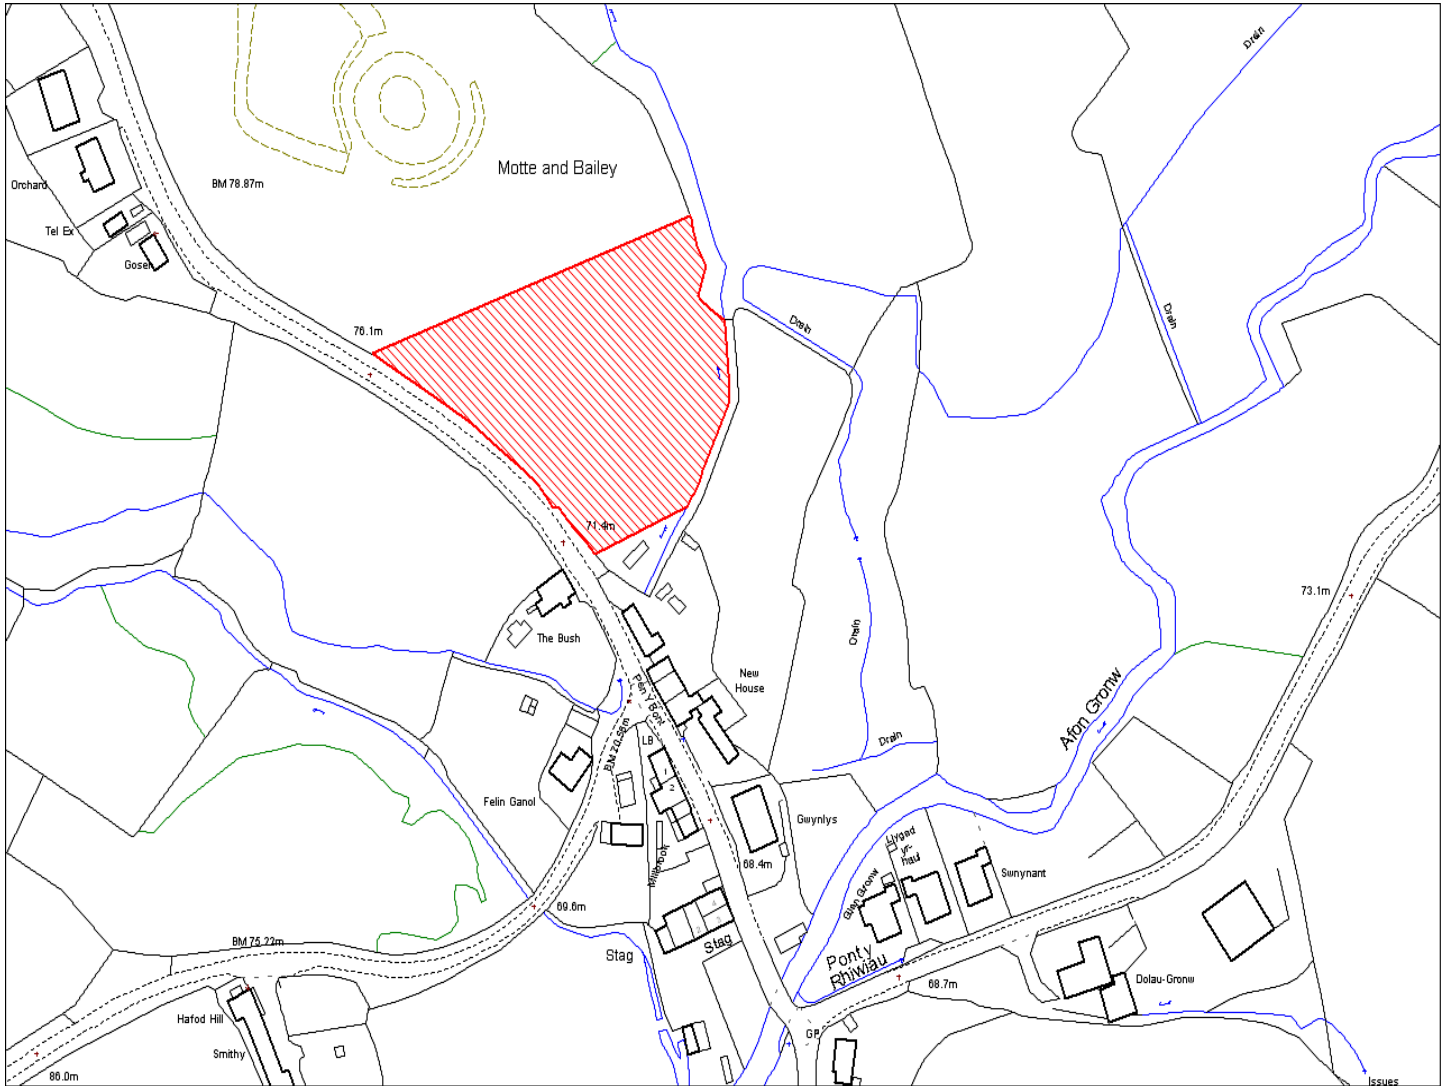

Cynllun Datblygu Lleol Sir Gaerfyrddin: Cofrestr y Safleoedd sy'n Gwneud Cais
Carmarthenshire Local Development Plan: Candidate Site Register

© Hawlfraint y Goron. Cedwir pob hawl 100023377

© Crown Copyright. All rights reserved 100023377

Enw's Annheddfan	Llanboidy
Settlement:	Llanboidy
Cyf. Safle / Site Ref:	090-007
Cyf. / CS Reference	CS0238
Enw / Lleoliad y Safle:	Pentref Llanboidy
Name / Location of Site:	Llanboidy village
Maint y safle / SiteArea (Ha):	0.64
Y Defnydd Presennol a wneir o'r Safle:	Tir Amaethyddol
Current Use of Site:	Agriculture
Y Defnydd Arfaethedig i'w wneud o'r Safle:	Tir Preswyl
Proposed Use of Site:	Residential