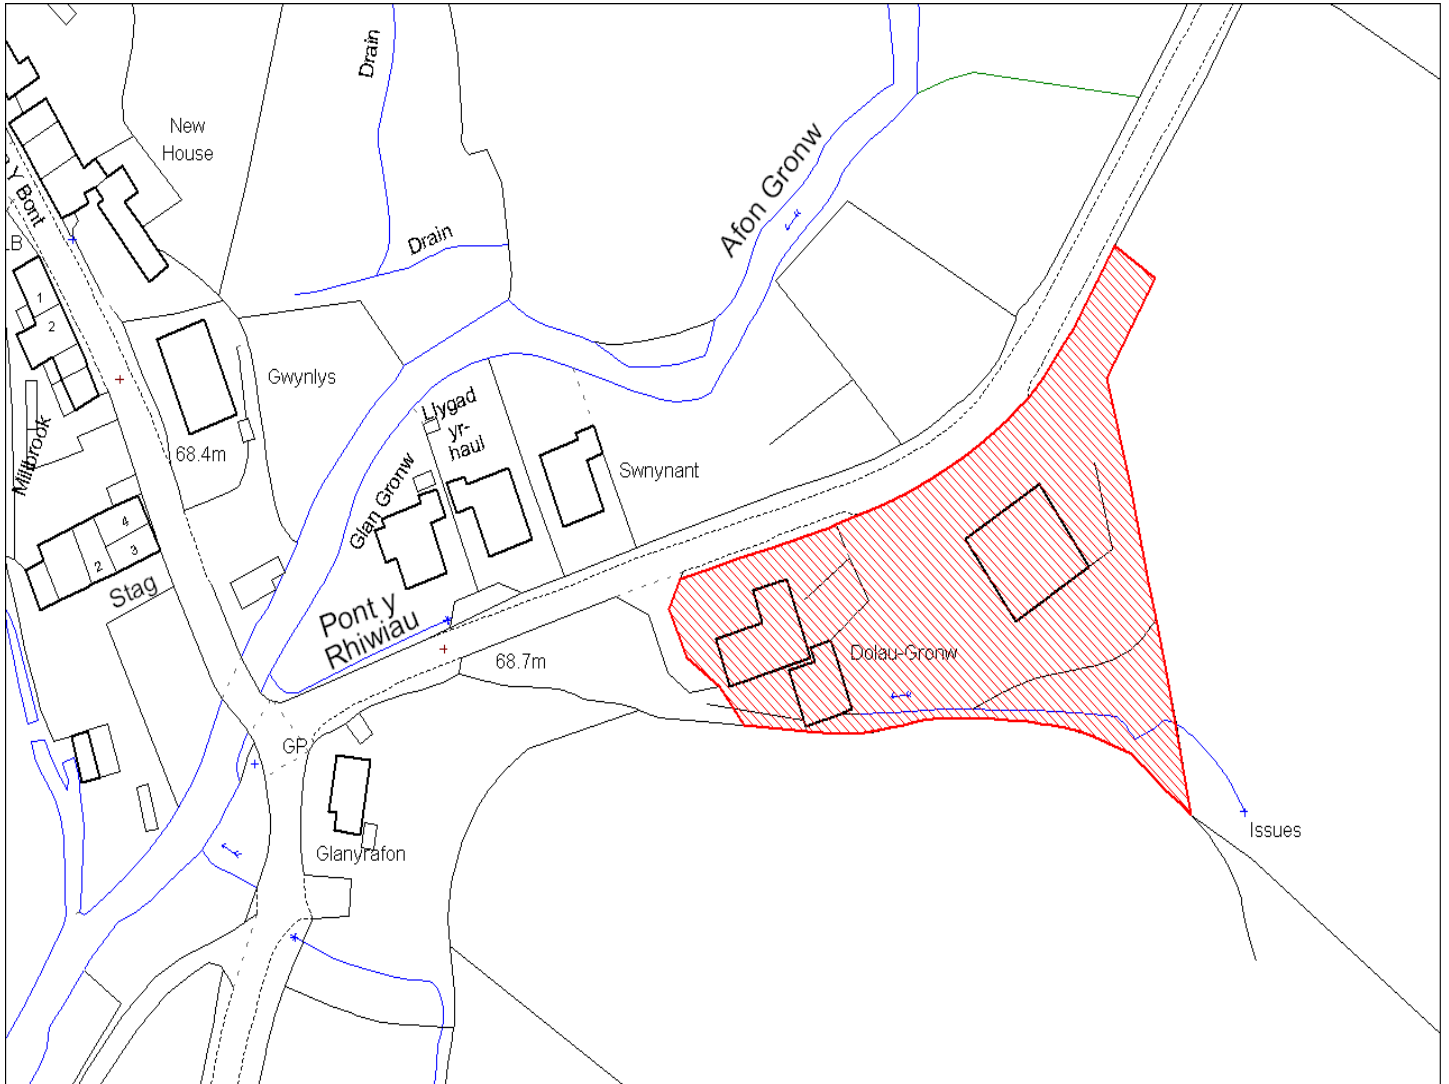

Cynllun Datblygu Lleol Sir Gaerfyrddin: Cofrestr y Safleoedd sy'n Gwneud Cais
Carmarthenshire Local Development Plan: Candidate Site Register

© Hawlfraint y Goron. Cedwir pob hawl 100023377

© Crown Copyright. All rights reserved 100023377

Enw's Annheddfan	Llanboidy
Settlement:	Llanboidy
Cyf. Safle / Site Ref:	090-012
Cyf. / CS Reference	CS0474
Enw / Lleoliad y Safle:	Dolau Gronw, Llanboidy
Name / Location of Site:	Dolau Gronw, Llanboidy
Maint y safle / SiteArea (Ha):	0.42
Y Defnydd Presennol a wneir o'r Safle:	Tir gwag
Current Use of Site:	Vacant
Y Defnydd Arfaethedig i'w wneud o'r Safle:	Tir Preswyl
Proposed Use of Site:	Residential