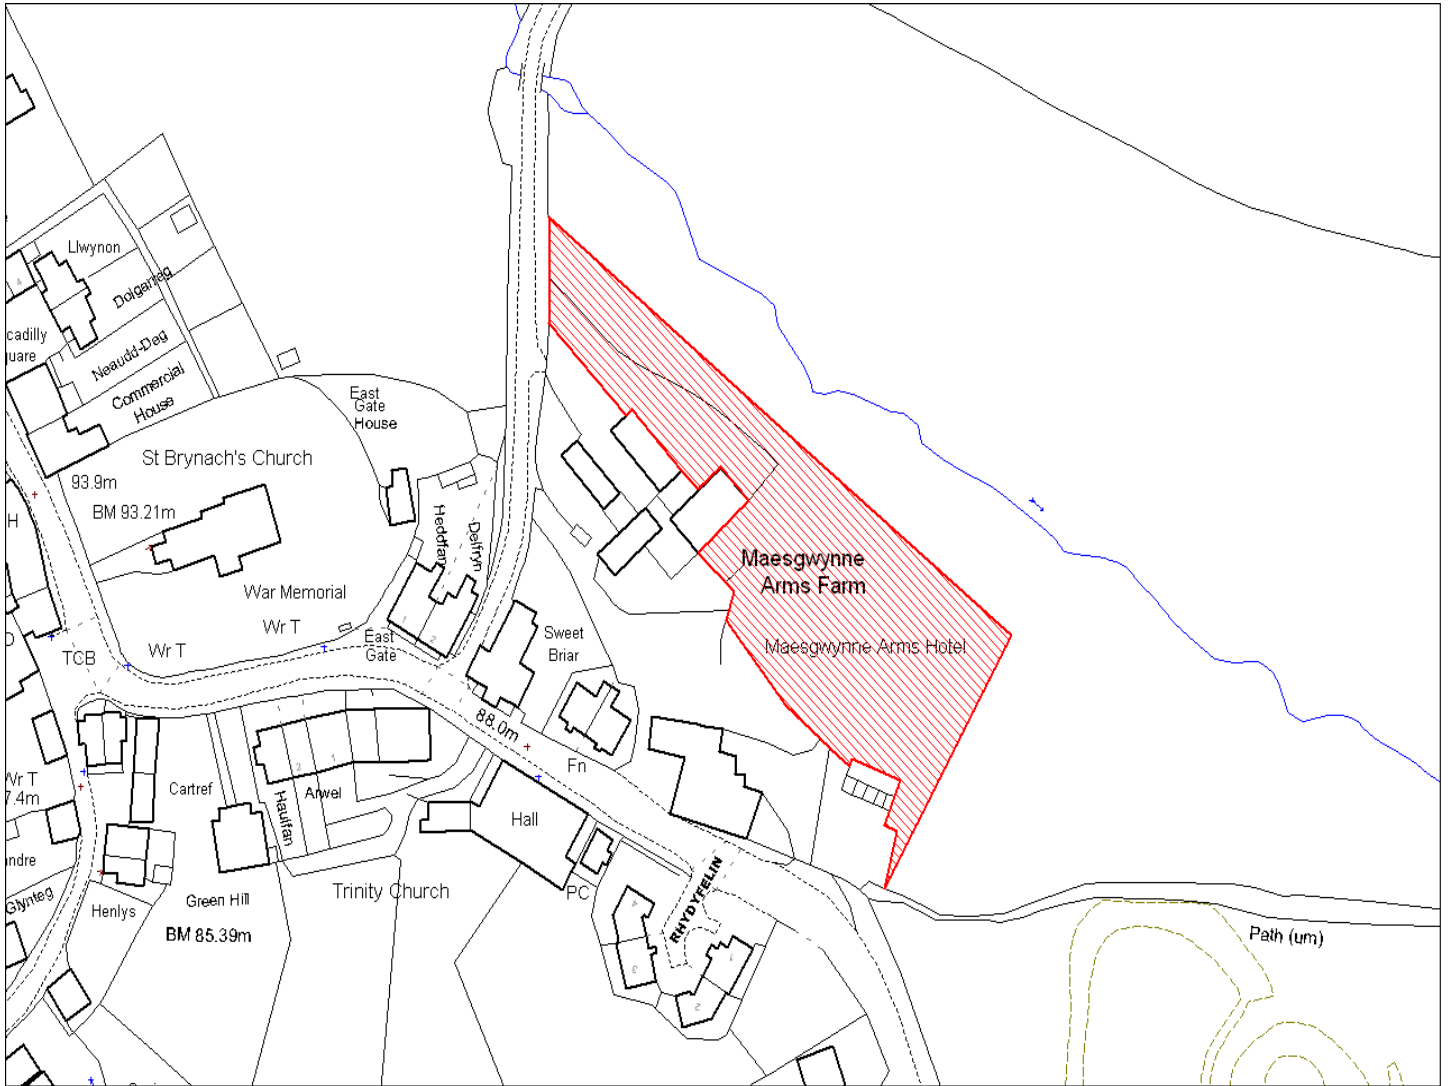

Cynllun Datblygu Lleol Sir Gaerfyrddin: Cofrestr y Safleoedd sy'n Gwneud Cais
Carmarthenshire Local Development Plan: Candidate Site Register

© Hawlfraint y Goron. Cedwir pob hawl 100023377

© Crown Copyright. All rights reserved 100023377

Enw's Annheddfan	Llanboidy
Settlement:	Llanboidy
Cyf. Safle / Site Ref:	090-005
Cyf. / CS Reference	CS0236
Enw / Lleoliad y Safle:	Pentref Llanboidy
Name / Location of Site:	Llanboidy village
Maint y safle / SiteArea (Ha):	0.46
Y Defnydd Presennol a wneir o'r Safle:	Tir Amaethyddol
Current Use of Site:	Agriculture
Y Defnydd Arfaethedig i'w wneud o'r Safle:	Tir Preswyl
Proposed Use of Site:	Residential