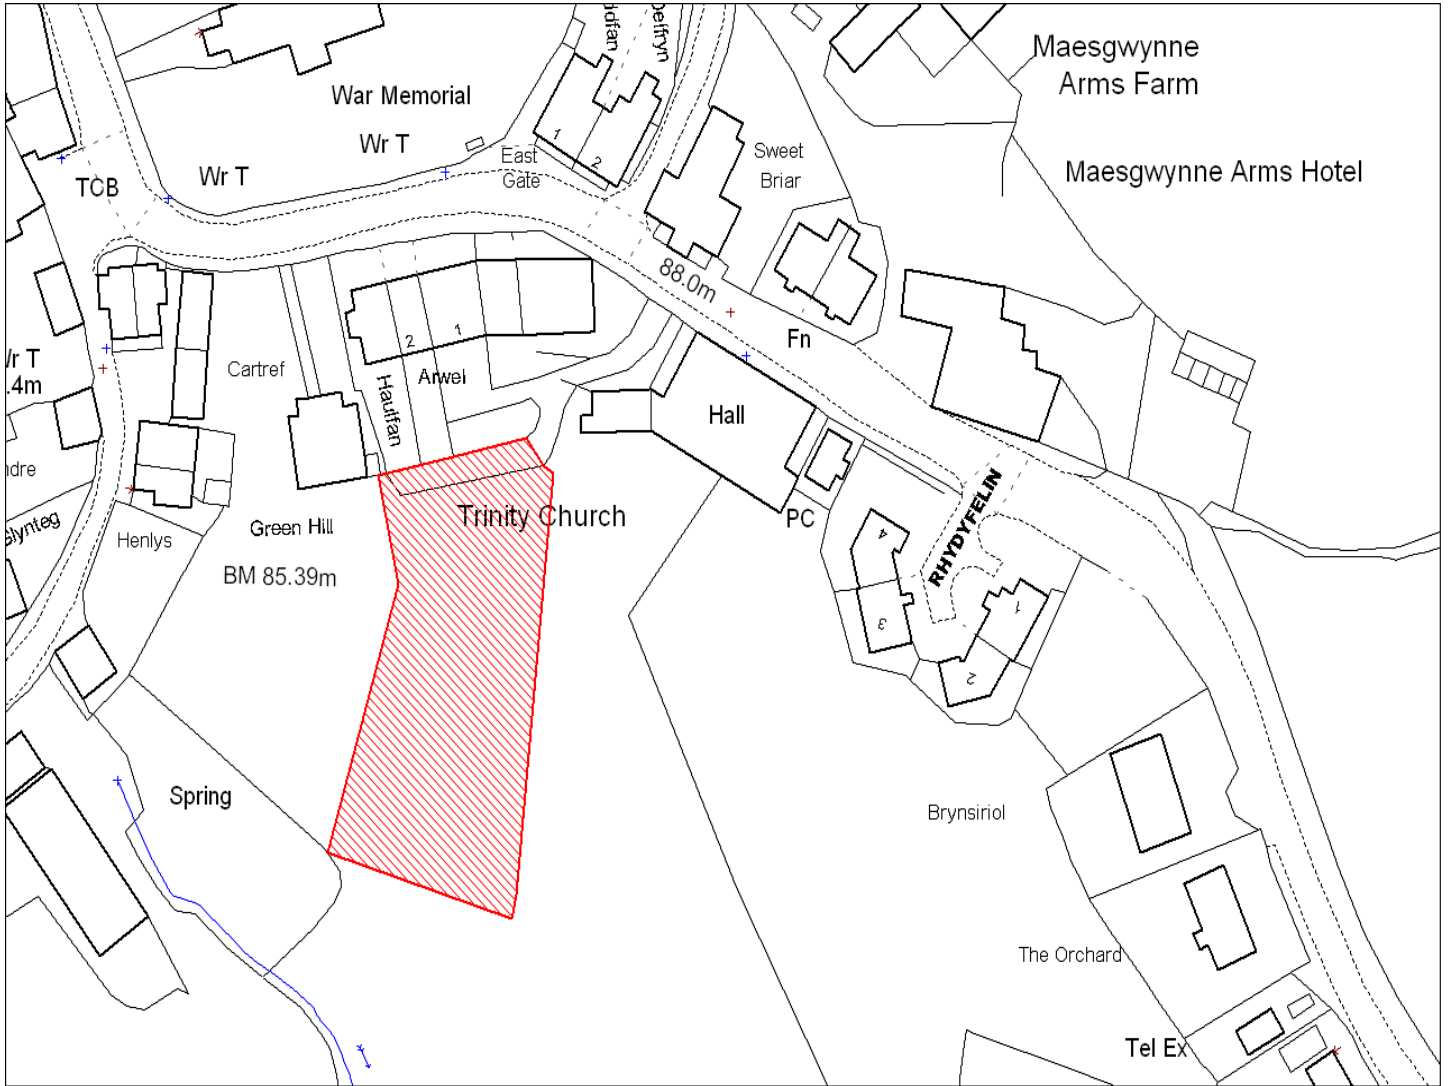

Cynllun Datblygu Lleol Sir Gaerfyrddin: Cofrestr y Safleoedd sy'n Gwneud Cais
Carmarthenshire Local Development Plan: Candidate Site Register

© Hawlfraint y Goron. Cedwir pob hawl 100023377

© Crown Copyright. All rights reserved 100023377

Enw's Annheddfan	Llanboidy
Settlement:	Llanboidy
Cyf. Safle / Site Ref:	090-004
Cyf. / CS Reference	CS0118
Enw / Lleoliad y Safle:	Capel Trinity
Name / Location of Site:	Trinity Chapel
Maint y safle / SiteArea (Ha):	0.19
Y Defnydd Presennol a wneir o'r Safle:	Tir Gwag
Current Use of Site:	Vacant
Y Defnydd Arfaethedig i'w wneud o'r Safle:	Gardd gladdu
Proposed Use of Site:	Burial ground