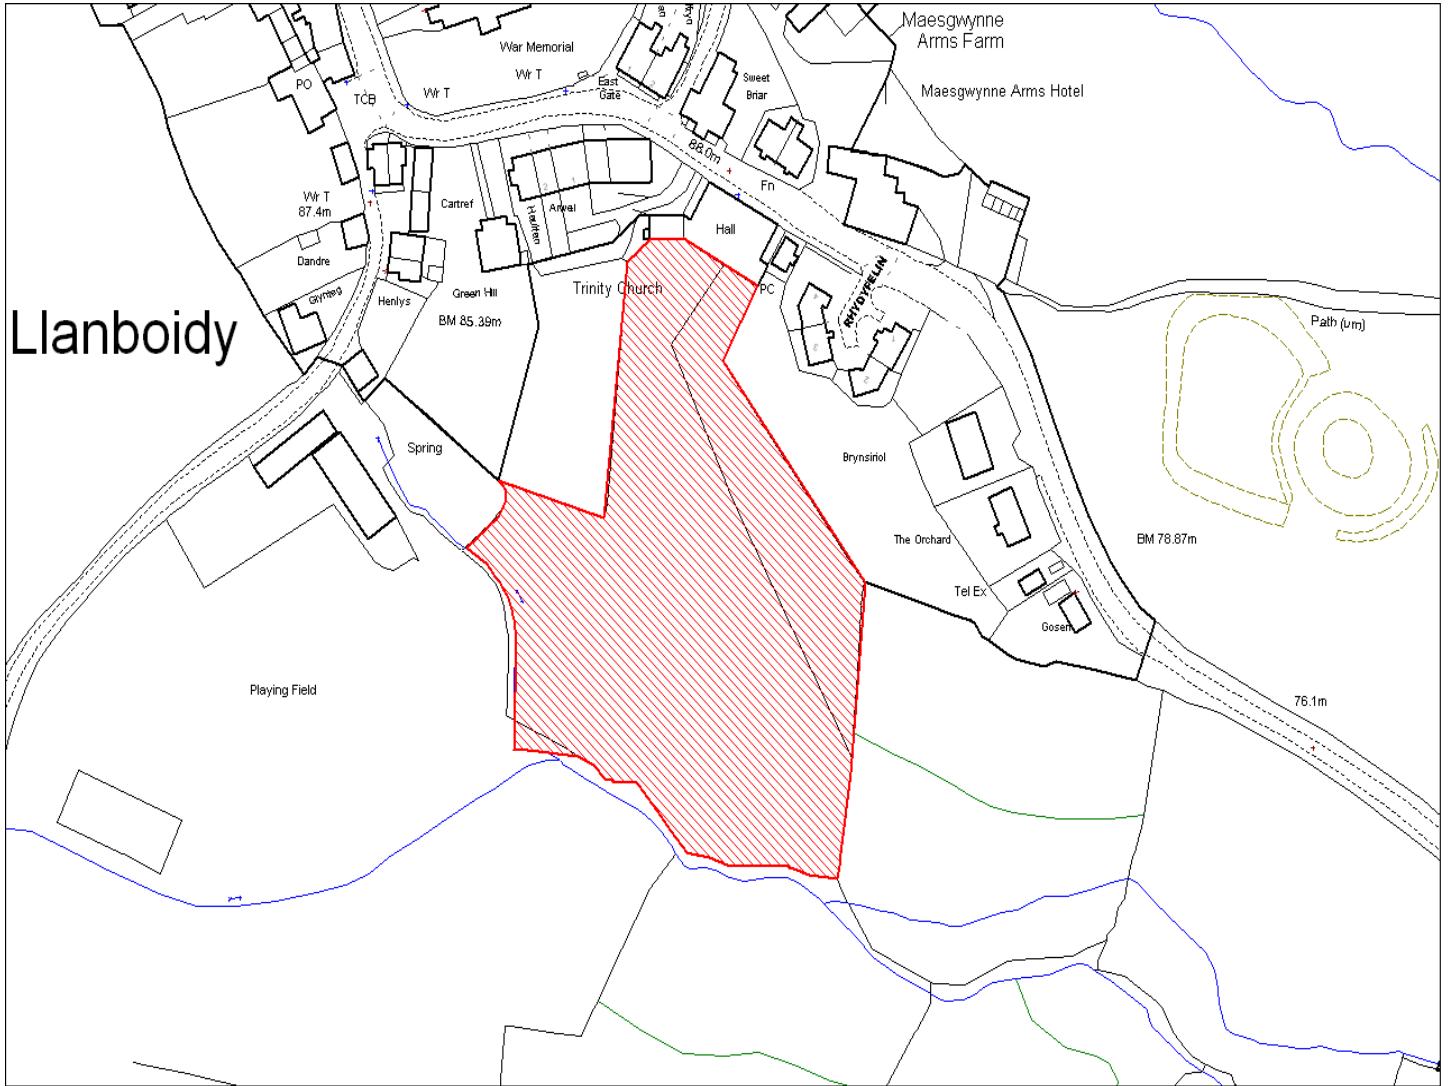

Cynllun Datblygu Lleol Sir Gaerfyrddin: Cofrestr y Safleoedd sy'n Gwneud Cais
Carmarthenshire Local Development Plan: Candidate Site Register

© Hawlfraint y Goron. Cedwir pob hawl 100023377

© Crown Copyright. All rights reserved 100023377

Enw's Annheddfan	Llanboidy
Settlement:	Llanboidy
Cyf. Safle / Site Ref:	090-003
Cyf. / CS Reference	CS0242
Enw / Lleoliad y Safle:	Pentref Llanboidy
Name / Location of Site:	Llanboidy village
Maint y safle / SiteArea (Ha):	1.20
Y Defnydd Presennol a wneir o'r Safle:	Tir Amaethyddol
Current Use of Site:	Agriculture
Y Defnydd Arfaethedig i'w wneud o'r Safle:	Tir Preswyl
Proposed Use of Site:	Residential