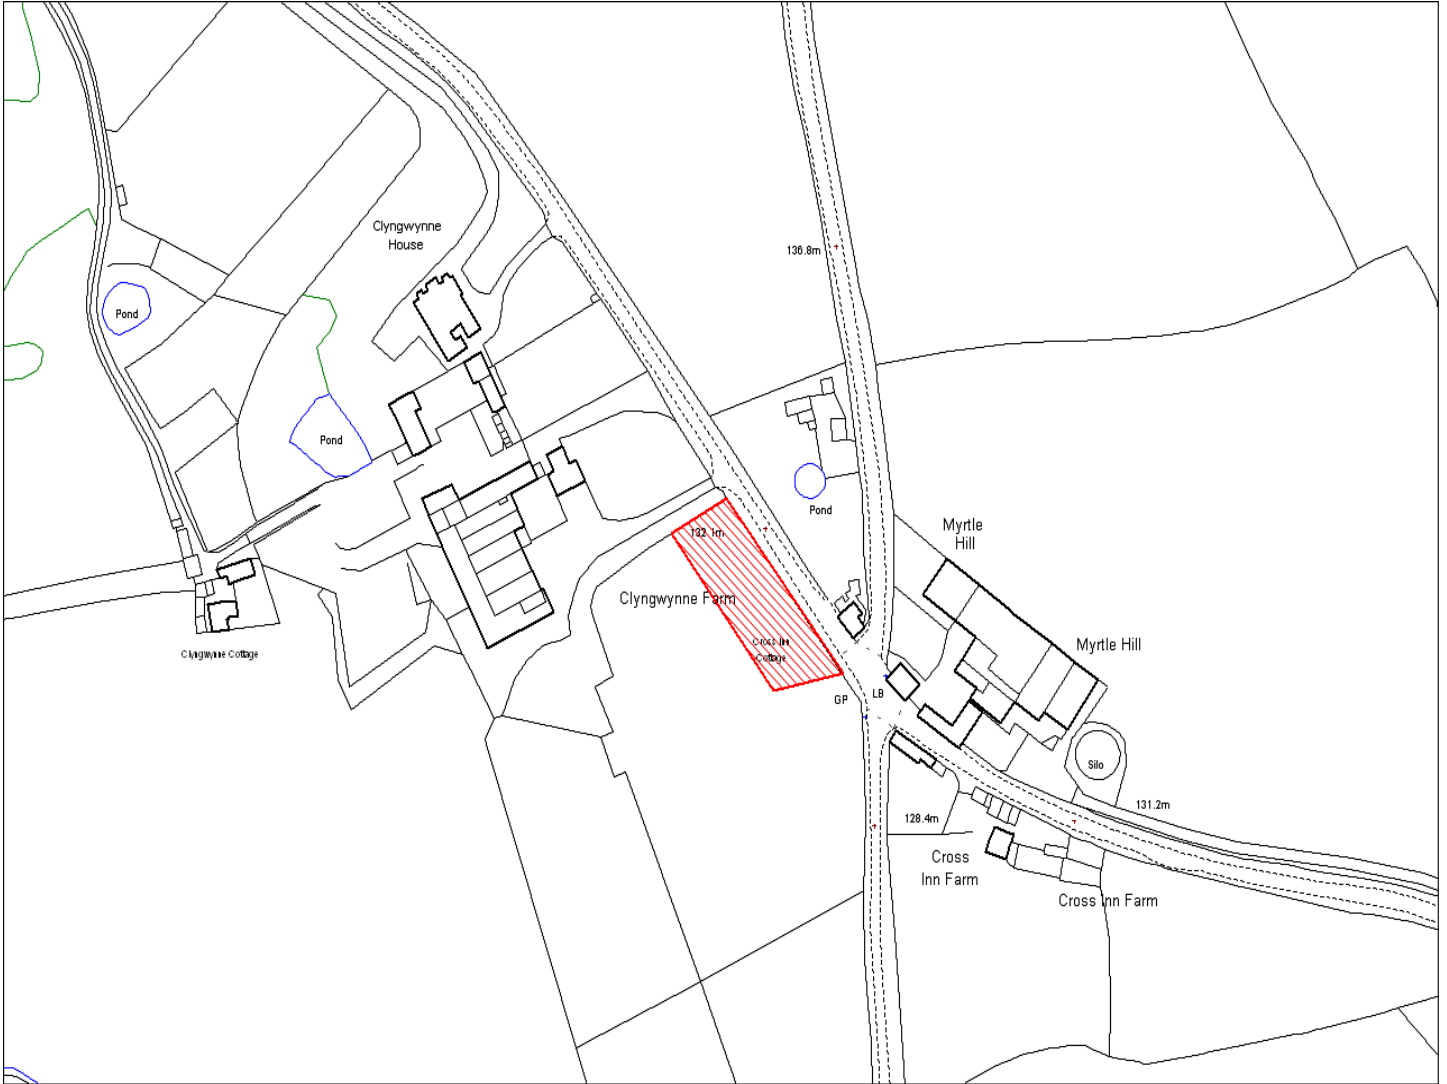

Cynllun Datblygu Lleol Sir Gaerfyrddin: Cofrestr y Safleoedd sy'n Gwneud Cais
Carmarthenshire Local Development Plan: Candidate Site Register

© Hawlfraint y Goron. Cedwir pob hawl 100023377

© Crown Copyright. All rights reserved 100023377

Enw's Annheddfan	Llanboidy
Settlement:	Llanboidy
Cyf. Safle / Site Ref:	090-013
Cyf. / CS Reference	CS0670
Enw / Lleoliad y Safle:	Tir yn Croesfordd, Llanboidy
Name / Location of Site:	Land at Croesfordd, Llanboidy
Maint y safle / SiteArea (Ha):	0.14
Y Defnydd Presennol a wneir o'r Safle:	Tir amaethyddol
Current Use of Site:	Agriculture
Y Defnydd Arfaethedig i'w wneud o'r Safle:	Tir preswyl
Proposed Use of Site:	Residential