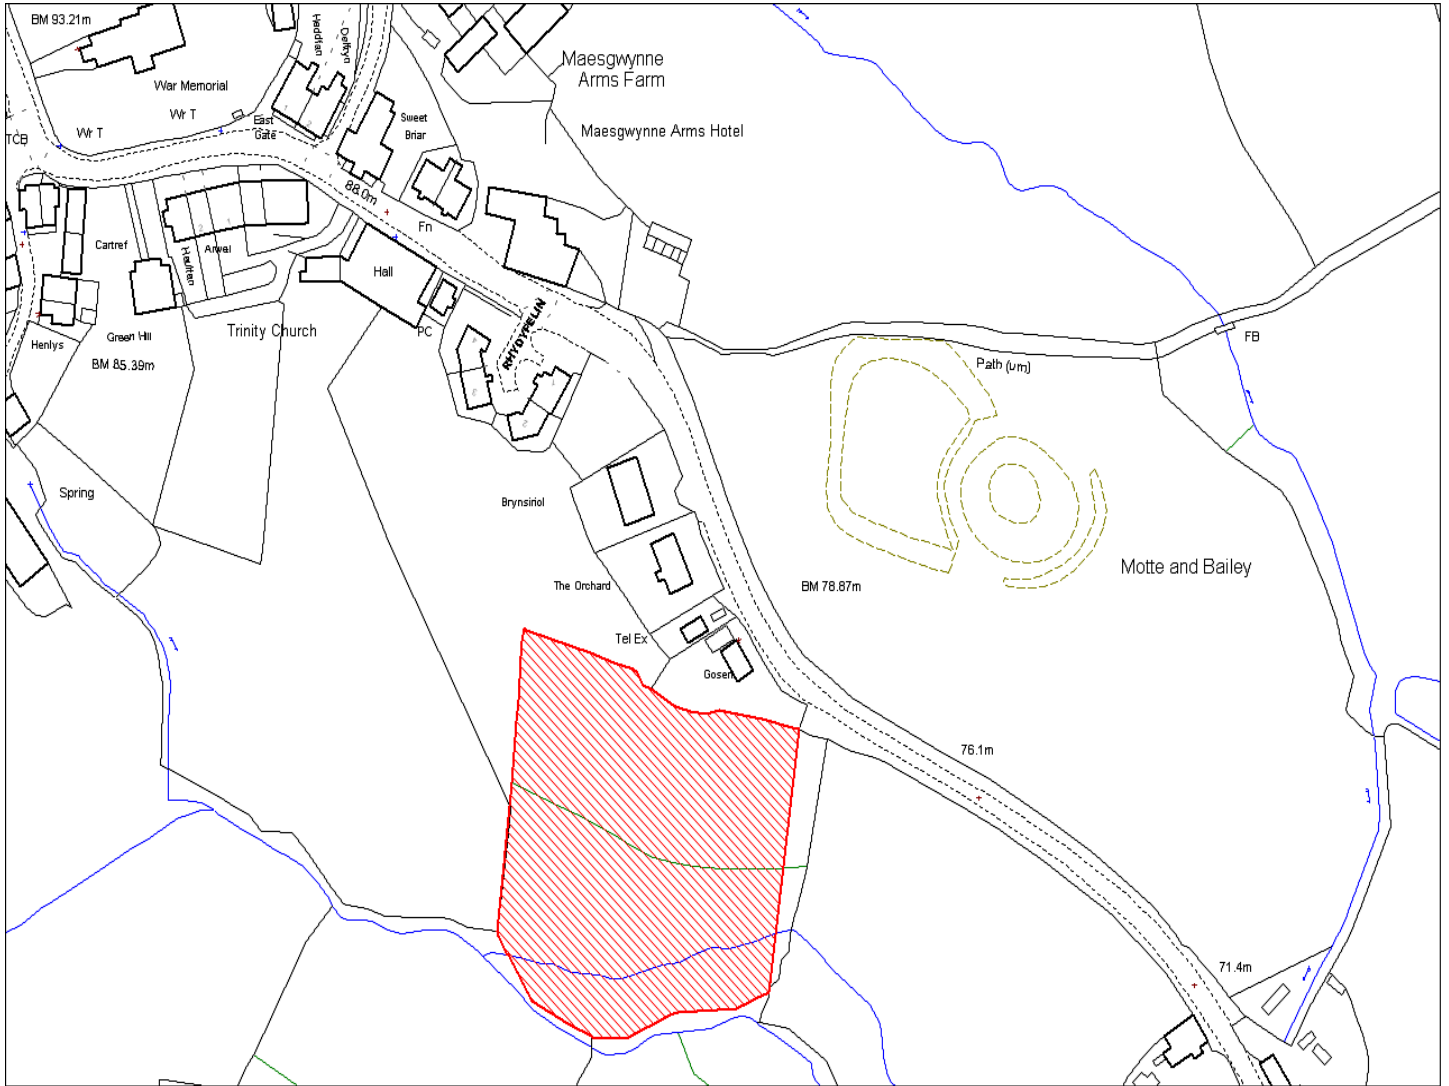

Cynllun Datblygu Lleol Sir Gaerfyrddin: Cofrestr y Safleoedd sy'n Gwneud Cais
Carmarthenshire Local Development Plan: Candidate Site Register

© Hawlfraint y Goron. Cedwir pob hawl 100023377

© Crown Copyright. All rights reserved 100023377

Enw's Annheddfan	Llanboidy
Settlement:	Llanboidy
Cyf. Safle / Site Ref:	090-008
Cyf. / CS Reference	CS0239
Enw / Lleoliad y Safle:	Pentref Llanboidy
Name / Location of Site:	Llanboidy village
Maint y safle / SiteArea (Ha):	0.73
Y Defnydd Presennol a weir o'r Safle:	Tir Amaethyddol
Current Use of Site:	Agriculture
Y Defnydd Arfaethedig i'w wneud o'r Safle:	Tir Preswyl
Proposed Use of Site:	Residential