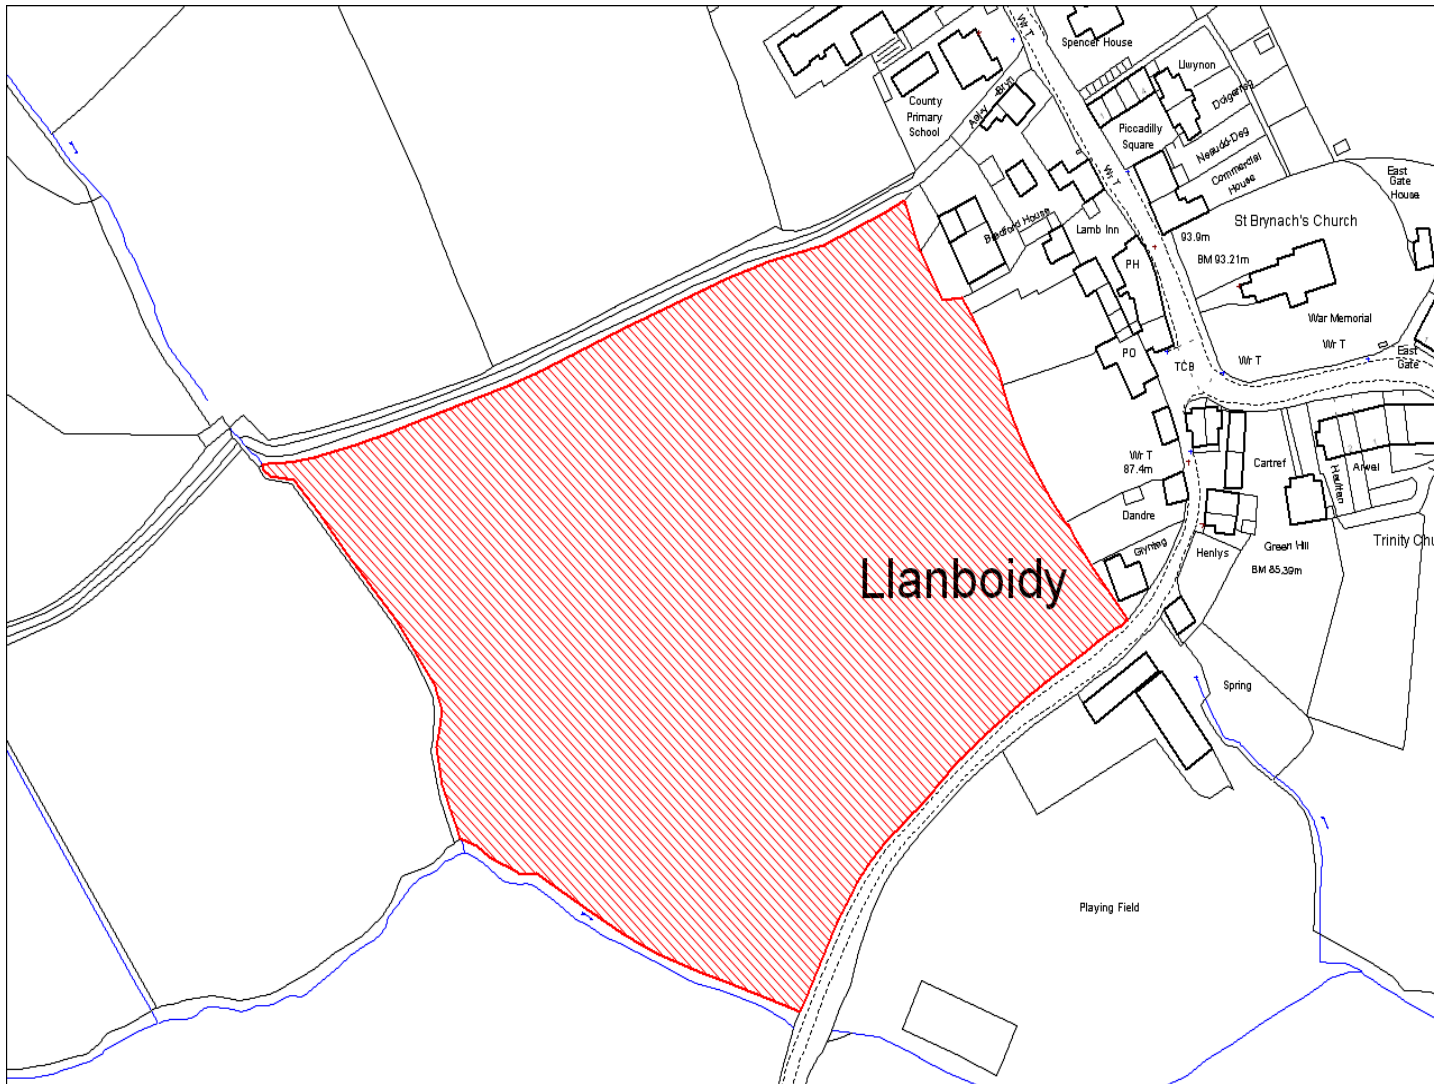

Cynllun Datblygu Lleol Sir Gaerfyrddin: Cofrestr y Safleoedd sy'n Gwneud Cais
Carmarthenshire Local Development Plan: Candidate Site Register

© Hawlfraint y Goron. Cedwir pob hawl 100023377

© Crown Copyright. All rights reserved 100023377

Enw's Annheddfan	Llanboidy
Settlement:	Llanboidy
Cyf. Safle / Site Ref:	090-001
Cyf. / CS Reference	CS0042
Enw / Lleoliad y Safle:	Cae y tu cefn i Ty Ael-y-Bryn
Name / Location of Site:	Field behind Ael-y-Bryn House & farm yard
Maint y safle / SiteArea (Ha):	3.68
Y Defnydd Presennol a wneir o'r Safle:	Tir Amathyddol
Current Use of Site:	Agriculture
Y Defnydd Arfaethedig i'w wneud o'r Safle:	Tir Preswyl
Proposed Use of Site:	Residential