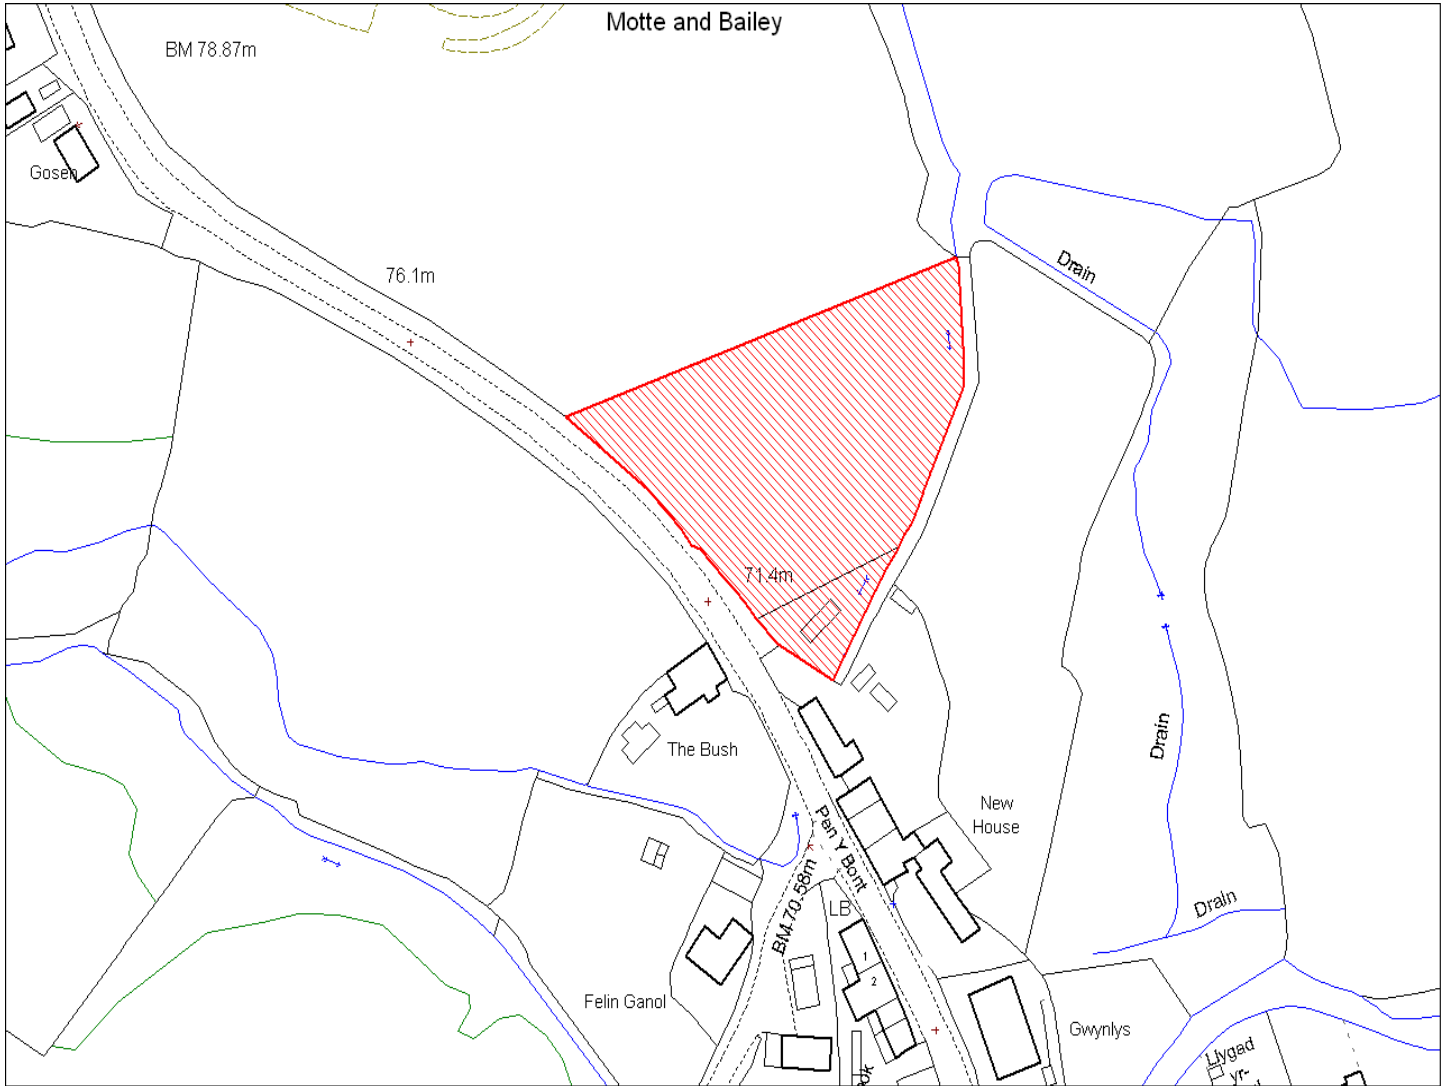

Cynllun Datblygu Lleol Sir Gaerfyrddin: Cofrestr y Safleoedd sy'n Gwneud Cais
Carmarthenshire Local Development Plan: Candidate Site Register

© Hawlfraint y Goron. Cedwir pob hawl 100023377

© Crown Copyright. All rights reserved 100023377

Enw's Annheddfan	Llanboidy
Settlement:	Llanboidy
Cyf. Safle / Site Ref:	090-011
Cyf. / CS Reference	CS0260
Enw / Lleoliad y Safle:	Parc Castell Back
Name / Location of Site:	Parc Castell Back
Maint y safle / SiteArea (Ha):	0.35
Y Defnydd Presennol a wneir o'r Safle:	Tir Amaethyddol
Current Use of Site:	Agriculture
Y Defnydd Arfaethedig i'w wneud o'r Safle:	Tir Preswyl
Proposed Use of Site:	Residential