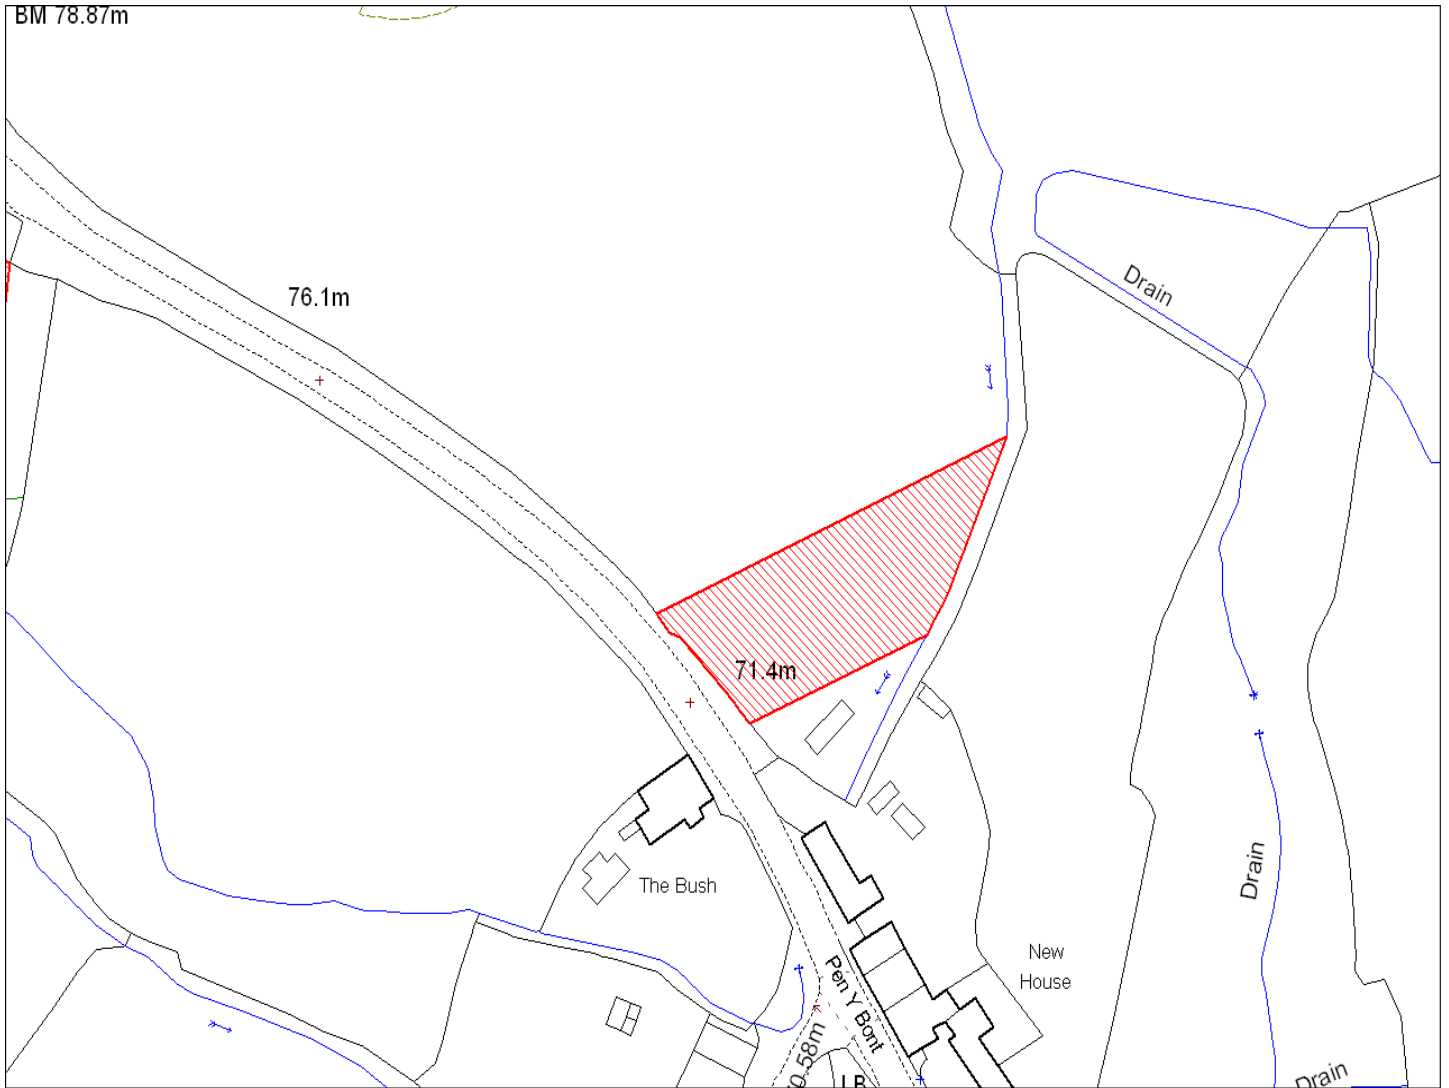

Cynllun Datblygu Lleol Sir Gaerfyrddin: Cofrestr y Safleoedd sy'n Gwneud Cais
Carmarthenshire Local Development Plan: Candidate Site Register

© Hawlfraint y Goron. Cedwir pob hawl 100023377

© Crown Copyright. All rights reserved 100023377

Enw's Annheddfan	Llanboidy
Settlement:	Llanboidy
Cyf. Safle / Site Ref:	090-014
Cyf. / CS Reference	CS0671
Enw / Lleoliad y Safle:	Rhan o Felin Isaf, Llanboidy
Name / Location of Site:	Land part of Felin Isaf, Llanboidy
Maint y safle / SiteArea (Ha):	0.11
Y Defnydd Presennol a wneir o'r Safle:	Tir amaethyddol
Current Use of Site:	Agriculture
Y Defnydd Arfaethedig i'w wneud o'r Safle:	Tir preswyl
Proposed Use of Site:	Residential