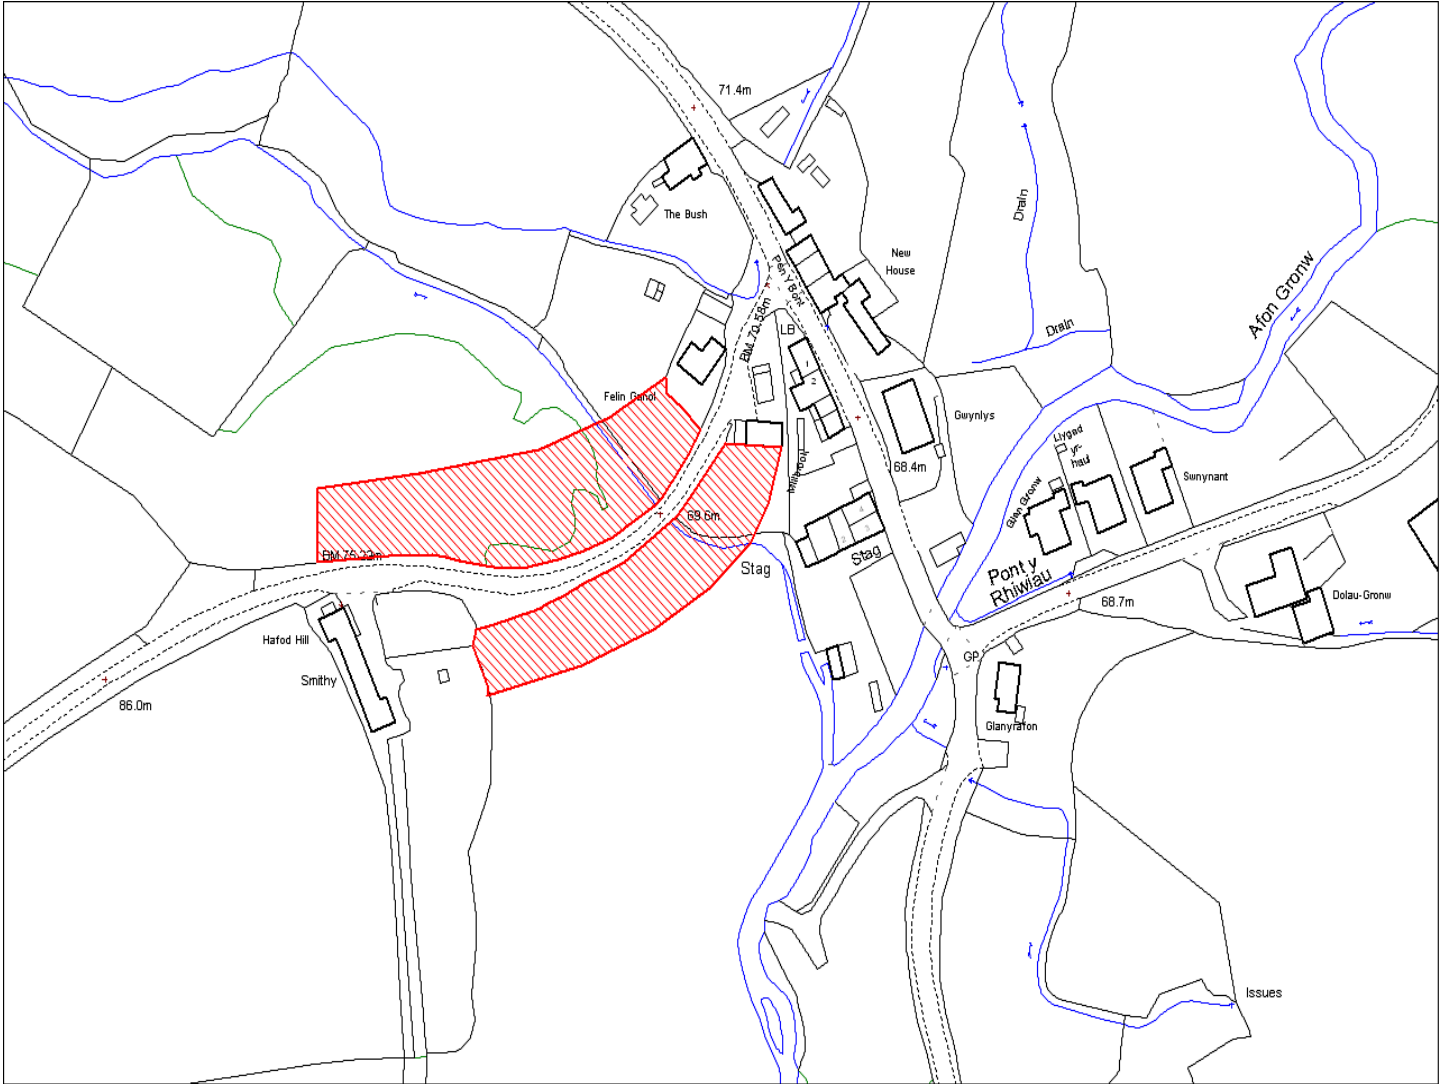

Cynllun Datblygu Lleol Sir Gaerfyrddin: Cofrestr y Safleoedd sy'n Gwneud Cais
Carmarthenshire Local Development Plan: Candidate Site Register

© Hawlfraint y Goron. Cedwir pob hawl 100023377

© Crown Copyright. All rights reserved 100023377

Enw's Annheddfan	Llanboidy
Settlement:	Llanboidy
Cyf. Safle / Site Ref:	090-010
Cyf. / CS Reference	CS0241
Enw / Lleoliad y Safle:	Pentref Llanboidy
Name / Location of Site:	Llanboidy village
Maint y safle / SiteArea (Ha):	0.50
Y Defnydd Presennol a wneir o'r Safle:	Tir Amaethyddol
Current Use of Site:	Agriculture
Y Defnydd Arfaethedig i'w wneud o'r Safle:	Tir Preswyl
Proposed Use of Site:	Residential