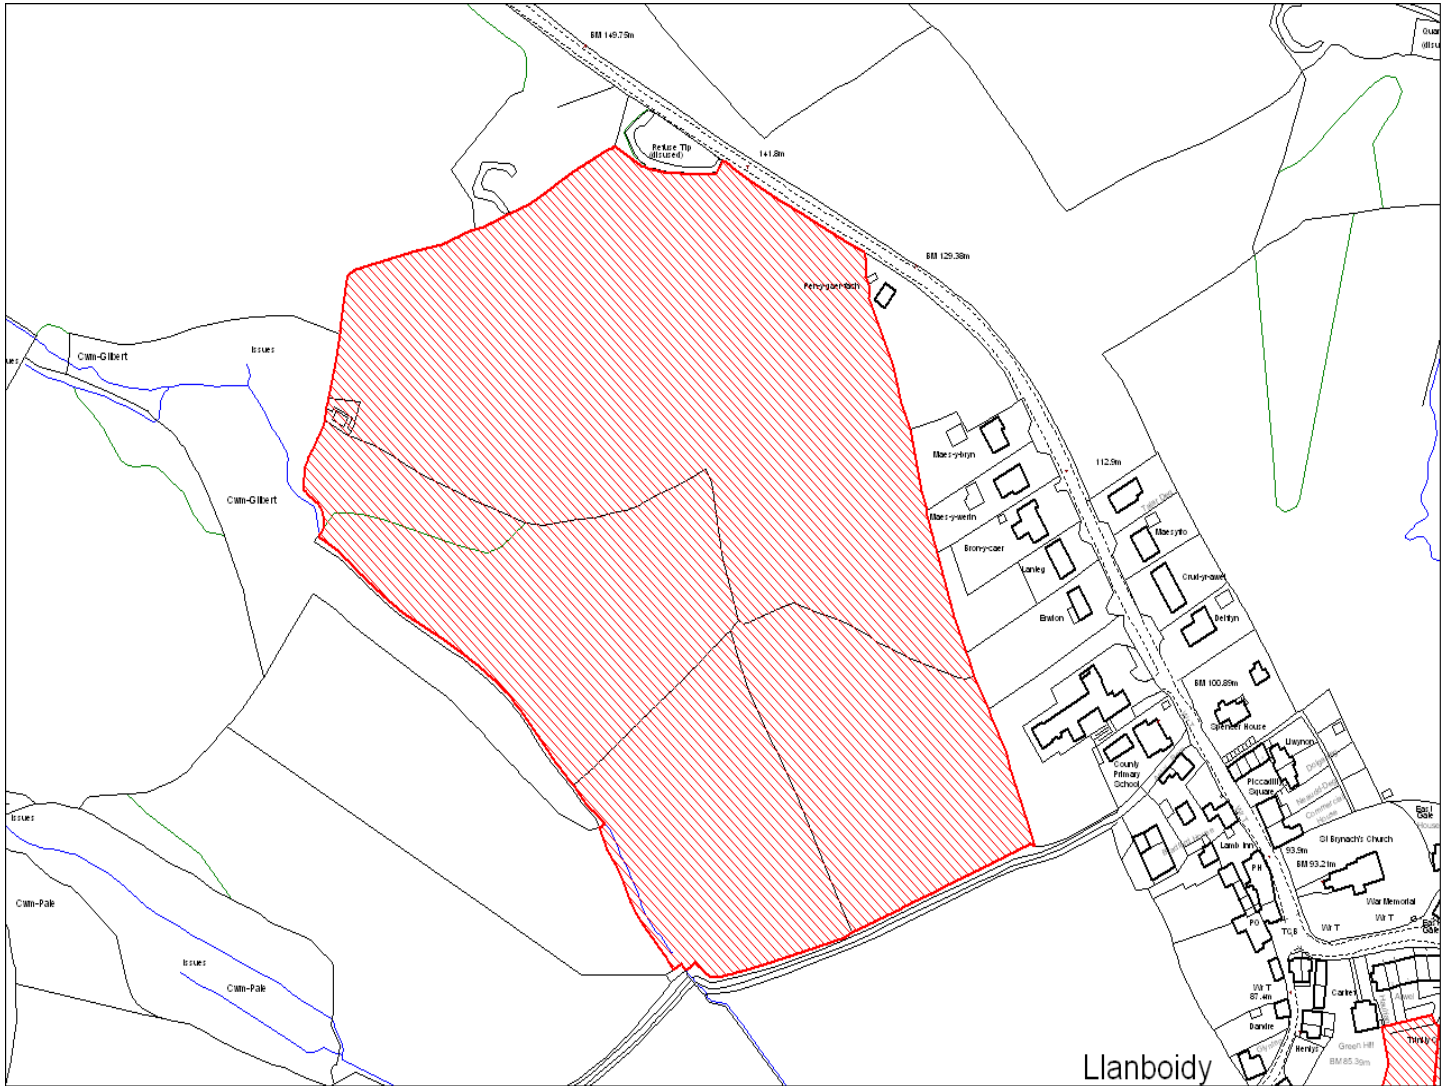

Cynllun Datblygu Lleol Sir Gaerfyrddin: Cofrestr y Safleoedd sy'n Gwneud Cais
Carmarthenshire Local Development Plan: Candidate Site Register

© Hawlfraint y Goron. Cedwir pob hawl 100023377

© Crown Copyright. All rights reserved 100023377

Enw's Annheddfan	Llanboidy
Settlement:	Llanboidy
Cyf. Safle / Site Ref:	090-015
Cyf. / CS Reference	CS0696
Enw / Lleoliad y Safle:	Tir yn Llanboidy
Name / Location of Site:	Land at Llanboidy
Maint y safle / SiteArea (Ha):	9.30
Y Defnydd Presennol a wneir o'r Safle:	Tir amaethyddol
Current Use of Site:	Agriculture
Y Defnydd Arfaethedig i'w wneud o'r Safle:	Tir preswyl
Proposed Use of Site:	Residential