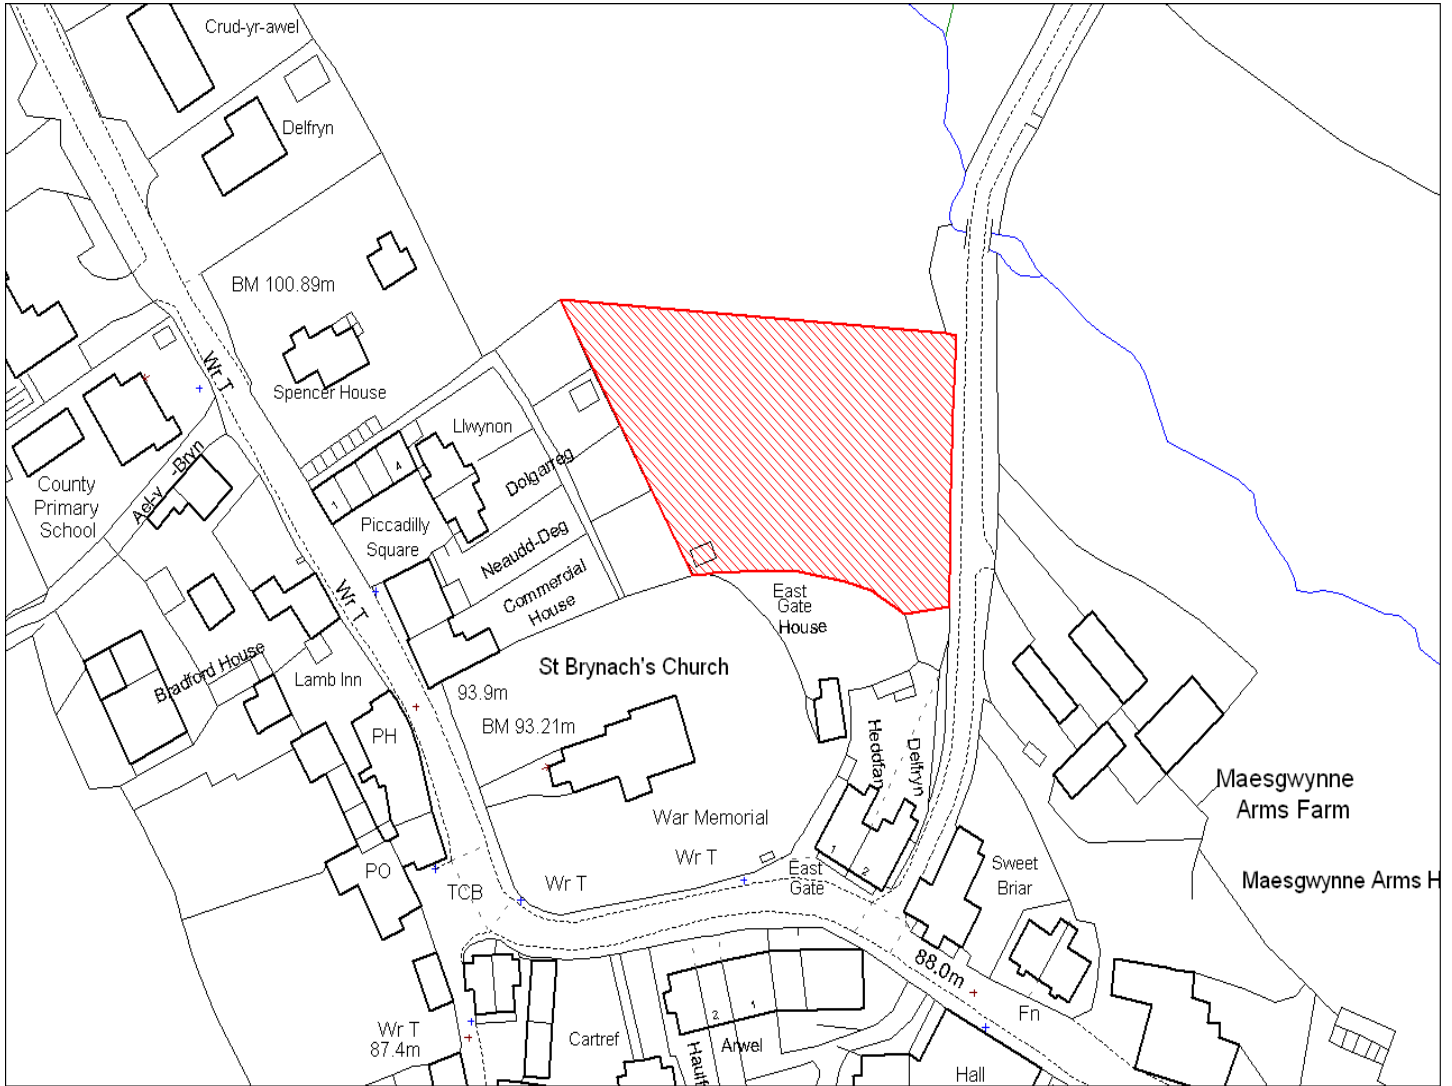

Cynllun Datblygu Lleol Sir Gaerfyrddin: Cofrestr y Safleoedd sy'n Gwneud Cais
Carmarthenshire Local Development Plan: Candidate Site Register

© Hawlfraint y Goron. Cedwir pob hawl 100023377

© Crown Copyright. All rights reserved 100023377

Enw's Annheddfan	Llanboidy
Settlement:	Llanboidy
Cyf. Safle / Site Ref:	090-006
Cyf. / CS Reference	CS0237
Enw / Lleoliad y Safle:	Pentref Llanboidy
Name / Location of Site:	Llanboidy village
Maint y safle / SiteArea (Ha):	0.36
Y Defnydd Presennol a wneir o'r Safle:	Tir Amaethyddol
Current Use of Site:	Agriculture
Y Defnydd Arfaethedig i'w wneud o'r Safle:	Tir Preswyl
Proposed Use of Site:	Residential