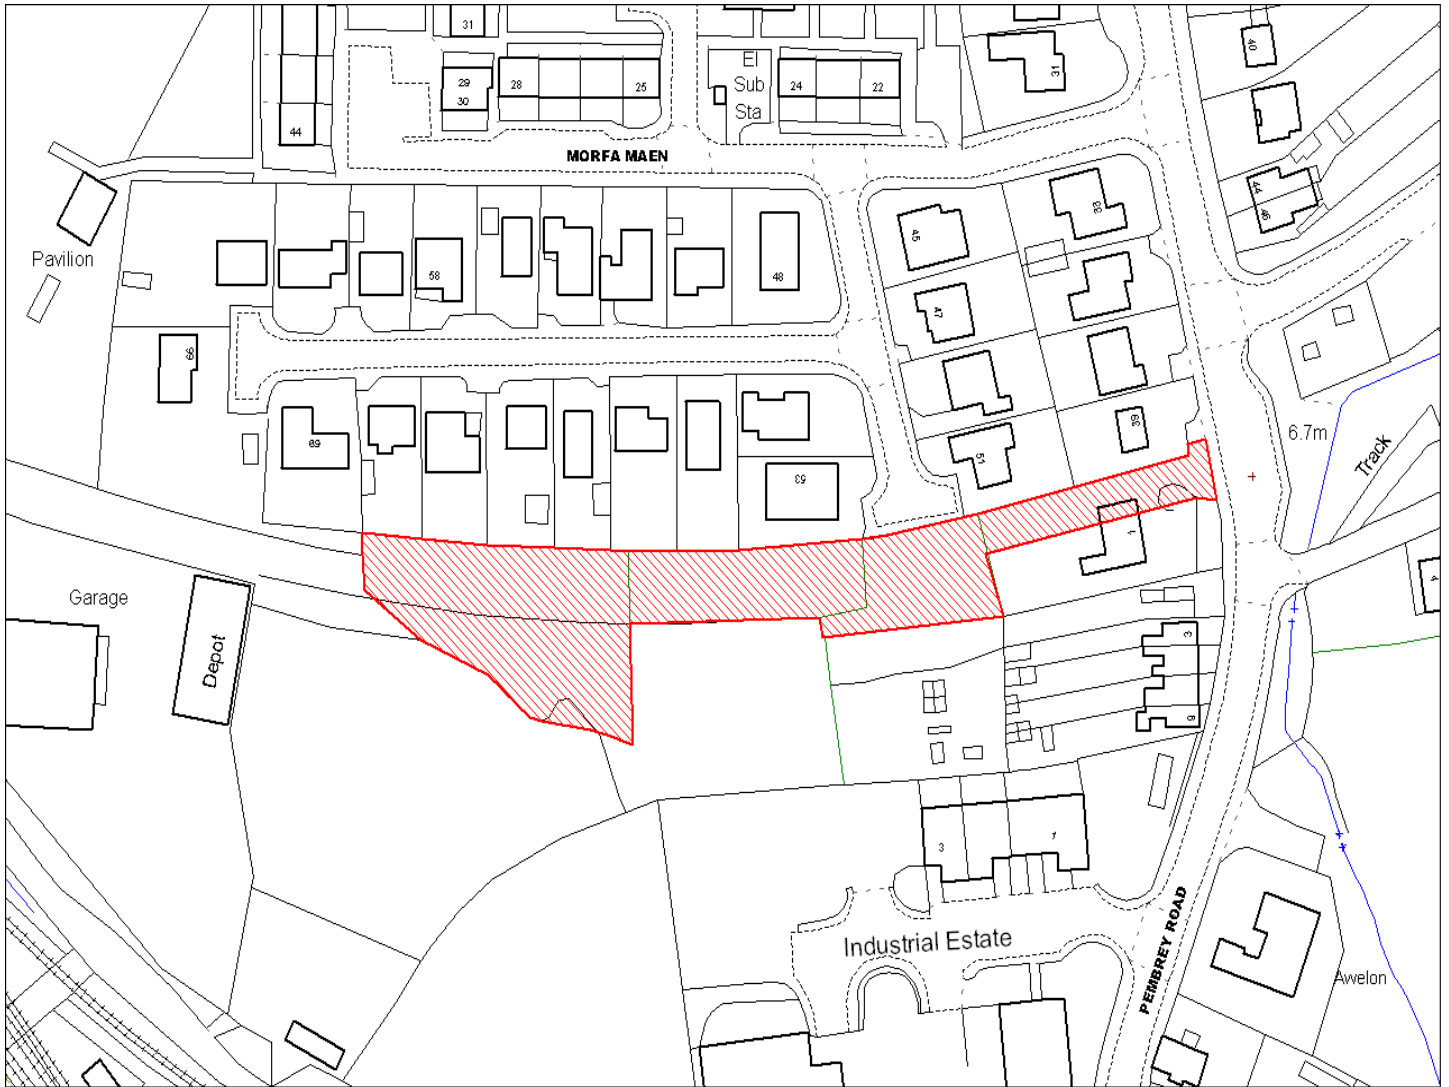

Cynllun Datblygu Lleol Sir Gaerfyrddin: Cofrestr y Safleoedd sy'n Gwneud Cais
Carmarthenshire Local Development Plan: Candidate Site Register

© Hawlfraint y Goron. Cedwir pob hawl 100023377

© Crown Copyright. All rights reserved 100023377

Enw's Annheddfan	Cydweli
Settlement:	Kidwelly
Cyf. Safle / Site Ref:	087-013
Cyf. / CS Reference	CS0687
Enw / Lleoliad y Safle:	Heoll Penbre, Cydweli
Name / Location of Site:	Pembrey Road, Kidwelly
Maint y safle / SiteArea (Ha):	0.33
Y Defnydd Presennol a wneir o'r Safle:	Tir gwag
Current Use of Site:	Vacant
Y Defnydd Arfaethedig i'w wneud o'r Safle:	Tir preswyl
Proposed Use of Site:	Residential