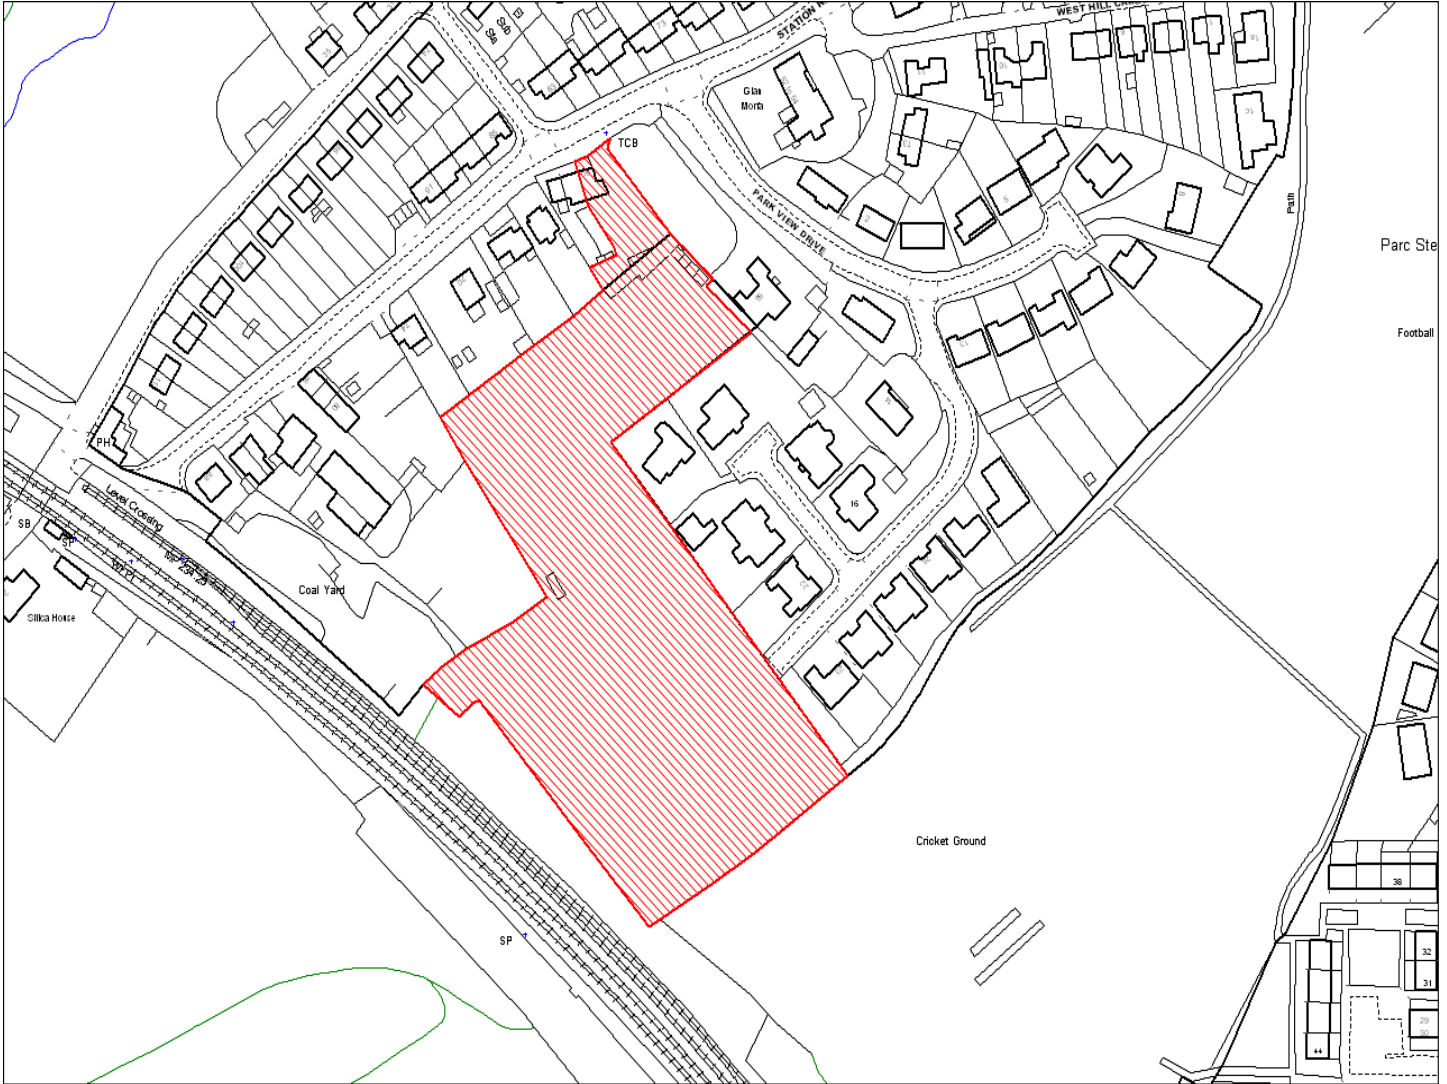

Cynllun Datblygu Lleol Sir Gaerfyrddin: Cofrestr y Safleoedd sy'n Gwneud Cais
Carmarthenshire Local Development Plan: Candidate Site Register

© Hawlfraint y Goron. Cedwir pob hawl 100023377

© Crown Copyright. All rights reserved 100023377

Enw's Annheddfan	Cydweli
Settlement:	Kidwelly
Cyf. Safle ./ Site Ref:	087-001
Cyf. / CS Reference	CS0027
Enw / Lleoliad y Safle:	Tir y tu cefn i rif 60 Heol yr Orsaf, Cydweli
Name / Location of Site:	Land behind 60 Station Road, Kidwelly
Maint y safle / SiteArea (Ha):	1.53
Y Defnydd Presennol a wneir o'r Safle:	Tir Amaethyddol
Current Use of Site:	Agriculture
Y Defnydd Arfaethedig i'w wneud o'r Safle:	Tir Preswyl
Proposed Use of Site:	Residential