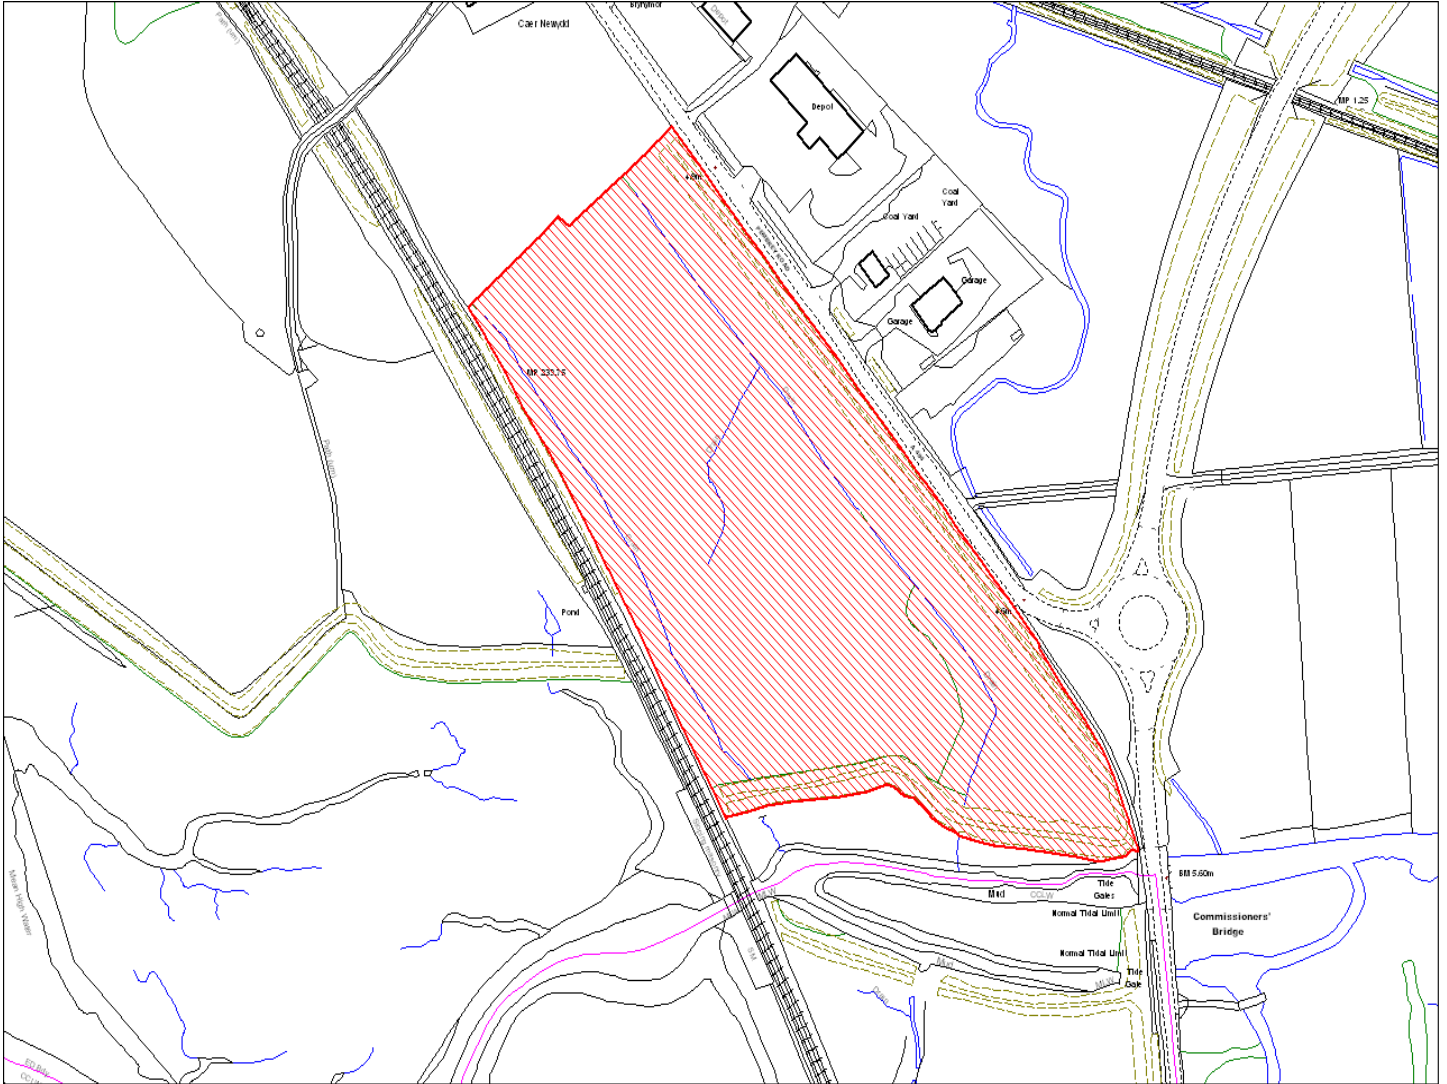

Cynllun Datblygu Lleol Sir Gaerfyrddin: Cofrestr y Safleoedd sy'n Gwneud Cais
Carmarthenshire Local Development Plan: Candidate Site Register

© Hawlfraint y Goron. Cedwir pob hawl 100023377

© Crown Copyright. All rights reserved 100023377

Enw's Annheddfan	Cydweli
Settlement:	Kidwelly
Cyf. Safle / Site Ref:	087-016
Cyf. / CS Reference	CS0992
Enw / Lleoliad y Safle:	Tir ar Heol Pembrey a Commissioners Bridge
Name / Location of Site:	Land fronting Pembrey Road & Commissioners Bridge
Maint y safle / SiteArea (Ha):	5.26
Y Defnydd Presennol a wneir o'r Safle:	Tir amaethyddol
Current Use of Site:	Agriculture
Y Defnydd Arfaethedig i'w wneud o'r Safle:	Cyflogaeth
Proposed Use of Site:	Employment