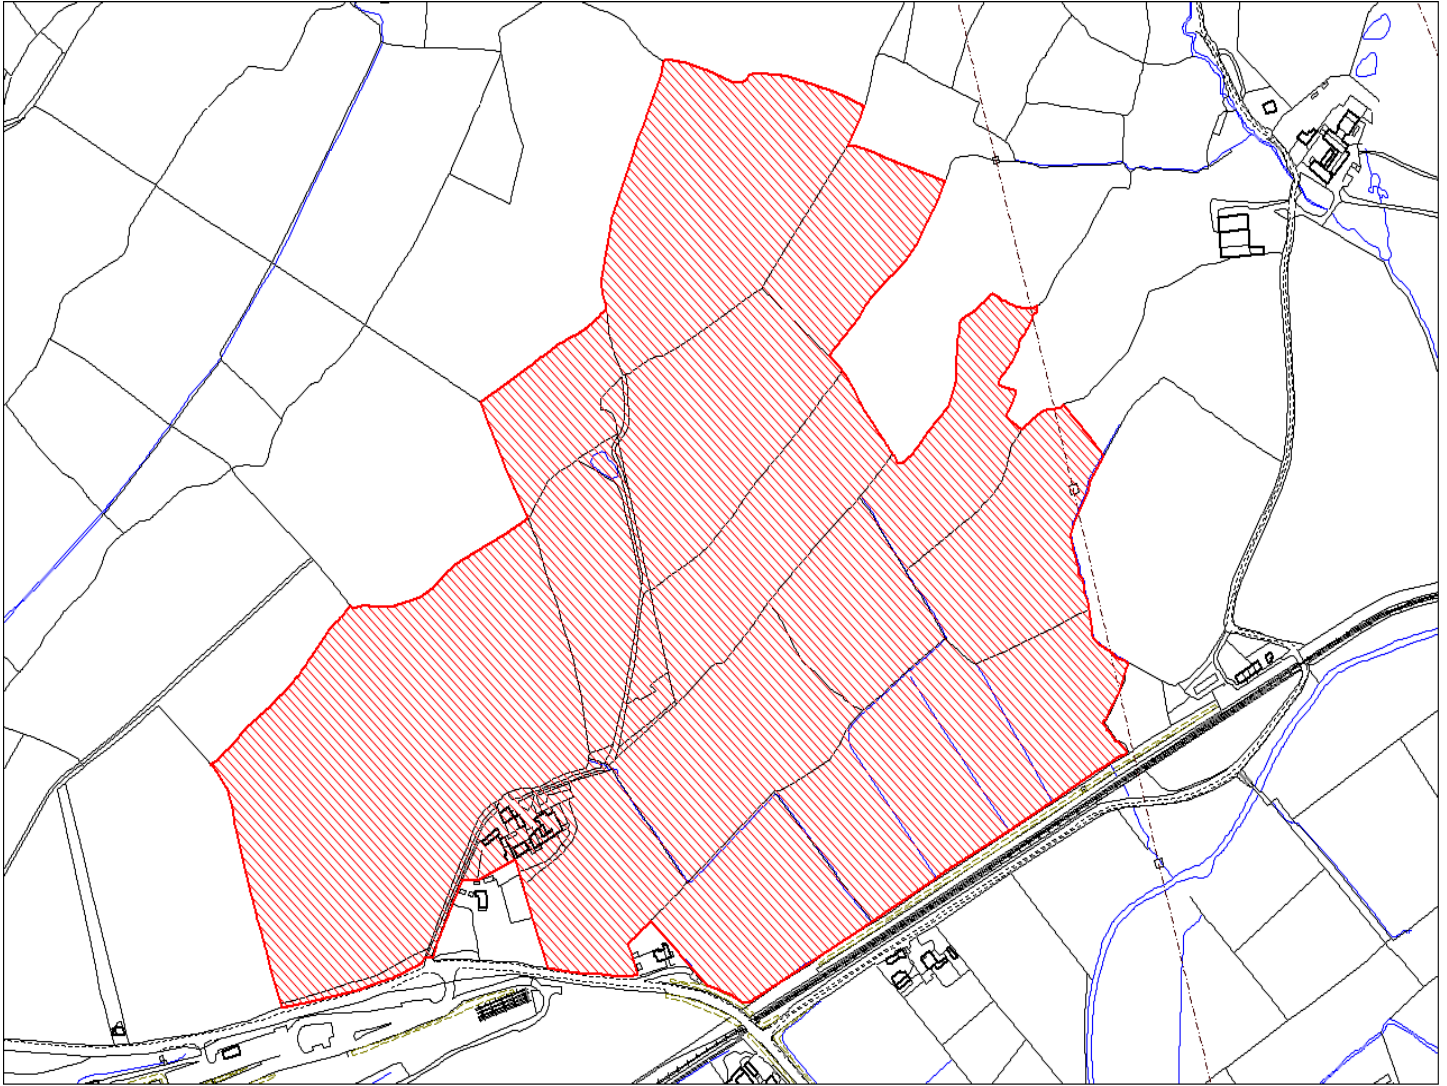

Cynllun Datblygu Lleol Sir Gaerfyrddin: Cofrestr y Safleoedd sy'n Gwneud Cais
Carmarthenshire Local Development Plan: Candidate Site Register

© Hawlfraint y Goron. Cedwir pob hawl 100023377

© Crown Copyright. All rights reserved 100023377

Enw's Annheddfan Settlement:	Cydweli <i>Kidwelly</i>
Cyf. Safle / Site Ref:	087-009
Cyf. / CS Reference	CS0405
Enw / Lleoliad y Safle: Name / Location of Site:	Bont Farm, Cydweli <i>Bont Farm, Kidwelly</i>
Maint y safle / SiteArea (Ha):	9.99
Y Defnydd Presennol a wneir o'r Safle: Current Use of Site:	Tir Amaethyddol <i>Agriculture</i>
Y Defnydd Arfaethedig i'w wneud o'r Safle: Proposed Use of Site:	Twristiaeth, adloniant, hamdden neu tir preswyl <i>Tourism, recreation, leisure or residential</i>