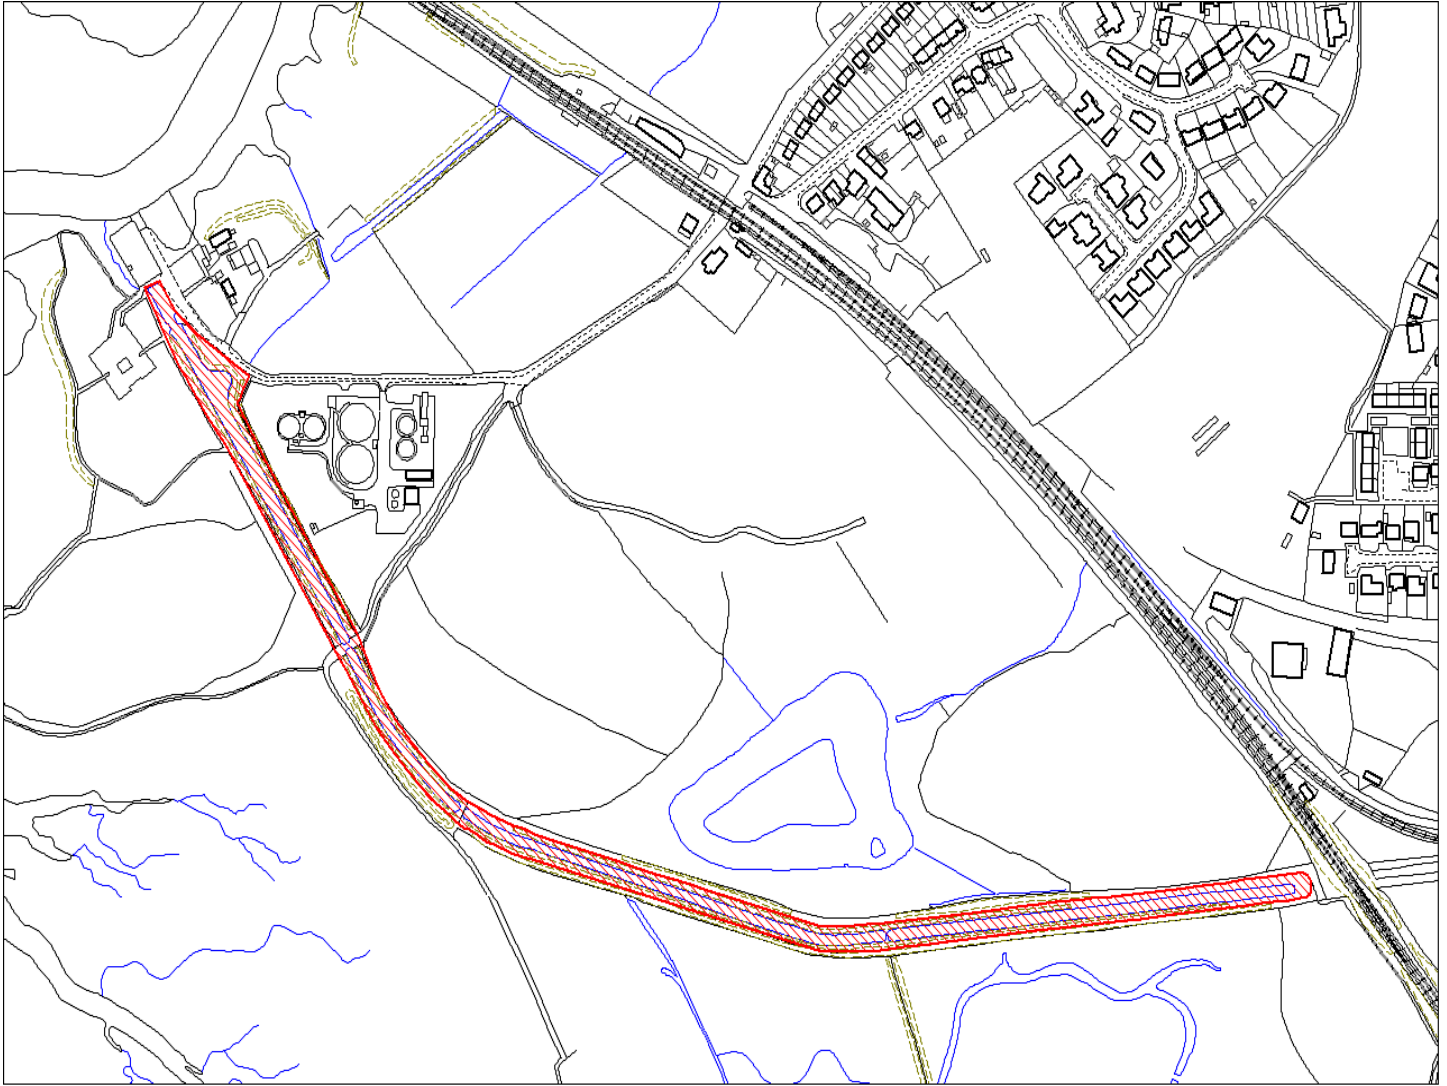

Cynllun Datblygu Lleol Sir Gaerfyrddin: Cofrestr y Safleoedd sy'n Gwneud Cais
Carmarthenshire Local Development Plan: Candidate Site Register

© Hawlfraint y Goron. Cedwir pob hawl 100023377

© Crown Copyright. All rights reserved 100023377

Enw's Annheddfan	Cydweli
Settlement:	<i>Kidwelly</i>
Cyf. Safle / Site Ref:	087-010
Cyf. / CS Reference	CS0436
Enw / Lleoliad y Safle:	Camlas Kymer, Cydweli
Name / Location of Site:	<i>Kymer Canal, Kidwelly</i>
Maint y safle / SiteArea (Ha):	1.67
Y Defnydd Presennol a wneir o'r Safle:	
Current Use of Site:	
Y Defnydd Arfaethedig i'w wneud o'r Safle:	Atgyweirio'r camlas
Proposed Use of Site:	<i>Restore the canal</i>