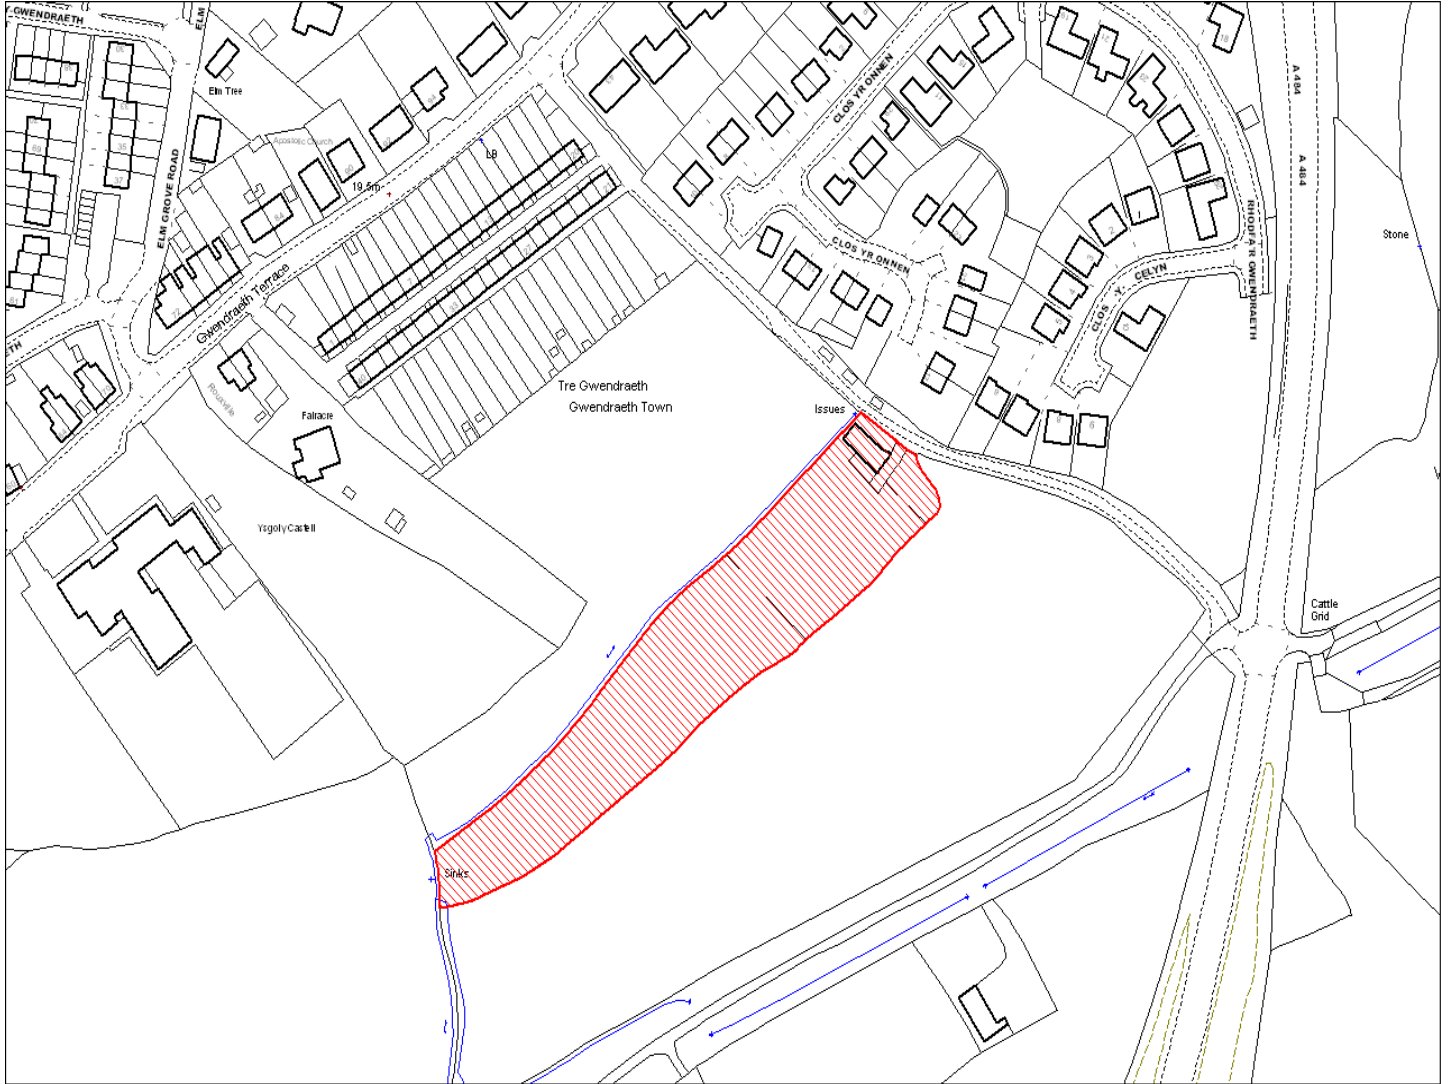

Cynllun Datblygu Lleol Sir Gaerfyrddin: Cofrestr y Safleoedd sy'n Gwneud Cais
Carmarthenshire Local Development Plan: Candidate Site Register

© Hawlfraint y Goron. Cedwir pob hawl 100023377

© Crown Copyright. All rights reserved 100023377

Enw's Annheddfan	Cydweli
Settlement:	Kidwelly
Cyf. Safle / Site Ref:	087-002
Cyf. / CS Reference	CS0077
Enw / Lleoliad y Safle:	Tu ol Tref Gwendraeth
Name / Location of Site:	Behind Gwendraeth Town
Maint y safle / Site Area (Ha):	0.69
Y Defnydd Presennol a wneir o'r Safle:	Tir Amaethyddol
Current Use of Site:	Agriculture
Y Defnydd Arfaethedig i'w wneud o'r Safle:	Tir Preswyl
Proposed Use of Site:	Residential