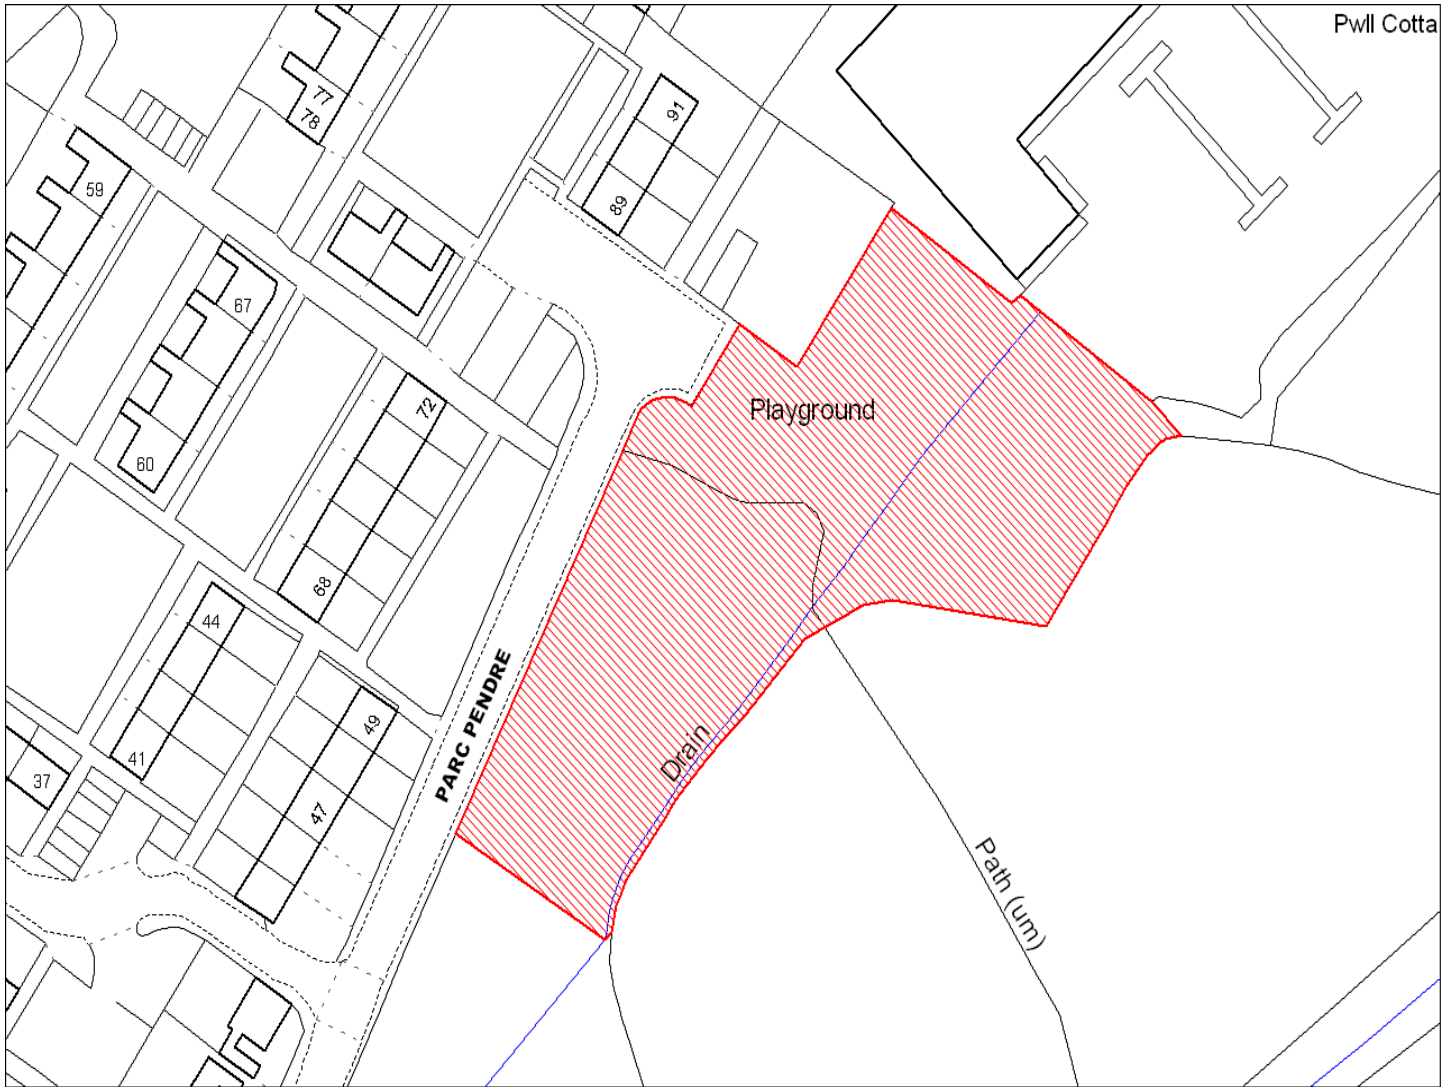

Cynllun Datblygu Lleol Sir Gaerfyrddin: Cofrestr y Safleoedd sy'n Gwneud Cais
Carmarthenshire Local Development Plan: Candidate Site Register

© Hawlfraint y Goron. Cedwir pob hawl 100023377

© Crown Copyright. All rights reserved 100023377

Enw's Annheddfan Settlement:	Cydweli Kidwelly
Cyf. Safle / Site Ref:	087-025
Cyf. / CS Reference	CS1374
Enw / Lleoliad y Safle: Name / Location of Site:	Tir ym Mharc Pendre, Cydweli Land at Parc Pendre, Kidwelly
Maint y safle / SiteArea (Ha):	0.46
Y Defnydd Presennol a wneir o'r Safle: Current Use of Site:	Tir gwag Vacant
Y Defnydd Arfaethedig i'w wneud o'r Safle: Proposed Use of Site:	Tir preswyl Residential