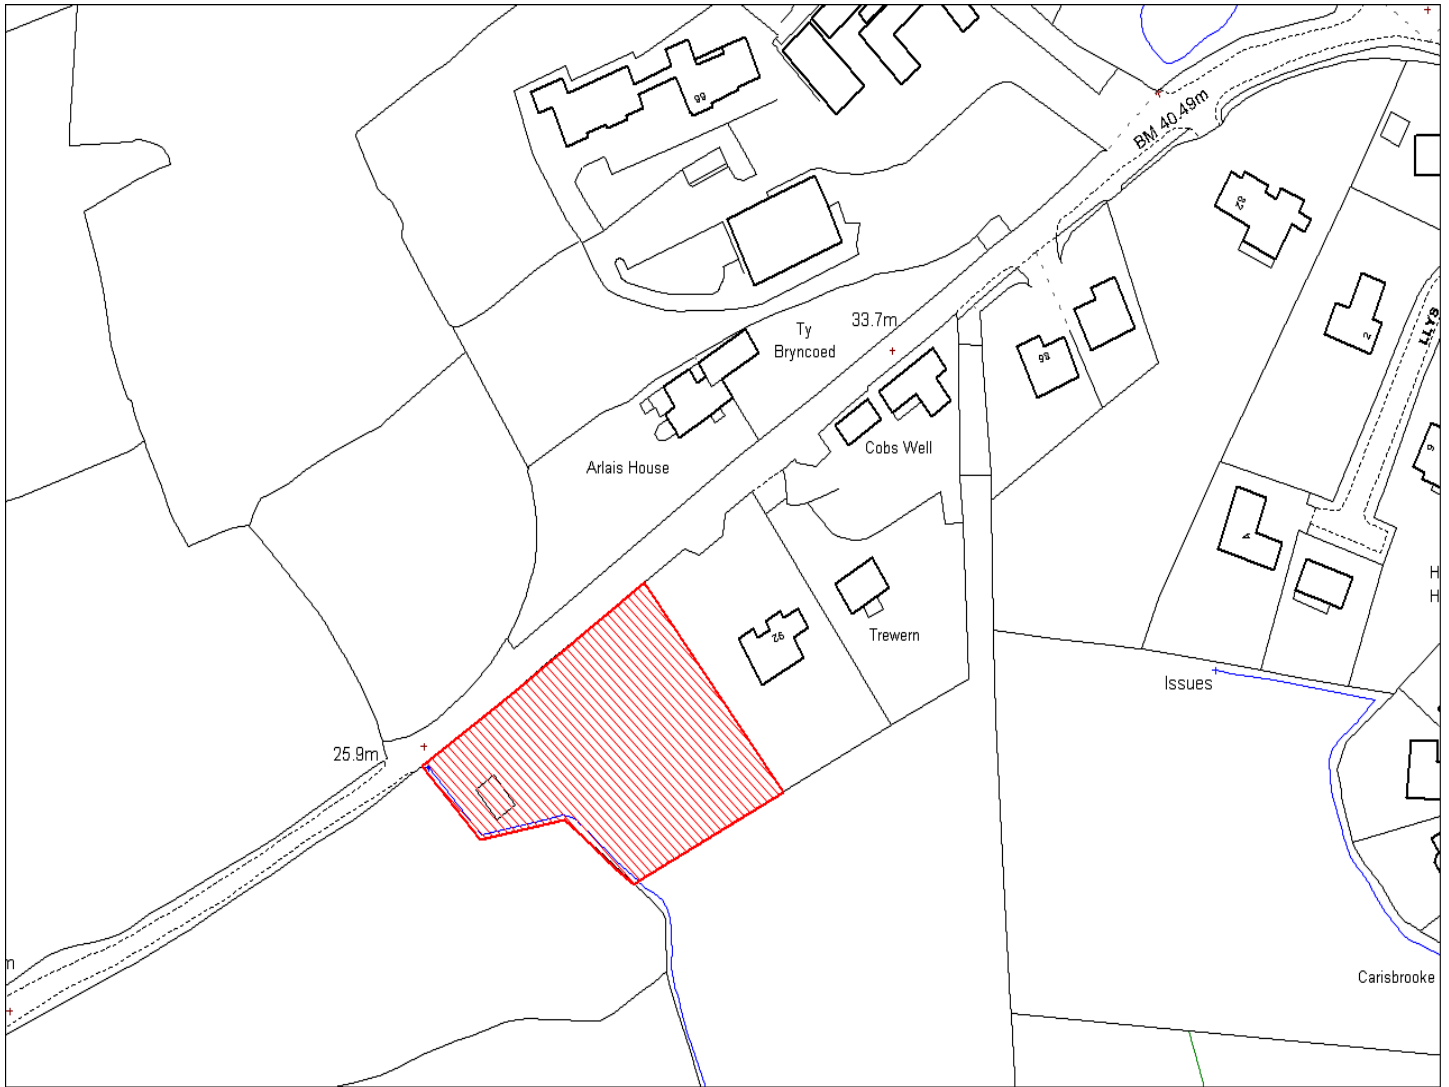

Cynllun Datblygu Lleol Sir Gaerfyrddin: Cofrestr y Safleoedd sy'n Gwneud Cais
Carmarthenshire Local Development Plan: Candidate Site Register

© Hawlfraint y Goron. Cedwir pob hawl 100023377

© Crown Copyright. All rights reserved 100023377

Enw's Annheddfan	Cydweli
Settlement:	Kidwelly
Cyf. Safle / Site Ref:	087-011
Cyf. / CS Reference	CS0546
Enw / Lleoliad y Safle:	Tir yn ffinio a 92 Ferry Road, Cydweli
Name / Location of Site:	Land adj 92 Ferry Road, Kidwelly
Maint y safle / SiteArea (Ha):	0.28
Y Defnydd Presennol a wneir o'r Safle:	Tir gwag
Current Use of Site:	Vacant
Y Defnydd Arfaethedig i'w wneud o'r Safle:	Tir preswyl
Proposed Use of Site:	Residential