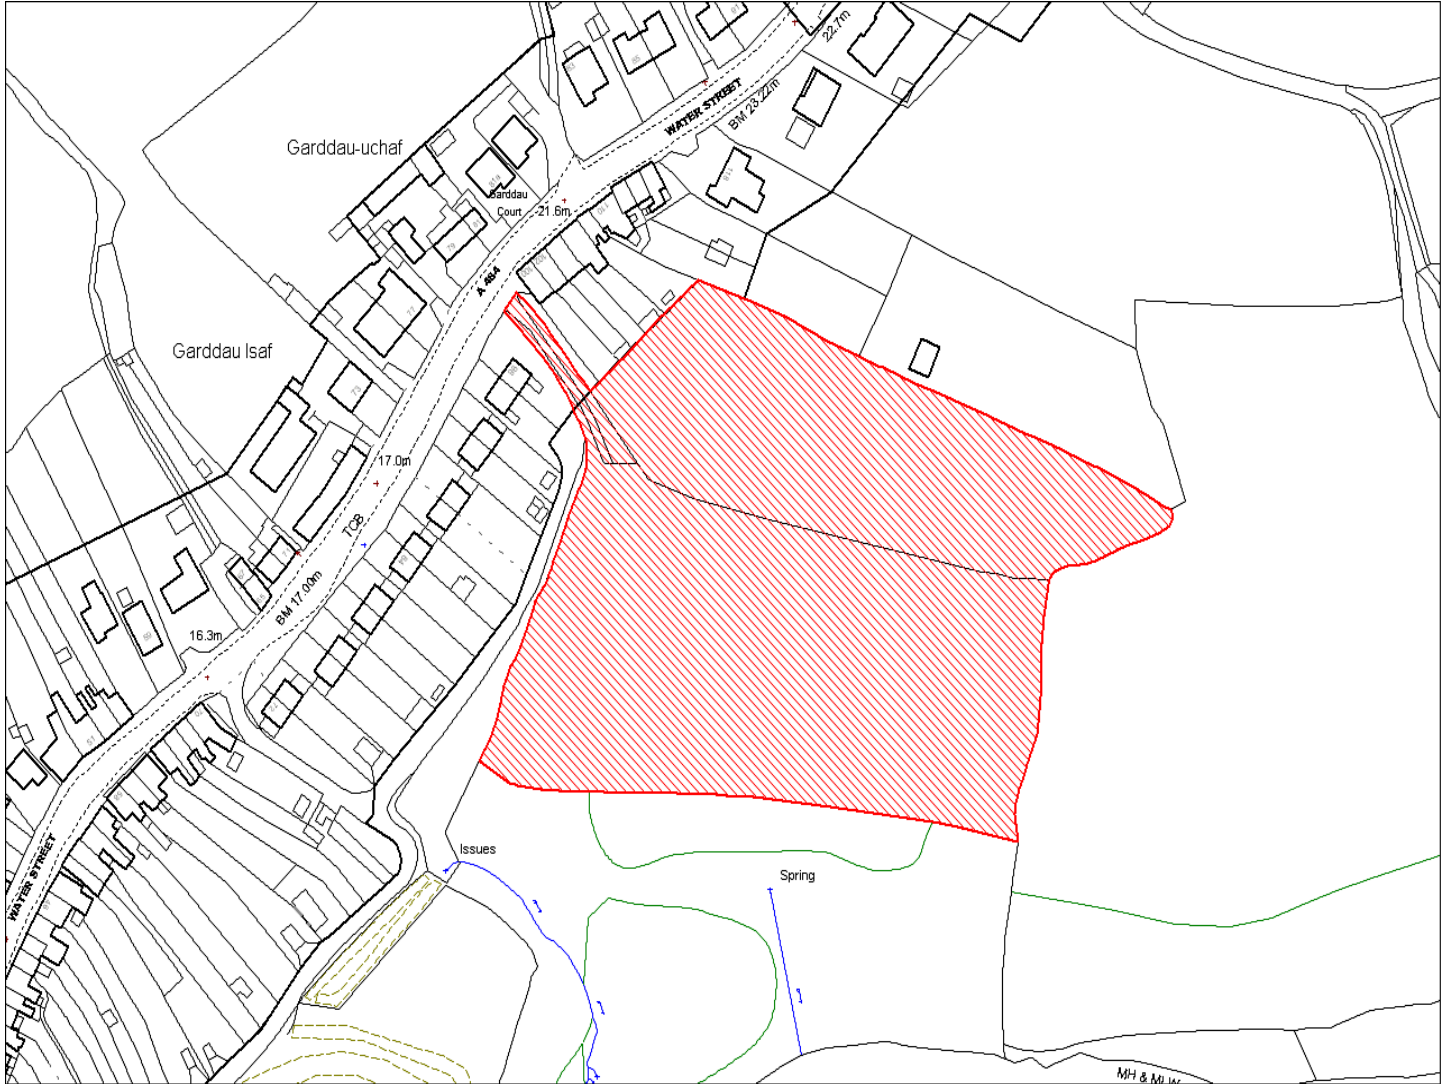

Cynllun Datblygu Lleol Sir Gaerfyrddin: Cofrestr y Safleoedd sy'n Gwneud Cais
Carmarthenshire Local Development Plan: Candidate Site Register

© Hawlfraint y Goron. Cedwir pob hawl 100023377

© Crown Copyright. All rights reserved 100023377

Enw's Annheddfan	Cydweli
Settlement:	Kidwelly
Cyf. Safle / Site Ref:	087-005
Cyf. / CS Reference	CS0144
Enw / Lleoliad y Safle:	Tir i'r dde o Wesley Terrace, Cydweli
Name / Location of Site:	Land south side of Wesley Terrace, Kidwelly
Maint y safle / SiteArea (Ha):	1.94
Y Defnydd Presennol a wneir o'r Safle:	Tir Amaethyddol
Current Use of Site:	Agriculture
Y Defnydd Arfaethedig i'w wneud o'r Safle:	Tir Preswyl
Proposed Use of Site:	Residential