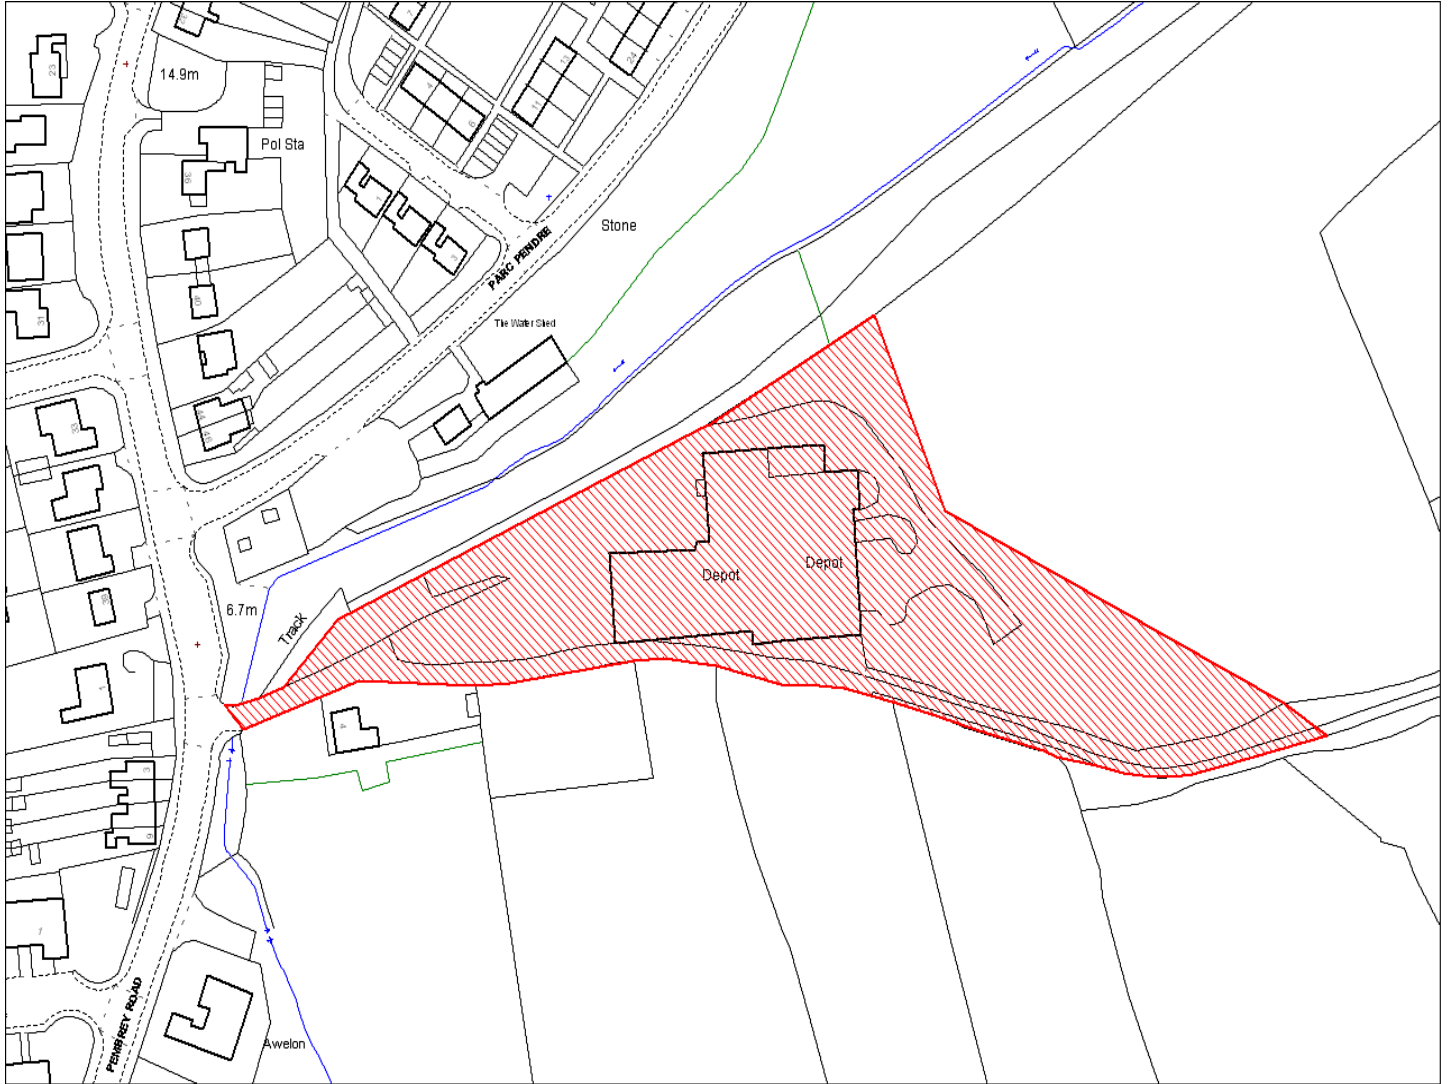

Cynllun Datblygu Lleol Sir Gaerfyrddin: Cofrestr y Safleoedd sy'n Gwneud Cais
Carmarthenshire Local Development Plan: Candidate Site Register

© Hawlfraint y Goron. Cedwir pob hawl 100023377

© Crown Copyright. All rights reserved 100023377

Enw's Annheddfan	Cydweli
Settlement:	Kidwelly
Cyf. Safle / Site Ref:	087-022
Cyf. / CS Reference	CS1196
Enw / Lleoliad y Safle:	Tir yn Dinas yard, oddi ar Heol Pembre, Cydweli
Name / Location of Site:	Land at Dinas yard, off Pembrey Road, Kidwelly
Maint y safle / Site Area (Ha):	1.27
Y Defnydd Presennol a wneir o'r Safle:	Diwydiannol
Current Use of Site:	Former industrial
Y Defnydd Arfaethedig i'w wneud o'r Safle:	Tir preswyl
Proposed Use of Site:	Residential