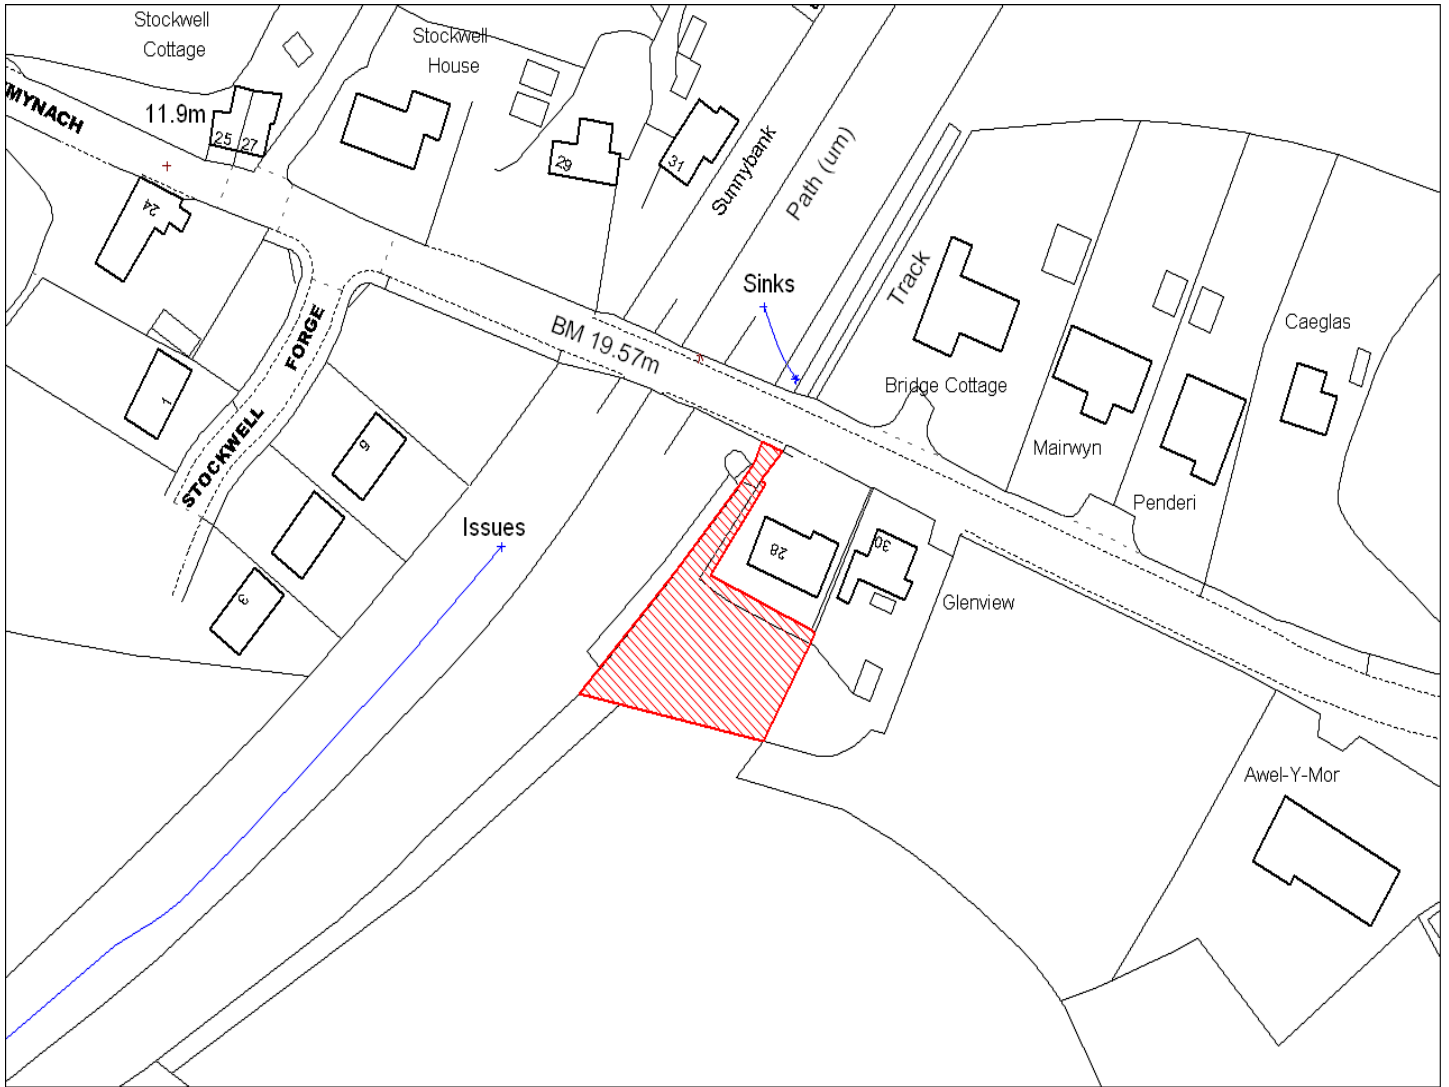

Cynllun Datblygu Lleol Sir Gaerfyrddin: Cofrestr y Safleoedd sy'n Gwneud Cais
Carmarthenshire Local Development Plan: Candidate Site Register

© Hawlfraint y Goron. Cedwir pob hawl 100023377

© Crown Copyright. All rights reserved 100023377

Enw's Annheddfan	Cydweli
Settlement:	Kidwelly
Cyf. Safle / Site Ref:	087-004
Cyf. / CS Reference	CS0132
Enw / Lleoliad y Safle:	Tu ol 30 Monksford Street, Cydweli
Name / Location of Site:	Rear of 30 Monksford Street, Kidwelly
Maint y safle / SiteArea (Ha):	0.07
Y Defnydd Presennol a wneir o'r Safle:	Gardd / Rhandir
Current Use of Site:	Garden / Allotment
Y Defnydd Arfaethedig i'w wneud o'r Safle:	Tir Preswyl
Proposed Use of Site:	Residential