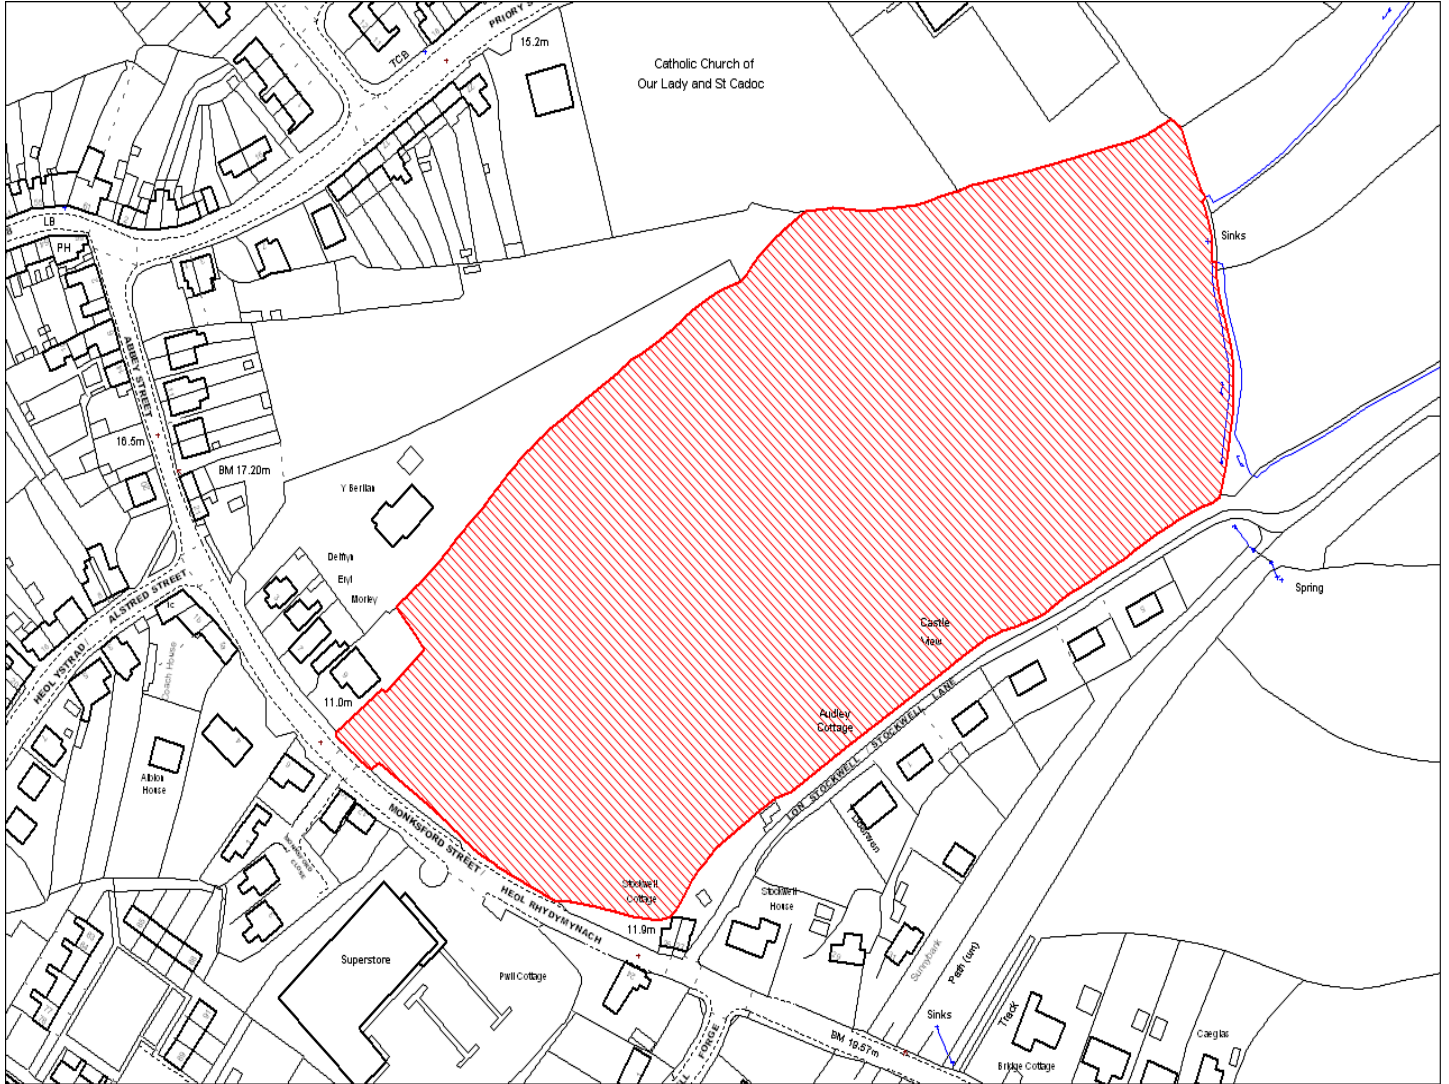

Cynllun Datblygu Lleol Sir Gaerfyrddin: Cofrestr y Safleoedd sy'n Gwneud Cais
Carmarthenshire Local Development Plan: Candidate Site Register

© Hawlfraint y Goron. Cedwir pob hawl 100023377

© Crown Copyright. All rights reserved 100023377

Enw's Annheddfan	Cydweli
Settlement:	Kidwelly
Cyf. Safle ./ Site Ref:	087-008
Cyf. / CS Reference	CS0383
Enw / Lleoliad y Safle:	Safle ar Stryd Monksford, Cydweli
Name / Location of Site:	Site at Monksford Street, Kidwelly
Maint y safle / SiteArea (Ha):	4.15
Y Defnydd Presennol a wneir o'r Safle:	
Current Use of Site:	Vacant
Y Defnydd Arfaethedig i'w wneud o'r Safle:	Tir Preswyl
Proposed Use of Site:	Residential