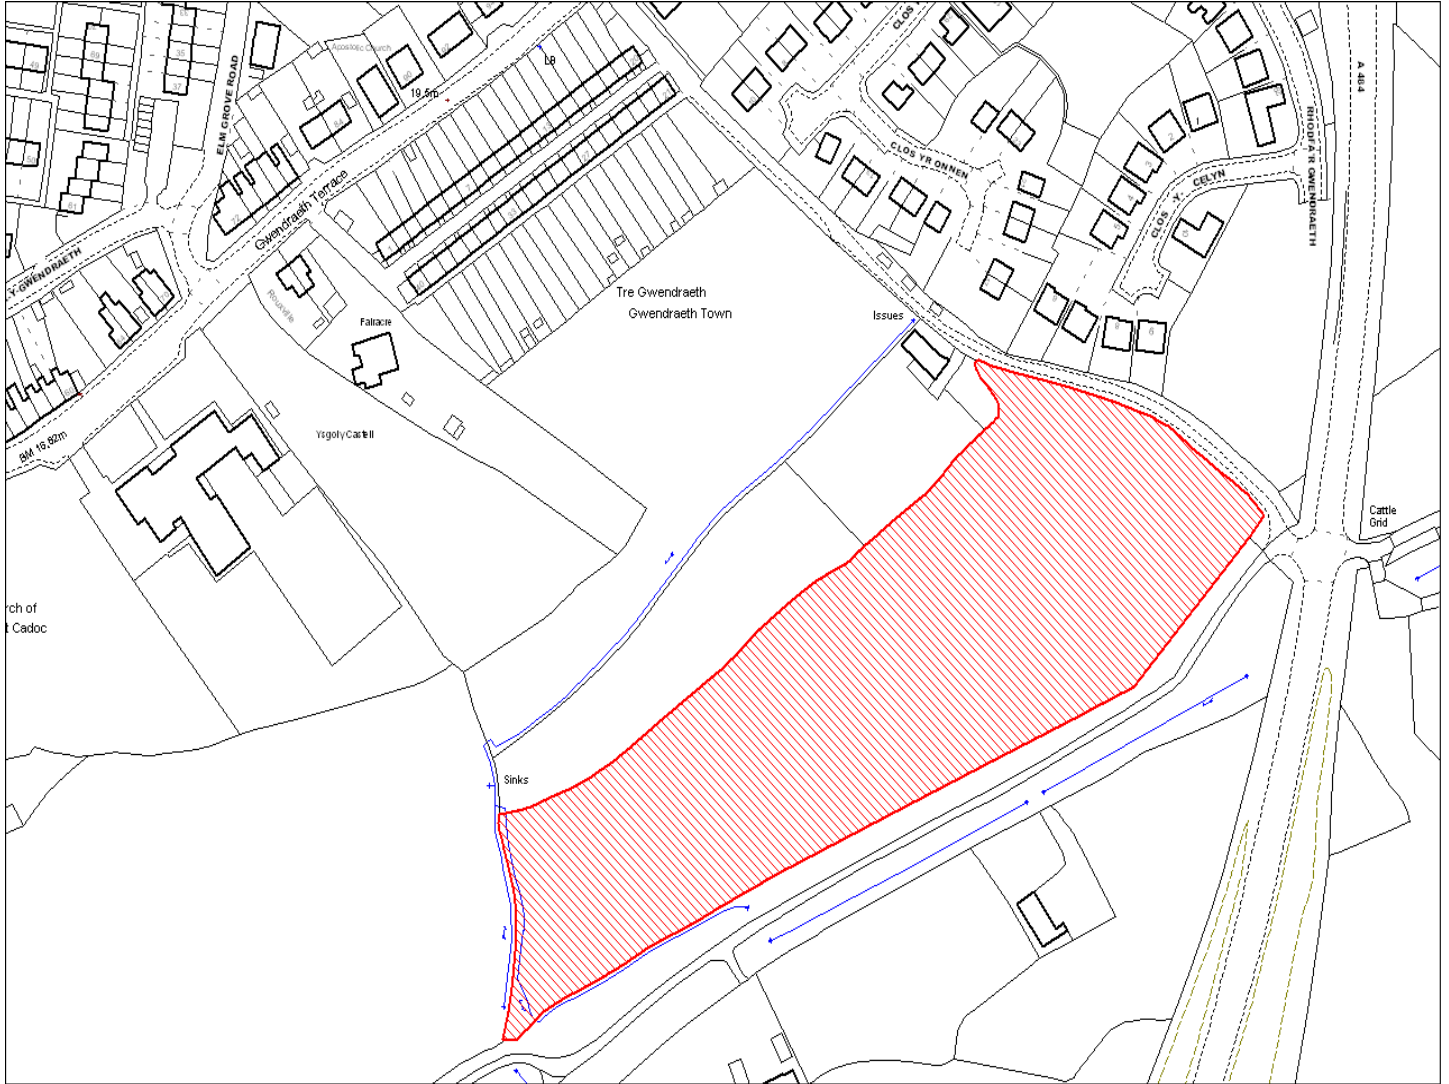

Cynllun Datblygu Lleol Sir Gaerfyrddin: Cofrestr y Safleoedd sy'n Gwneud Cais
Carmarthenshire Local Development Plan: Candidate Site Register

© Hawlfraint y Goron. Cedwir pob hawl 100023377

© Crown Copyright. All rights reserved 100023377

Enw's Annheddfan	Cydweli
Settlement:	Kidwelly
Cyf. Safle / Site Ref:	087-014
Cyf. / CS Reference	CS0919
Enw / Lleoliad y Safle:	SN4106/5579 oddi ar A484 Cydweli-Caerfyrddin
Name / Location of Site:	SN4106/5579 off A484 Kidwelly-Carmarthen Road
Maint y safle / SiteArea (Ha):	2.07
Y Defnydd Presennol a wneir o'r Safle:	Tir amaethyddol
Current Use of Site:	Agriculture
Y Defnydd Arfaethedig i'w wneud o'r Safle:	Tir preswyl
Proposed Use of Site:	Residential