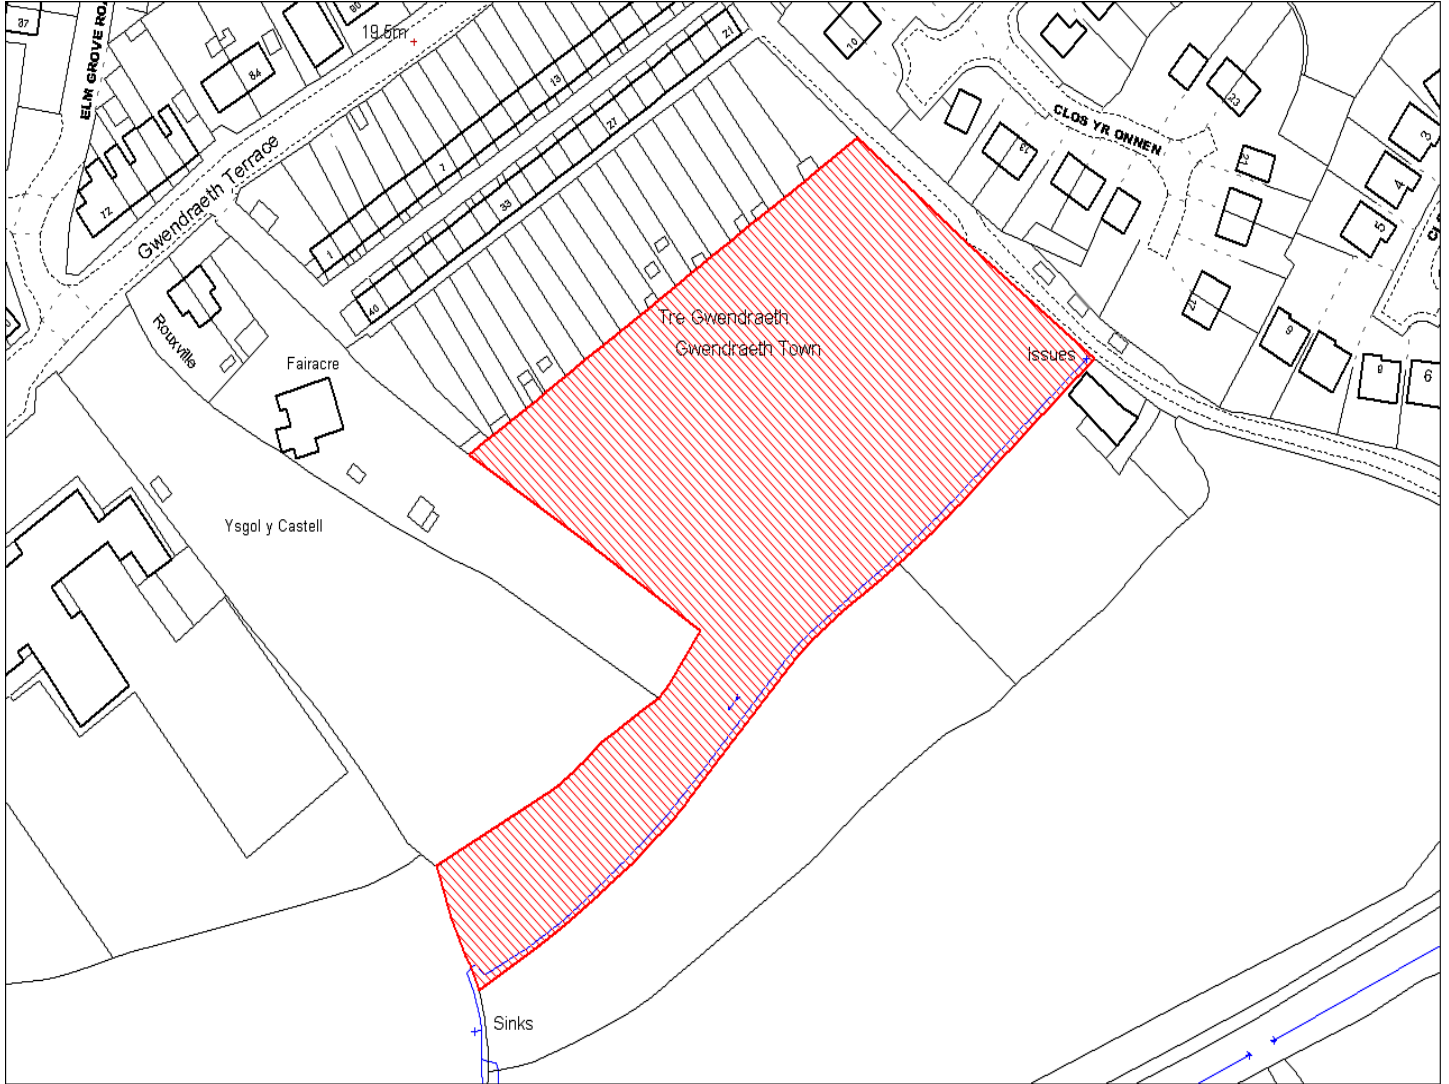

Cynllun Datblygu Lleol Sir Gaerfyrddin: Cofrestr y Safleoedd sy'n Gwneud Cais
Carmarthenshire Local Development Plan: Candidate Site Register

© Hawlfraint y Goron. Cedwir pob hawl 100023377

© Crown Copyright. All rights reserved 100023377

Enw's Annheddfan	Cydweli
Settlement:	Kidwelly
Cyf. Safle / Site Ref:	087-018
Cyf. / CS Reference	CS1078
Enw / Lleoliad y Safle:	OS SN4106/4788
Name / Location of Site:	OS SN4106/4788
Maint y safle / SiteArea (Ha):	1.09
Y Defnydd Presennol a wneir o'r Safle:	Tir amaethyddol
Current Use of Site:	Agriculture
Y Defnydd Arfaethedig i'w wneud o'r Safle:	Tir preswyl
Proposed Use of Site:	Residential