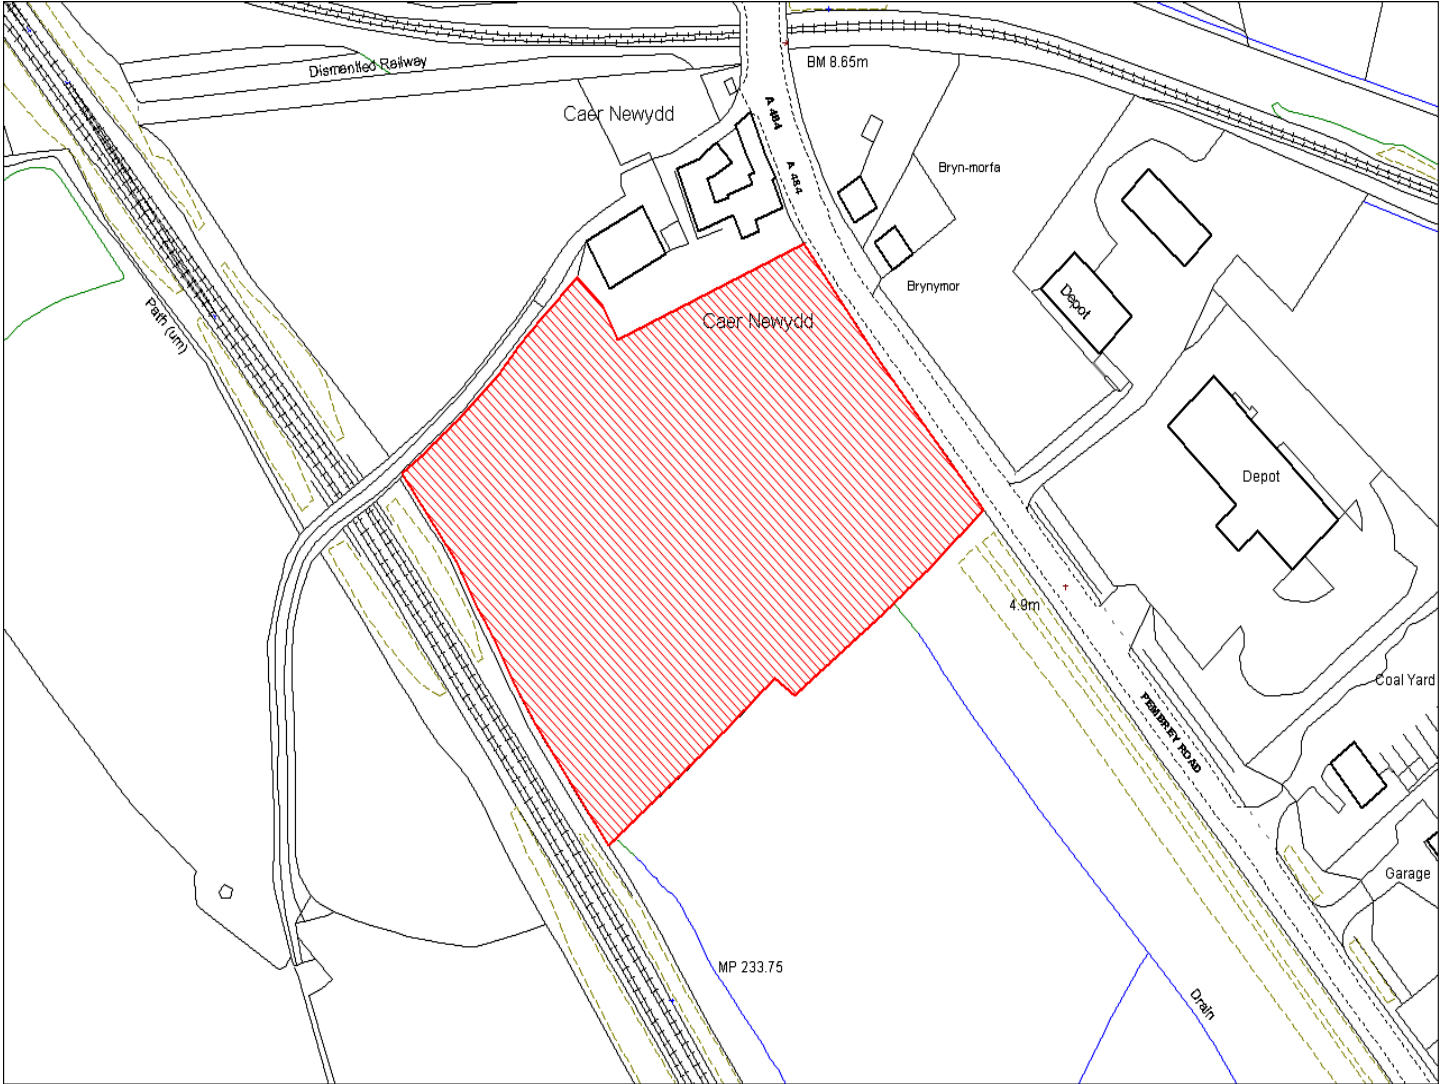

Cynllun Datblygu Lleol Sir Gaerfyrddin: Cofrestr y Safleoedd sy'n Gwneud Cais
Carmarthenshire Local Development Plan: Candidate Site Register

© Hawlfraint y Goron. Cedwir pob hawl 100023377

© Crown Copyright. All rights reserved 100023377

Enw's Annheddfan	Cydweli
Settlement:	Kidwelly
Cyf. Safle ./ Site Ref:	087-023
Cyf. / CS Reference	CS1197
Enw / Lleoliad y Safle:	Tir ger Caer Newydd, Heol Pembrey, Cydweli
Name / Location of Site:	Land adj Caer Newydd, Pembrey Road, Kidwelly
Maint y safle / SiteArea (Ha):	1.31
Y Defnydd Presennol a wneir o'r Safle:	Tir amaethyddol
Current Use of Site:	Agriculture
Y Defnydd Arfaethedig i'w wneud o'r Safle:	Diwydiannol
Proposed Use of Site:	Industrial