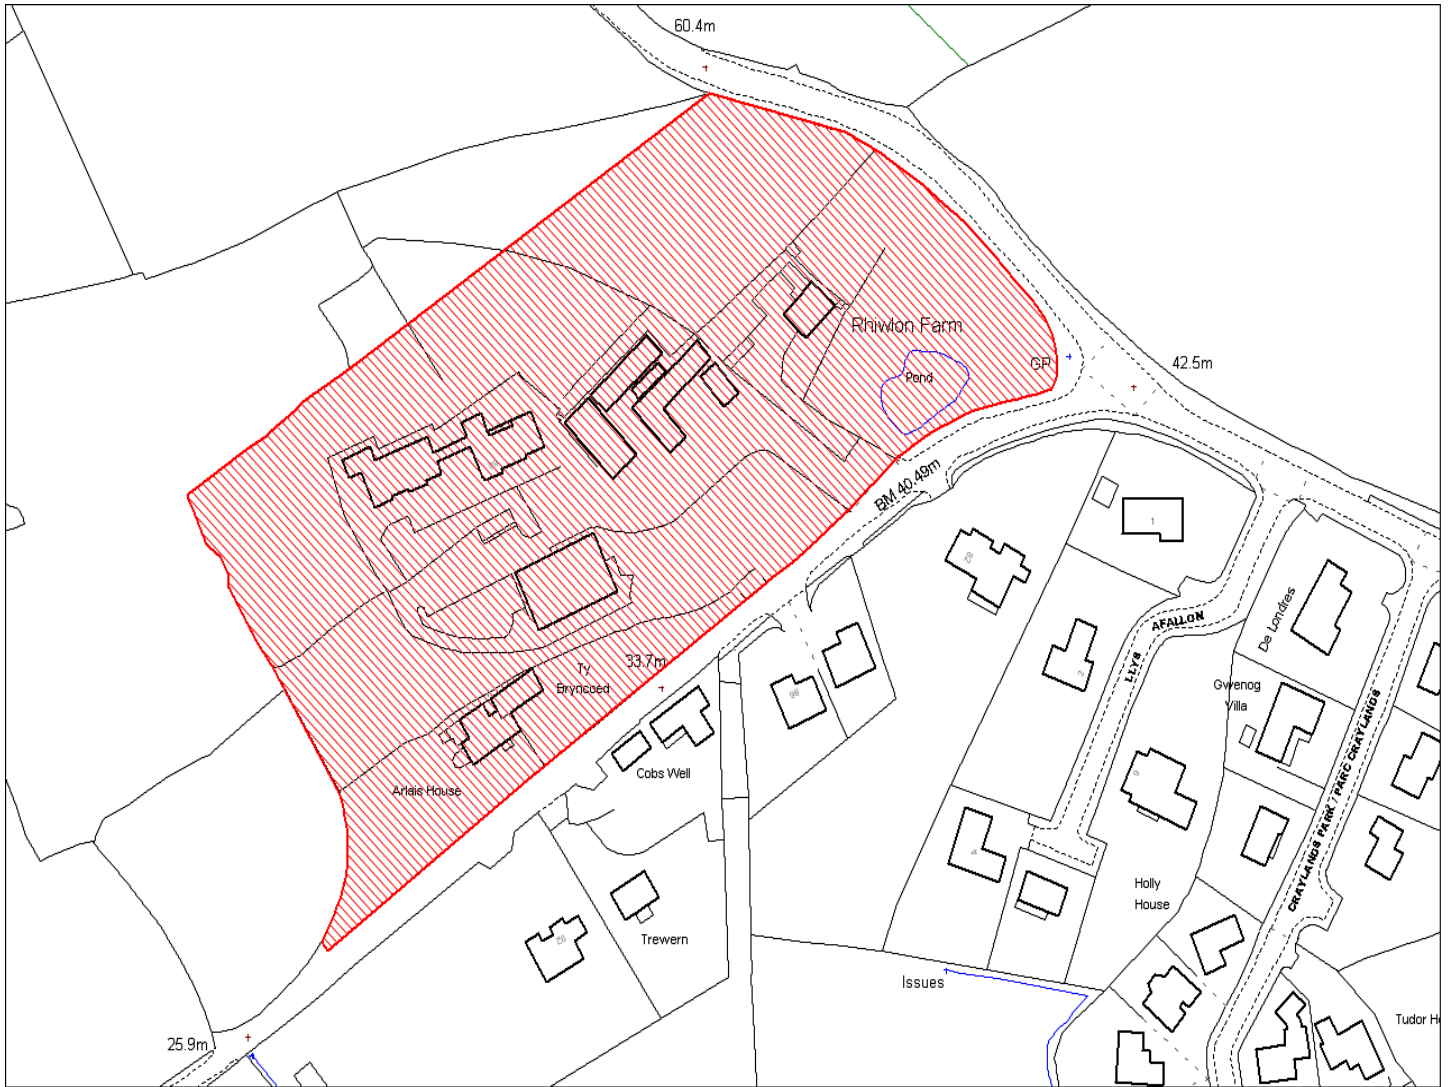

Cynllun Datblygu Lleol Sir Gaerfyrddin: Cofrestr y Safleoedd sy'n Gwneud Cais
Carmarthenshire Local Development Plan: Candidate Site Register

© Hawlfraint y Goron. Cedwir pob hawl 100023377

© Crown Copyright. All rights reserved 100023377

Enw's Annheddfan	Cydweli
Settlement:	Kidwelly
Cyf. Safle / Site Ref:	087-012
Cyf. / CS Reference	CS0632
Enw / Lleoliad y Safle:	Tir yn ffinio Ferry Road, Cydweli
Name / Location of Site:	Land adj to Ferry Road, Kidwelly
Maint y safle / SiteArea (Ha):	2.24
Y Defnydd Presennol a wneir o'r Safle:	Tir preswyl / cyflogaeth
Current Use of Site:	Residential / employment
Y Defnydd Arfaethedig i'w wneud o'r Safle:	Tir preswyl / cyflogaeth
Proposed Use of Site:	Residential / employment