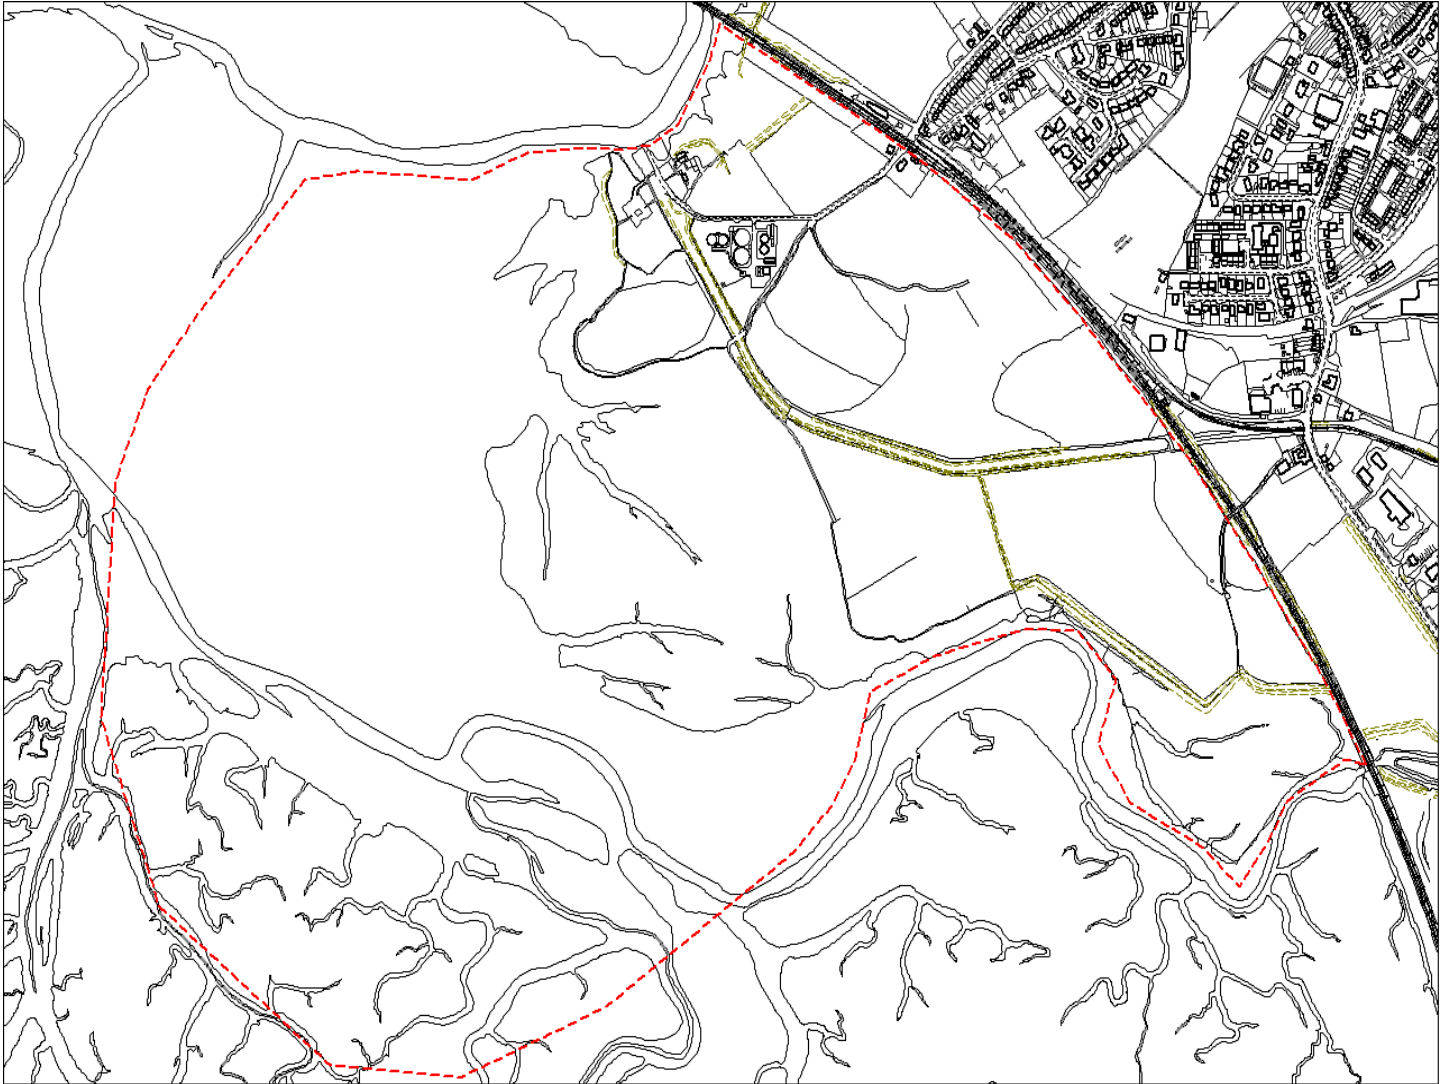

Cynllun Datblygu Lleol Sir Gaerfyrddin: Cofrestr y Safleoedd sy'n Gwneud Cais
Carmarthenshire Local Development Plan: Candidate Site Register

© Hawlfraint y Goron. Cedwir pob hawl 100023377

© Crown Copyright. All rights reserved 100023377

Enw's Annheddfan Settlement:	Cydweli Kidwelly
Cyf. Safle / Site Ref:	087-006
Cyf. / CS Reference	CS0247
Enw / Lleoliad y Safle: Name / Location of Site:	Ythyn Frenig (Ardal Cei Cydweli) Ythyn Frenig (Kidwelly Quay Area)
Maint y safle / SiteArea (Ha):	0.00
Y Defnydd Presennol a wneir o'r Safle: Current Use of Site:	Tir Amaethyddol Agriculture
Y Defnydd Arfaethedig i'w wneud o'r Safle: Proposed Use of Site:	Amwynder ac adloniant Amenity & recreation