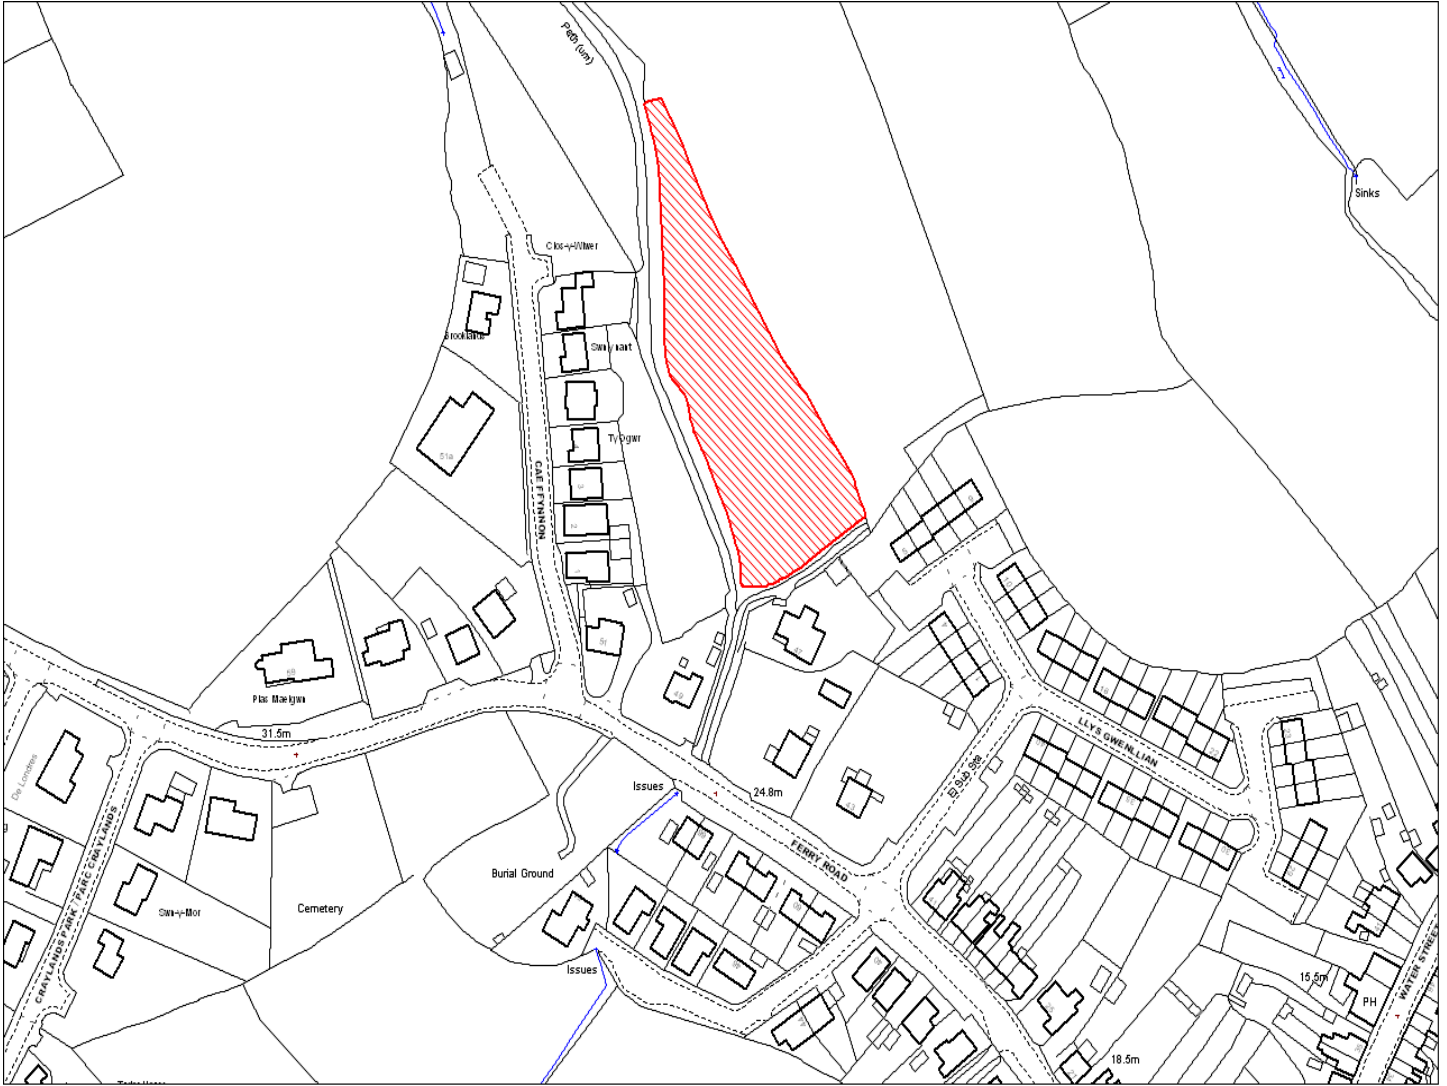

Cynllun Datblygu Lleol Sir Gaerfyrddin: Cofrestr y Safleoedd sy'n Gwneud Cais
Carmarthenshire Local Development Plan: Candidate Site Register

© Hawlfraint y Goron. Cedwir pob hawl 100023377

© Crown Copyright. All rights reserved 100023377

Enw's Annheddfan	Cydweli
Settlement:	Kidwelly
Cyf. Safle / Site Ref:	087-003
Cyf. / CS Reference	CS0106
Enw / Lleoliad y Safle:	Cae OS6040, Ferry Road, Cydweli
Name / Location of Site:	OS field 6040 off Ferry Road, Kidwelly
Maint y safle / Site Area (Ha):	0.45
Y Defnydd Presennol a wneir o'r Safle:	Tir Amaethyddol
Current Use of Site:	Agriculture
Y Defnydd Arfaethedig i'w wneud o'r Safle:	Tir Preswyl
Proposed Use of Site:	Residential