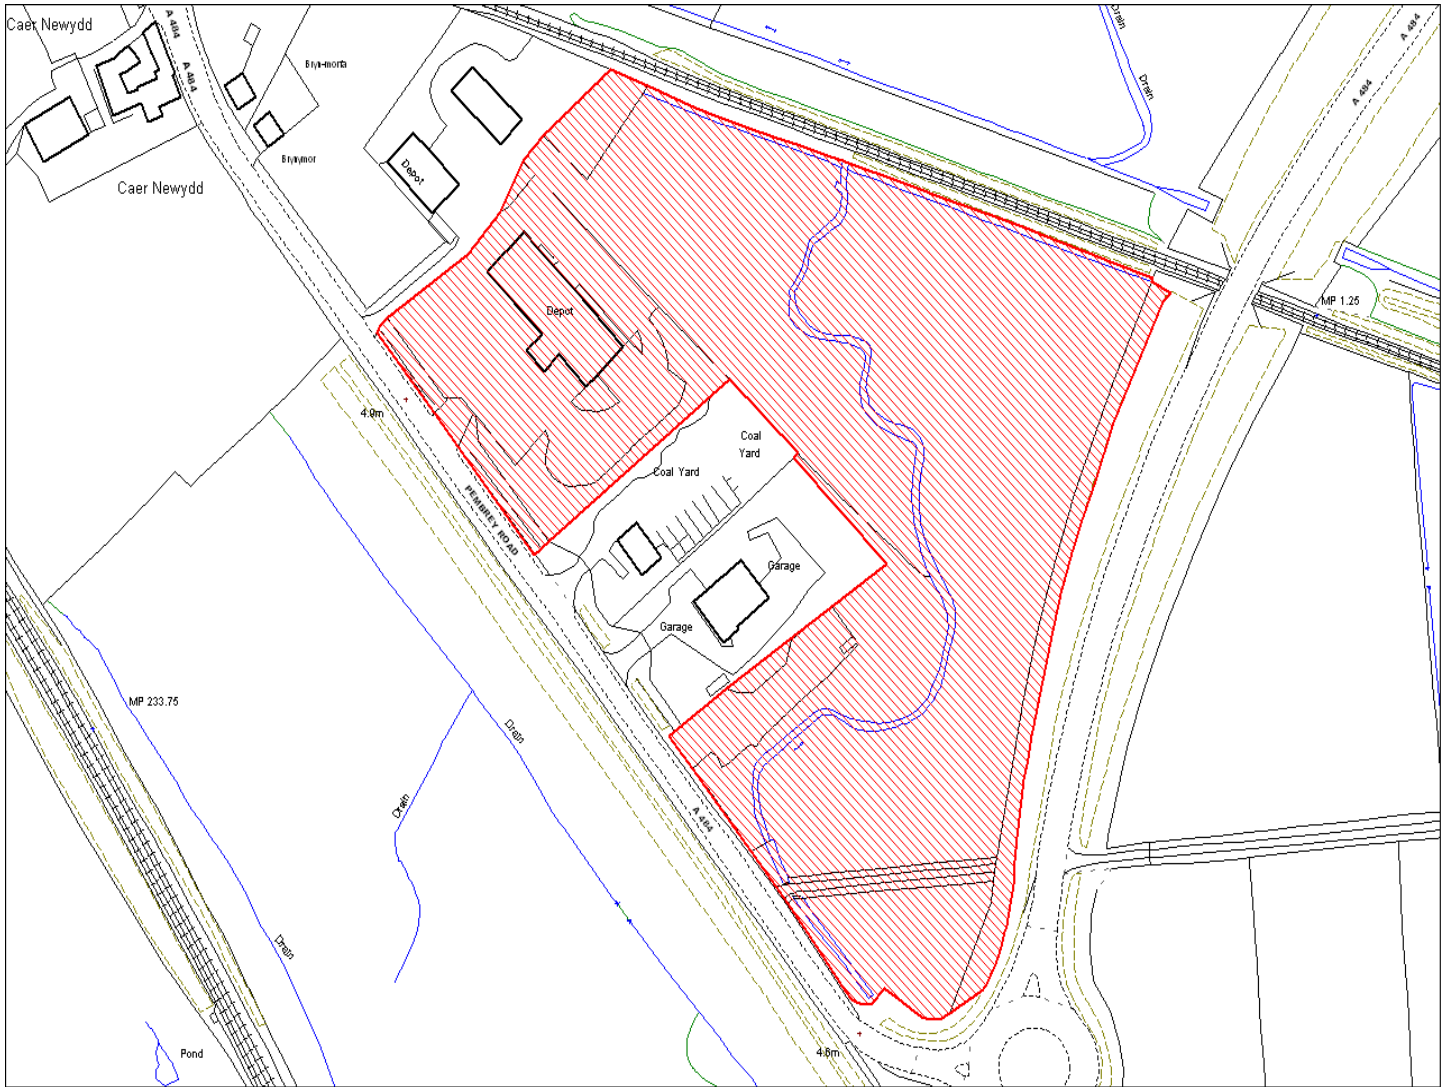

Cynllun Datblygu Lleol Sir Gaerfyrddin: Cofrestr y Safleoedd sy'n Gwneud Cais
Carmarthenshire Local Development Plan: Candidate Site Register

© Hawlfraint y Goron. Cedwir pob hawl 100023377

© Crown Copyright. All rights reserved 100023377

Enw's Annheddfan	Cydweli
Settlement:	Kidwelly
Cyf. Safle / Site Ref:	087-020
Cyf. / CS Reference	CS1119
Enw / Lleoliad y Safle:	Tir i'r ddwyrain o Heol Pembre, Cydweli
Name / Location of Site:	Land to the east of Pembrey Road, Kidwelly
Maint y safle / SiteArea (Ha):	3.76
Y Defnydd Presennol a wneir o'r Safle:	Adwerthu / Tir gwag
Current Use of Site:	Commercial / Vacant
Y Defnydd Arfaethedig i'w wneud o'r Safle:	Defnydd cymysg
Proposed Use of Site:	Mixed use