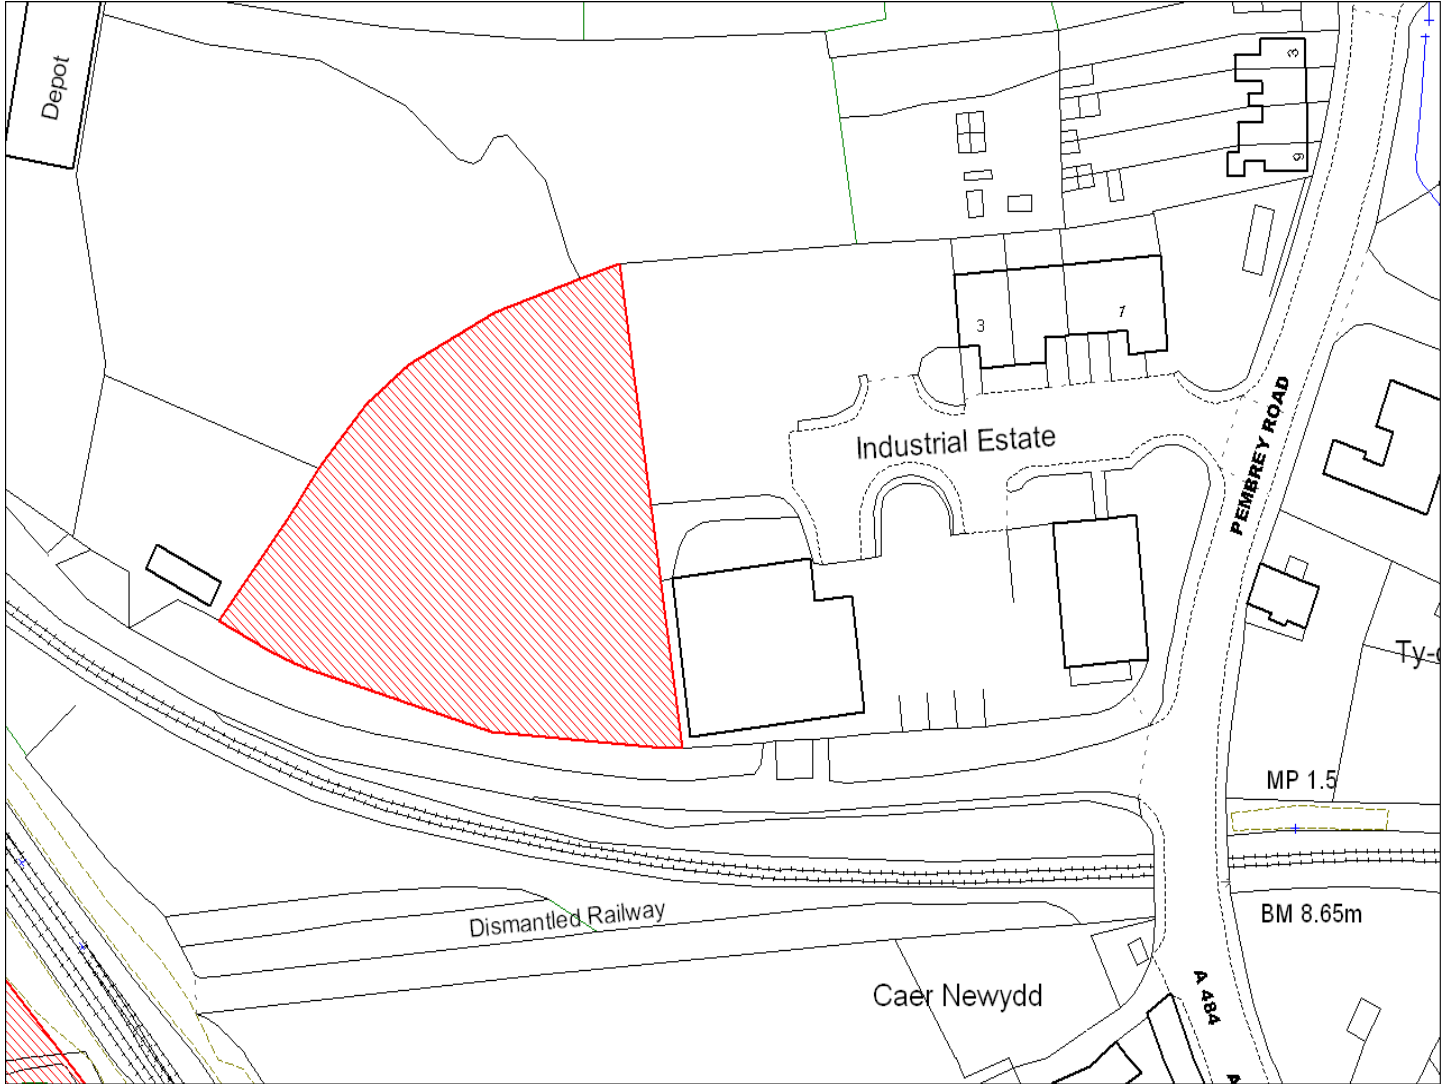

Cynllun Datblygu Lleol Sir Gaerfyrddin: Cofrestr y Safleoedd sy'n Gwneud Cais
Carmarthenshire Local Development Plan: Candidate Site Register

© Hawlfraint y Goron. Cedwir pob hawl 100023377

© Crown Copyright. All rights reserved 100023377

Enw's Annheddfan	Cydweli
Settlement:	Kidwelly
Cyf. Safle / Site Ref:	087-024
Cyf. / CS Reference	CS1368
Enw / Lleoliad y Safle:	Ystad diwydiannol Cydweli
Name / Location of Site:	Kidwelly Industrial Estate
Maint y safle / SiteArea (Ha):	0.37
Y Defnydd Presennol a wneir o'r Safle:	Tir gwag
Current Use of Site:	Vacant
Y Defnydd Arfaethedig i'w wneud o'r Safle:	Diwydiannol
Proposed Use of Site:	Industrial