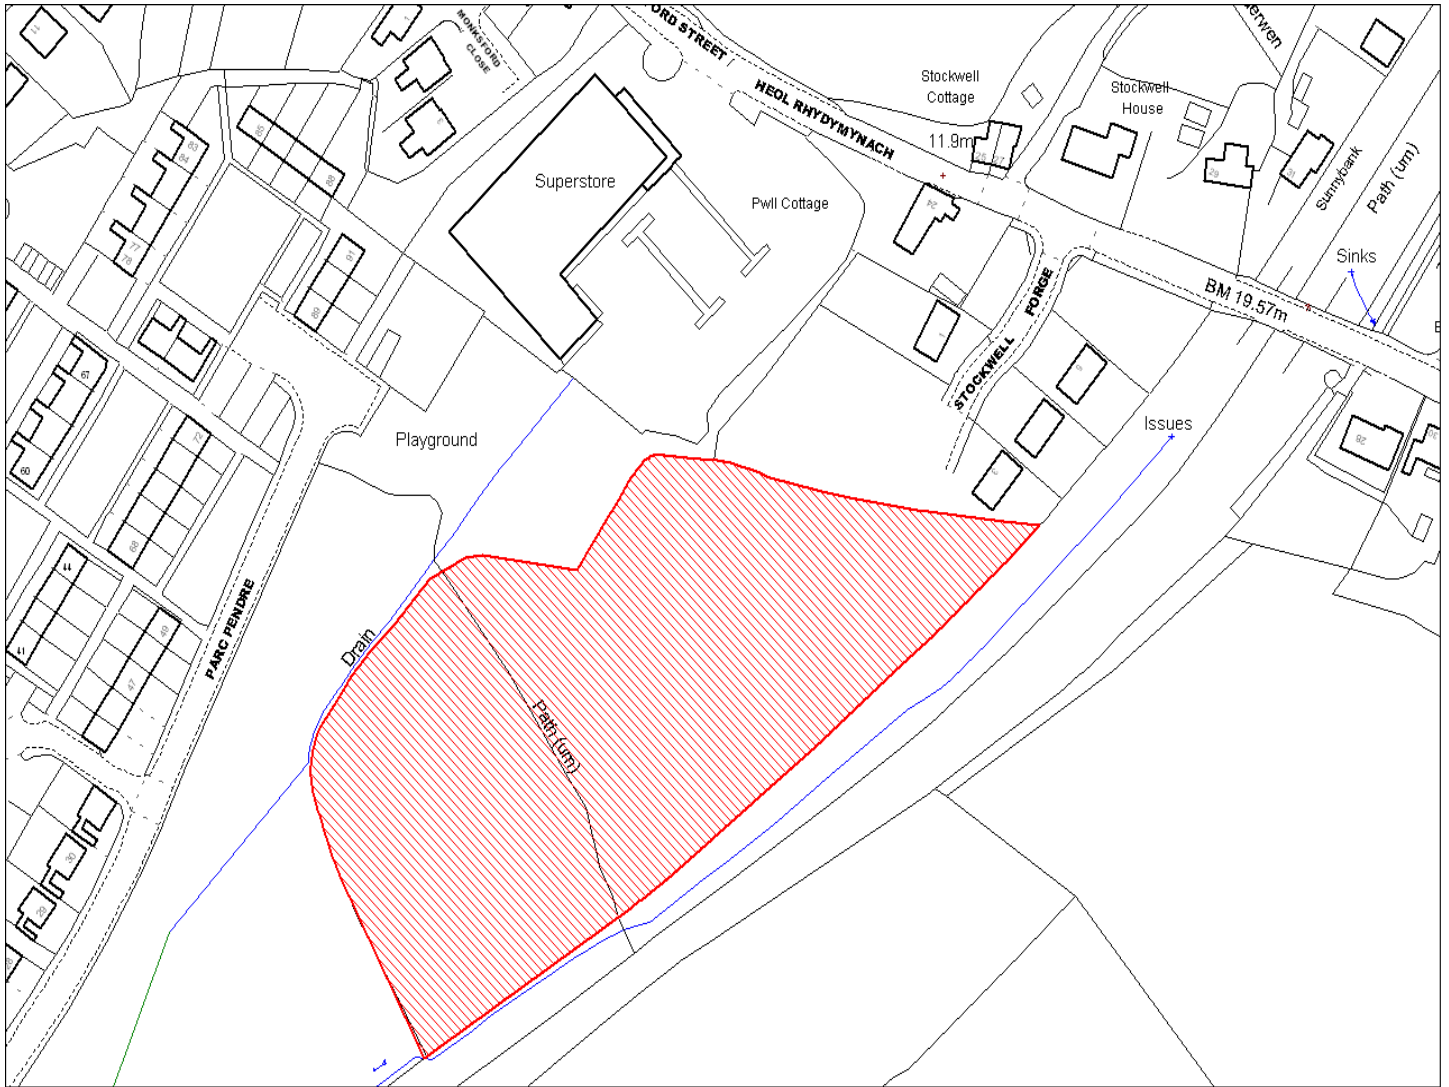

Cynllun Datblygu Lleol Sir Gaerfyrddin: Cofrestr y Safleoedd sy'n Gwneud Cais
Carmarthenshire Local Development Plan: Candidate Site Register

© Hawlfraint y Goron. Cedwir pob hawl 100023377

© Crown Copyright. All rights reserved 100023377

Enw's Annheddfan	Cydweli
Settlement:	<i>Kidwelly</i>
Cyf. Safle / Site Ref:	087-015
Cyf. / CS Reference	CS0962
Enw / Lleoliad y Safle:	Tu ol Siop Co-op
Name / Location of Site:	<i>Land situated to rear of Co-op store</i>
Maint y safle / SiteArea (Ha):	1.25
Y Defnydd Presennol a wneir o'r Safle:	Tir amaethyddol
Current Use of Site:	<i>Agriculture</i>
Y Defnydd Arfaethedig i'w wneud o'r Safle:	Tir preswyl
Proposed Use of Site:	<i>Residential</i>