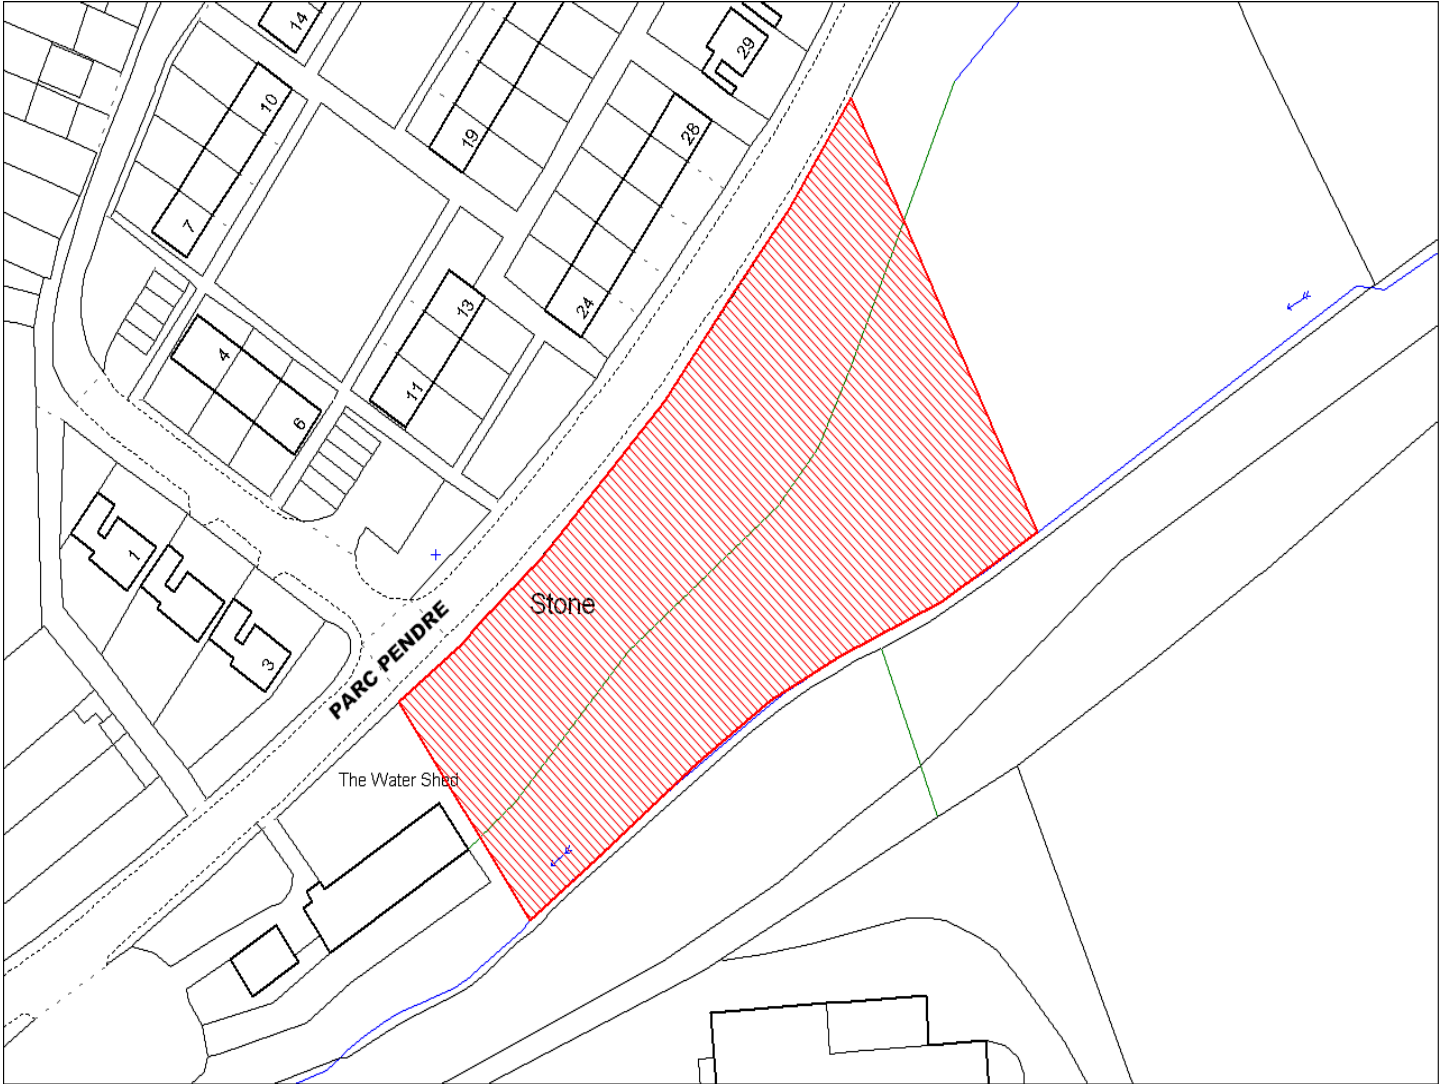

Cynllun Datblygu Lleol Sir Gaerfyrddin: Cofrestr y Safleoedd sy'n Gwneud Cais
Carmarthenshire Local Development Plan: Candidate Site Register

© Hawlfraint y Goron. Cedwir pob hawl 100023377

© Crown Copyright. All rights reserved 100023377

Enw's Annheddfan	Cydweli
Settlement:	Kidwelly
Cyf. Safle / Site Ref:	087-026
Cyf. / CS Reference	CS1375
Enw / Lleoliad y Safle:	Tir ym Mharc Pendre, Cydweli
Name / Location of Site:	Land at Parc Pendre, Kidwelly
Maint y safle / SiteArea (Ha):	0.45
Y Defnydd Presennol a wneir o'r Safle:	Tir gwag
Current Use of Site:	Vacant
Y Defnydd Arfaethedig i'w wneud o'r Safle:	Tir preswyl
Proposed Use of Site:	Residential