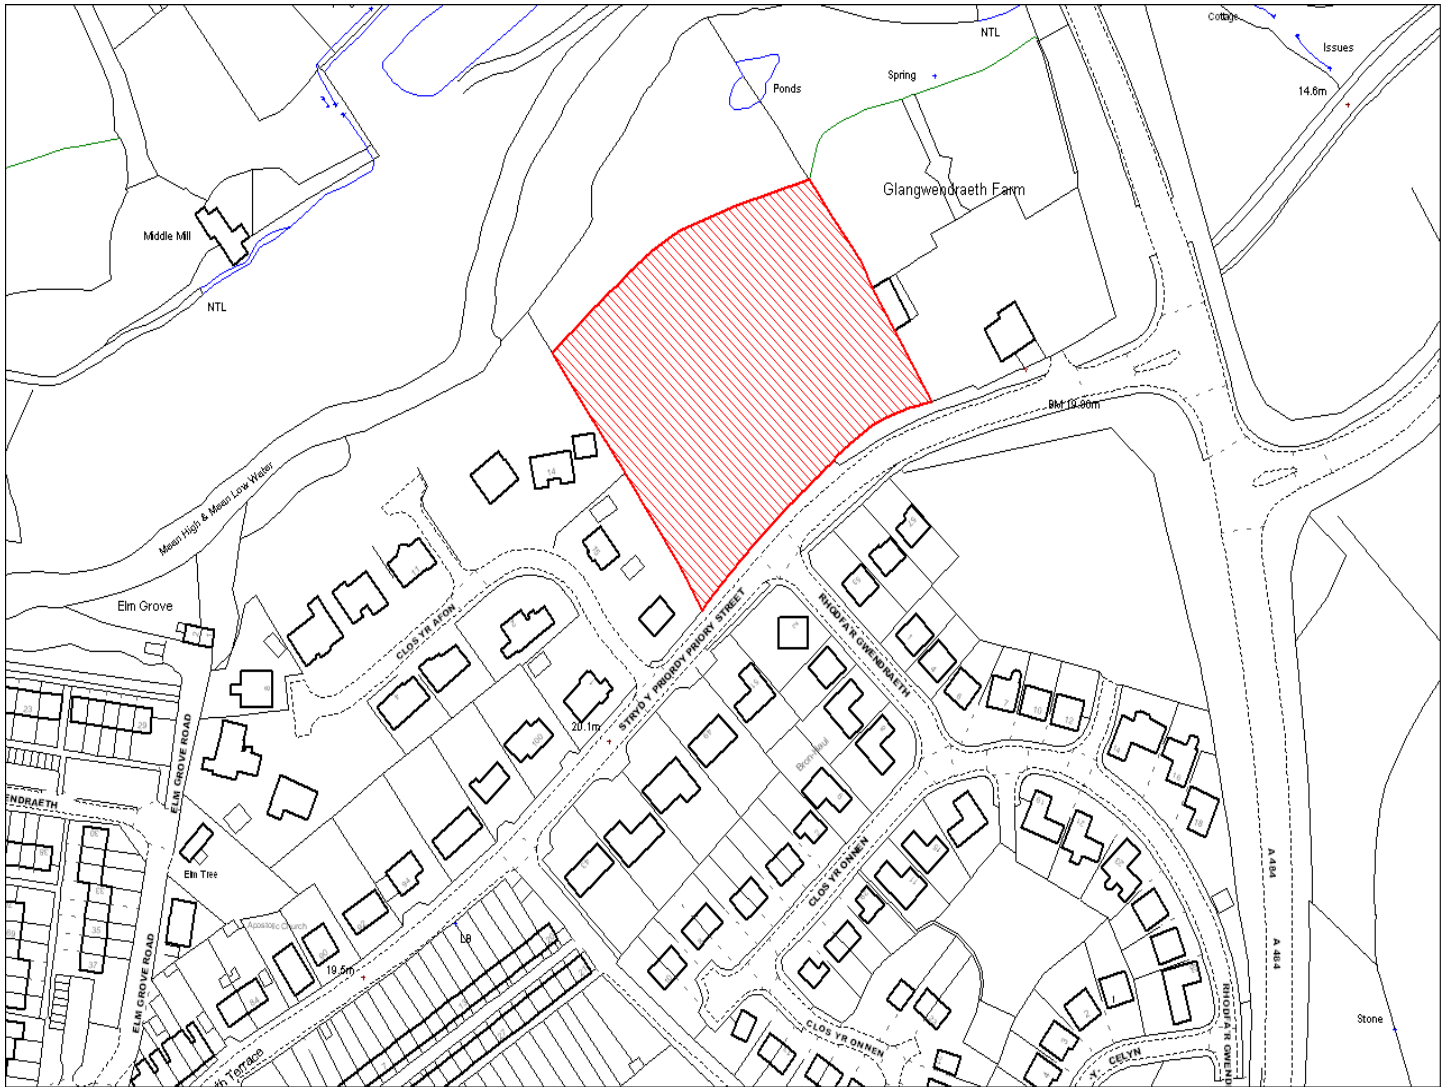

Cynllun Datblygu Lleol Sir Gaerfyrddin: Cofrestr y Safleoedd sy'n Gwneud Cais
Carmarthenshire Local Development Plan: Candidate Site Register

© Hawlfraint y Goron. Cedwir pob hawl 100023377

© Crown Copyright. All rights reserved 100023377

Enw's Annheddfan	Cydweli
Settlement:	Kidwelly
Cyf. Safle / Site Ref:	087-007
Cyf. / CS Reference	CS0275
Enw / Lleoliad y Safle:	Cae 5118, Fferm Glangwendraeth, Cydweli
Name / Location of Site:	Field 5118, Glangwendraeth Farm, Kidwelly
Maint y safle / Site Area (Ha):	0.92
Y Defnydd Presennol a wneir o'r Safle:	Tir Gwag
Current Use of Site:	Vacant
Y Defnydd Arfaethedig i'w wneud o'r Safle:	Tir Preswyl
Proposed Use of Site:	Residential