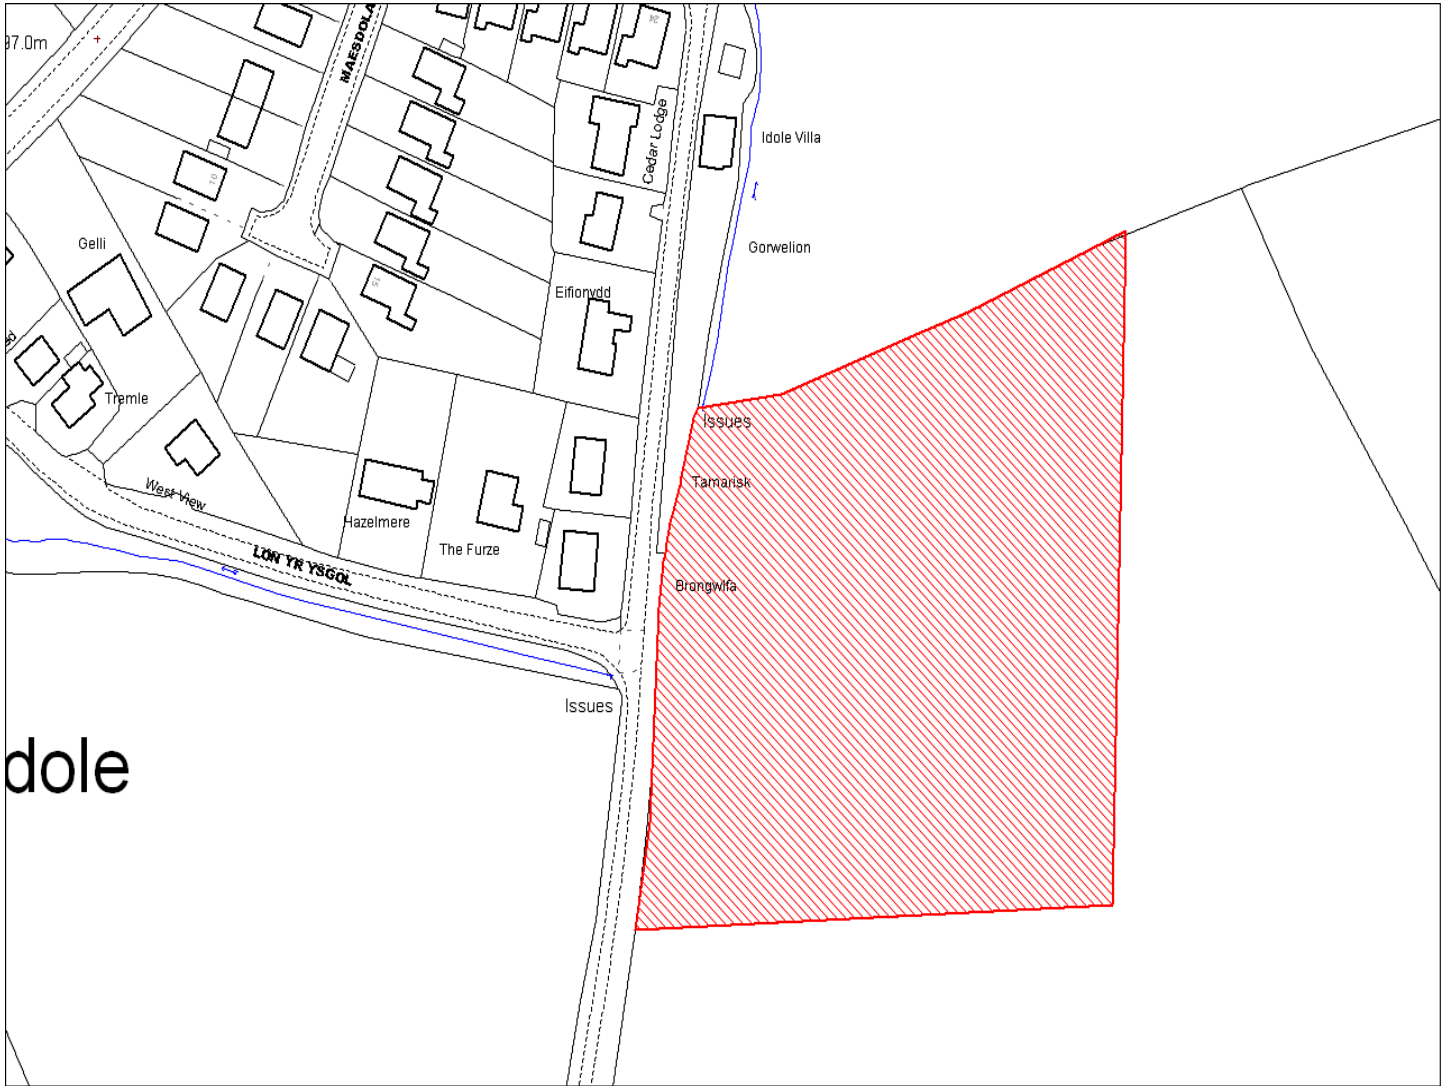

Cynllun Datblygu Lleol Sir Gaerfyrddin: Cofrestr y Safleoedd sy'n Gwneud Cais
Carmarthenshire Local Development Plan: Candidate Site Register

© Hawlfraint y Goron. Cedwir pob hawl 100023377

© Crown Copyright. All rights reserved 100023377

Enw's Annheddfan	Idole a Pentre-poeth
Settlement:	<i>Idole and Pentrepoeth</i>
Cyf. Safle / Site Ref:	086-004
Cyf. / CS Reference	CS0795
Enw / Lleoliad y Safle:	Tir yn ffino Idole
Name / Location of Site:	<i>Land outskirts of Idole</i>
Maint y safle / SiteArea (Ha):	1.50
Y Defnydd Presennol a wneir o'r Safle:	Tir amaethyddol
Current Use of Site:	<i>Agriculture</i>
Y Defnydd Arfaethedig i'w wneud o'r Safle:	Tir preswyl
Proposed Use of Site:	<i>Residential</i>