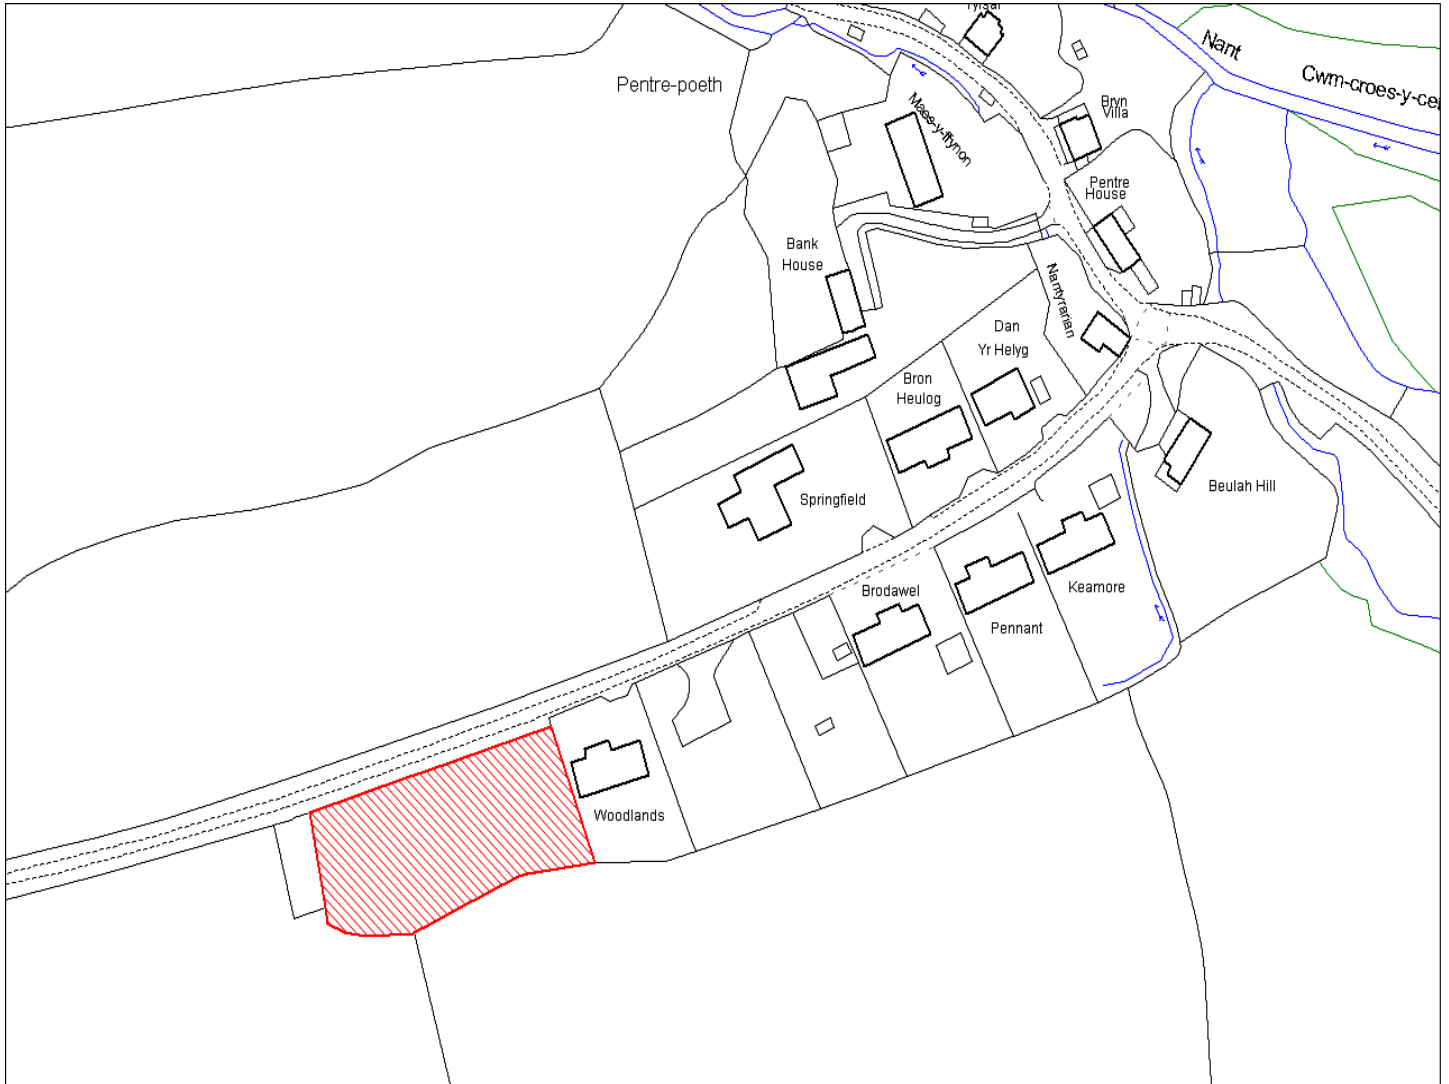

Cynllun Datblygu Lleol Sir Gaerfyrddin: Cofrestr y Safleoedd sy'n Gwneud Cais
Carmarthenshire Local Development Plan: Candidate Site Register

© Hawlfraint y Goron. Cedwir pob hawl 100023377

© Crown Copyright. All rights reserved 100023377

Enw's Annheddfan	Idole a Pentre-poeth
Settlement:	<i>Idole and Pentre-poeth</i>
Cyf. Safle / Site Ref:	086-003
Cyf. / CS Reference	CS0313
Enw / Lleoliad y Safle:	Ger Woodlands, Pentre-poeth, Idole
Name / Location of Site:	<i>Land adj Woodlands, Pentre-poeth, Idole</i>
Maint y safle / SiteArea (Ha):	0.20
Y Defnydd Presennol a wneir o'r Safle:	Tir Amaethyddol
Current Use of Site:	<i>Agriculture</i>
Y Defnydd Arfaethedig i'w wneud o'r Safle:	Tir Preswyl
Proposed Use of Site:	<i>Residential</i>