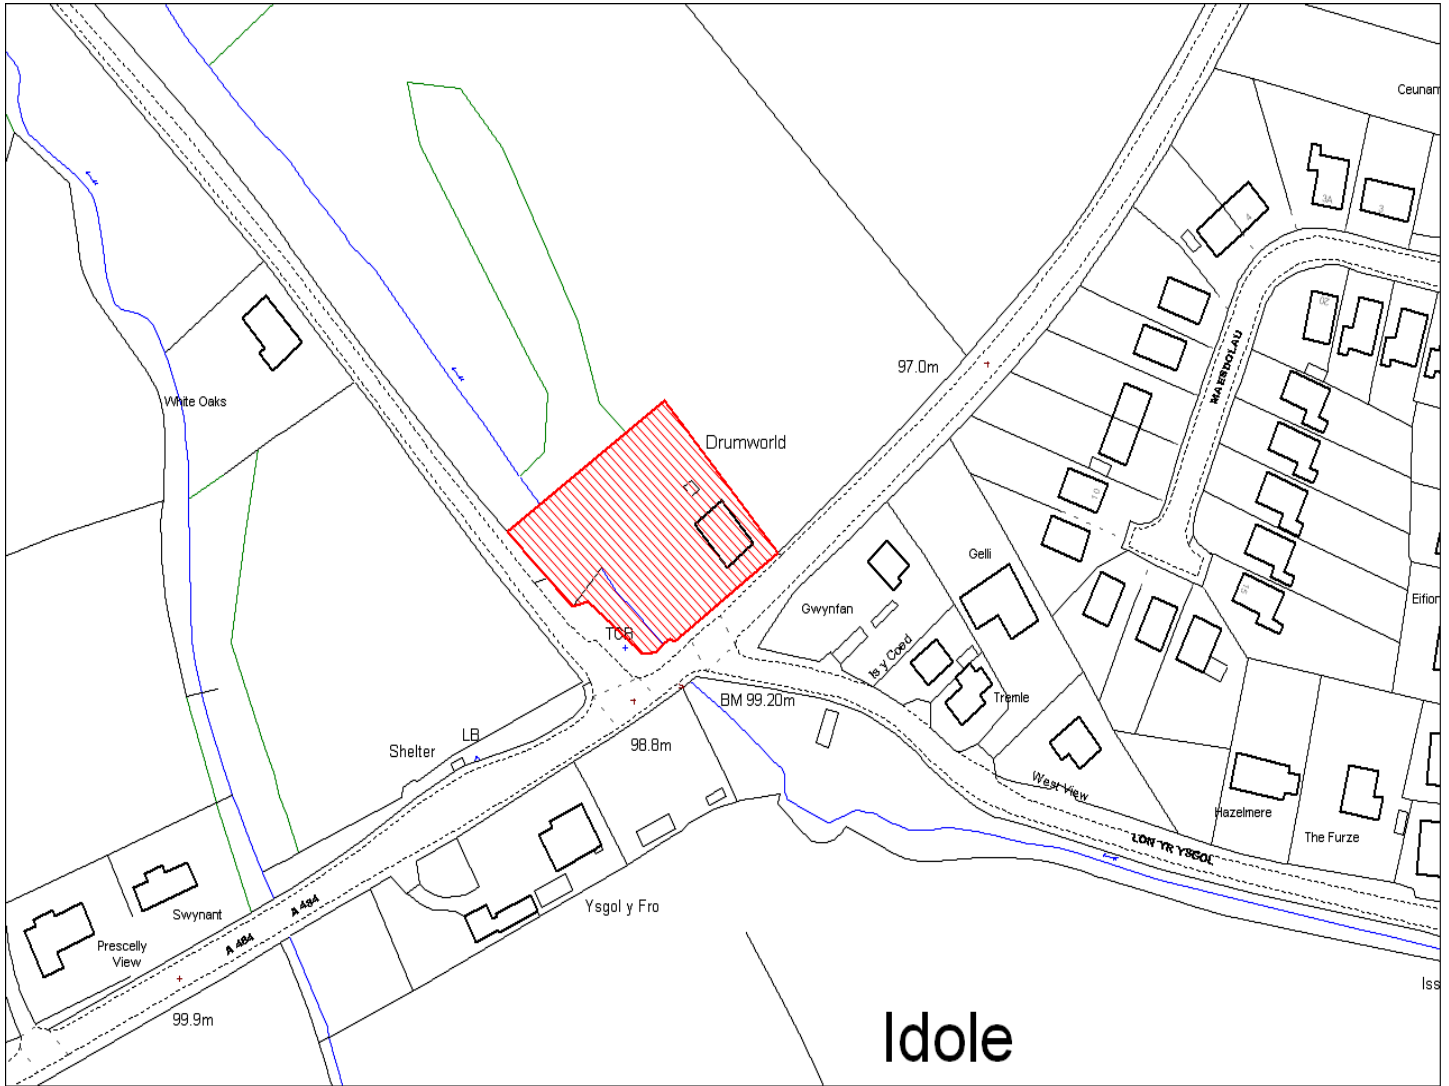

Cynllun Datblygu Lleol Sir Gaerfyrddin: Cofrestr y Safleoedd sy'n Gwneud Cais
Carmarthenshire Local Development Plan: Candidate Site Register

© Hawlfraint y Goron. Cedwir pob hawl 100023377

© Crown Copyright. All rights reserved 100023377

Enw's Annheddfan	Idole a Pentre-poeth
Settlement:	<i>Idole and Pentrepoeth</i>
Cyf. Safle / Site Ref:	086-001
Cyf. / CS Reference	CS0040
Enw / Lleoliad y Safle:	Capel Seion, Idole
Name / Location of Site:	<i>Seion Chapel, Idole</i>
Maint y safle / SiteArea (Ha):	0.23
Y Defnydd Presennol a wneir o'r Safle:	Tir Preswyl
Current Use of Site:	<i>Residential</i>
Y Defnydd Arfaethedig i'w wneud o'r Safle:	Tir Preswyl
Proposed Use of Site:	<i>Residential</i>