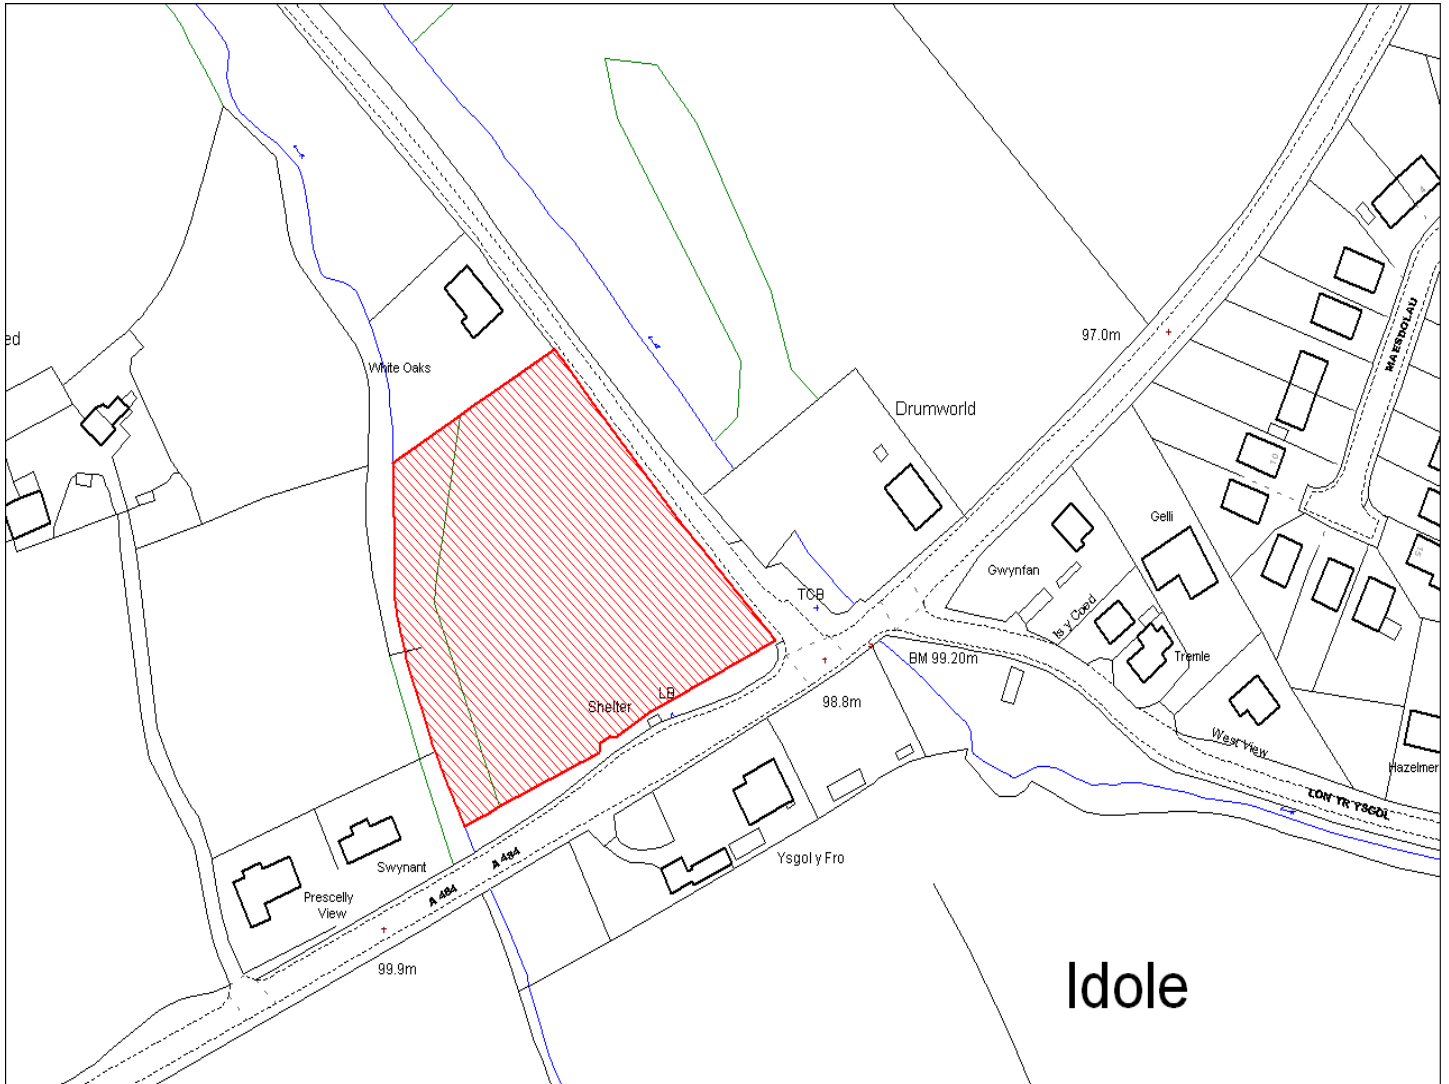

Cynllun Datblygu Lleol Sir Gaerfyrddin: Cofrestr y Safleoedd sy'n Gwneud Cais
Carmarthenshire Local Development Plan: Candidate Site Register

© Hawlfraint y Goron. Cedwir pob hawl 100023377

© Crown Copyright. All rights reserved 100023377

Enw's Annheddfan	Idole a Pentre-poeth
Settlement:	<i>Idole and Pentrepoeth</i>
Cyf. Safle / Site Ref:	086-002
Cyf. / CS Reference	CS0100
Enw / Lleoliad y Safle:	Cae ger Idole, Ysgol y Fro, Idole
Name / Location of Site:	<i>Field opp Idole Unit, Ysgol y Fro, Idole</i>
Maint y safle / SiteArea (Ha):	0.72
Y Defnydd Presennol a wneir o'r Safle:	Amwynder
Current Use of Site:	<i>Amenity</i>
Y Defnydd Arfaethedig i'w wneud o'r Safle:	Amwynder
Proposed Use of Site:	<i>Amenity</i>