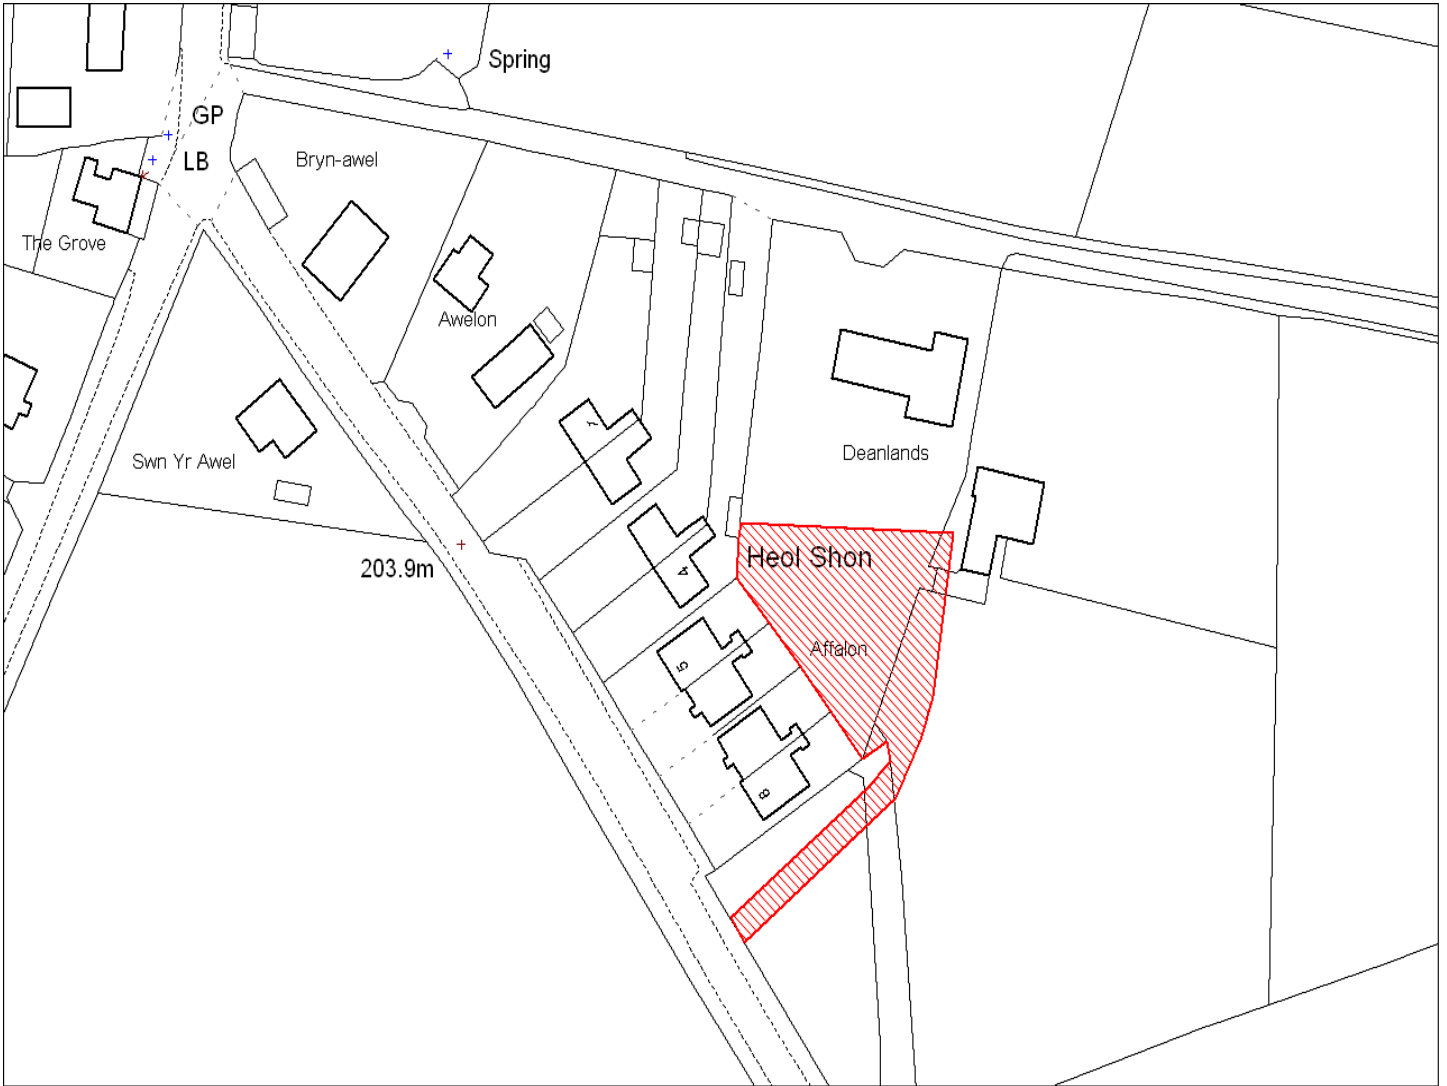

**Cynllun Datblygu Lleol Sir Gaerfyrddin: Cofrestr y Safleoedd sy'n Gwneud Cais**  
**Carmarthenshire Local Development Plan: Candidate Site Register**

© Hawlfraint y Goron. Cedwir pob hawl 100023377

© Crown Copyright. All rights reserved 100023377

<b>Enw's Annheddfan</b>	Heol-shon
<b>Settlement:</b>	Heol Shon
<b>Cyf. Safle / Site Ref:</b>	084-001
<b>Cyf. / CS Reference</b>	CS0998
<b>Enw / Lleoliad y Safle:</b>	Llain tu ol Deanlands, Heol Shon
<b>Name / Location of Site:</b>	Plot rear of Deanlands, Heol Shon
<b>Maint y safle / SiteArea (Ha):</b>	0.20
<b>Y Defnydd Presennol a wneir o'r Safle:</b>	Tir preswyl
<b>Current Use of Site:</b>	Residential
<b>Y Defnydd Arfaethedig i'w wneud o'r Safle:</b>	Tir preswyl
<b>Proposed Use of Site:</b>	Residential