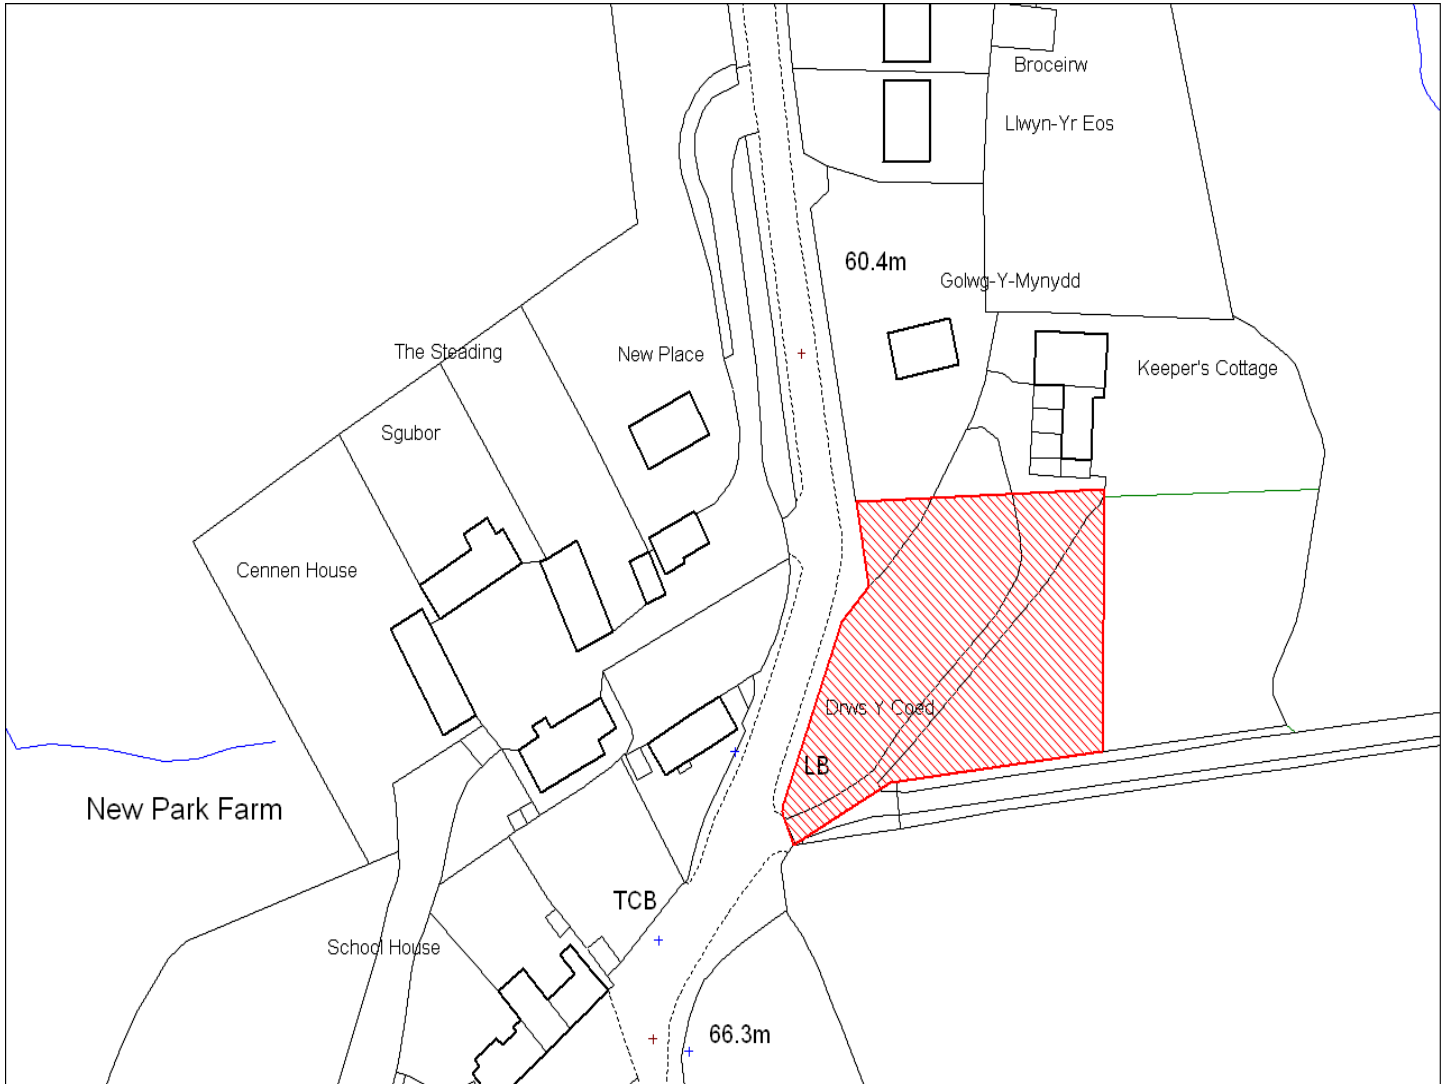

Current Use of Site:

Vacant mansion and grounds

Y Defnydd Arfaethedig i'w wneud o'r Safle:

Safle Brif Datblygu

Proposed Use of Site:

Development Brief Site

Cynllun Datblygu Lleol Sir Gaerfyrddin: Cofrestr y Safleoedd sy'n Gwneud Cais
Carmarthenshire Local Development Plan: Candidate Site Register