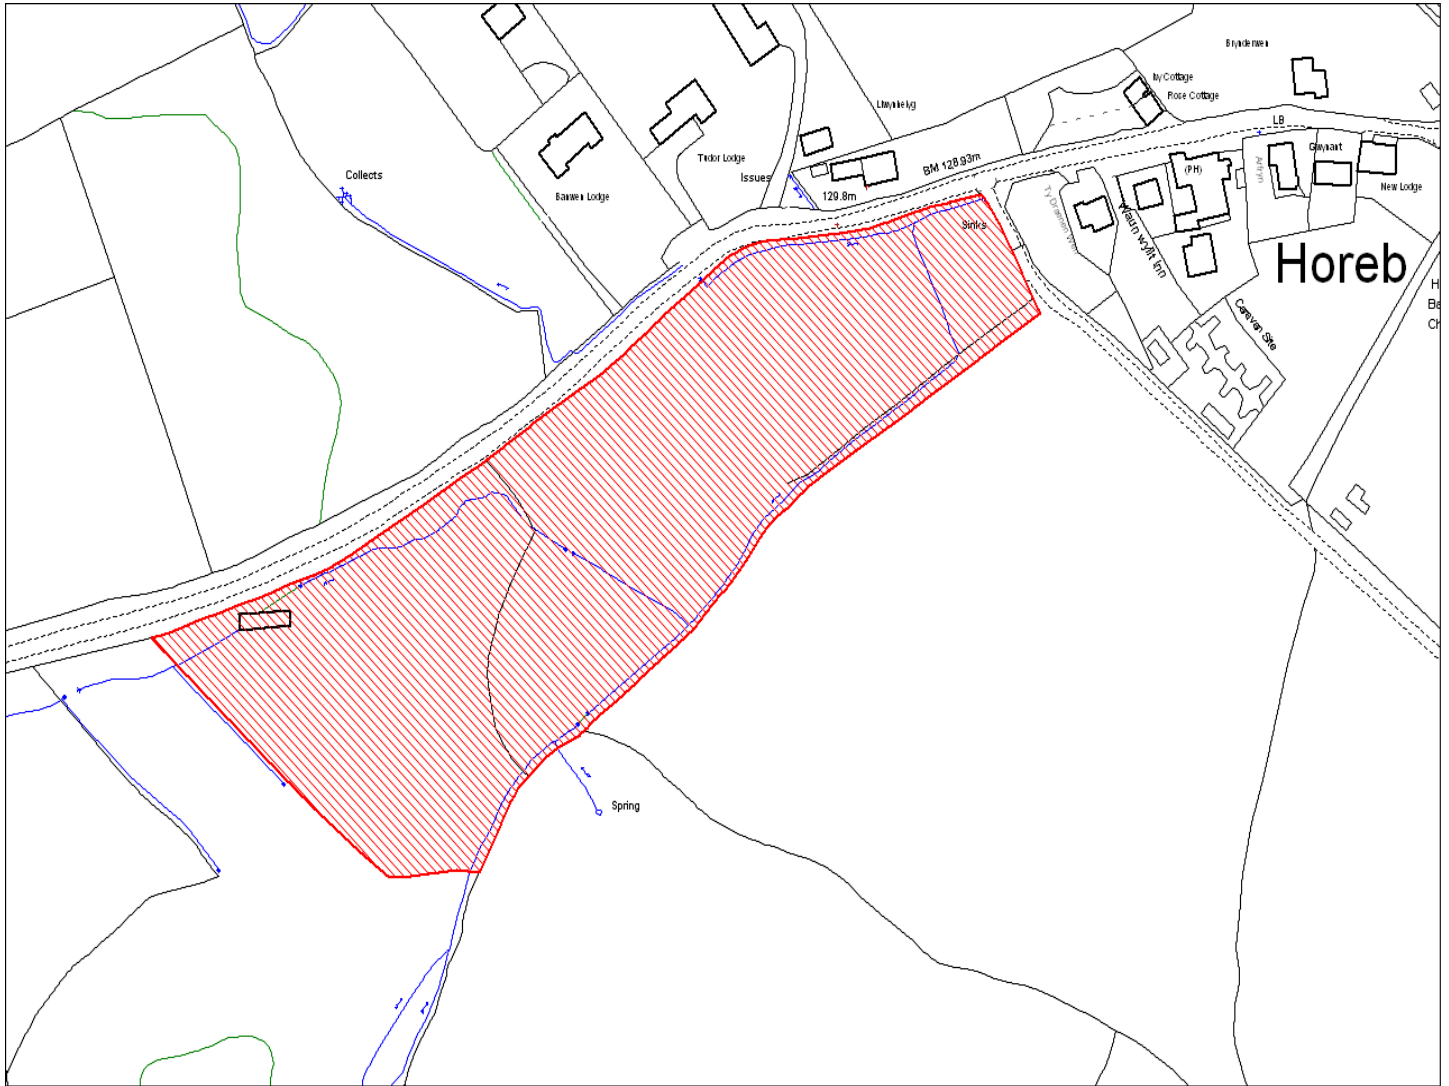

Cynllun Datblygu Lleol Sir Gaerfyrddin: Cofrestr y Safleoedd sy'n Gwneud Cais
Carmarthenshire Local Development Plan: Candidate Site Register

© Hawlfraint y Goron. Cedwir pob hawl 100023377

© Crown Copyright. All rights reserved 100023377

Enw's Annheddfan	Pump Heol
Settlement:	Five Roads
Cyf. Safle / Site Ref:	072-017
Cyf. / CS Reference	CS1214
Enw / Lleoliad y Safle:	Tir ger Waun Wyllt oddi ar Heol Horeb, Pump Heol
Name / Location of Site:	Land adj to Waun Wyllt off Horeb Road, Five Roads
Maint y safle / Site Area (Ha):	2.45
Y Defnydd Presennol a wneir o'r Safle:	Tir amaethyddol
Current Use of Site:	Agriculture
Y Defnydd Arfaethedig i'w wneud o'r Safle:	Tir preswyl
Proposed Use of Site:	Residential