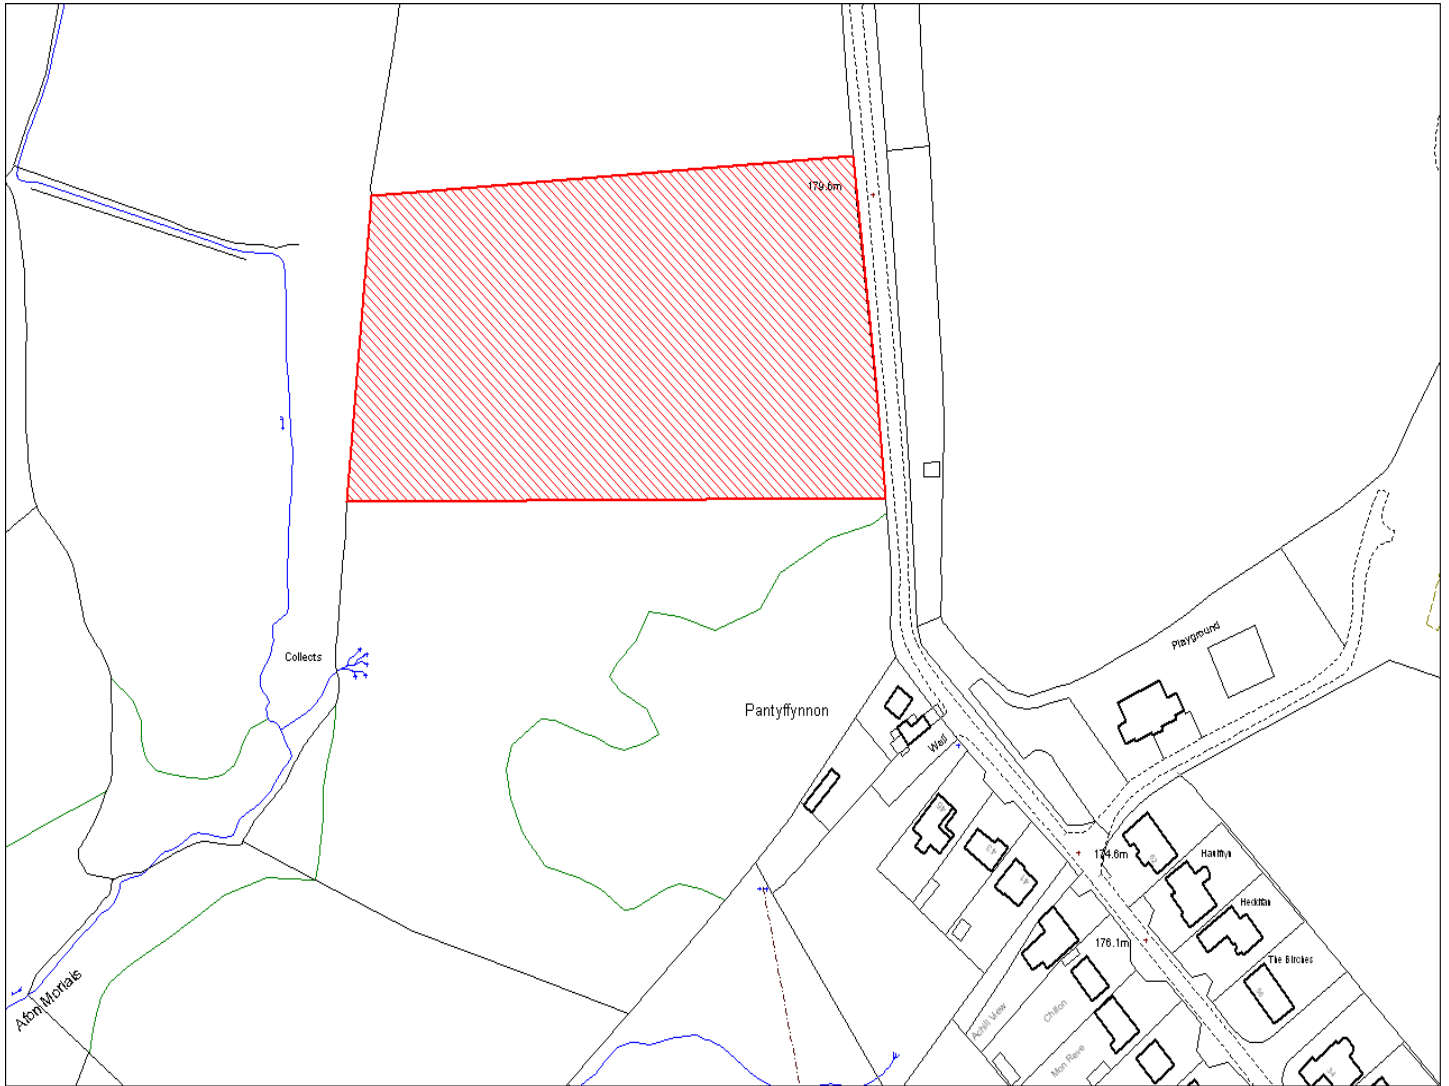

Cynllun Datblygu Lleol Sir Gaerfyrddin: Cofrestr y Safleoedd sy'n Gwneud Cais
Carmarthenshire Local Development Plan: Candidate Site Register

© Hawlfraint y Goron. Cedwir pob hawl 100023377

© Crown Copyright. All rights reserved 100023377

Enw's Annheddfan	Pump Heol
Settlement:	Five Roads
Cyf. Safle / Site Ref:	072-009
Cyf. / CS Reference	CS0427
Enw / Lleoliad y Safle:	Cae yn Fferm Cilferi Uchaf, Heol Hen
Name / Location of Site:	Field at Cilferi Uchaf Farm, on Heol Hen
Maint y safle / SiteArea (Ha):	1.81
Y Defnydd Presennol a wneir o'r Safle:	Tir Amaethyddol
Current Use of Site:	Agriculture
Y Defnydd Arfaethedig i'w wneud o'r Safle:	Tir Preswyl
Proposed Use of Site:	Residential