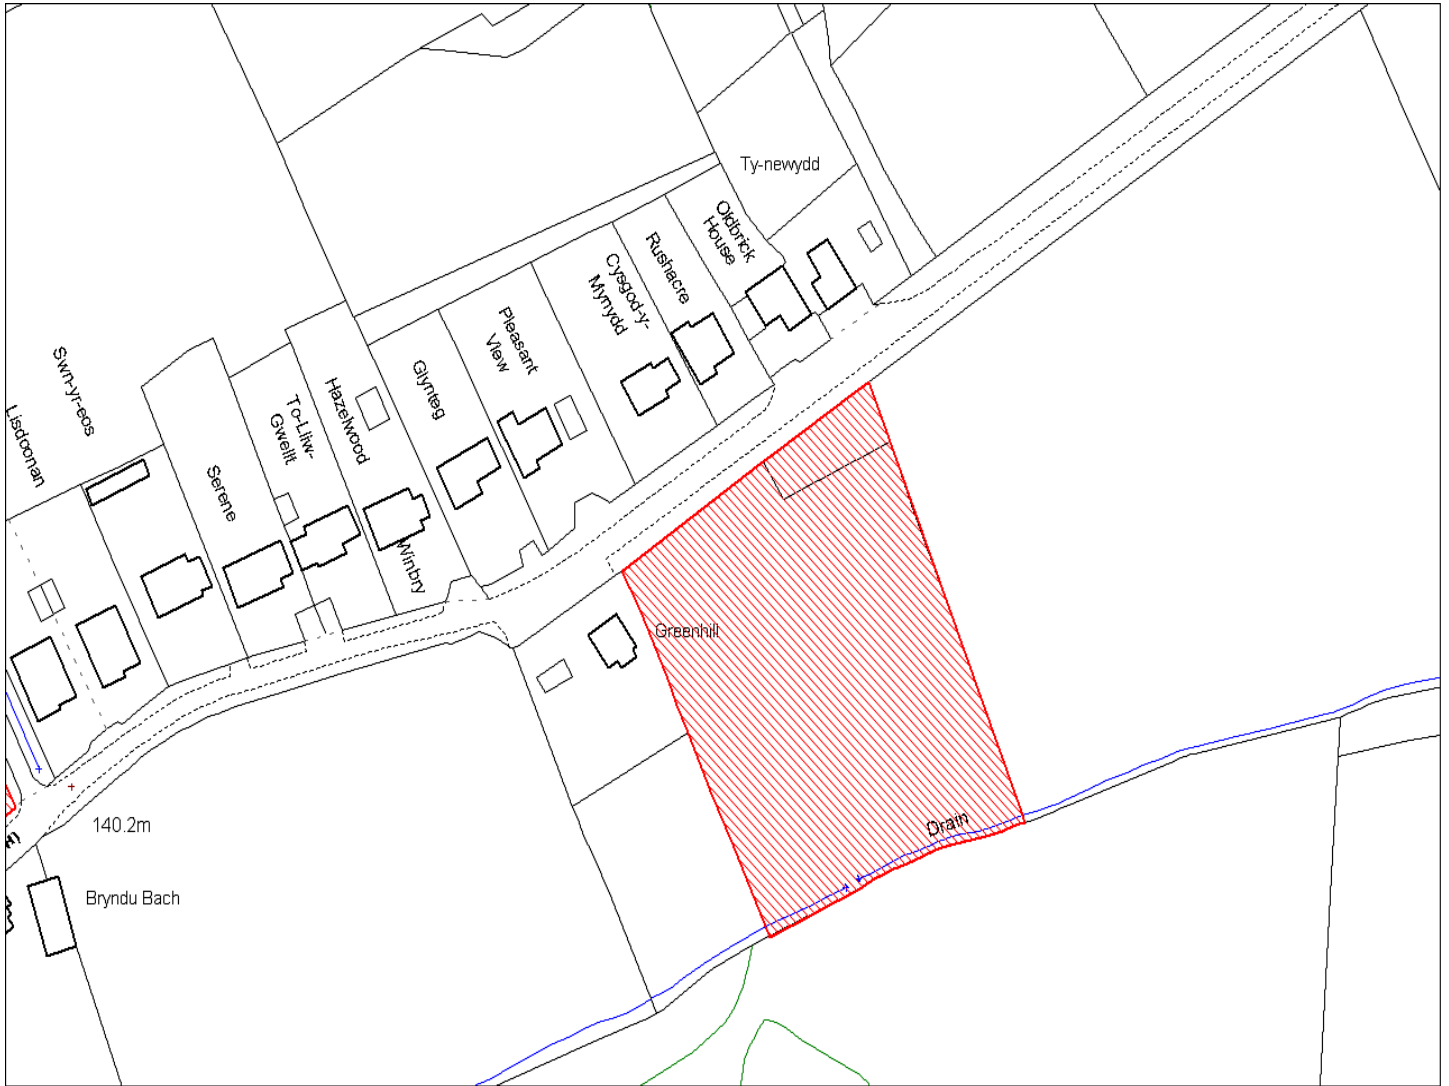

Cynllun Datblygu Lleol Sir Gaerfyrddin: Cofrestr y Safleoedd sy'n Gwneud Cais
Carmarthenshire Local Development Plan: Candidate Site Register

© Hawlfraint y Goron. Cedwir pob hawl 100023377

© Crown Copyright. All rights reserved 100023377

Enw's Annheddfan	Pump Heol
Settlement:	Five Roads
Cyf. Safle / Site Ref:	072-021
Cyf. / CS Reference	CS1489
Enw / Lleoliad y Safle:	Tir ym Mhump Heol
Name / Location of Site:	Land at Five Roads
Maint y safle / SiteArea (Ha):	0.56
Y Defnydd Presennol a wneir o'r Safle:	Tir amaethyddol
Current Use of Site:	Agriculture
Y Defnydd Arfaethedig i'w wneud o'r Safle:	Tir preswyl
Proposed Use of Site:	Residential