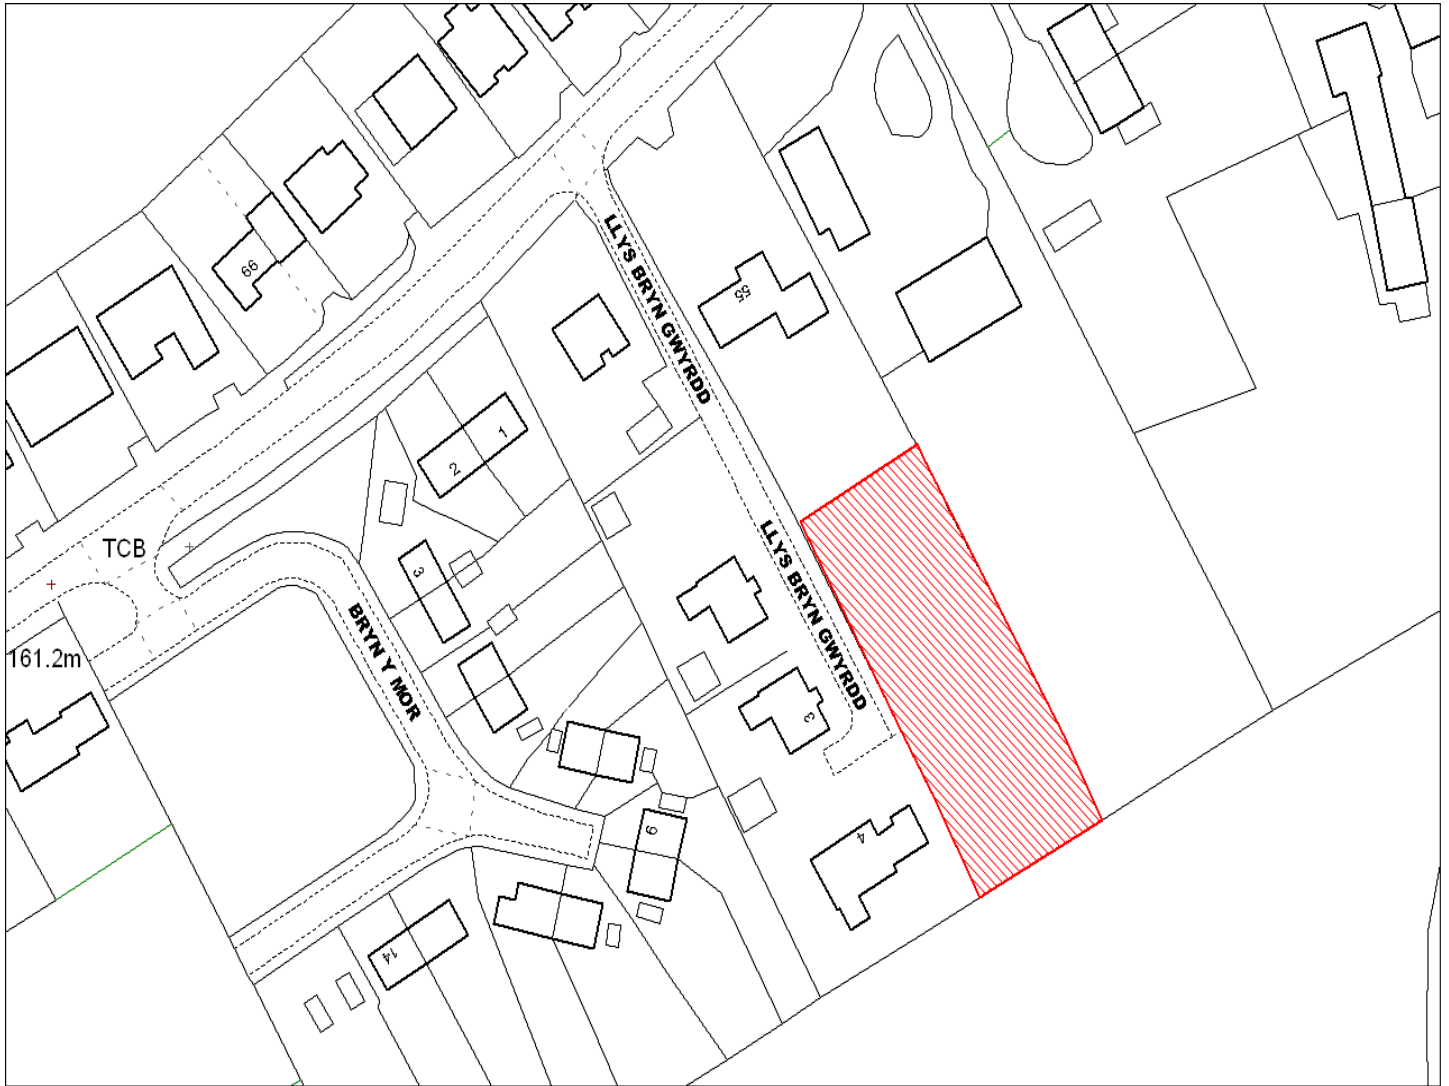

Cynllun Datblygu Lleol Sir Gaerfyrddin: Cofrestr y Safleoedd sy'n Gwneud Cais
Carmarthenshire Local Development Plan: Candidate Site Register

© Hawlfraint y Goron. Cedwir pob hawl 100023377

© Crown Copyright. All rights reserved 100023377

Enw's Annheddfan	Pump Heol
Settlement:	Five Roads
Cyf. Safle / Site Ref:	072-018
Cyf. / CS Reference	CS1215
Enw / Lleoliad y Safle:	Tu ol 55 Heol Rehoboeth, Pump Heol
Name / Location of Site:	Land rear of 55 Rehoboeth Road, Five Roads
Maint y safle / SiteArea (Ha):	0.16
Y Defnydd Presennol a wneir o'r Safle:	Tir agored preifat
Current Use of Site:	Private open land
Y Defnydd Arfaethedig i'w wneud o'r Safle:	Newid terfynnau datblygu
Proposed Use of Site:	Amend development limits