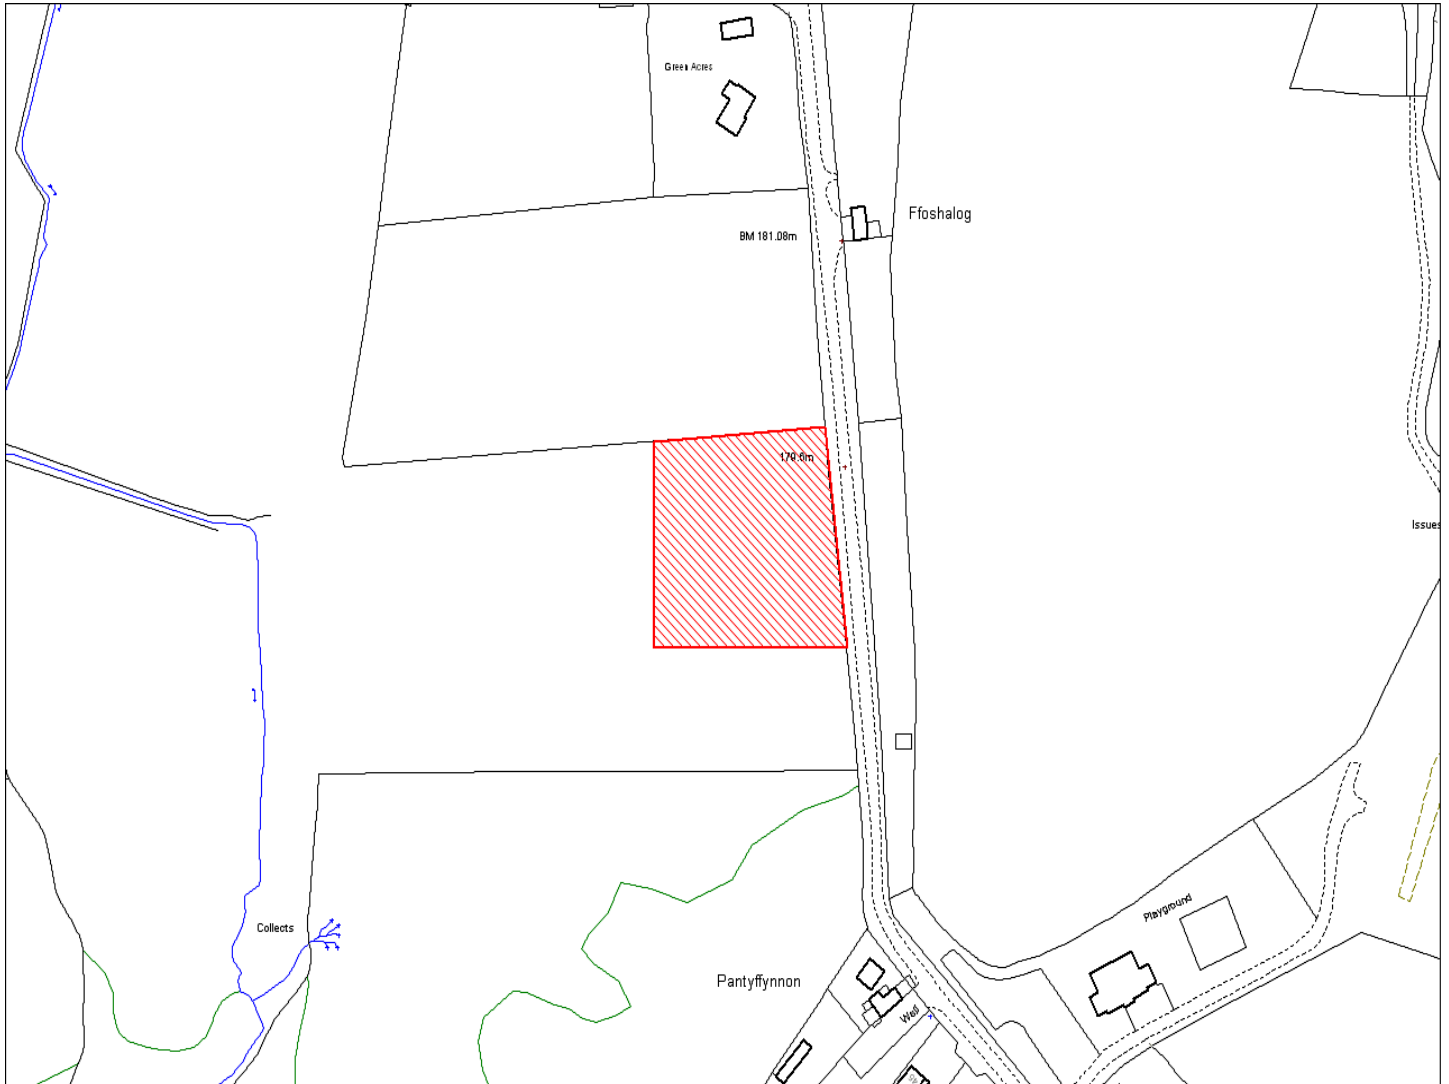

Cynllun Datblygu Lleol Sir Gaerfyrddin: Cofrestr y Safleoedd sy'n Gwneud Cais
Carmarthenshire Local Development Plan: Candidate Site Register

© Hawlfraint y Goron. Cedwir pob hawl 100023377

© Crown Copyright. All rights reserved 100023377

Enw's Annheddfan	Pump Heol
Settlement:	Five Roads
Cyf. Safle / Site Ref:	072-016
Cyf. / CS Reference	CS1211
Enw / Lleoliad y Safle:	Tir oddi ar Heol Hen (Cae 4986) Pump Heol
Name / Location of Site:	Land off Heol Hen (Field 4986) Five Roads
Maint y safle / SiteArea (Ha):	0.42
Y Defnydd Presennol a wneir o'r Safle:	Tir amaethyddol
Current Use of Site:	Agriculture
Y Defnydd Arfaethedig i'w wneud o'r Safle:	Tir preswyl
Proposed Use of Site:	Residential