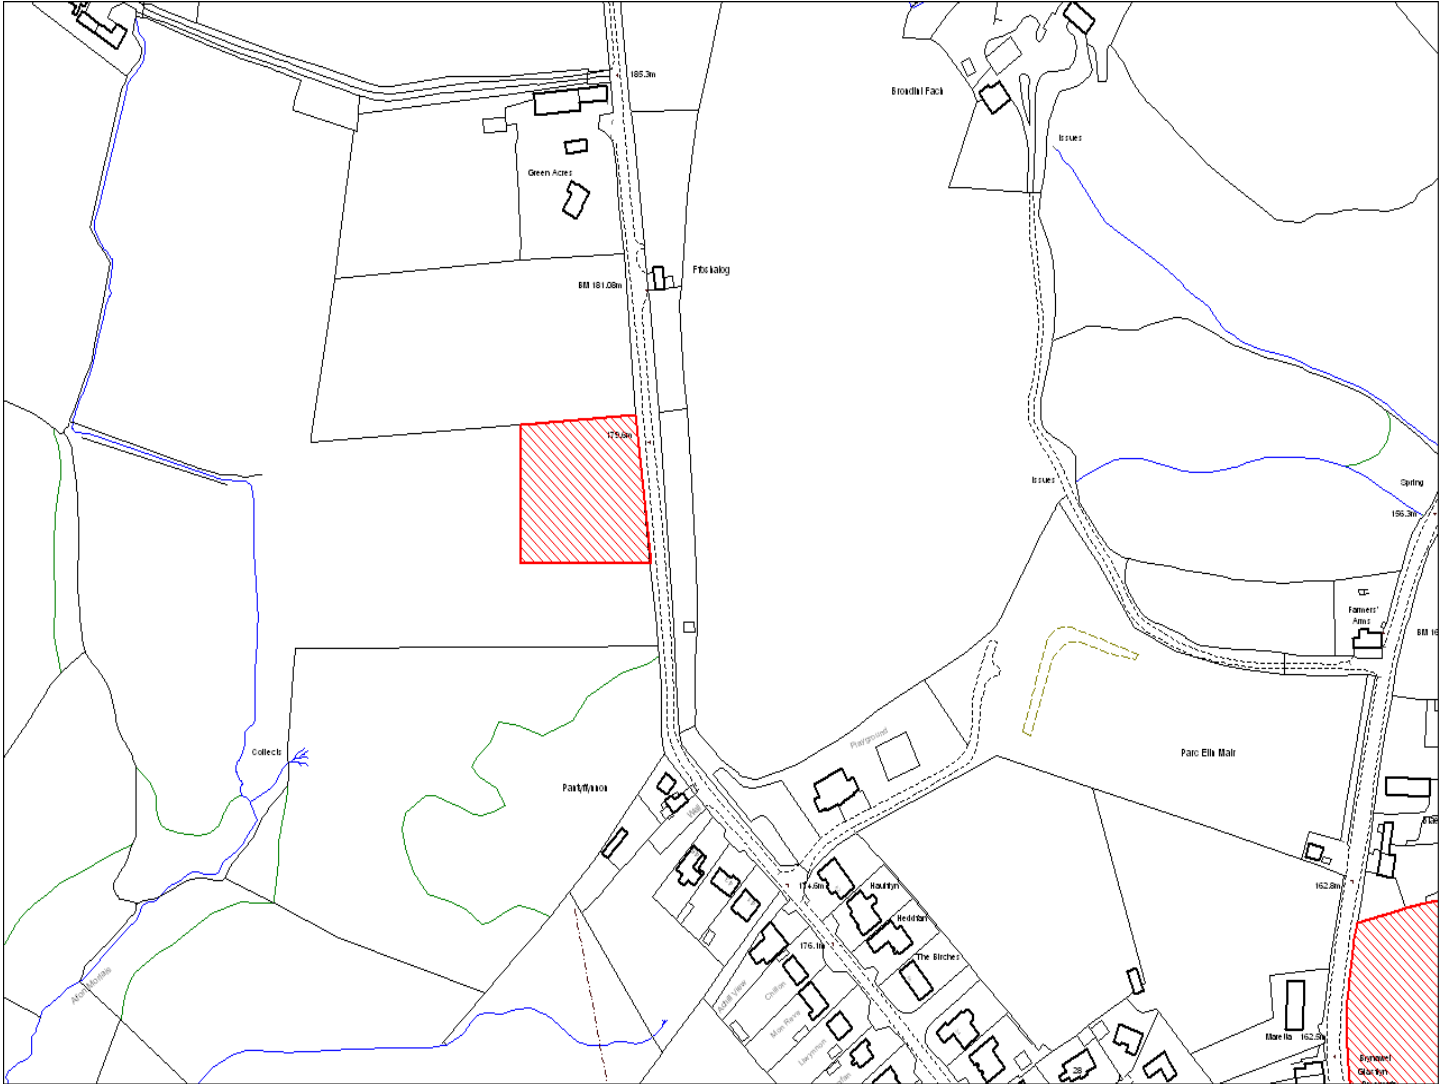

Cynllun Datblygu Lleol Sir Gaerfyrddin: Cofrestr y Safleoedd sy'n Gwneud Cais
Carmarthenshire Local Development Plan: Candidate Site Register

© Hawlfraint y Goron. Cedwir pob hawl 100023377

© Crown Copyright. All rights reserved 100023377

Enw's Annheddfan	Pump Heol
Settlement:	Five Roads
Cyf. Safle / Site Ref:	072-007
Cyf. / CS Reference	CS0259
Enw / Lleoliad y Safle:	Rhan OS4986 Heol Hen, Pump Heol
Name / Location of Site:	Part OS4986, Heol Hen, Five Roads
Maint y safle / SiteArea (Ha):	0.42
Y Defnydd Presennol a wneir o'r Safle:	Tir Amaethyddol
Current Use of Site:	Agriculture
Y Defnydd Arfaethedig i'w wneud o'r Safle:	Tir Preswyl
Proposed Use of Site:	Residential