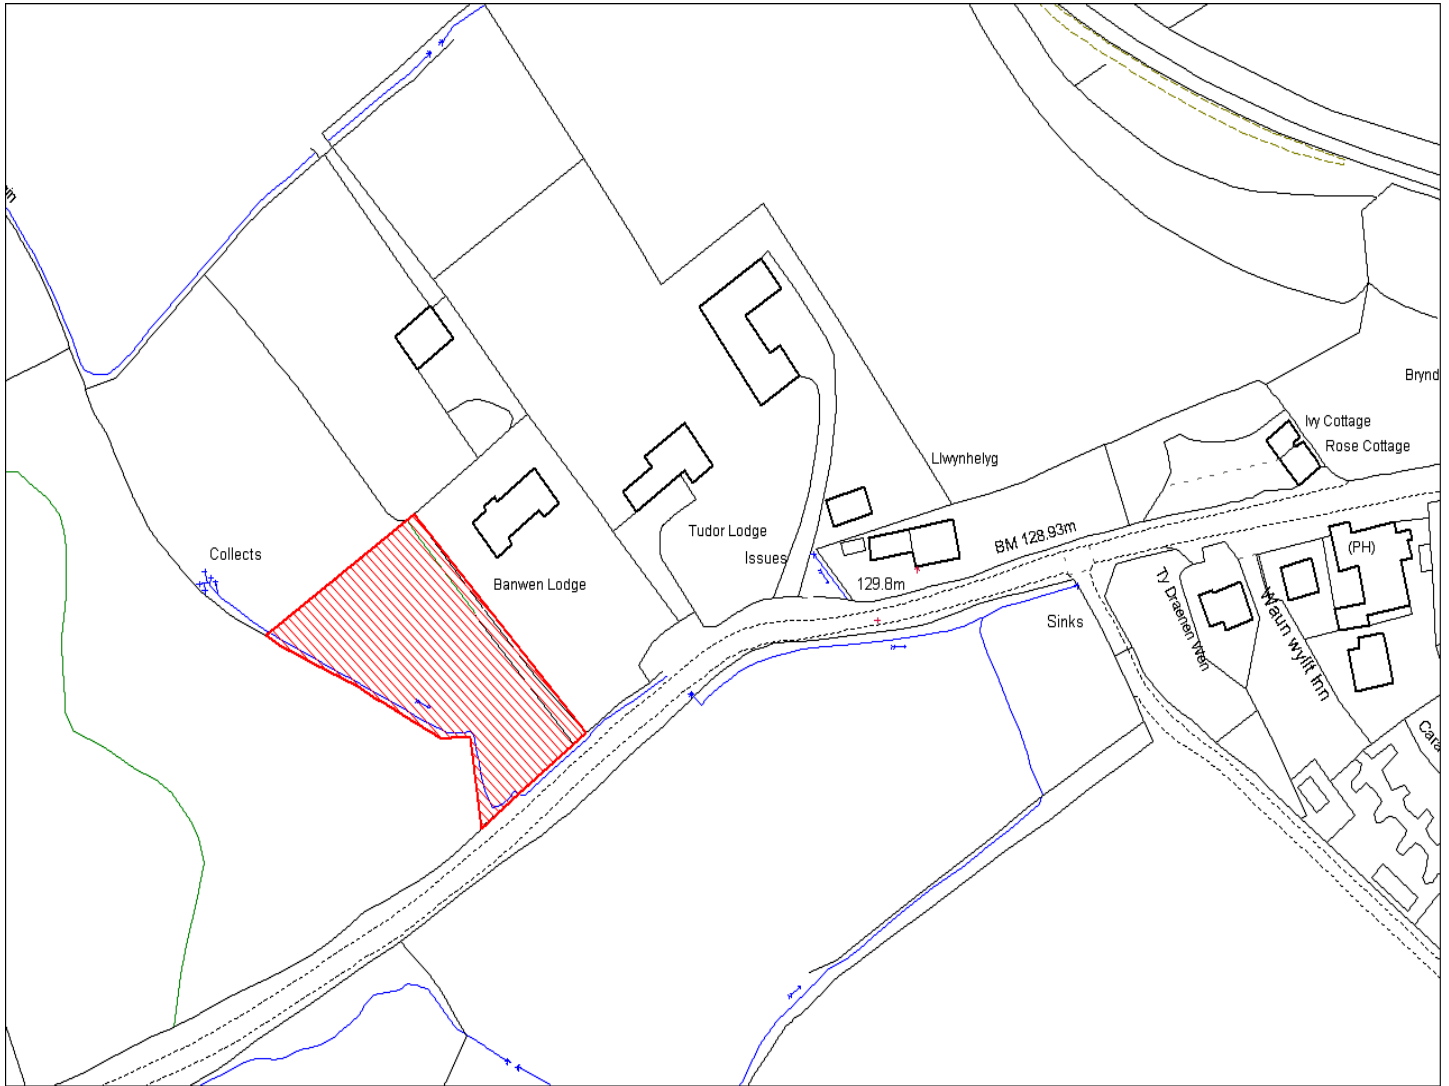

Cynllun Datblygu Lleol Sir Gaerfyrddin: Cofrestr y Safleoedd sy'n Gwneud Cais
Carmarthenshire Local Development Plan: Candidate Site Register

© Hawlfraint y Goron. Cedwir pob hawl 100023377

© Crown Copyright. All rights reserved 100023377

Enw's Annheddfan	Pump Heol
Settlement:	Five Roads
Cyf. Safle / Site Ref:	072-008
Cyf. / CS Reference	CS0416
Enw / Lleoliad y Safle:	Gweddill y cae yn Horeb, Pump Heol
Name / Location of Site:	Remainder of field in Horeb, Five Roads
Maint y safle / Site Area (Ha):	0.23
Y Defnydd Presennol a wneir o'r Safle:	Tir Gwag
Current Use of Site:	Vacant
Y Defnydd Arfaethedig i'w wneud o'r Safle:	Tir Preswyl
Proposed Use of Site:	Residential