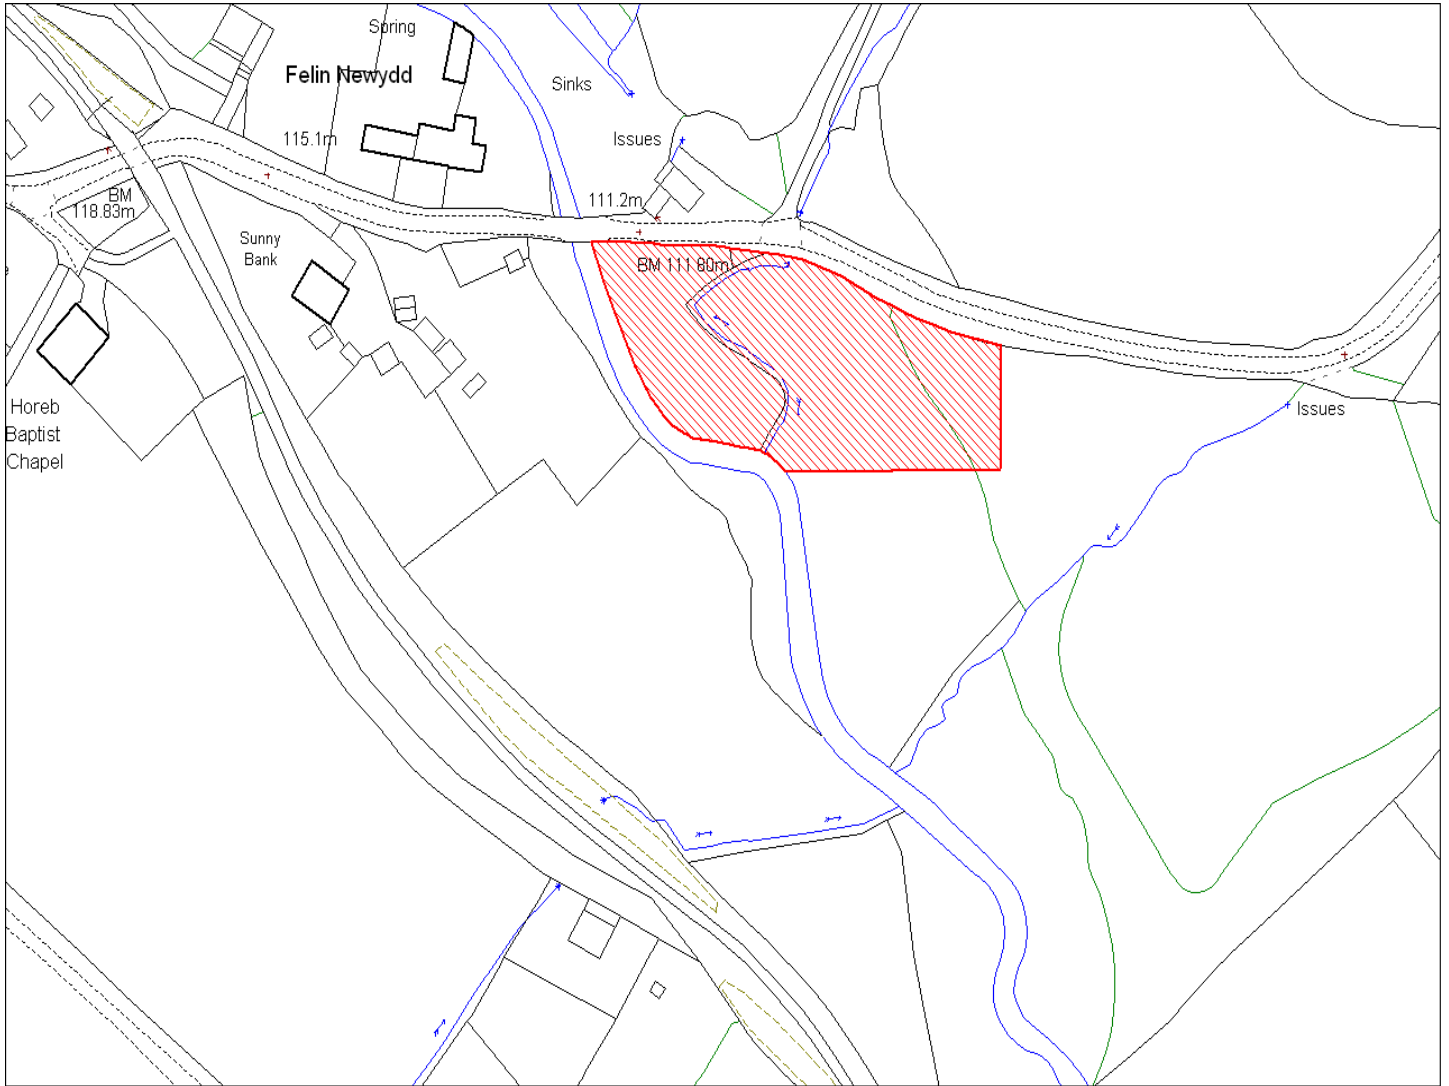

Cynllun Datblygu Lleol Sir Gaerfyrddin: Cofrestr y Safleoedd sy'n Gwneud Cais
Carmarthenshire Local Development Plan: Candidate Site Register

© Hawlfraint y Goron. Cedwir pob hawl 100023377

© Crown Copyright. All rights reserved 100023377

Enw's Annheddfan	Pump Heol
Settlement:	Five Roads
Cyf. Safle / Site Ref:	072-013
Cyf. / CS Reference	CS0804
Enw / Lleoliad y Safle:	Tir gyferbyn yr Old Mill, Heol Horeb, Pump Heol
Name / Location of Site:	Land opposite Old Mill, Horeb Road, Five Roads
Maint y safle / SiteArea (Ha):	0.36
Y Defnydd Presennol a wneir o'r Safle:	Tir amaethyddol
Current Use of Site:	Agriculture
Y Defnydd Arfaethedig i'w wneud o'r Safle:	Tir preswyl
Proposed Use of Site:	Residential