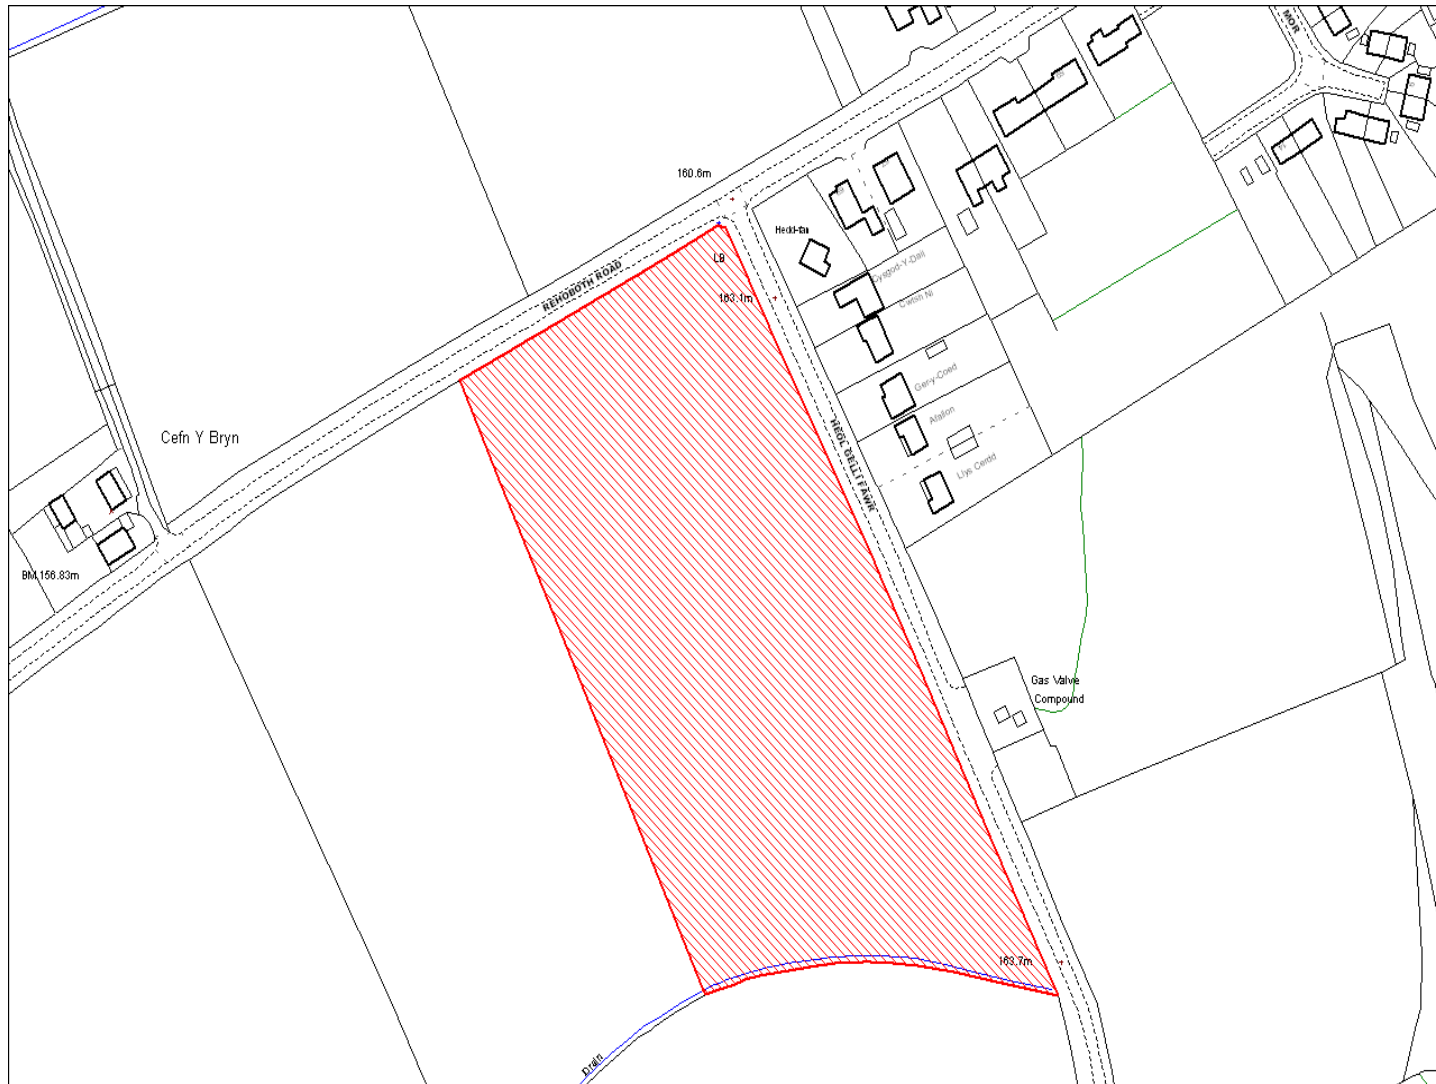

Cynllun Datblygu Lleol Sir Gaerfyrddin: Cofrestr y Safleoedd sy'n Gwneud Cais
Carmarthenshire Local Development Plan: Candidate Site Register

© Hawlfraint y Goron. Cedwir pob hawl 100023377

© Crown Copyright. All rights reserved 100023377

Enw's Annheddfan	Pump Heol
Settlement:	Five Roads
Cyf. Safle / Site Ref:	072-020
Cyf. / CS Reference	CS1261
Enw / Lleoliad y Safle:	Tir ym Mhump Heol
Name / Location of Site:	Land at Five Roads
Maint y safle / SiteArea (Ha):	0.00
Y Defnydd Presennol a wneir o'r Safle:	Tir amaethyddol
Current Use of Site:	Agriculture
Y Defnydd Arfaethedig i'w wneud o'r Safle:	Tir preswyl
Proposed Use of Site:	Residential