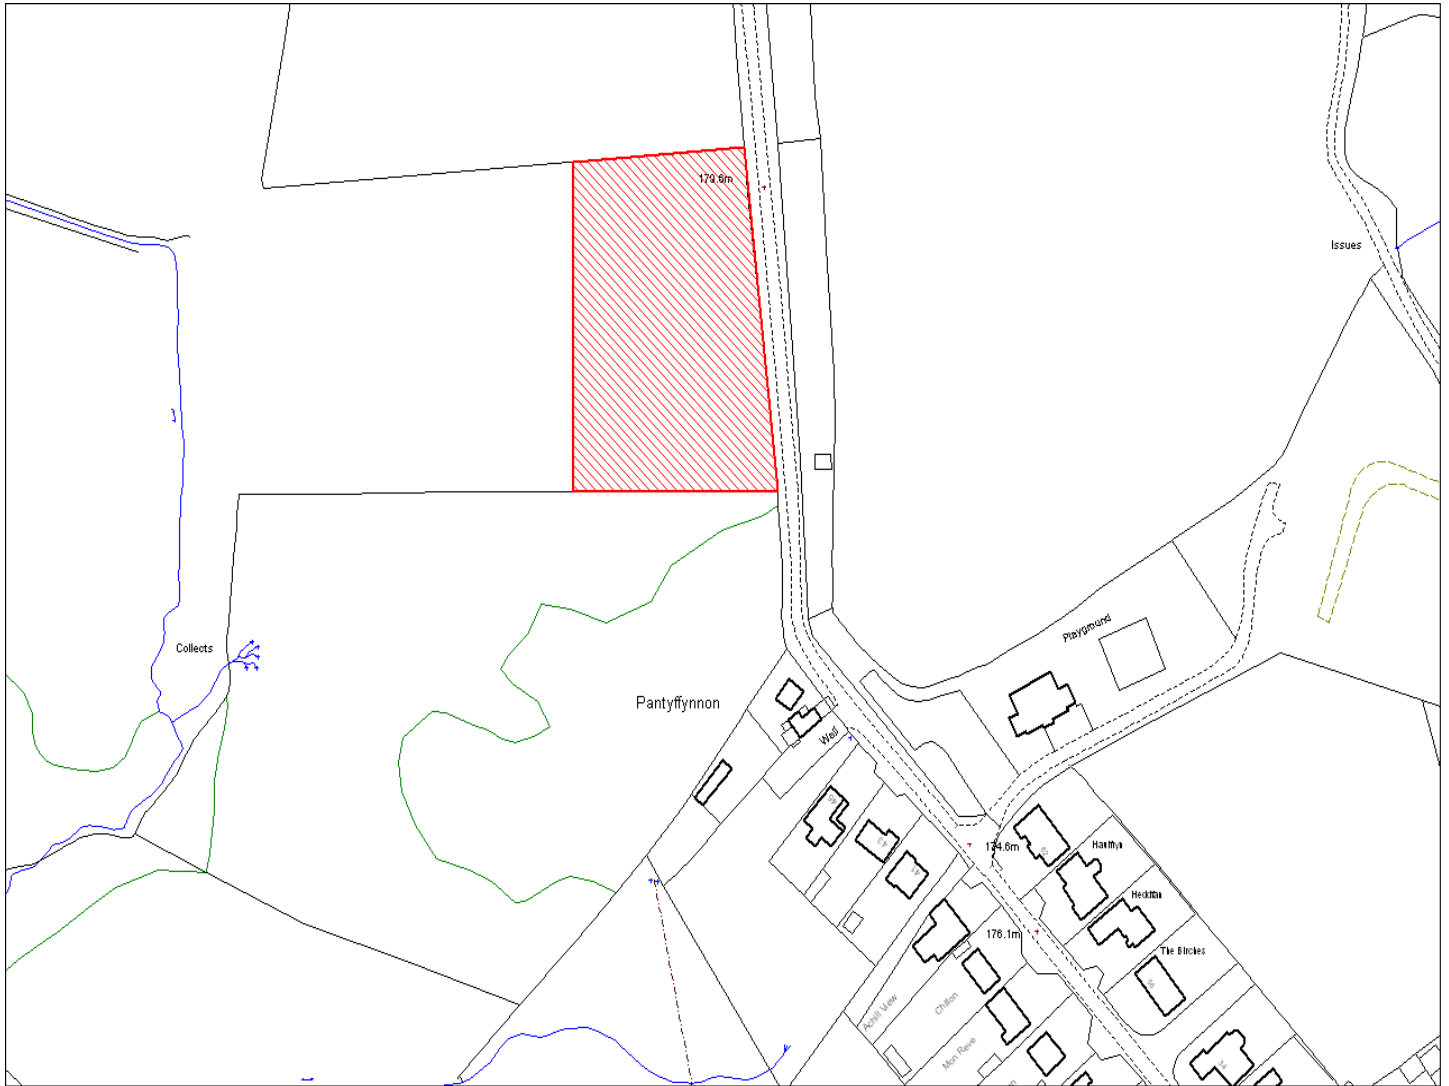

Cynllun Datblygu Lleol Sir Gaerfyrddin: Cofrestr y Safleoedd sy'n Gwneud Cais
Carmarthenshire Local Development Plan: Candidate Site Register

© Hawlfraint y Goron. Cedwir pob hawl 100023377

© Crown Copyright. All rights reserved 100023377

Enw's Annheddfan	Pump Heol
Settlement:	Five Roads
Cyf. Safle / Site Ref:	072-005
Cyf. / CS Reference	CS0186
Enw / Lleoliad y Safle:	Tir yn Heol Hen, Gogledd Pantyffynon
Name / Location of Site:	Land in Heol Hen, North of Pantyffynon
Maint y safle / SiteArea (Ha):	0.69
Y Defnydd Presennol a wneir o'r Safle:	Tir amaethyddol
Current Use of Site:	Agriculture
Y Defnydd Arfaethedig i'w wneud o'r Safle:	Tir Preswyl
Proposed Use of Site:	Residential