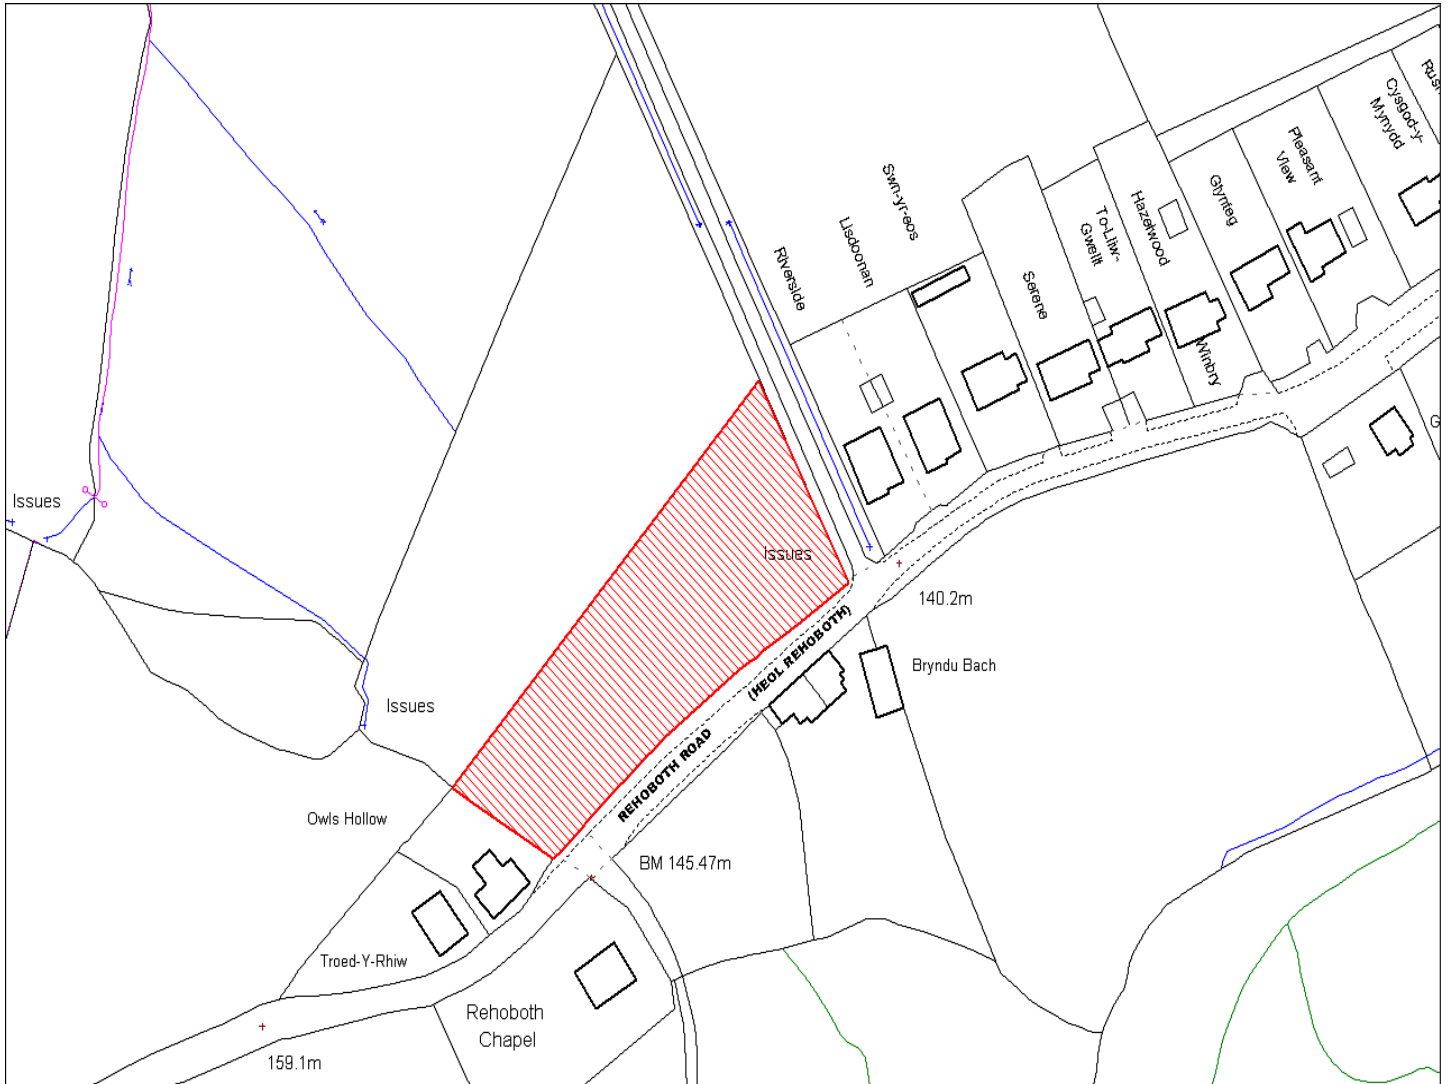

Cynllun Datblygu Lleol Sir Gaerfyrddin: Cofrestr y Safleoedd sy'n Gwneud Cais
Carmarthenshire Local Development Plan: Candidate Site Register

© Hawlfraint y Goron. Cedwir pob hawl 100023377

© Crown Copyright. All rights reserved 100023377

Enw's Annheddfan	Pump Heol
Settlement:	Five Roads
Cyf. Safle / Site Ref:	072-019
Cyf. / CS Reference	CS1254
Enw / Lleoliad y Safle:	Tir ym Mhump Heol, Llanelli
Name / Location of Site:	Land at Five Roads, Llanelli
Maint y safle / SiteArea (Ha):	0.39
Y Defnydd Presennol a wneir o'r Safle:	Tir amaethyddol
Current Use of Site:	Agriculture
Y Defnydd Arfaethedig i'w wneud o'r Safle:	Tir preswyl
Proposed Use of Site:	Residential