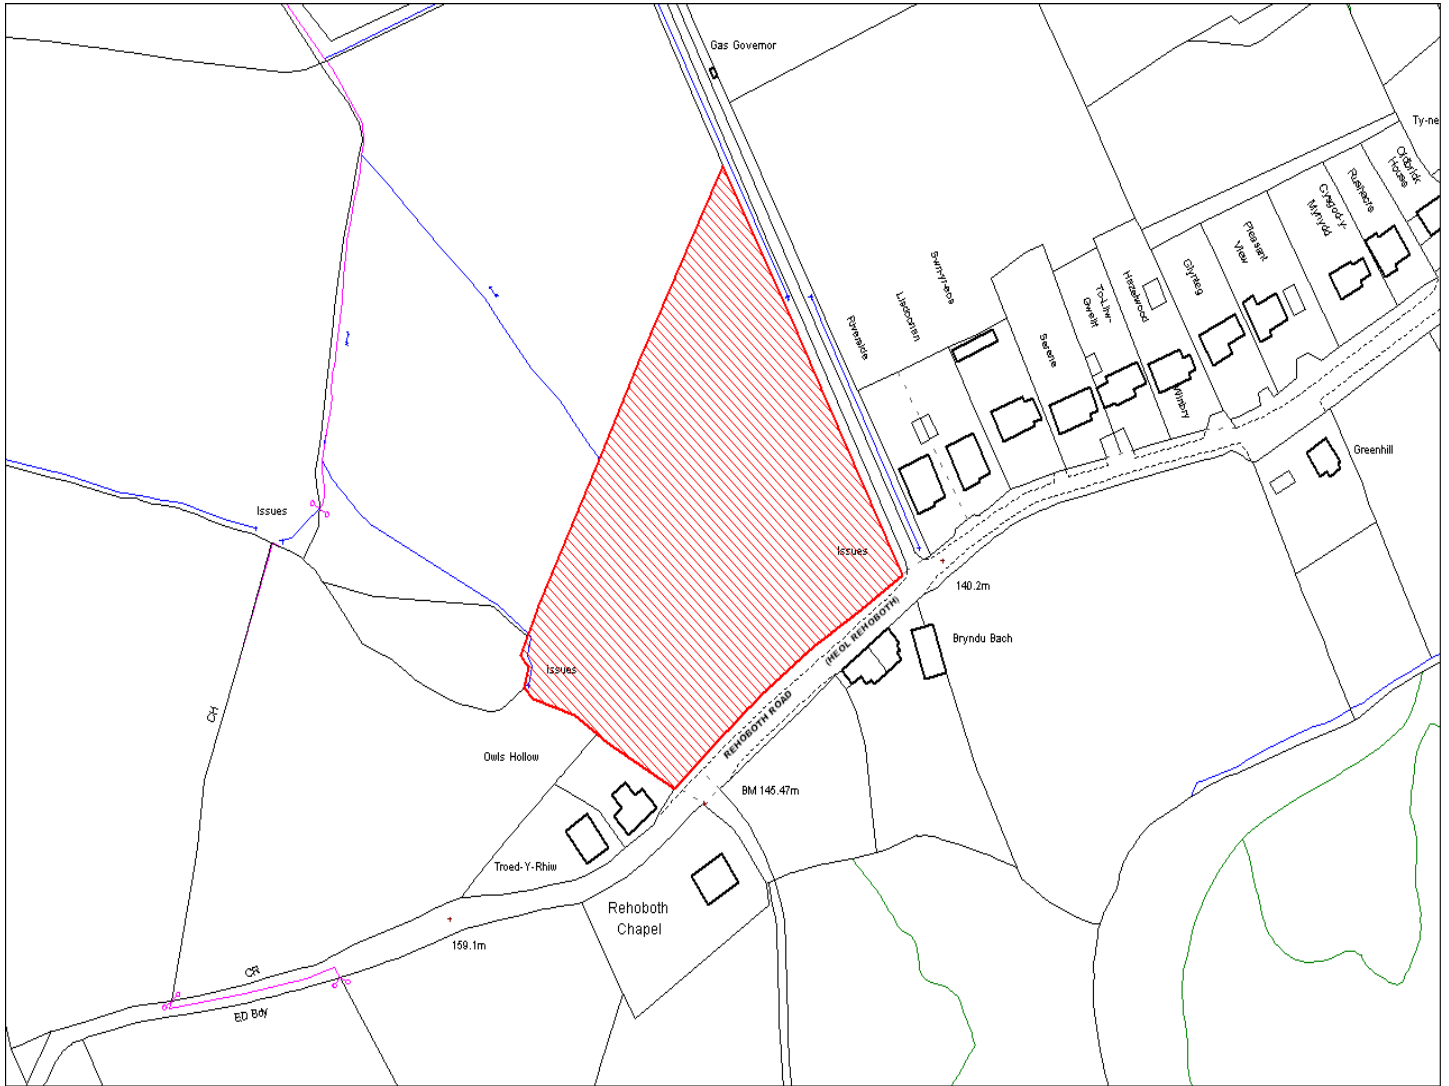

Cynllun Datblygu Lleol Sir Gaerfyrddin: Cofrestr y Safleoedd sy'n Gwneud Cais
Carmarthenshire Local Development Plan: Candidate Site Register

© Hawlfraint y Goron. Cedwir pob hawl 100023377

© Crown Copyright. All rights reserved 100023377

Enw's Annheddfan	Pump Heol
Settlement:	Five Roads
Cyf. Safle / Site Ref:	072-004
Cyf. / CS Reference	CS0184
Enw / Lleoliad y Safle:	Cae gyferbyn a Bryndu Bach / Capel Rehoboth
Name / Location of Site:	Field opposite Bryndu Bach / Rehoboth Chapel
Maint y safle / SiteArea (Ha):	1.10
Y Defnydd Presennol a wneir o'r Safle:	Tir amaethyddol
Current Use of Site:	Agriculture
Y Defnydd Arfaethedig i'w wneud o'r Safle:	Tir Preswyl
Proposed Use of Site:	Residential