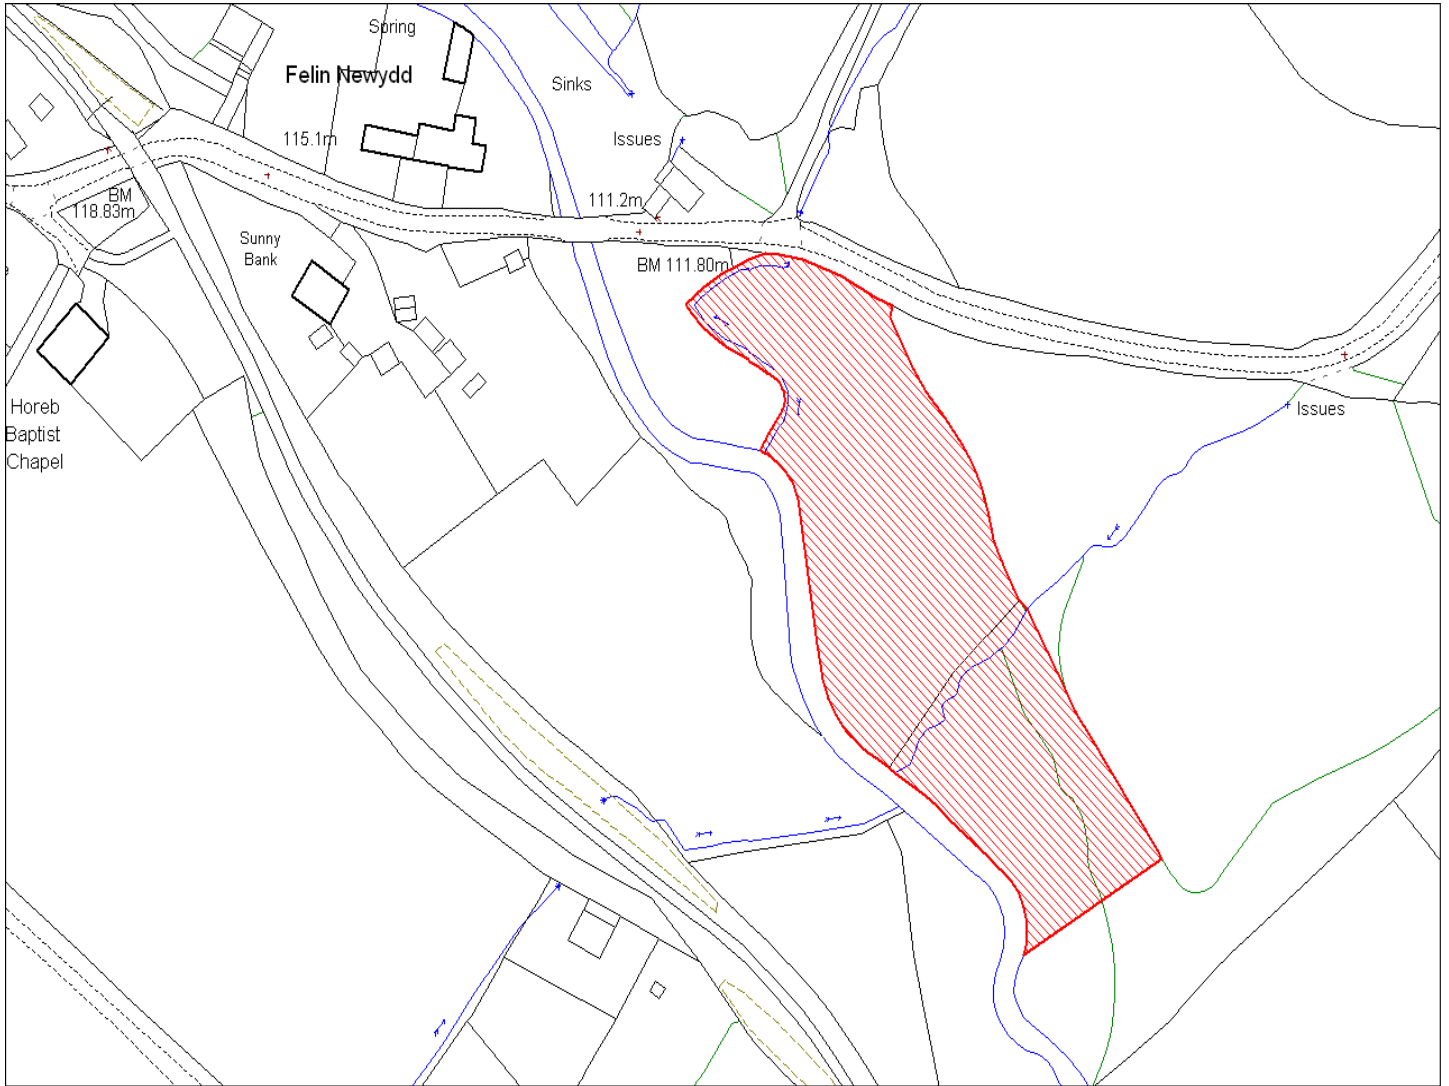

Cynllun Datblygu Lleol Sir Gaerfyrddin: Cofrestr y Safleoedd sy'n Gwneud Cais
Carmarthenshire Local Development Plan: Candidate Site Register

© Hawlfraint y Goron. Cedwir pob hawl 100023377

© Crown Copyright. All rights reserved 100023377

Enw's Annheddfan	Pump Heol
Settlement:	Five Roads
Cyf. Safle / Site Ref:	072-012
Cyf. / CS Reference	CS0803
Enw / Lleoliad y Safle:	Tir gyferbyn yr Old Mill, Heol Horeb, Pump Heol
Name / Location of Site:	Land opp Old Mill, Horeb Road, Five Roads
Maint y safle / SiteArea (Ha):	0.66
Y Defnydd Presennol a wneir o'r Safle:	Tir amaethyddol
Current Use of Site:	Agriculture
Y Defnydd Arfaethedig i'w wneud o'r Safle:	Twristiaeth
Proposed Use of Site:	Tourism