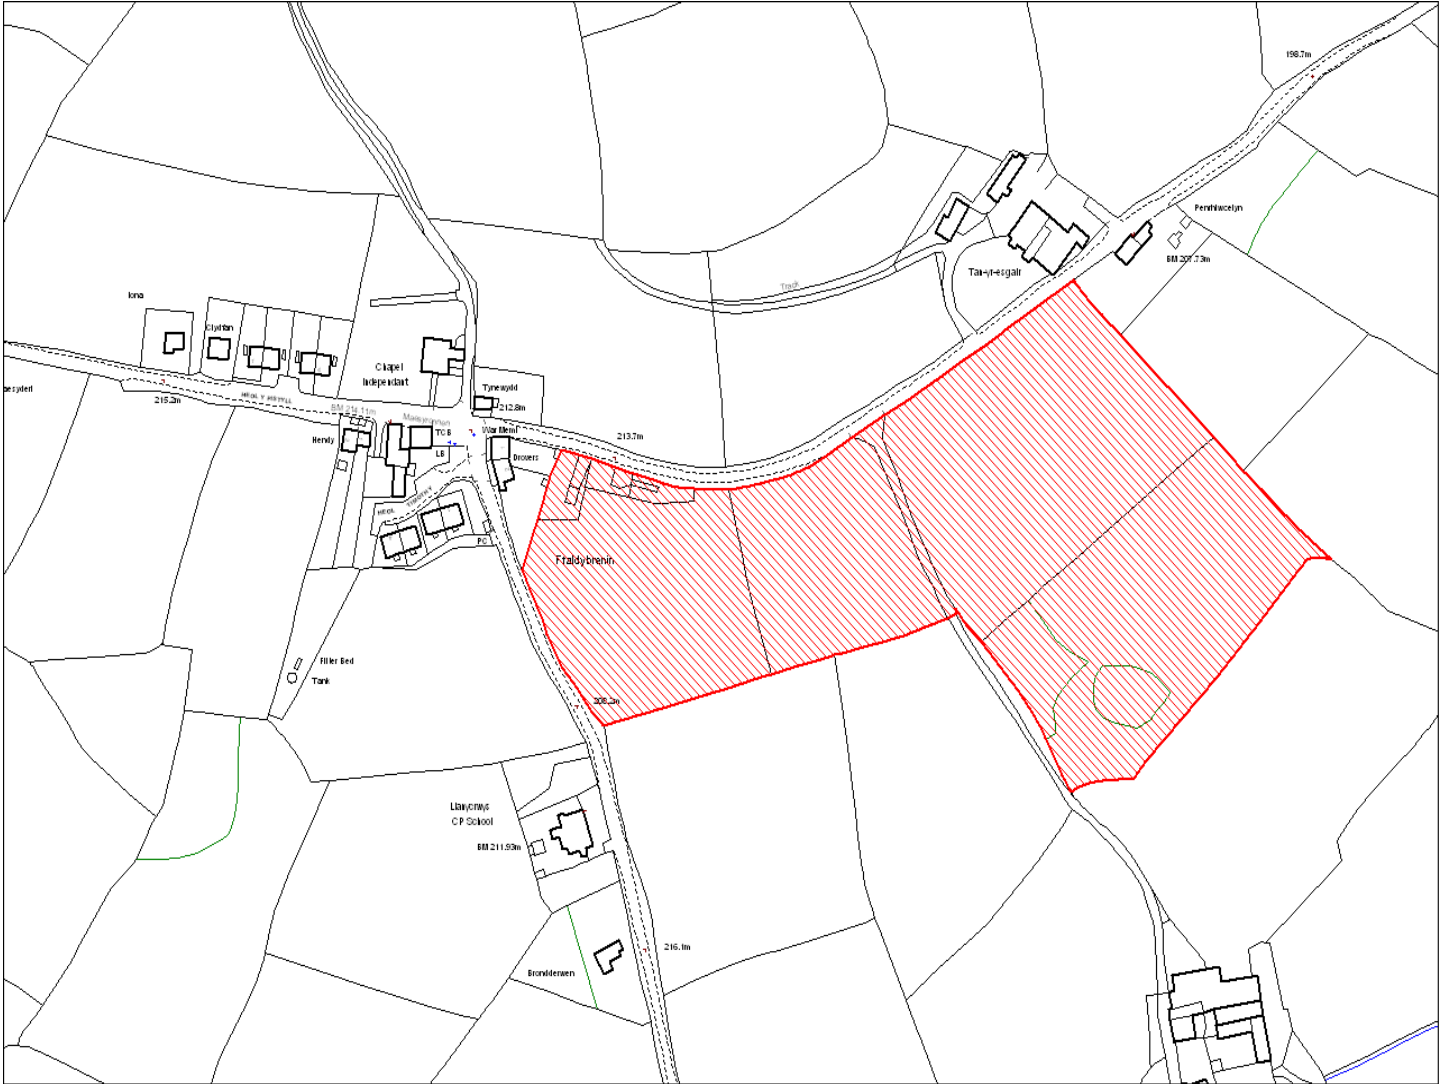

Cynllun Datblygu Lleol Sir Gaerfyrddin: Cofrestr y Safleoedd sy'n Gwneud Cais
Carmarthenshire Local Development Plan: Candidate Site Register

© Hawlfraint y Goron. Cedwir pob hawl 100023377

© Crown Copyright. All rights reserved 100023377

Enw's Annheddfan	Ffaldybrenin
Settlement:	<i>Ffaldybrenin</i>
Cyf. Safle / Site Ref:	069-001
Cyf. / CS Reference	CS0805
Enw / Lleoliad y Safle:	Drovers Land, ger Tan-yr-Esgair, Ffaldybrenin
Name / Location of Site:	<i>Drovers Land, near Tan-yr-Esgair, Ffaldybrenin</i>
Maint y safle / Site Area (Ha):	3.64
Y Defnydd Presennol a wneir o'r Safle:	Tir amaethyddol
Current Use of Site:	<i>Agriculture</i>
Y Defnydd Arfaethedig i'w wneud o'r Safle:	Tir preswyl
Proposed Use of Site:	<i>Residential</i>