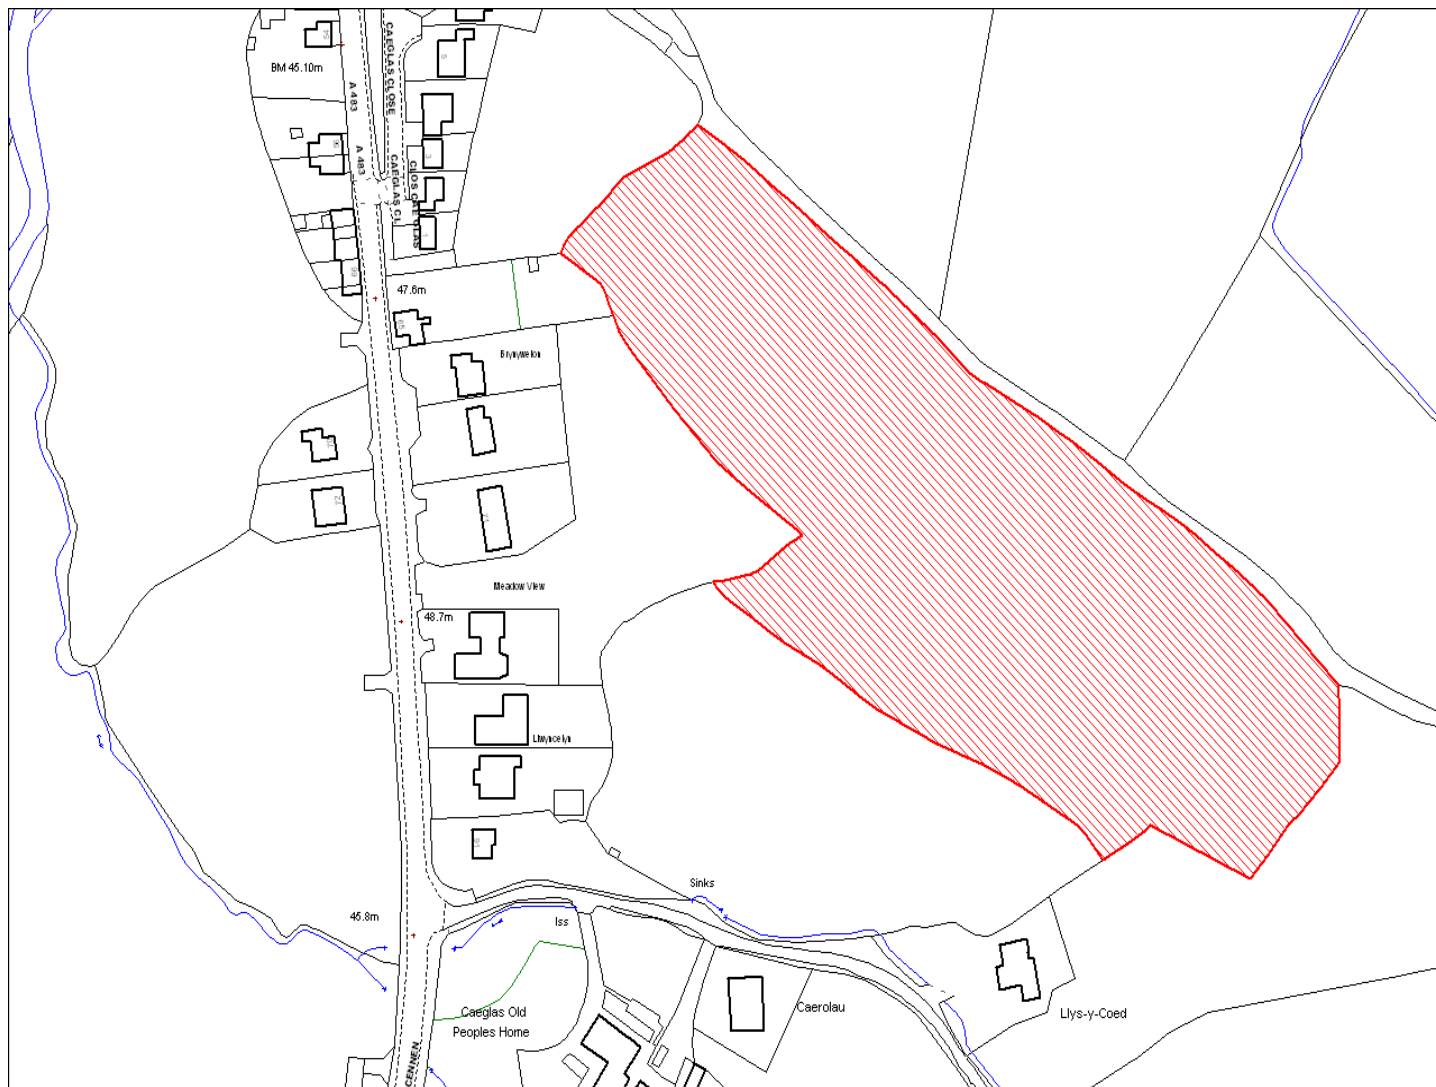

Cynllun Datblygu Lleol Sir Gaerfyrddin: Cofrestr y Safleoedd sy'n Gwneud Cais
Carmarthenshire Local Development Plan: Candidate Site Register

© Hawlfraint y Goron. Cedwir pob hawl 100023377

© Crown Copyright. All rights reserved 100023377

Enw's Annheddfan	Ffairfach
Settlement:	<i>Ffairfach</i>
Cyf. Safle / Site Ref:	068-004
Cyf. / CS Reference	CS1314
Enw / Lleoliad y Safle:	Tir oddi ar Heol Cennen, Ffairfach
Name / Location of Site:	<i>Land off Heol Cennen, Ffairfach</i>
Maint y safle / SiteArea (Ha):	2.69
Y Defnydd Presennol a wneir o'r Safle:	Tir amaethyddol
Current Use of Site:	<i>Agriculture</i>
Y Defnydd Arfaethedig i'w wneud o'r Safle:	Tir preswyl
Proposed Use of Site:	<i>Residential</i>