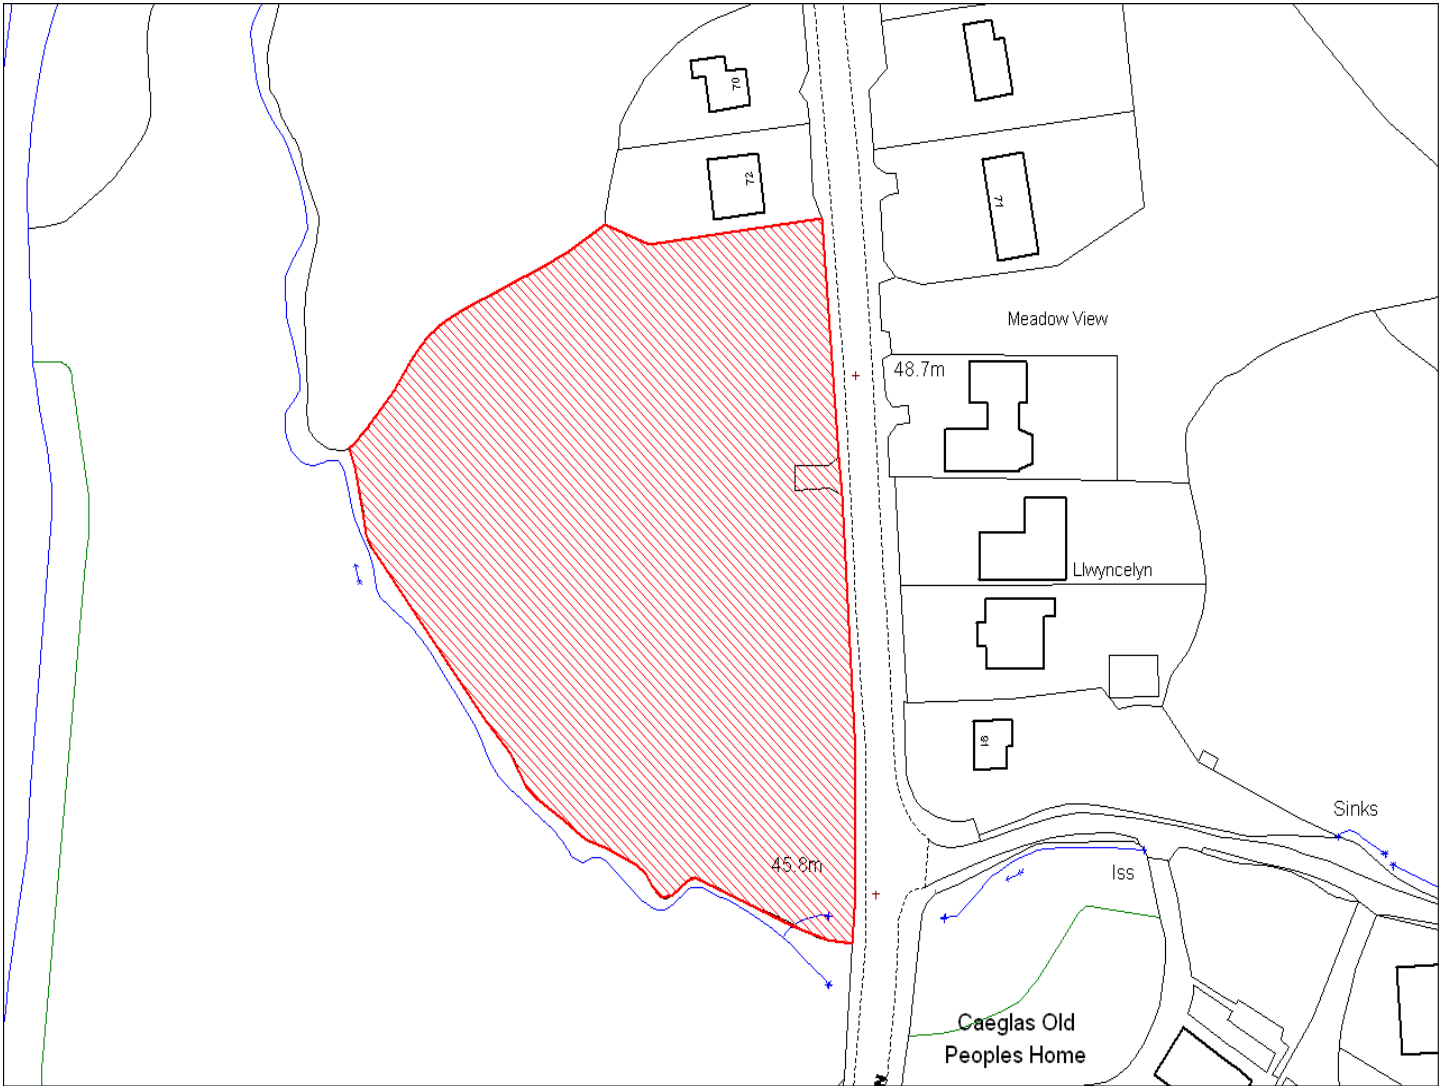

Cynllun Datblygu Lleol Sir Gaerfyrddin: Cofrestr y Safleoedd sy'n Gwneud Cais
Carmarthenshire Local Development Plan: Candidate Site Register

© Hawlfraint y Goron. Cedwir pob hawl 100023377

© Crown Copyright. All rights reserved 100023377

Enw's Annheddfan	Ffairfach
Settlement:	<i>Ffairfach</i>
Cyf. Safle / Site Ref:	068-005
Cyf. / CS Reference	CS1315
Enw / Lleoliad y Safle:	Tir oddi ar Heol Cennen, Ffairfach
Name / Location of Site:	<i>Land off Heol Cennen, Ffairfach</i>
Maint y safle / SiteArea (Ha):	3.88
Y Defnydd Presennol a wneir o'r Safle:	Tir amaethyddol
Current Use of Site:	<i>Agriculture</i>
Y Defnydd Arfaethedig i'w wneud o'r Safle:	Tir preswyl
Proposed Use of Site:	<i>Residential</i>