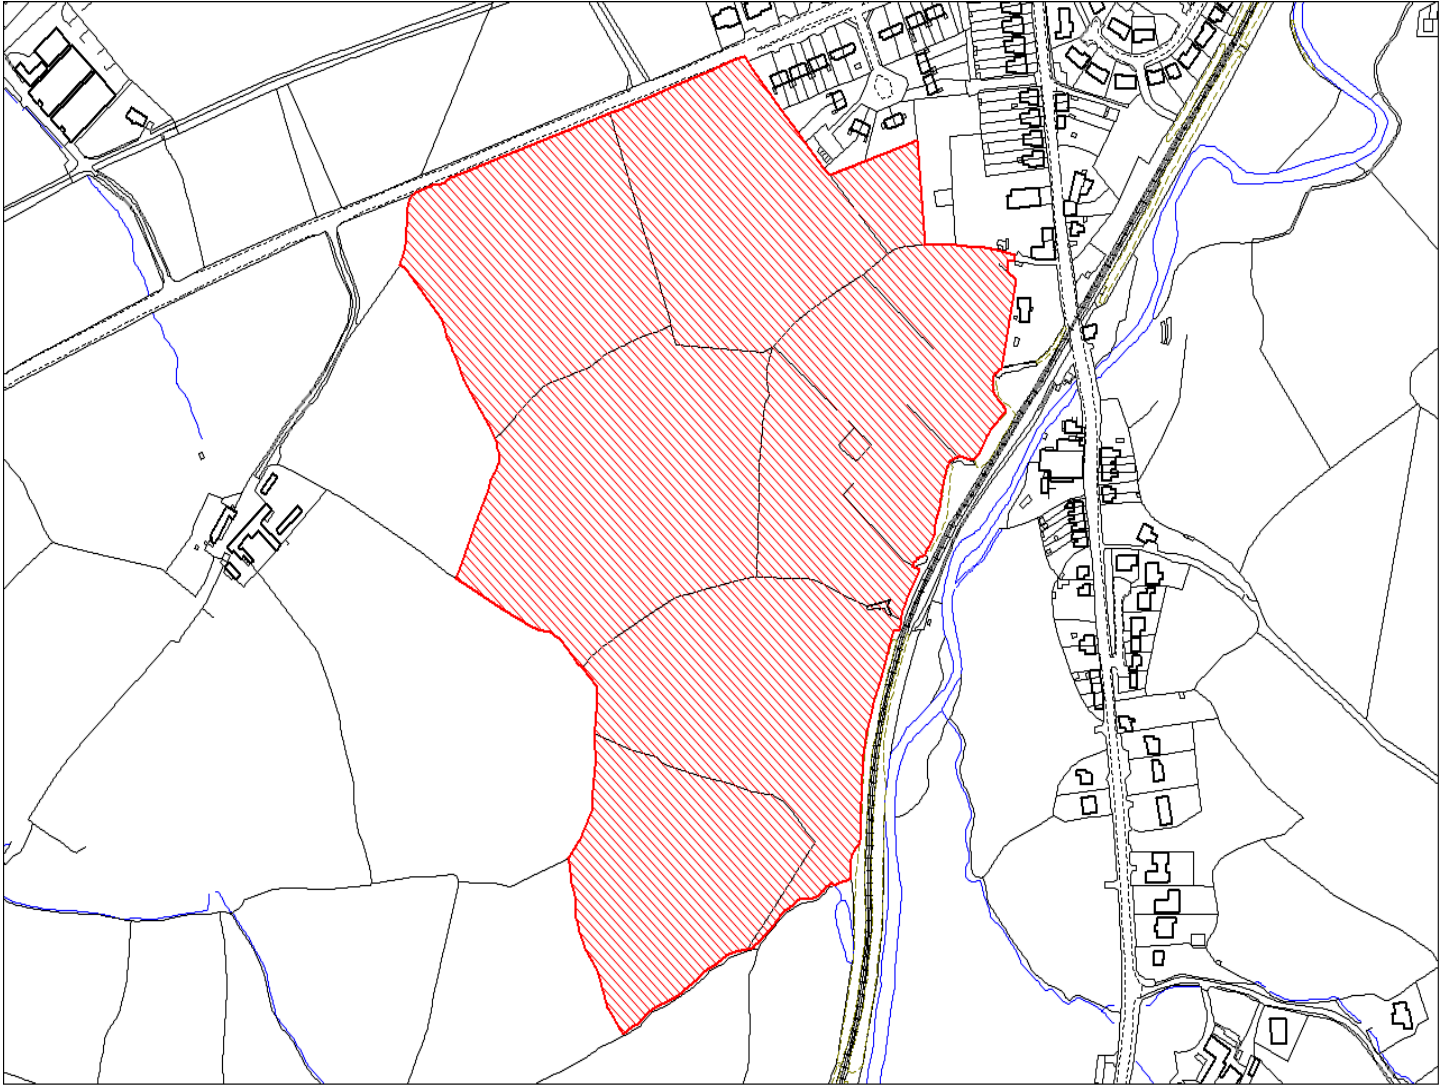

Cynllun Datblygu Lleol Sir Gaerfyrddin: Cofrestr y Safleoedd sy'n Gwneud Cais
Carmarthenshire Local Development Plan: Candidate Site Register

© Hawlfraint y Goron. Cedwir pob hawl 100023377

© Crown Copyright. All rights reserved 100023377

Enw's Annheddfan Settlement:	Ffairfach <i>Ffairfach</i>
Cyf. Safle / Site Ref:	068-002
Cyf. / CS Reference	CS1299
Enw / Lleoliad y Safle: Name / Location of Site:	Tir oddi ar Heol Myrddin, Ffairfach <i>Land off Heol Myrddin, Ffairfach</i>
Maint y safle / SiteArea (Ha):	9.99
Y Defnydd Presennol a wneir o'r Safle: Current Use of Site:	Tir amaethyddol <i>Agriculture</i>
Y Defnydd Arfaethedig i'w wneud o'r Safle: Proposed Use of Site:	Defnydd cymysg (tir preswyl a masnachol) <i>Mixed use (residential & commercial)</i>