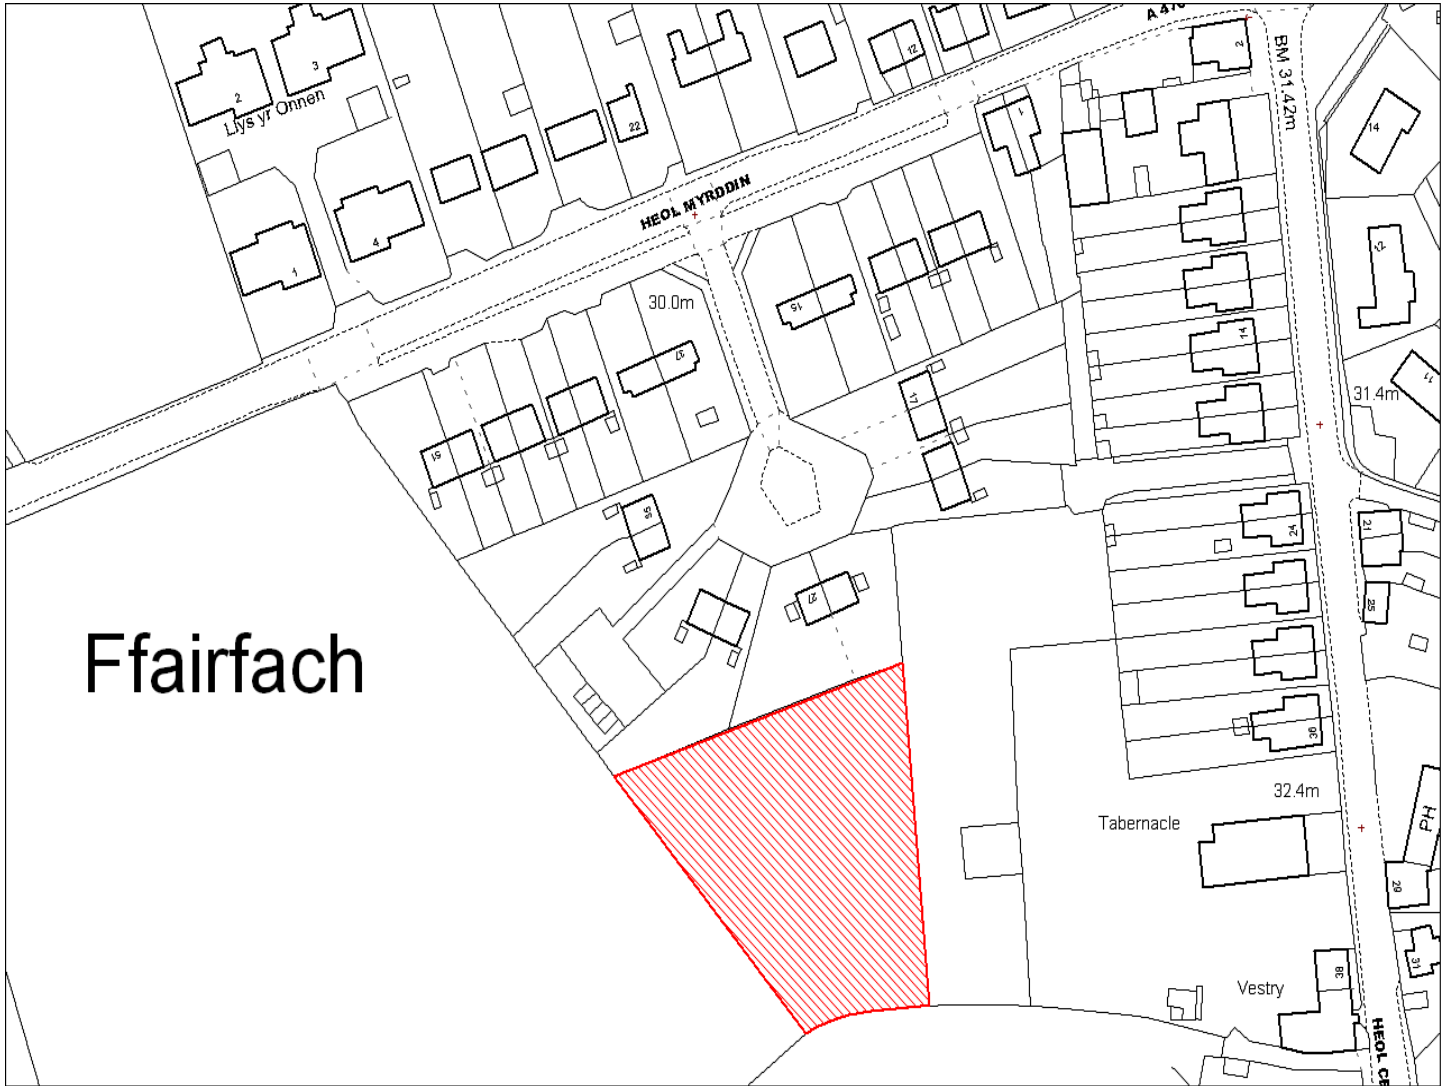

<b>Enw's Annheddfan</b>	Ffairfach
<b>Settlement:</b>	<i>Ffairfach</i>
<b>Cyf. Safle / Site Ref:</b>	068-005
<b>Cyf. / CS Reference</b>	CS1315
<b>Enw / Lleoliad y Safle:</b>	Tir oddi ar Heol Cennen, Ffairfach
<b>Name / Location of Site:</b>	<i>Land off Heol Cennen, Ffairfach</i>
<b>Maint y safle / SiteArea (Ha):</b>	3.88
<b>Y Defnydd Presennol a wneir o'r Safle:</b>	Tir amaethyddol
<b>Current Use of Site:</b>	<i>Agriculture</i>
<b>Y Defnydd Arfaethedig i'w wneud o'r Safle:</b>	Tir preswyl
<b>Proposed Use of Site:</b>	<i>Residential</i>

<b>Enw's Annheddfan</b>	Ffairfach
<b>Settlement:</b>	Ffairfach
<b>Cyf. Safle / Site Ref:</b>	068-006
<b>Cyf. / CS Reference</b>	CS0625
<b>Enw / Lleoliad y Safle:</b>	Ffairfach
<b>Name / Location of Site:</b>	Ffairfach
<b>Maint y safle / SiteArea (Ha):</b>	2.29
<b>Y Defnydd Presennol a wneir o'r Safle:</b>	Tir amaethyddol
<b>Current Use of Site:</b>	Agriculture
<b>Y Defnydd Arfaethedig i'w wneud o'r Safle:</b>	Tir preswyl
<b>Proposed Use of Site:</b>	Residential

© Hawlfraint y Goron. Cedwir pob hawl 100023377

© Crown Copyright. All rights reserved 100023377

<b>Enw's Annheddfan</b>	Ffairfach
<b>Settlement:</b>	Ffairfach
<b>Cyf. Safle / Site Ref:</b>	068-007
<b>Cyf. / CS Reference</b>	CS0626
<b>Enw / Lleoliad y Safle:</b>	Ffairfach
<b>Name / Location of Site:</b>	Ffairfach
<b>Maint y safle / SiteArea (Ha):</b>	0.66
<b>Y Defnydd Presennol a wneir o'r Safle:</b>	Tir amaethyddol
<b>Current Use of Site:</b>	Agriculture
<b>Y Defnydd Arfaethedig i'w wneud o'r Safle:</b>	Tir preswyl
<b>Proposed Use of Site:</b>	Residential