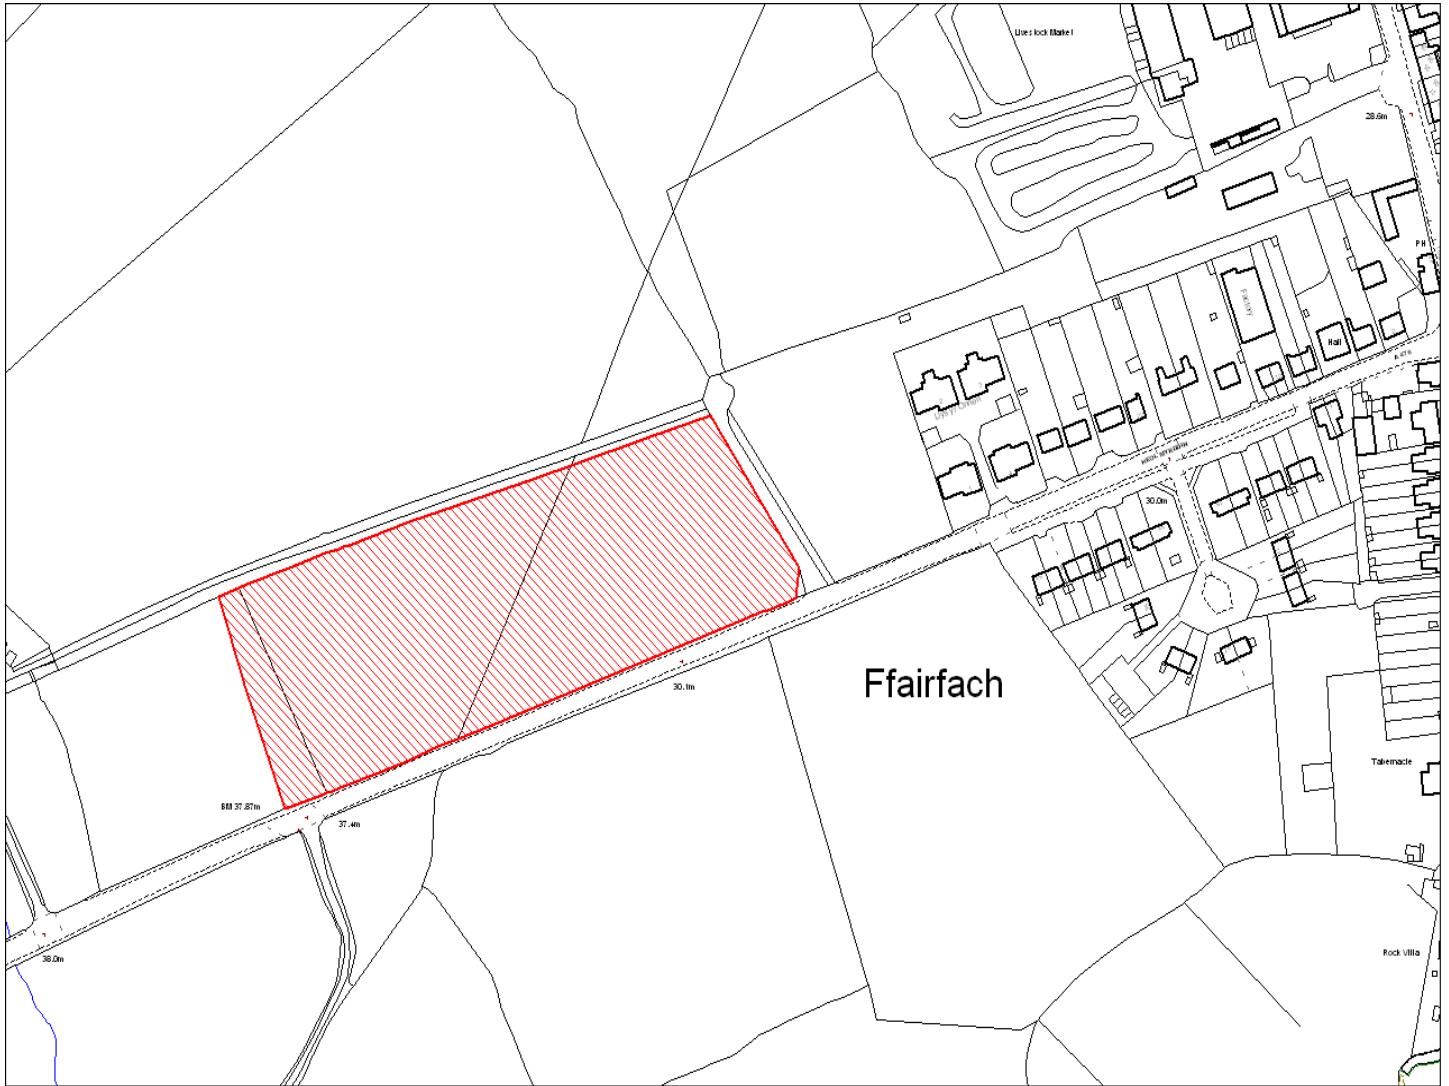

Cynllun Datblygu Lleol Sir Gaerfyrddin: Cofrestr y Safleoedd sy'n Gwneud Cais
Carmarthenshire Local Development Plan: Candidate Site Register

© Hawlfraint y Goron. Cedwir pob hawl 100023377

© Crown Copyright. All rights reserved 100023377

Enw's Annheddfan	Ffairfach
Settlement:	Ffairfach
Cyf. Safle / Site Ref:	068-006
Cyf. / CS Reference	CS0625
Enw / Lleoliad y Safle:	Ffairfach
Name / Location of Site:	Ffairfach
Maint y safle / SiteArea (Ha):	2.29
Y Defnydd Presennol a wneir o'r Safle:	Tir amaethyddol
Current Use of Site:	Agriculture
Y Defnydd Arfaethedig i'w wneud o'r Safle:	Tir preswyl
Proposed Use of Site:	Residential