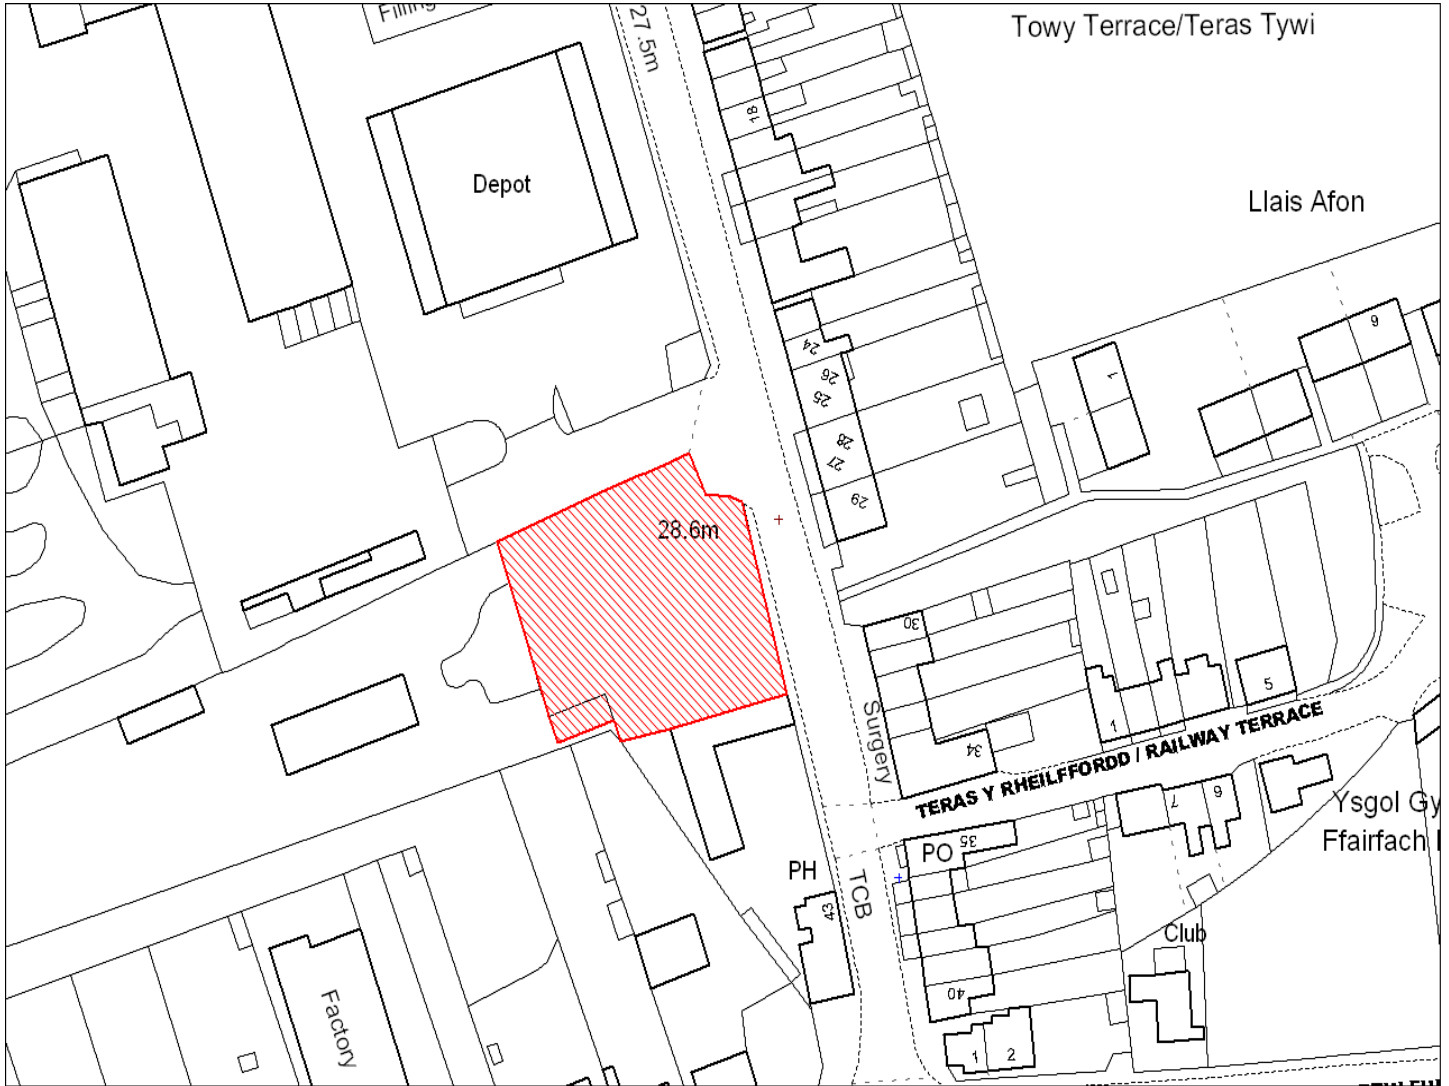

Cynllun Datblygu Lleol Sir Gaerfyrddin: Cofrestr y Safleoedd sy'n Gwneud Cais
Carmarthenshire Local Development Plan: Candidate Site Register

© Hawlfraint y Goron. Cedwir pob hawl 100023377

© Crown Copyright. All rights reserved 100023377

Enw's Annheddfan	Ffairfach
Settlement:	Ffairfach
Cyf. Safle / Site Ref:	068-001
Cyf. / CS Reference	CS0931
Enw / Lleoliad y Safle:	Fairfach
Name / Location of Site:	Fairfach
Maint y safle / SiteArea (Ha):	0.15
Y Defnydd Presennol a wneir o'r Safle:	Tir gwag
Current Use of Site:	Vacant
Y Defnydd Arfaethedig i'w wneud o'r Safle:	Tir preswyl
Proposed Use of Site:	Residential