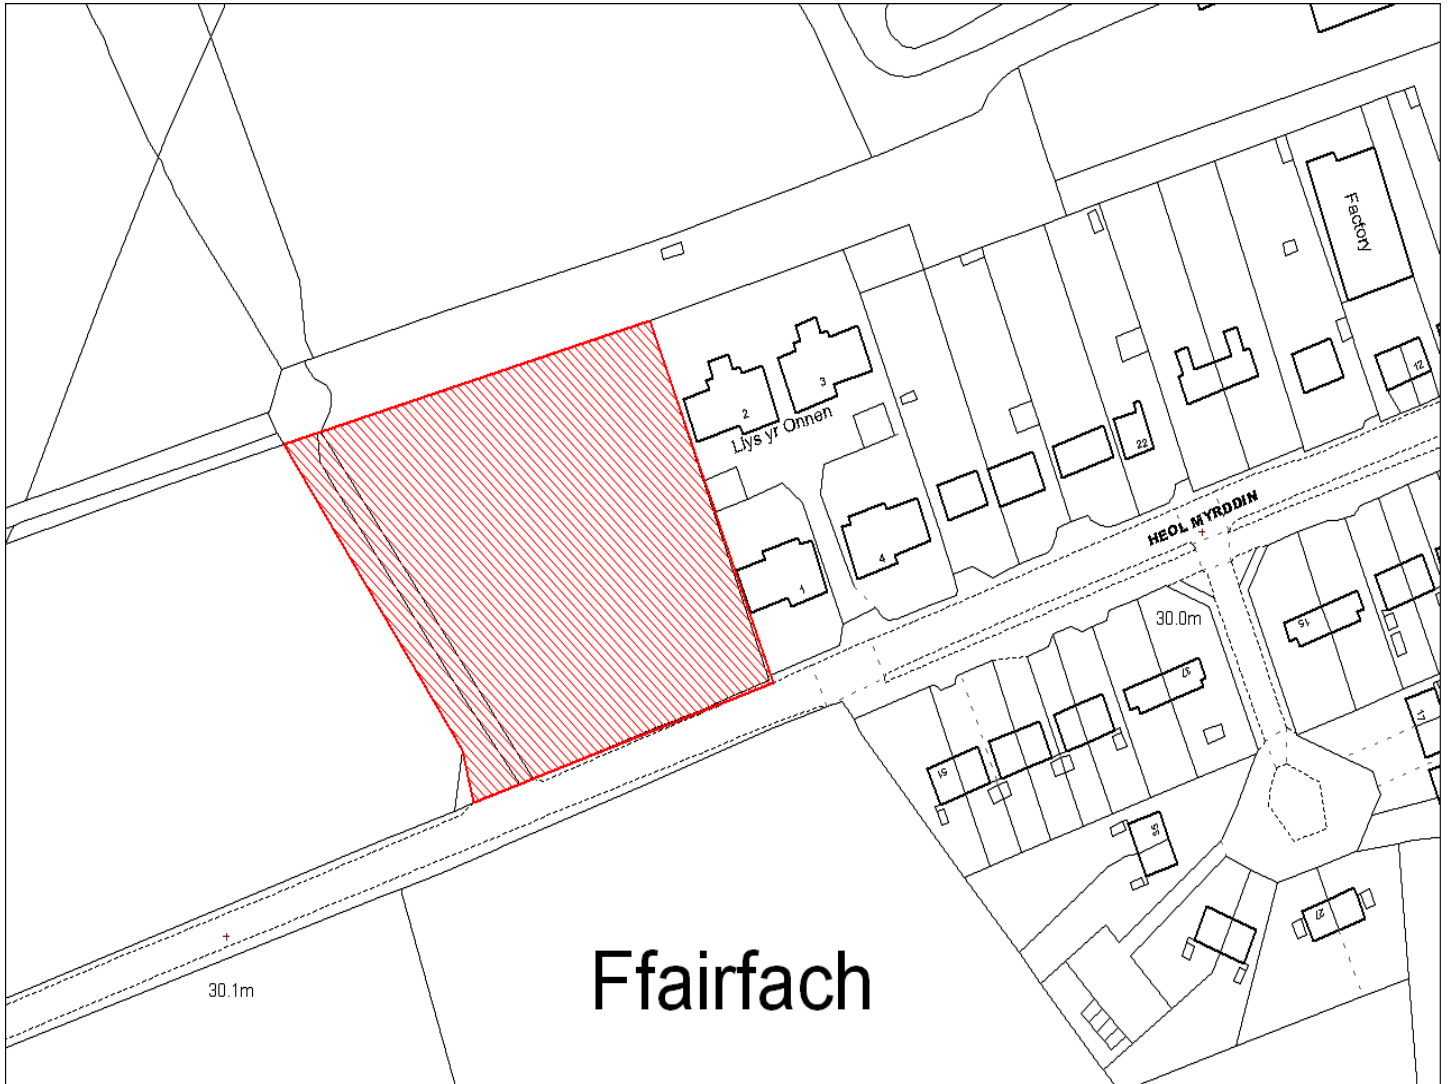

<b>Enw's Annheddfan</b>	Ffairfach
<b>Settlement:</b>	<i>Ffairfach</i>
<b>Cyf. Safle / Site Ref:</b>	068-005
<b>Cyf. / CS Reference</b>	CS1315
<b>Enw / Lleoliad y Safle:</b>	Tir oddi ar Heol Cennen, Ffairfach
<b>Name / Location of Site:</b>	<i>Land off Heol Cennen, Ffairfach</i>
<b>Maint y safle / SiteArea (Ha):</b>	3.88
<b>Y Defnydd Presennol a wneir o'r Safle:</b>	Tir amaethyddol
<b>Current Use of Site:</b>	<i>Agriculture</i>
<b>Y Defnydd Arfaethedig i'w wneud o'r Safle:</b>	Tir preswyl
<b>Proposed Use of Site:</b>	<i>Residential</i>

<b>Enw's Annheddfan</b>	Ffairfach
<b>Settlement:</b>	Ffairfach
<b>Cyf. Safle / Site Ref:</b>	068-006
<b>Cyf. / CS Reference</b>	CS0625
<b>Enw / Lleoliad y Safle:</b>	Ffairfach
<b>Name / Location of Site:</b>	Ffairfach
<b>Maint y safle / SiteArea (Ha):</b>	2.29
<b>Y Defnydd Presennol a wneir o'r Safle:</b>	Tir amaethyddol
<b>Current Use of Site:</b>	Agriculture
<b>Y Defnydd Arfaethedig i'w wneud o'r Safle:</b>	Tir preswyl
<b>Proposed Use of Site:</b>	Residential