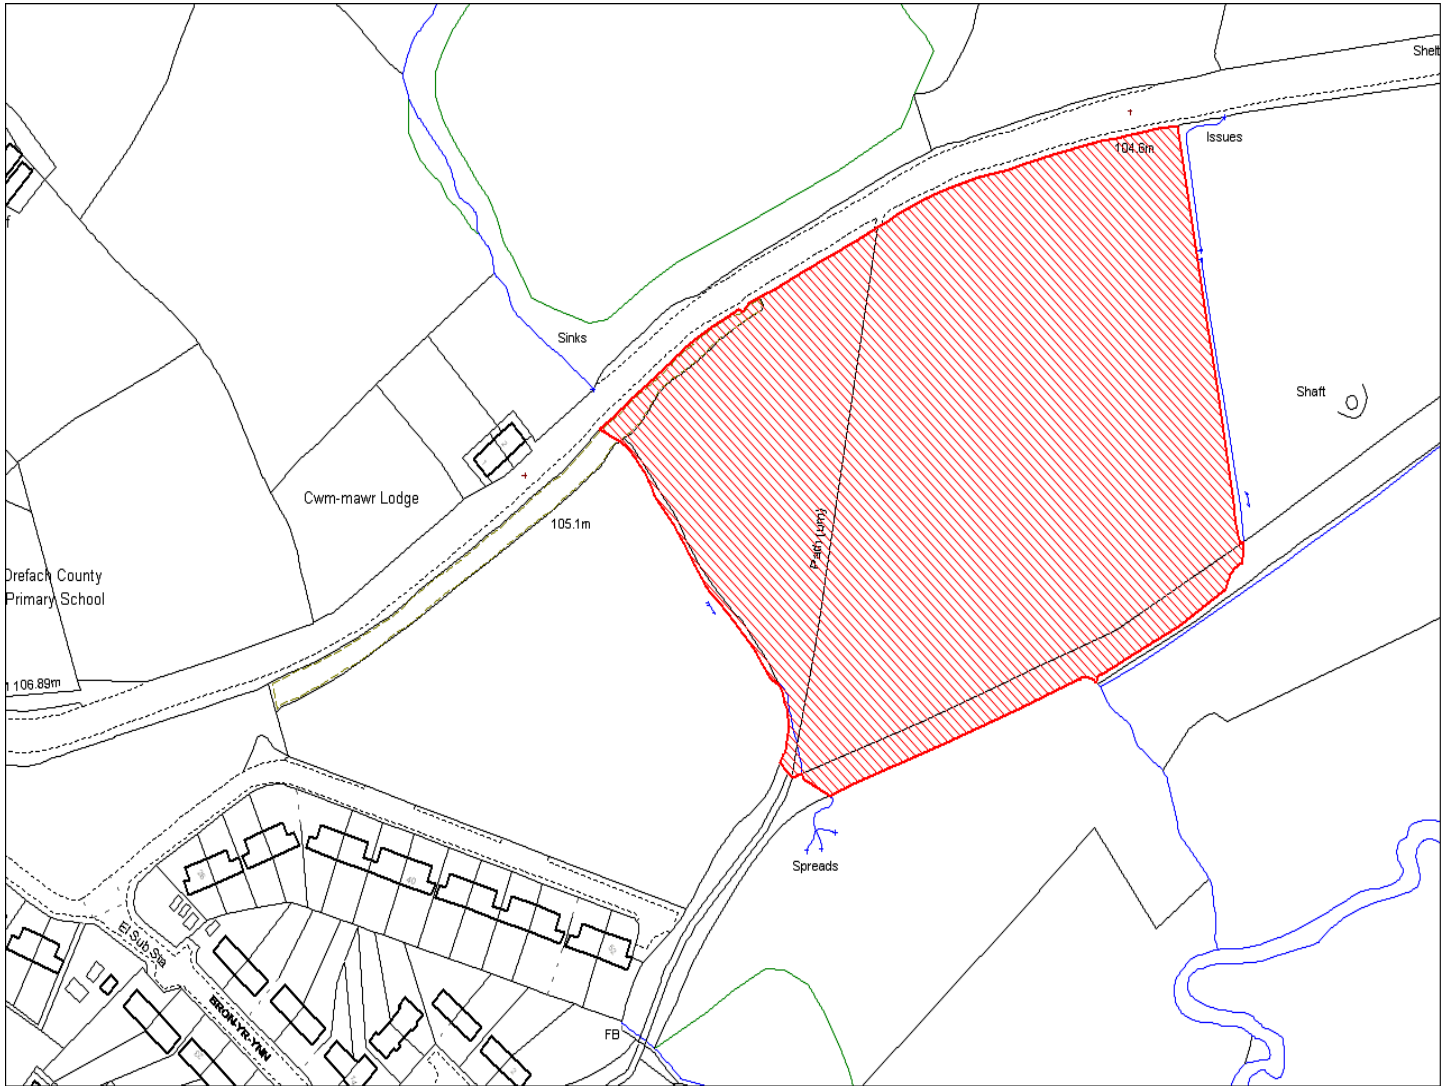

Cynllun Datblygu Lleol Sir Gaerfyrddin: Cofrestr y Safleoedd sy'n Gwneud Cais
Carmarthenshire Local Development Plan: Candidate Site Register

© Hawlfraint y Goron. Cedwir pob hawl 100023377

© Crown Copyright. All rights reserved 100023377

Enw's Annheddfan	Dre-fach (Y Tymbl)
Settlement:	Drefach (Tumble)
Cyf. Safle / Site Ref:	059-009
Cyf. / CS Reference	CS1325
Enw / Lleoliad y Safle:	Tir ar Heol Blaenhirwaun, Drefach Cae rhif 3238
Name / Location of Site:	Land at Heol Blaenhirwaun, Drefach OS Field 3238
Maint y safle / SiteArea (Ha):	2.17
Y Defnydd Presennol a wneir o'r Safle:	Tir amaethyddol
Current Use of Site:	Agriculture
Y Defnydd Arfaethedig i'w wneud o'r Safle:	Tir preswyl / cymuned / cyflogaeth
Proposed Use of Site:	Residential / community / employment