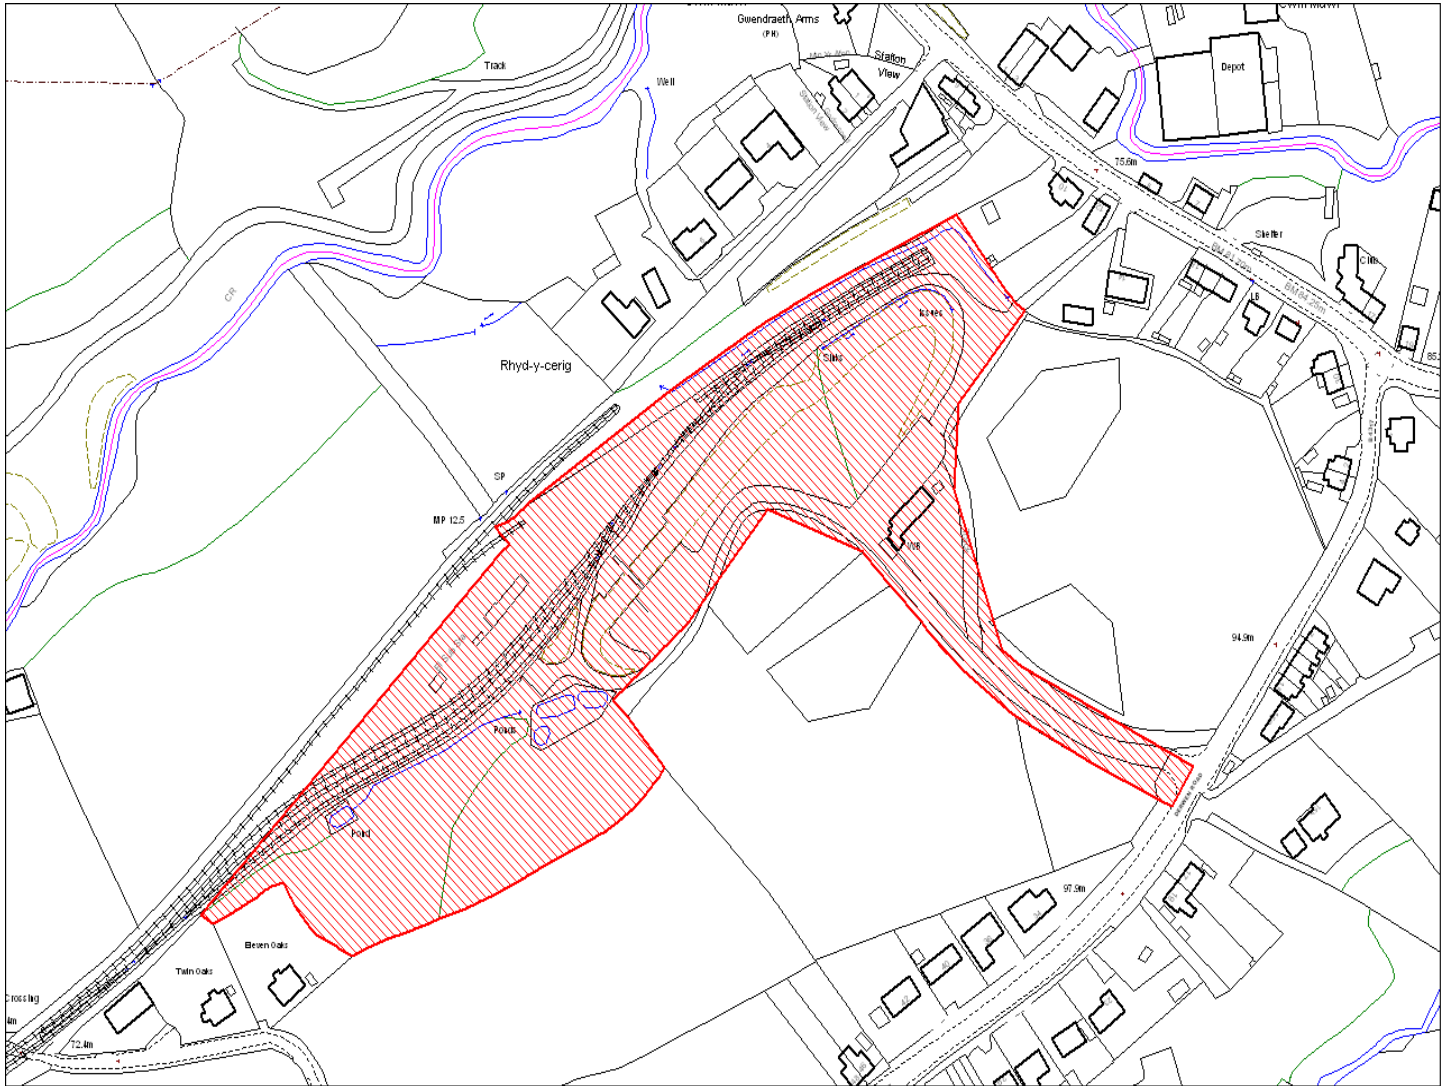

Cynllun Datblygu Lleol Sir Gaerfyrddin: Cofrestr y Safleoedd sy'n Gwneud Cais
Carmarthenshire Local Development Plan: Candidate Site Register

© Hawlfraint y Goron. Cedwir pob hawl 100023377

© Crown Copyright. All rights reserved 100023377

Enw's Annheddfan	Dre-fach (Y Tymbl)
Settlement:	Drefach (Tumble)
Cyf. Safle / Site Ref:	059-002
Cyf. / CS Reference	CS0459
Enw / Lleoliad y Safle:	Land at Cwm-mawr, Drefach
Name / Location of Site:	Land at Cwm-mawr, Drefach
Maint y safle / SiteArea (Ha):	3.32
Y Defnydd Presennol a wneir o'r Safle:	Cyn diwydiant
Current Use of Site:	Former industry
Y Defnydd Arfaethedig i'w wneud o'r Safle:	Tir Preswyl
Proposed Use of Site:	Residential