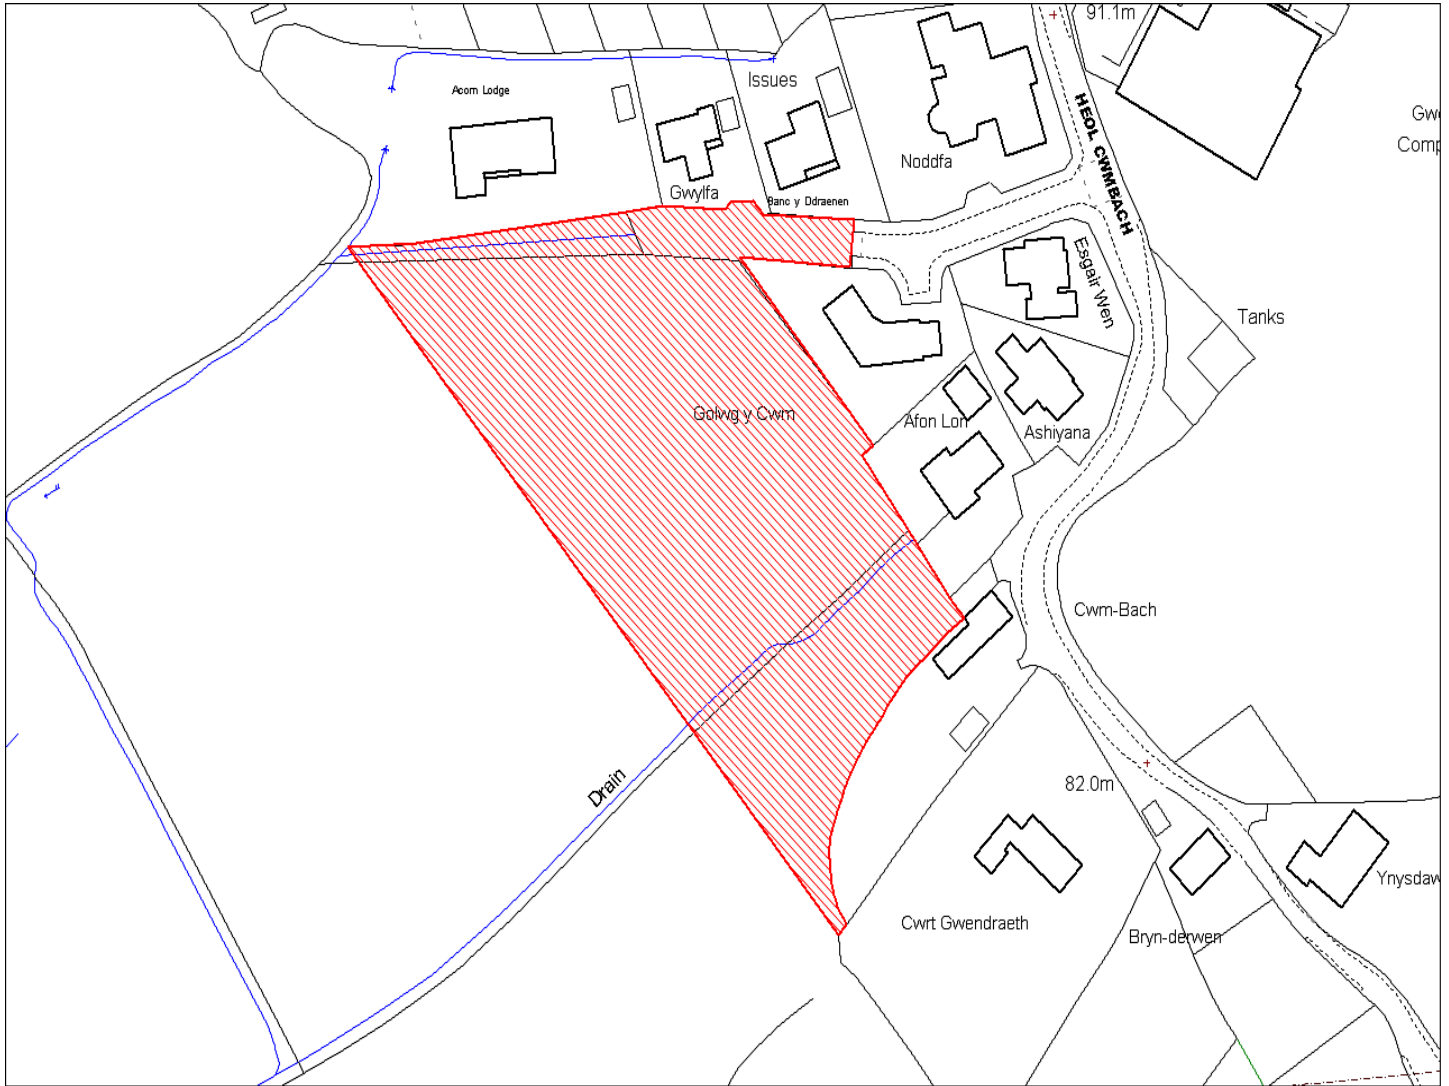

Cynllun Datblygu Lleol Sir Gaerfyrddin: Cofrestr y Safleoedd sy'n Gwneud Cais
Carmarthenshire Local Development Plan: Candidate Site Register

© Hawlfraint y Goron. Cedwir pob hawl 100023377

© Crown Copyright. All rights reserved 100023377

Enw's Annheddfan	Dre-fach (Y Tymbl)
Settlement:	Drefach (Tumble)
Cyf. Safle / Site Ref:	059-005
Cyf. / CS Reference	CS1178
Enw / Lleoliad y Safle:	Tir oddi ar Heol Cwmbach, Drefach
Name / Location of Site:	Land off Heol Cwmbach, Drefach
Maint y safle / SiteArea (Ha):	0.85
Y Defnydd Presennol a wneir o'r Safle:	Tir amaethyddol
Current Use of Site:	Agriculture
Y Defnydd Arfaethedig i'w wneud o'r Safle:	Tir preswyl
Proposed Use of Site:	Residential