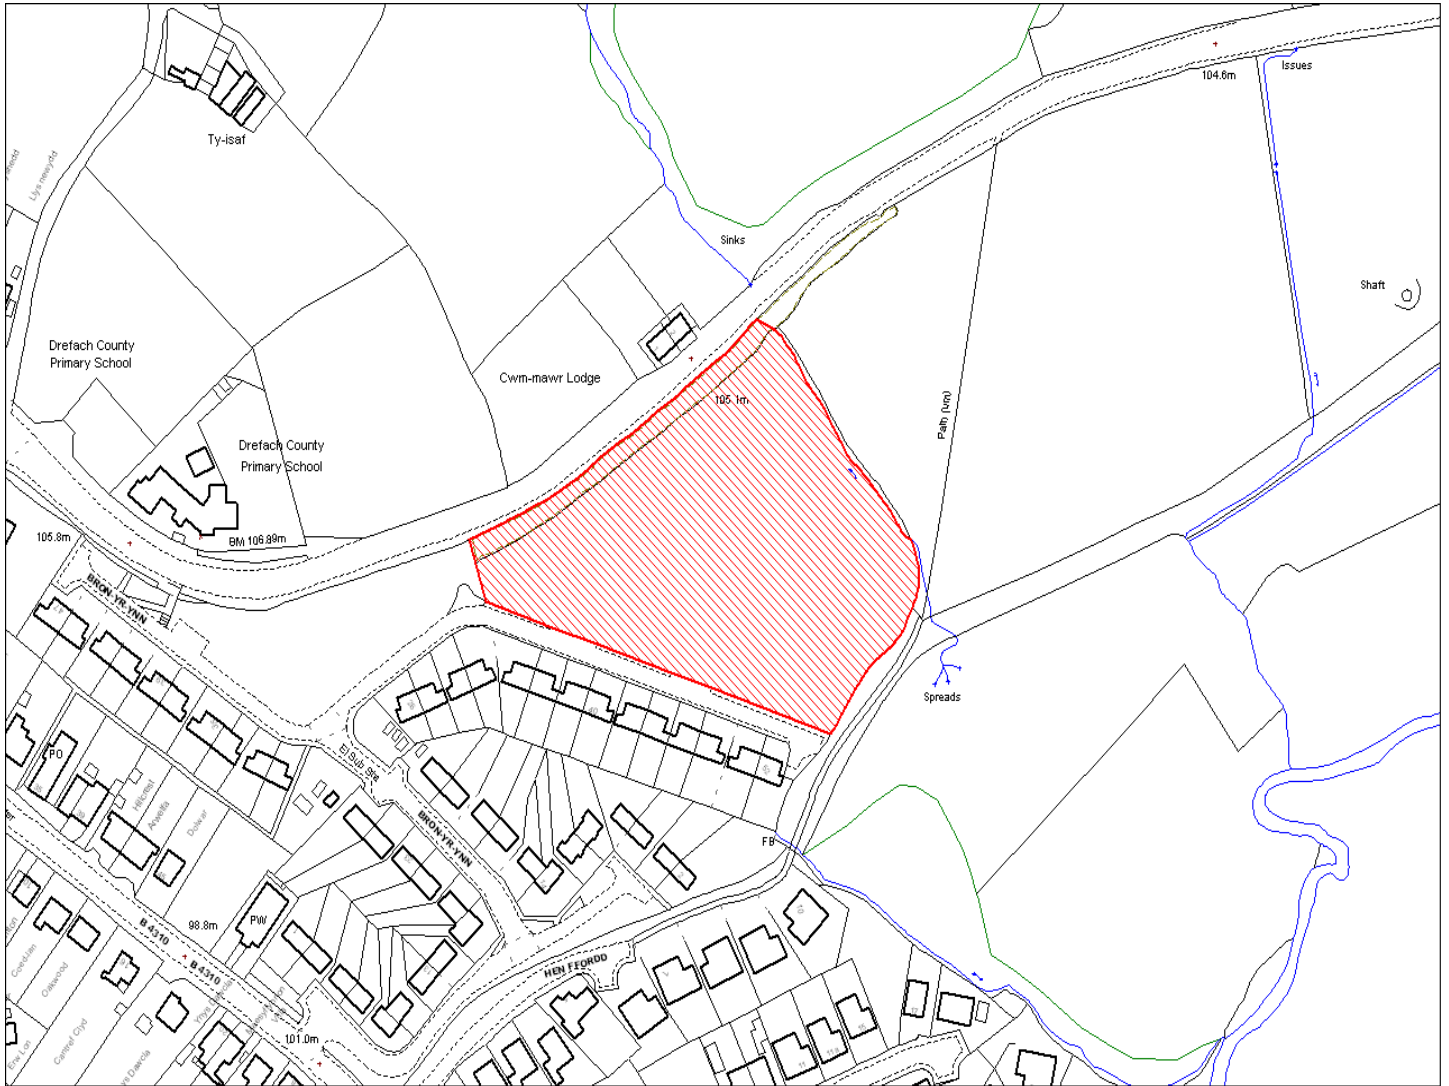

Cynllun Datblygu Lleol Sir Gaerfyrddin: Cofrestr y Safleoedd sy'n Gwneud Cais
Carmarthenshire Local Development Plan: Candidate Site Register

© Hawlfraint y Goron. Cedwir pob hawl 100023377

© Crown Copyright. All rights reserved 100023377

Enw's Annheddfan	Dre-fach (Y Tymbl)
Settlement:	Drefach (Tumble)
Cyf. Safle / Site Ref:	059-001
Cyf. / CS Reference	CS0377
Enw / Lleoliad y Safle:	Tir ger Bron yr Ynn, Drefach
Name / Location of Site:	Land at Bron yr Ynn, Drefach
Maint y safle / SiteArea (Ha):	1.10
Y Defnydd Presennol a wneir o'r Safle:	Tir Amaethyddol
Current Use of Site:	Agriculture
Y Defnydd Arfaethedig i'w wneud o'r Safle:	Tir Preswyl
Proposed Use of Site:	Residential