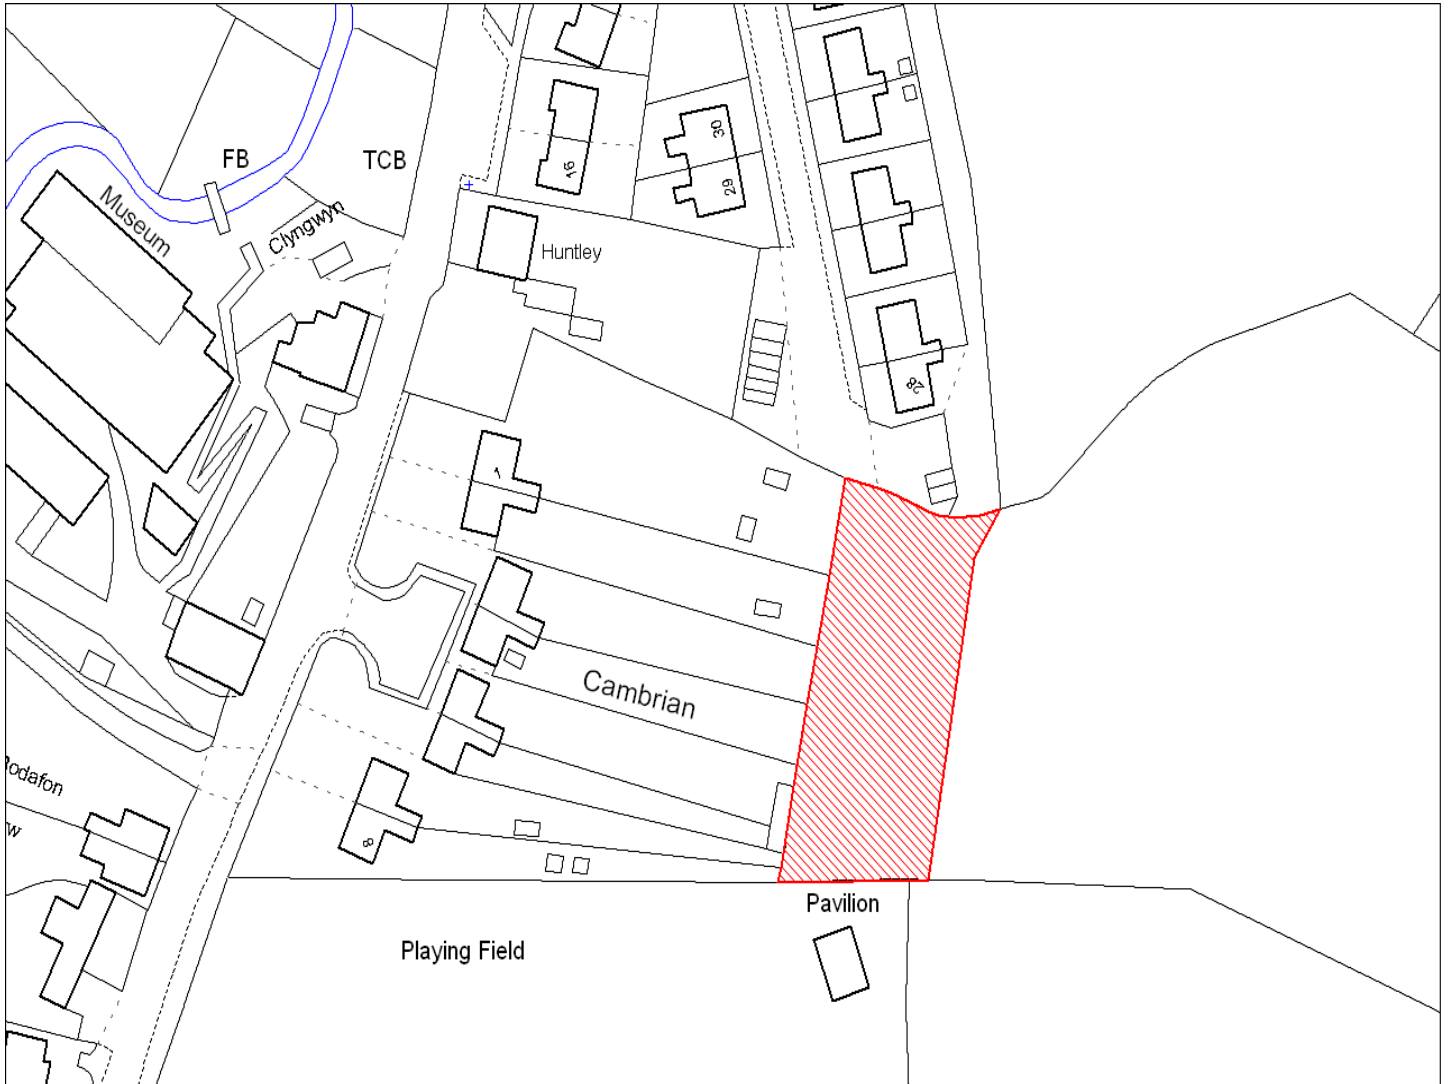

Cynllun Datblygu Lleol Sir Gaerfyrddin: Cofrestr y Safleoedd sy'n Gwneud Cais
Carmarthenshire Local Development Plan: Candidate Site Register

© Hawlfraint y Goron. Cedwir pob hawl 100023377

© Crown Copyright. All rights reserved 100023377

Enw's Annheddfan	Dre-fach (Y Tymbl)
Settlement:	<i>Drefach (Tumble)</i>
Cyf. Safle / Site Ref:	059-011
Cyf. / CS Reference	CS1369
Enw / Lleoliad y Safle:	Tir yn Oaklands, Drefach
Name / Location of Site:	<i>Land at Oaklands, Drefach</i>
Maint y safle / SiteArea (Ha):	0.15
Y Defnydd Presennol a wneir o'r Safle:	Tir gwag
Current Use of Site:	<i>Vacant</i>
Y Defnydd Arfaethedig i'w wneud o'r Safle:	Tir preswyl
Proposed Use of Site:	<i>Residential</i>