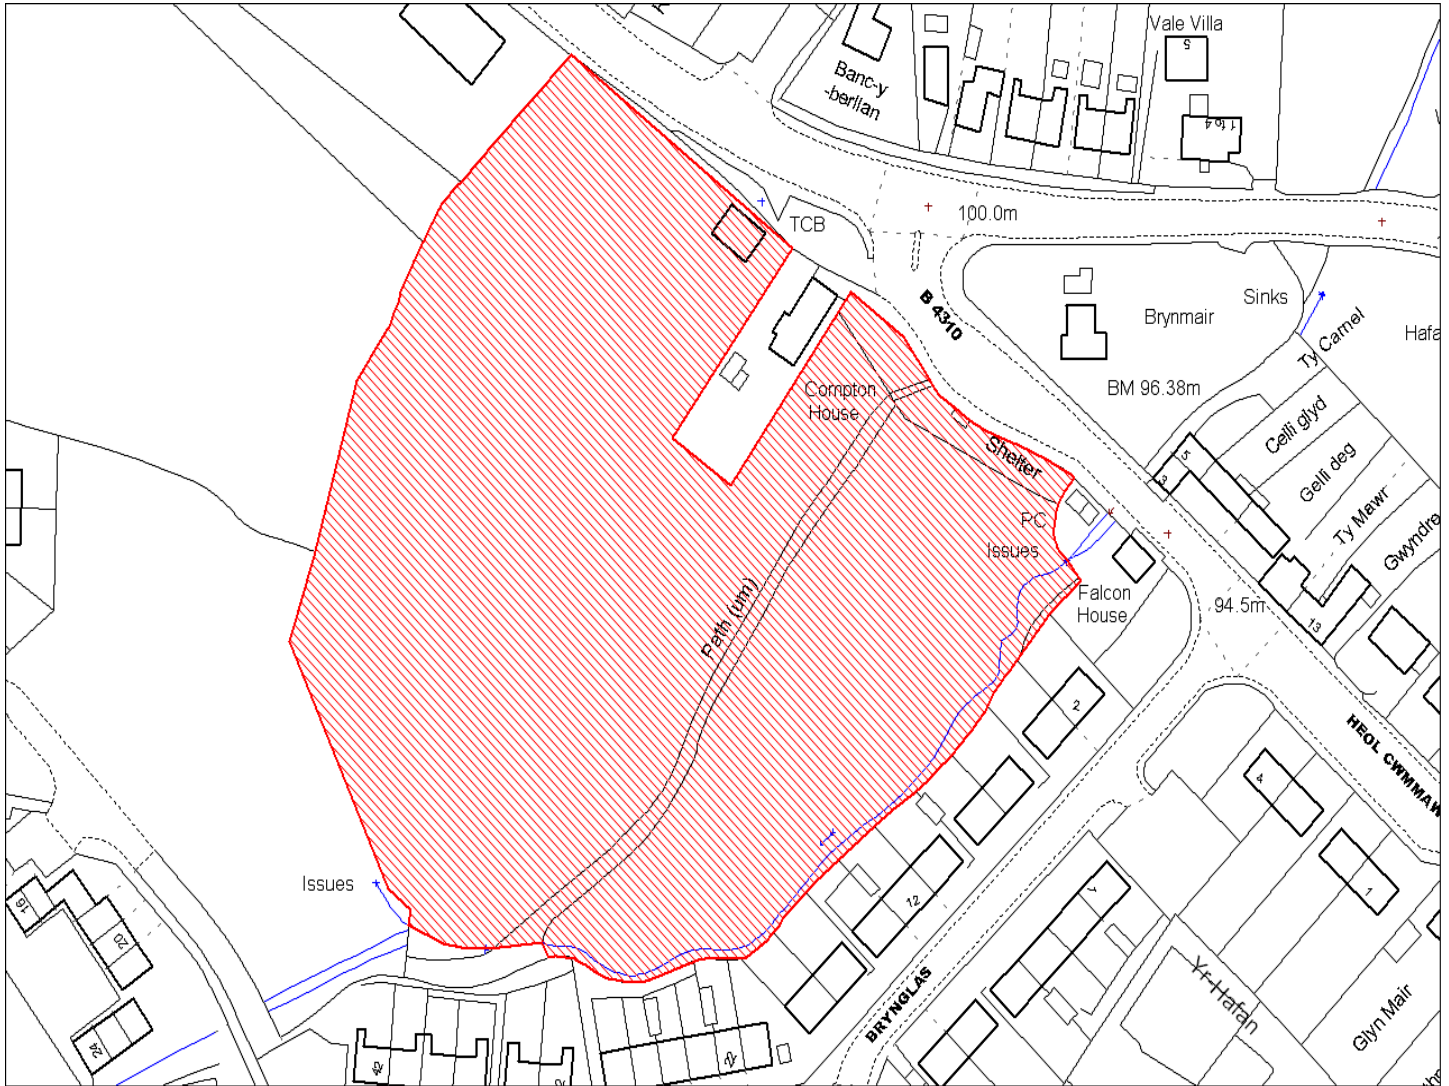

Cynllun Datblygu Lleol Sir Gaerfyrddin: Cofrestr y Safleoedd sy'n Gwneud Cais
Carmarthenshire Local Development Plan: Candidate Site Register

© Hawlfraint y Goron. Cedwir pob hawl 100023377

© Crown Copyright. All rights reserved 100023377

Enw's Annheddfan	Dre-fach (Y Tymbl)
Settlement:	Drefach (Tumble)
Cyf. Safle / Site Ref:	059-006
Cyf. / CS Reference	CS1270
Enw / Lleoliad y Safle:	Tir oddi ar Heol Cwmmawr, Drefach
Name / Location of Site:	Land off Heol Cwmmawr, Drefach
Maint y safle / SiteArea (Ha):	1.66
Y Defnydd Presennol a wneir o'r Safle:	Tir amaethyddol
Current Use of Site:	Agriculture
Y Defnydd Arfaethedig i'w wneud o'r Safle:	Tir preswyl
Proposed Use of Site:	Residential