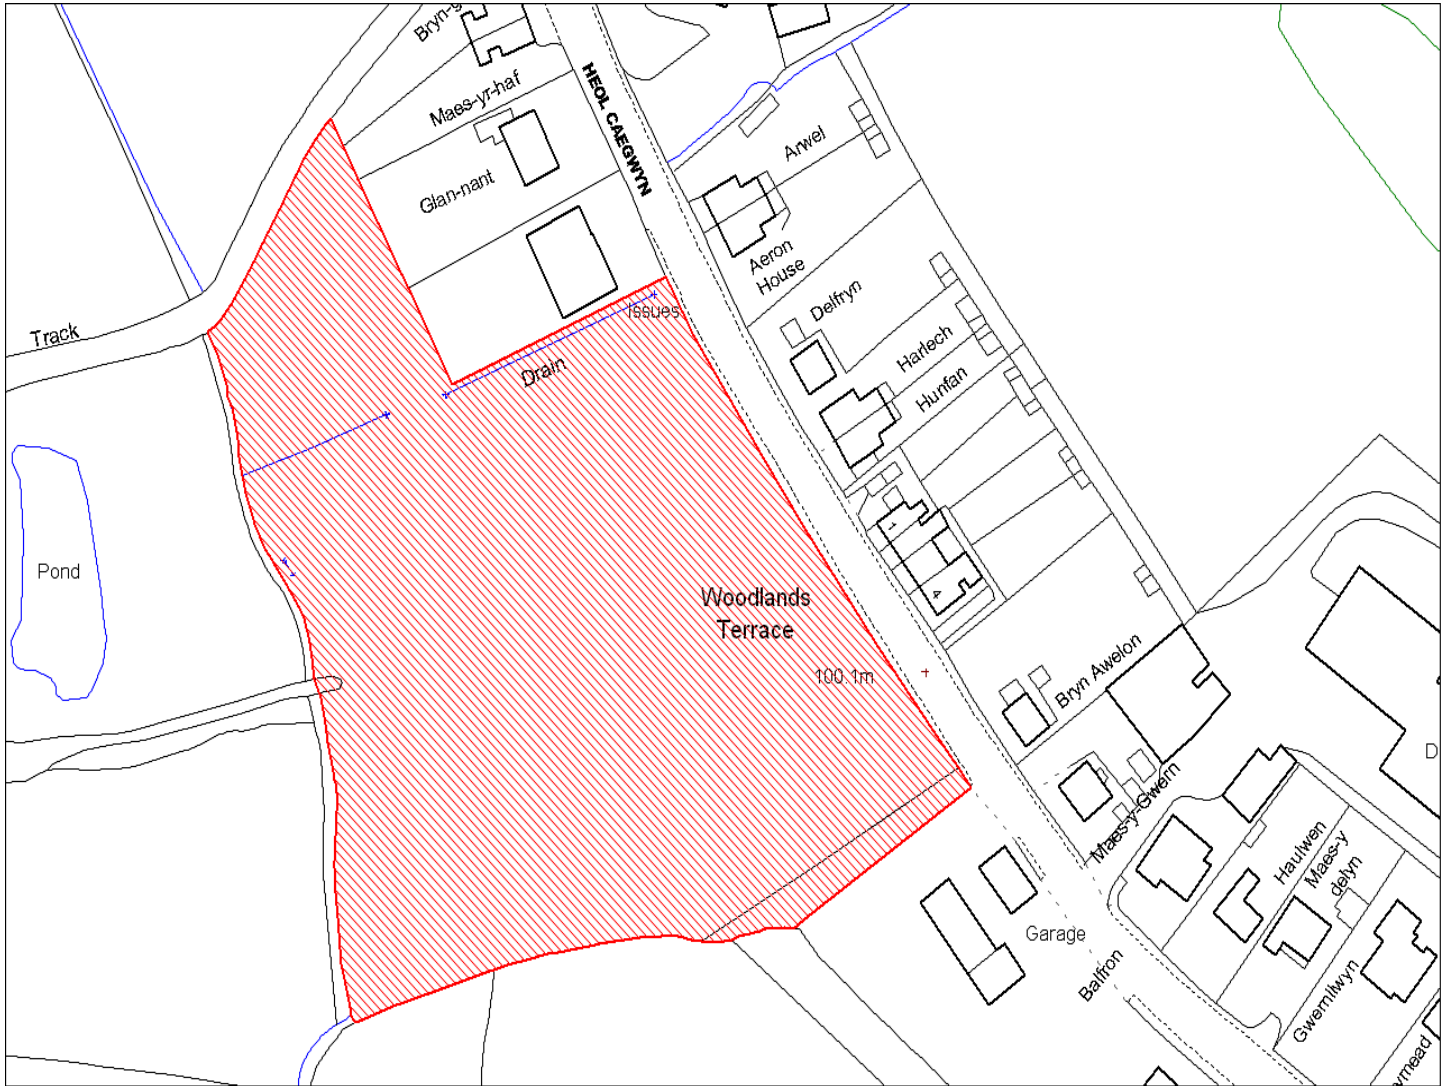

Cynllun Datblygu Lleol Sir Gaerfyrddin: Cofrestr y Safleoedd sy'n Gwneud Cais
Carmarthenshire Local Development Plan: Candidate Site Register

© Hawlfraint y Goron. Cedwir pob hawl 100023377

© Crown Copyright. All rights reserved 100023377

Enw's Annheddfan	Dre-fach (Y Tymbl)
Settlement:	Drefach (Tumble)
Cyf. Safle / Site Ref:	059-007
Cyf. / CS Reference	CS1271
Enw / Lleoliad y Safle:	Tir oddi ar Heol Caegwyn, Drefach
Name / Location of Site:	Land off Heol Caegwyn, Drefach
Maint y safle / SiteArea (Ha):	1.38
Y Defnydd Presennol a wneir o'r Safle:	Tir amaethyddol
Current Use of Site:	Agriculture
Y Defnydd Arfaethedig i'w wneud o'r Safle:	Tir preswyl
Proposed Use of Site:	Residential