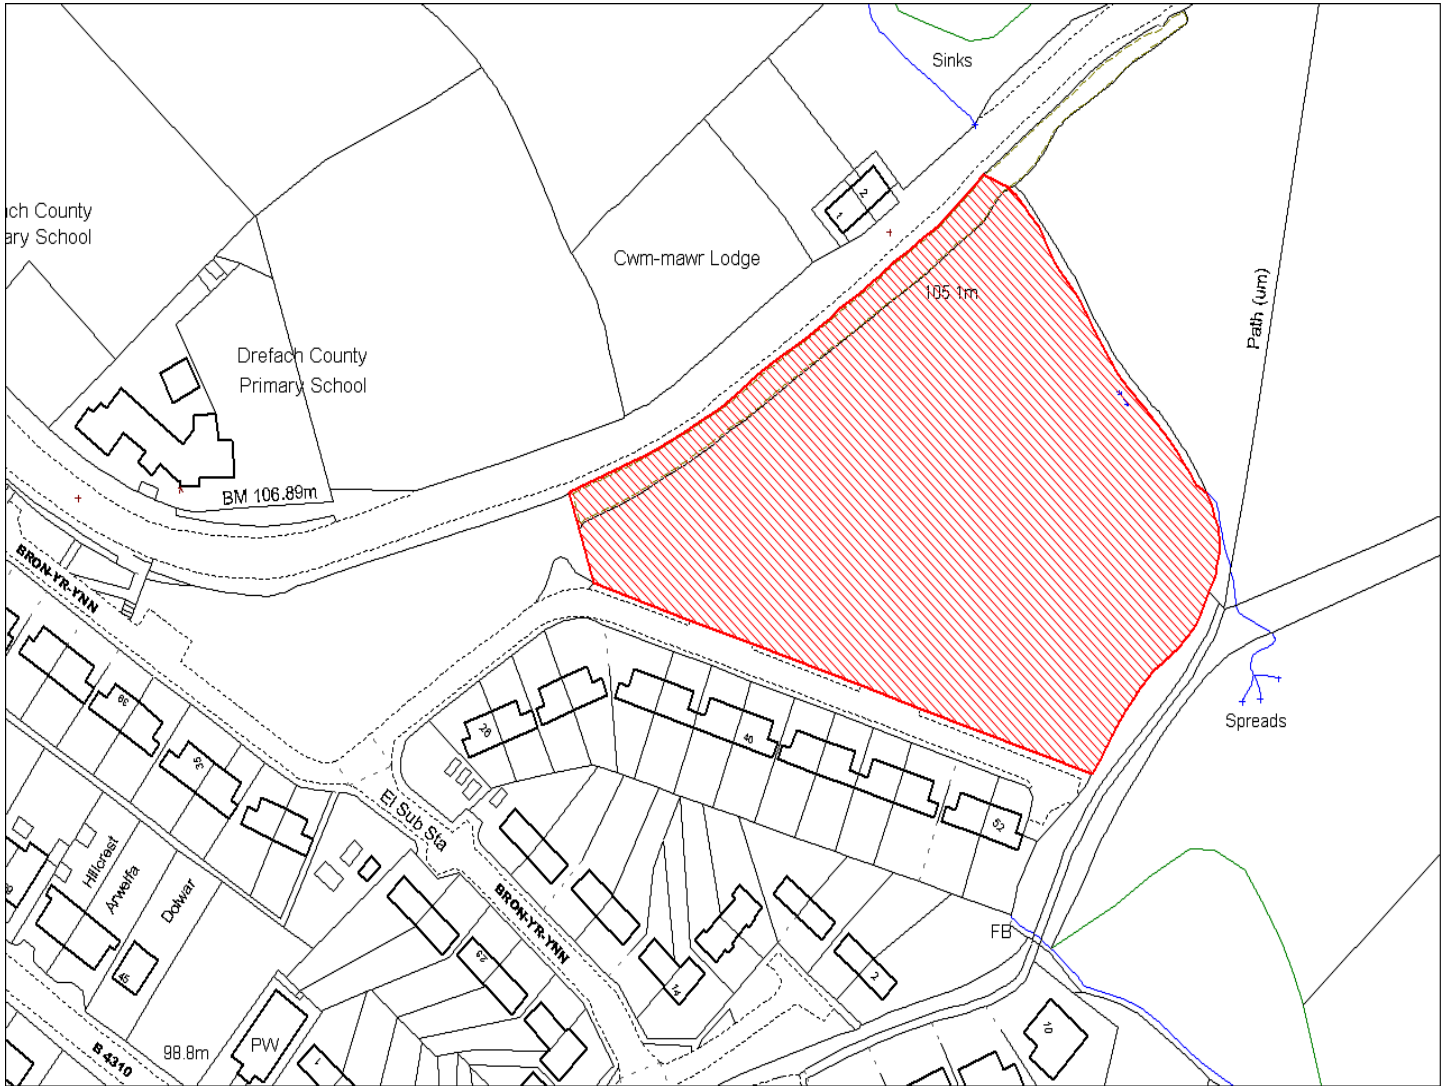

Cynllun Datblygu Lleol Sir Gaerfyrddin: Cofrestr y Safleoedd sy'n Gwneud Cais
Carmarthenshire Local Development Plan: Candidate Site Register

© Hawlfraint y Goron. Cedwir pob hawl 100023377

© Crown Copyright. All rights reserved 100023377

Enw's Annheddfan	Dre-fach (Y Tymbl)
Settlement:	Drefach (Tumble)
Cyf. Safle / Site Ref:	059-008
Cyf. / CS Reference	CS1296
Enw / Lleoliad y Safle:	Tir oddi ar Bron-yr-Ynn a Heol Bron Gwendraeth
Name / Location of Site:	Land off Bron-yr-Ynn & Bron Gwendraeth Road
Maint y safle / SiteArea (Ha):	1.10
Y Defnydd Presennol a wneir o'r Safle:	Tir amaethyddol
Current Use of Site:	Agriculture
Y Defnydd Arfaethedig i'w wneud o'r Safle:	Tir preswyl
Proposed Use of Site:	Residential