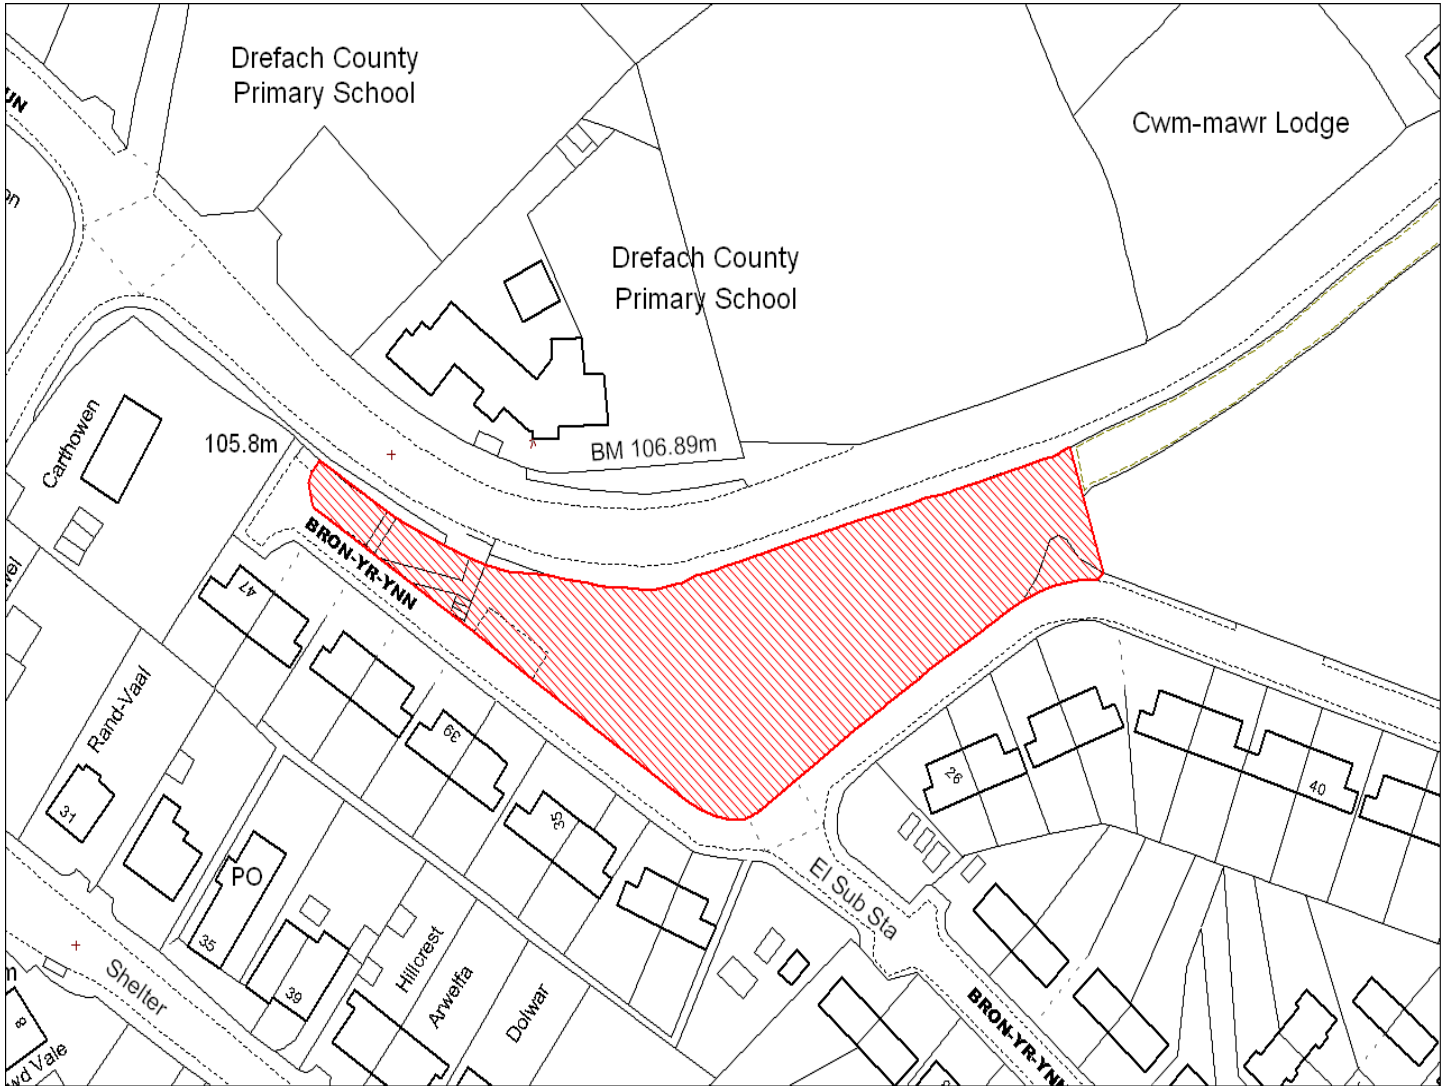

Cynllun Datblygu Lleol Sir Gaerfyrddin: Cofrestr y Safleoedd sy'n Gwneud Cais
Carmarthenshire Local Development Plan: Candidate Site Register

© Hawlfraint y Goron. Cedwir pob hawl 100023377

© Crown Copyright. All rights reserved 100023377

Enw's Annheddfan	Dre-fach (Y Tymbl)
Settlement:	Drefach (Tumble)
Cyf. Safle / Site Ref:	059-012
Cyf. / CS Reference	CS1379
Enw / Lleoliad y Safle:	Tir yn Bron-yr-Ynn, Drefach
Name / Location of Site:	Land at Bron-yr-Ynn, Drefach
Maint y safle / SiteArea (Ha):	0.31
Y Defnydd Presennol a wneir o'r Safle:	Tir gwag
Current Use of Site:	Vacant
Y Defnydd Arfaethedig i'w wneud o'r Safle:	Tir preswyl
Proposed Use of Site:	Residential